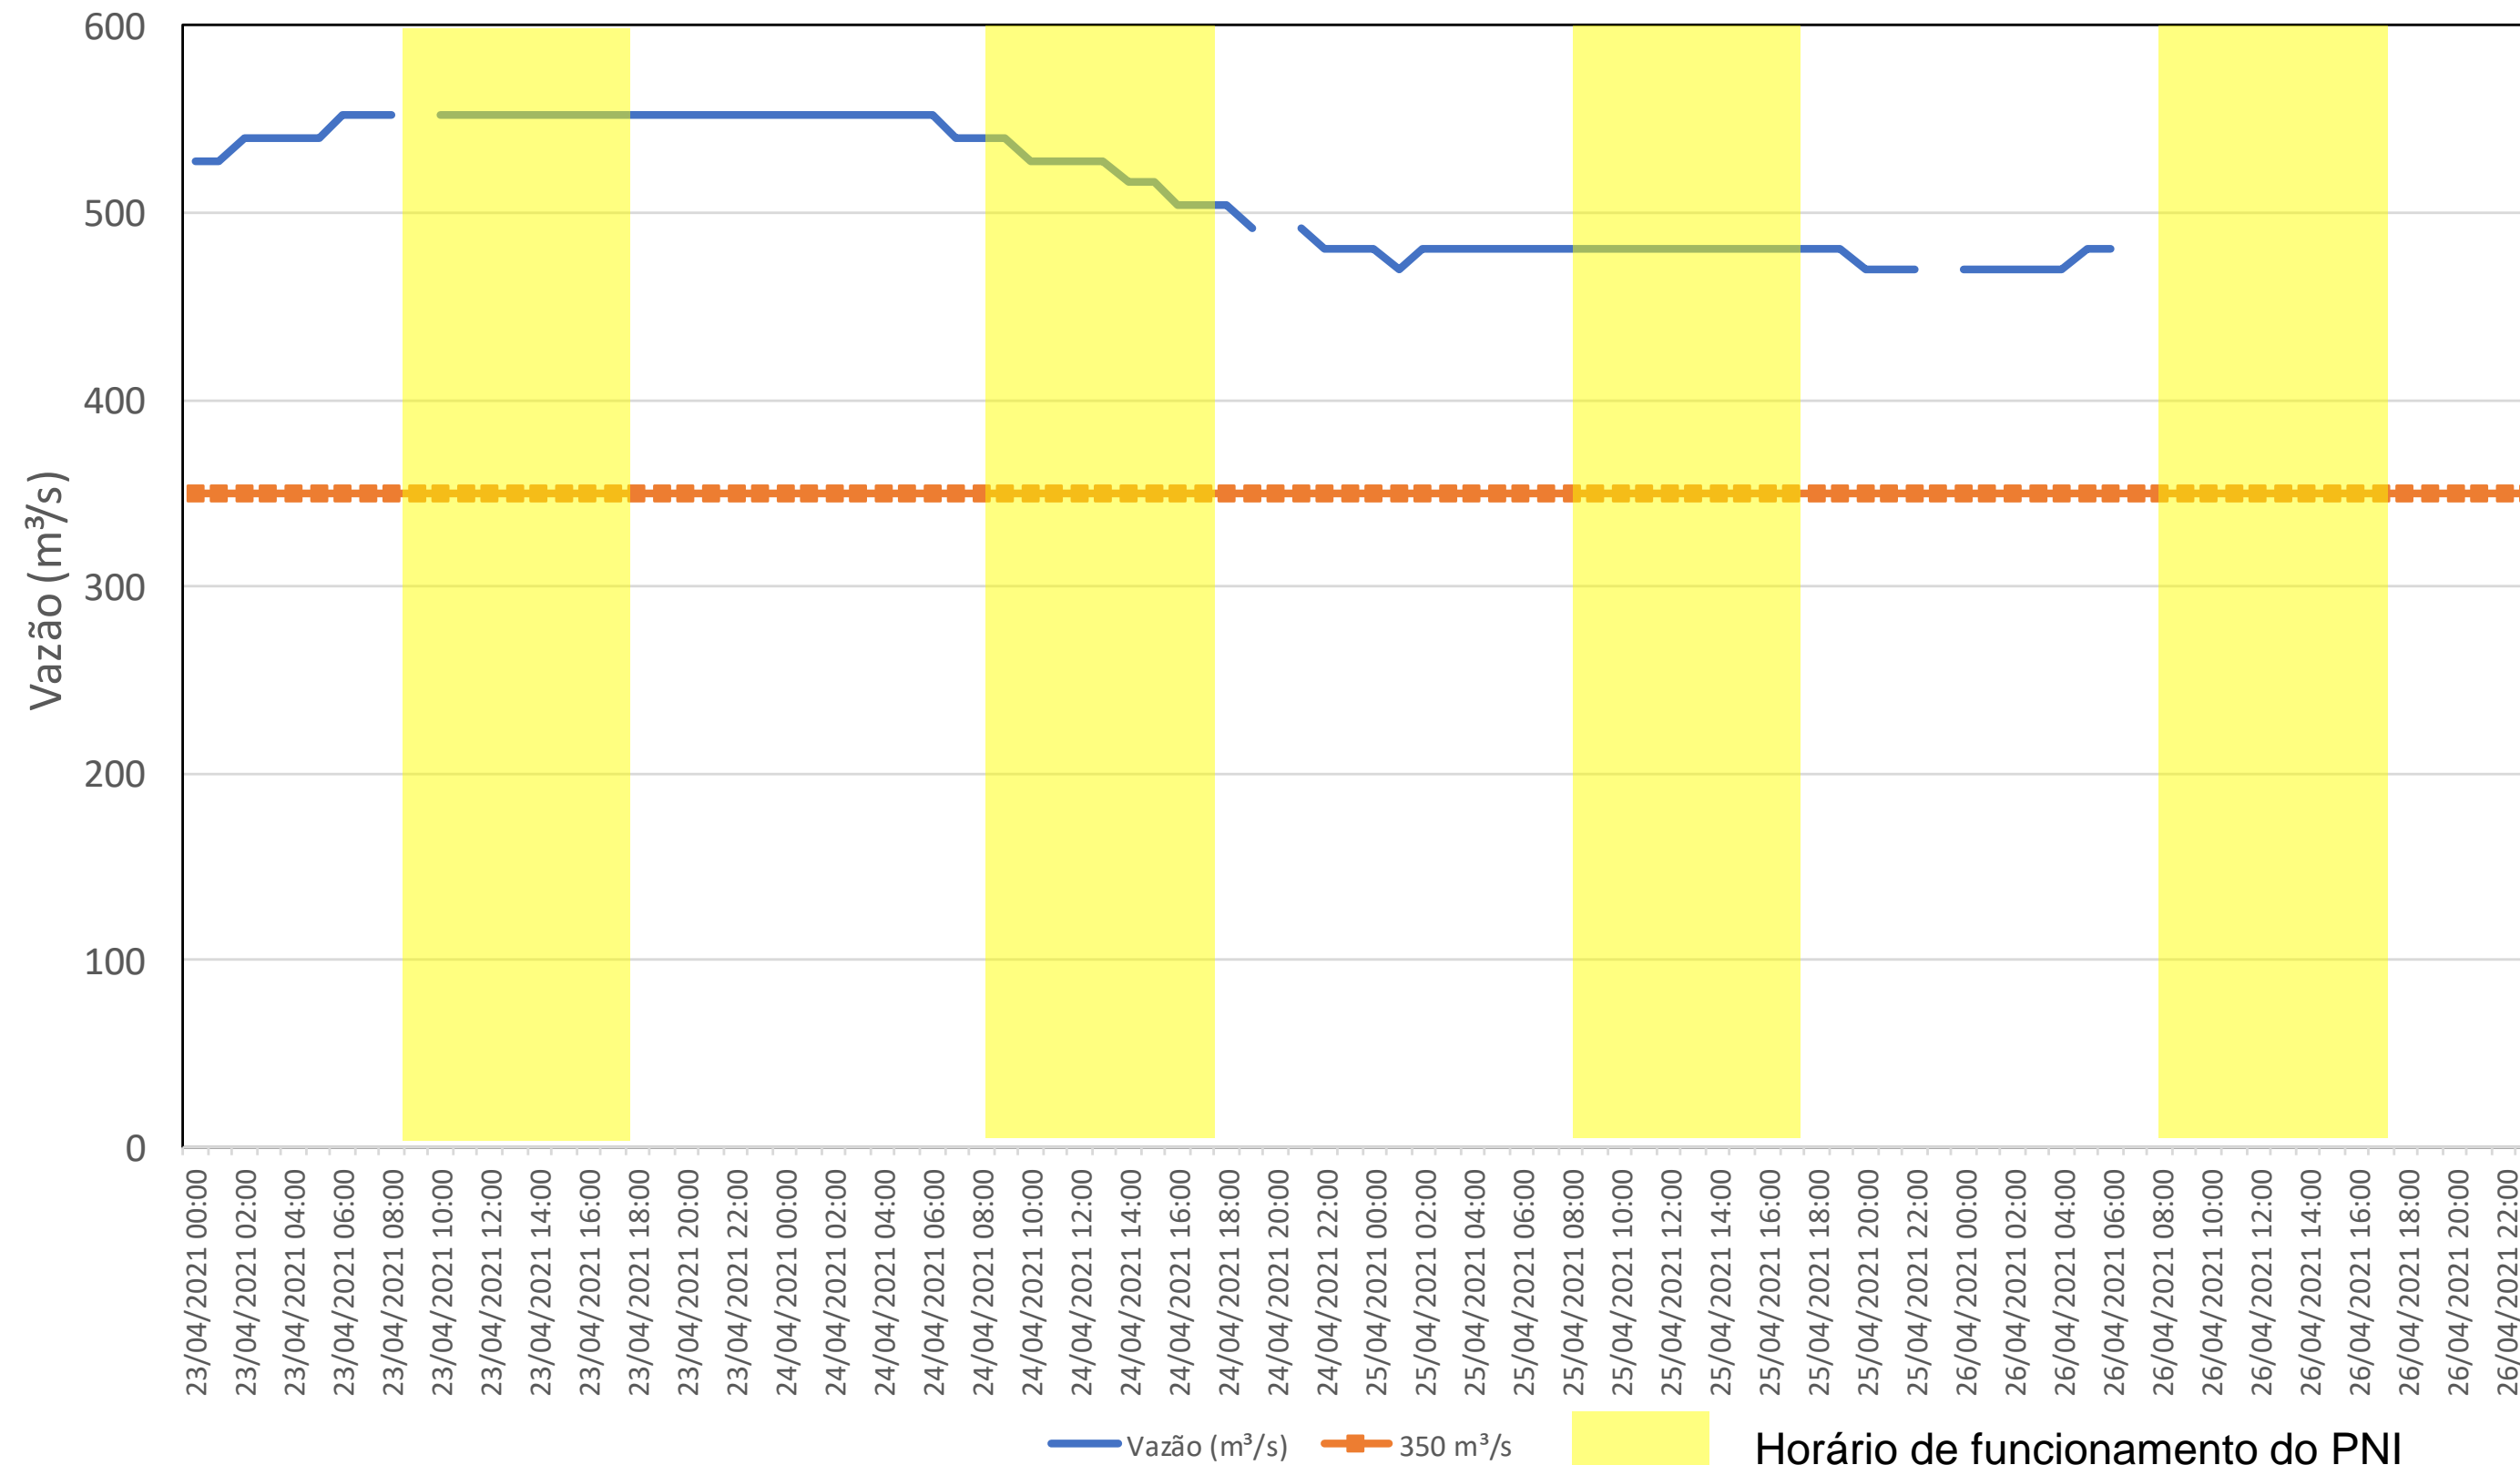

SALA DE SITUAÇÃO

Acompanhamento Bacia do rio Iguaçu

26/04/2021

* Os dados utilizados para o boletim são brutos e estão sujeitos a consistência.

SALA DE SITUAÇÃO

Estação Fluviométrica UHE Itaipu Hotel Cataratas

SALA DE SITUAÇÃO

Acompanhamento Bacia do rio Uruguai

26/04/2021

* Os dados utilizados para o boletim são brutos e estão sujeitos a consistência.