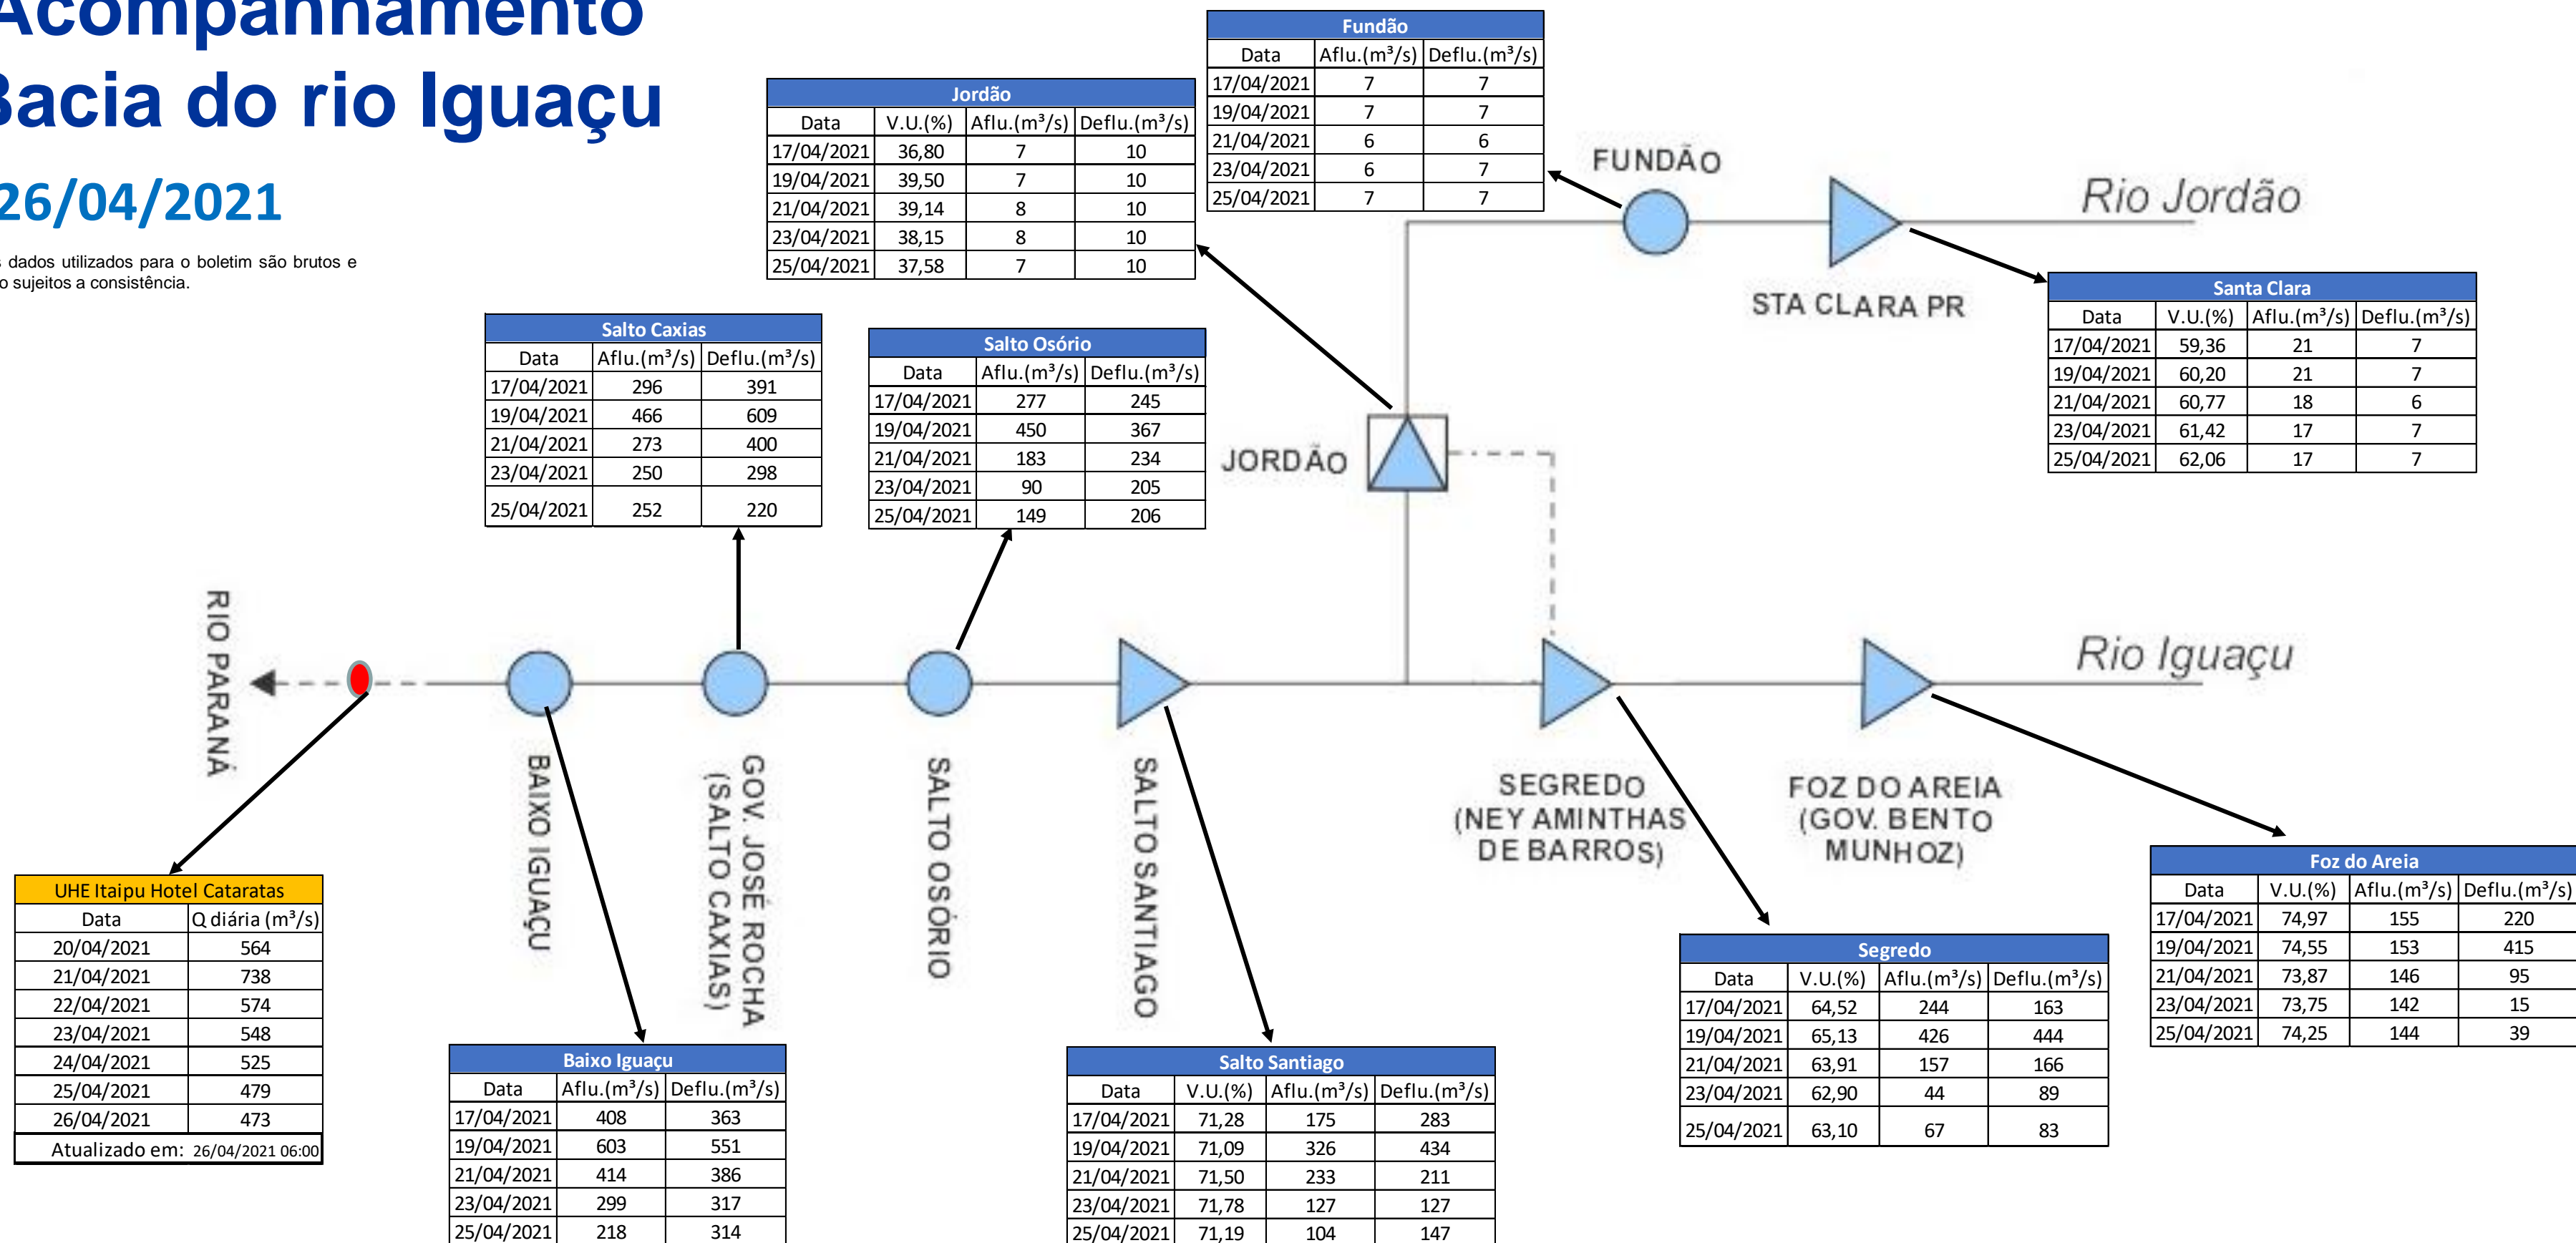

SALA DE SITUAÇÃO

Acompanhamento Bacia do rio Iguaçu

26/04/2021

* Os dados utilizados para o boletim são brutos e estão sujeitos a consistência.

SALA DE SITUAÇÃO

Estação Fluviométrica UHE Itaipu Hotel Cataratas

SALA DE SITUAÇÃO

Acompanhamento Bacia do rio Uruguai

26/04/2021

* Os dados utilizados para o boletim são brutos e estão sujeitos a consistência.