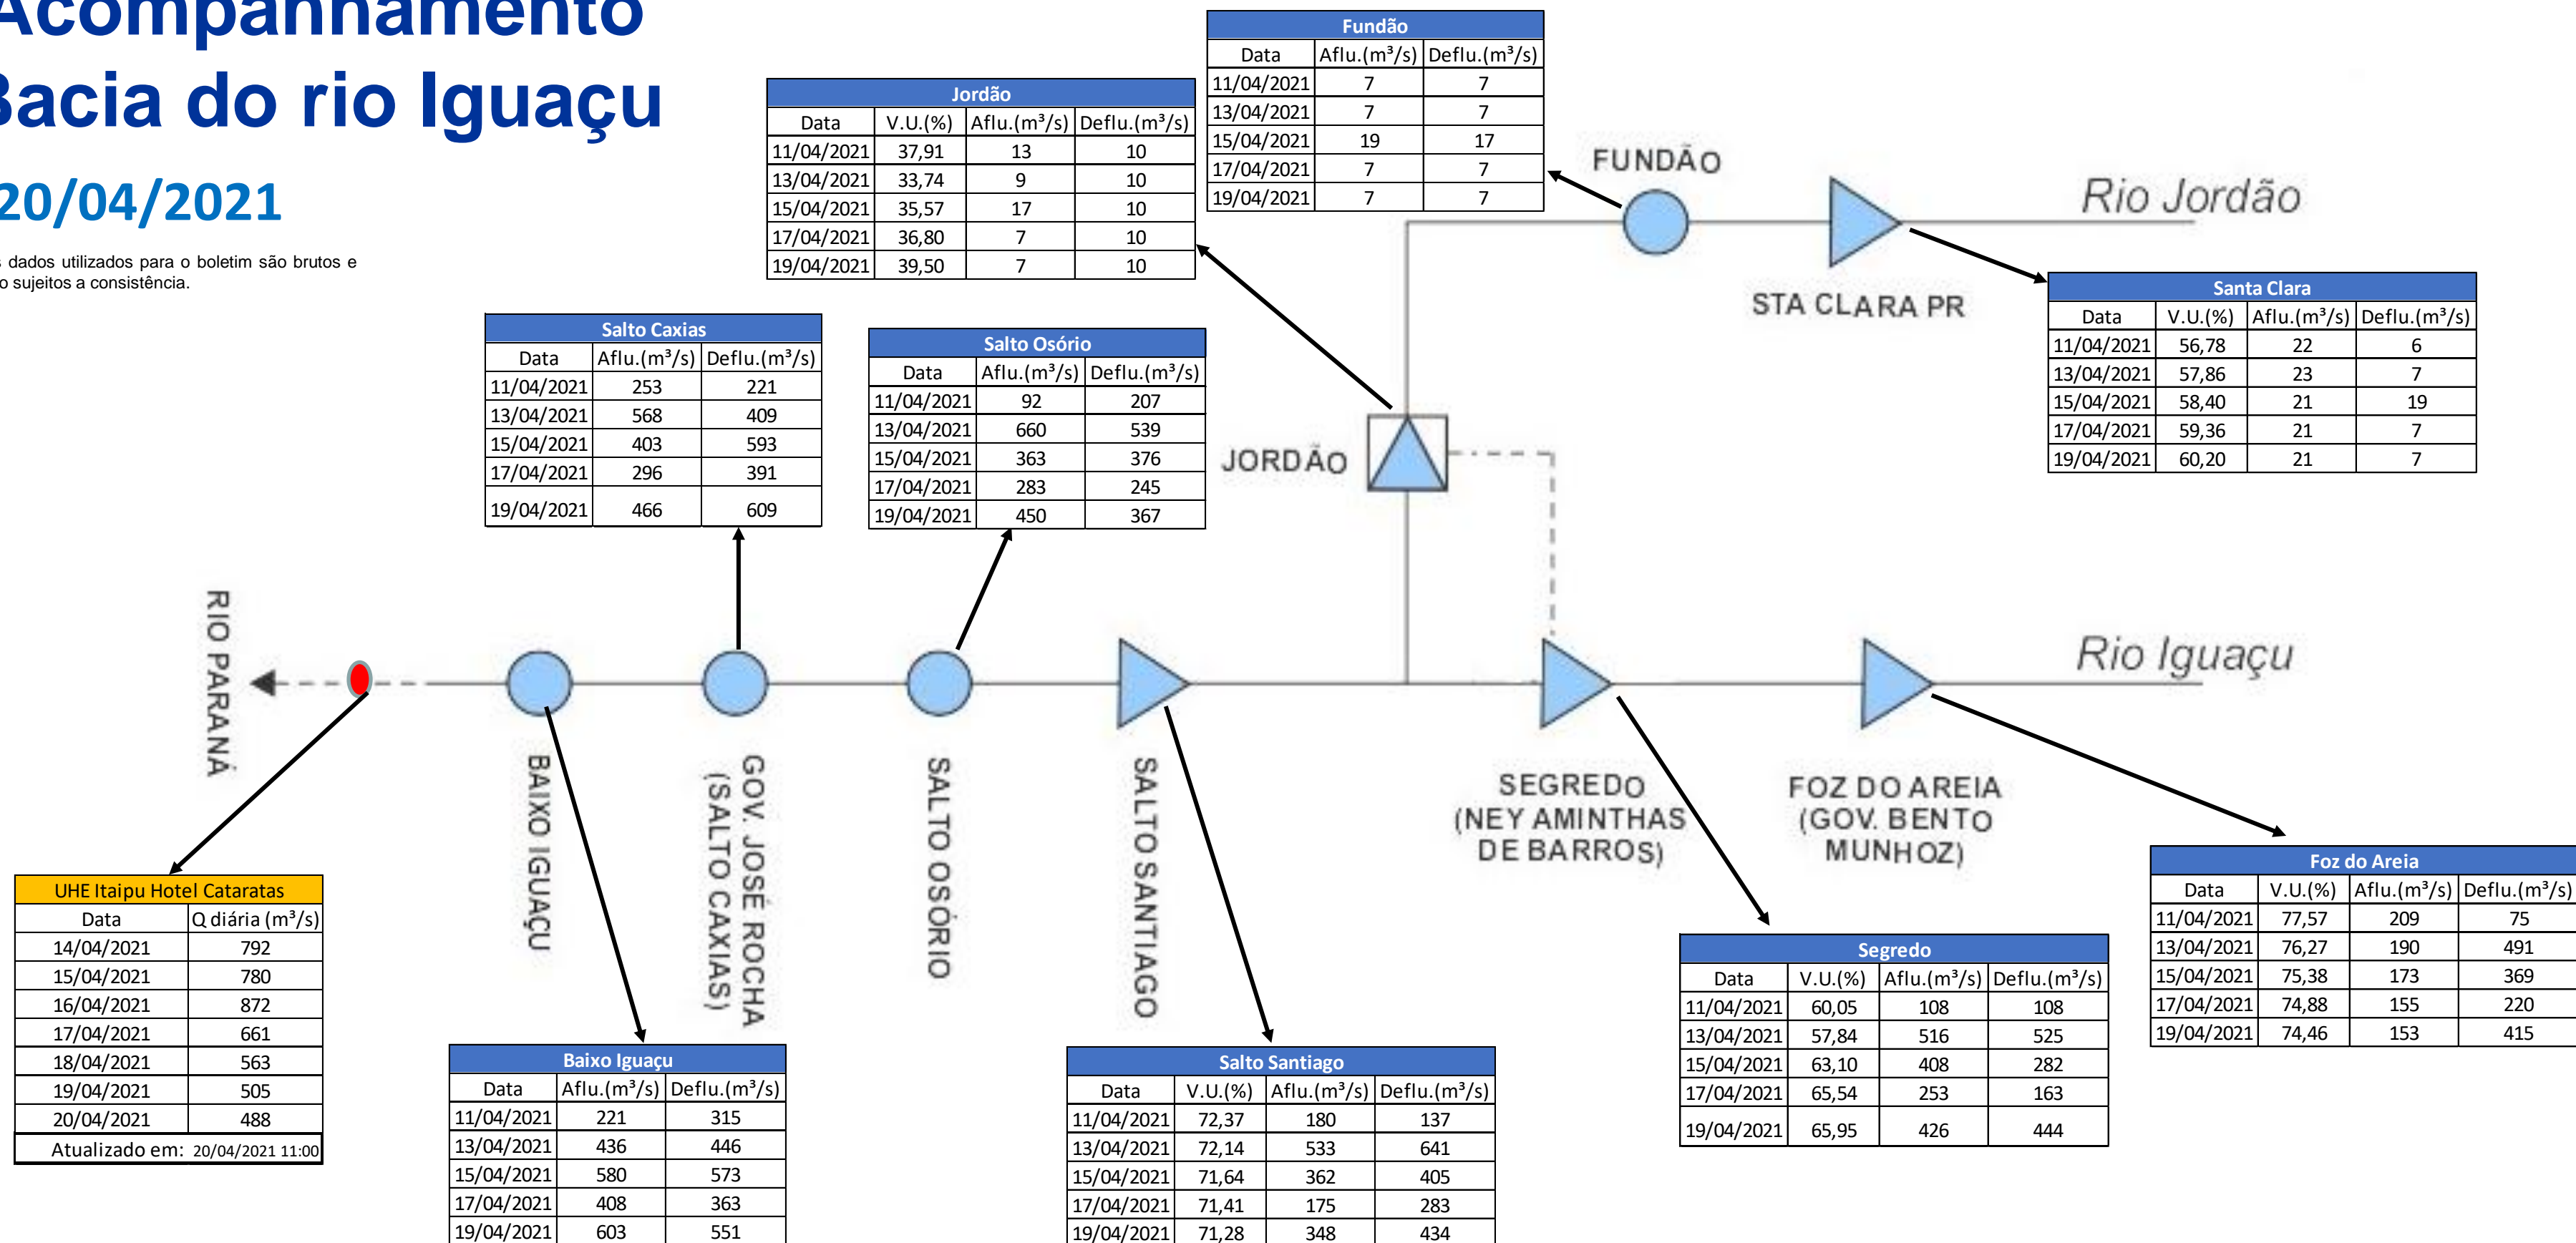

SALA DE SITUAÇÃO

Acompanhamento Bacia do rio Iguaçu

20/04/2021

* Os dados utilizados para o boletim são brutos e estão sujeitos a consistência.

SALA DE SITUAÇÃO

Estação Fluviométrica UHE Itaipu Hotel Cataratas

SALA DE SITUAÇÃO

Acompanhamento Bacia do rio Uruguai

20/04/2021

* Os dados utilizados para o boletim são brutos e estão sujeitos a consistência.