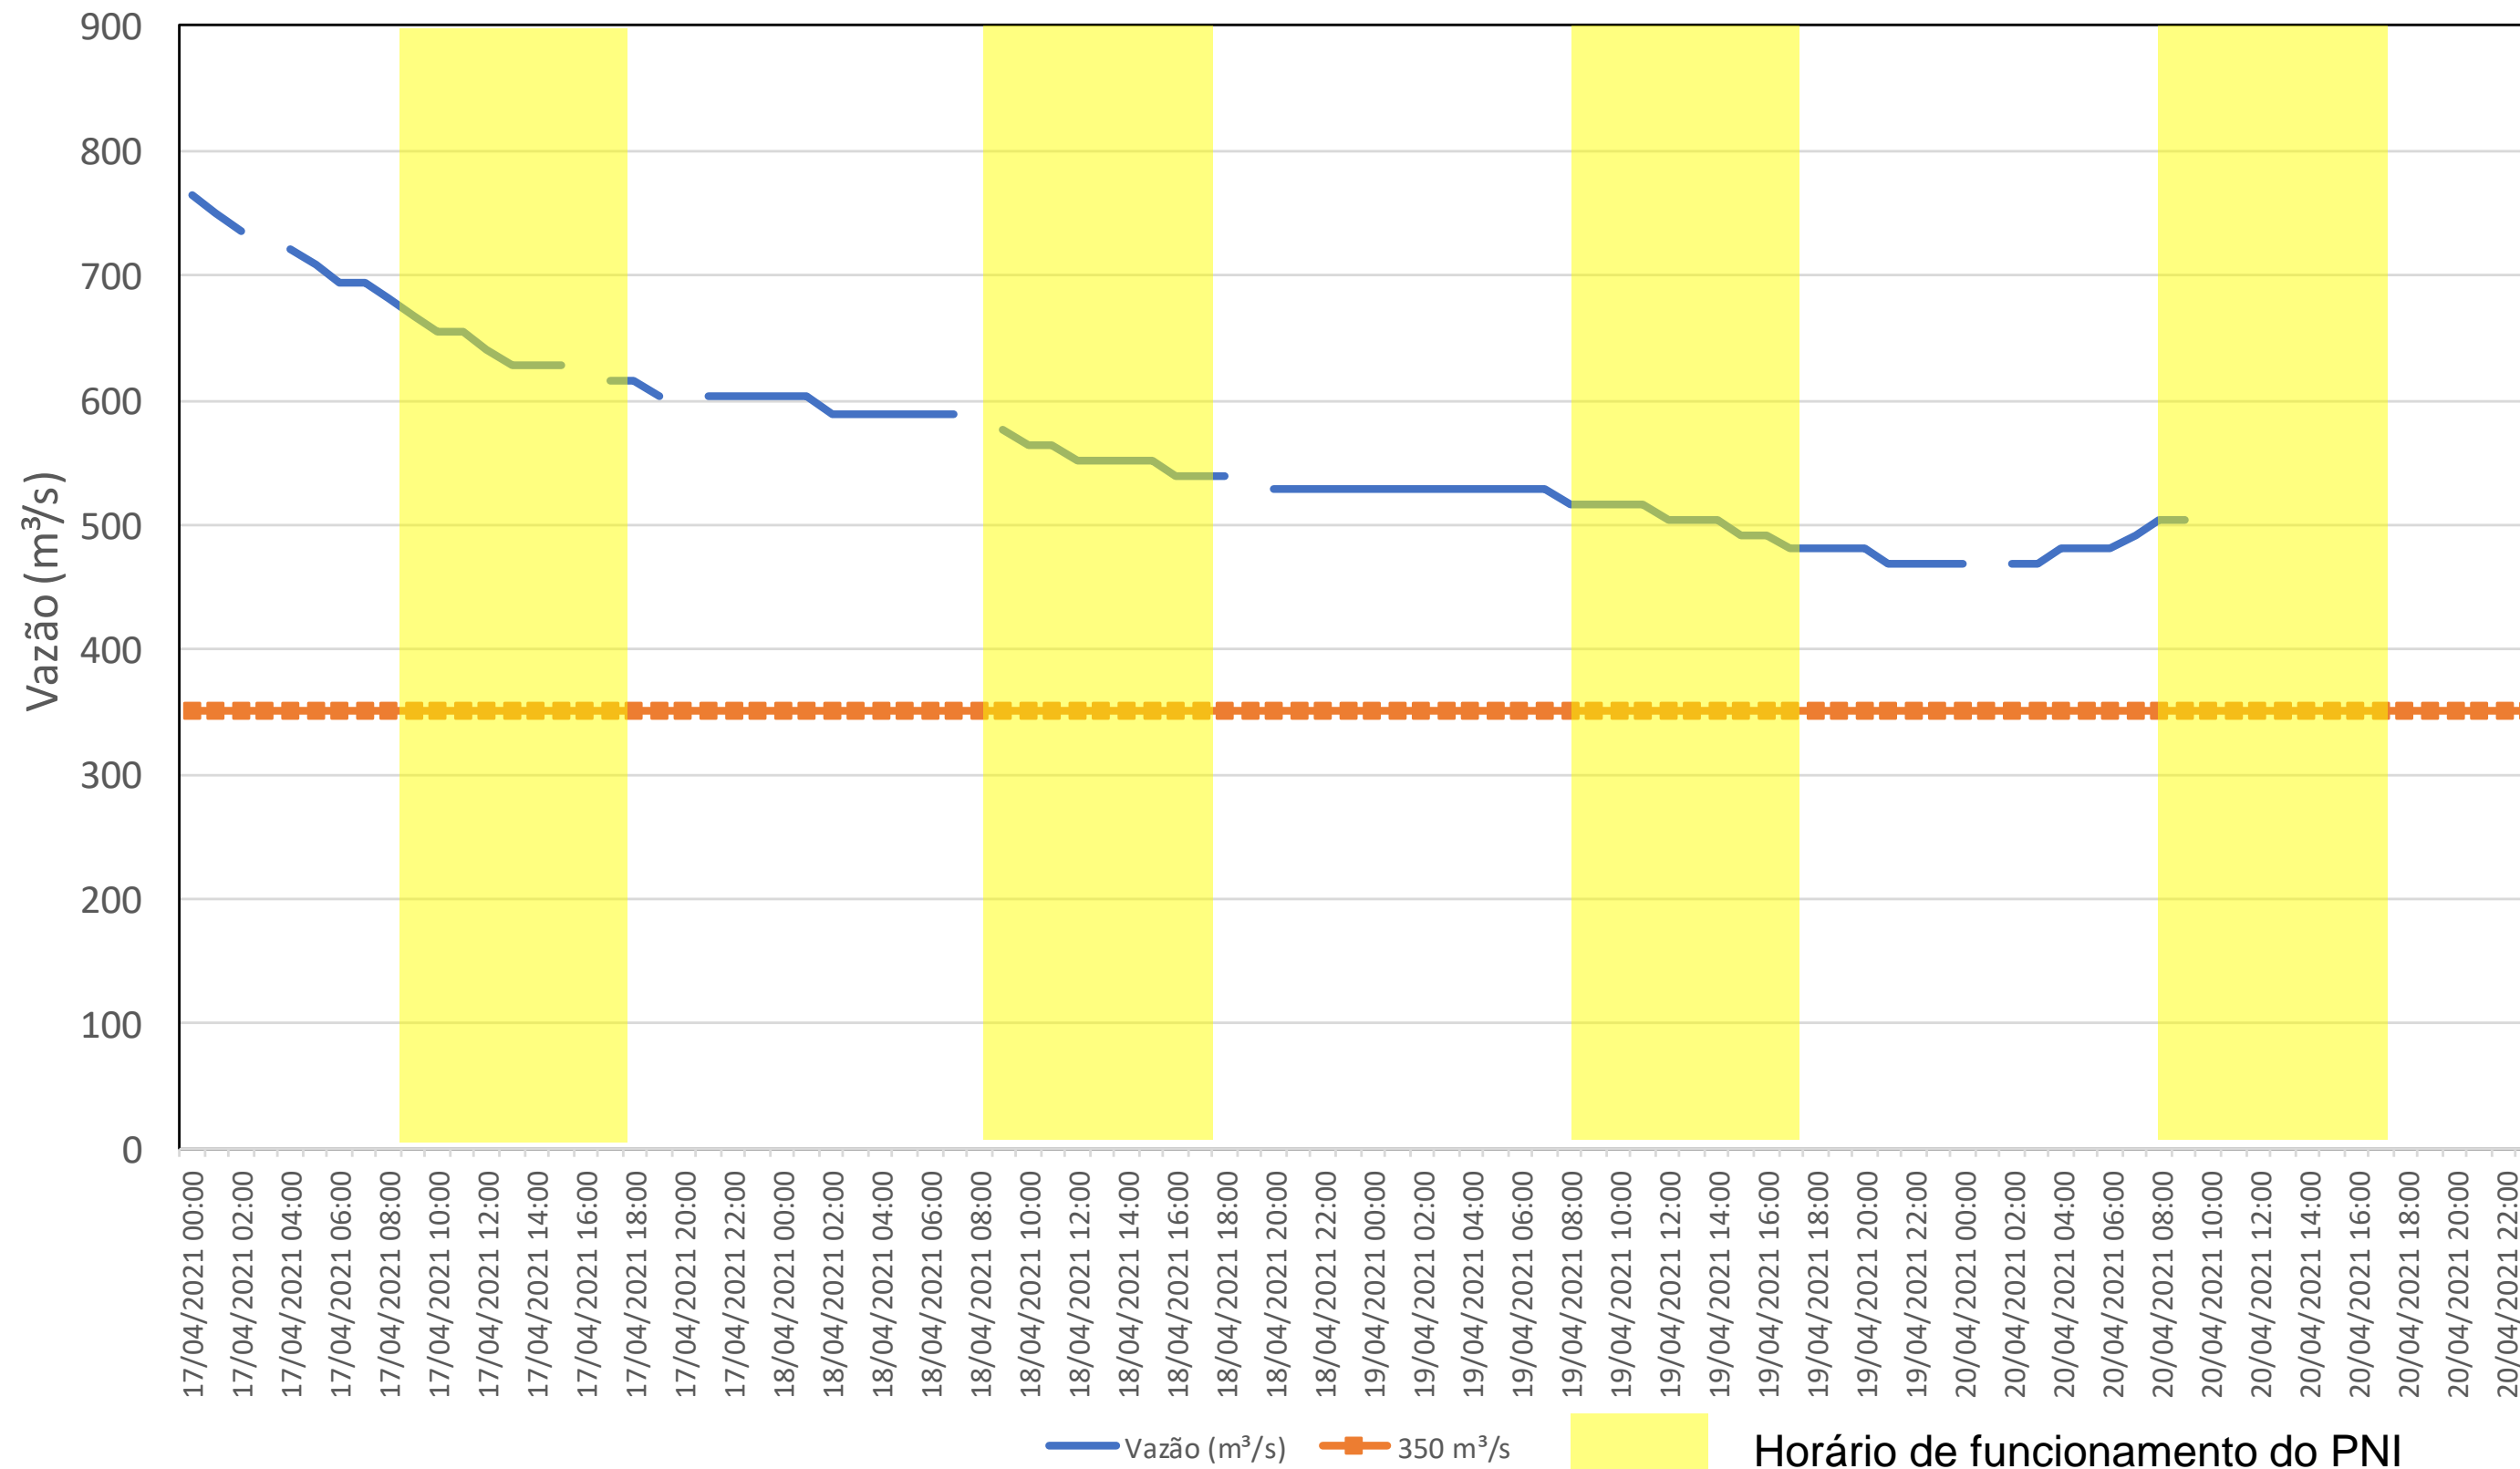

SALA DE SITUAÇÃO

Acompanhamento Bacia do rio Iguaçu

20/04/2021

* Os dados utilizados para o boletim são brutos e estão sujeitos a consistência.

SALA DE SITUAÇÃO

Estação Fluviométrica UHE Itaipu Hotel Cataratas

SALA DE SITUAÇÃO

Acompanhamento Bacia do rio Uruguai

20/04/2021

* Os dados utilizados para o boletim são brutos e estão sujeitos a consistência.