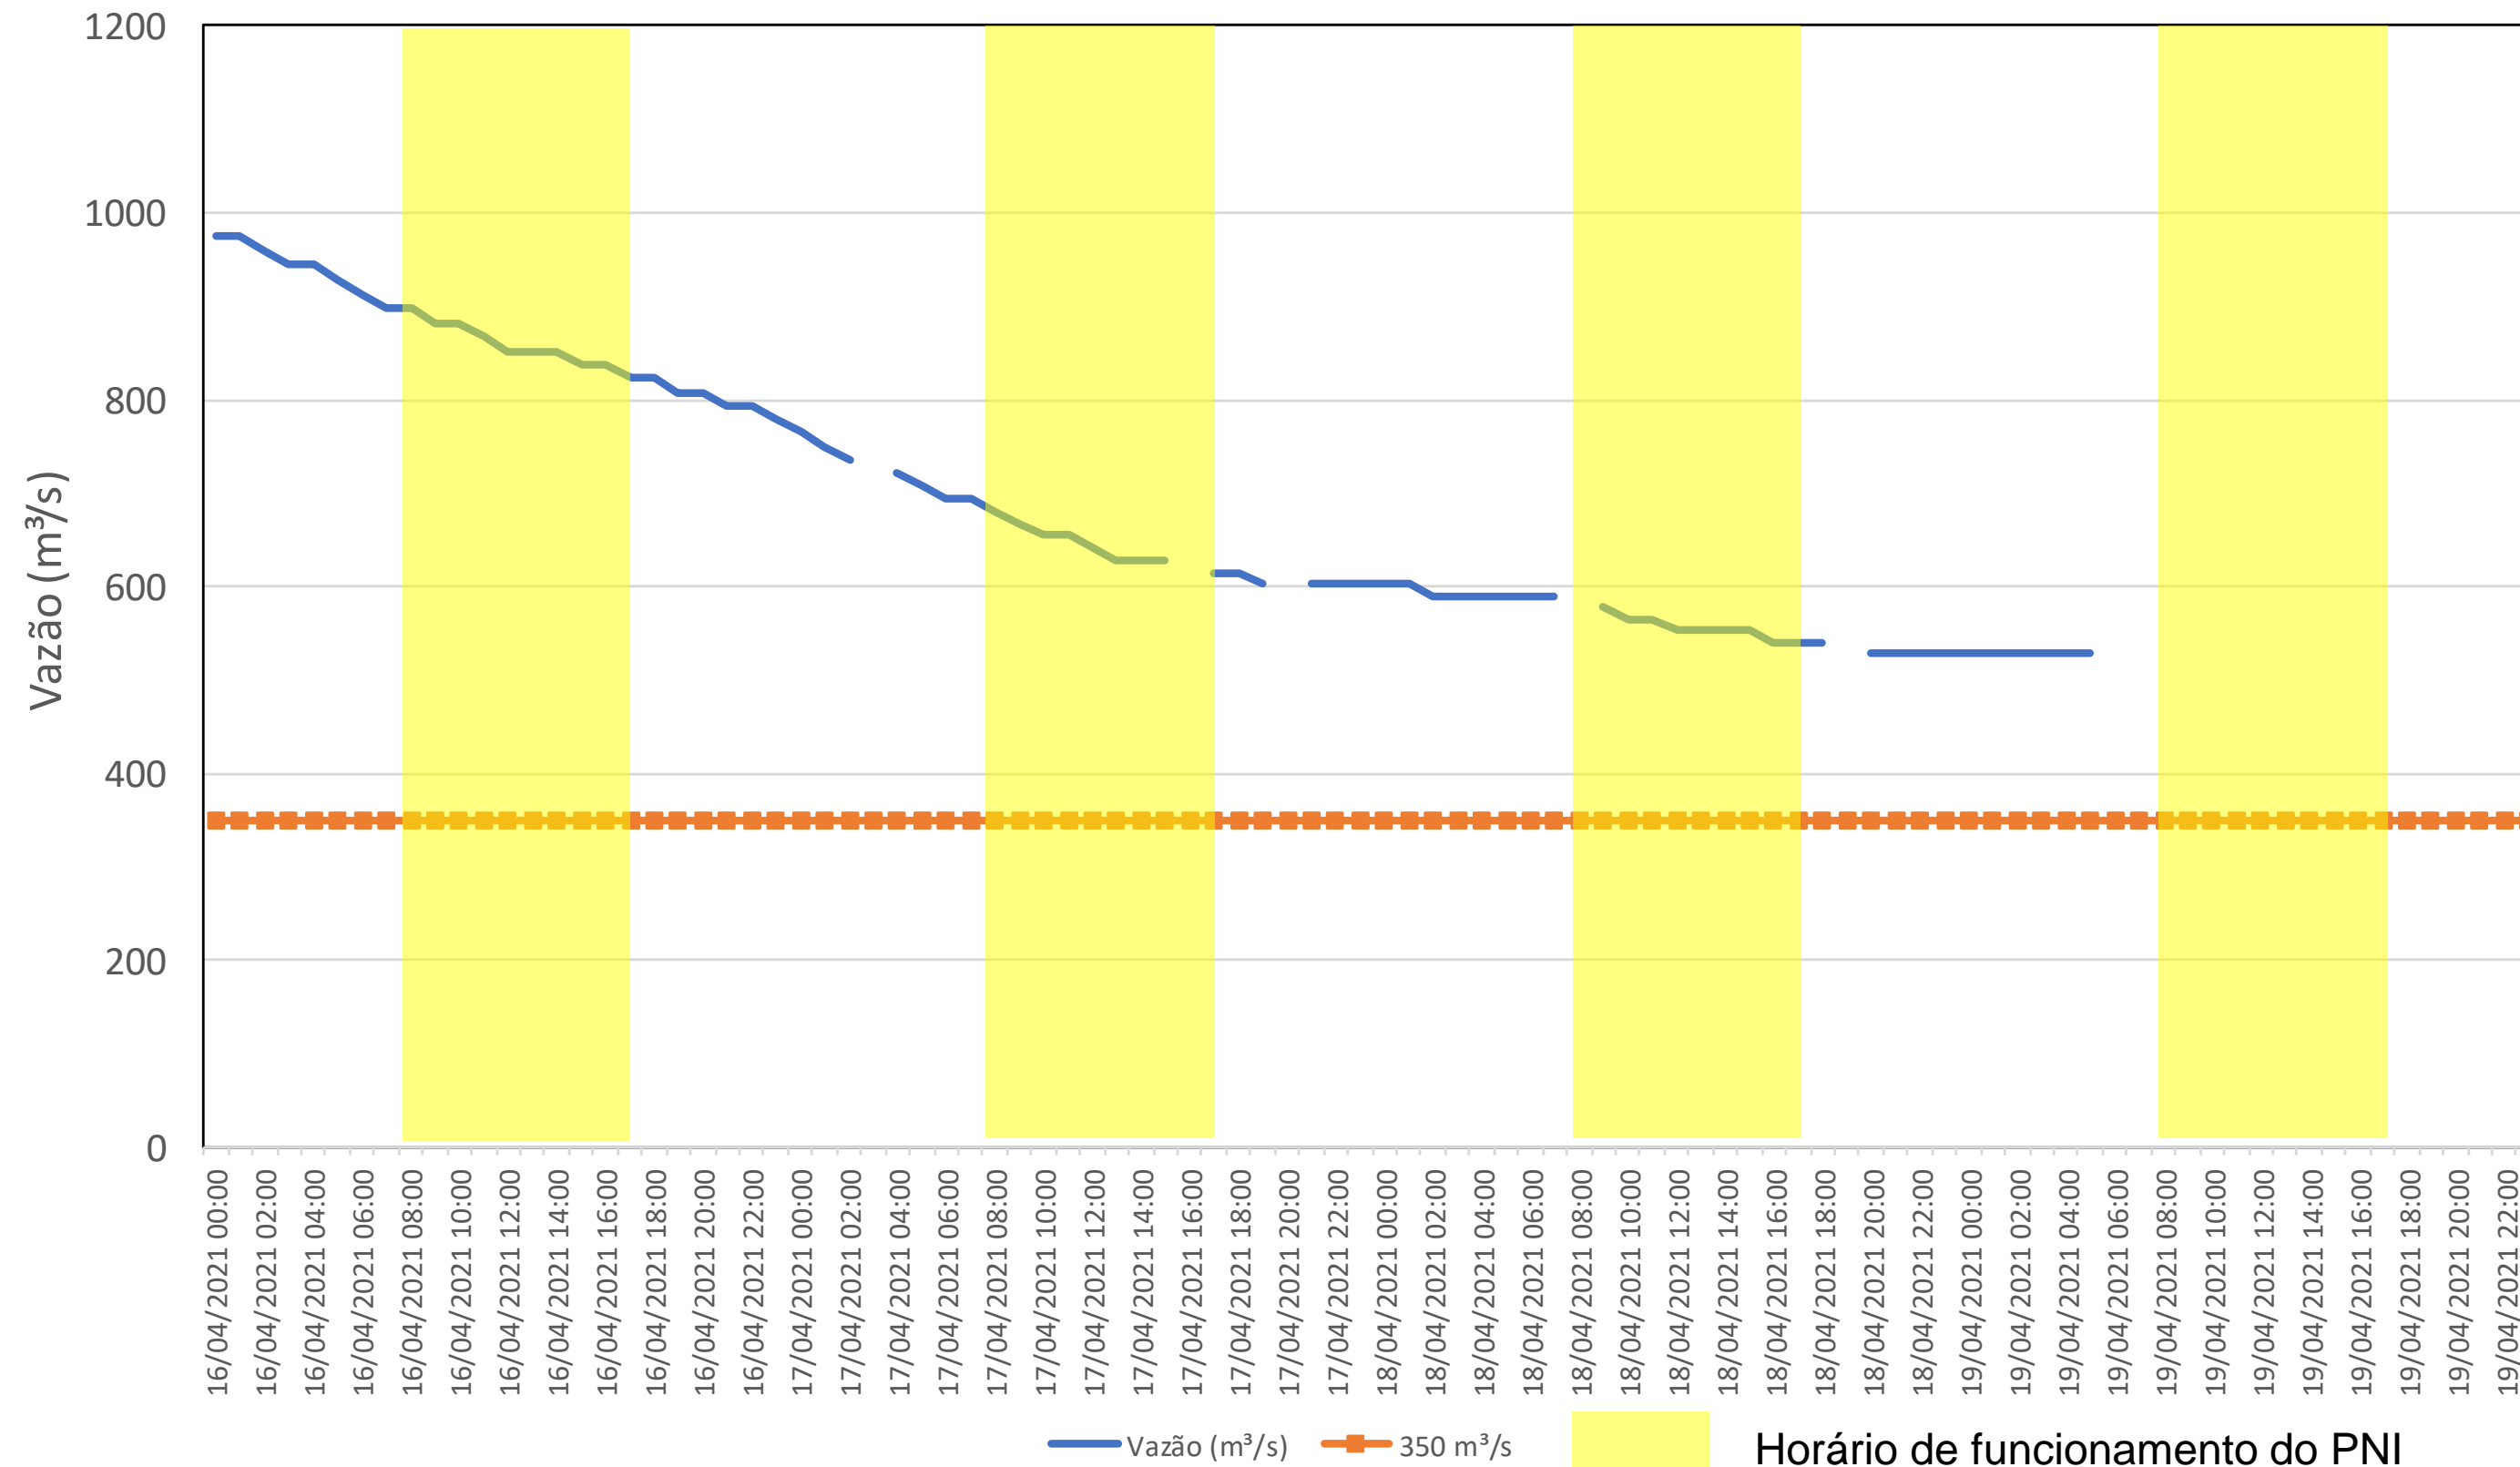

SALA DE SITUAÇÃO

Acompanhamento Bacia do rio Iguaçu

19/04/2021

* Os dados utilizados para o boletim são brutos e estão sujeitos a consistência.

SALA DE SITUAÇÃO

Estação Fluviométrica UHE Itaipu Hotel Cataratas

SALA DE SITUAÇÃO

Acompanhamento Bacia do rio Uruguai 19/04/2021

* Os dados utilizados para o boletim são brutos e estão sujeitos a consistência.

Quebra-Queixo			
Data	V.U.(%)	Aflu.(m³/s)	Deflu.(m³/s)
14/04/2021	53,86	17	13
15/04/2021	53,27	14	16
16/04/2021	53,27	14	14
17/04/2021	53,27	15	15
18/04/2021	53,47	2	1

Itá		
Data	Aflu.(m³/s)	Deflu.(m³/s)
14/04/2021	329	279
15/04/2021	326	273
16/04/2021	328	284
17/04/2021	327	239
18/04/2021	326	231

Machadinho			
Data	V.U.(%)	Aflu.(m³/s)	Deflu.(m³/s)
14/04/2021	54,05	255	304
15/04/2021	53,35	219	304
16/04/2021	52,73	228	304
17/04/2021	51,18	117	306
18/04/2021	49,17	61	307

Campos Novos			
Data	V.U.(%)	Aflu.(m³/s)	Deflu.(m³/s)
14/04/2021	69,60	17	14
15/04/2021	69,40	14	17
16/04/2021	71,20	39	12
17/04/2021	69,80	22	43
18/04/2021	69,80	9	9

Guaribaldi			
Data	V.U.(%)	Aflu.(m³/s)	Deflu.(m³/s)
14/04/2021	43,45	54	13
15/04/2021	48,23	49	13
16/04/2021	49,03	47	41
17/04/2021	53,45	46	13
18/04/2021	57,09	40	13