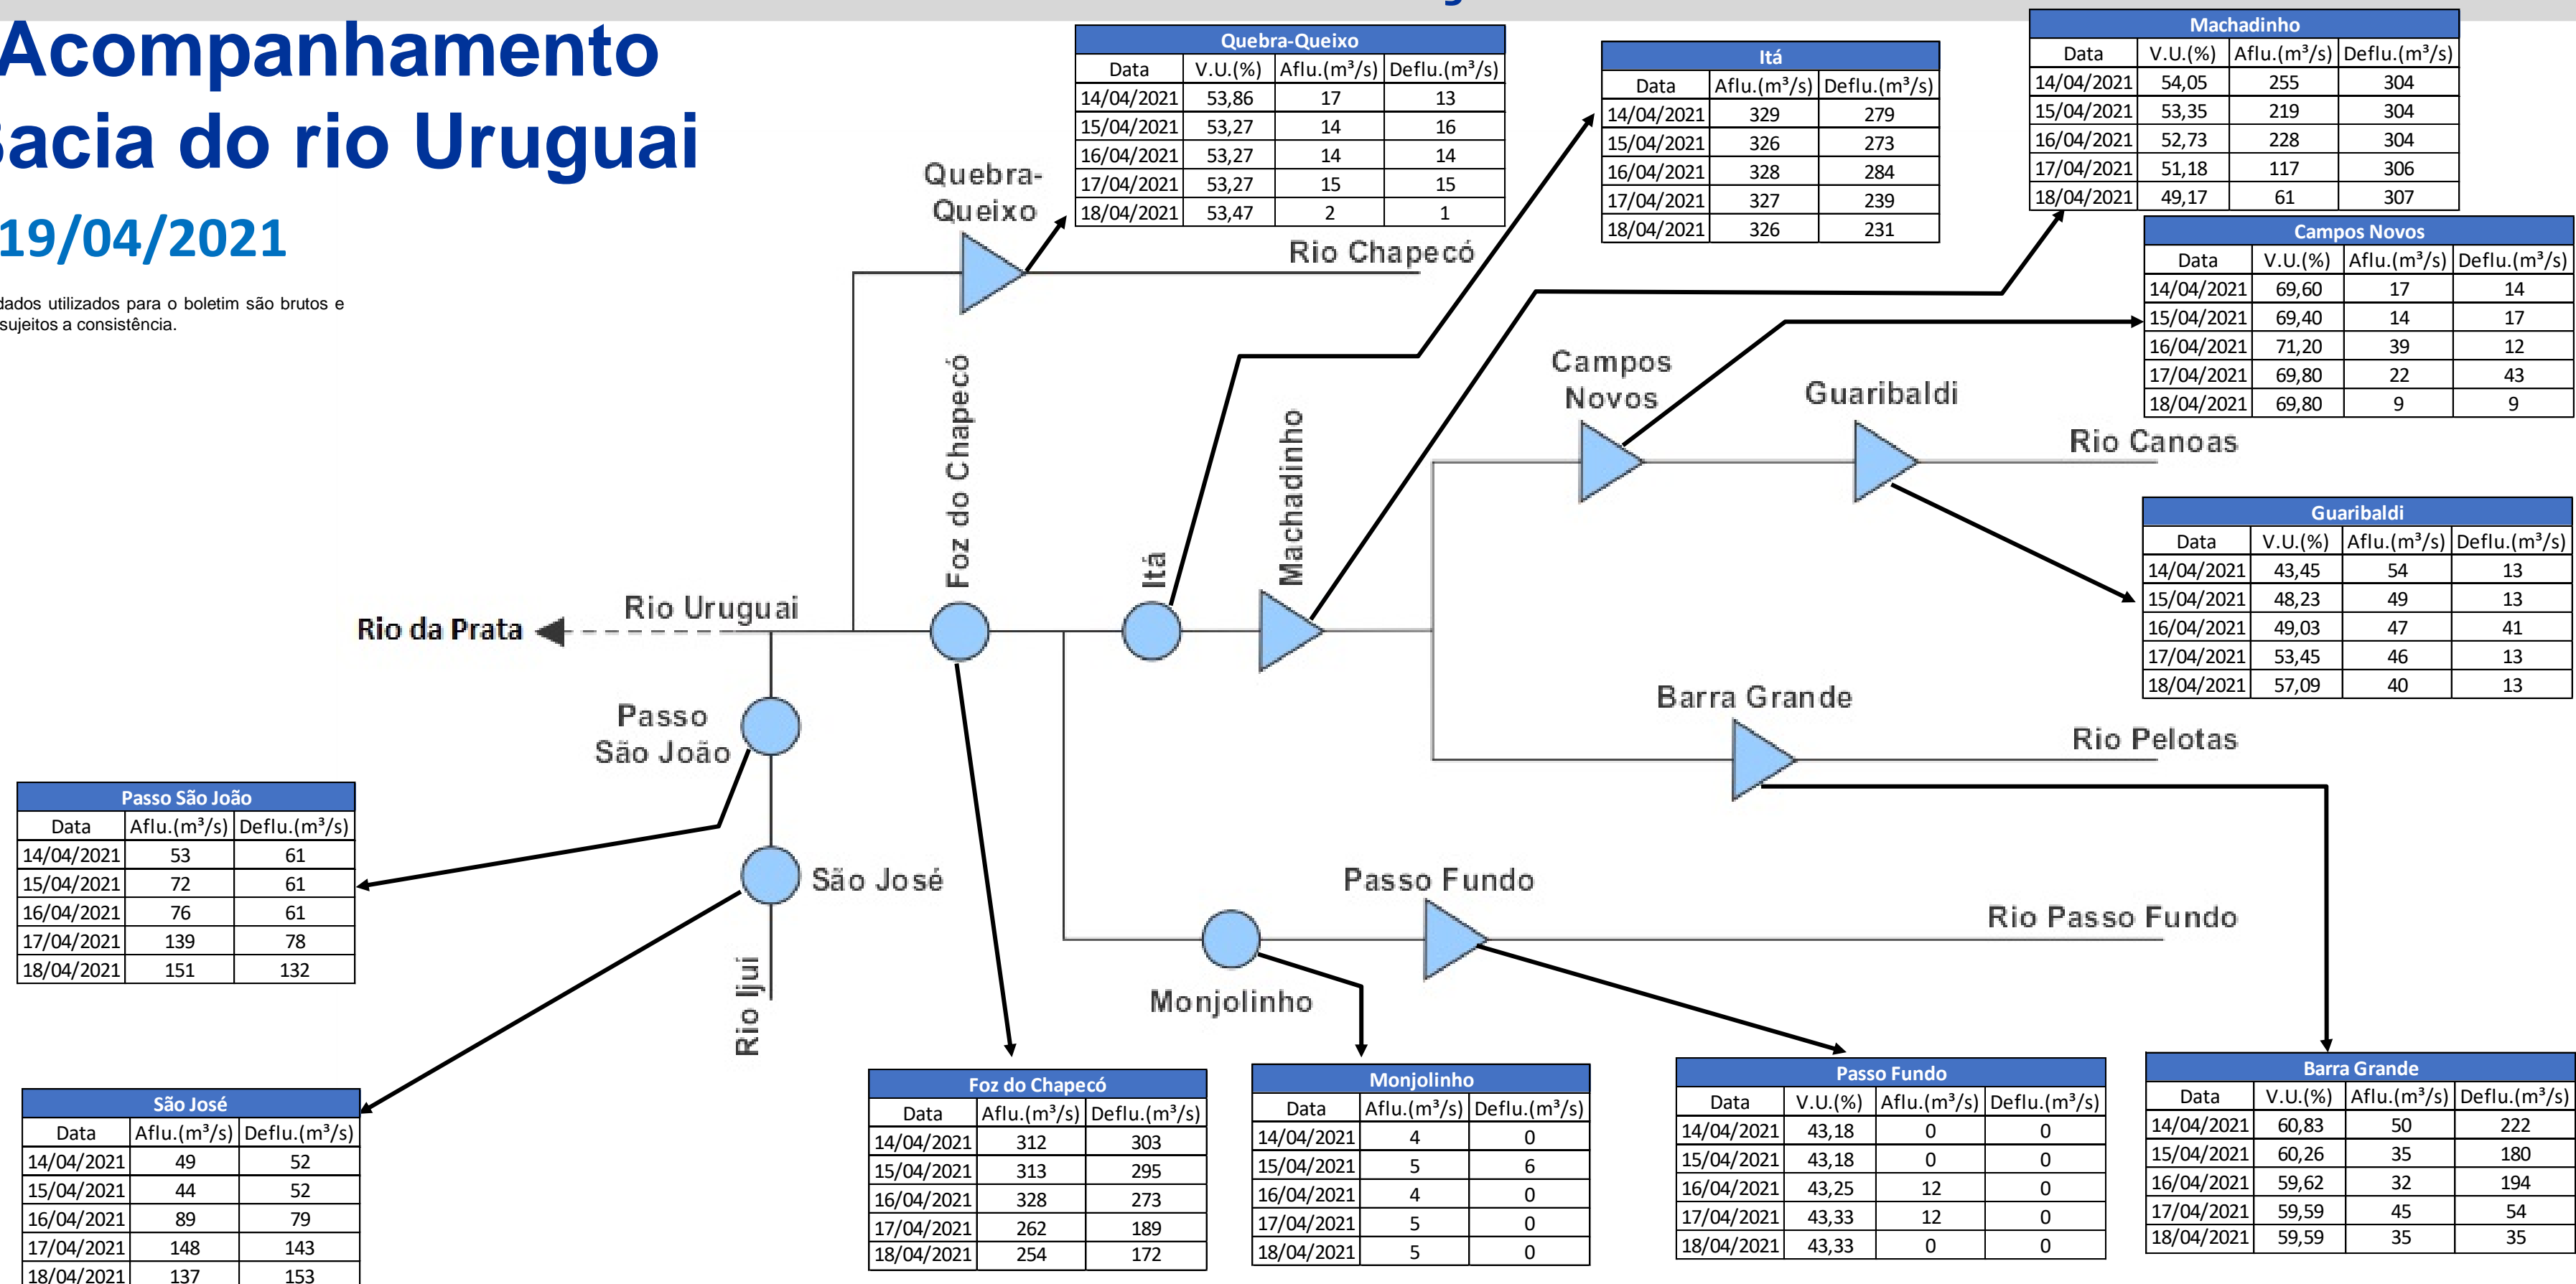

SALA DE SITUAÇÃO

Acompanhamento Bacia do rio Iguaçu

19/04/2021

* Os dados utilizados para o boletim são brutos e estão sujeitos a consistência.

SALA DE SITUAÇÃO

Estação Fluviométrica UHE Itaipu Hotel Cataratas

SALA DE SITUAÇÃO

Acompanhamento Bacia do rio Uruguai 19/04/2021

* Os dados utilizados para o boletim são brutos e estão sujeitos a consistência.

Quebra-Queixo			
Data	V.U.(%)	Aflu.(m³/s)	Deflu.(m³/s)
14/04/2021	53,86	17	13
15/04/2021	53,27	14	16
16/04/2021	53,27	14	14
17/04/2021	53,27	15	15
18/04/2021	53,47	2	1

Itá		
Data	Aflu.(m³/s)	Deflu.(m³/s)
14/04/2021	329	279
15/04/2021	326	273
16/04/2021	328	284
17/04/2021	327	239
18/04/2021	326	231

Machadinho			
Data	V.U.(%)	Aflu.(m³/s)	Deflu.(m³/s)
14/04/2021	54,05	255	304
15/04/2021	53,35	219	304
16/04/2021	52,73	228	304
17/04/2021	51,18	117	306
18/04/2021	49,17	61	307

Passo São João		
Data	Aflu.(m³/s)	Deflu.(m³/s)
14/04/2021	53	61
15/04/2021	72	61
16/04/2021	76	61
17/04/2021	139	78
18/04/2021	151	132

São José		
Data	Aflu.(m³/s)	Deflu.(m³/s)
14/04/2021	49	52
15/04/2021	44	52
16/04/2021	89	79
17/04/2021	148	143
18/04/2021	137	153