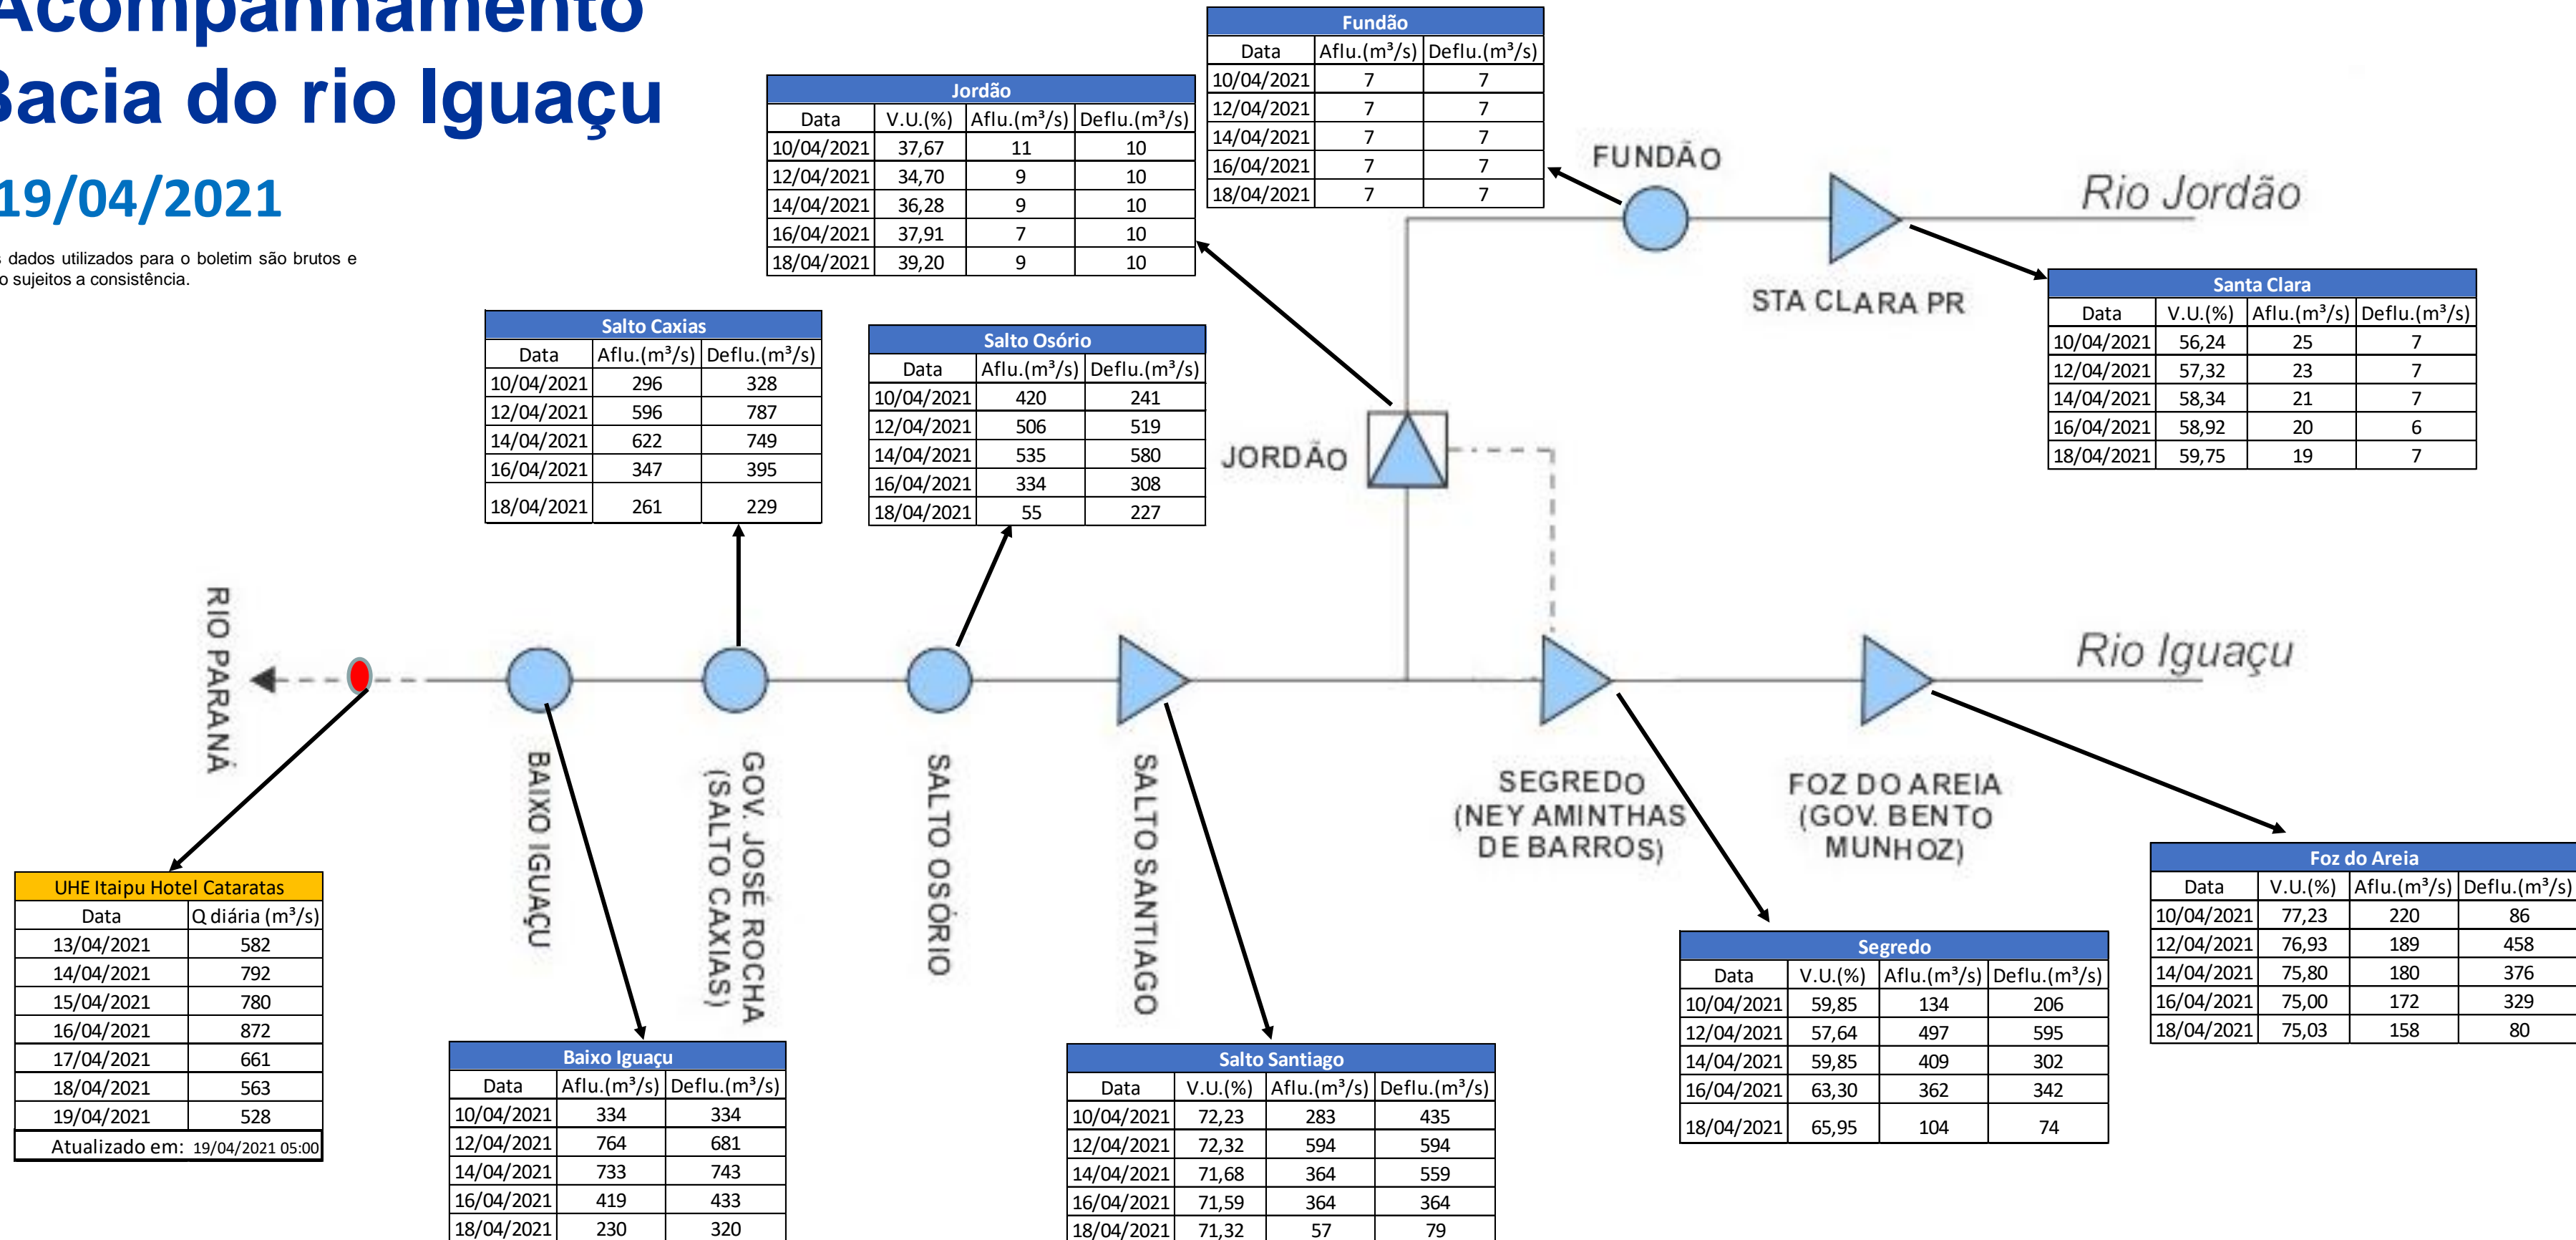

SALA DE SITUAÇÃO

Acompanhamento Bacia do rio Iguaçu

19/04/2021

* Os dados utilizados para o boletim são brutos e estão sujeitos a consistência.

SALA DE SITUAÇÃO

Estação Fluviométrica UHE Itaipu Hotel Cataratas

SALA DE SITUAÇÃO

Acompanhamento Bacia do rio Uruguai 19/04/2021

* Os dados utilizados para o boletim são brutos e estão sujeitos a consistência.

Quebra-Queixo			
Data	V.U.(%)	Aflu.(m³/s)	Deflu.(m³/s)
14/04/2021	53,86	17	13
15/04/2021	53,27	14	16
16/04/2021	53,27	14	14
17/04/2021	53,27	15	15
18/04/2021	53,47	2	1

Itá		
Data	Aflu.(m³/s)	Deflu.(m³/s)
14/04/2021	329	279
15/04/2021	326	273
16/04/2021	328	284
17/04/2021	327	239
18/04/2021	326	231

Machadinho			
Data	V.U.(%)	Aflu.(m³/s)	Deflu.(m³/s)
14/04/2021	54,05	255	304
15/04/2021	53,35	219	304
16/04/2021	52,73	228	304
17/04/2021	51,18	117	306
18/04/2021	49,17	61	307

Passo São João		
Data	Aflu.(m³/s)	Deflu.(m³/s)
14/04/2021	53	61
15/04/2021	72	61
16/04/2021	76	61
17/04/2021	139	78
18/04/2021	151	132

São José		
Data	Aflu.(m³/s)	Deflu.(m³/s)
14/04/2021	49	52
15/04/2021	44	52
16/04/2021	89	79
17/04/2021	148	143
18/04/2021	137	153