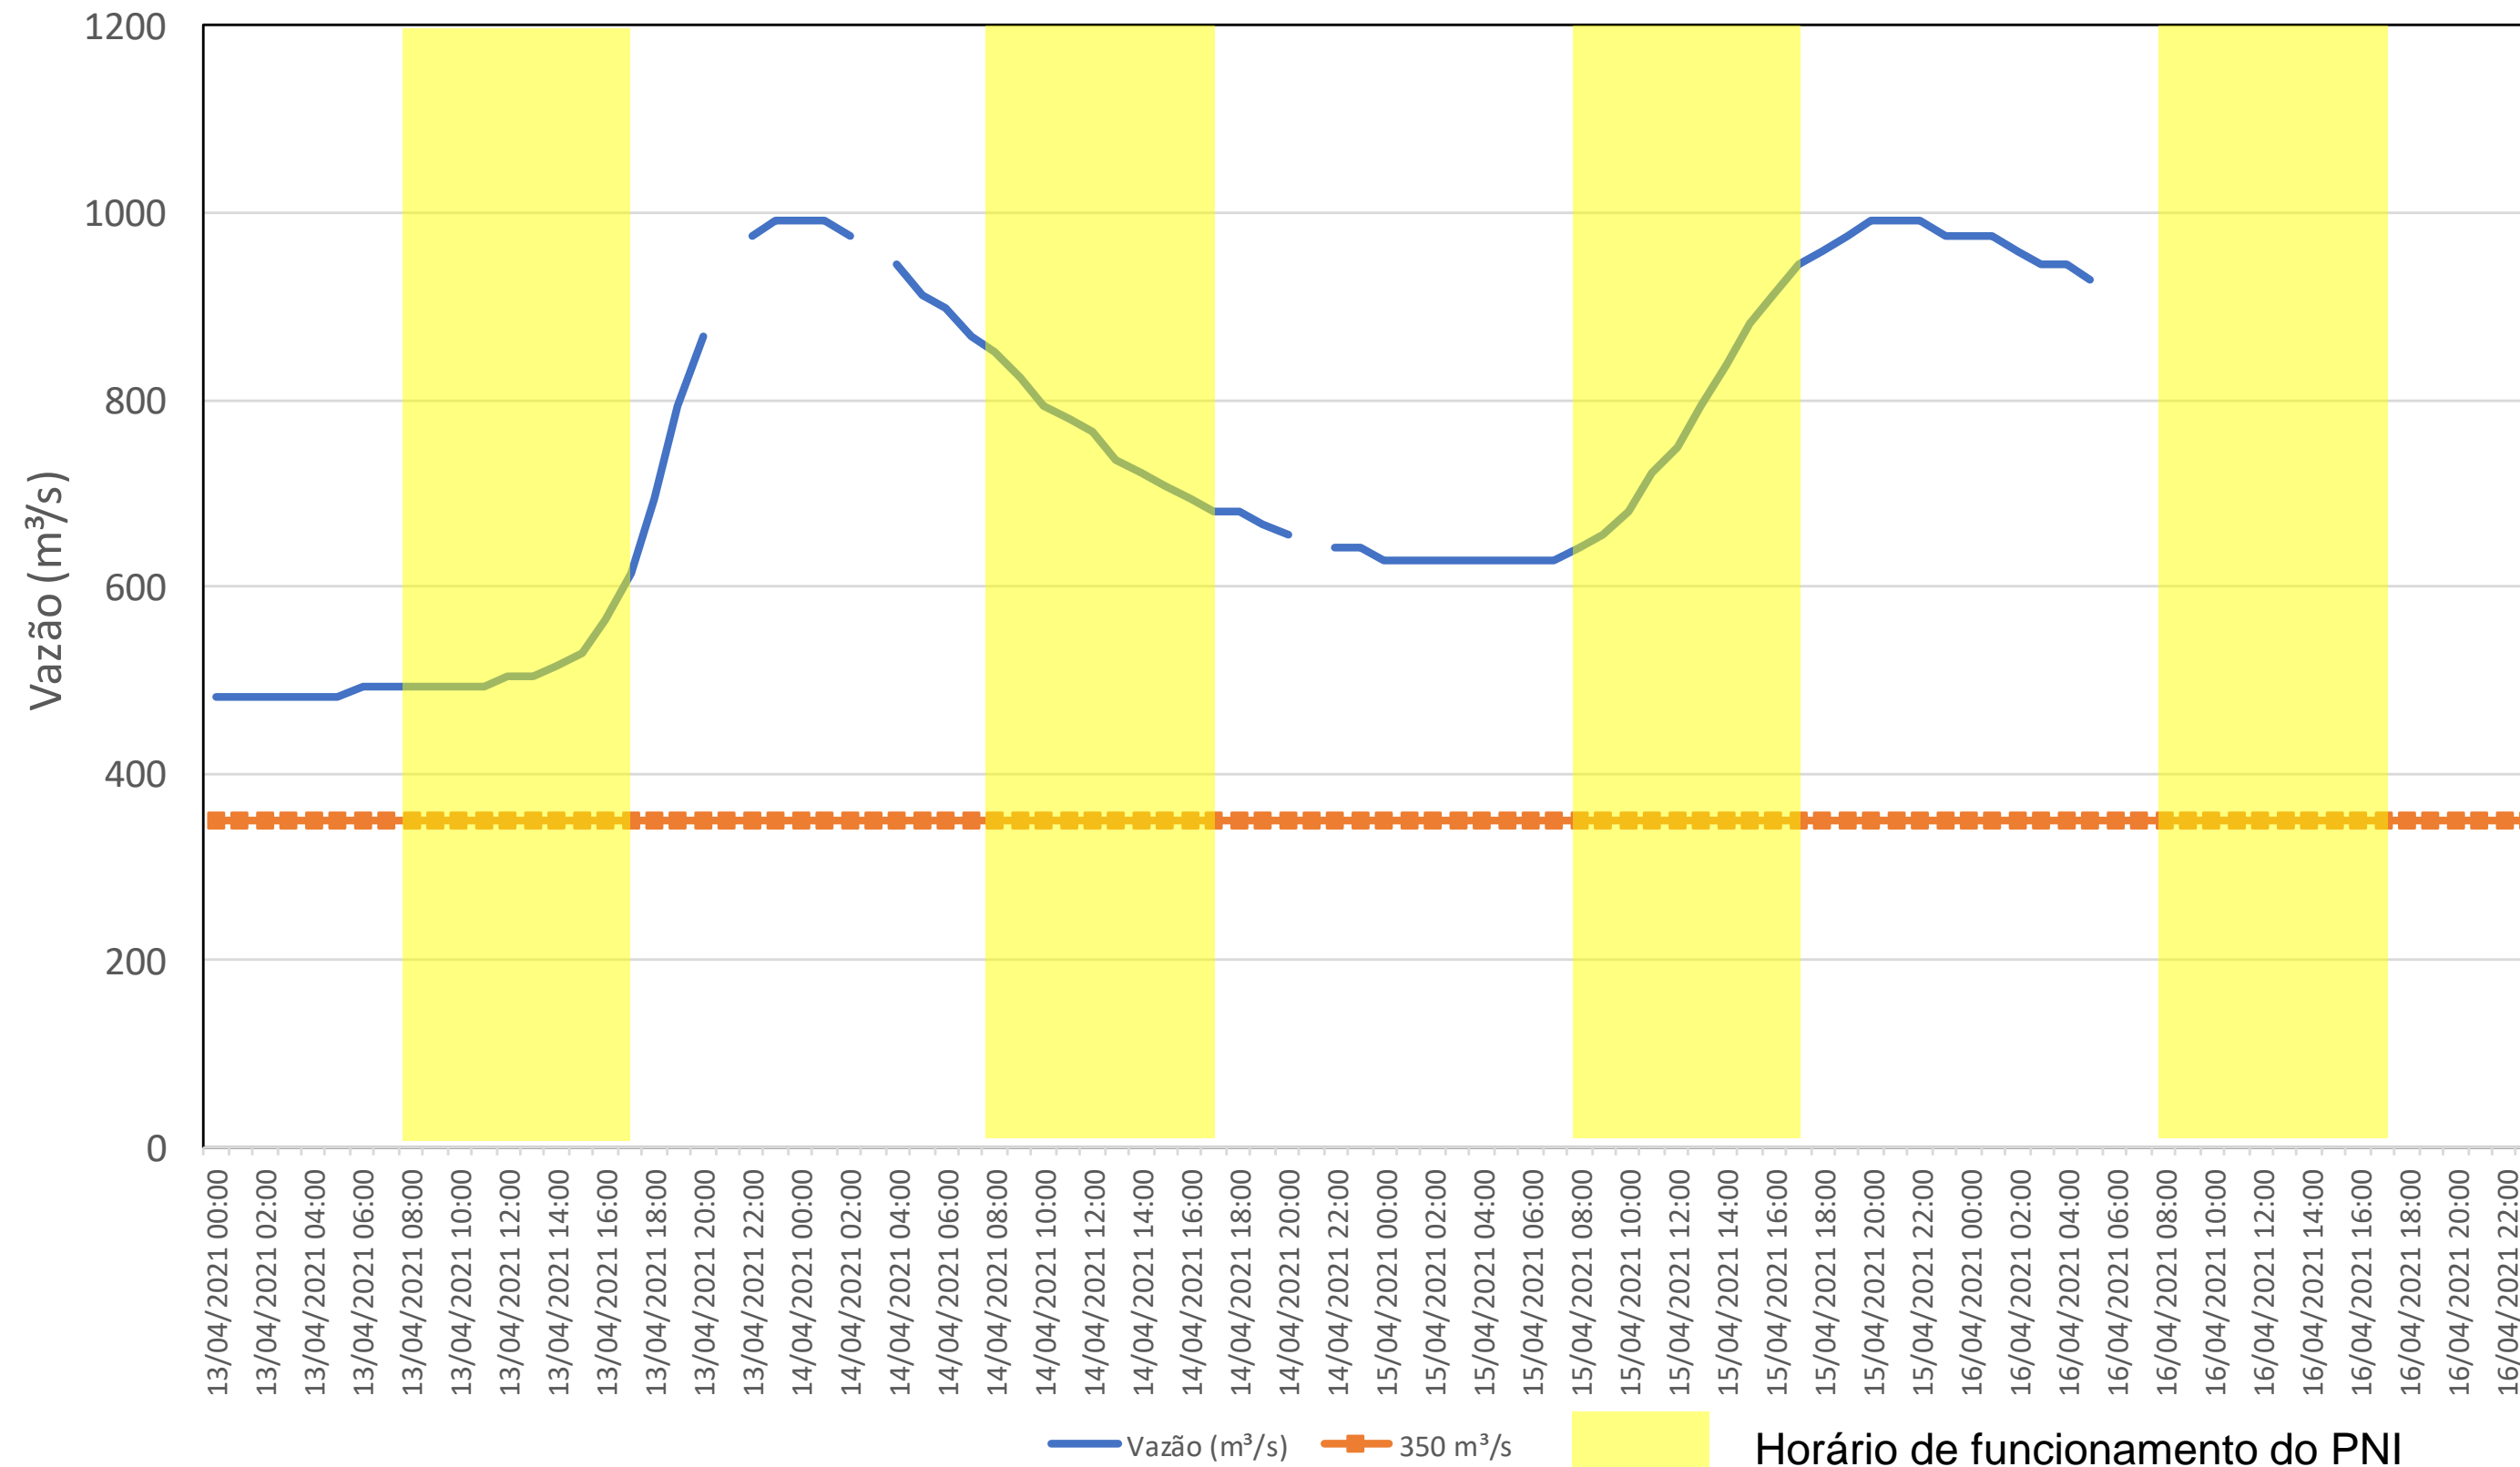

SALA DE SITUAÇÃO

Acompanhamento Bacia do rio Iguaçu

16/04/2021

* Os dados utilizados para o boletim são brutos e estão sujeitos a consistência.

SALA DE SITUAÇÃO

Estação Fluviométrica UHE Itaipu Hotel Cataratas

SALA DE SITUAÇÃO

Acompanhamento Bacia do rio Uruguai

16/04/2021

* Os dados utilizados para o boletim são brutos e estão sujeitos a consistência.