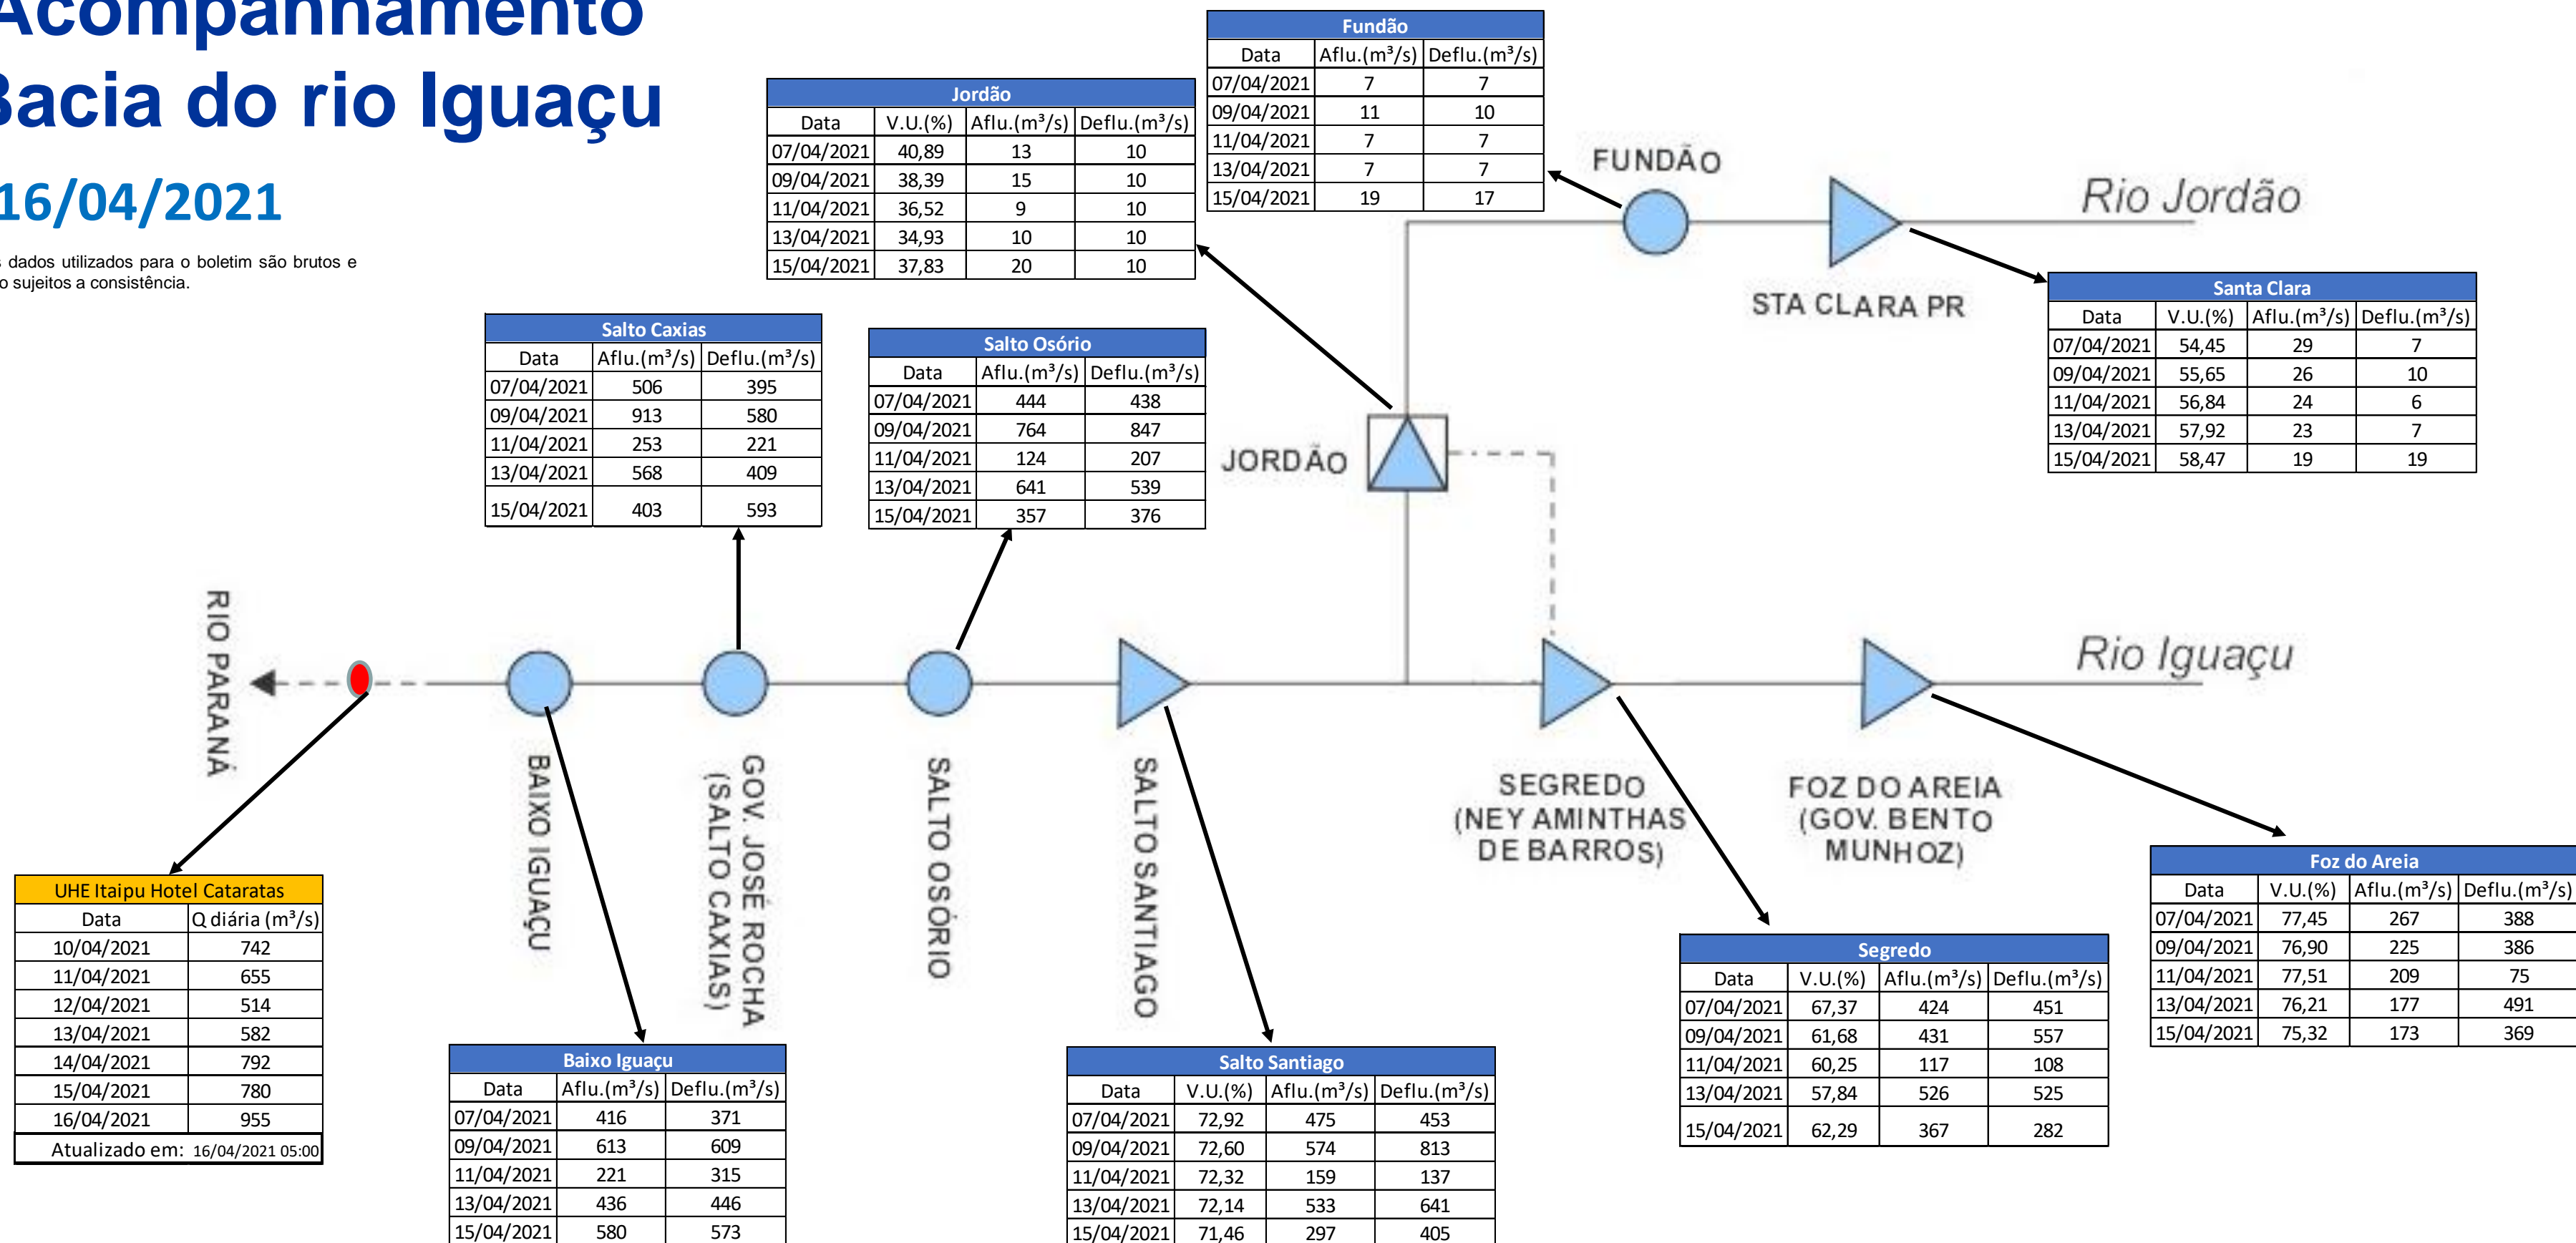

SALA DE SITUAÇÃO

Acompanhamento Bacia do rio Iguaçu

16/04/2021

* Os dados utilizados para o boletim são brutos e estão sujeitos a consistência.

SALA DE SITUAÇÃO

Estação Fluviométrica UHE Itaipu Hotel Cataratas

SALA DE SITUAÇÃO

Acompanhamento Bacia do rio Uruguai

16/04/2021

* Os dados utilizados para o boletim são brutos e estão sujeitos a consistência.