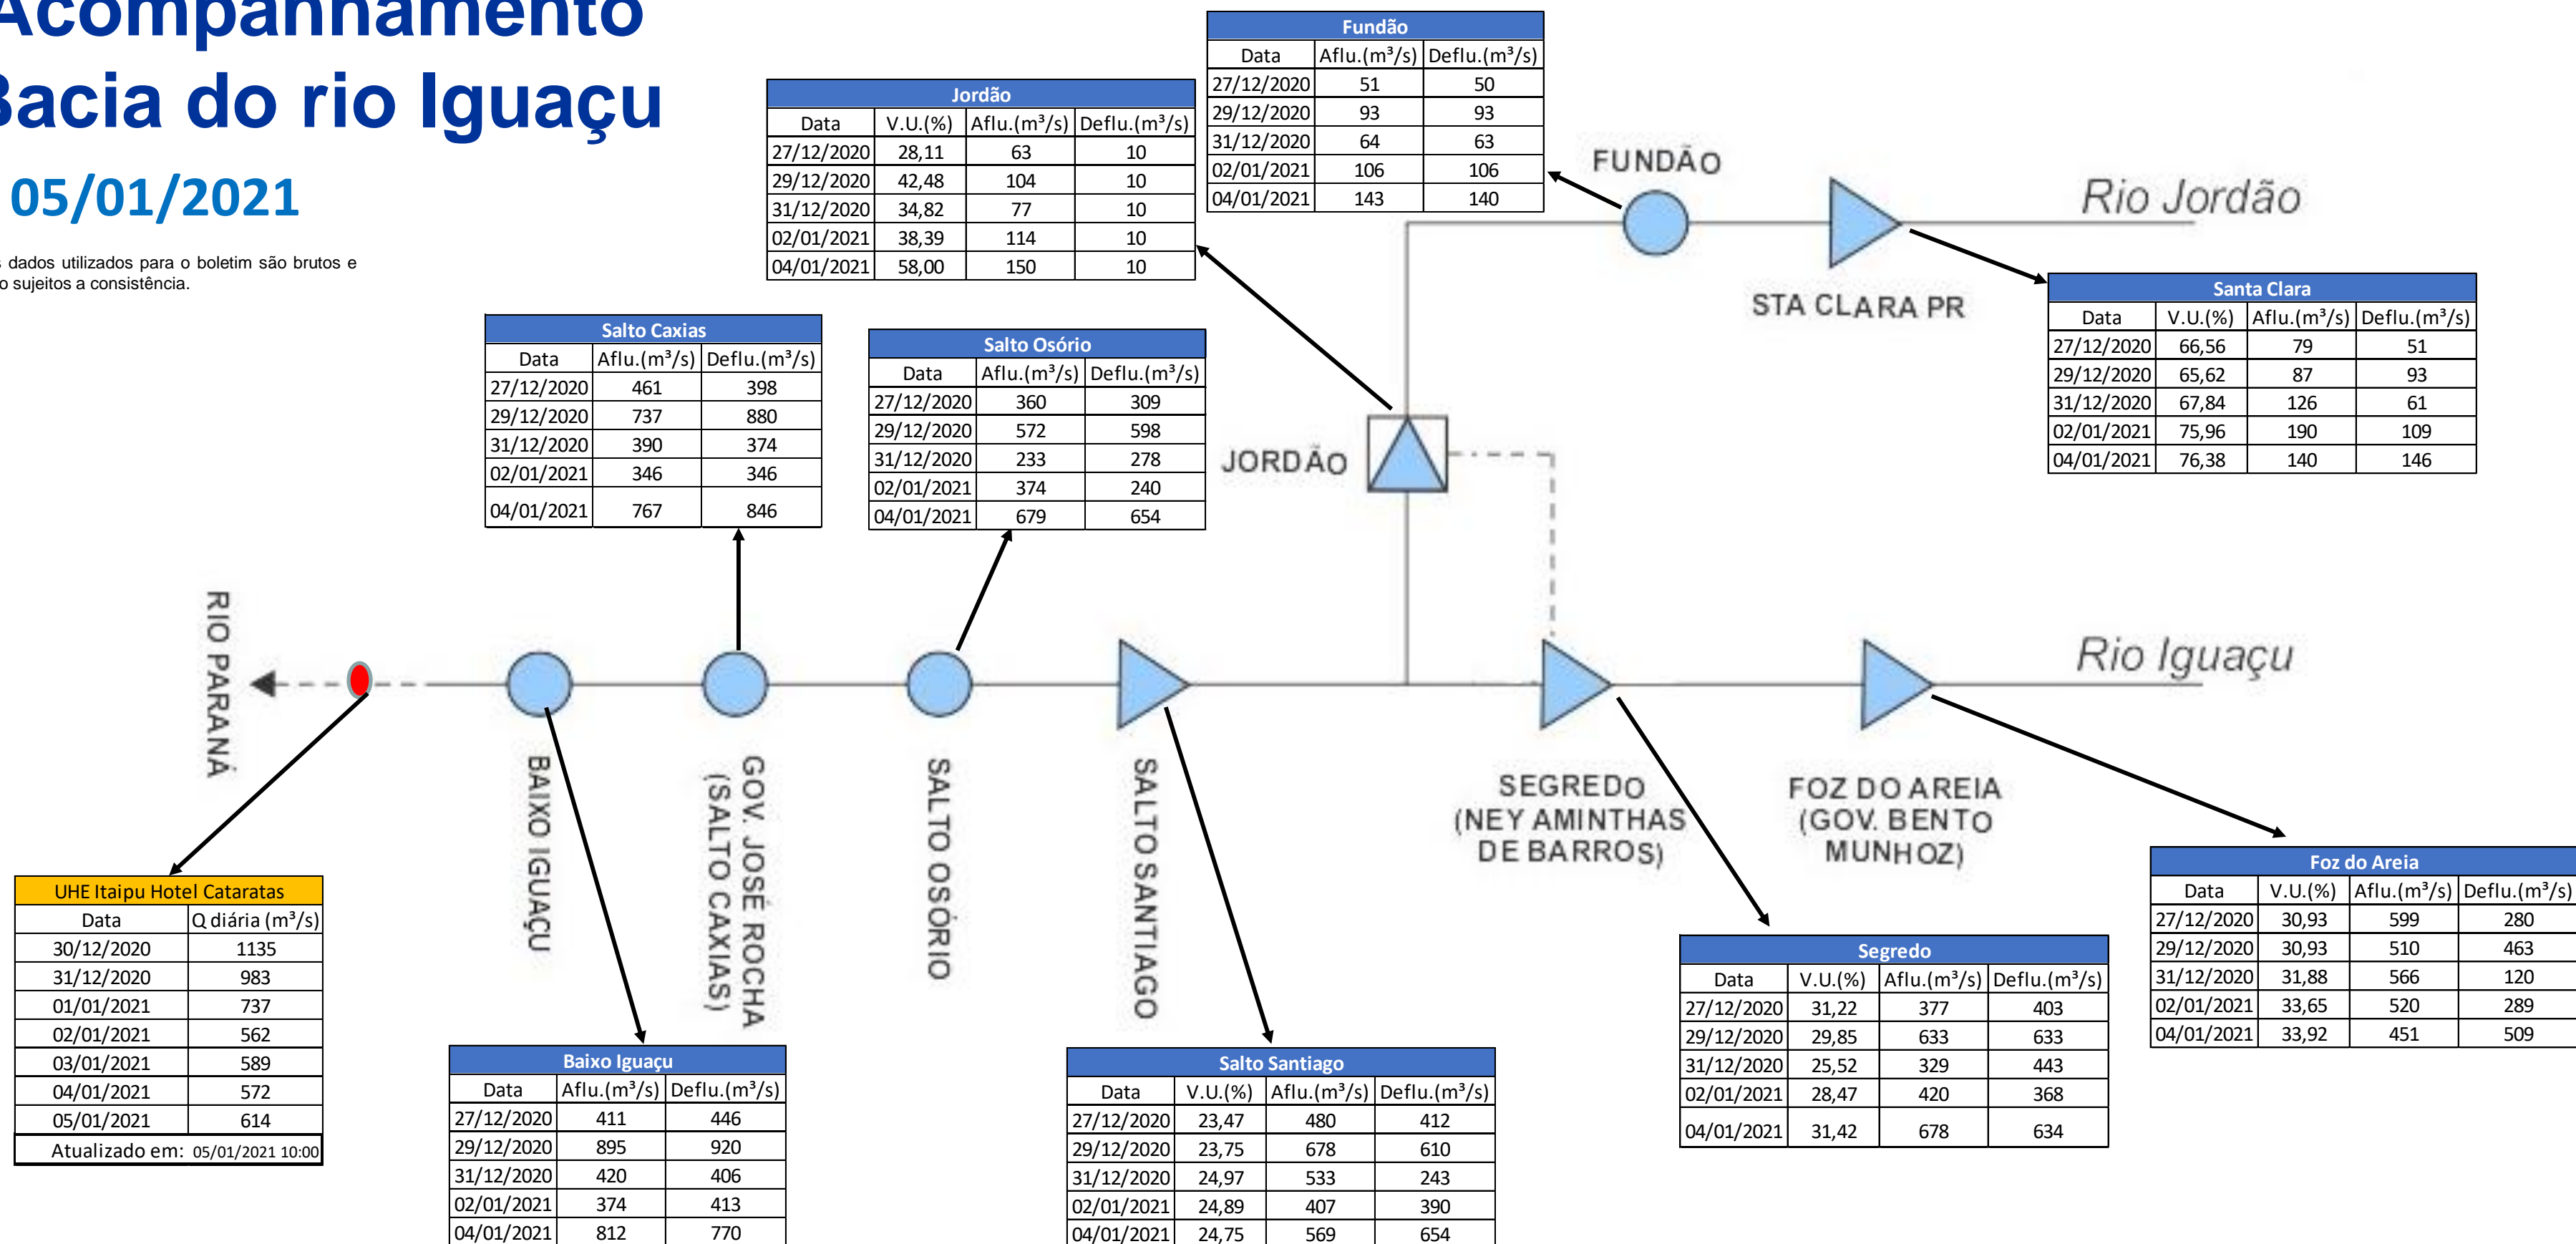

SALA DE SITUAÇÃO

Acompanhamento Bacia do rio Iguaçu

05/01/2021

* Os dados utilizados para o boletim são brutos e estão sujeitos a consistência.

SALA DE SITUAÇÃO

Estação Fluviométrica UHE Itaipu Hotel Cataratas