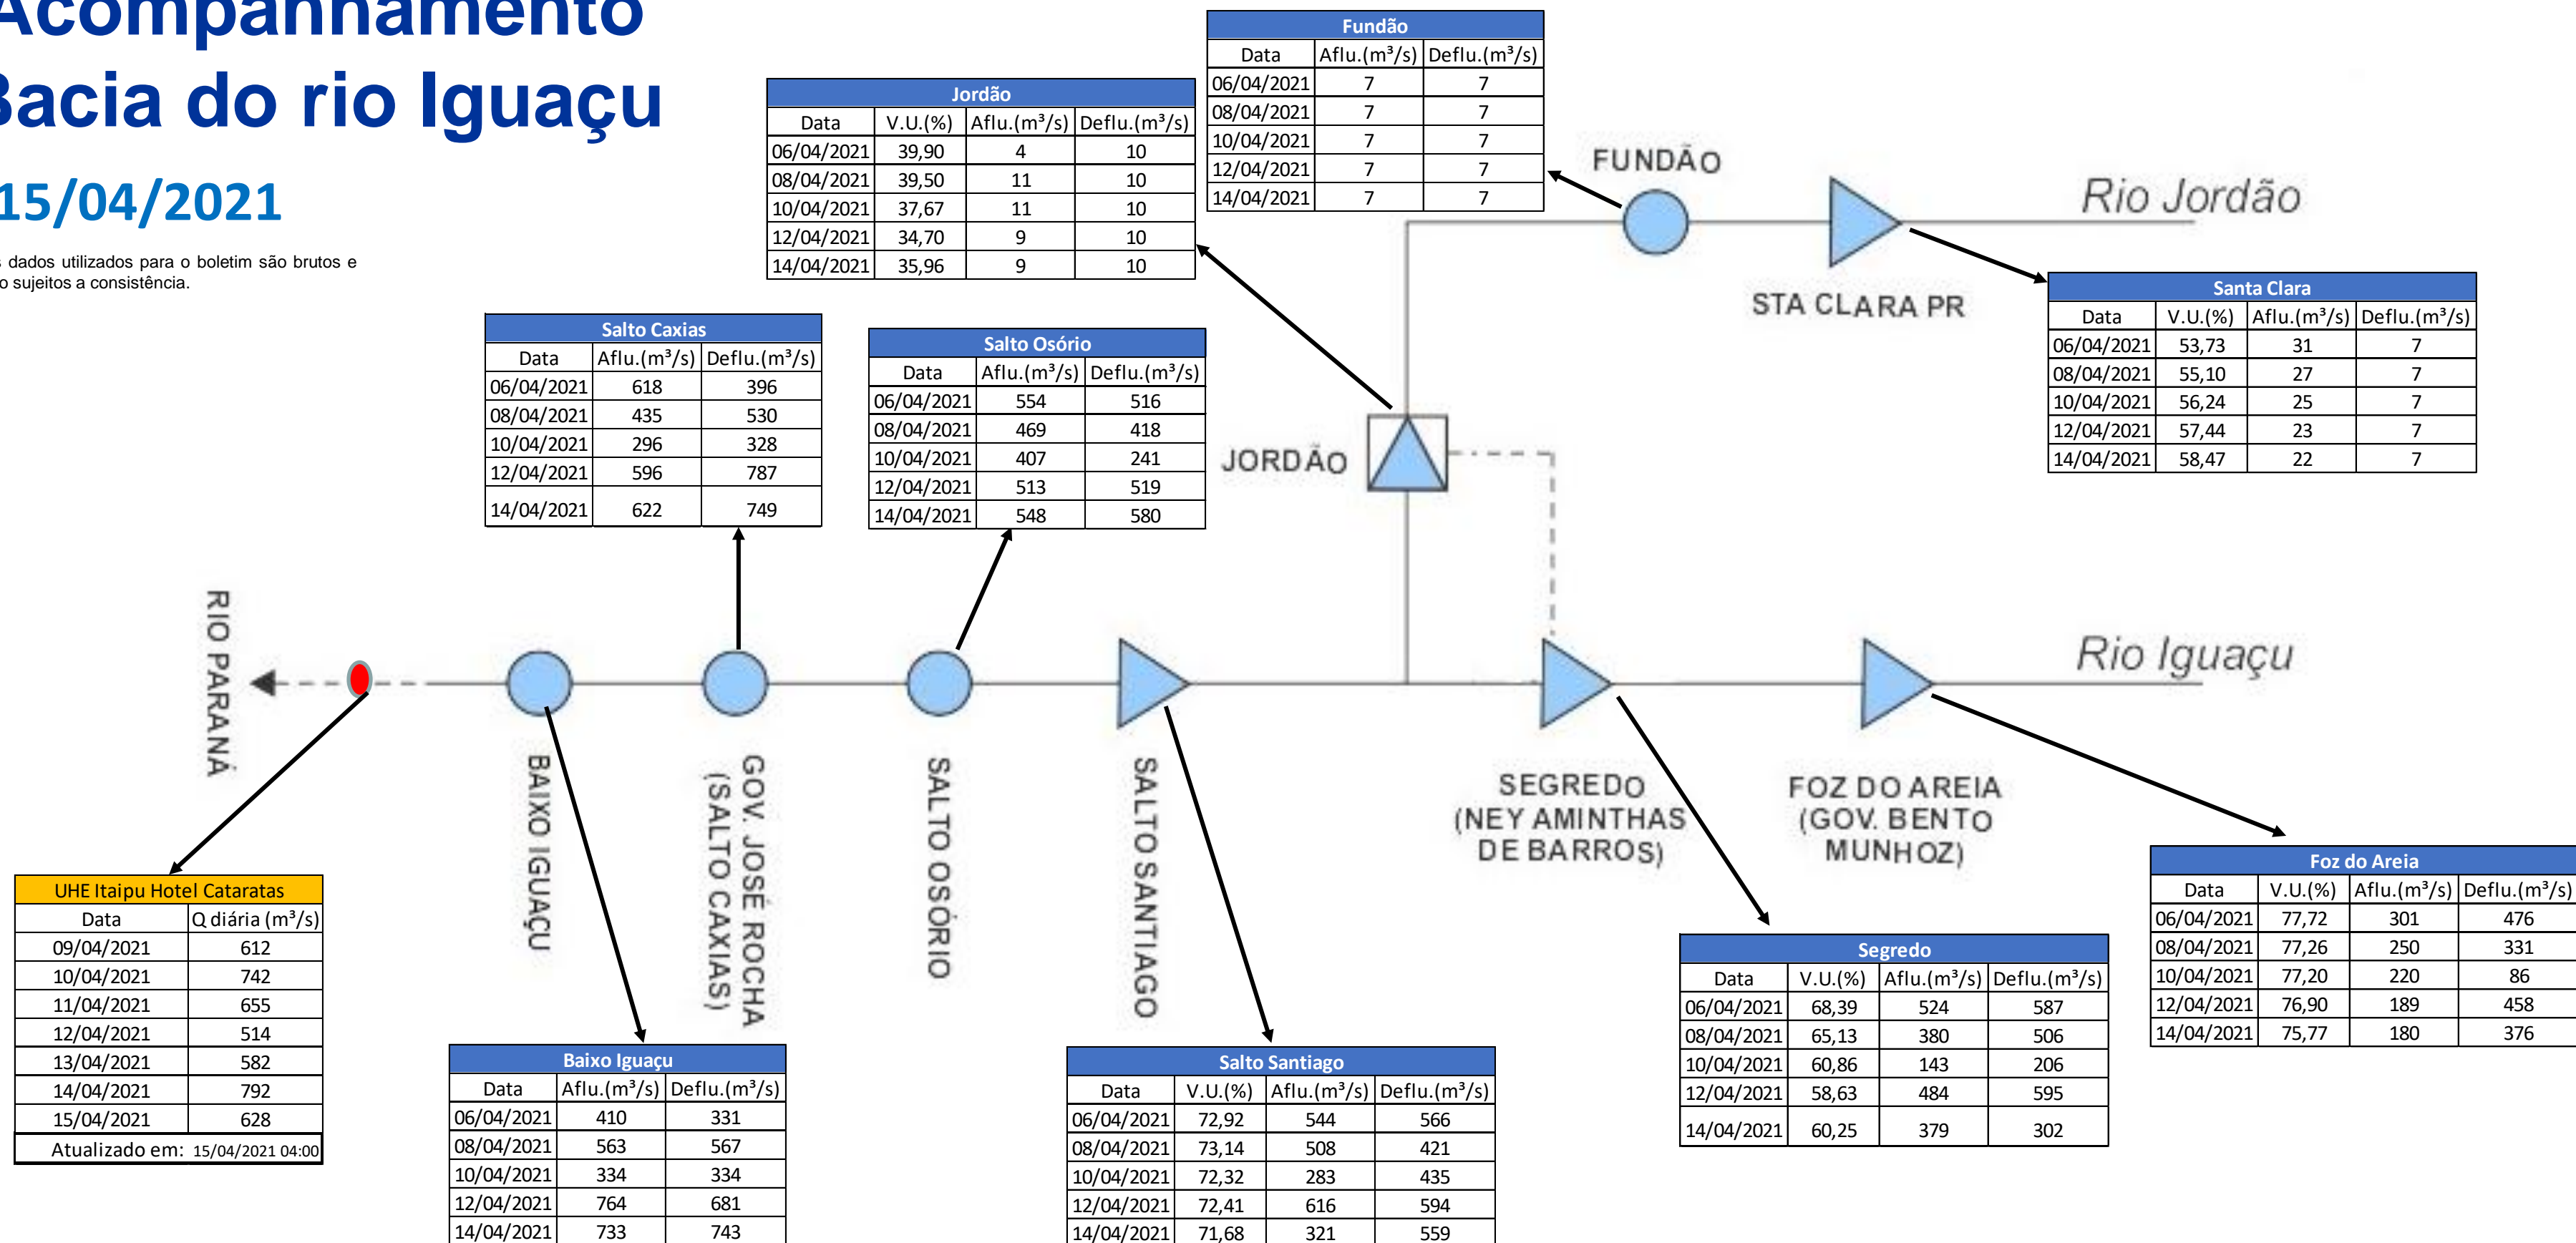

SALA DE SITUAÇÃO

Acompanhamento Bacia do rio Iguaçu

15/04/2021

* Os dados utilizados para o boletim são brutos e estão sujeitos a consistência.

SALA DE SITUAÇÃO

Estação Fluviométrica UHE Itaipu Hotel Cataratas

SALA DE SITUAÇÃO

Acompanhamento Bacia do rio Uruguai

15/04/2021

* Os dados utilizados para o boletim são brutos e estão sujeitos a consistência.