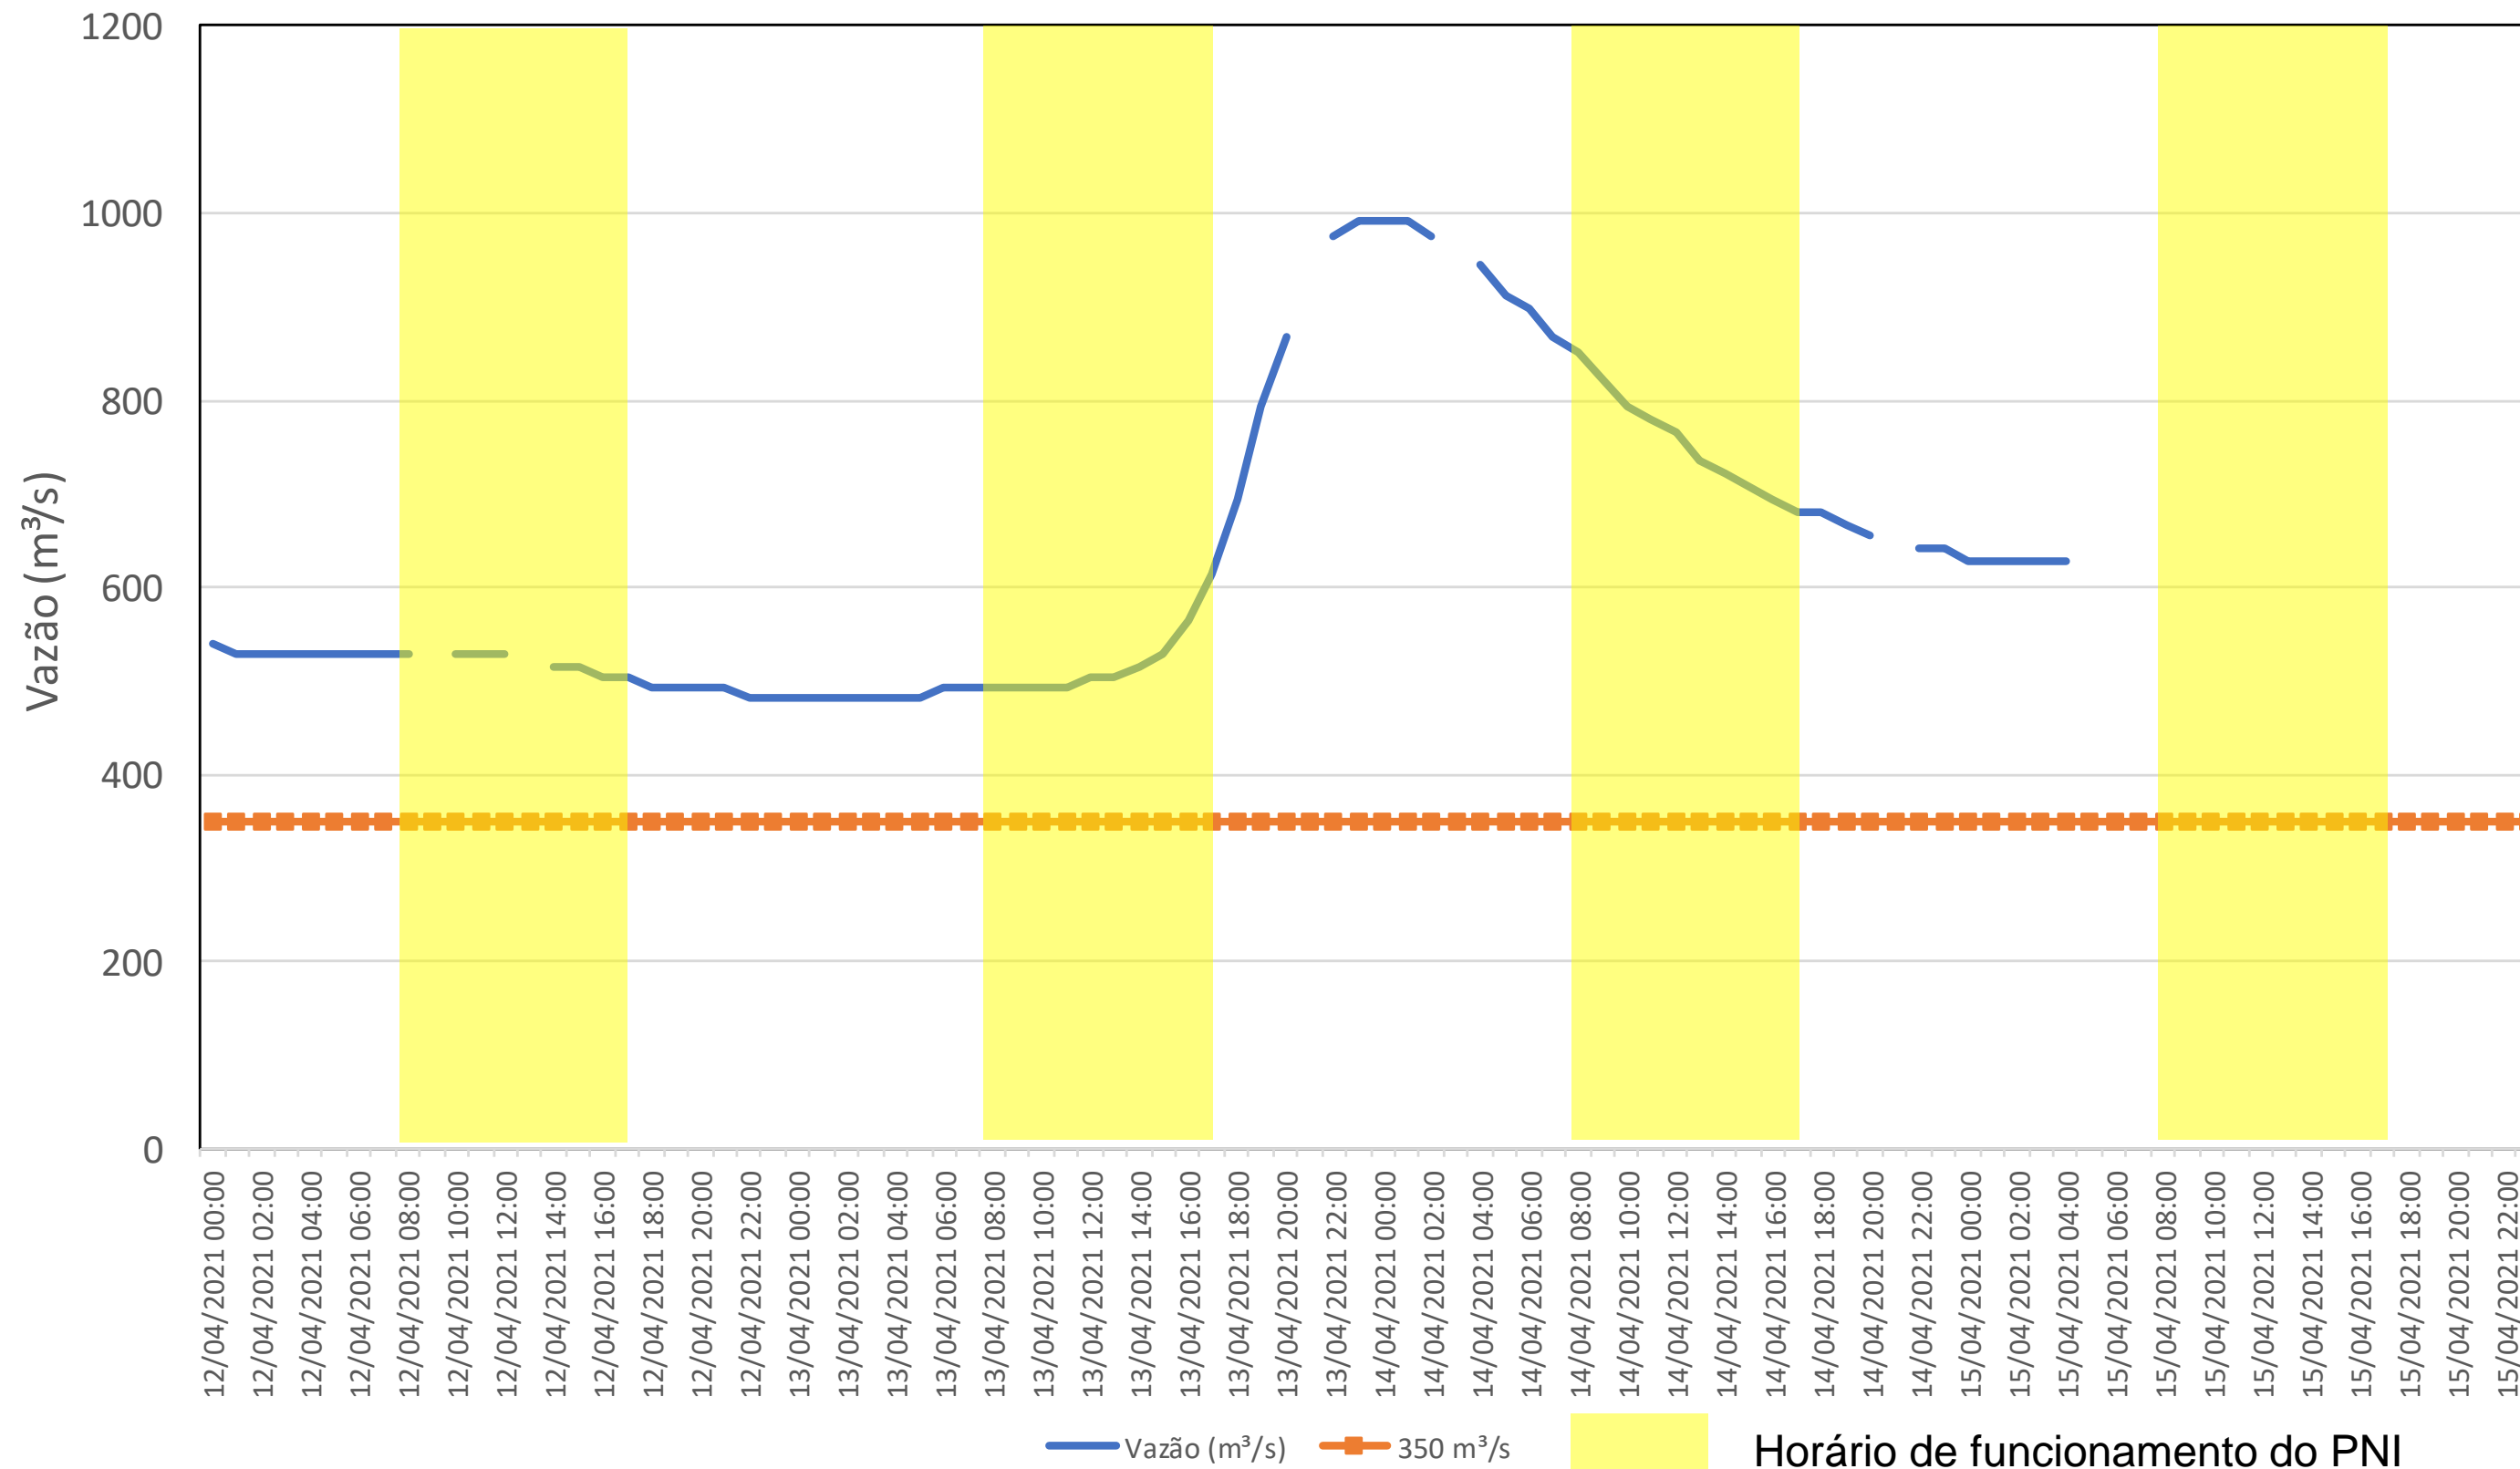

SALA DE SITUAÇÃO

Acompanhamento Bacia do rio Iguaçu

15/04/2021

* Os dados utilizados para o boletim são brutos e estão sujeitos a consistência.

SALA DE SITUAÇÃO

Estação Fluviométrica UHE Itaipu Hotel Cataratas

SALA DE SITUAÇÃO

Acompanhamento Bacia do rio Uruguai

15/04/2021

* Os dados utilizados para o boletim são brutos e estão sujeitos a consistência.