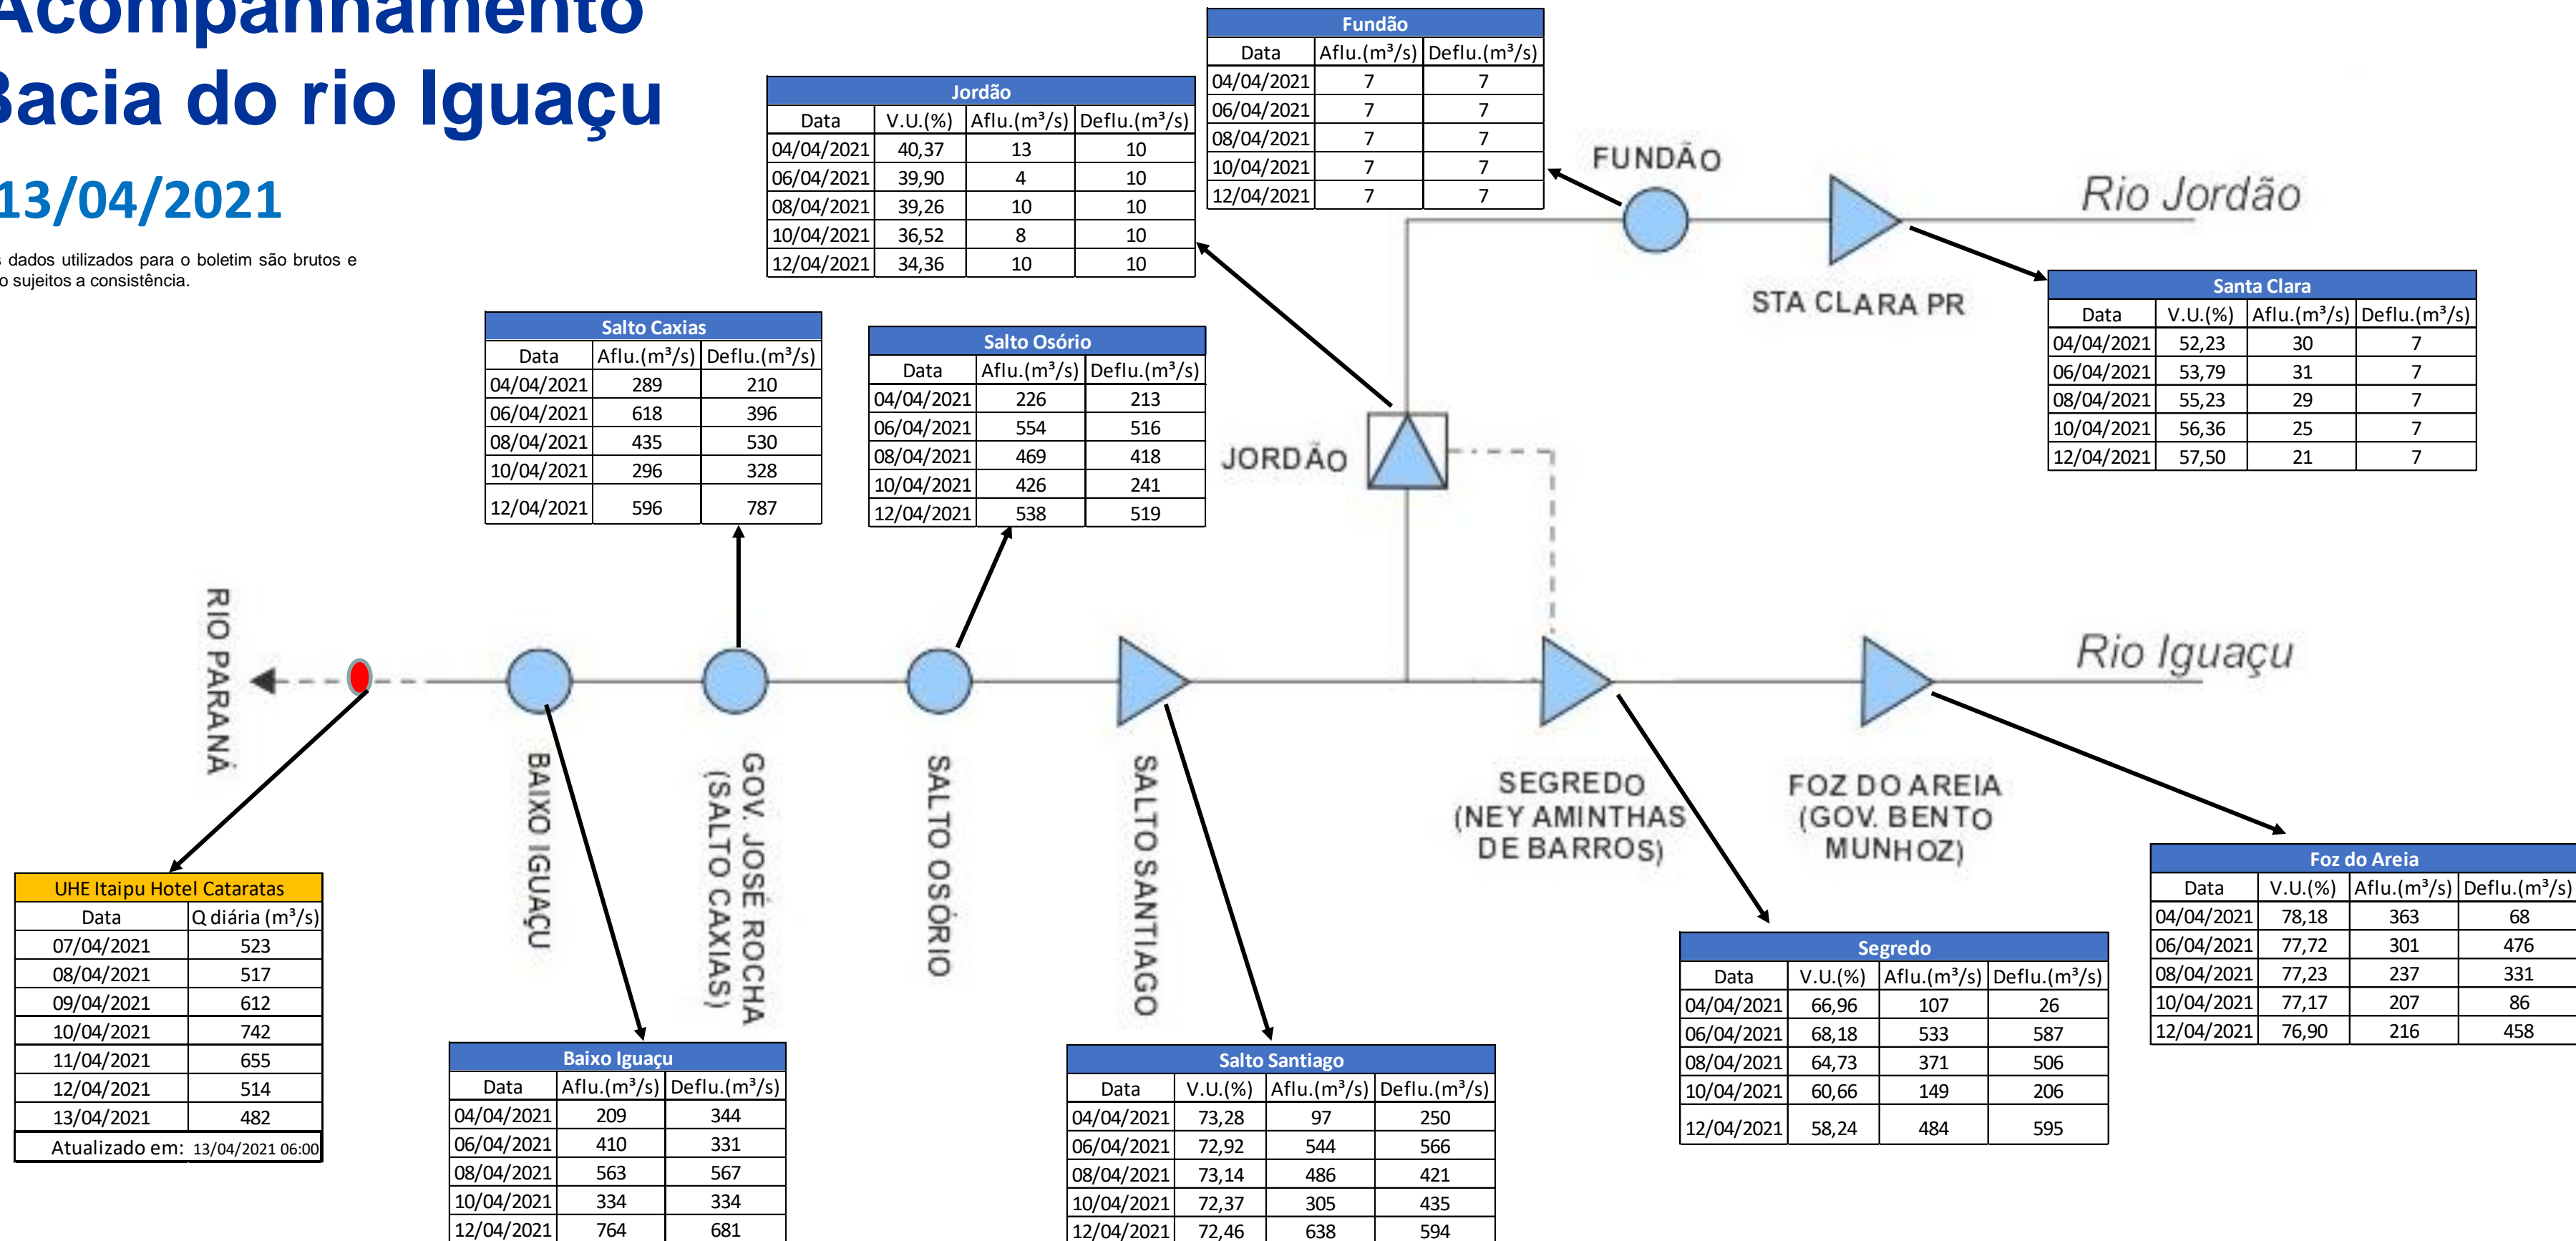

SALA DE SITUAÇÃO

Acompanhamento Bacia do rio Iguaçu

13/04/2021

* Os dados utilizados para o boletim são brutos e estão sujeitos a consistência.

SALA DE SITUAÇÃO

Estação Fluviométrica UHE Itaipu Hotel Cataratas

SALA DE SITUAÇÃO

Acompanhamento Bacia do rio Uruguai

13/04/2021

* Os dados utilizados para o boletim são brutos e estão sujeitos a consistência.