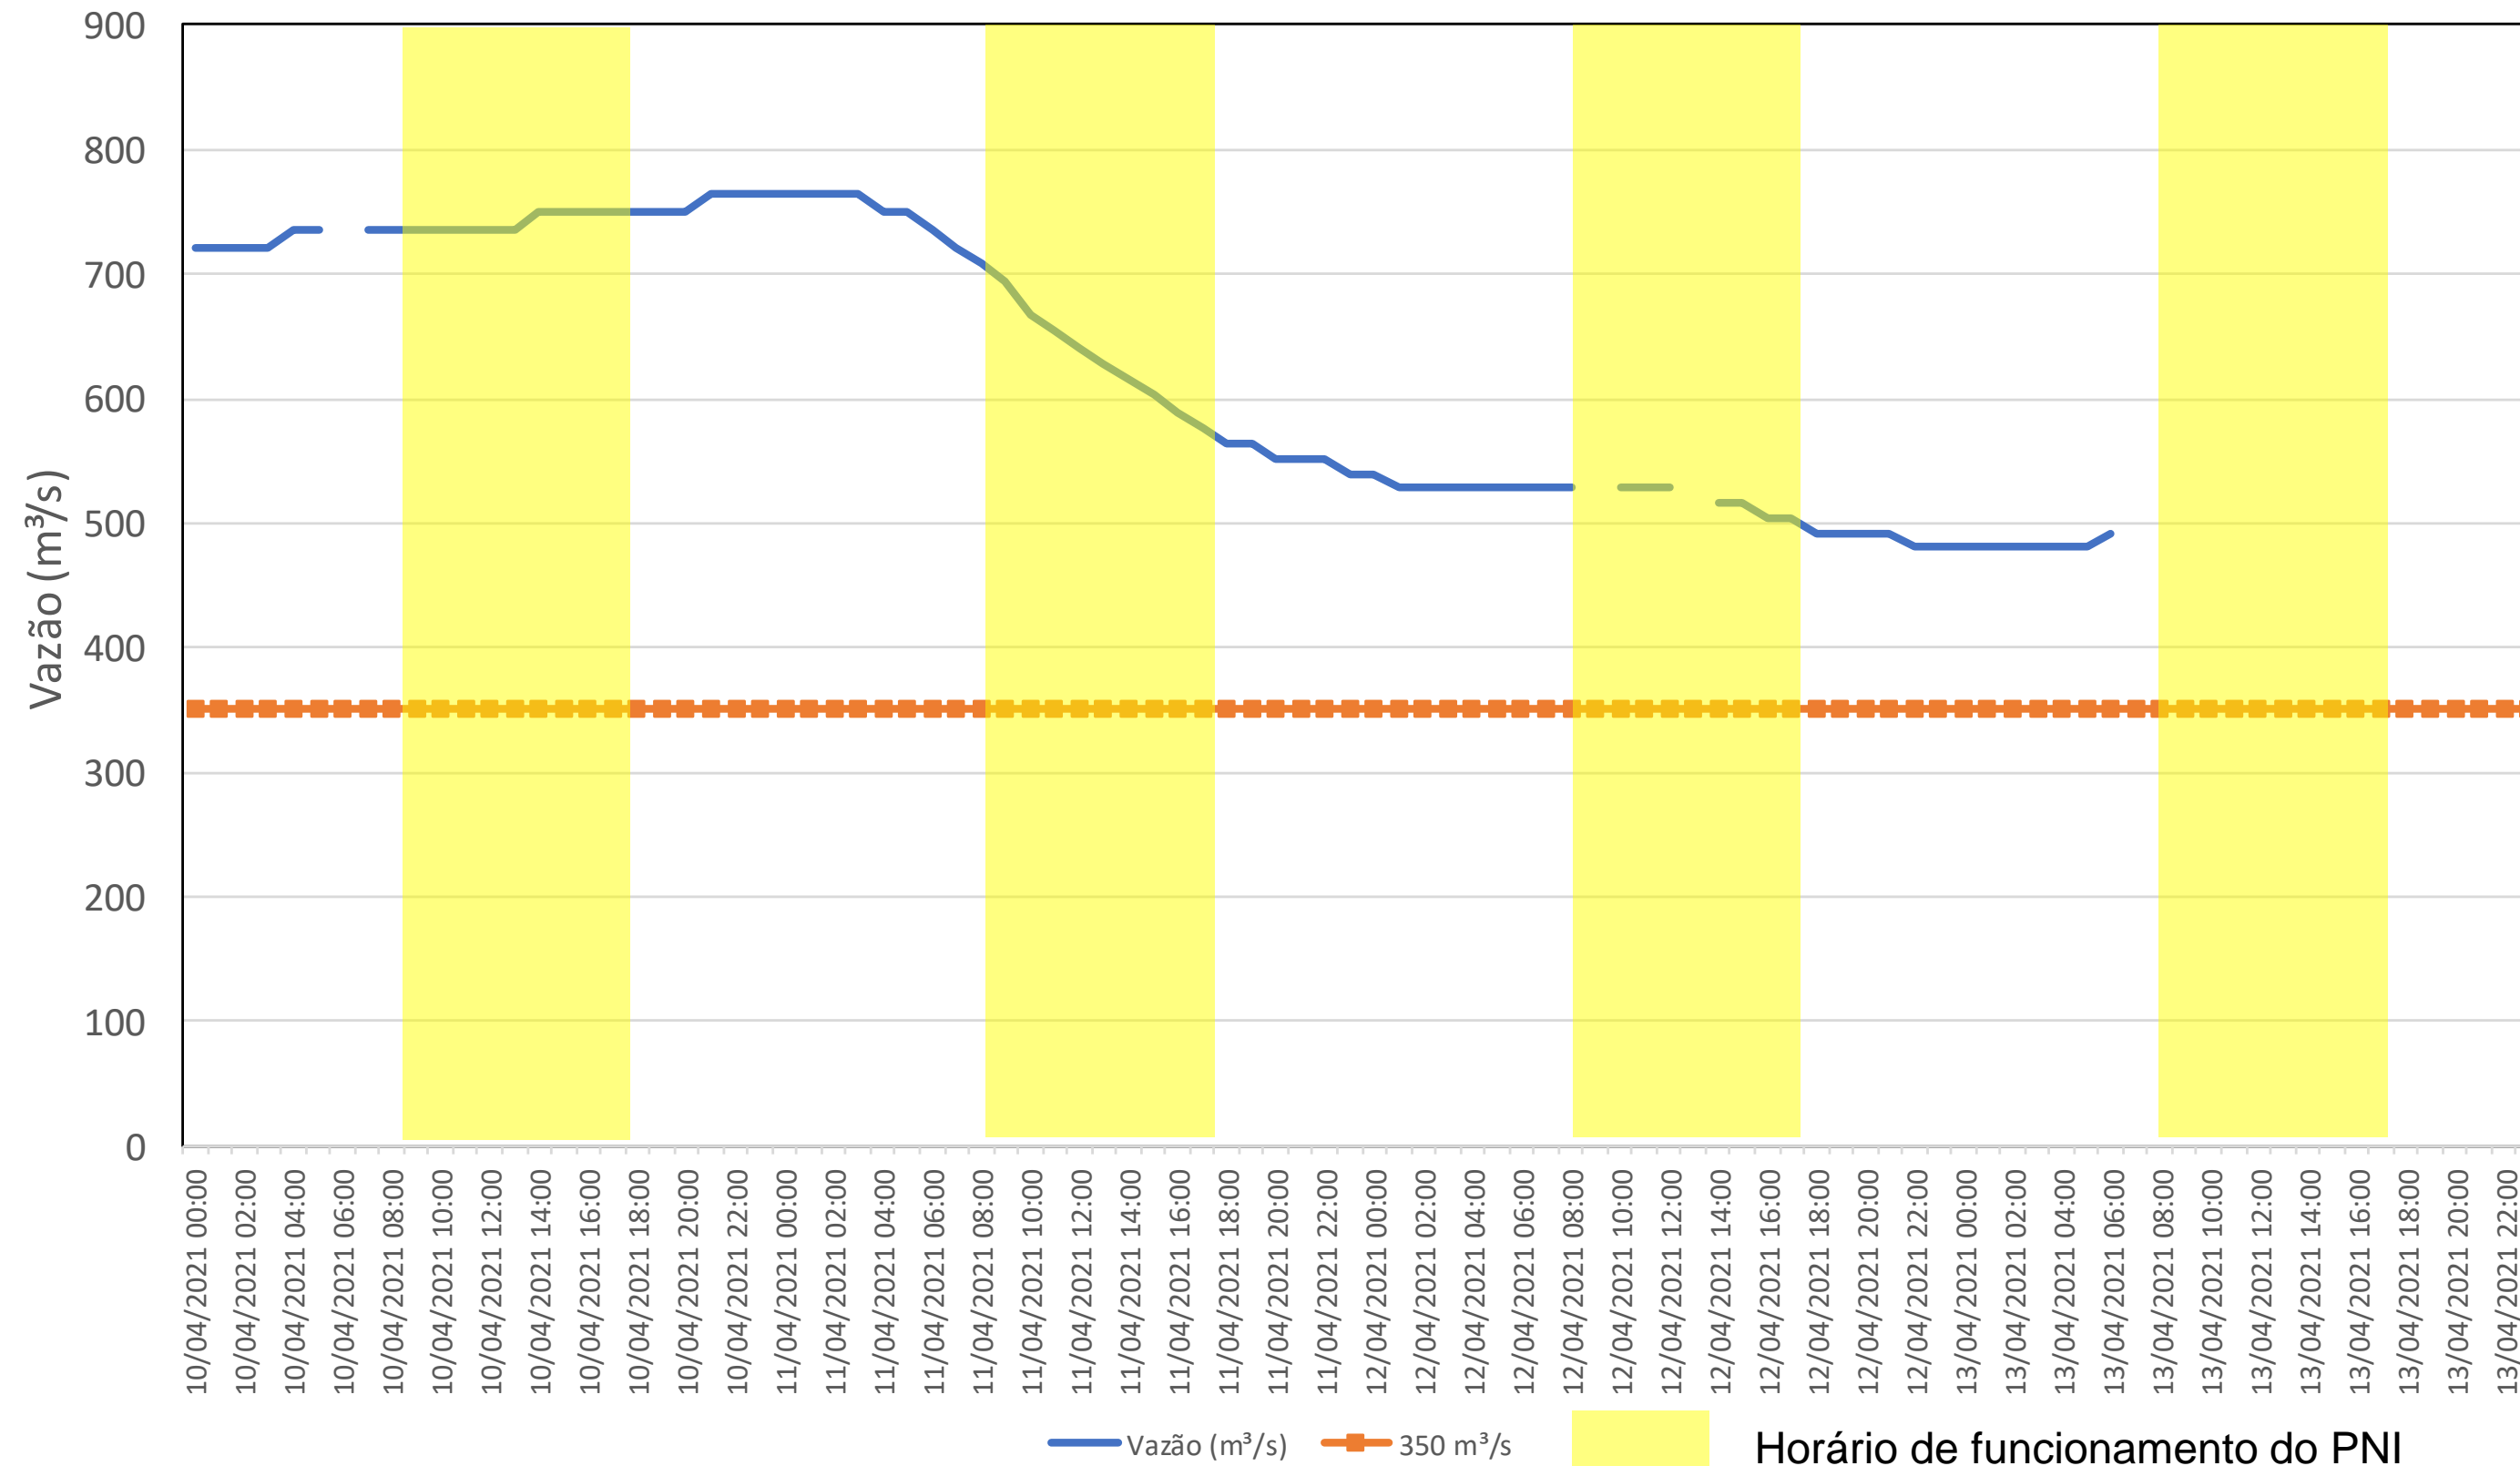

SALA DE SITUAÇÃO

Acompanhamento Bacia do rio Iguaçu

13/04/2021

* Os dados utilizados para o boletim são brutos e estão sujeitos a consistência.

SALA DE SITUAÇÃO

Estação Fluviométrica UHE Itaipu Hotel Cataratas

SALA DE SITUAÇÃO

Acompanhamento Bacia do rio Uruguai

13/04/2021

* Os dados utilizados para o boletim são brutos e estão sujeitos a consistência.