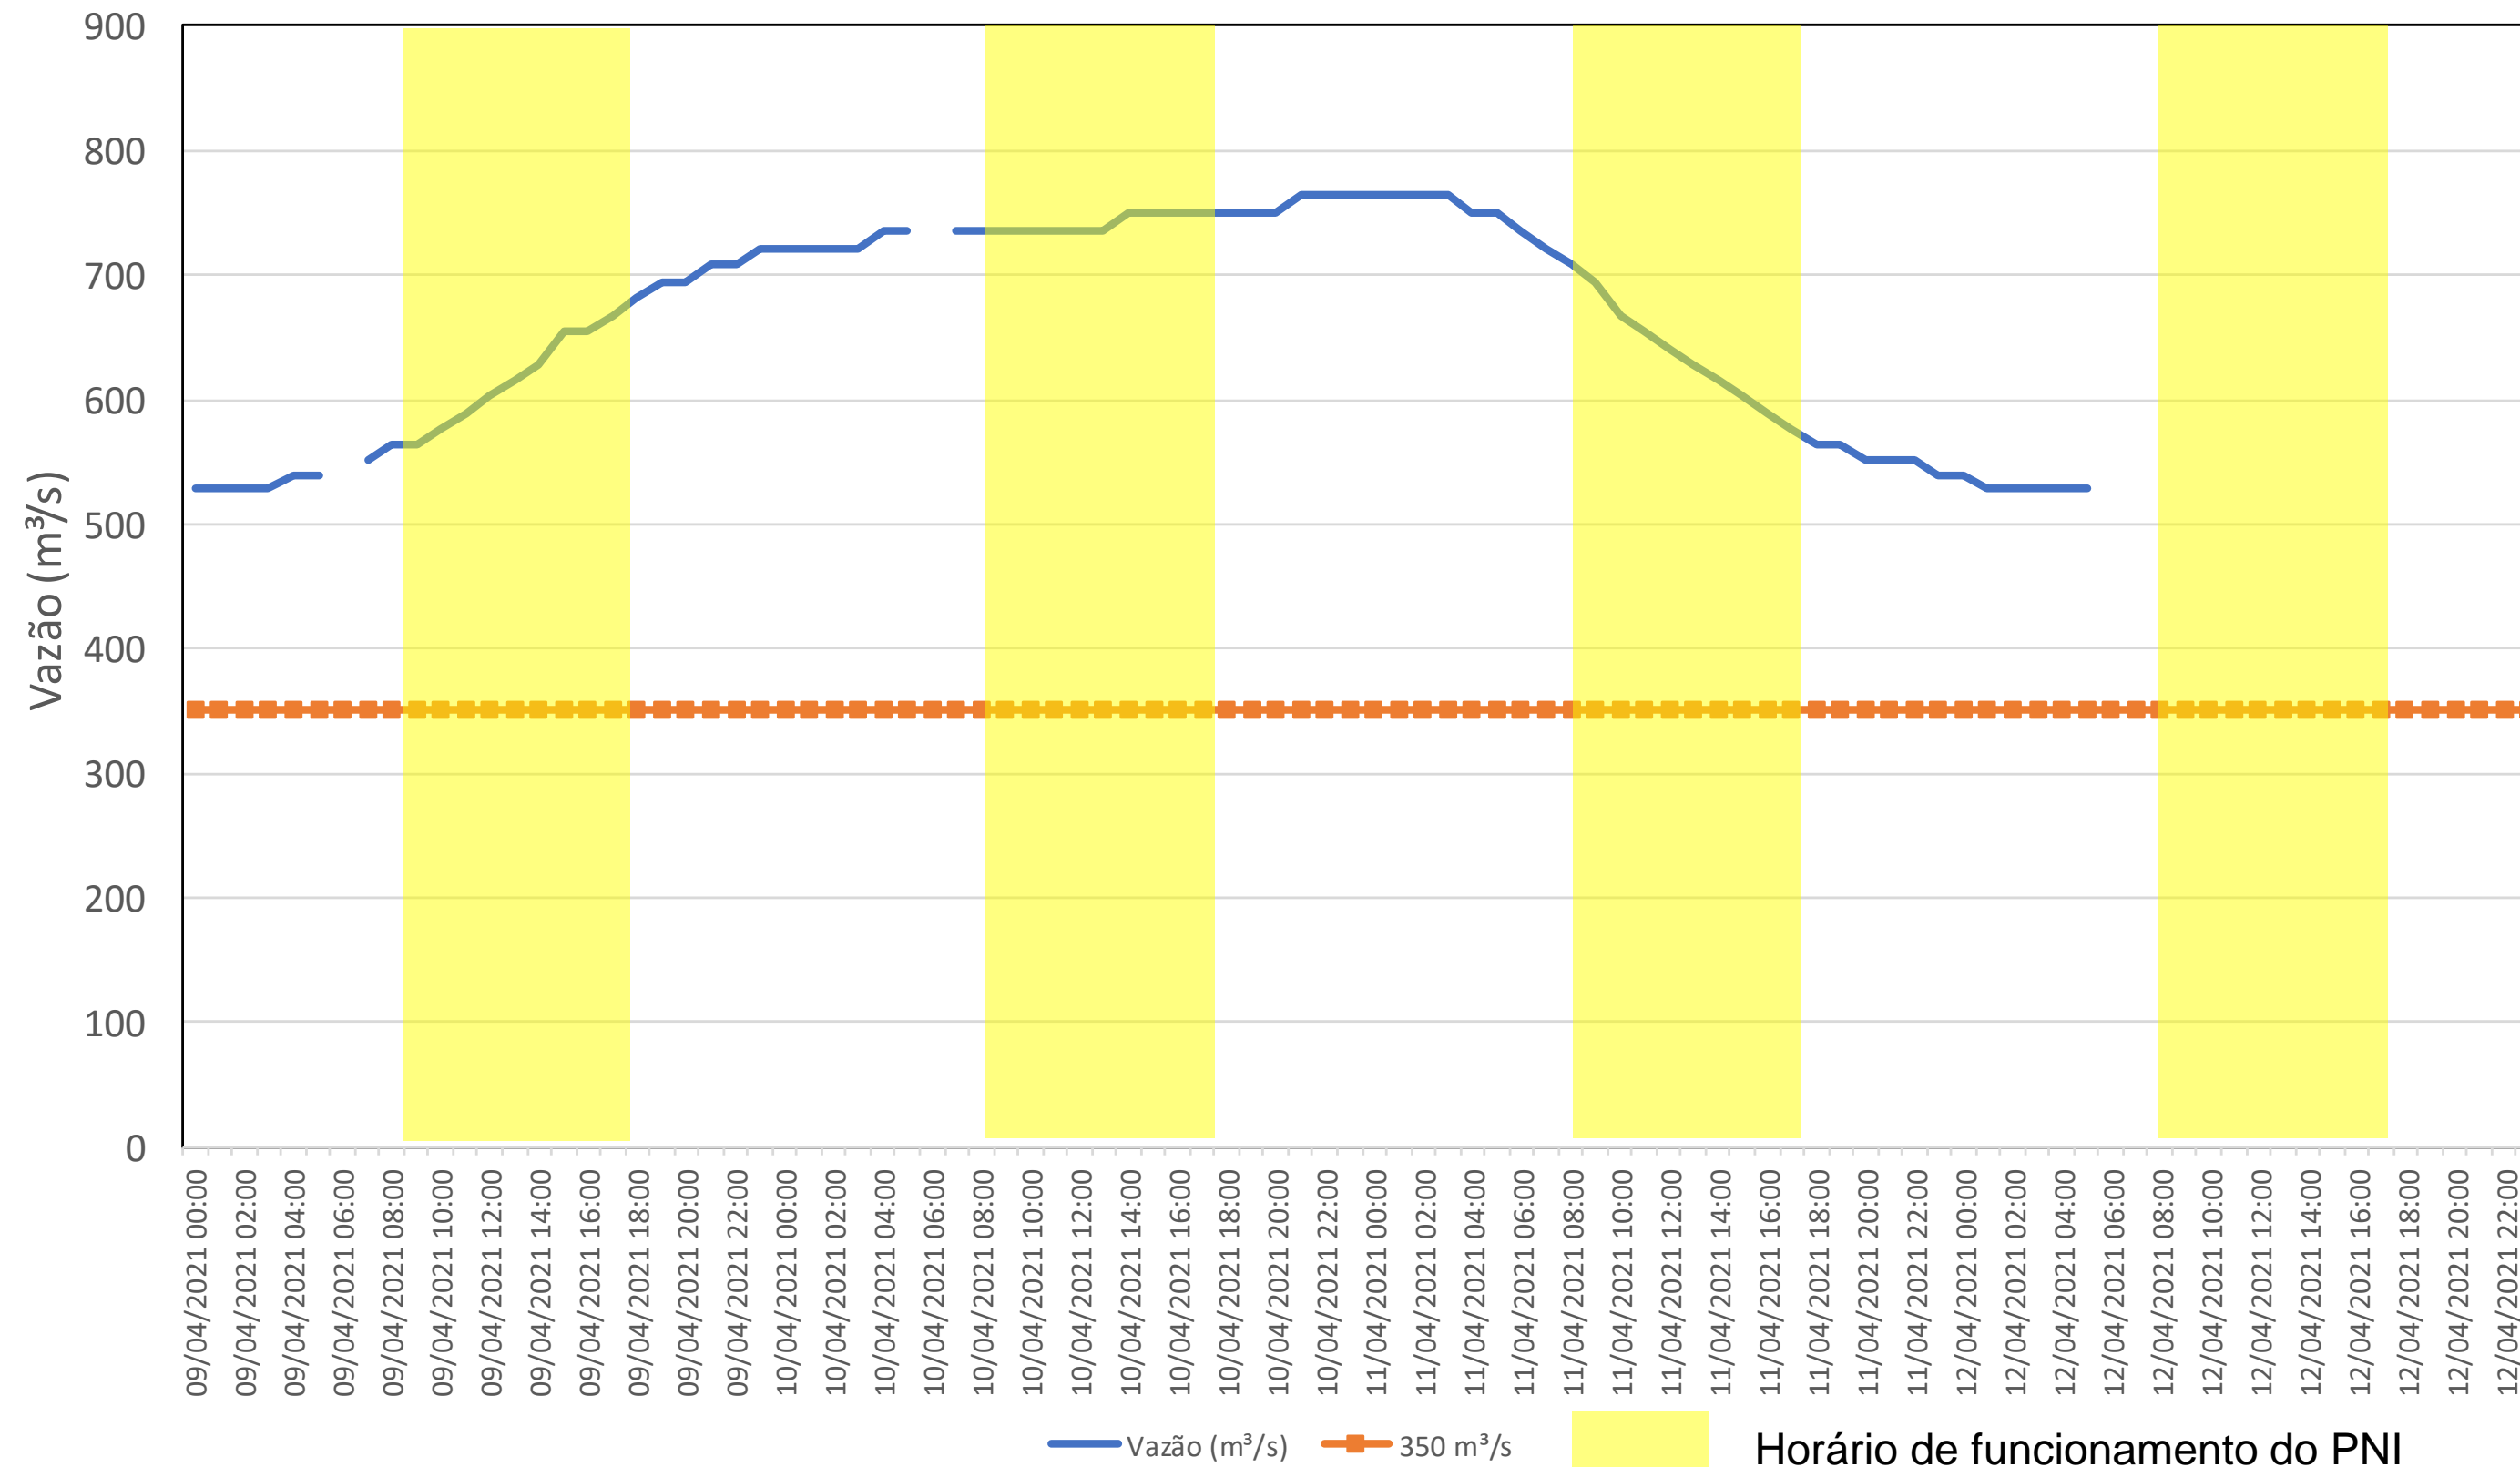

SALA DE SITUAÇÃO

Acompanhamento Bacia do rio Iguaçu

12/04/2021

* Os dados utilizados para o boletim são brutos e estão sujeitos a consistência.

SALA DE SITUAÇÃO

Estação Fluviométrica UHE Itaipu Hotel Cataratas

SALA DE SITUAÇÃO

Acompanhamento Bacia do rio Uruguai

12/04/2021

* Os dados utilizados para o boletim são brutos e estão sujeitos a consistência.