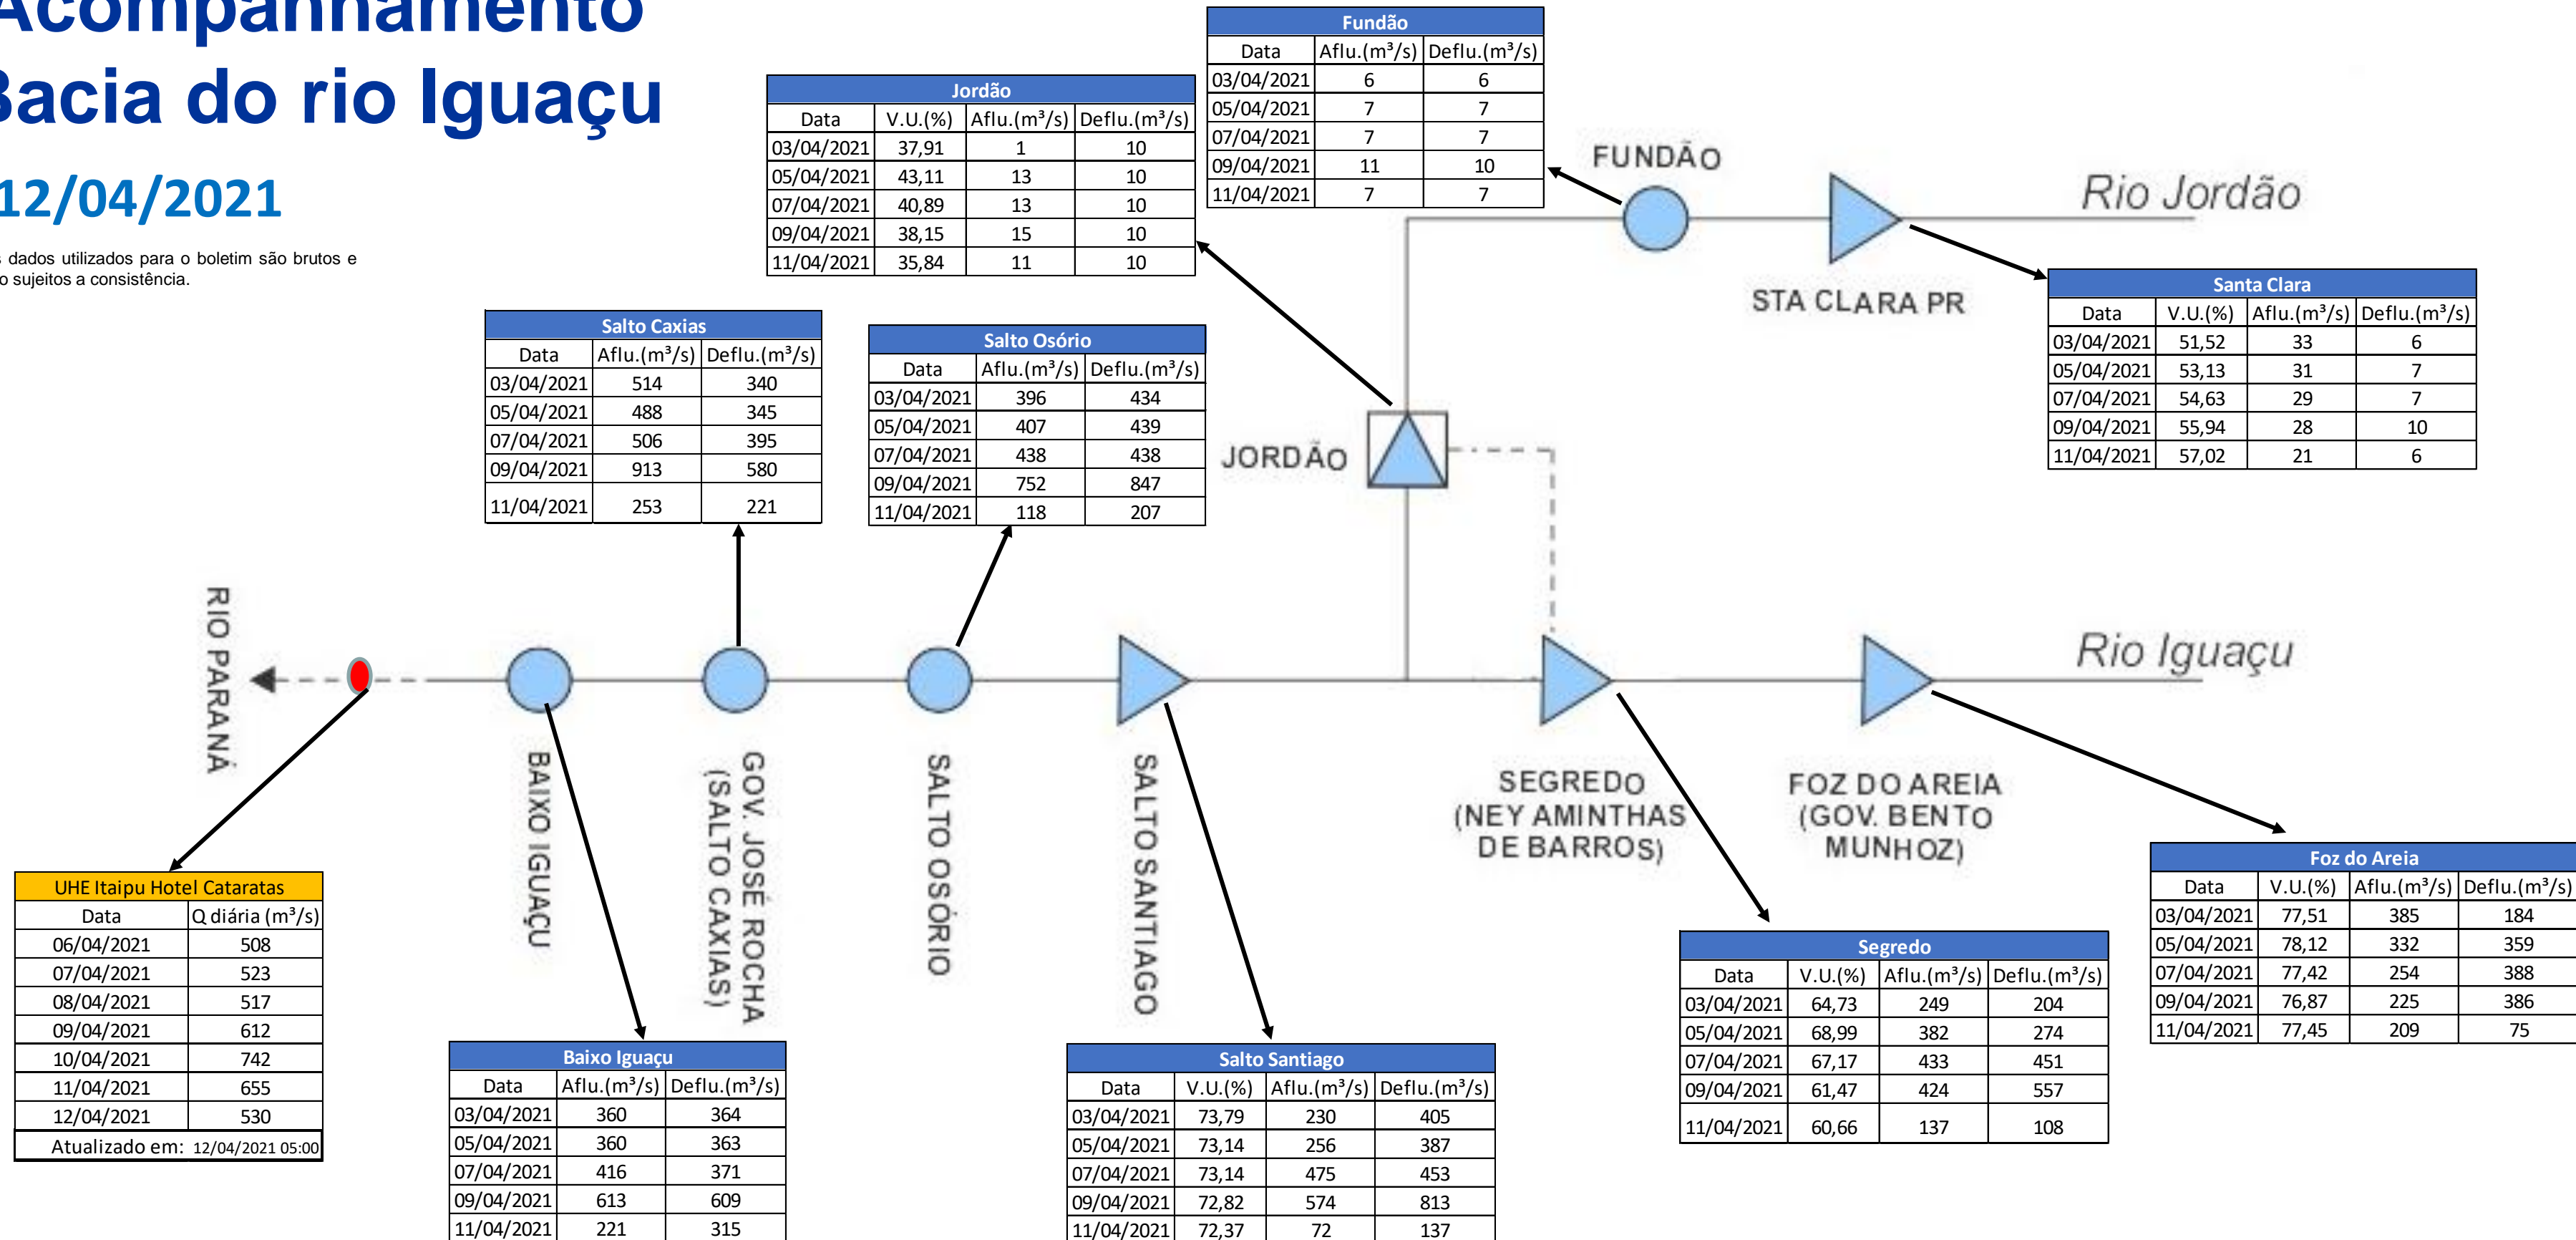

SALA DE SITUAÇÃO

Acompanhamento Bacia do rio Iguaçu

12/04/2021

* Os dados utilizados para o boletim são brutos e estão sujeitos a consistência.

SALA DE SITUAÇÃO

Estação Fluviométrica UHE Itaipu Hotel Cataratas

SALA DE SITUAÇÃO

Acompanhamento Bacia do rio Uruguai

12/04/2021

* Os dados utilizados para o boletim são brutos e estão sujeitos a consistência.