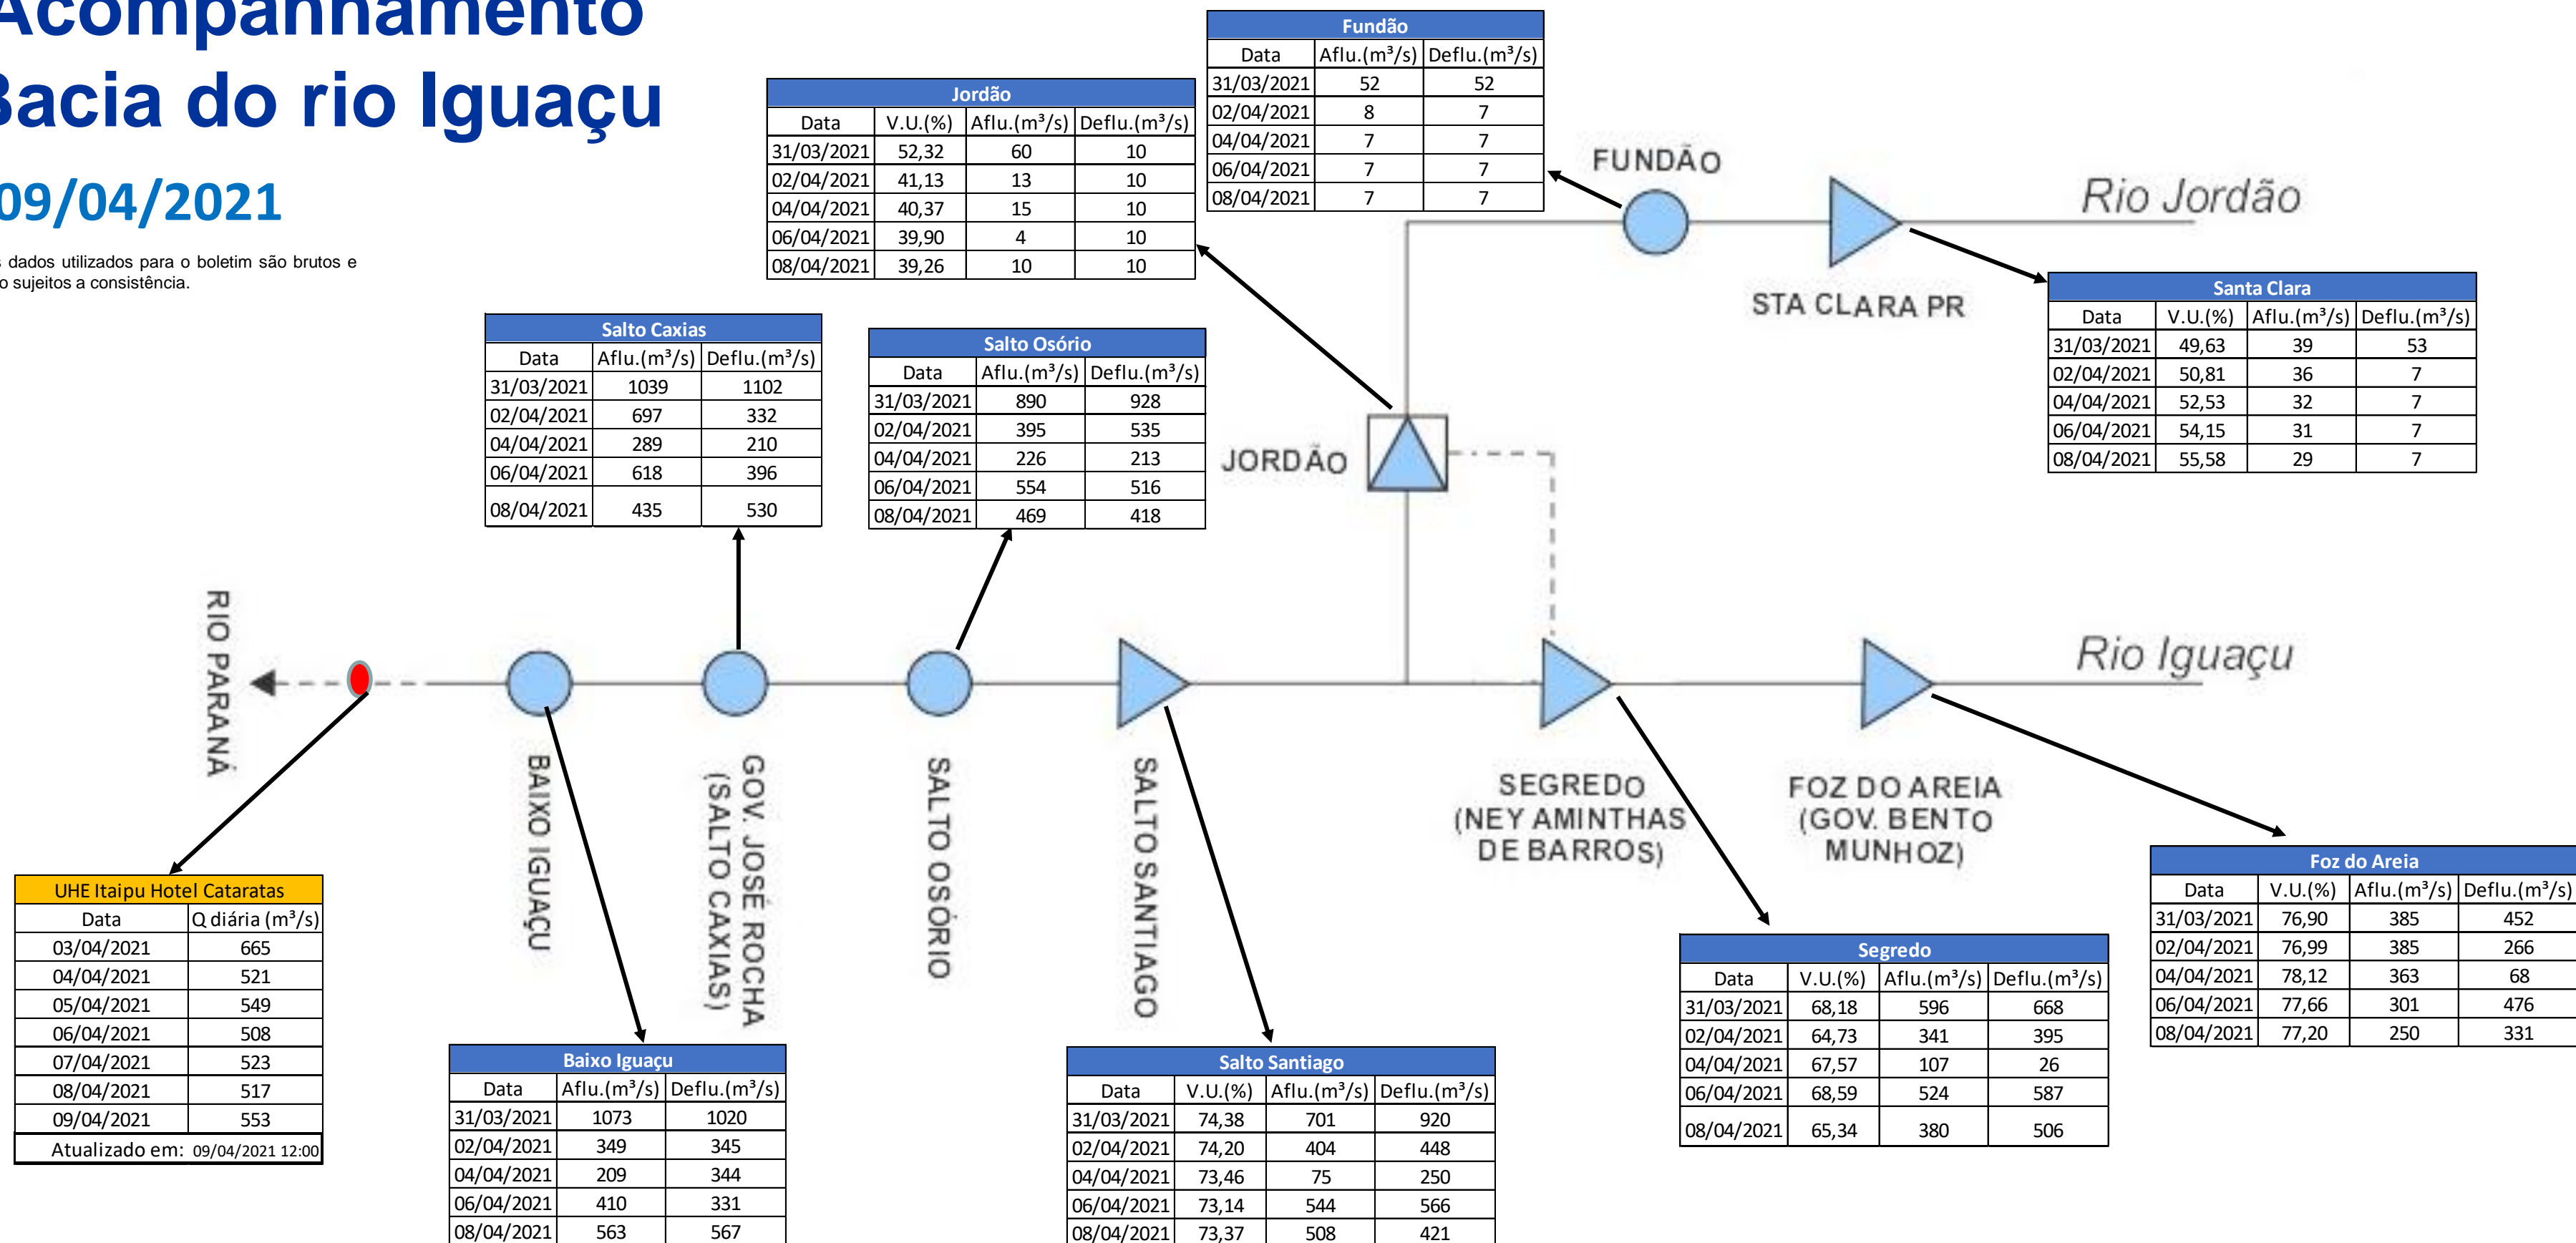

SALA DE SITUAÇÃO

Acompanhamento Bacia do rio Iguaçu

09/04/2021

* Os dados utilizados para o boletim são brutos e estão sujeitos a consistência.

SALA DE SITUAÇÃO

Estação Fluviométrica UHE Itaipu Hotel Cataratas

SALA DE SITUAÇÃO

Acompanhamento Bacia do rio Uruguai

09/04/2021

* Os dados utilizados para o boletim são brutos e estão sujeitos a consistência.