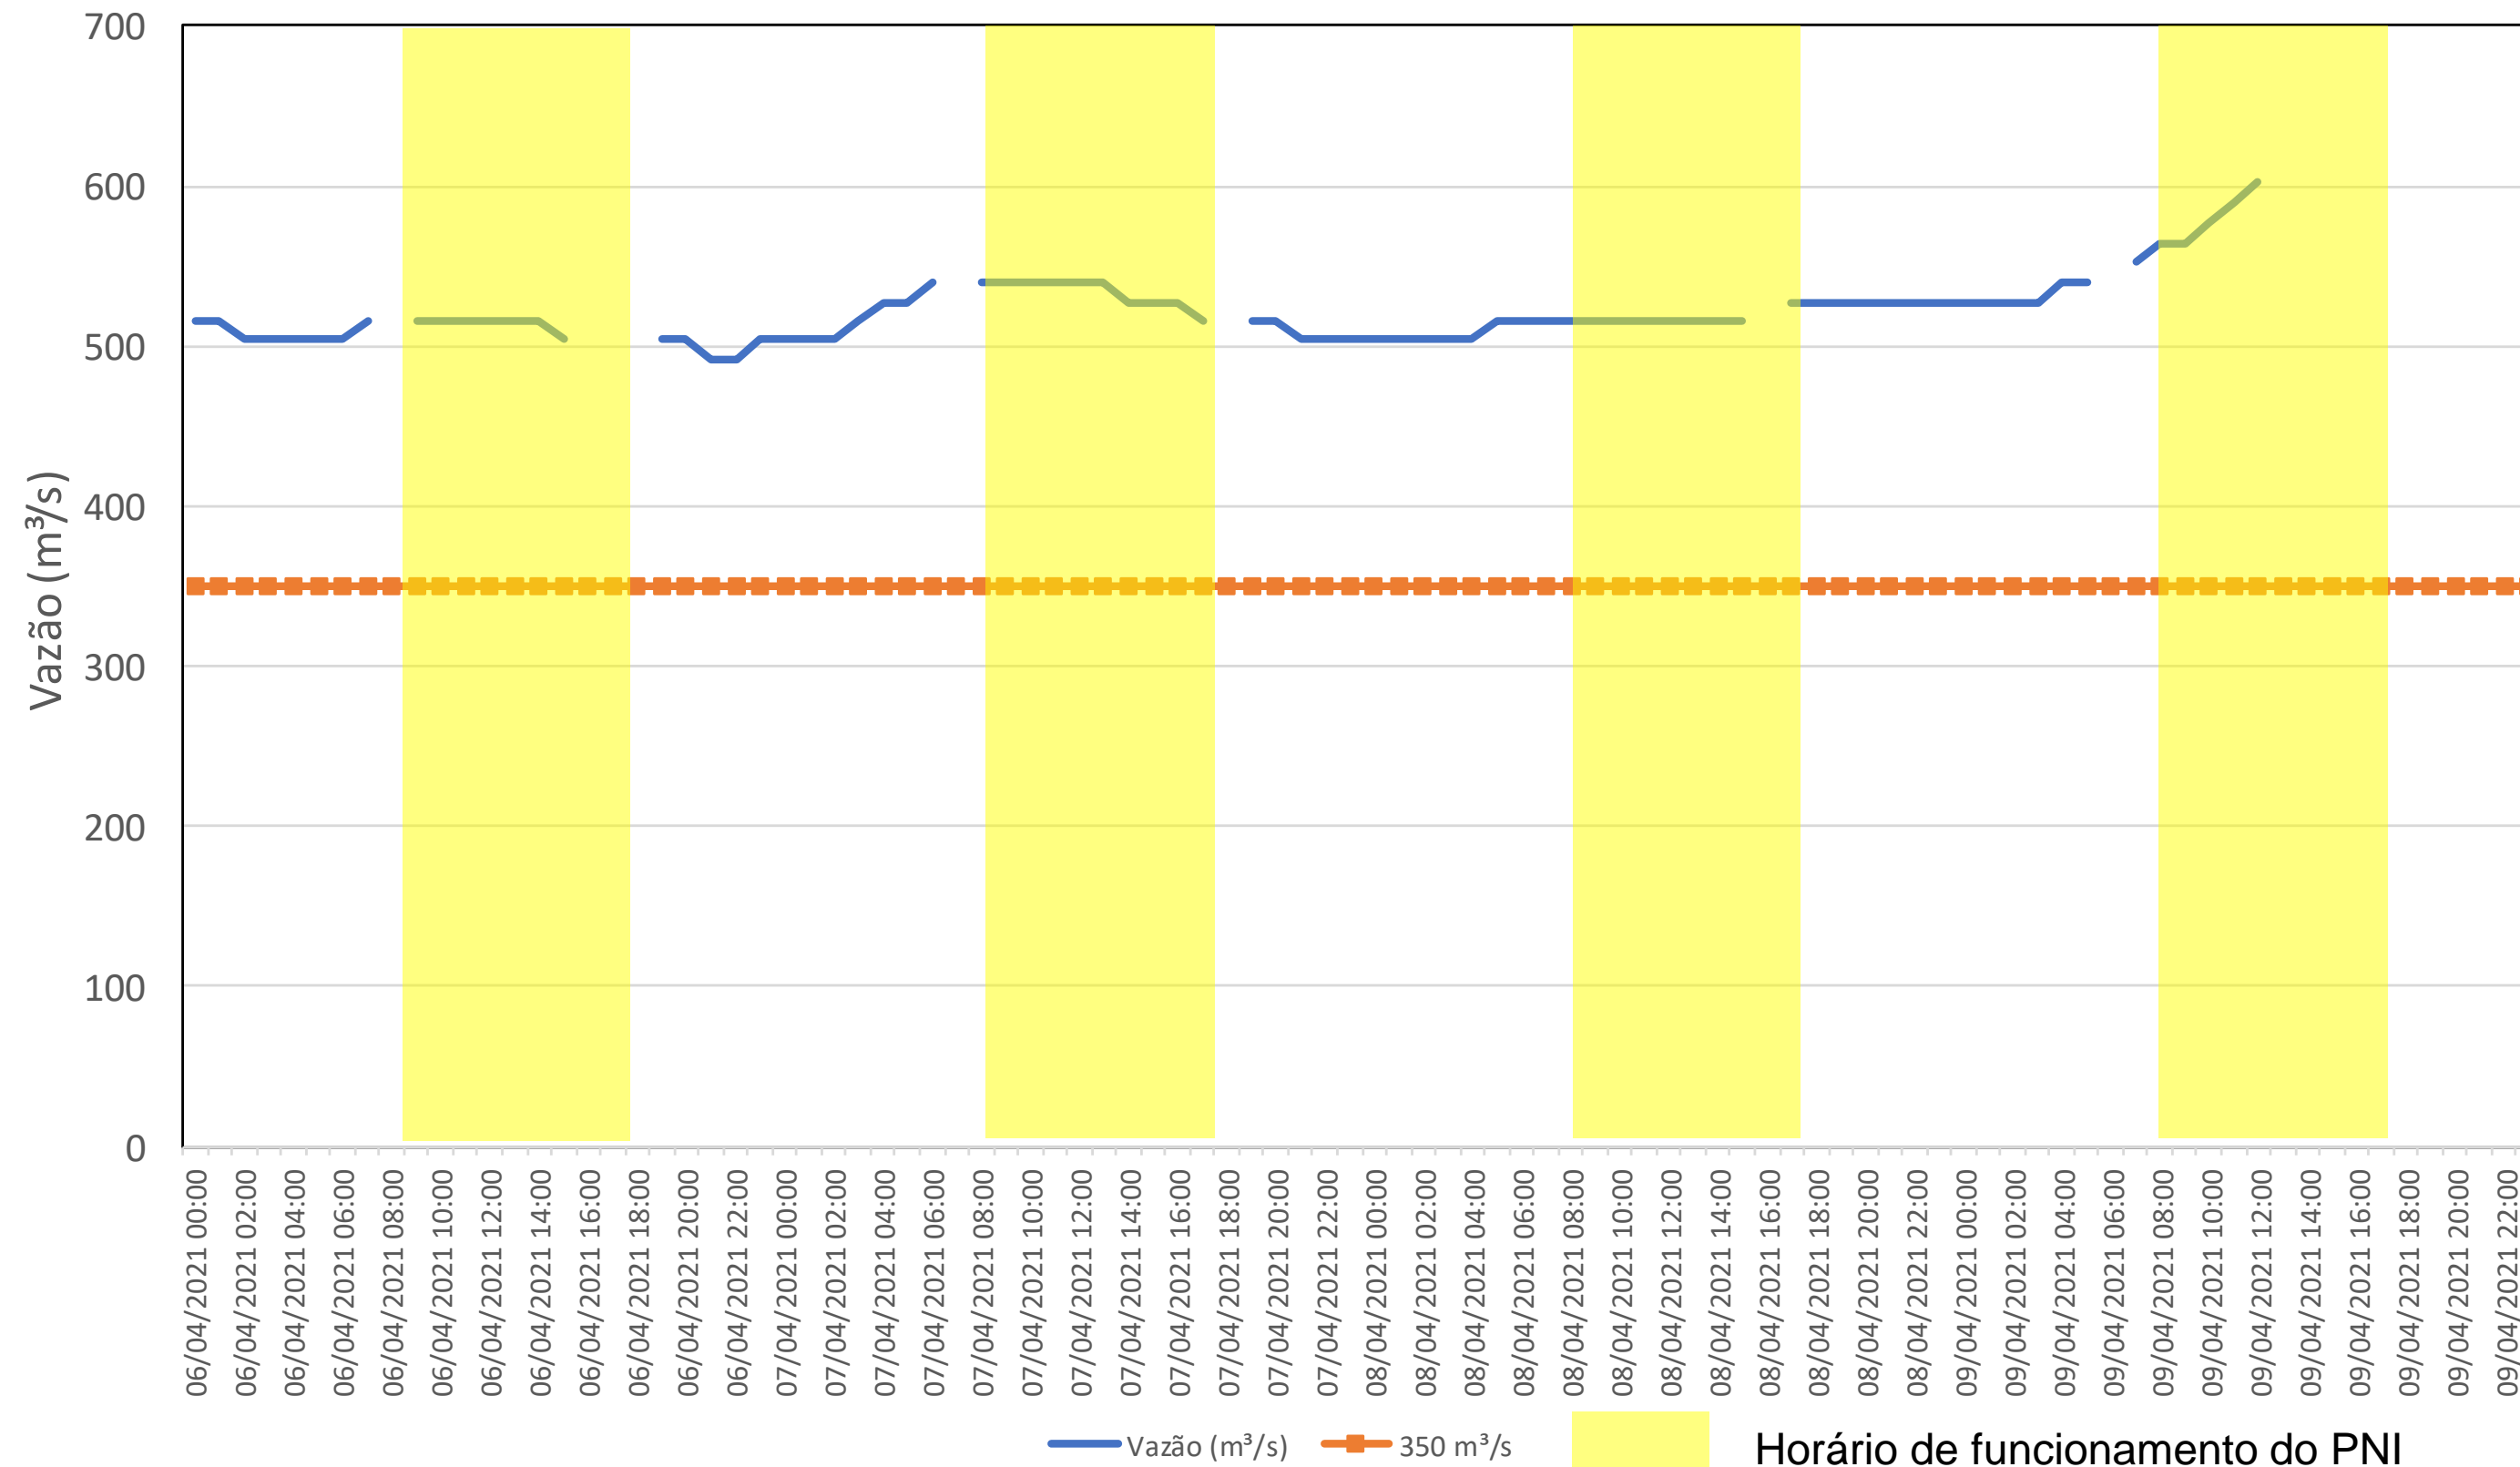

SALA DE SITUAÇÃO

Acompanhamento Bacia do rio Iguaçu

09/04/2021

* Os dados utilizados para o boletim são brutos e estão sujeitos a consistência.

SALA DE SITUAÇÃO

Estação Fluviométrica UHE Itaipu Hotel Cataratas

SALA DE SITUAÇÃO

Acompanhamento Bacia do rio Uruguai

09/04/2021

* Os dados utilizados para o boletim são brutos e estão sujeitos a consistência.