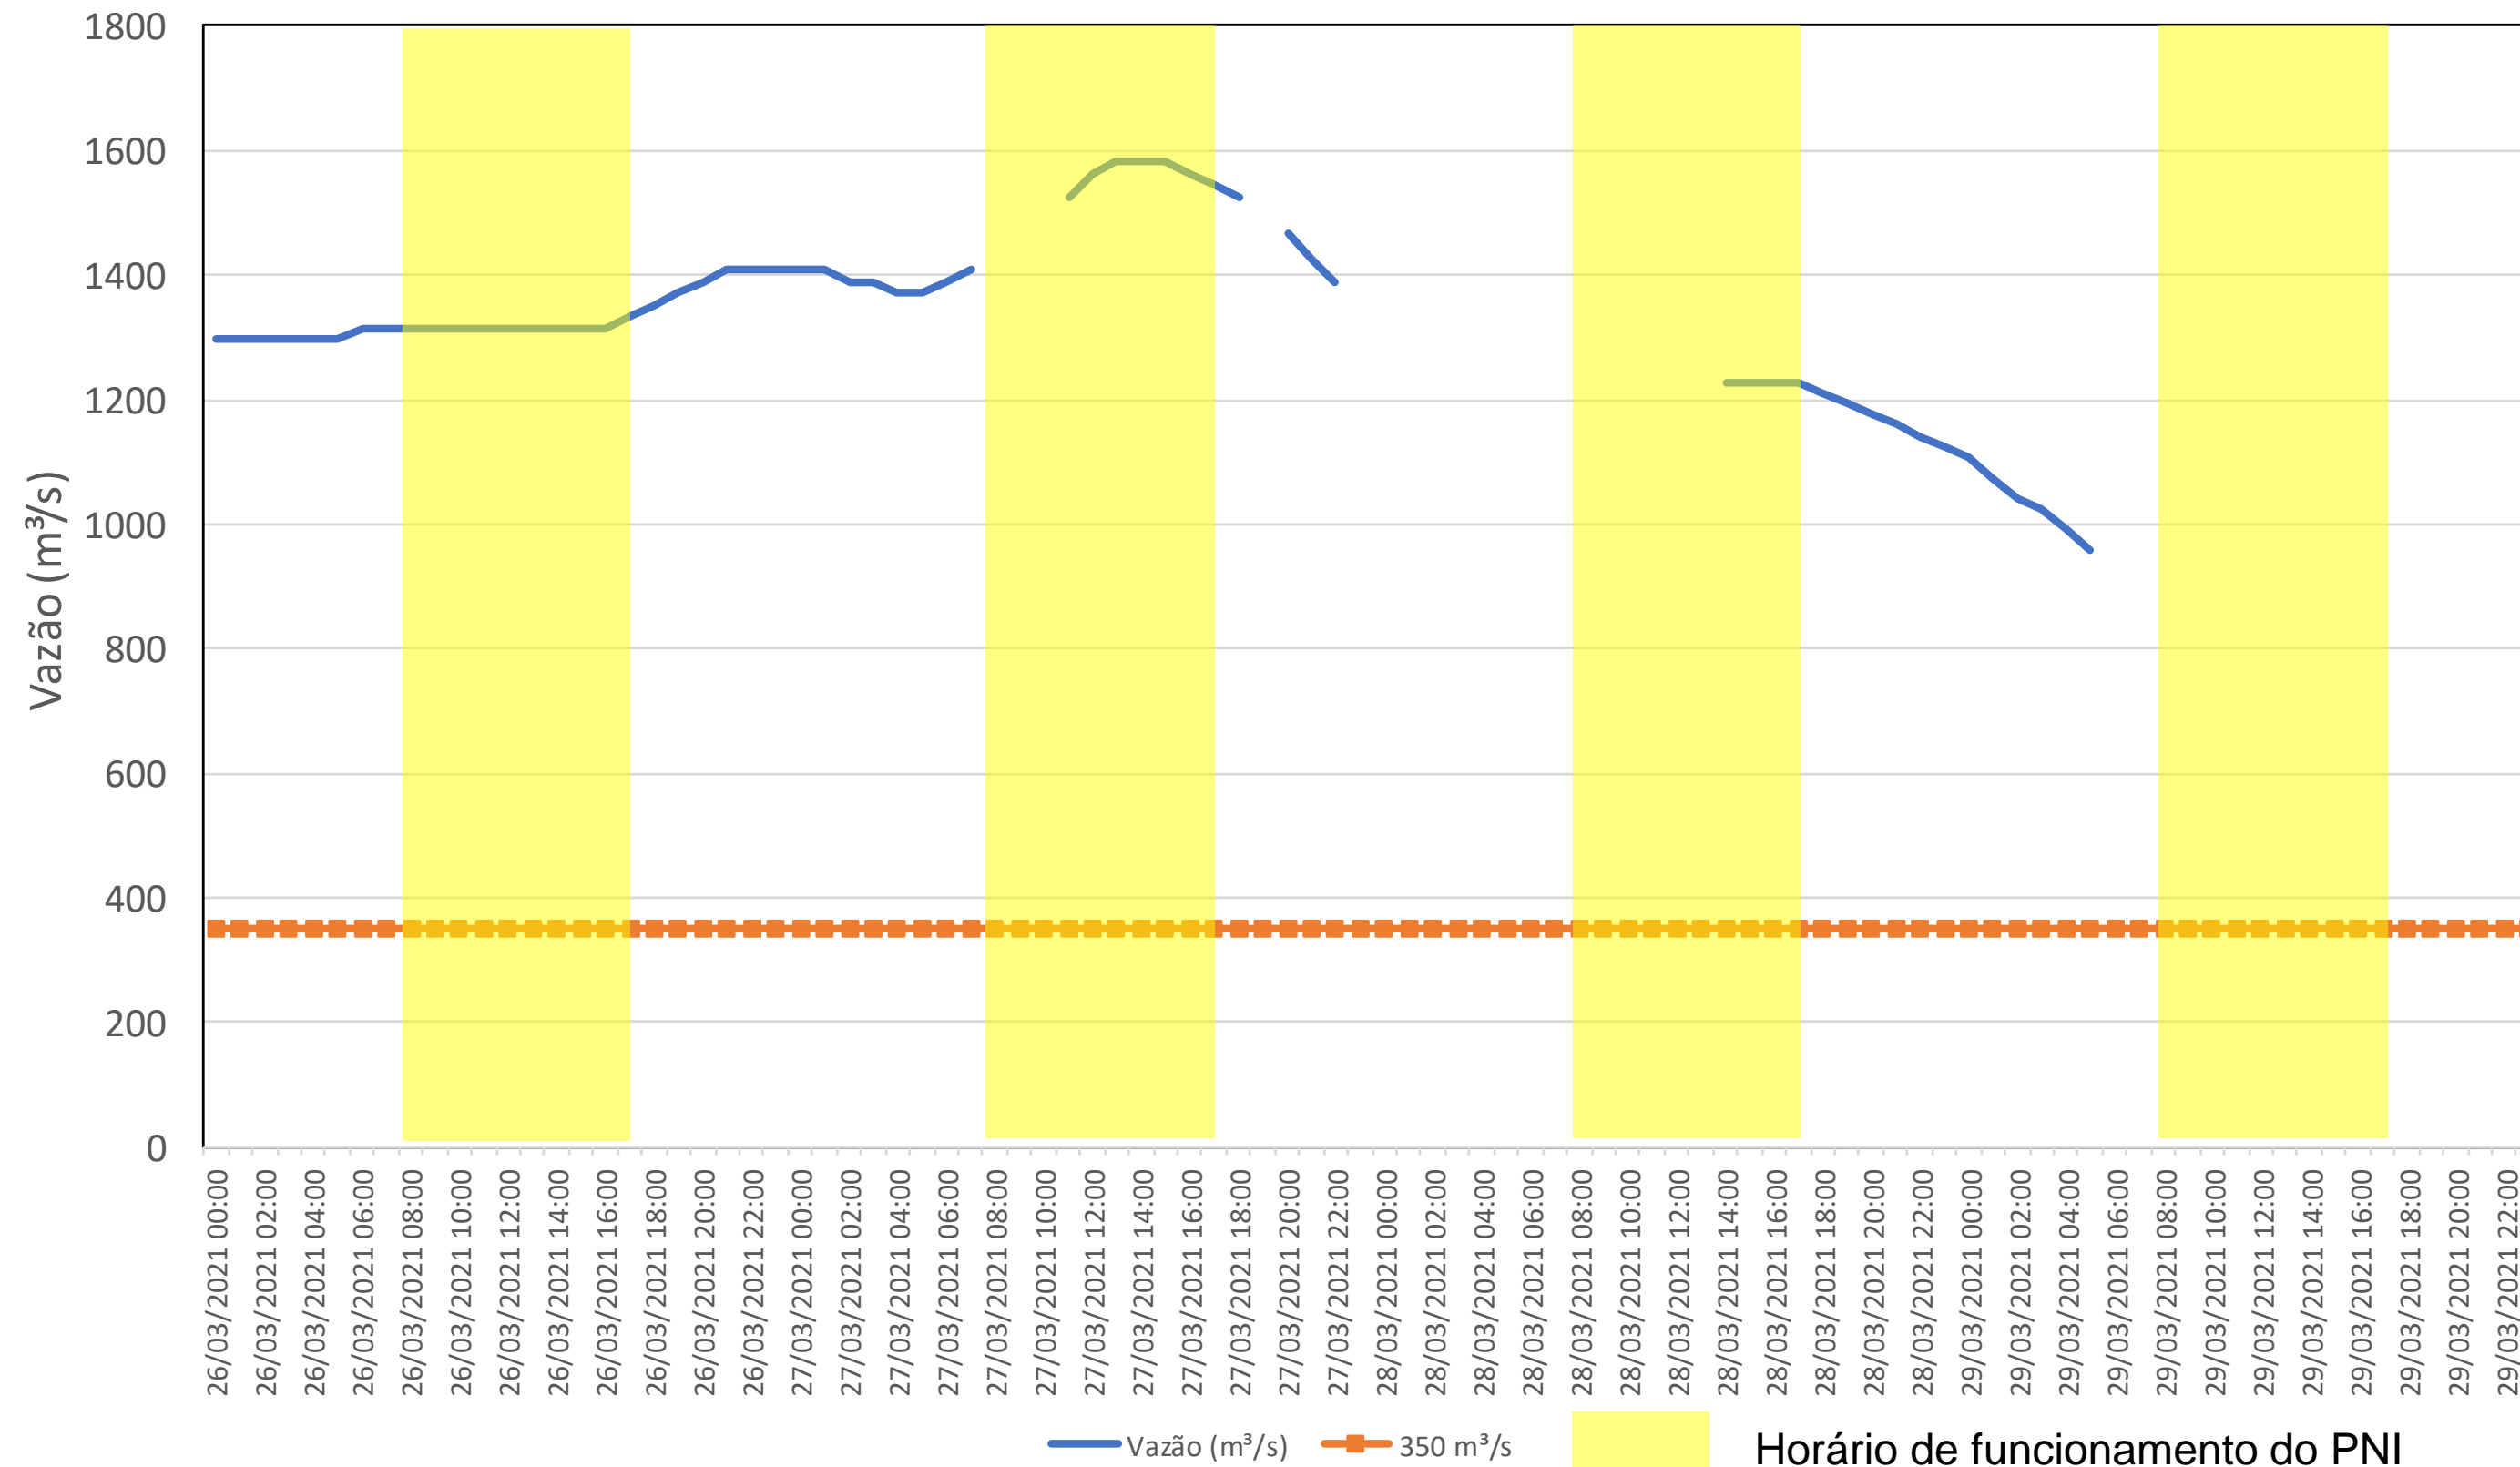

SALA DE SITUAÇÃO

Acompanhamento Bacia do rio Iguaçu

29/03/2021

* Os dados utilizados para o boletim são brutos e estão sujeitos a consistência.

SALA DE SITUAÇÃO

Estação Fluviométrica UHE Itaipu Hotel Cataratas

SALA DE SITUAÇÃO

Acompanhamento Bacia do rio Uruguai 29/03/2021

* Os dados utilizados para o boletim são brutos e estão sujeitos a consistência.