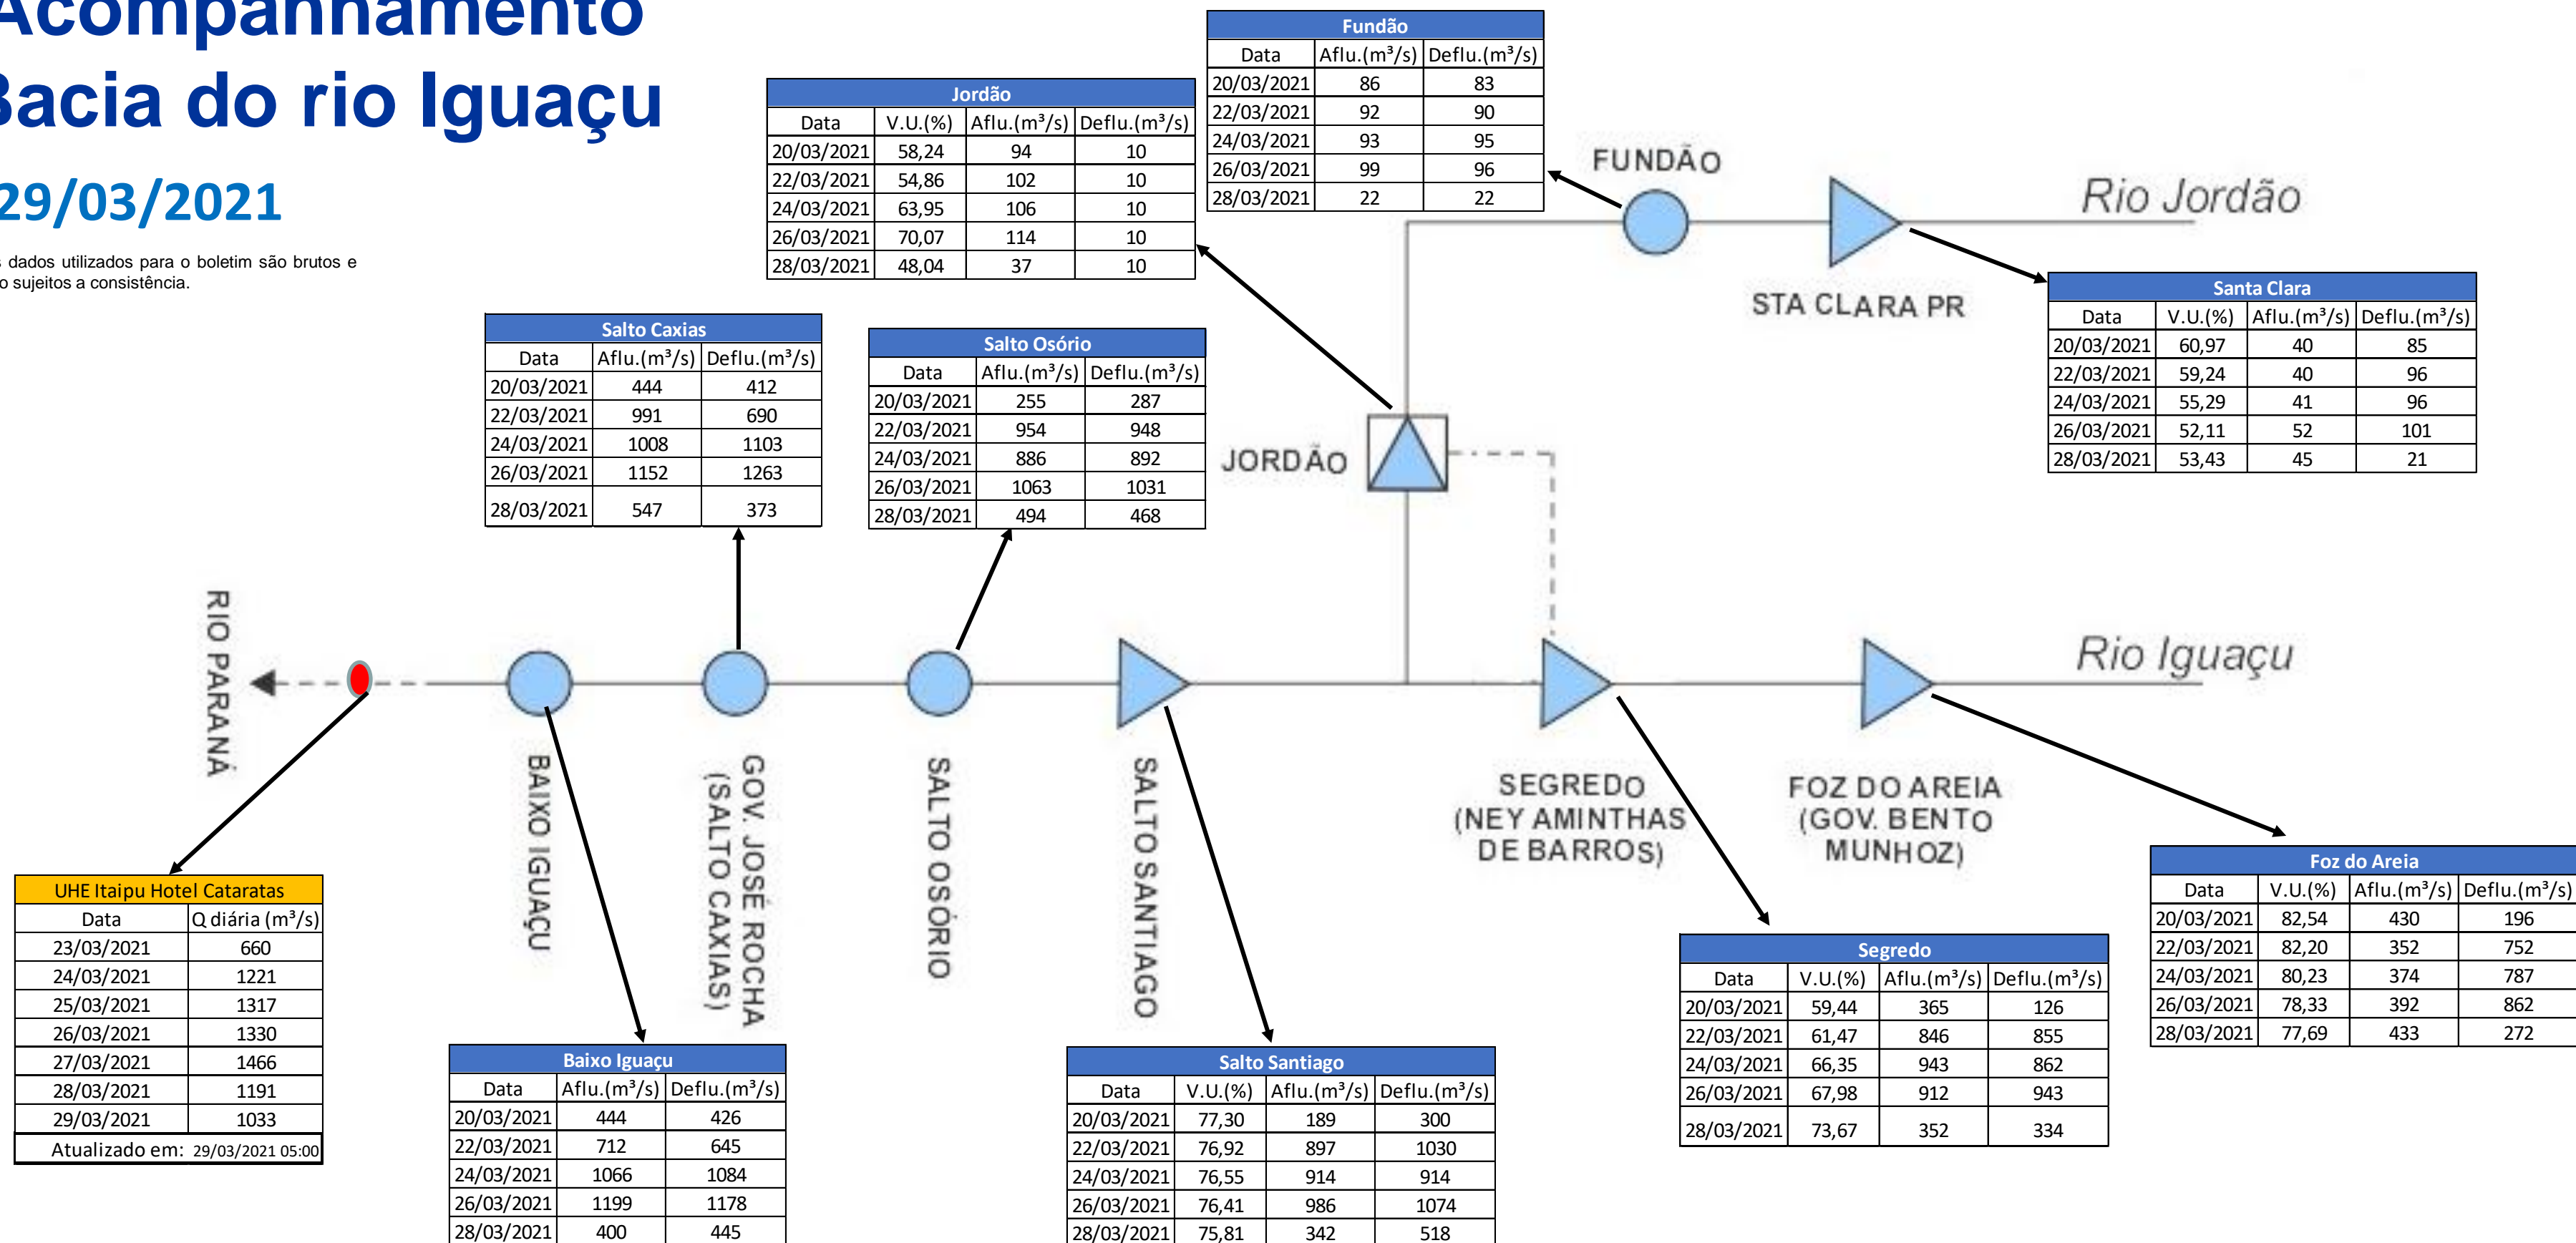

SALA DE SITUAÇÃO

Acompanhamento Bacia do rio Iguaçu

29/03/2021

* Os dados utilizados para o boletim são brutos e estão sujeitos a consistência.

SALA DE SITUAÇÃO

Estação Fluviométrica UHE Itaipu Hotel Cataratas

SALA DE SITUAÇÃO

Acompanhamento Bacia do rio Uruguai 29/03/2021

* Os dados utilizados para o boletim são brutos e estão sujeitos a consistência.