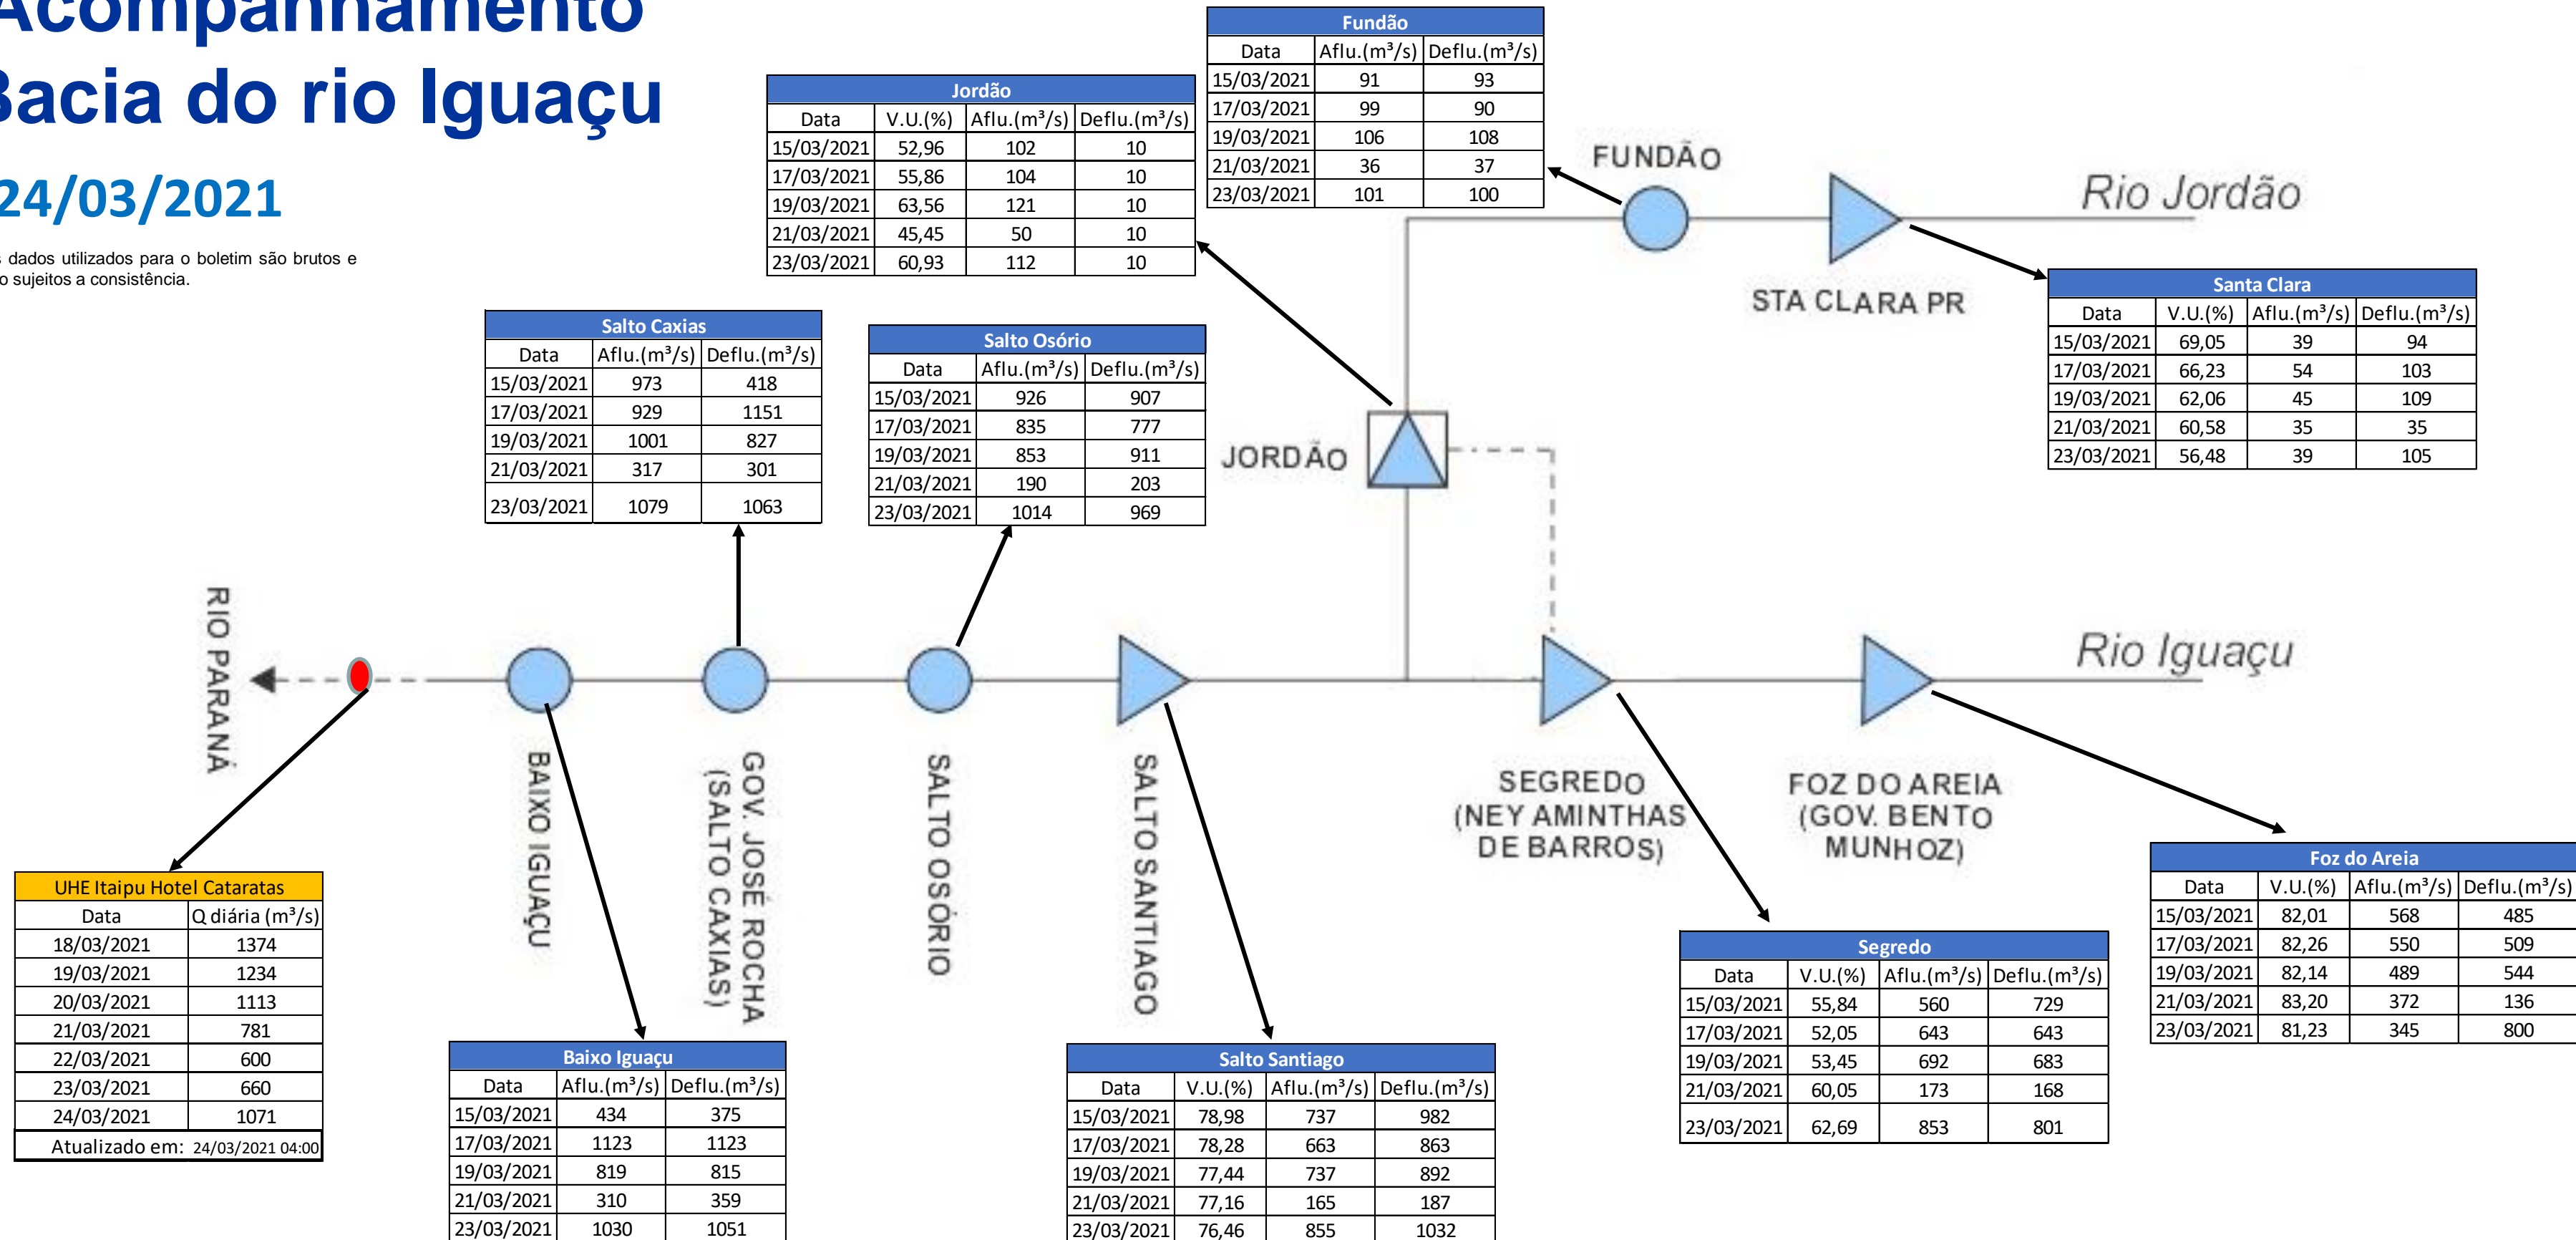

SALA DE SITUAÇÃO

Acompanhamento Bacia do rio Iguaçu

24/03/2021

* Os dados utilizados para o boletim são brutos e estão sujeitos a consistência.

SALA DE SITUAÇÃO

Estação Fluviométrica UHE Itaipu Hotel Cataratas

SALA DE SITUAÇÃO

Acompanhamento Bacia do rio Uruguai

24/03/2021

* Os dados utilizados para o boletim são brutos e estão sujeitos a consistência.