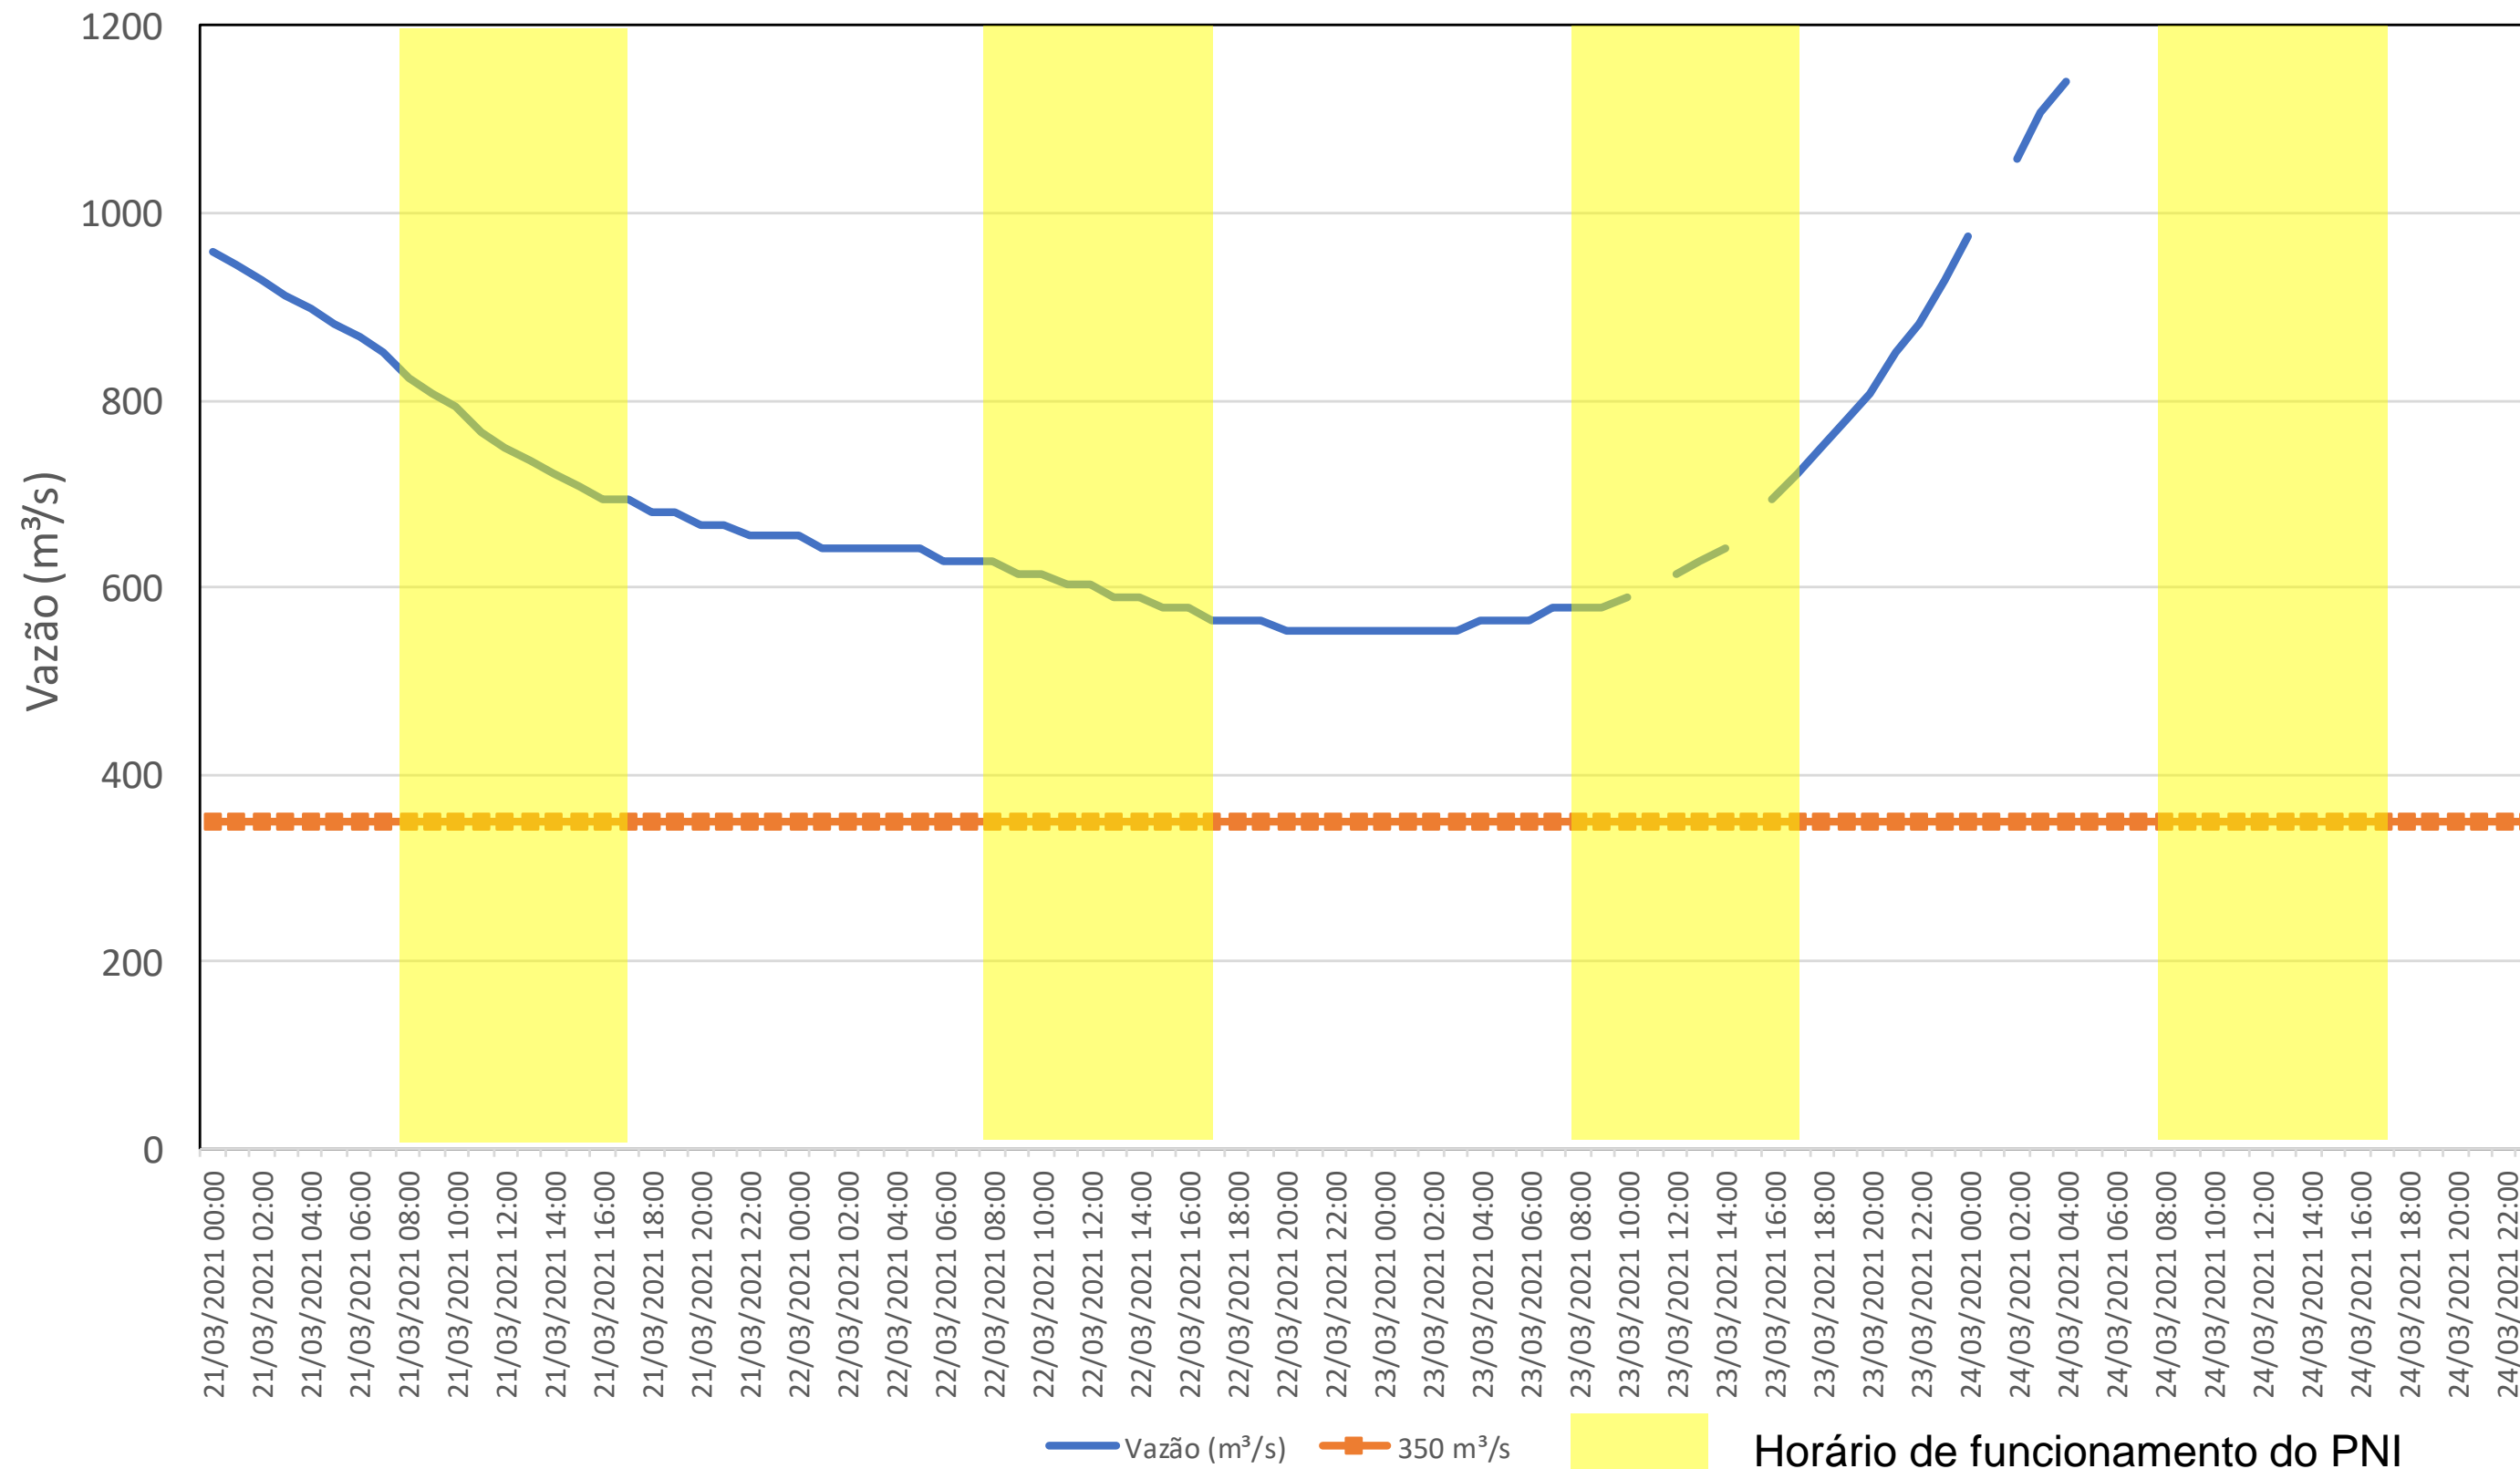

SALA DE SITUAÇÃO

Acompanhamento Bacia do rio Iguaçu

24/03/2021

* Os dados utilizados para o boletim são brutos e estão sujeitos a consistência.

SALA DE SITUAÇÃO

Estação Fluviométrica UHE Itaipu Hotel Cataratas

SALA DE SITUAÇÃO

Acompanhamento Bacia do rio Uruguai

24/03/2021

* Os dados utilizados para o boletim são brutos e estão sujeitos a consistência.