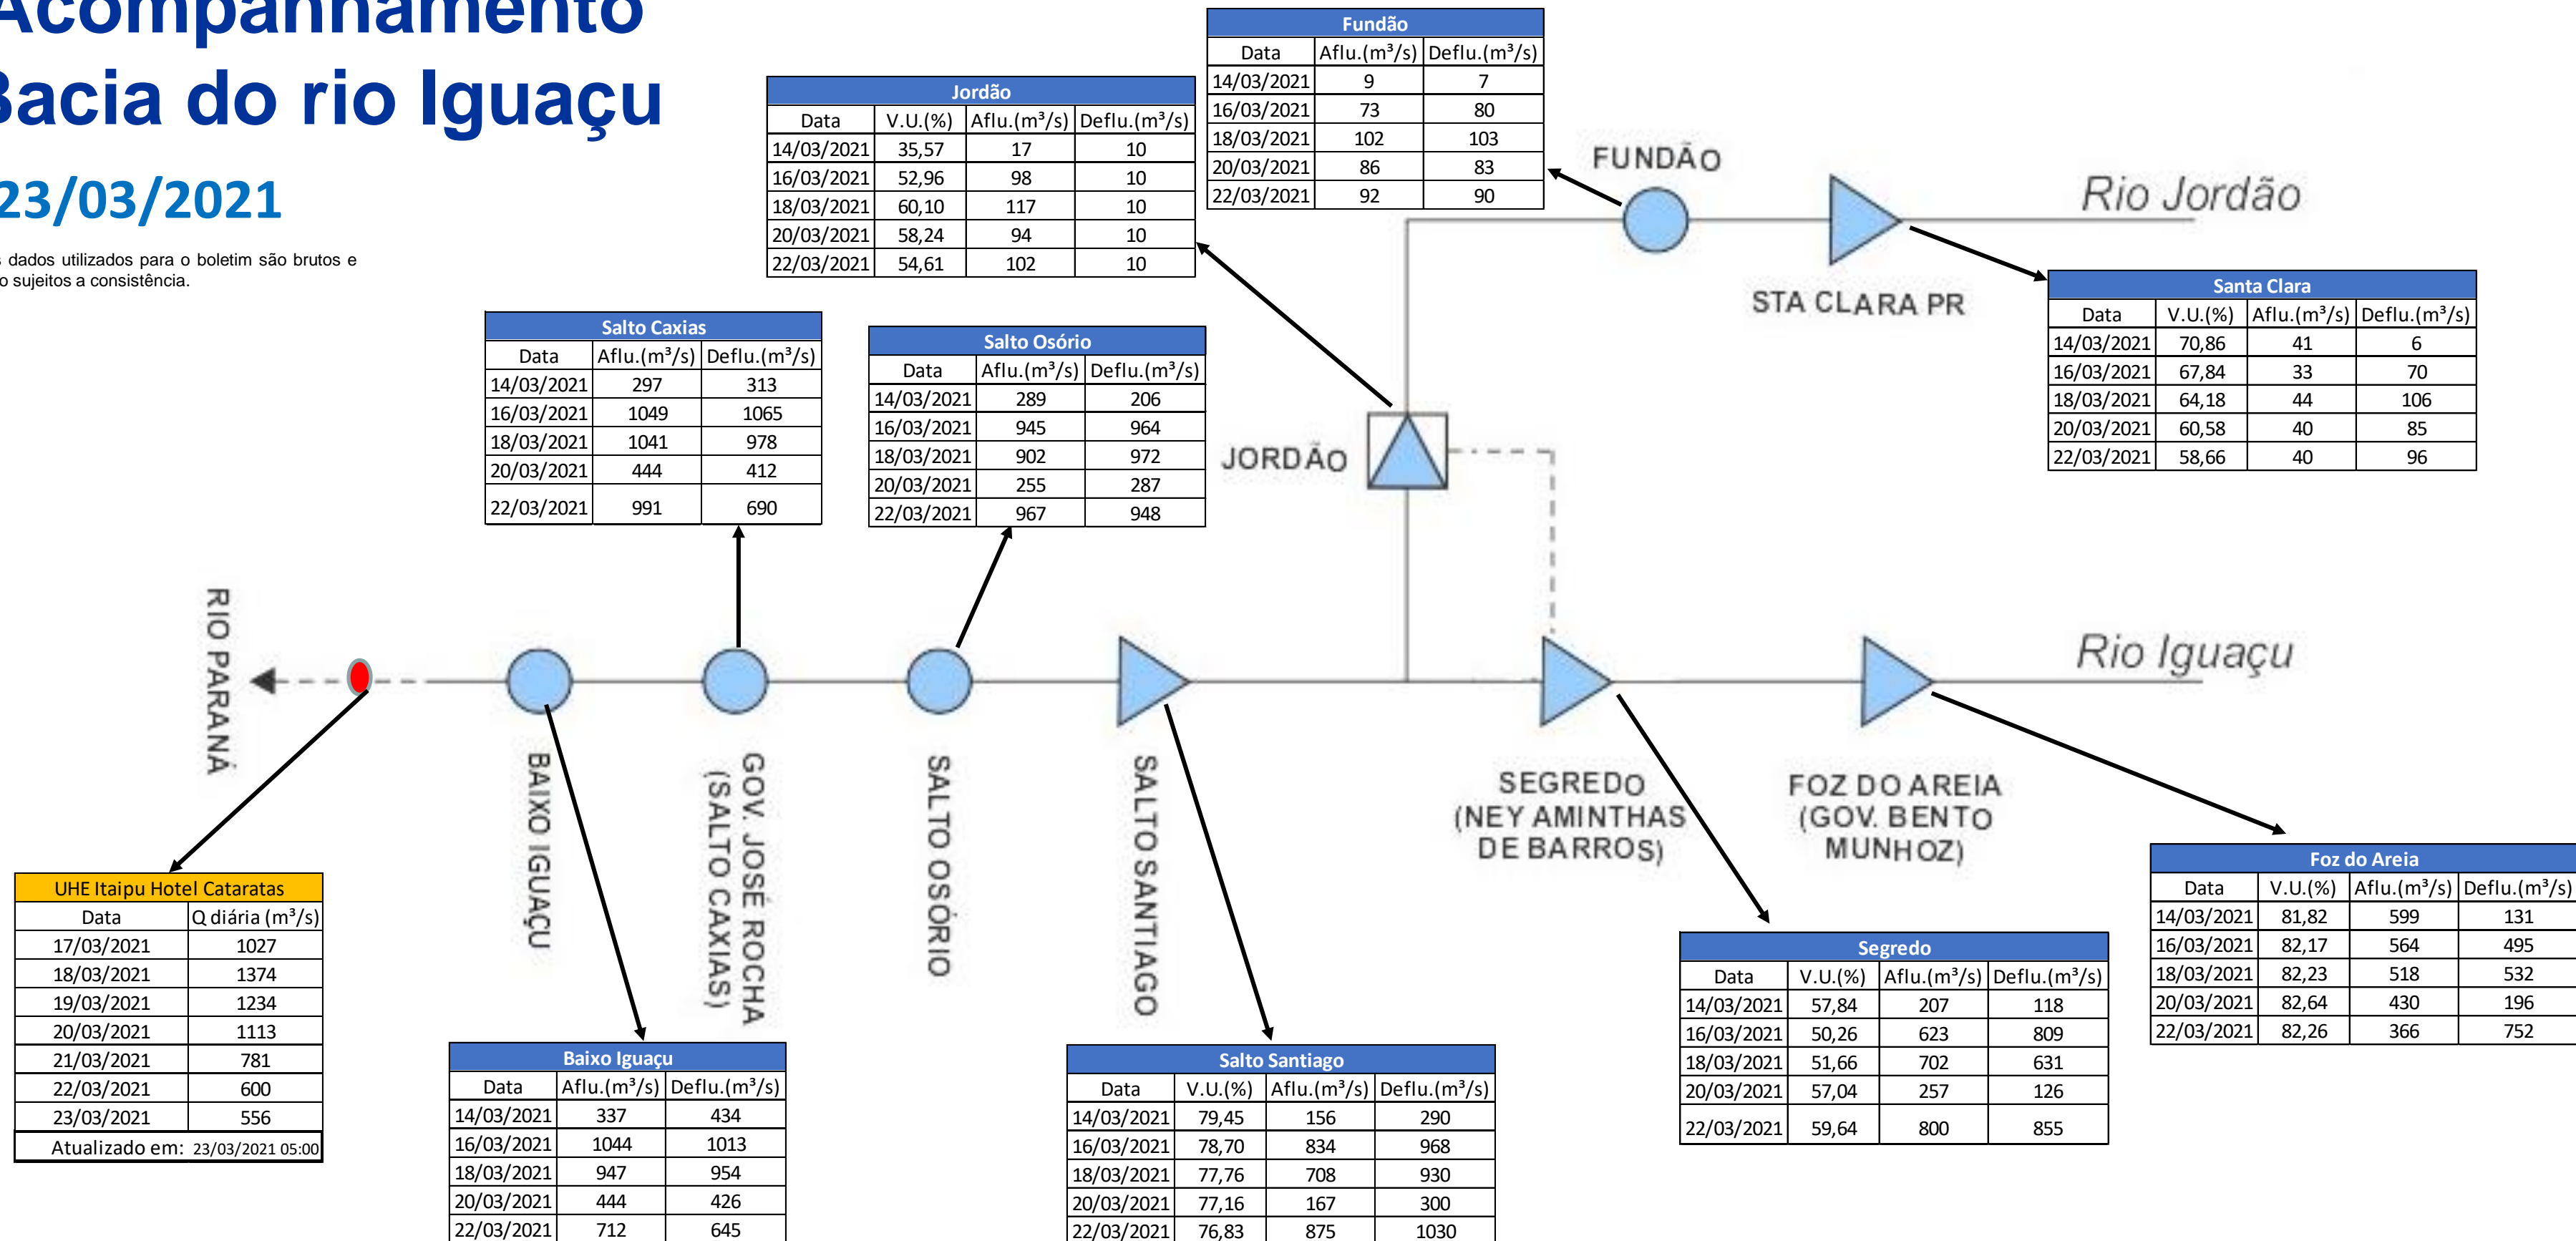

SALA DE SITUAÇÃO

Acompanhamento Bacia do rio Iguaçu

23/03/2021

* Os dados utilizados para o boletim são brutos e estão sujeitos a consistência.

SALA DE SITUAÇÃO

Estação Fluviométrica UHE Itaipu Hotel Cataratas

SALA DE SITUAÇÃO

Acompanhamento Bacia do rio Uruguai

23/03/2021

* Os dados utilizados para o boletim são brutos e estão sujeitos a consistência.