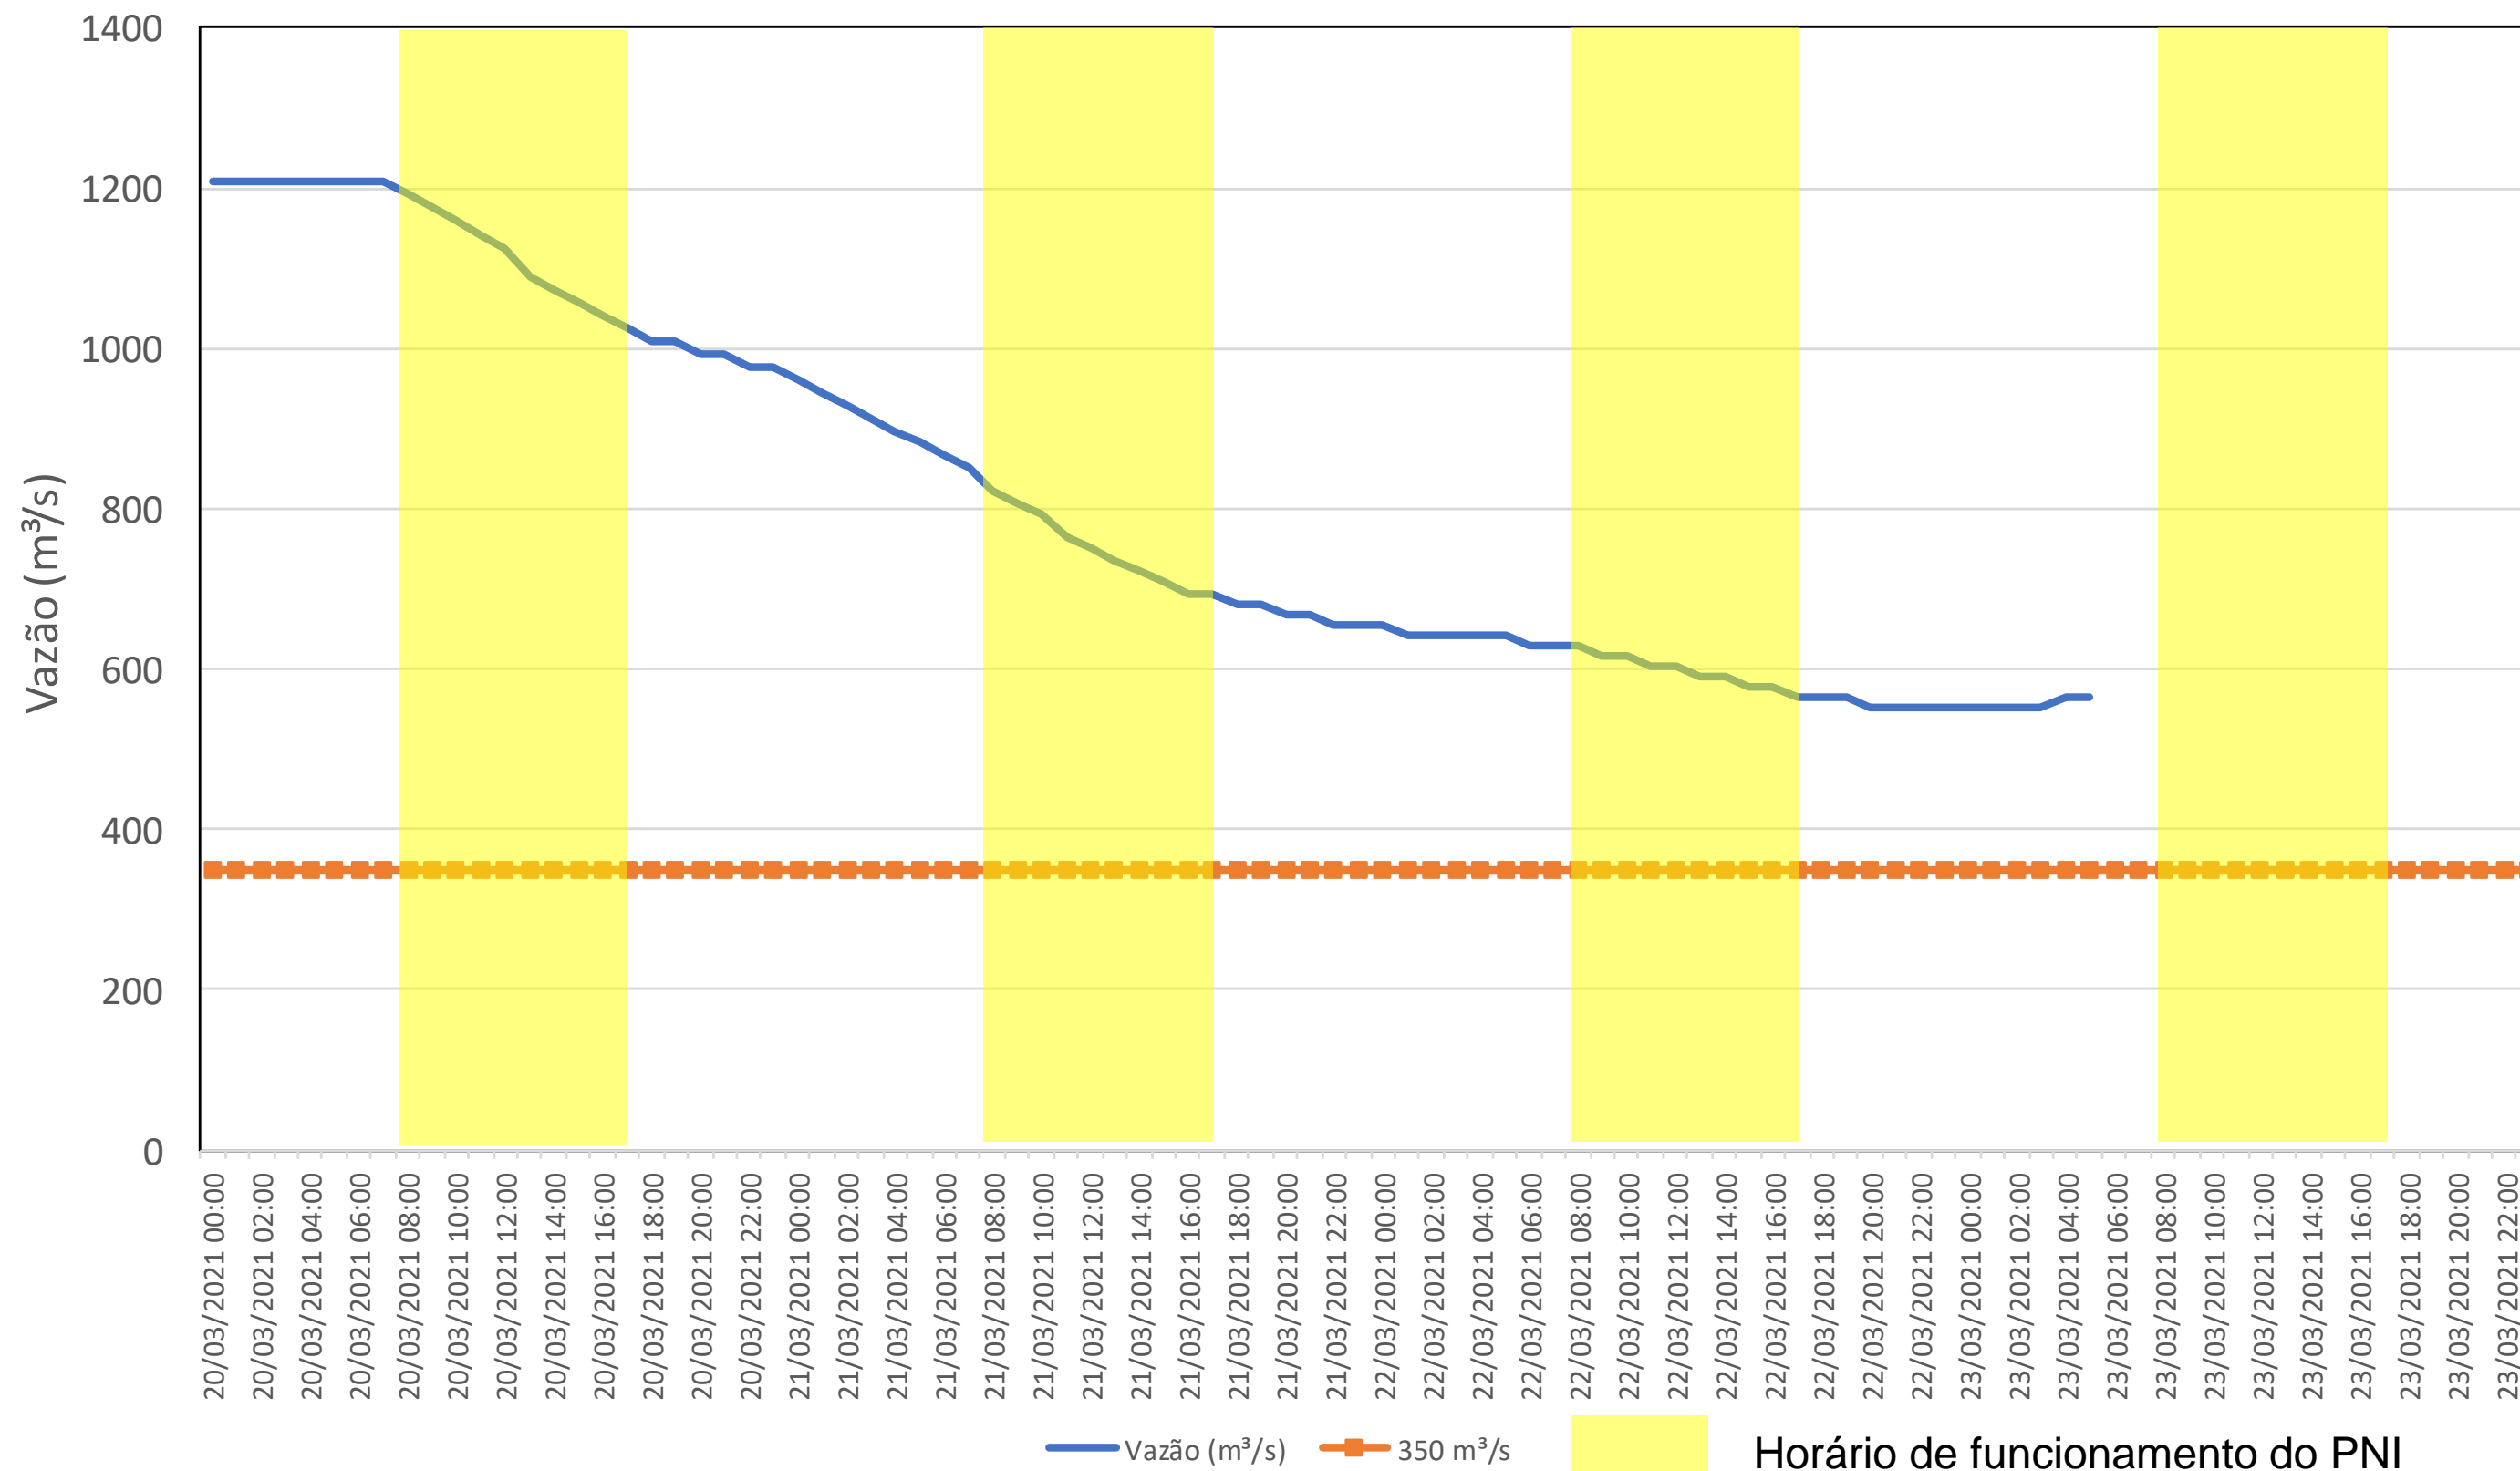

SALA DE SITUAÇÃO

Acompanhamento Bacia do rio Iguaçu

23/03/2021

* Os dados utilizados para o boletim são brutos e estão sujeitos a consistência.

SALA DE SITUAÇÃO

Estação Fluviométrica UHE Itaipu Hotel Cataratas

SALA DE SITUAÇÃO

Acompanhamento Bacia do rio Uruguai

23/03/2021

* Os dados utilizados para o boletim são brutos e estão sujeitos a consistência.