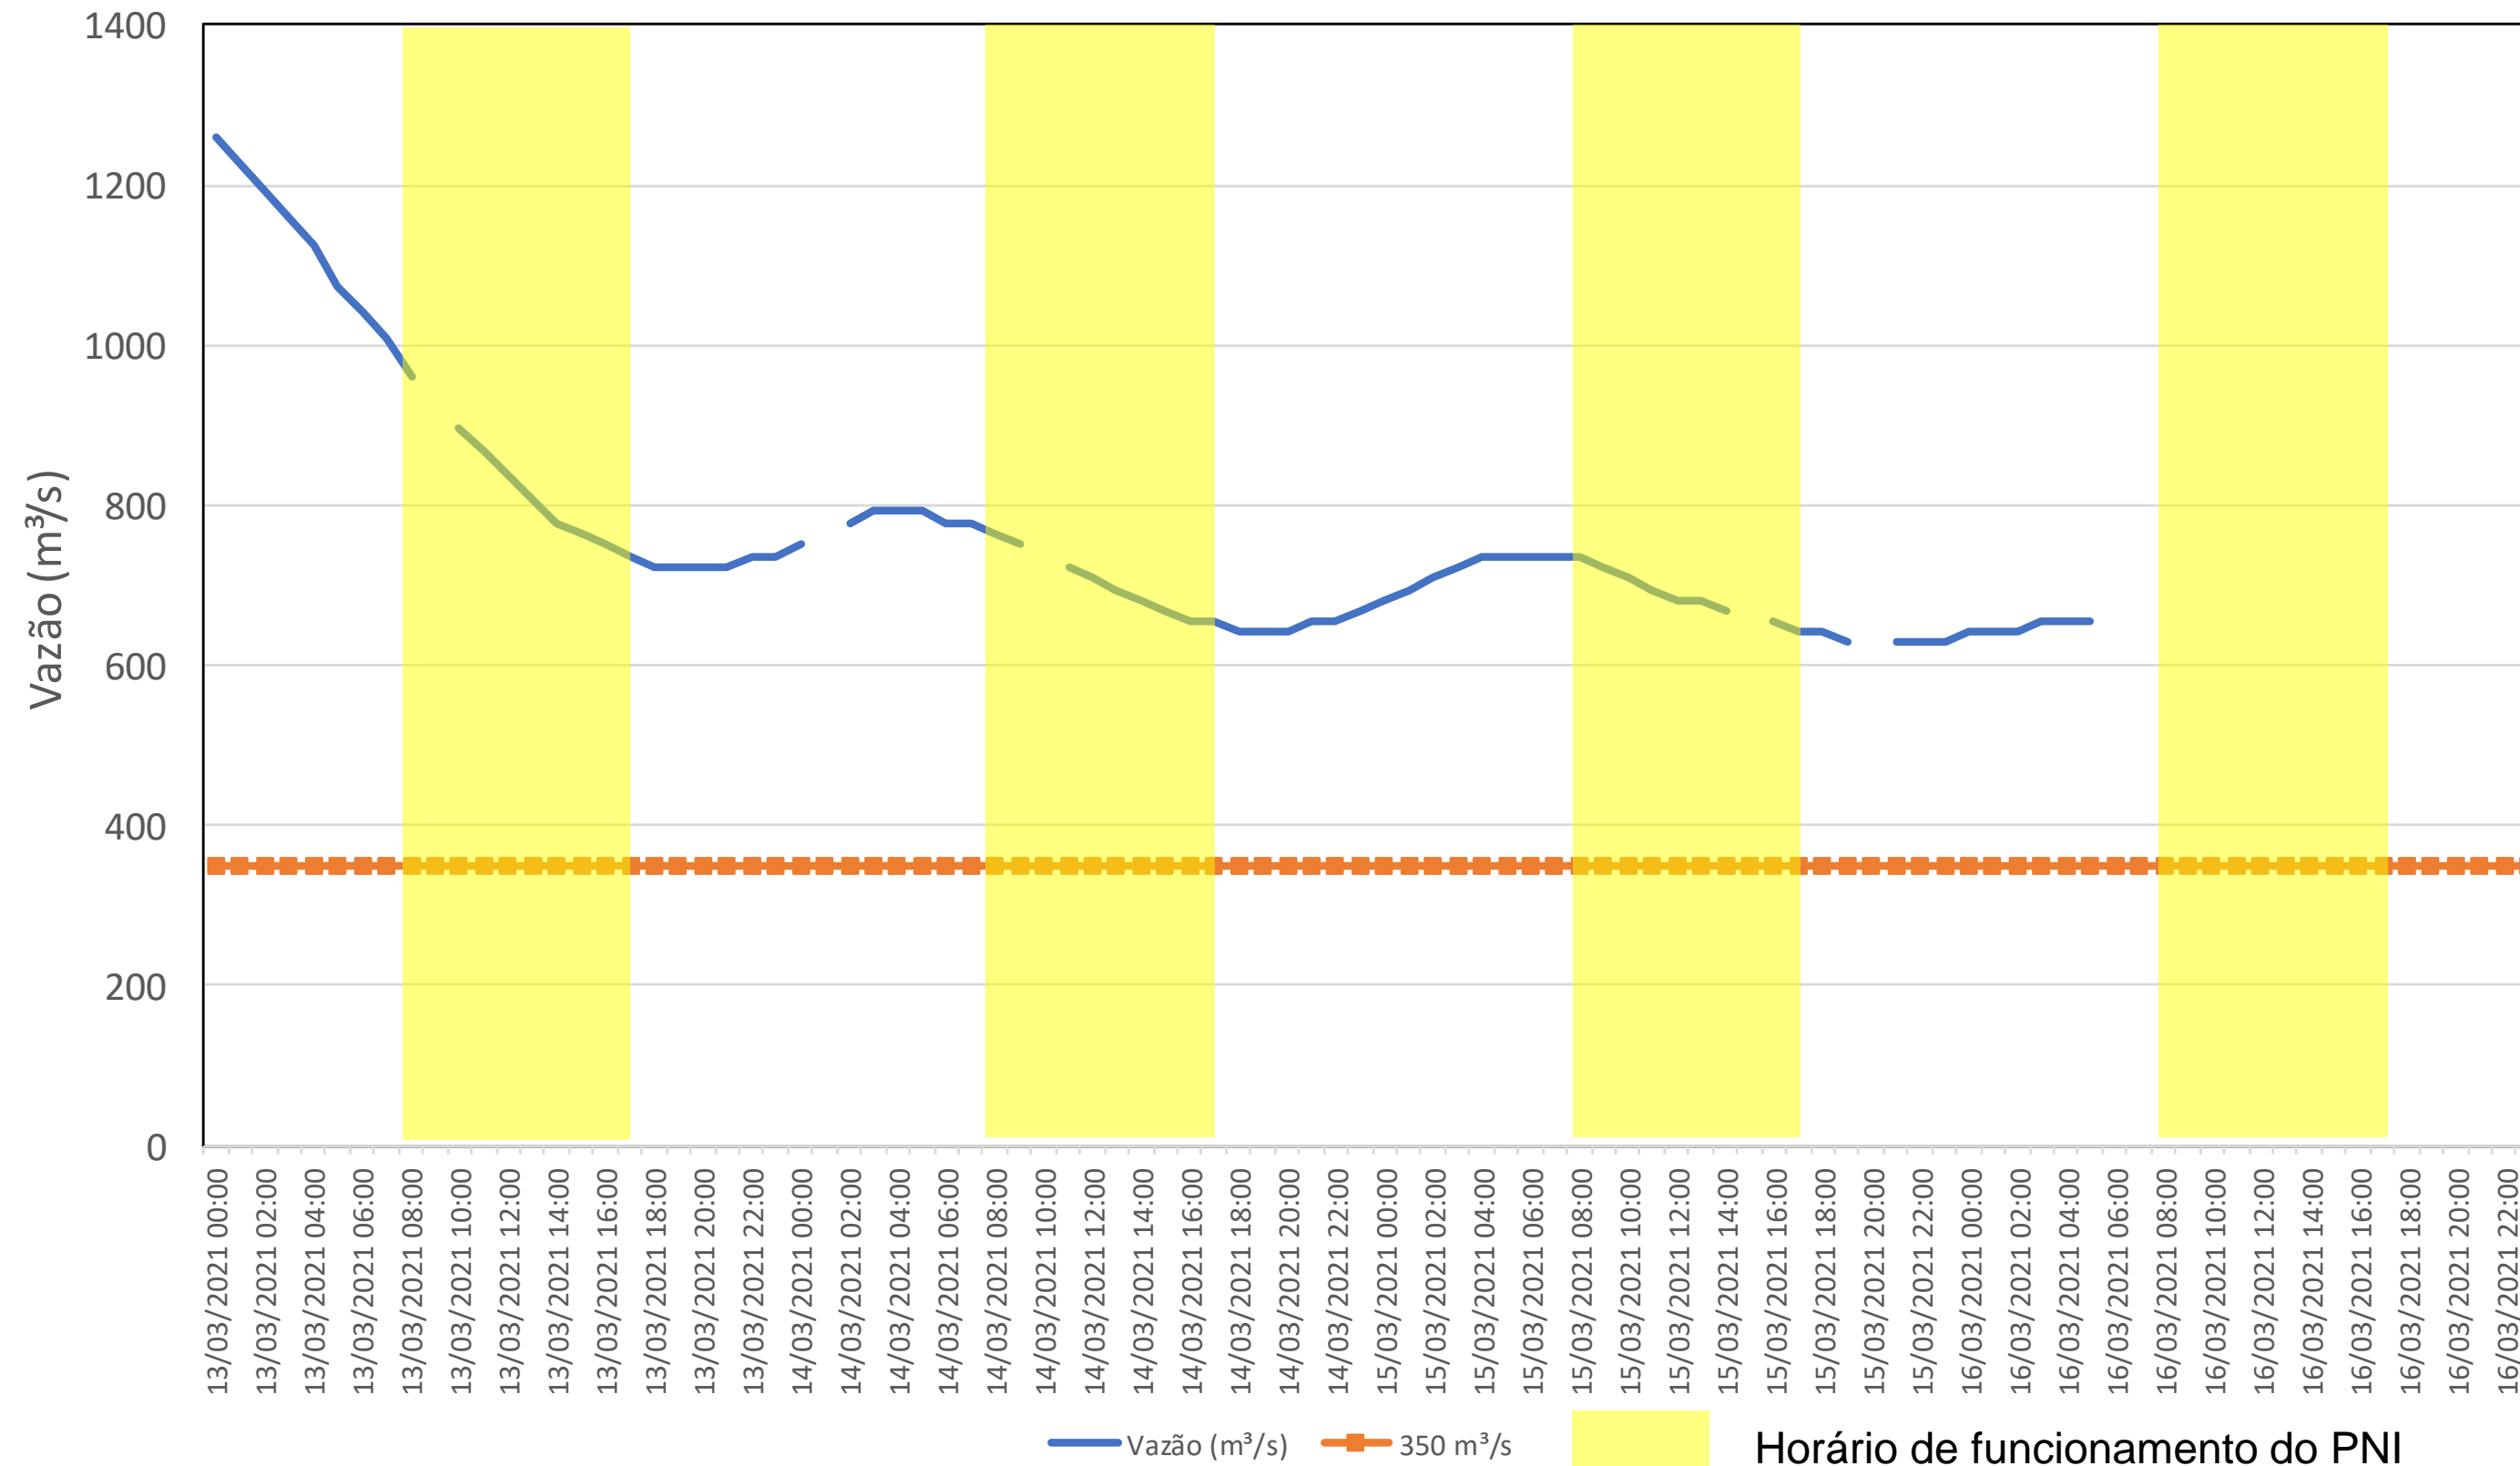

SALA DE SITUAÇÃO

Acompanhamento Bacia do rio Iguaçu

16/03/2021

* Os dados utilizados para o boletim são brutos e estão sujeitos a consistência.

SALA DE SITUAÇÃO

Estação Fluviométrica UHE Itaipu Hotel Cataratas

SALA DE SITUAÇÃO

Acompanhamento Bacia do rio Uruguai

16/03/2021

* Os dados utilizados para o boletim são brutos e estão sujeitos a consistência.