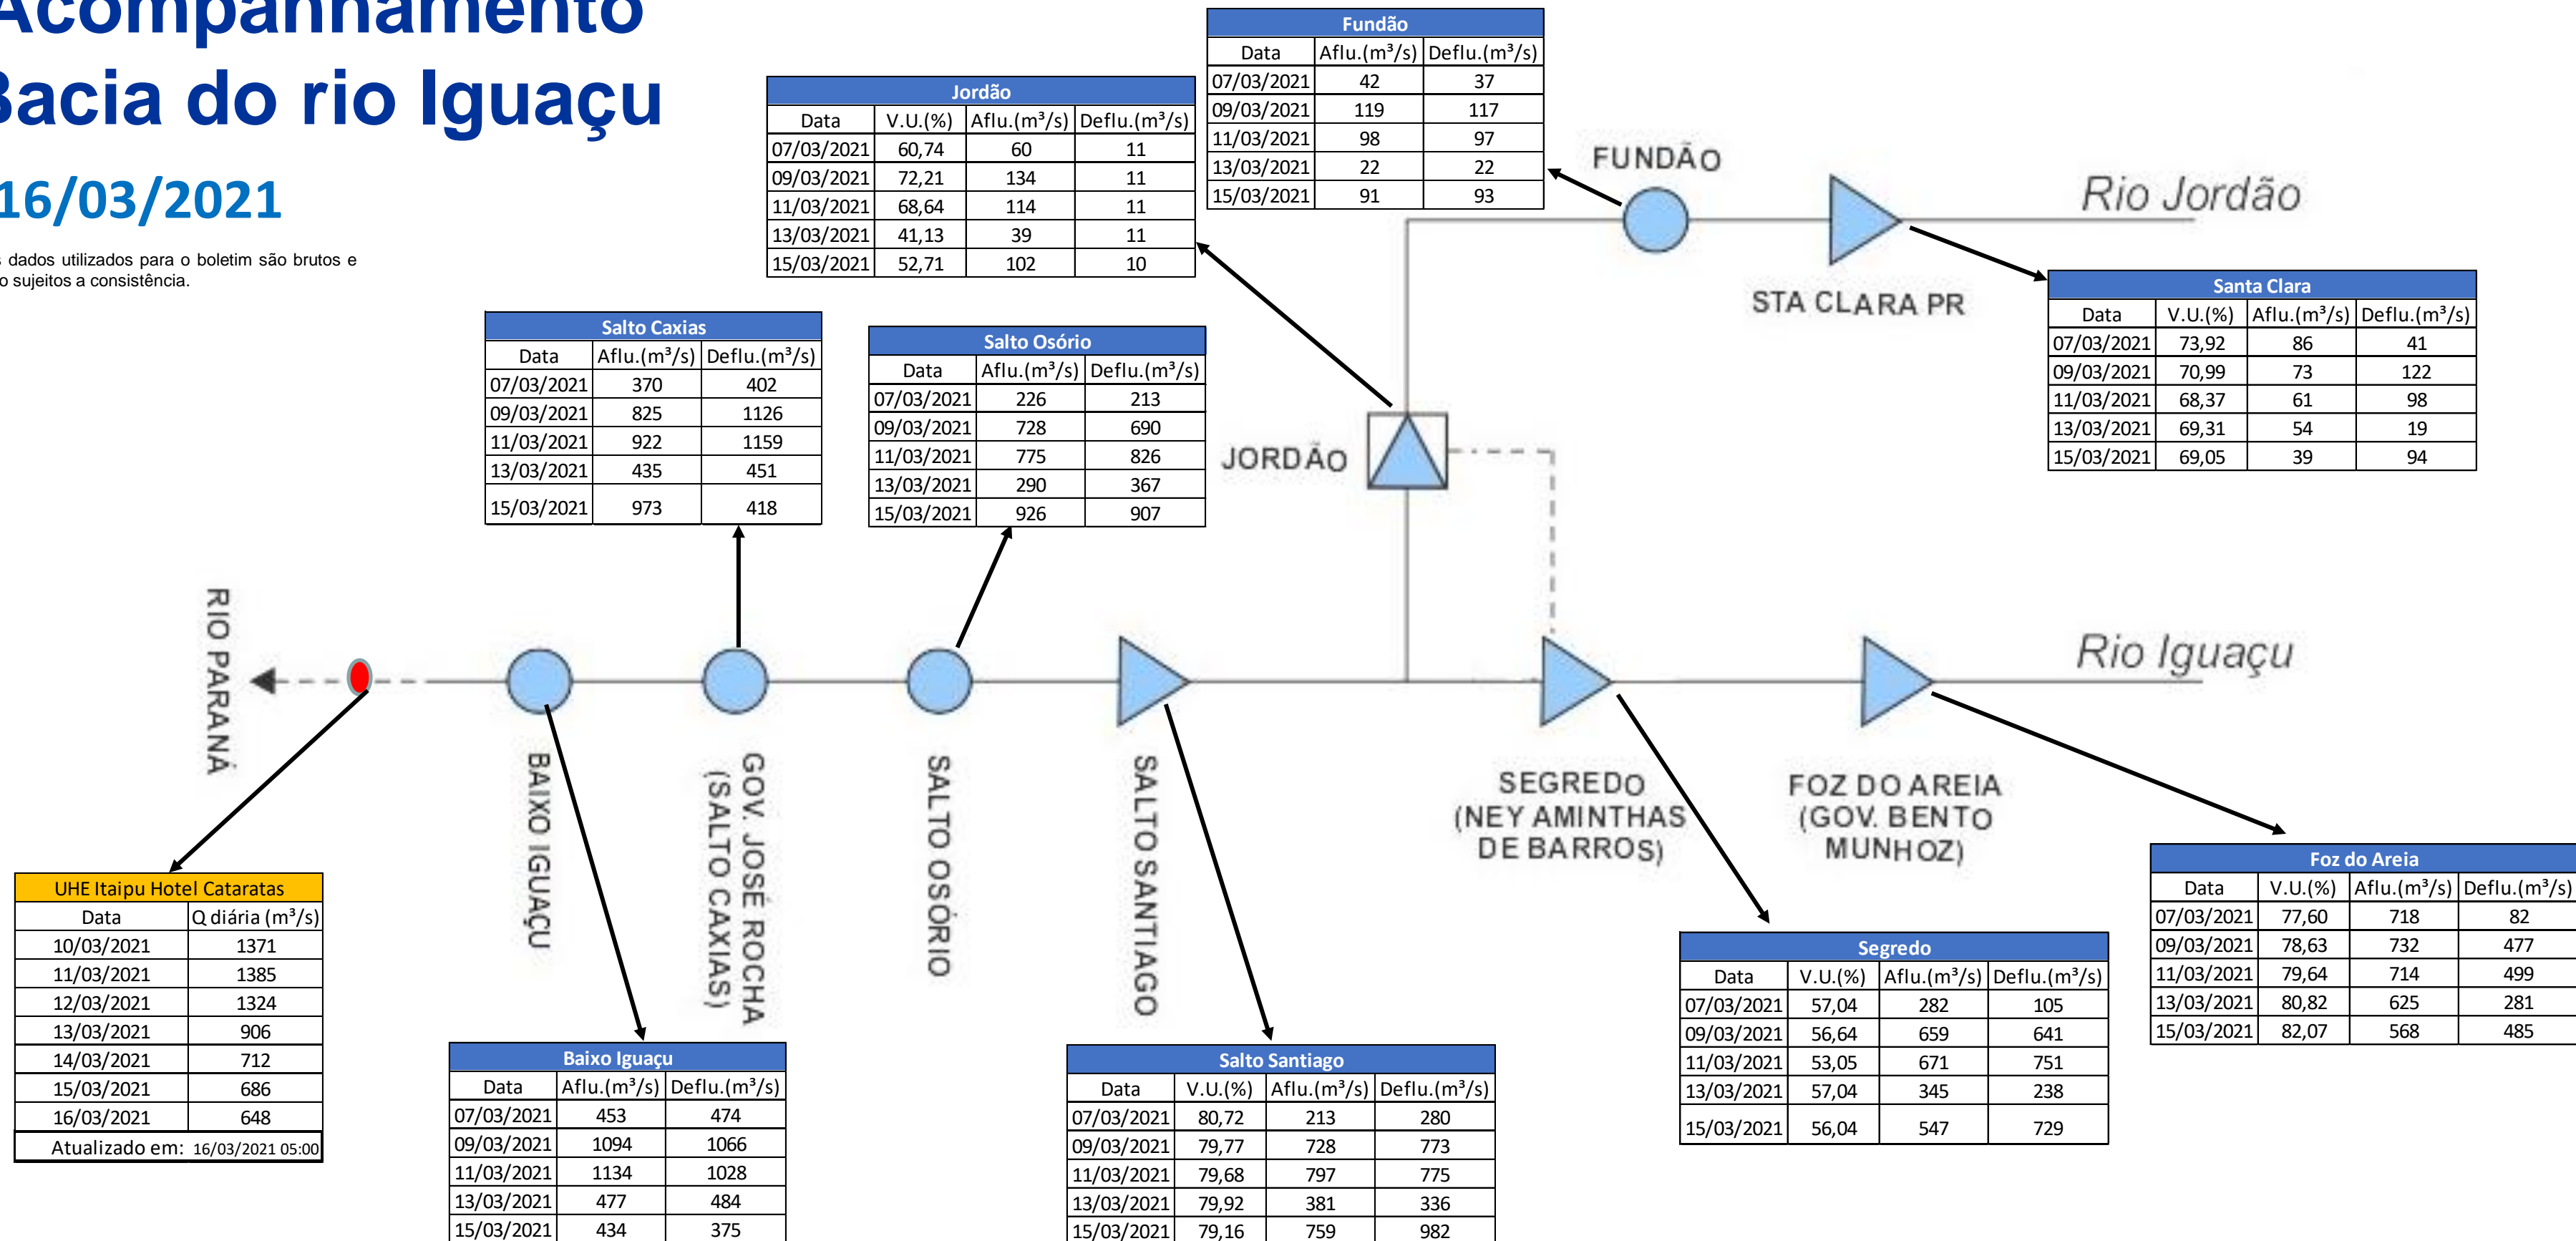

SALA DE SITUAÇÃO

Acompanhamento Bacia do rio Iguaçu

16/03/2021

* Os dados utilizados para o boletim são brutos e estão sujeitos a consistência.

SALA DE SITUAÇÃO

Estação Fluviométrica UHE Itaipu Hotel Cataratas

SALA DE SITUAÇÃO

Acompanhamento Bacia do rio Uruguai

16/03/2021

* Os dados utilizados para o boletim são brutos e estão sujeitos a consistência.