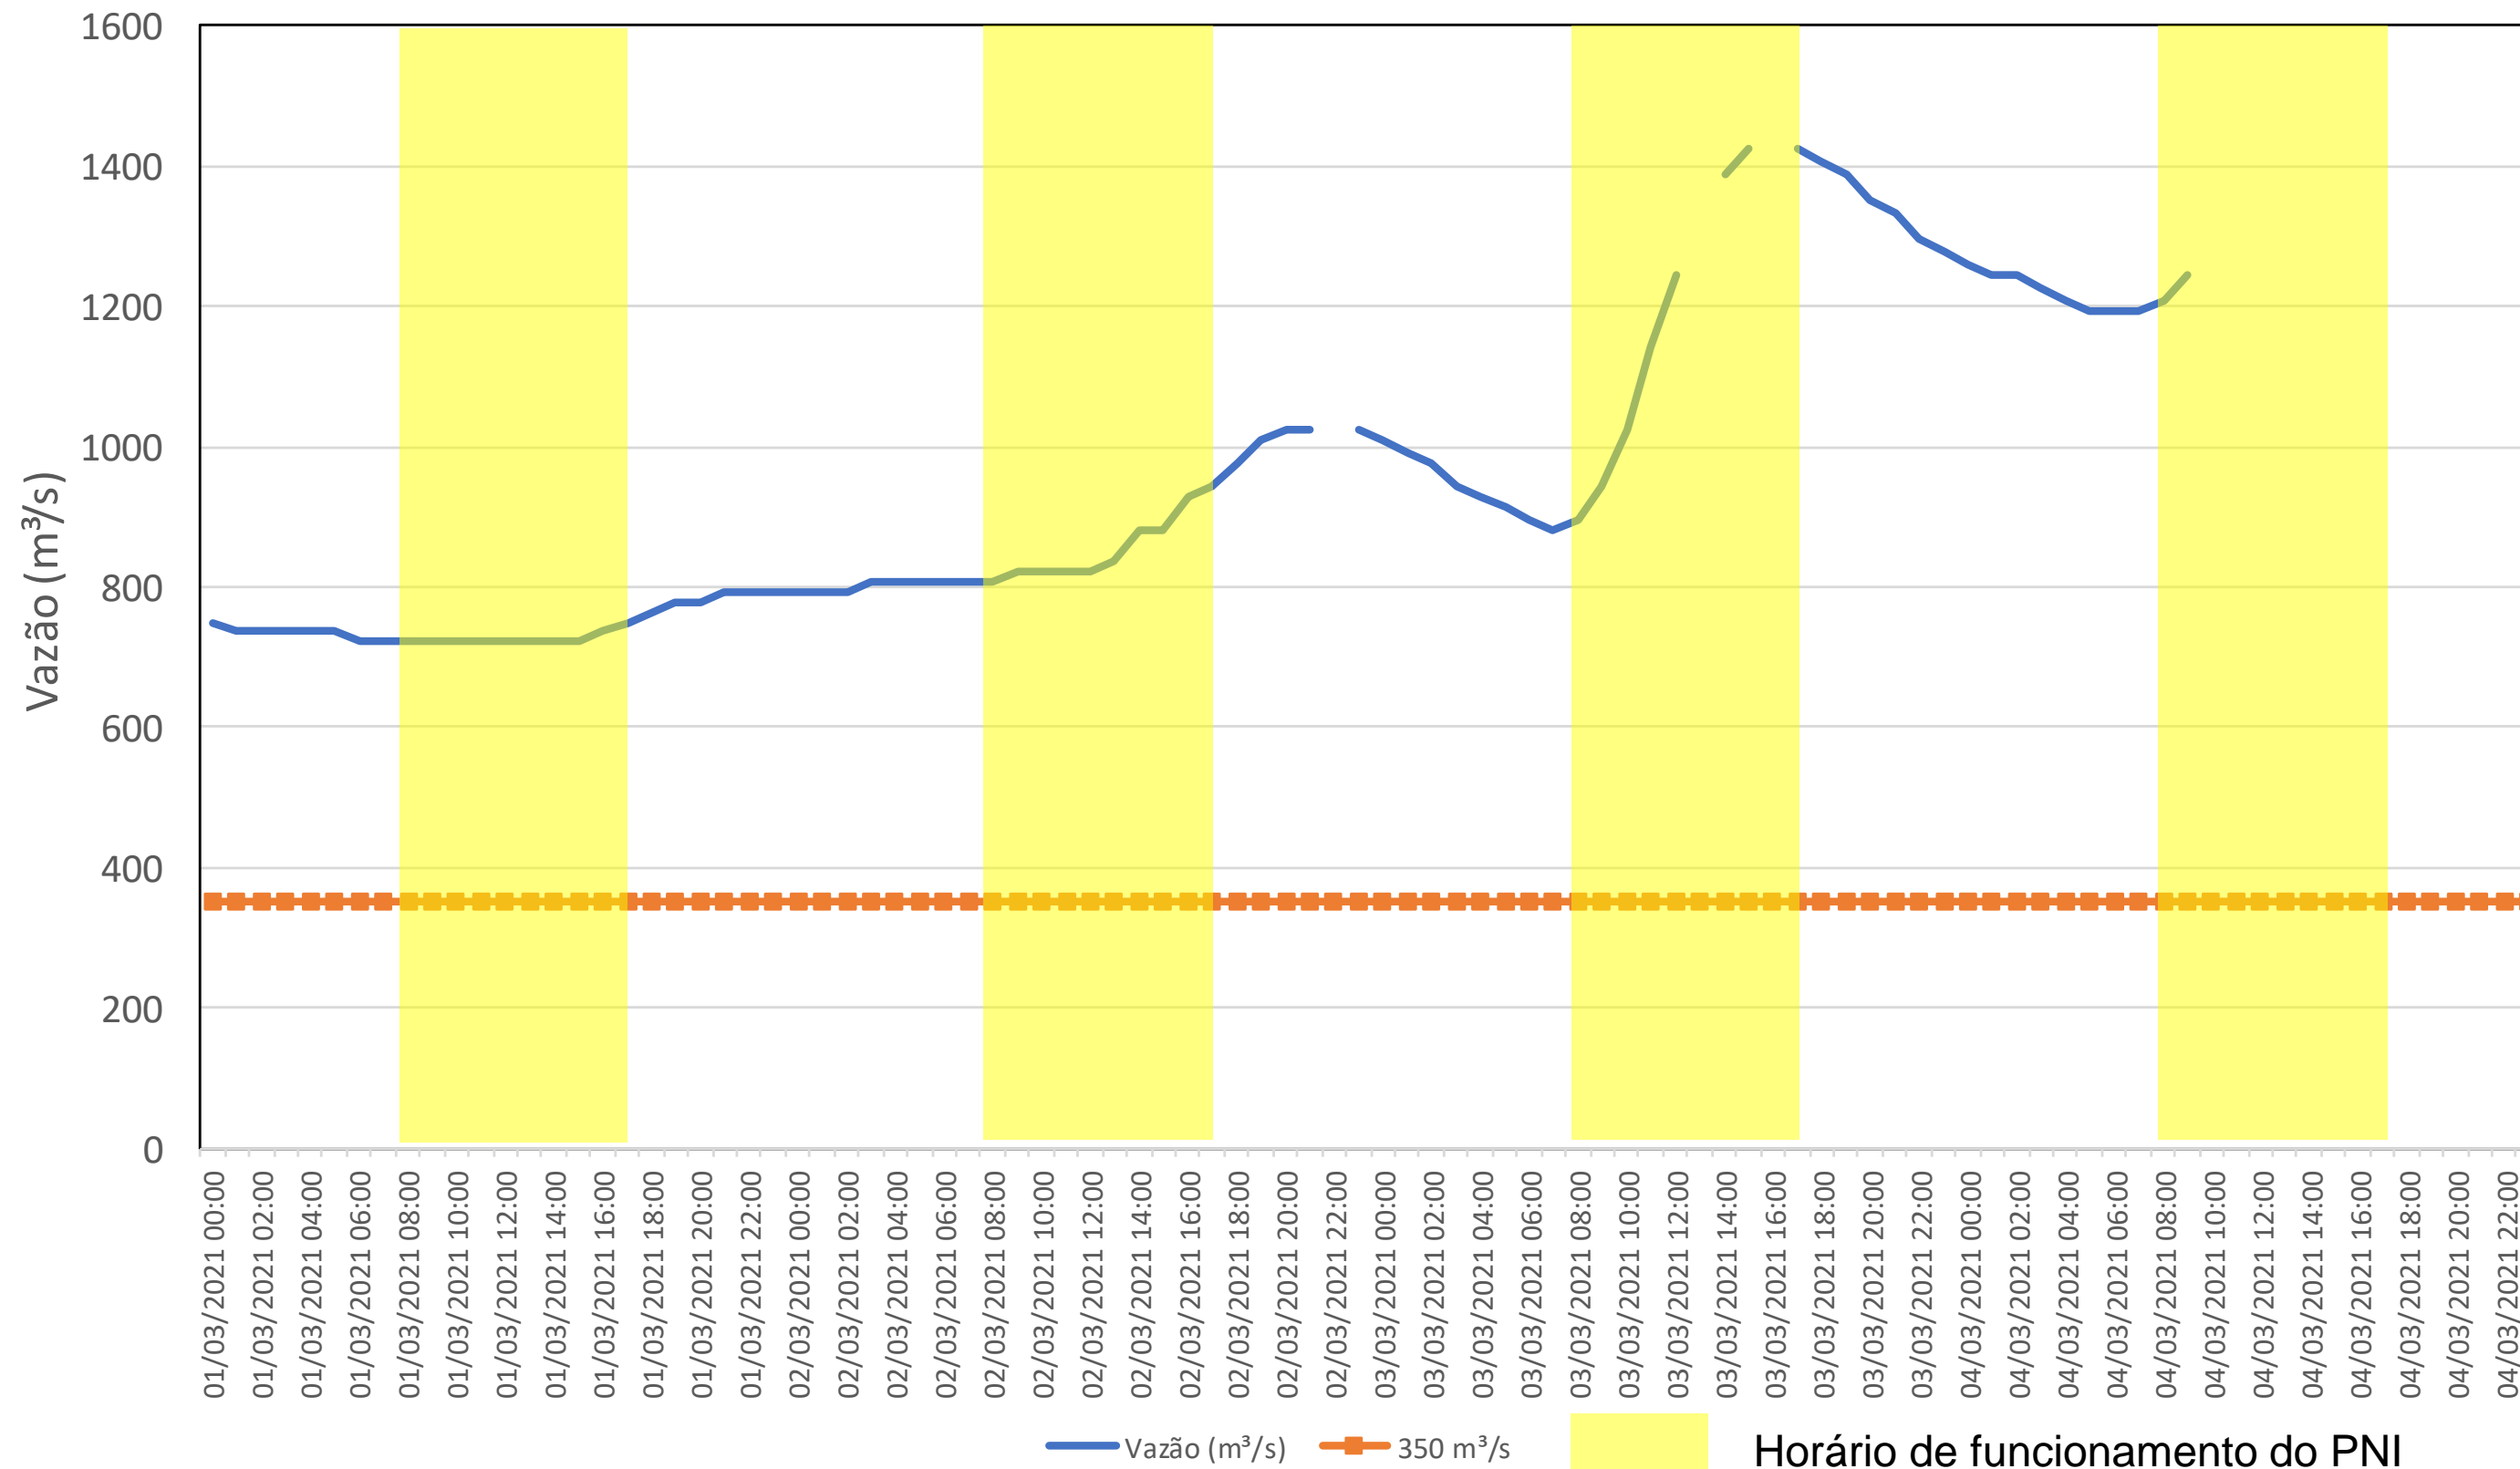

SALA DE SITUAÇÃO

Acompanhamento Bacia do rio Iguaçu

04/03/2021

* Os dados utilizados para o boletim são brutos e estão sujeitos a consistência.

SALA DE SITUAÇÃO

Estação Fluviométrica UHE Itaipu Hotel Cataratas

SALA DE SITUAÇÃO

Acompanhamento Bacia do rio Uruguai

04/03/2021

* Os dados utilizados para o boletim são brutos e estão sujeitos a consistência.