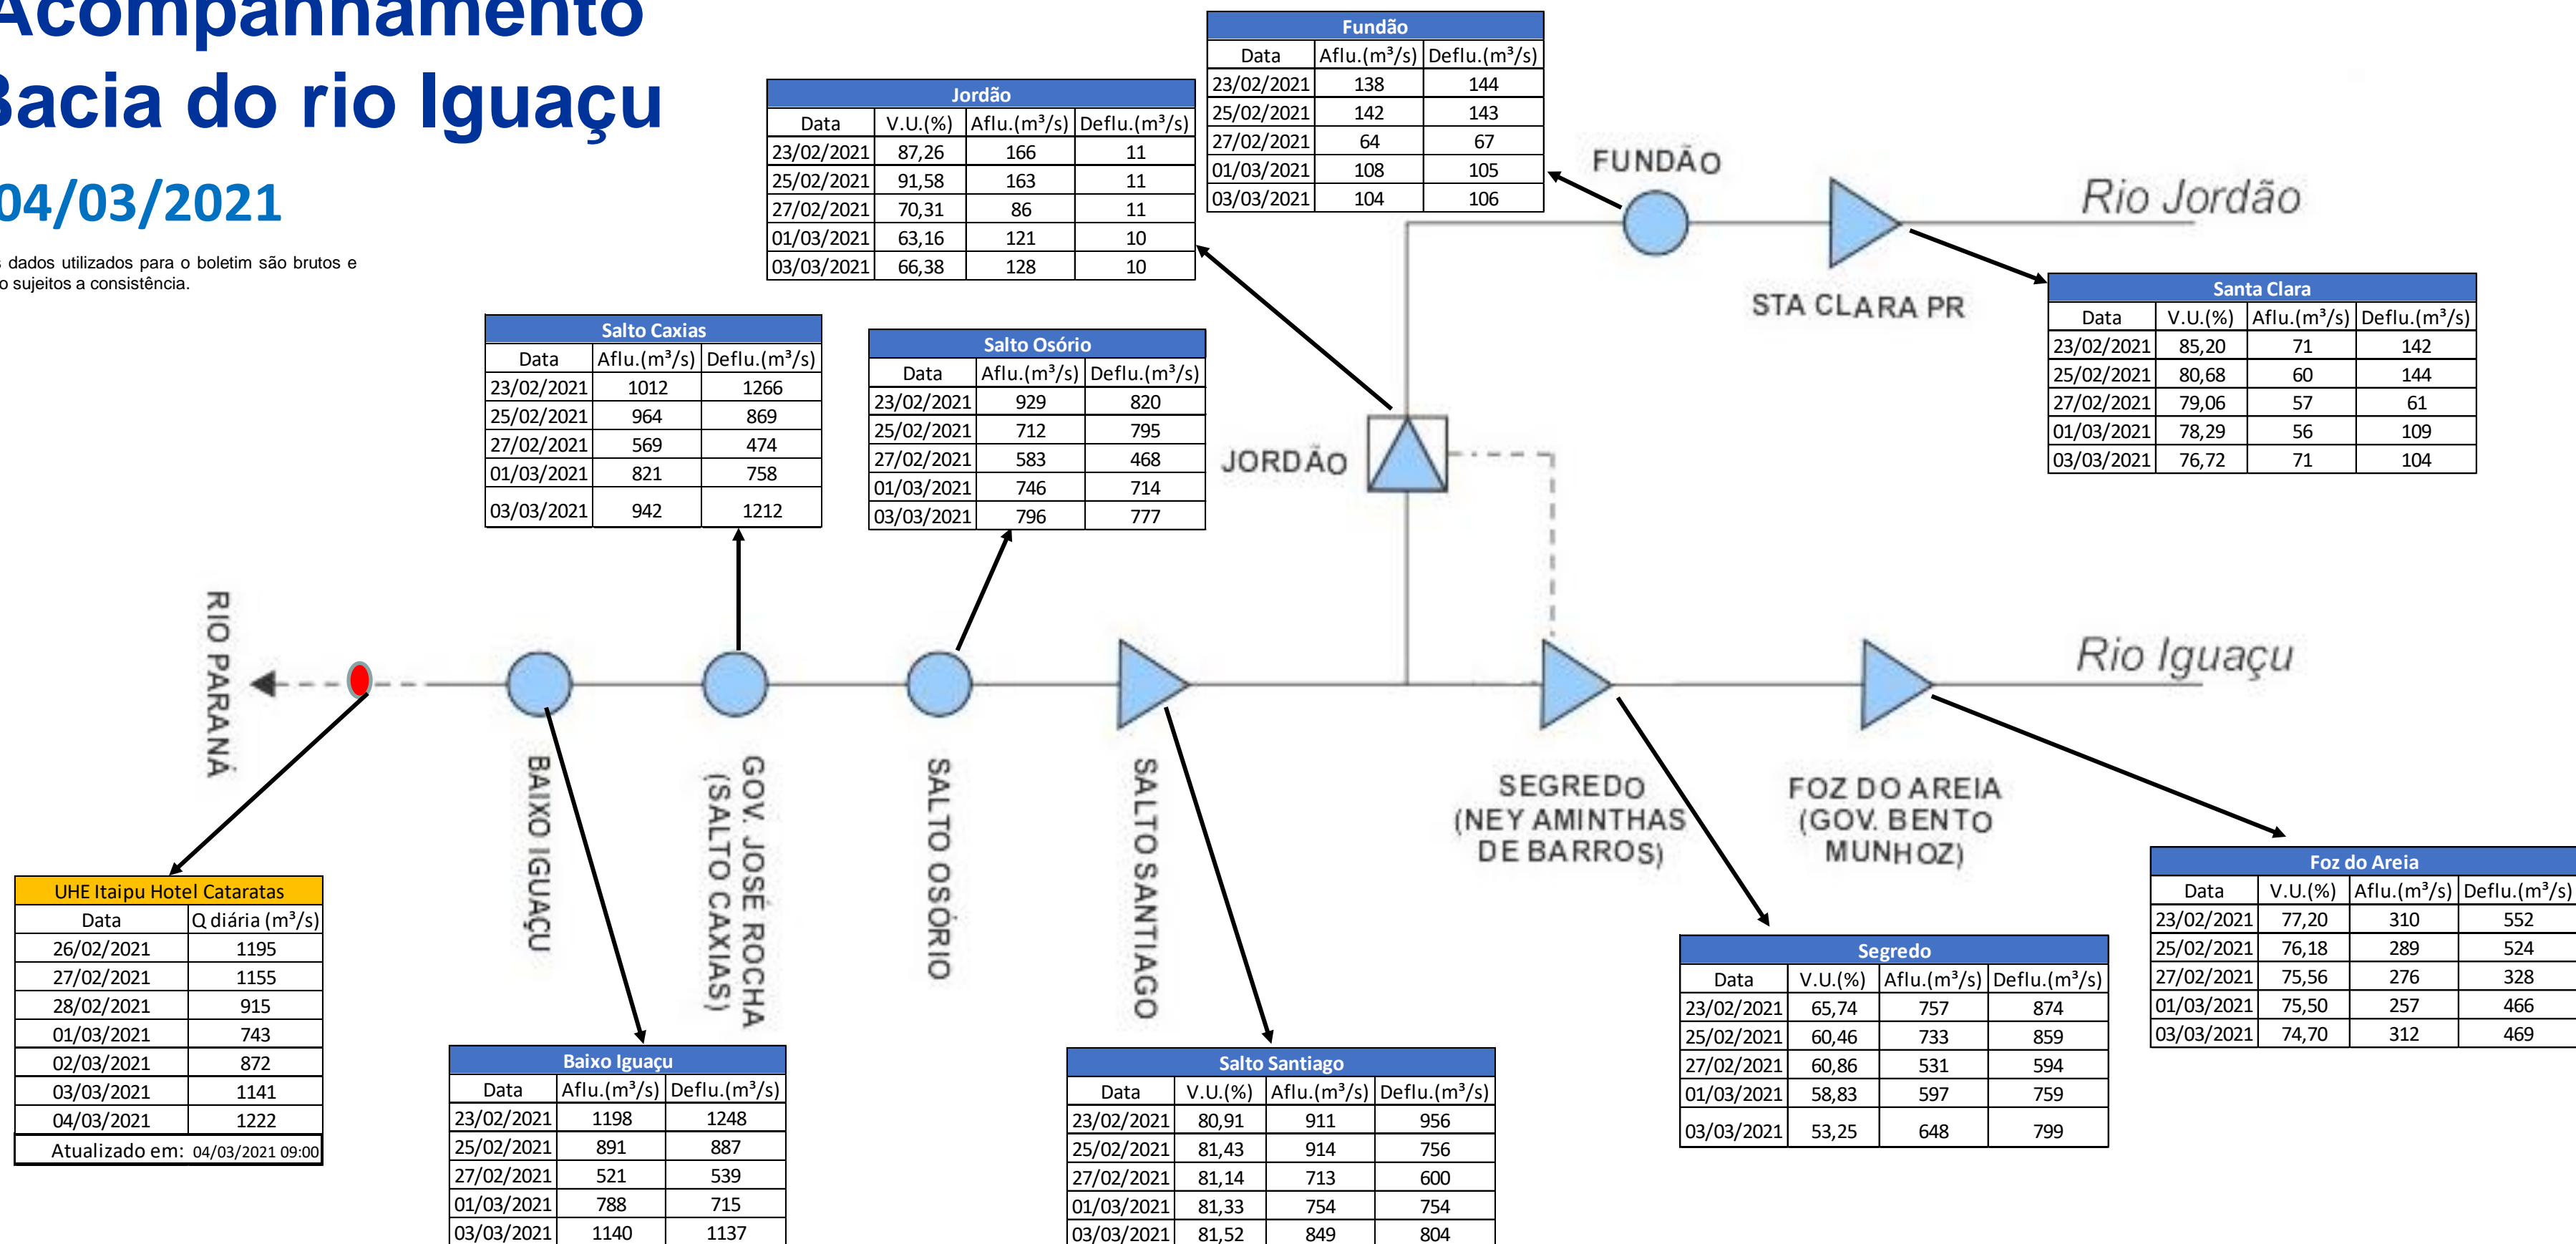

SALA DE SITUAÇÃO

Acompanhamento Bacia do rio Iguaçu

04/03/2021

* Os dados utilizados para o boletim são brutos e estão sujeitos a consistência.

SALA DE SITUAÇÃO

Estação Fluviométrica UHE Itaipu Hotel Cataratas

SALA DE SITUAÇÃO

Acompanhamento Bacia do rio Uruguai

04/03/2021

* Os dados utilizados para o boletim são brutos e estão sujeitos a consistência.