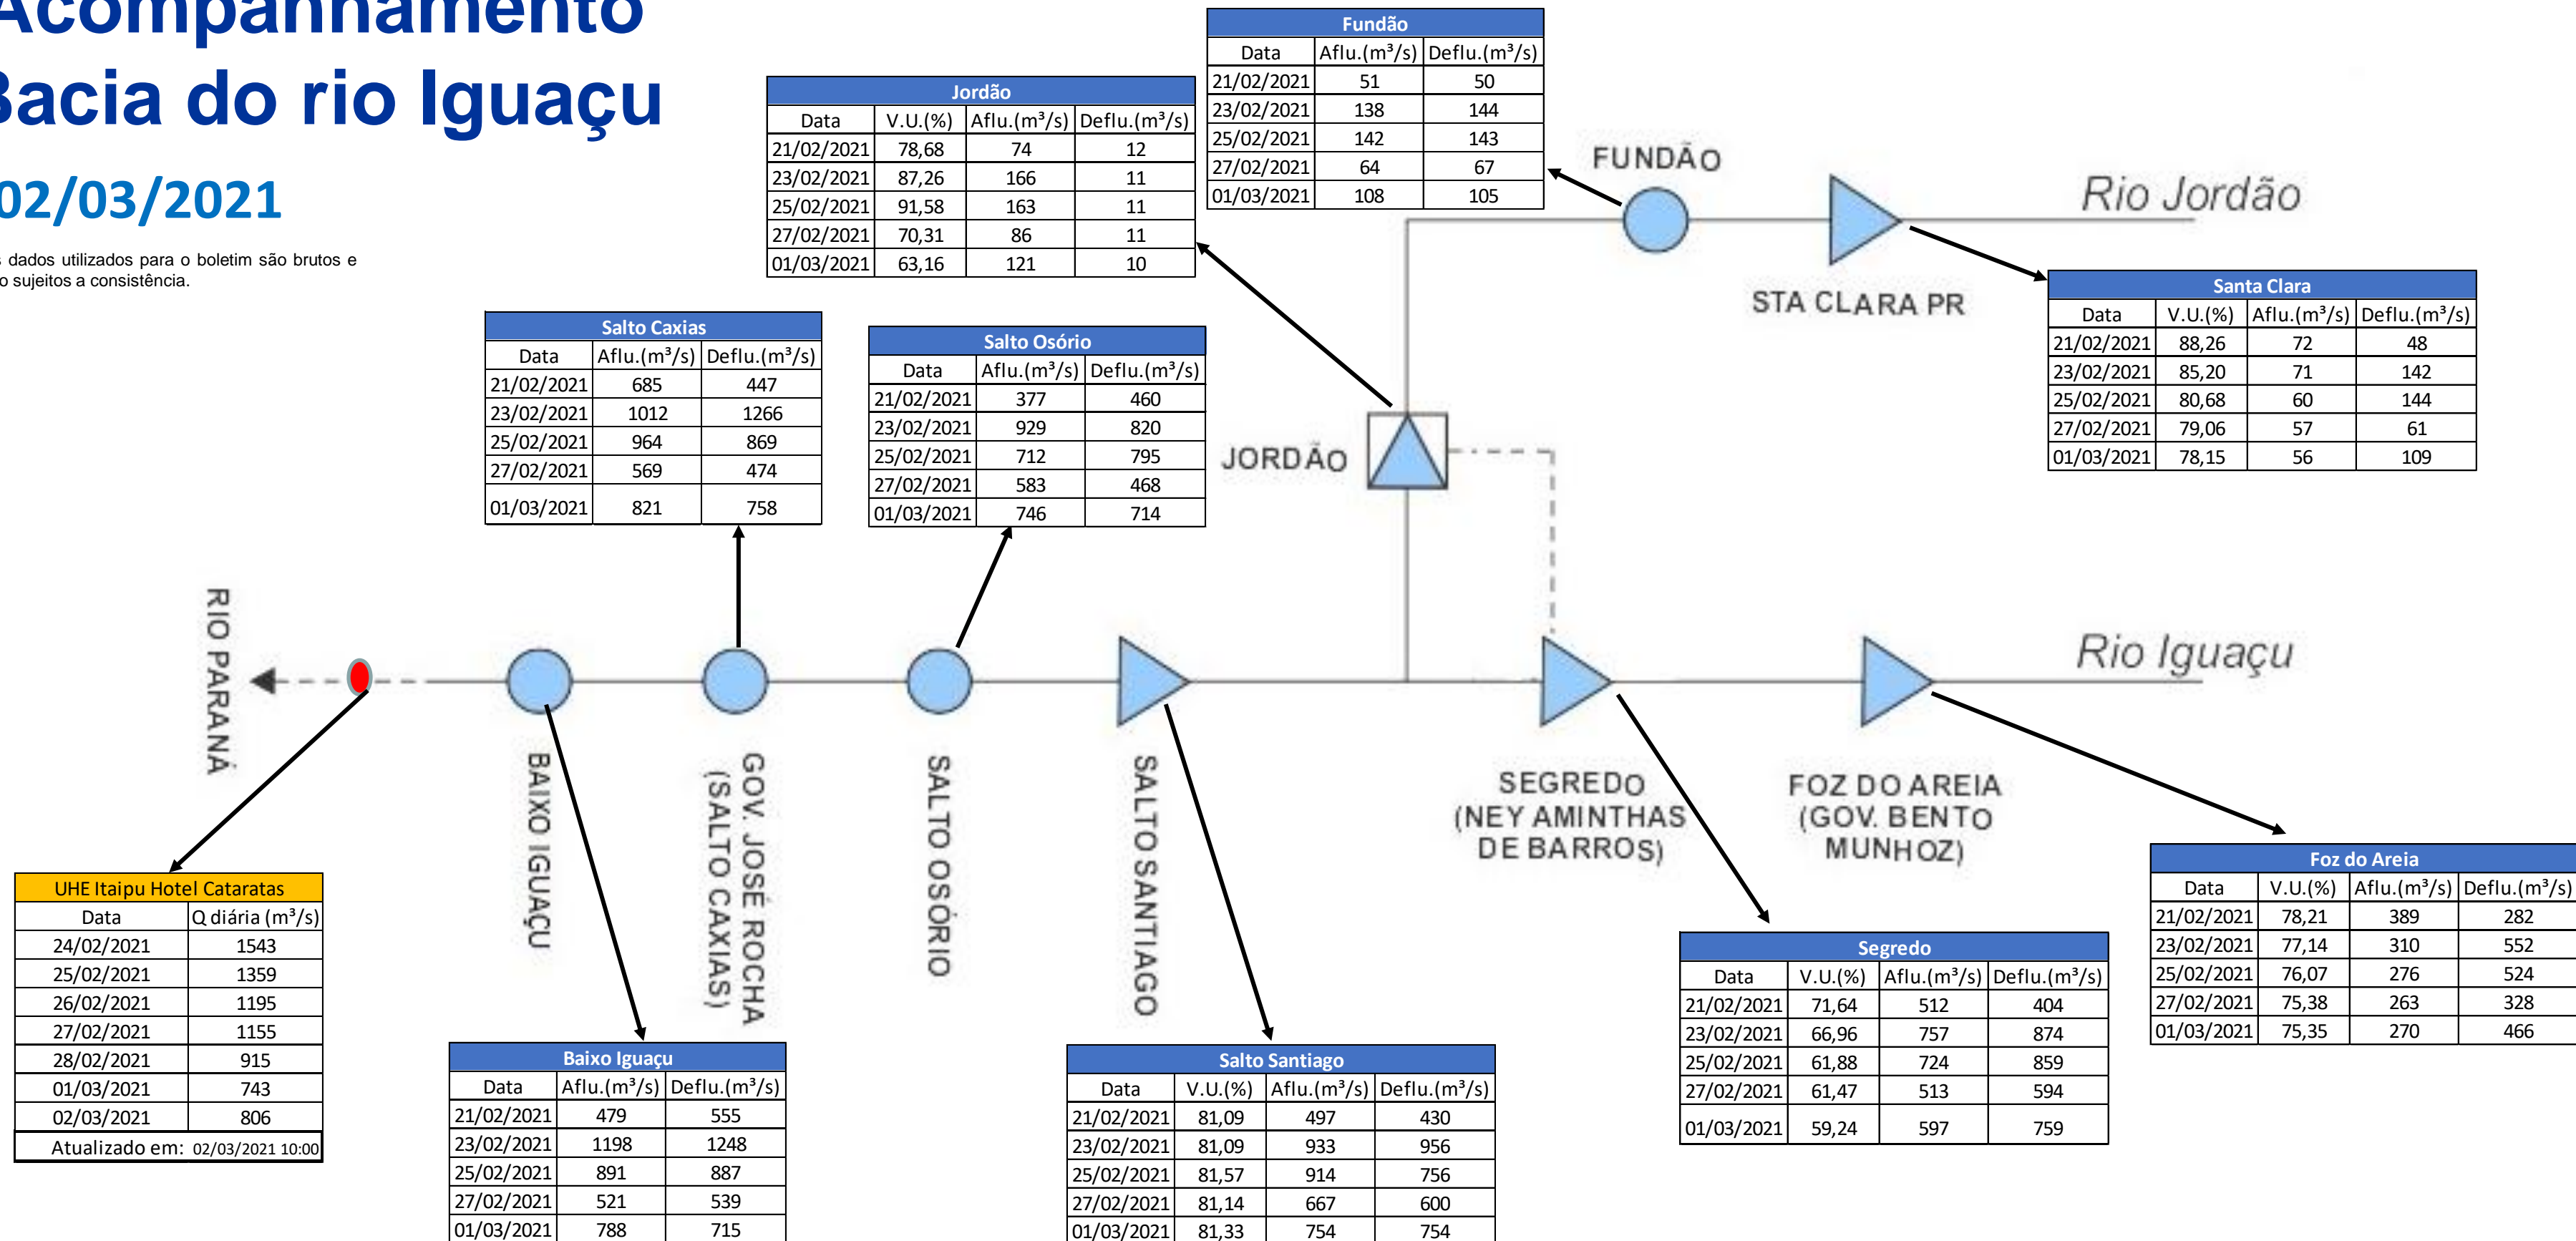

SALA DE SITUAÇÃO

Acompanhamento Bacia do rio Iguaçu

02/03/2021

* Os dados utilizados para o boletim são brutos e estão sujeitos a consistência.

SALA DE SITUAÇÃO

Estação Fluviométrica UHE Itaipu Hotel Cataratas

SALA DE SITUAÇÃO

Acompanhamento Bacia do rio Uruguai

02/03/2021

* Os dados utilizados para o boletim são brutos e estão sujeitos a consistência.