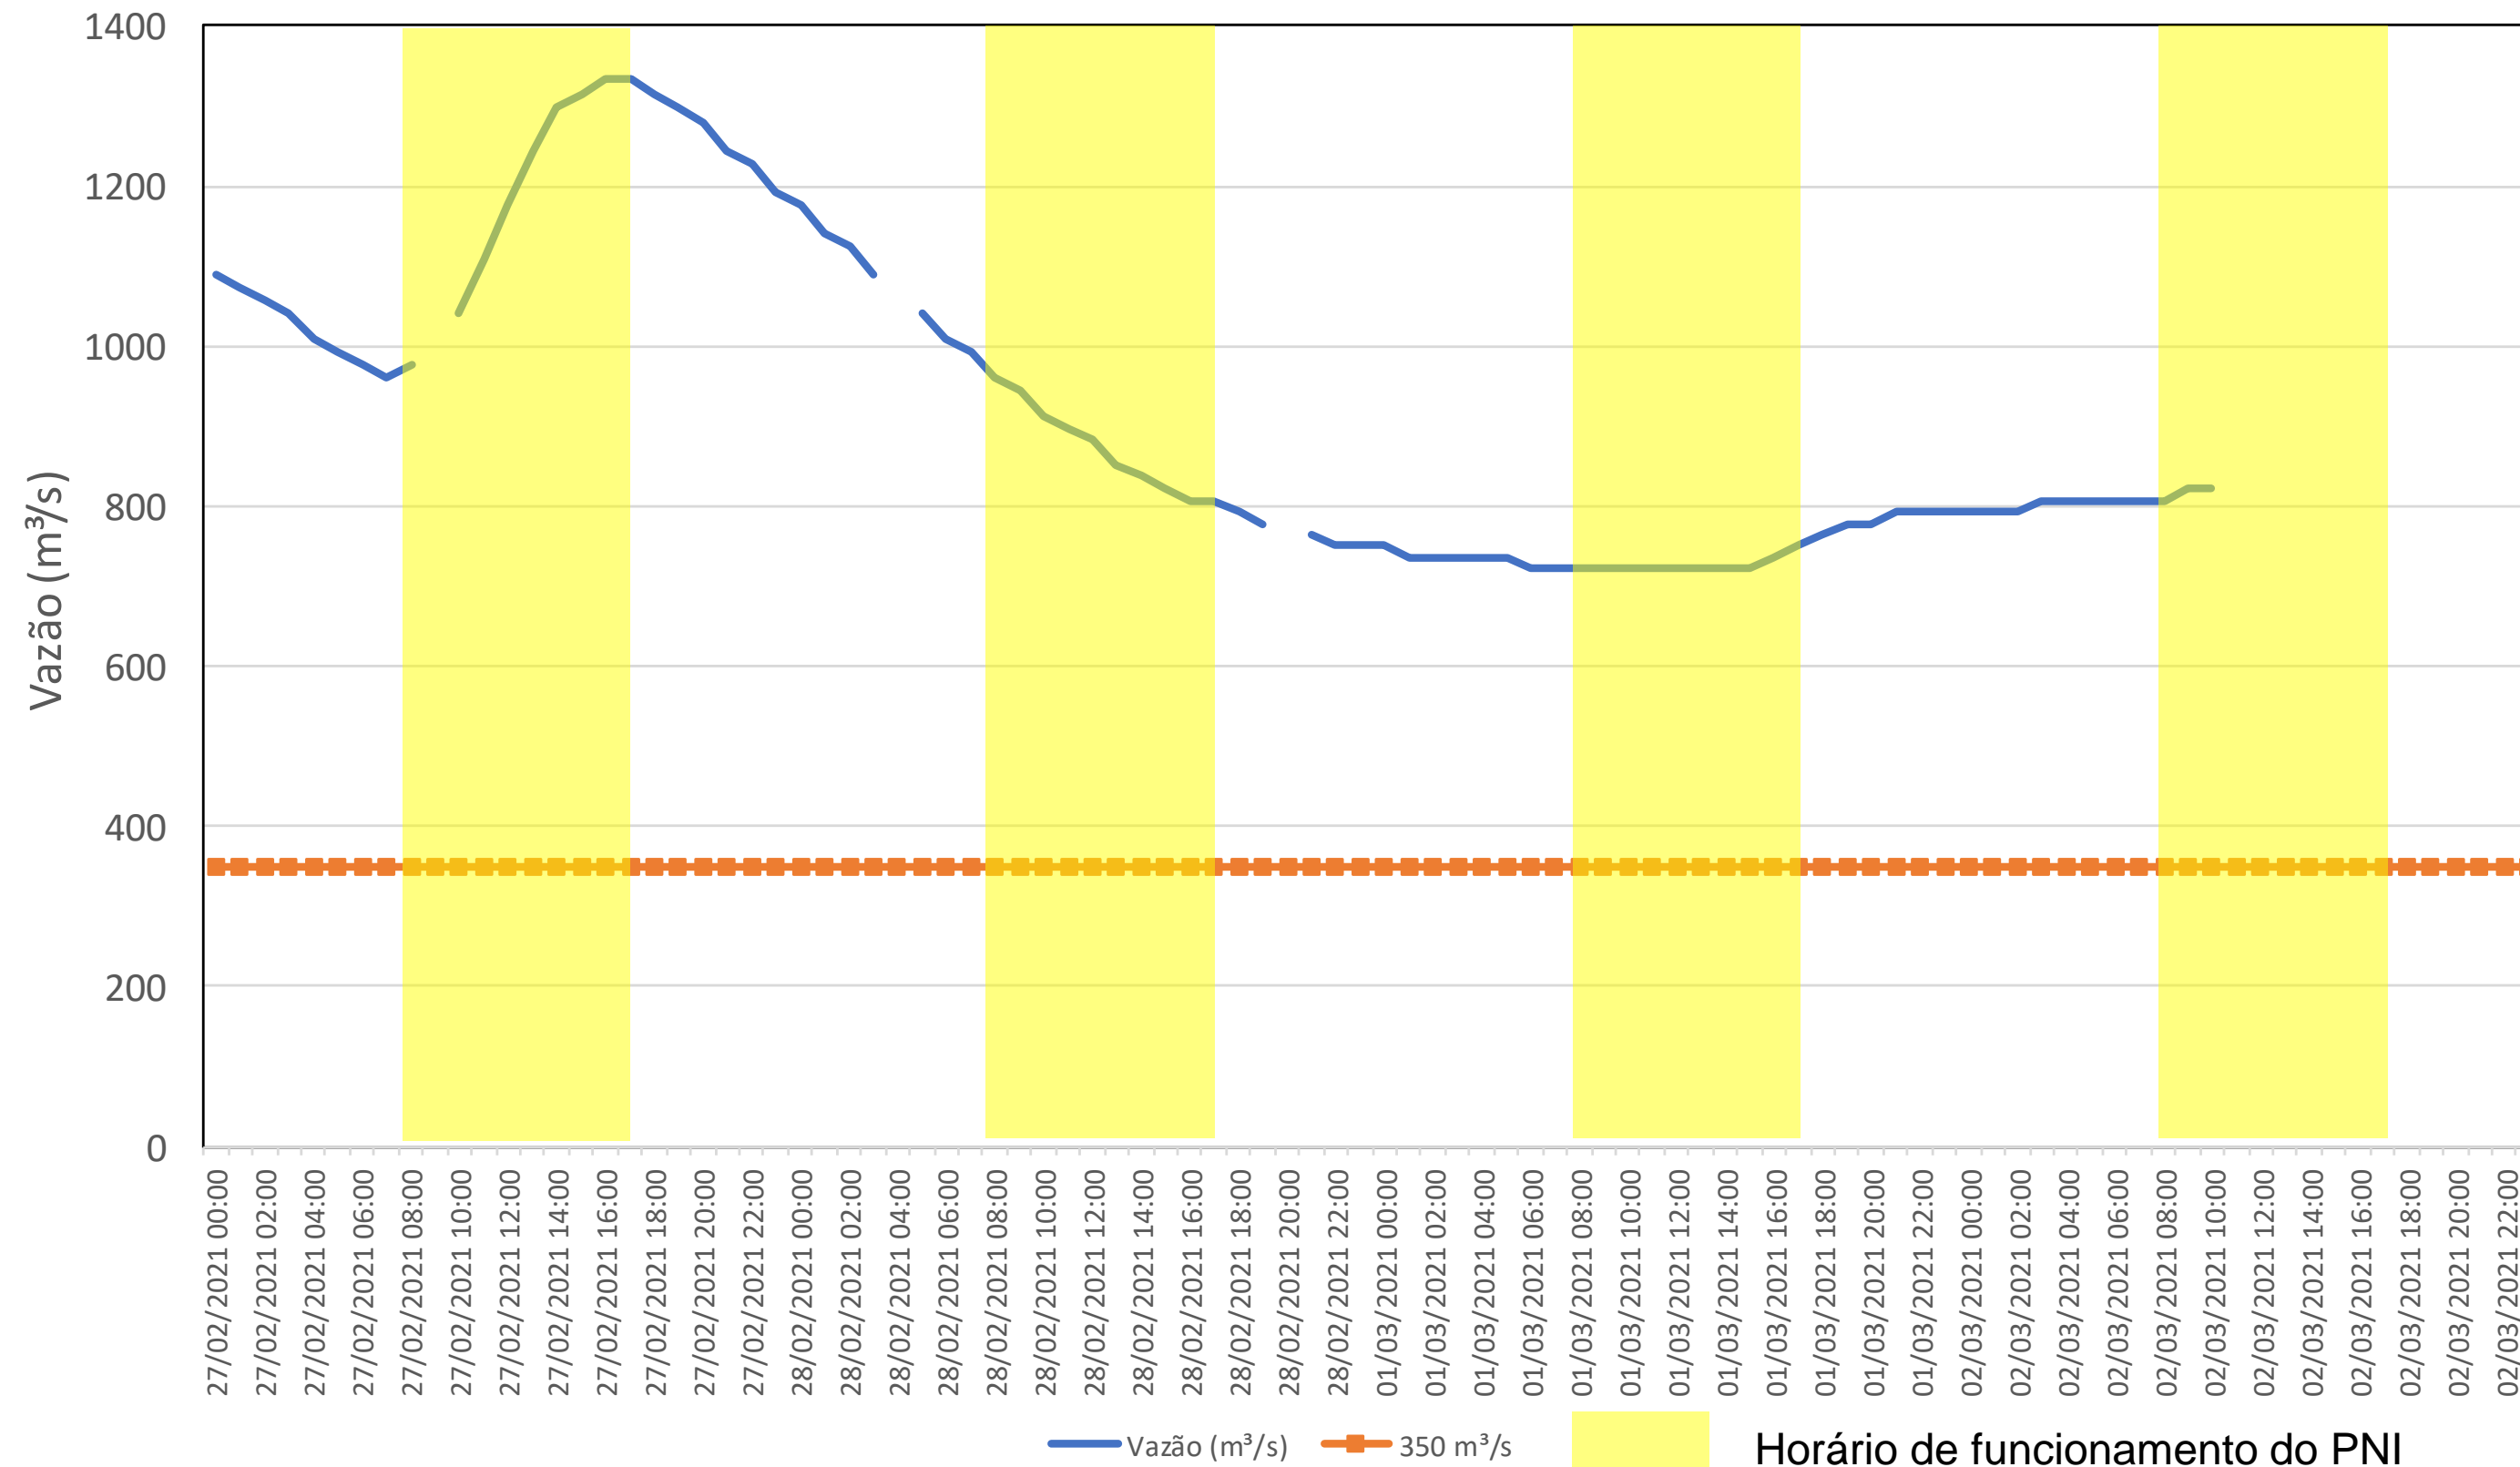

SALA DE SITUAÇÃO

Acompanhamento Bacia do rio Iguaçu

02/03/2021

* Os dados utilizados para o boletim são brutos e estão sujeitos a consistência.

SALA DE SITUAÇÃO

Estação Fluviométrica UHE Itaipu Hotel Cataratas

SALA DE SITUAÇÃO

Acompanhamento Bacia do rio Uruguai

02/03/2021

* Os dados utilizados para o boletim são brutos e estão sujeitos a consistência.