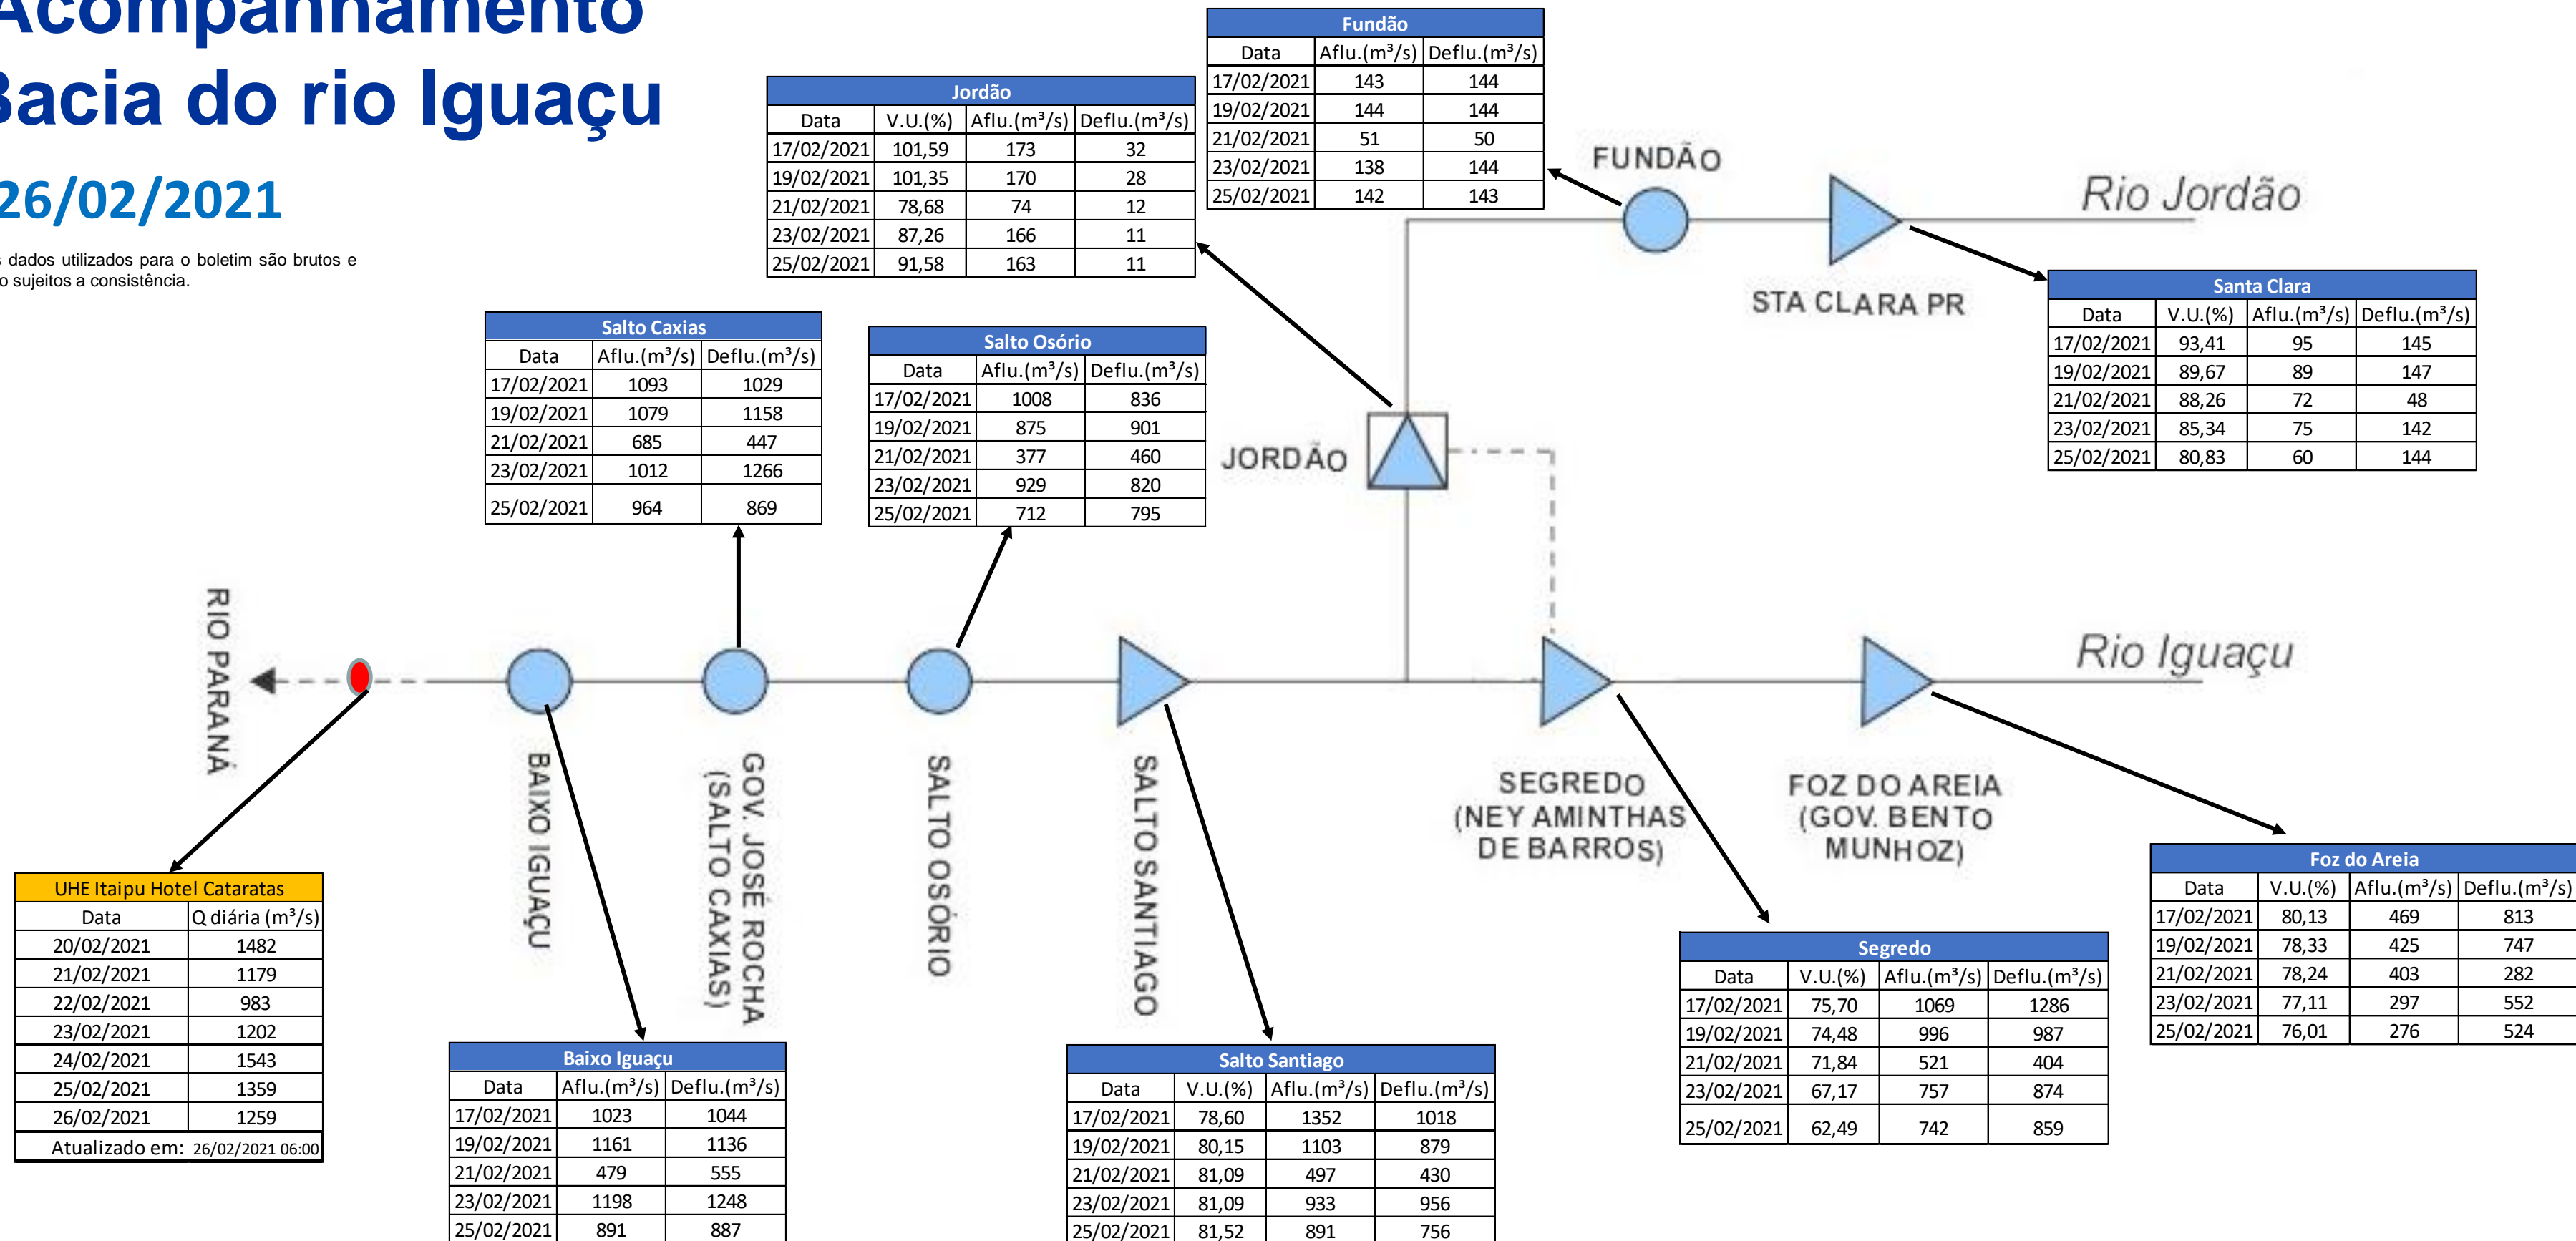

SALA DE SITUAÇÃO

Acompanhamento Bacia do rio Iguaçu

26/02/2021

* Os dados utilizados para o boletim são brutos e estão sujeitos a consistência.

SALA DE SITUAÇÃO

Estação Fluviométrica UHE Itaipu Hotel Cataratas