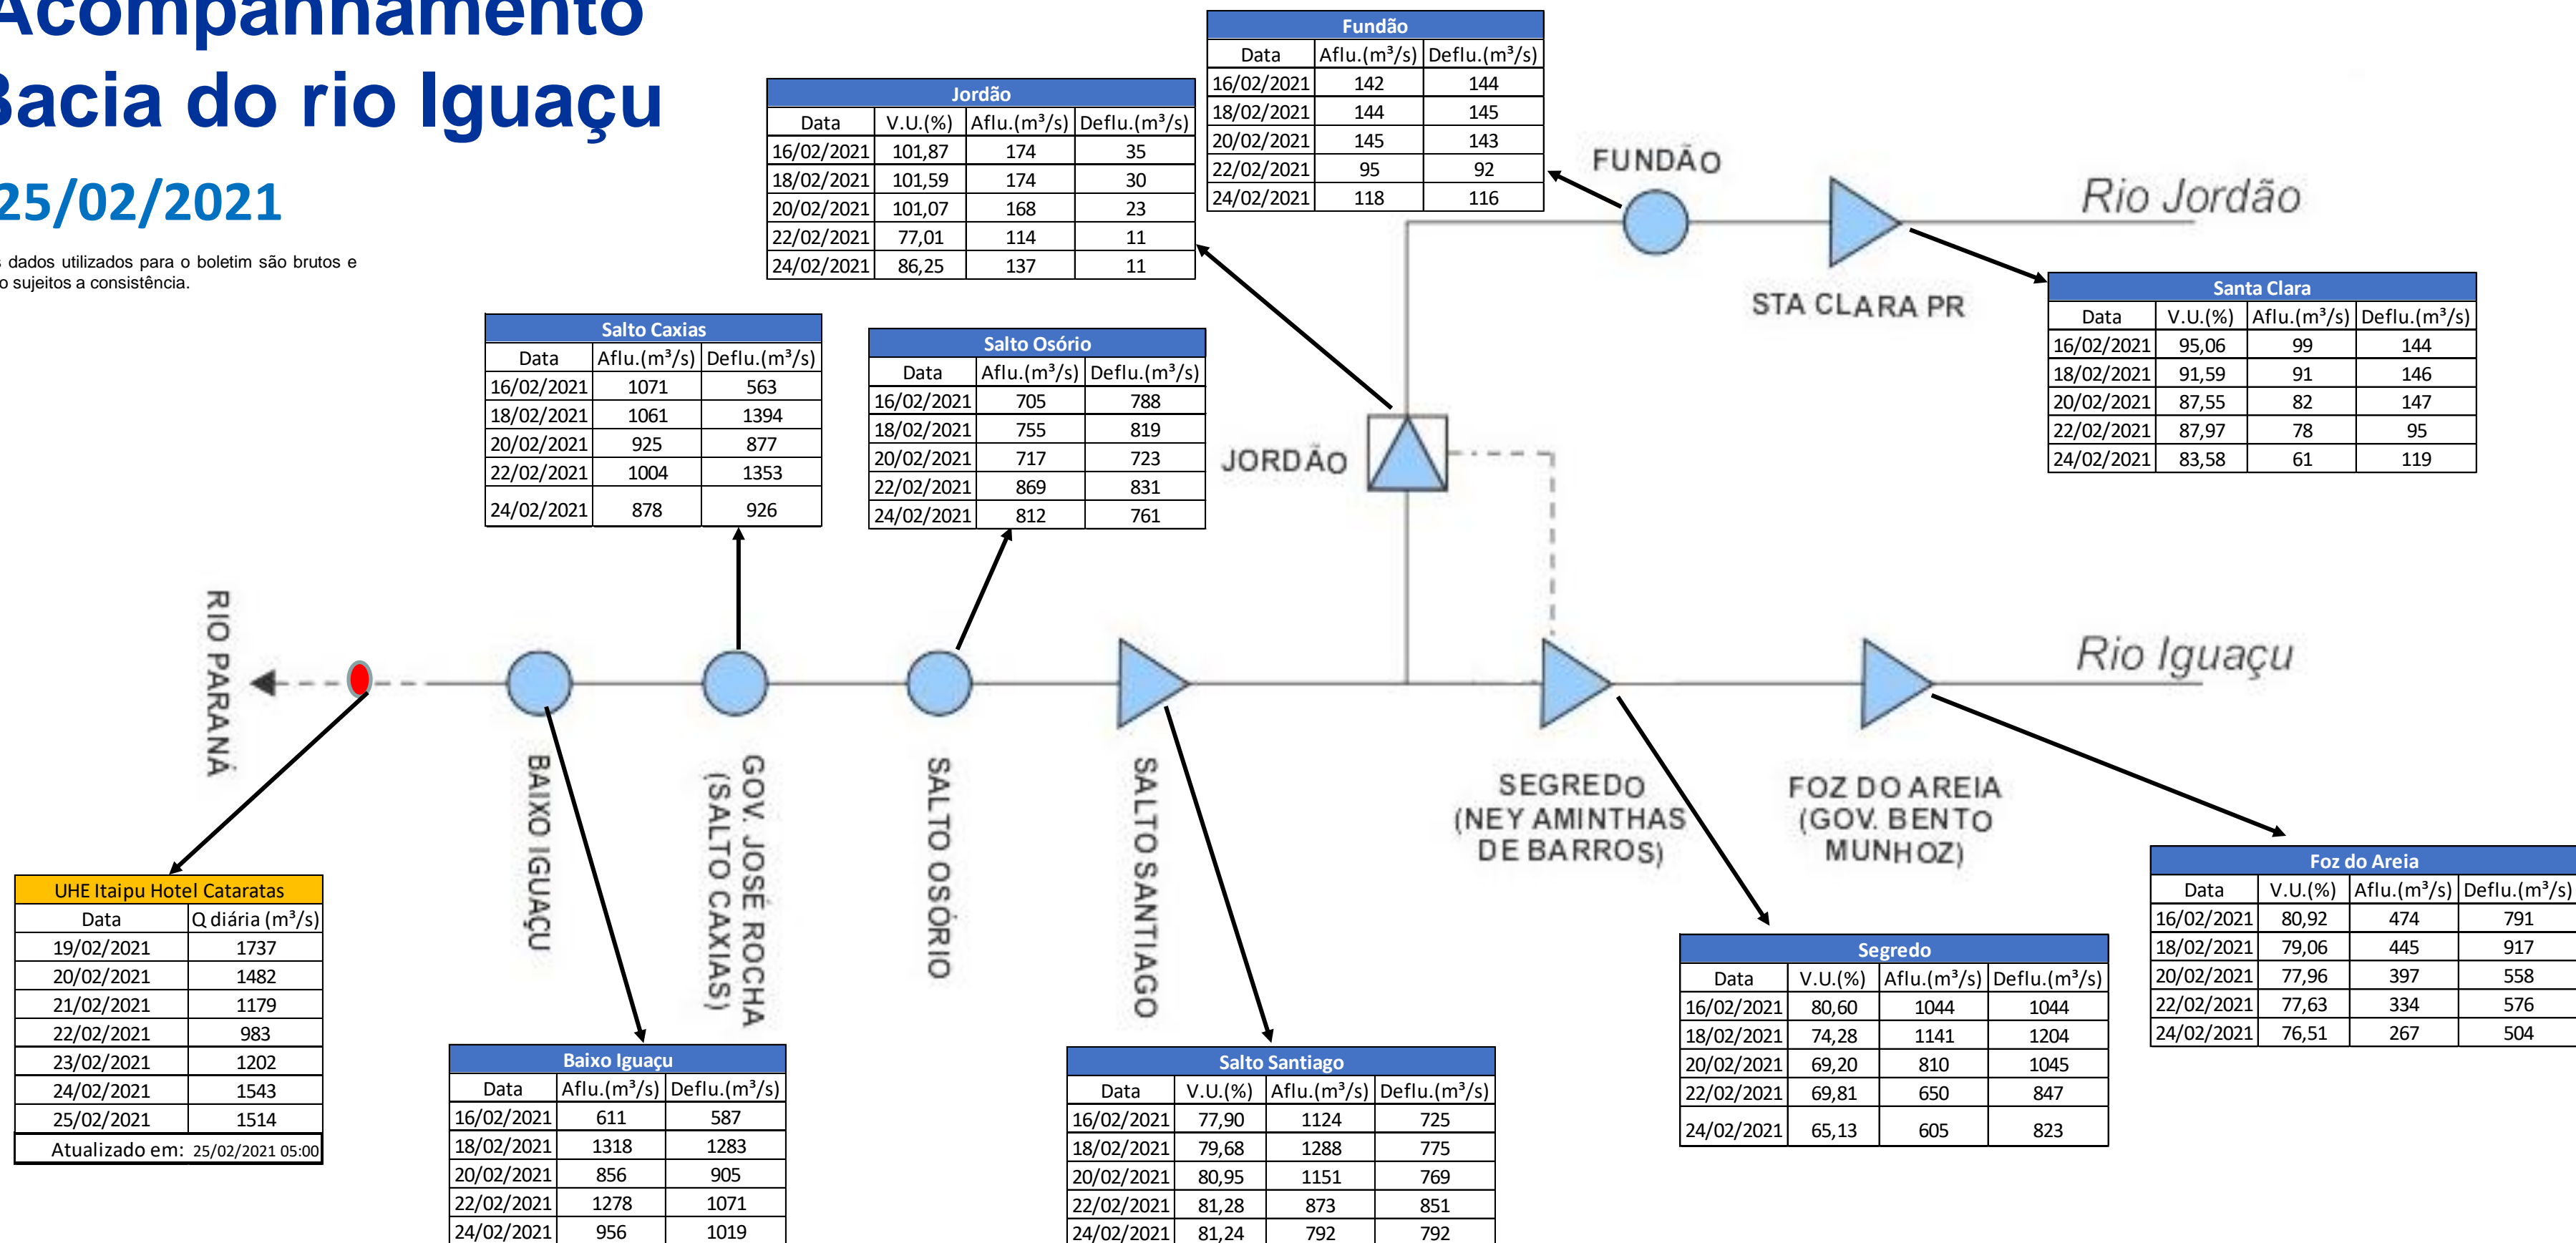

SALA DE SITUAÇÃO

Acompanhamento Bacia do rio Iguaçu

25/02/2021

* Os dados utilizados para o boletim são brutos e estão sujeitos a consistência.

SALA DE SITUAÇÃO

Estação Fluviométrica UHE Itaipu Hotel Cataratas

SALA DE SITUAÇÃO

Acompanhamento Bacia do rio Uruguai

25/02/2021

* Os dados utilizados para o boletim são brutos e estão sujeitos a consistência.