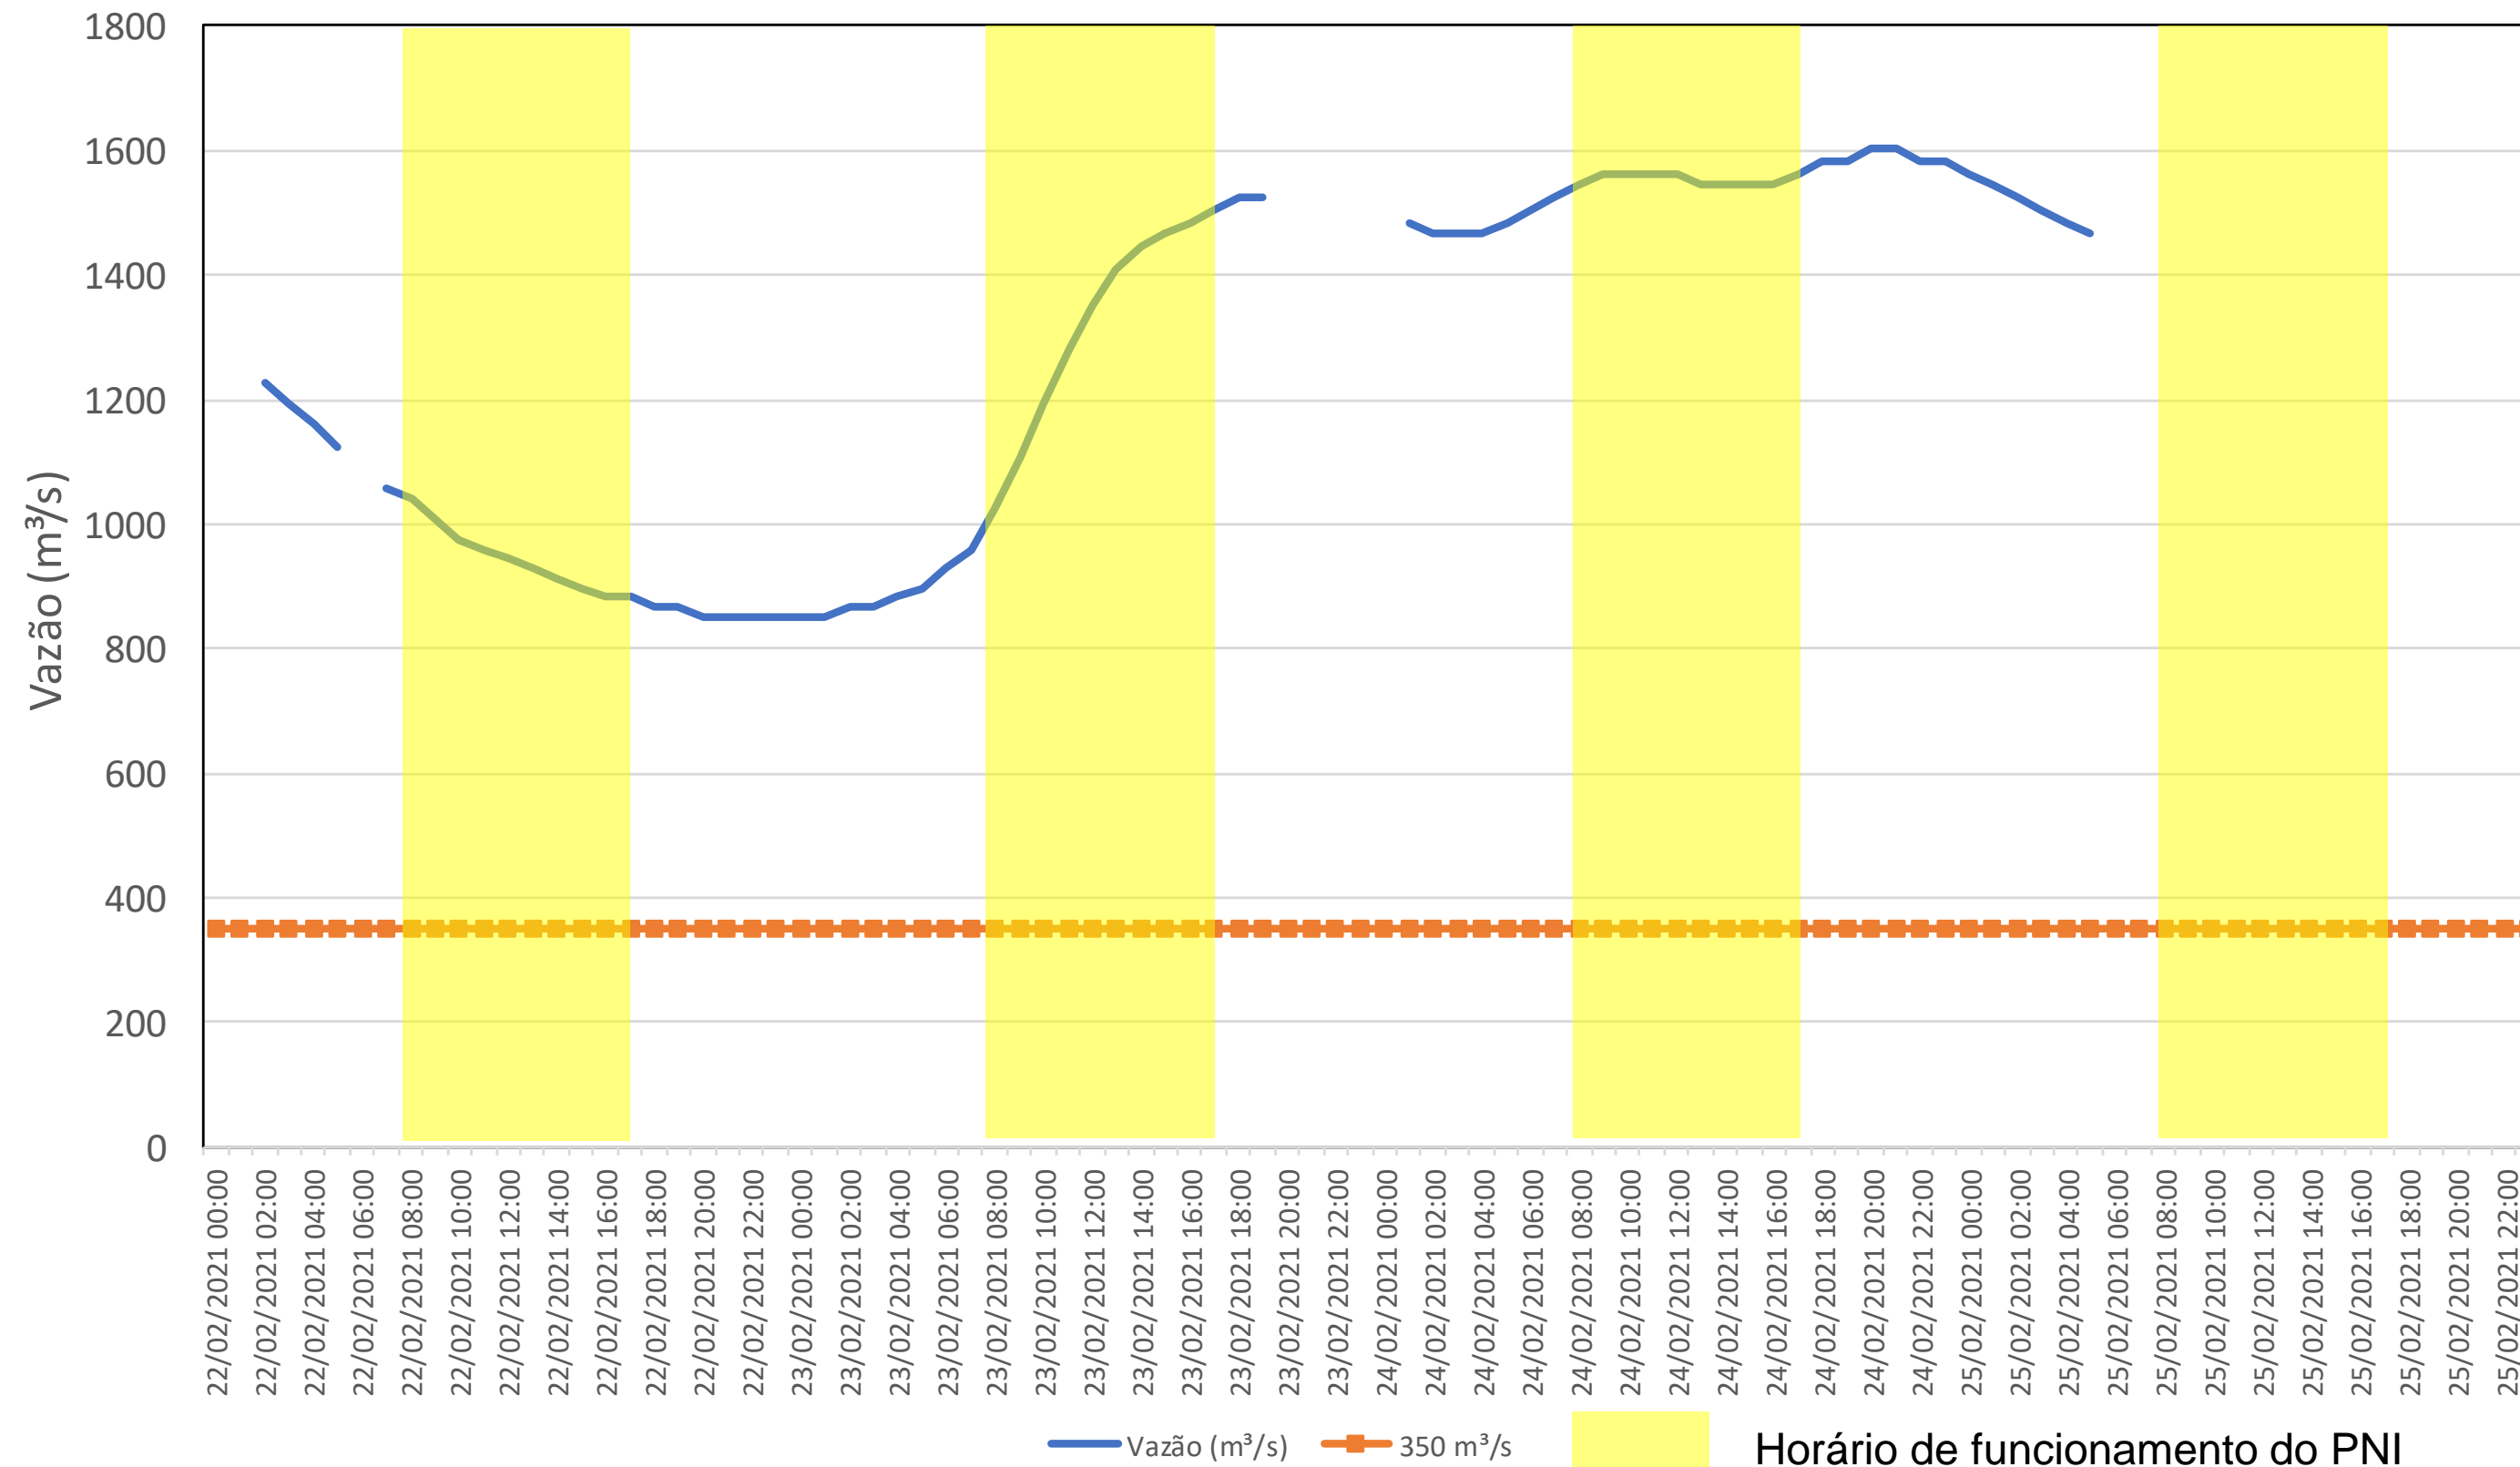

SALA DE SITUAÇÃO

Acompanhamento Bacia do rio Iguaçu

25/02/2021

* Os dados utilizados para o boletim são brutos e estão sujeitos a consistência.

SALA DE SITUAÇÃO

Estação Fluviométrica UHE Itaipu Hotel Cataratas

SALA DE SITUAÇÃO

Acompanhamento Bacia do rio Uruguai

25/02/2021

* Os dados utilizados para o boletim são brutos e estão sujeitos a consistência.