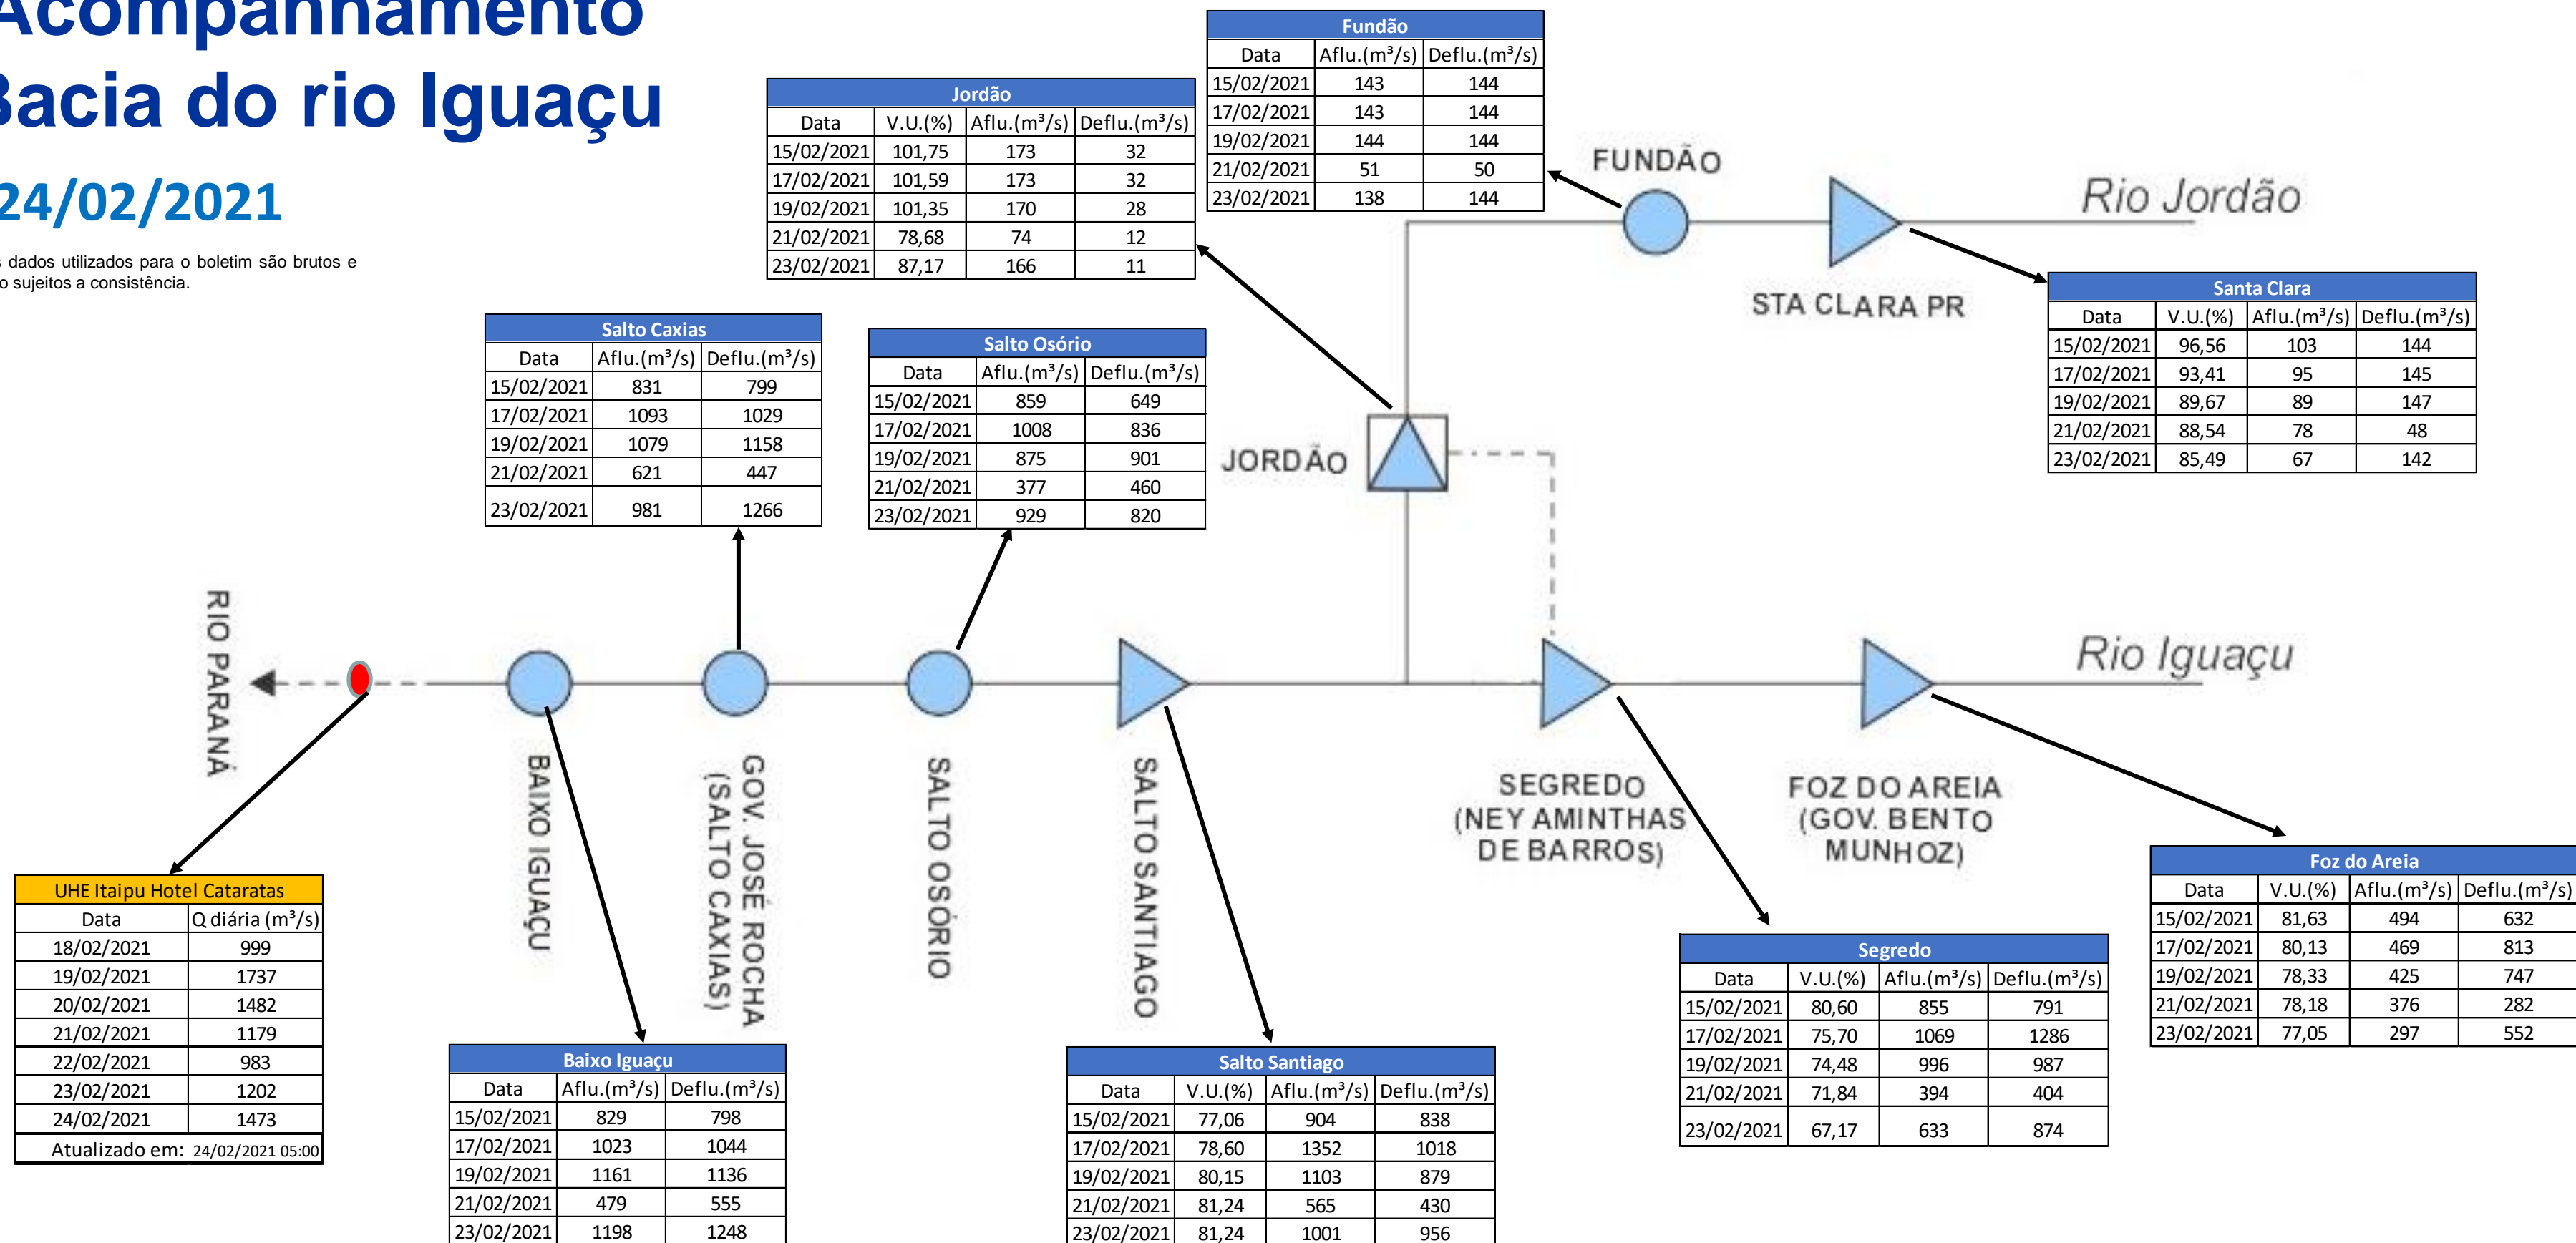

# SALA DE SITUAÇÃO

## Acompanhamento Bacia do rio Iguaçu

24/02/2021

\* Os dados utilizados para o boletim são brutos e estão sujeitos a consistência.

## Estação Fluviométrica UHE Itaipu Hotel Cataratas