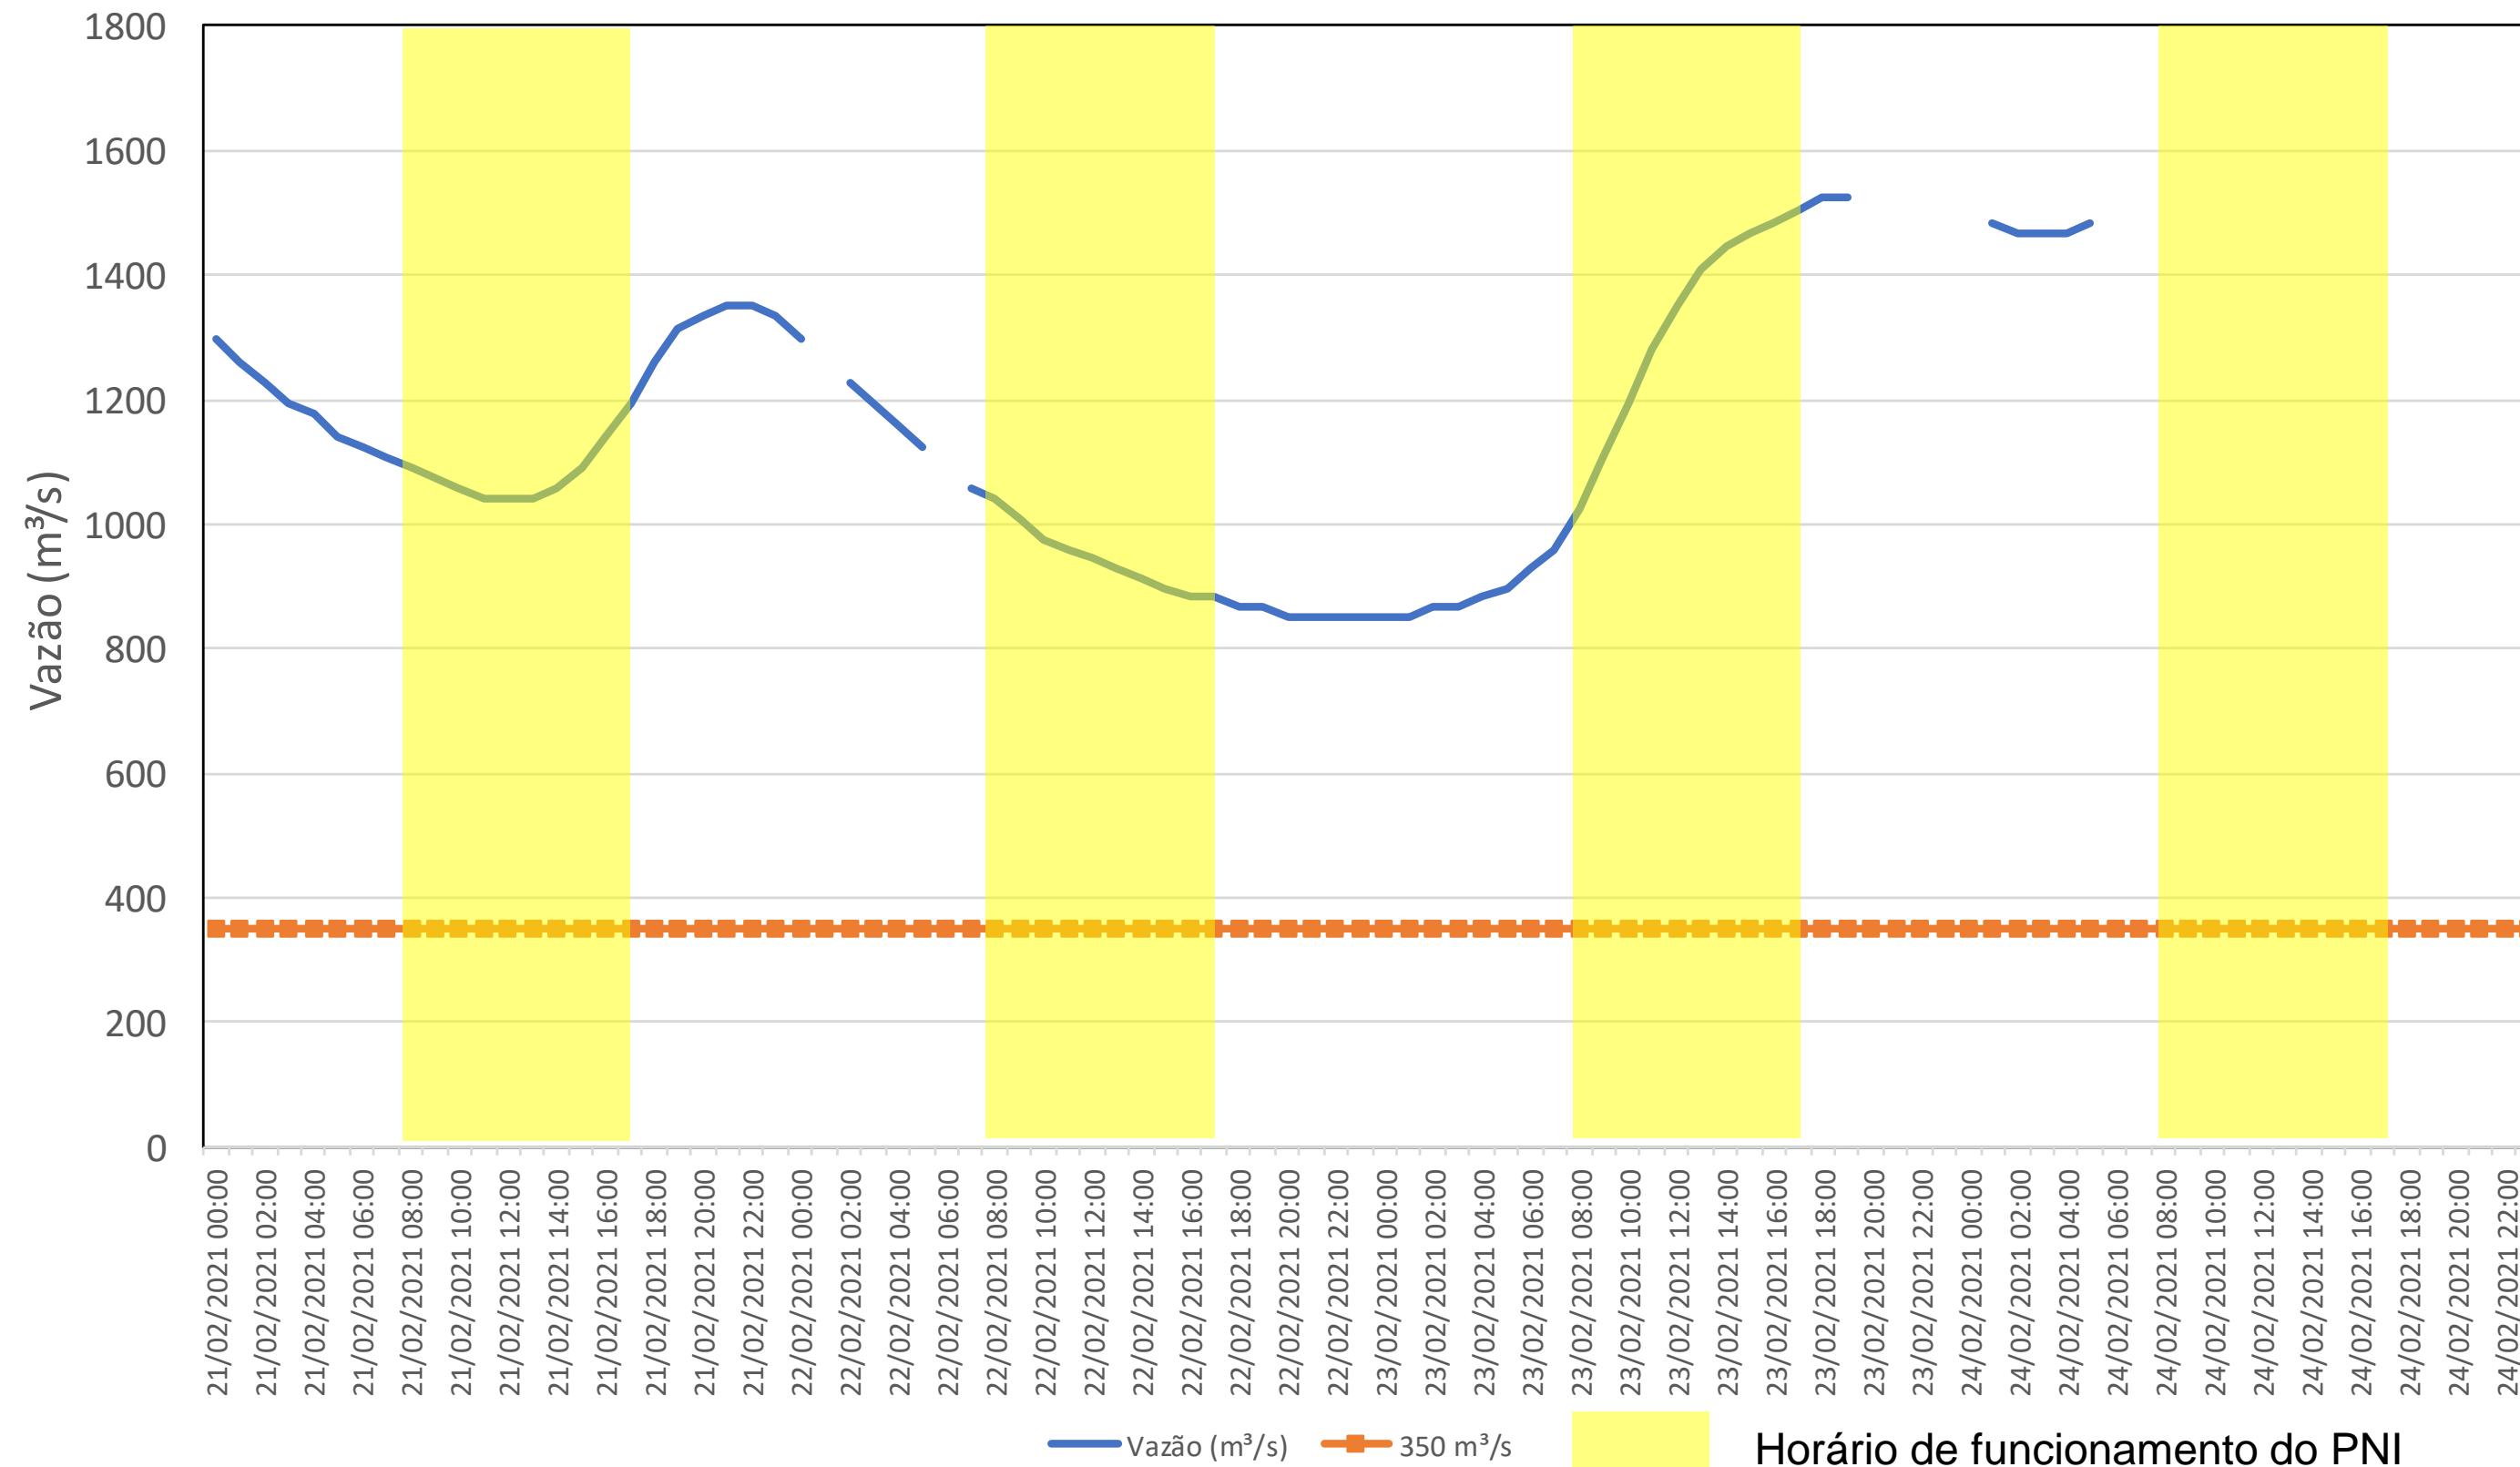

SALA DE SITUAÇÃO

Estação Fluviométrica UHE Itaipu Hotel Cataratas