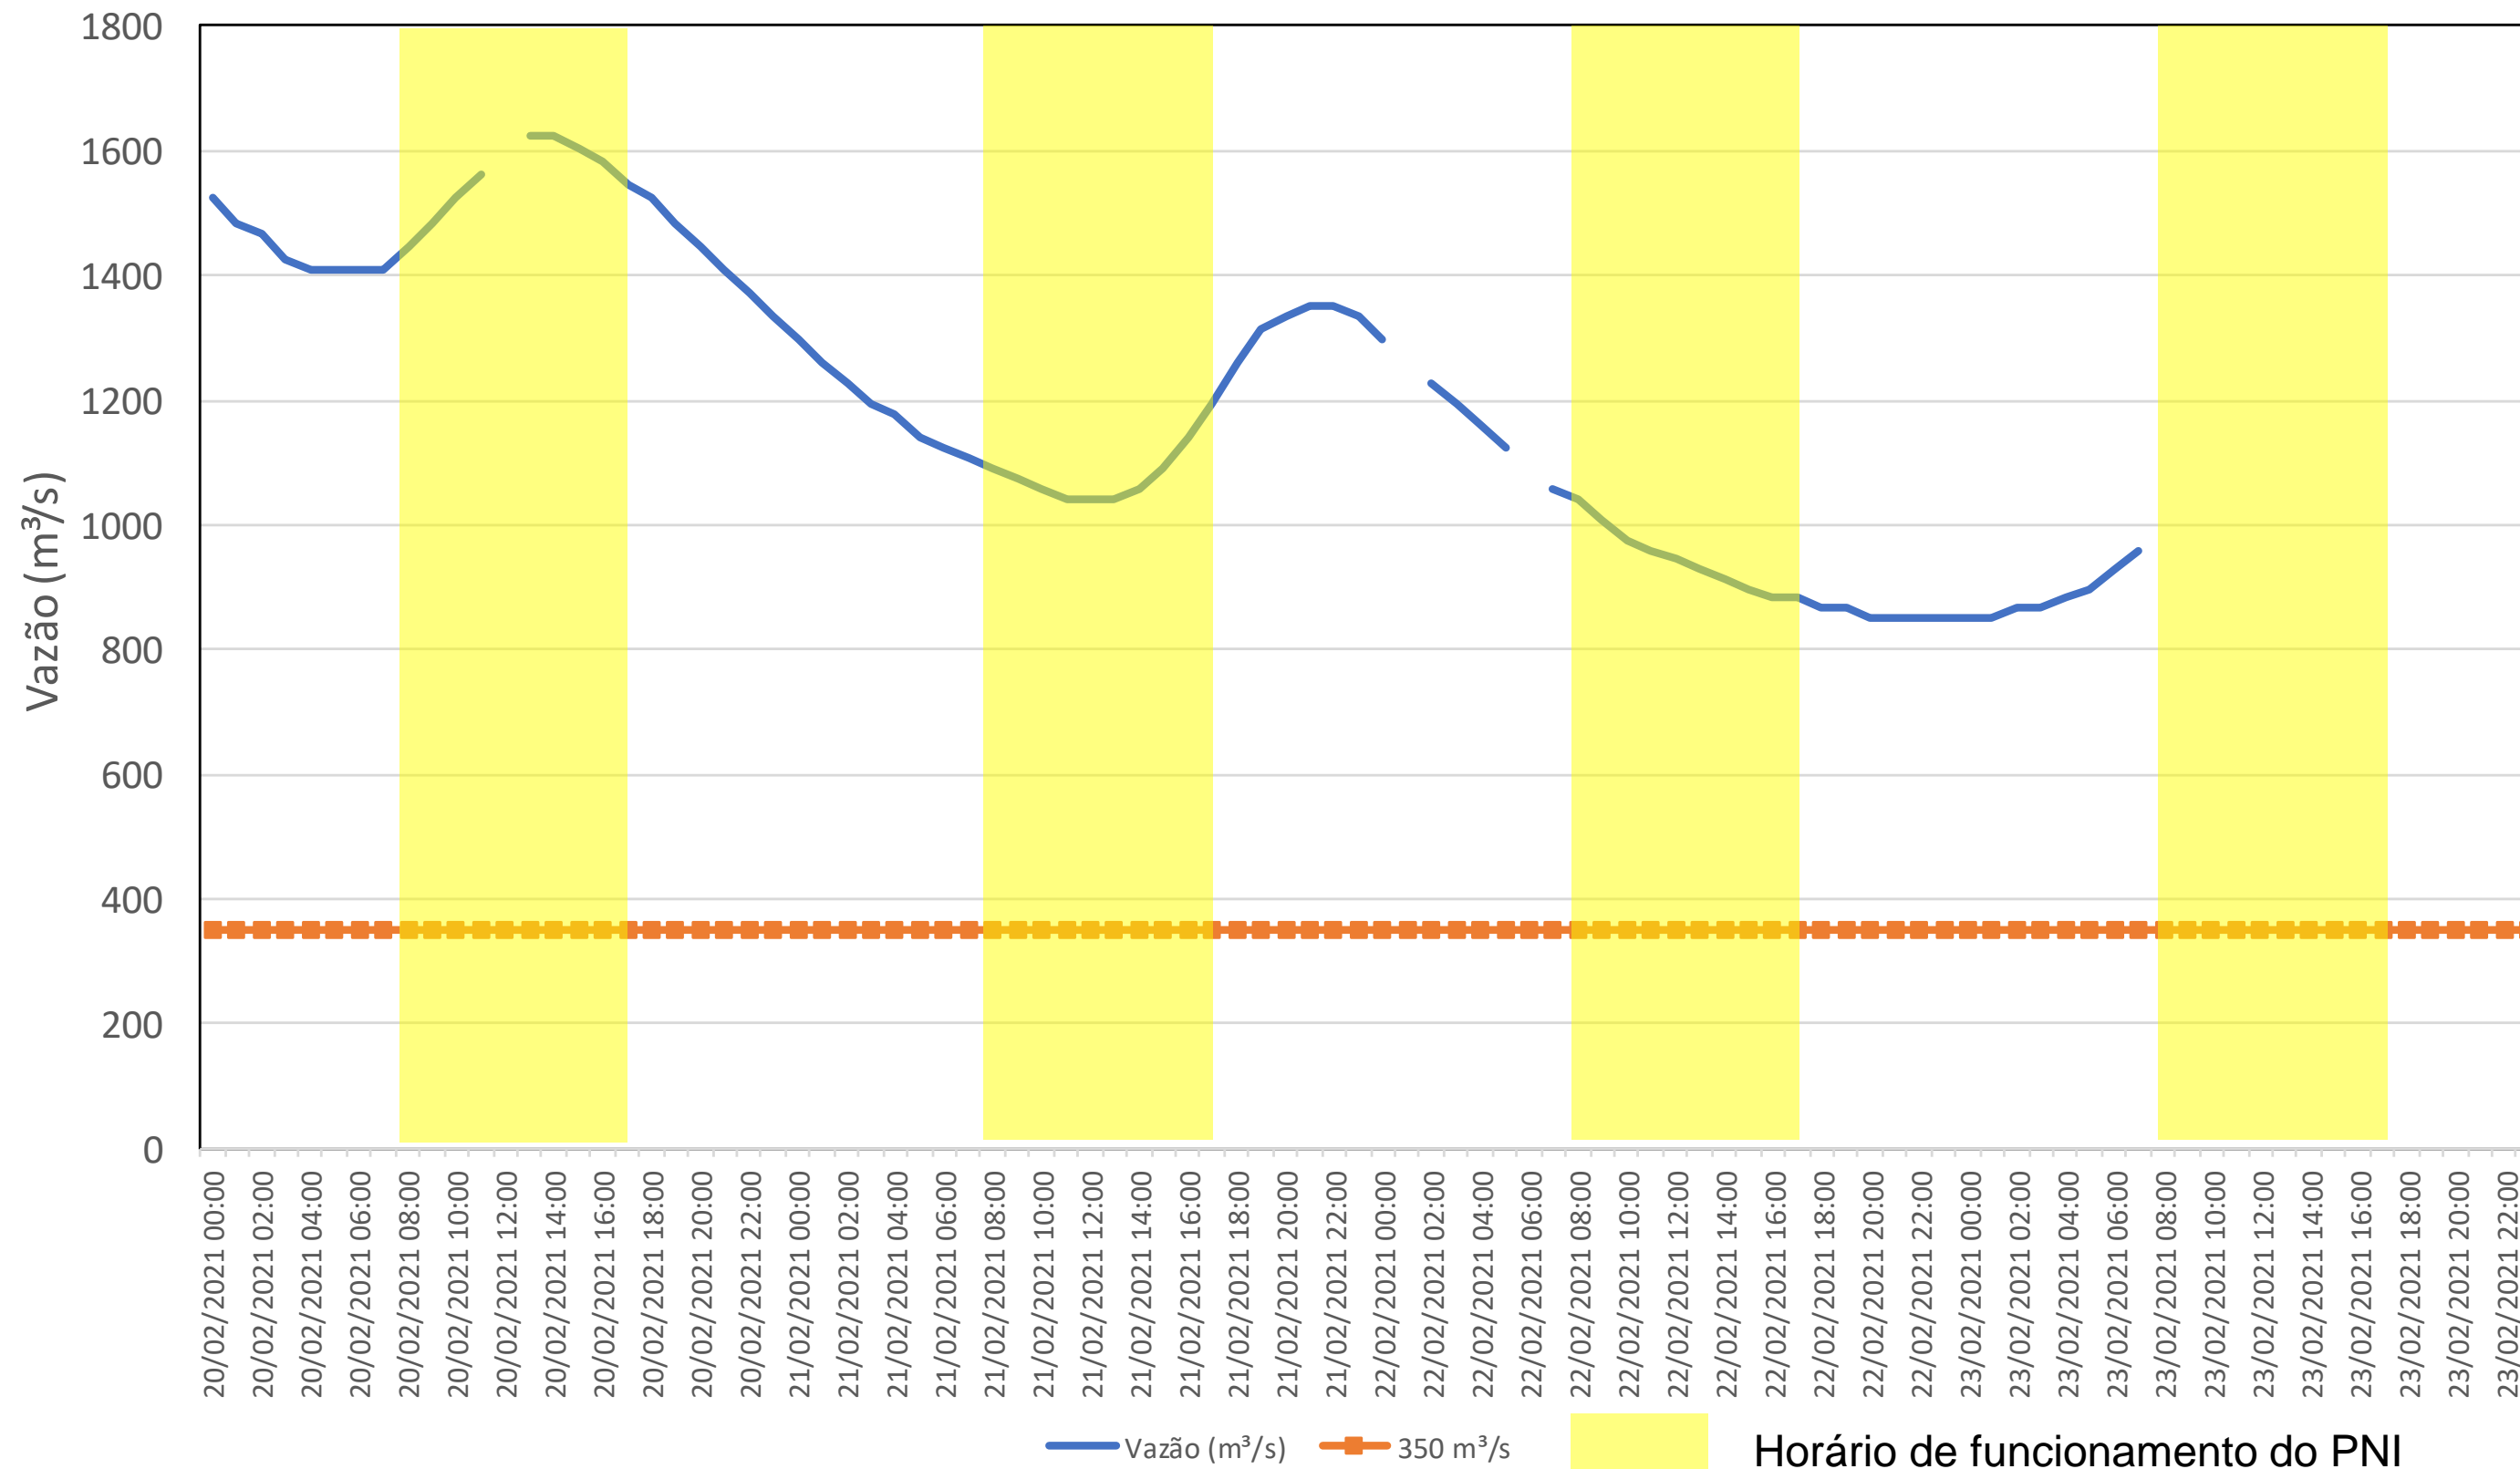

SALA DE SITUAÇÃO

Acompanhamento Bacia do rio Iguaçu

23/02/2021

* Os dados utilizados para o boletim são brutos e estão sujeitos a consistência.

SALA DE SITUAÇÃO

Estação Fluviométrica UHE Itaipu Hotel Cataratas

SALA DE SITUAÇÃO

Acompanhamento Bacia do rio Uruguai

23/02/2021

* Os dados utilizados para o boletim são brutos e estão sujeitos a consistência.