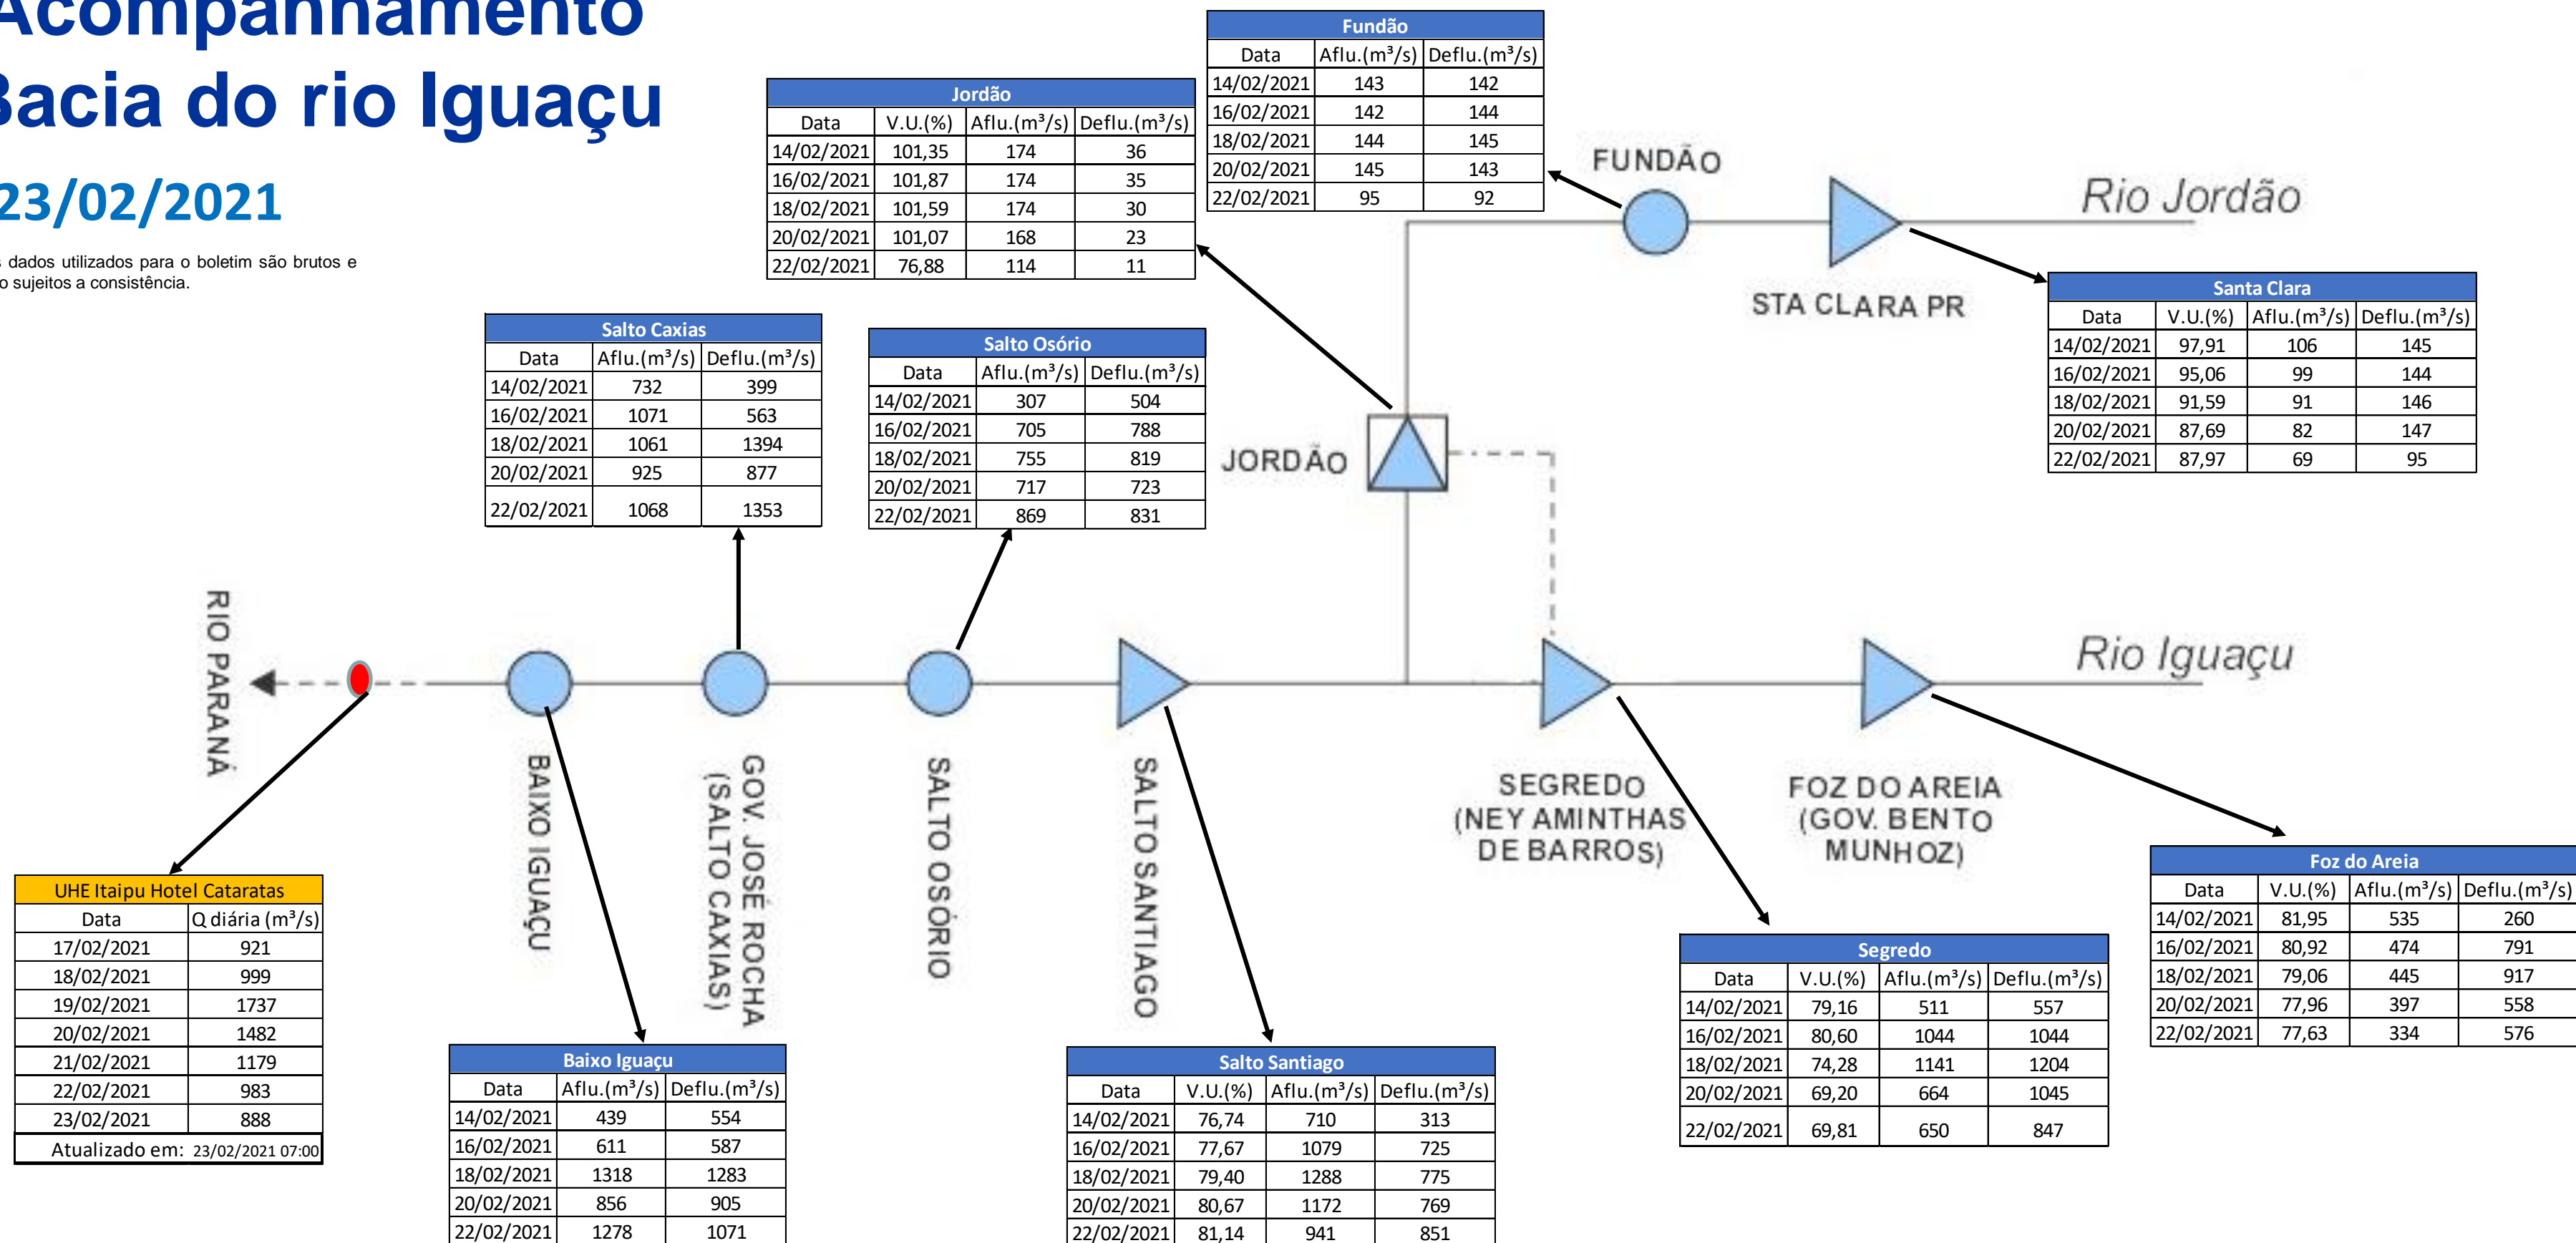

SALA DE SITUAÇÃO

Acompanhamento Bacia do rio Iguaçu

23/02/2021

* Os dados utilizados para o boletim são brutos e estão sujeitos a consistência.

SALA DE SITUAÇÃO

Estação Fluviométrica UHE Itaipu Hotel Cataratas

SALA DE SITUAÇÃO

Acompanhamento Bacia do rio Uruguai

23/02/2021

* Os dados utilizados para o boletim são brutos e estão sujeitos a consistência.