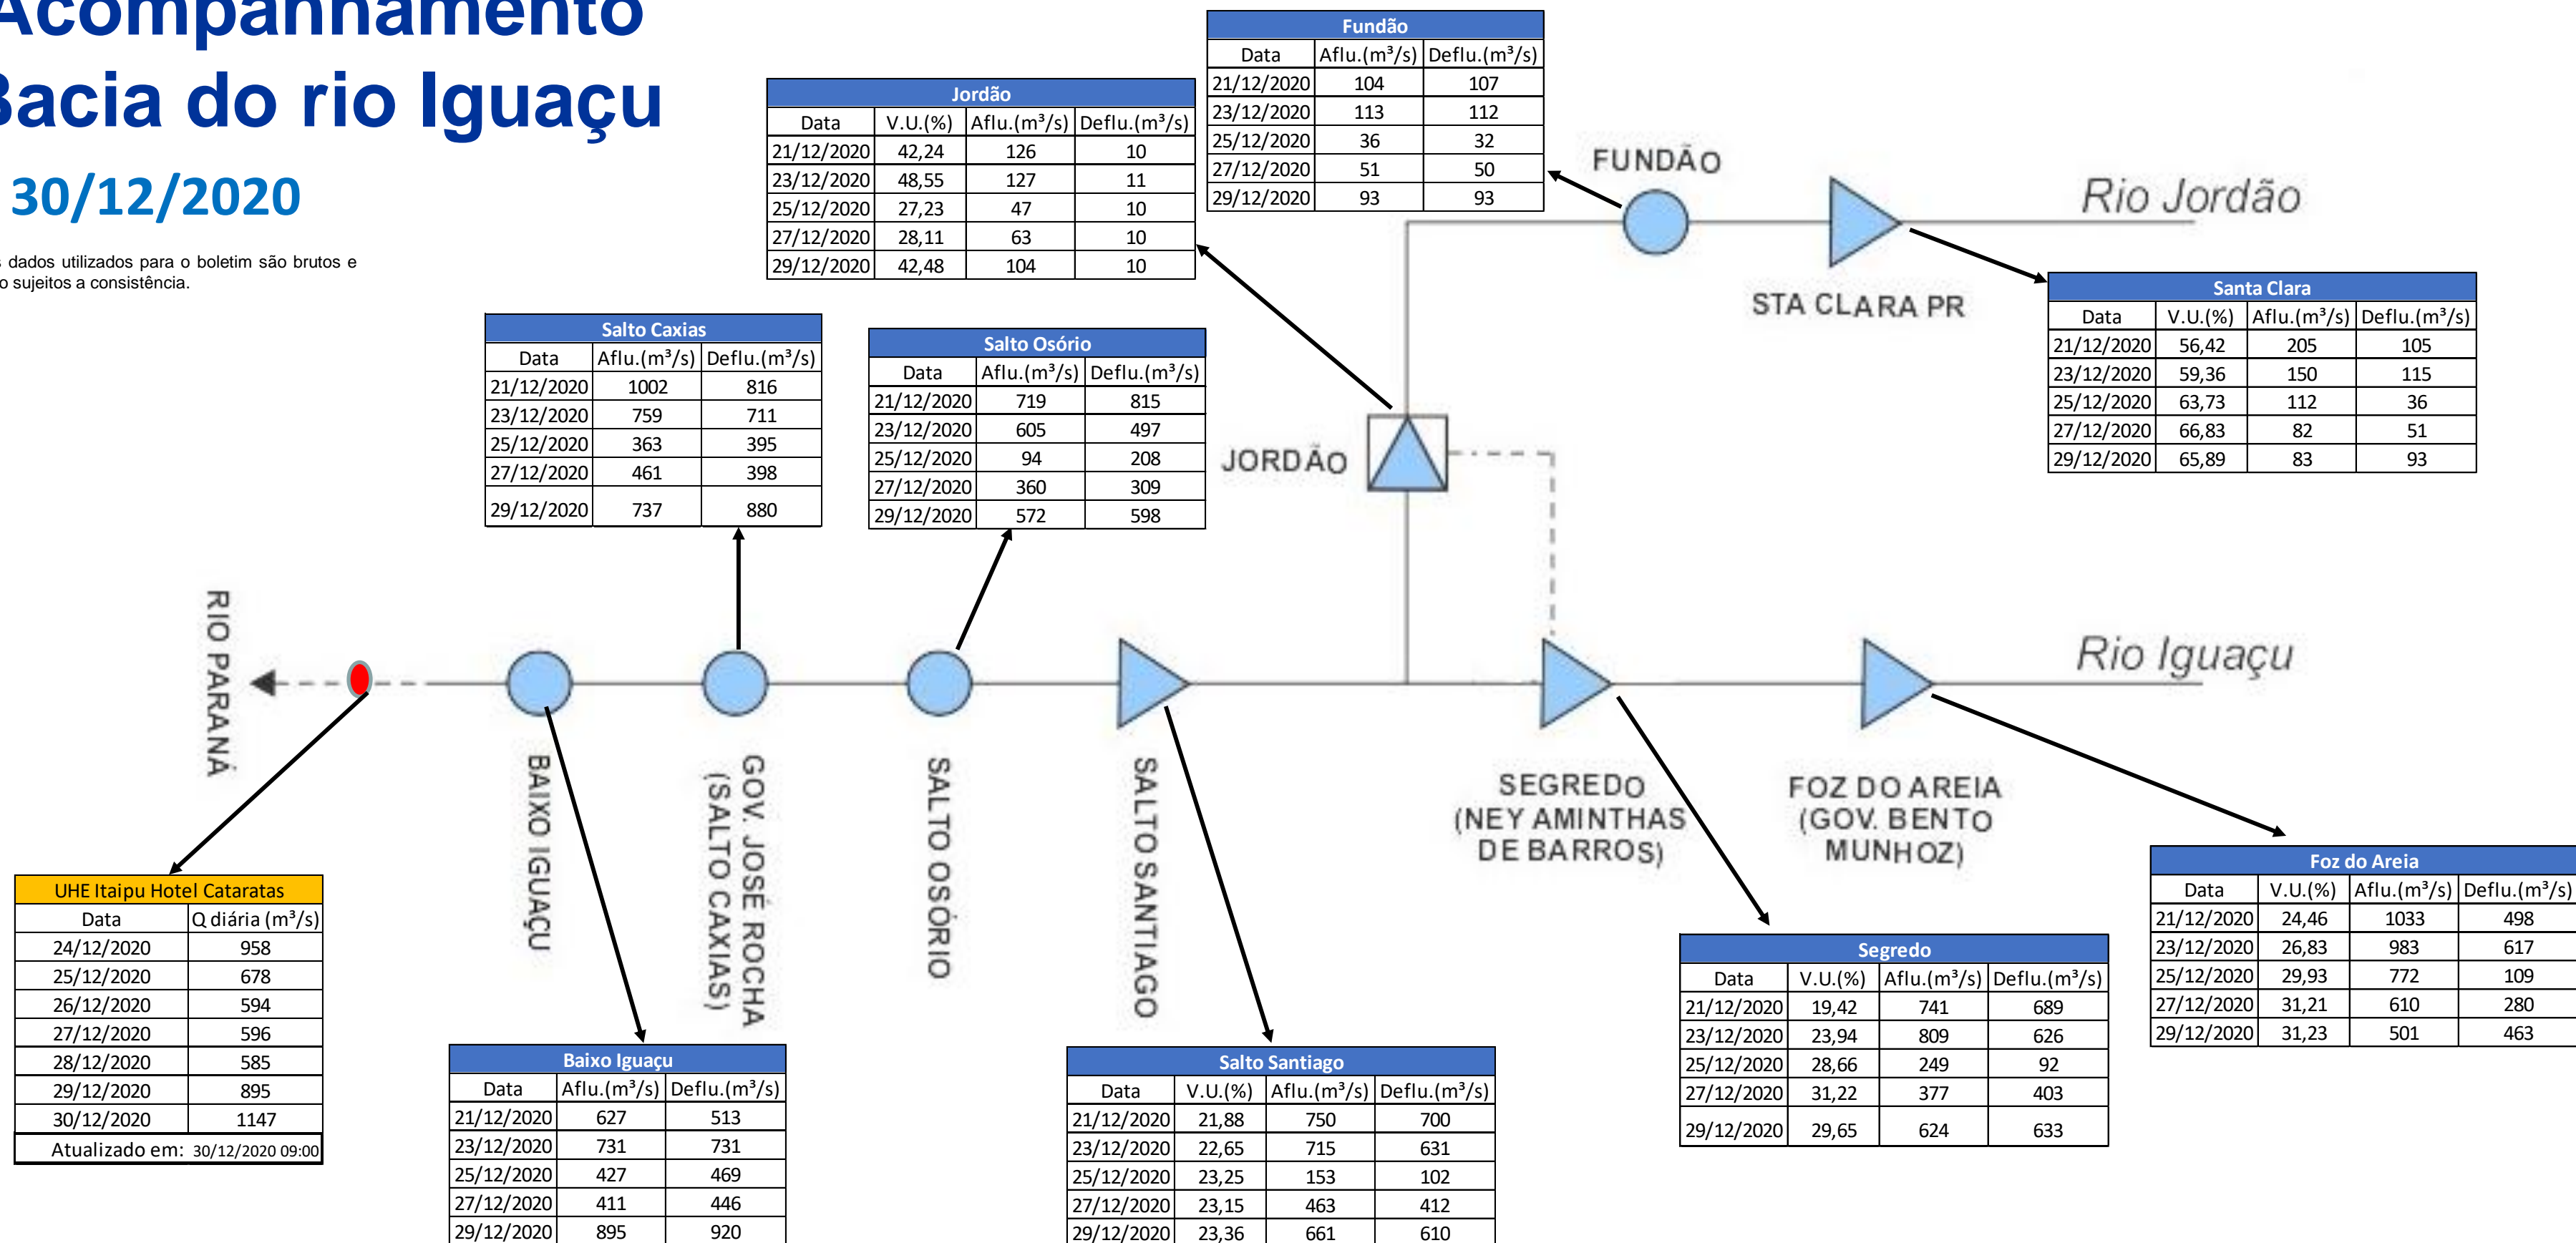

SALA DE SITUAÇÃO

Acompanhamento Bacia do rio Iguaçu 30/12/2020

* Os dados utilizados para o boletim são brutos e estão sujeitos a consistência.

SALA DE SITUAÇÃO

Estação Fluviométrica UHE Itaipu Hotel Cataratas

SALA DE SITUAÇÃO

Acompanhamento Bacia do rio Uruguai 30/12/2020

* Os dados utilizados para o boletim são brutos e estão sujeitos a consistência.