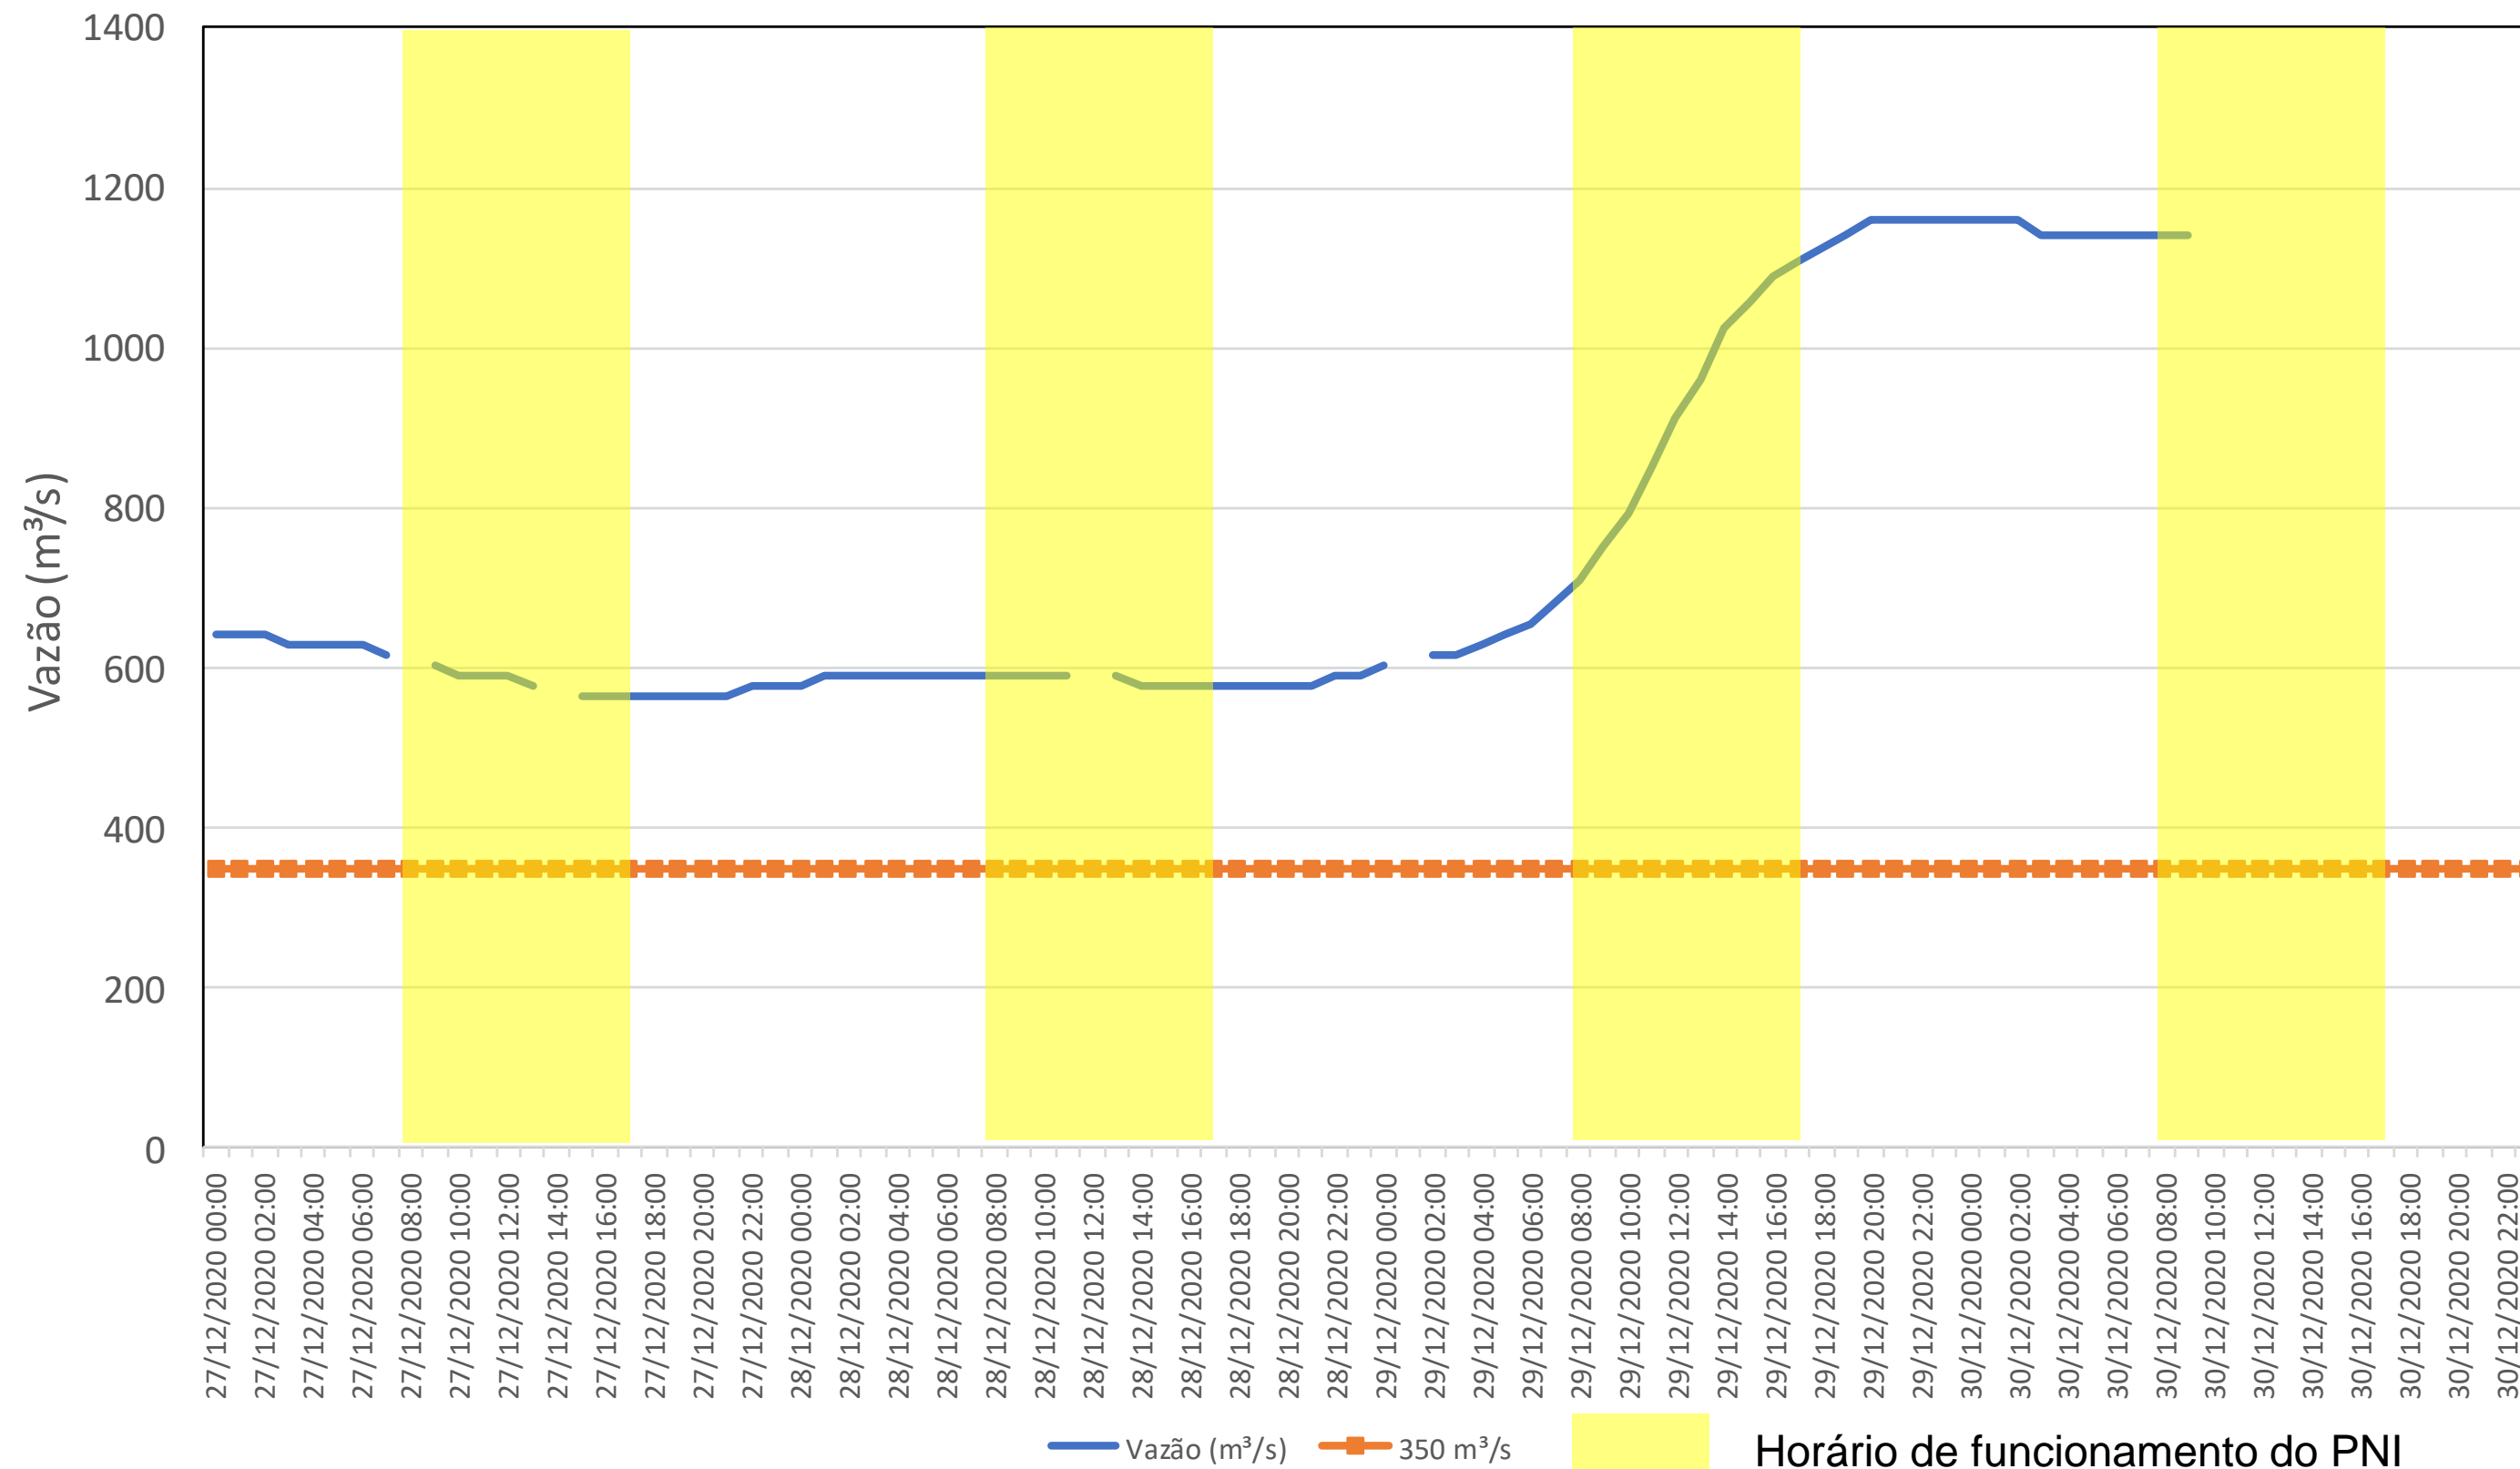

SALA DE SITUAÇÃO

Acompanhamento Bacia do rio Iguaçu 30/12/2020

* Os dados utilizados para o boletim são brutos e estão sujeitos a consistência.

SALA DE SITUAÇÃO

Estação Fluviométrica UHE Itaipu Hotel Cataratas

SALA DE SITUAÇÃO

Acompanhamento Bacia do rio Uruguai 30/12/2020

* Os dados utilizados para o boletim são brutos e estão sujeitos a consistência.