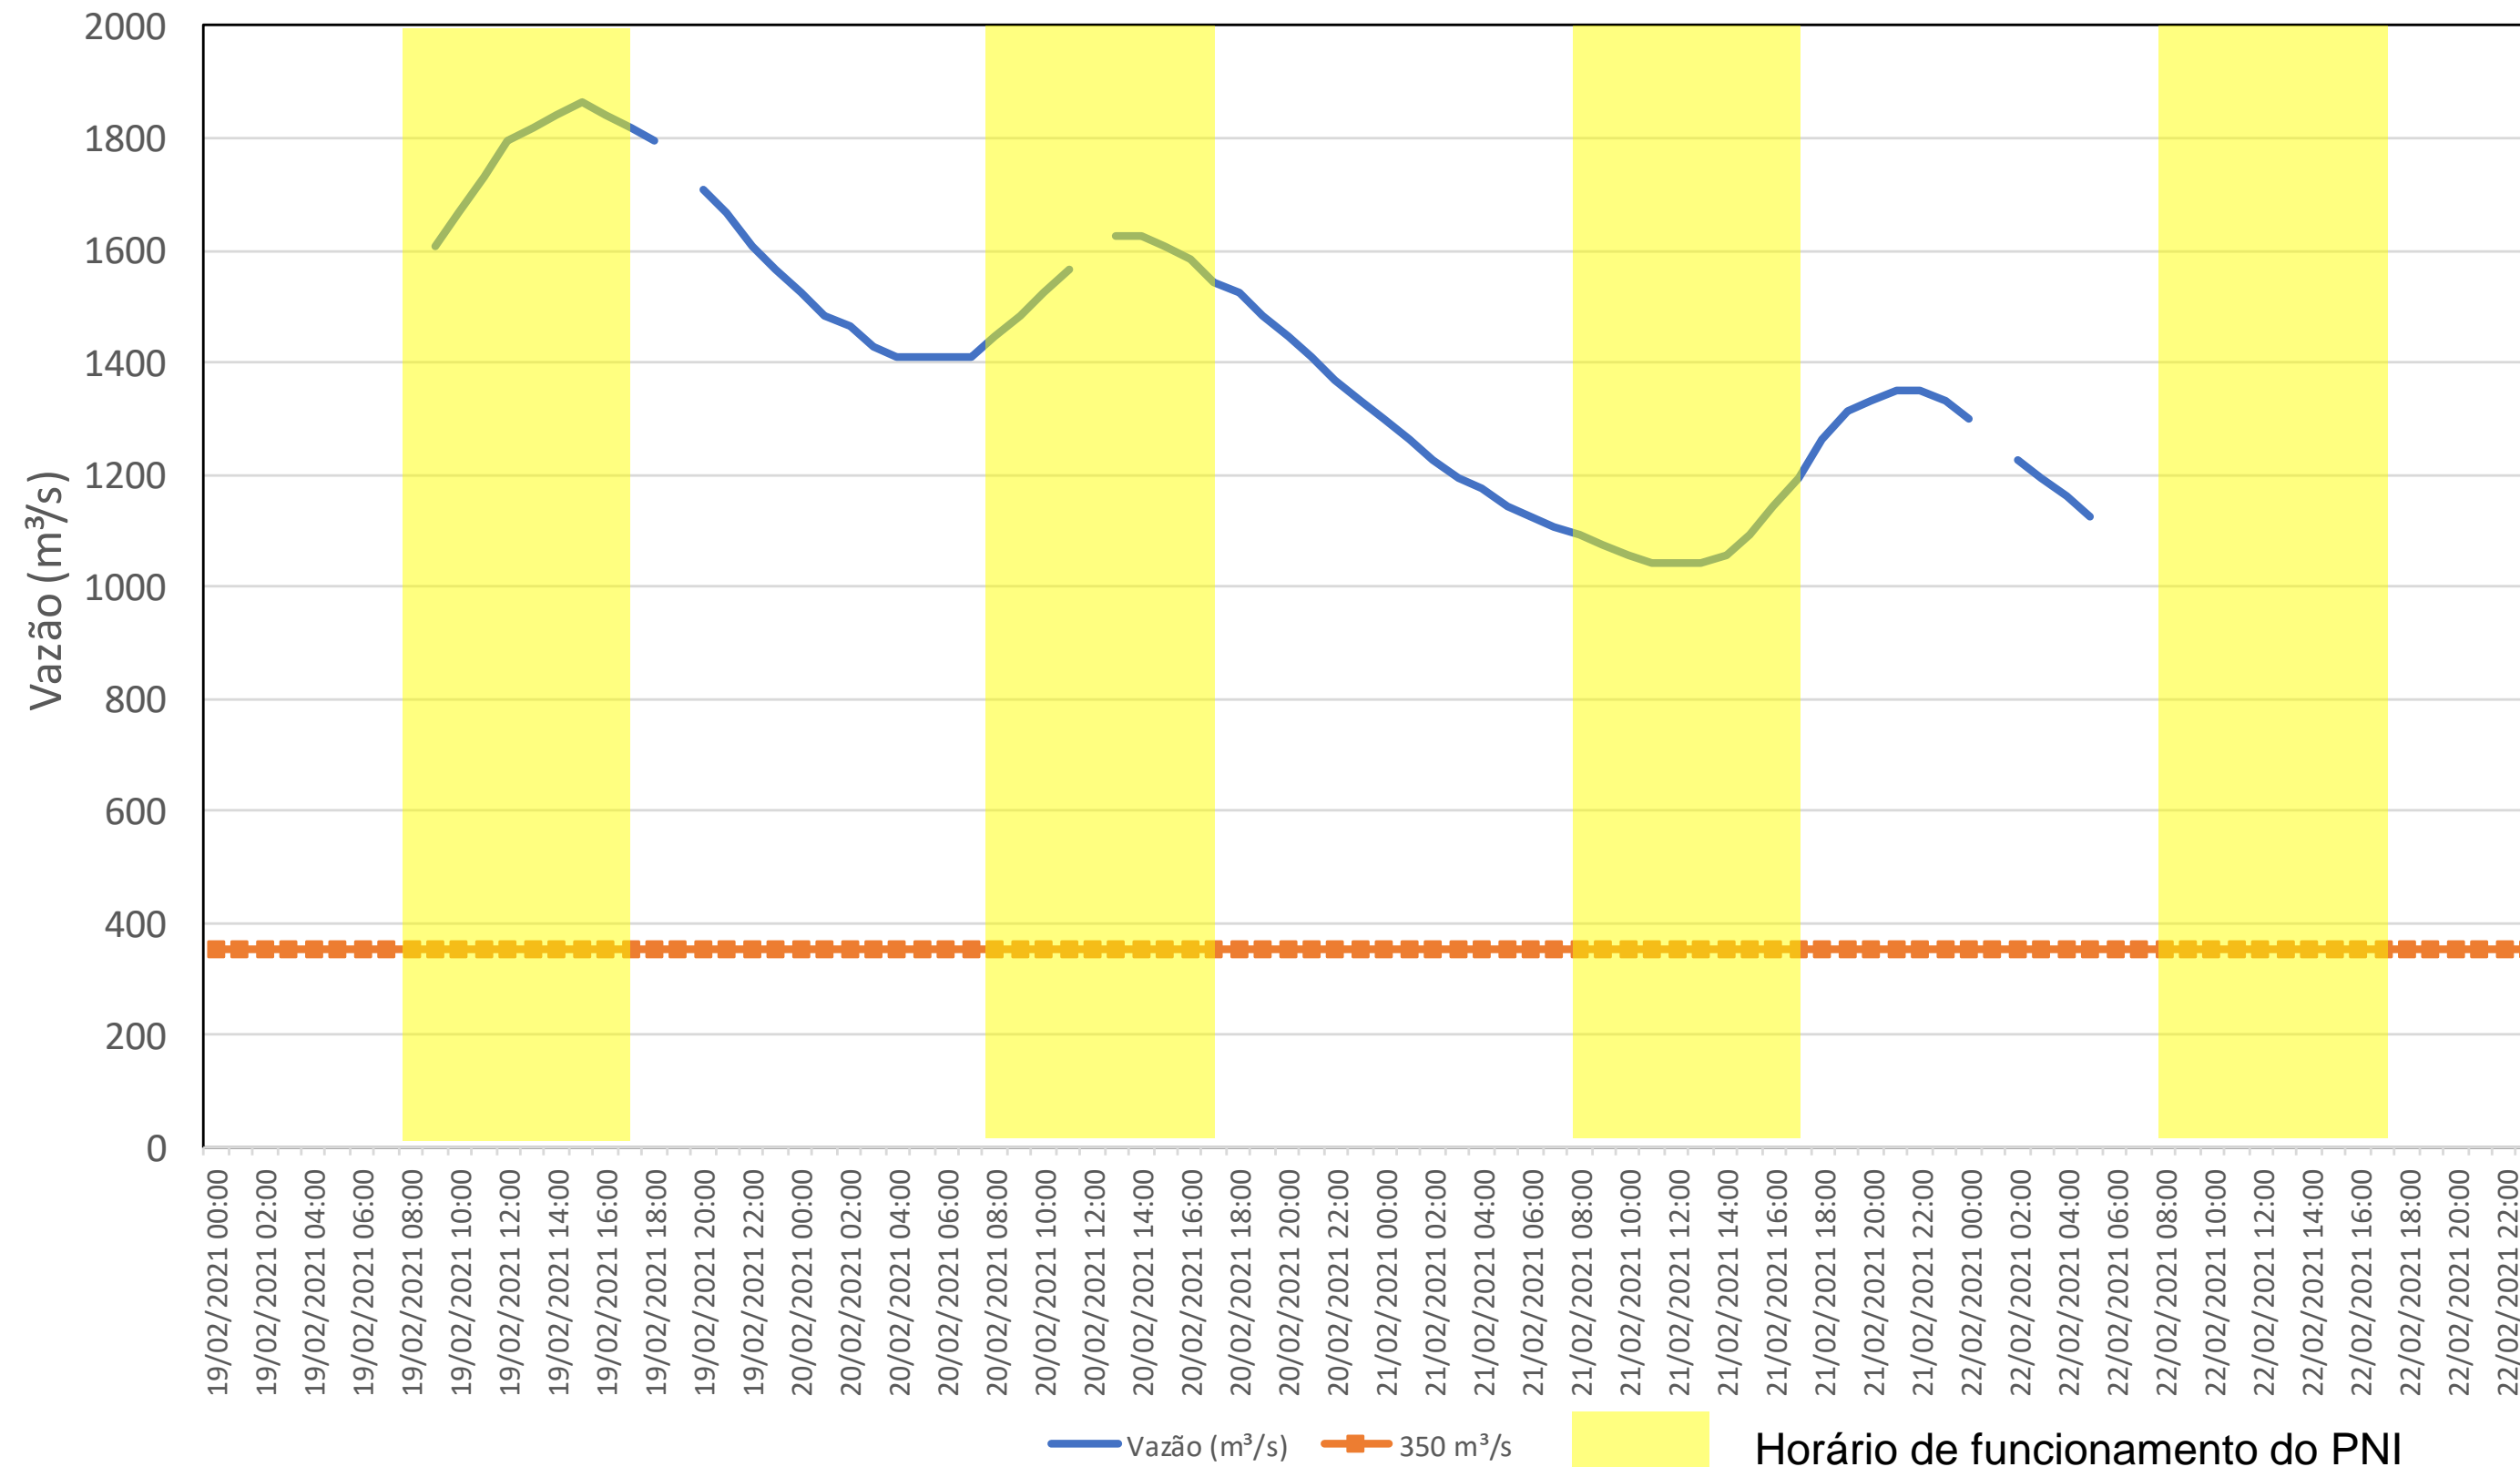

SALA DE SITUAÇÃO

Acompanhamento Bacia do rio Iguaçu

19/02/2021

* Os dados utilizados para o boletim são brutos e estão sujeitos a consistência.

SALA DE SITUAÇÃO

Estação Fluviométrica UHE Itaipu Hotel Cataratas

SALA DE SITUAÇÃO

Acompanhamento Bacia do rio Uruguai

22/02/2021

* Os dados utilizados para o boletim são brutos e estão sujeitos a consistência.