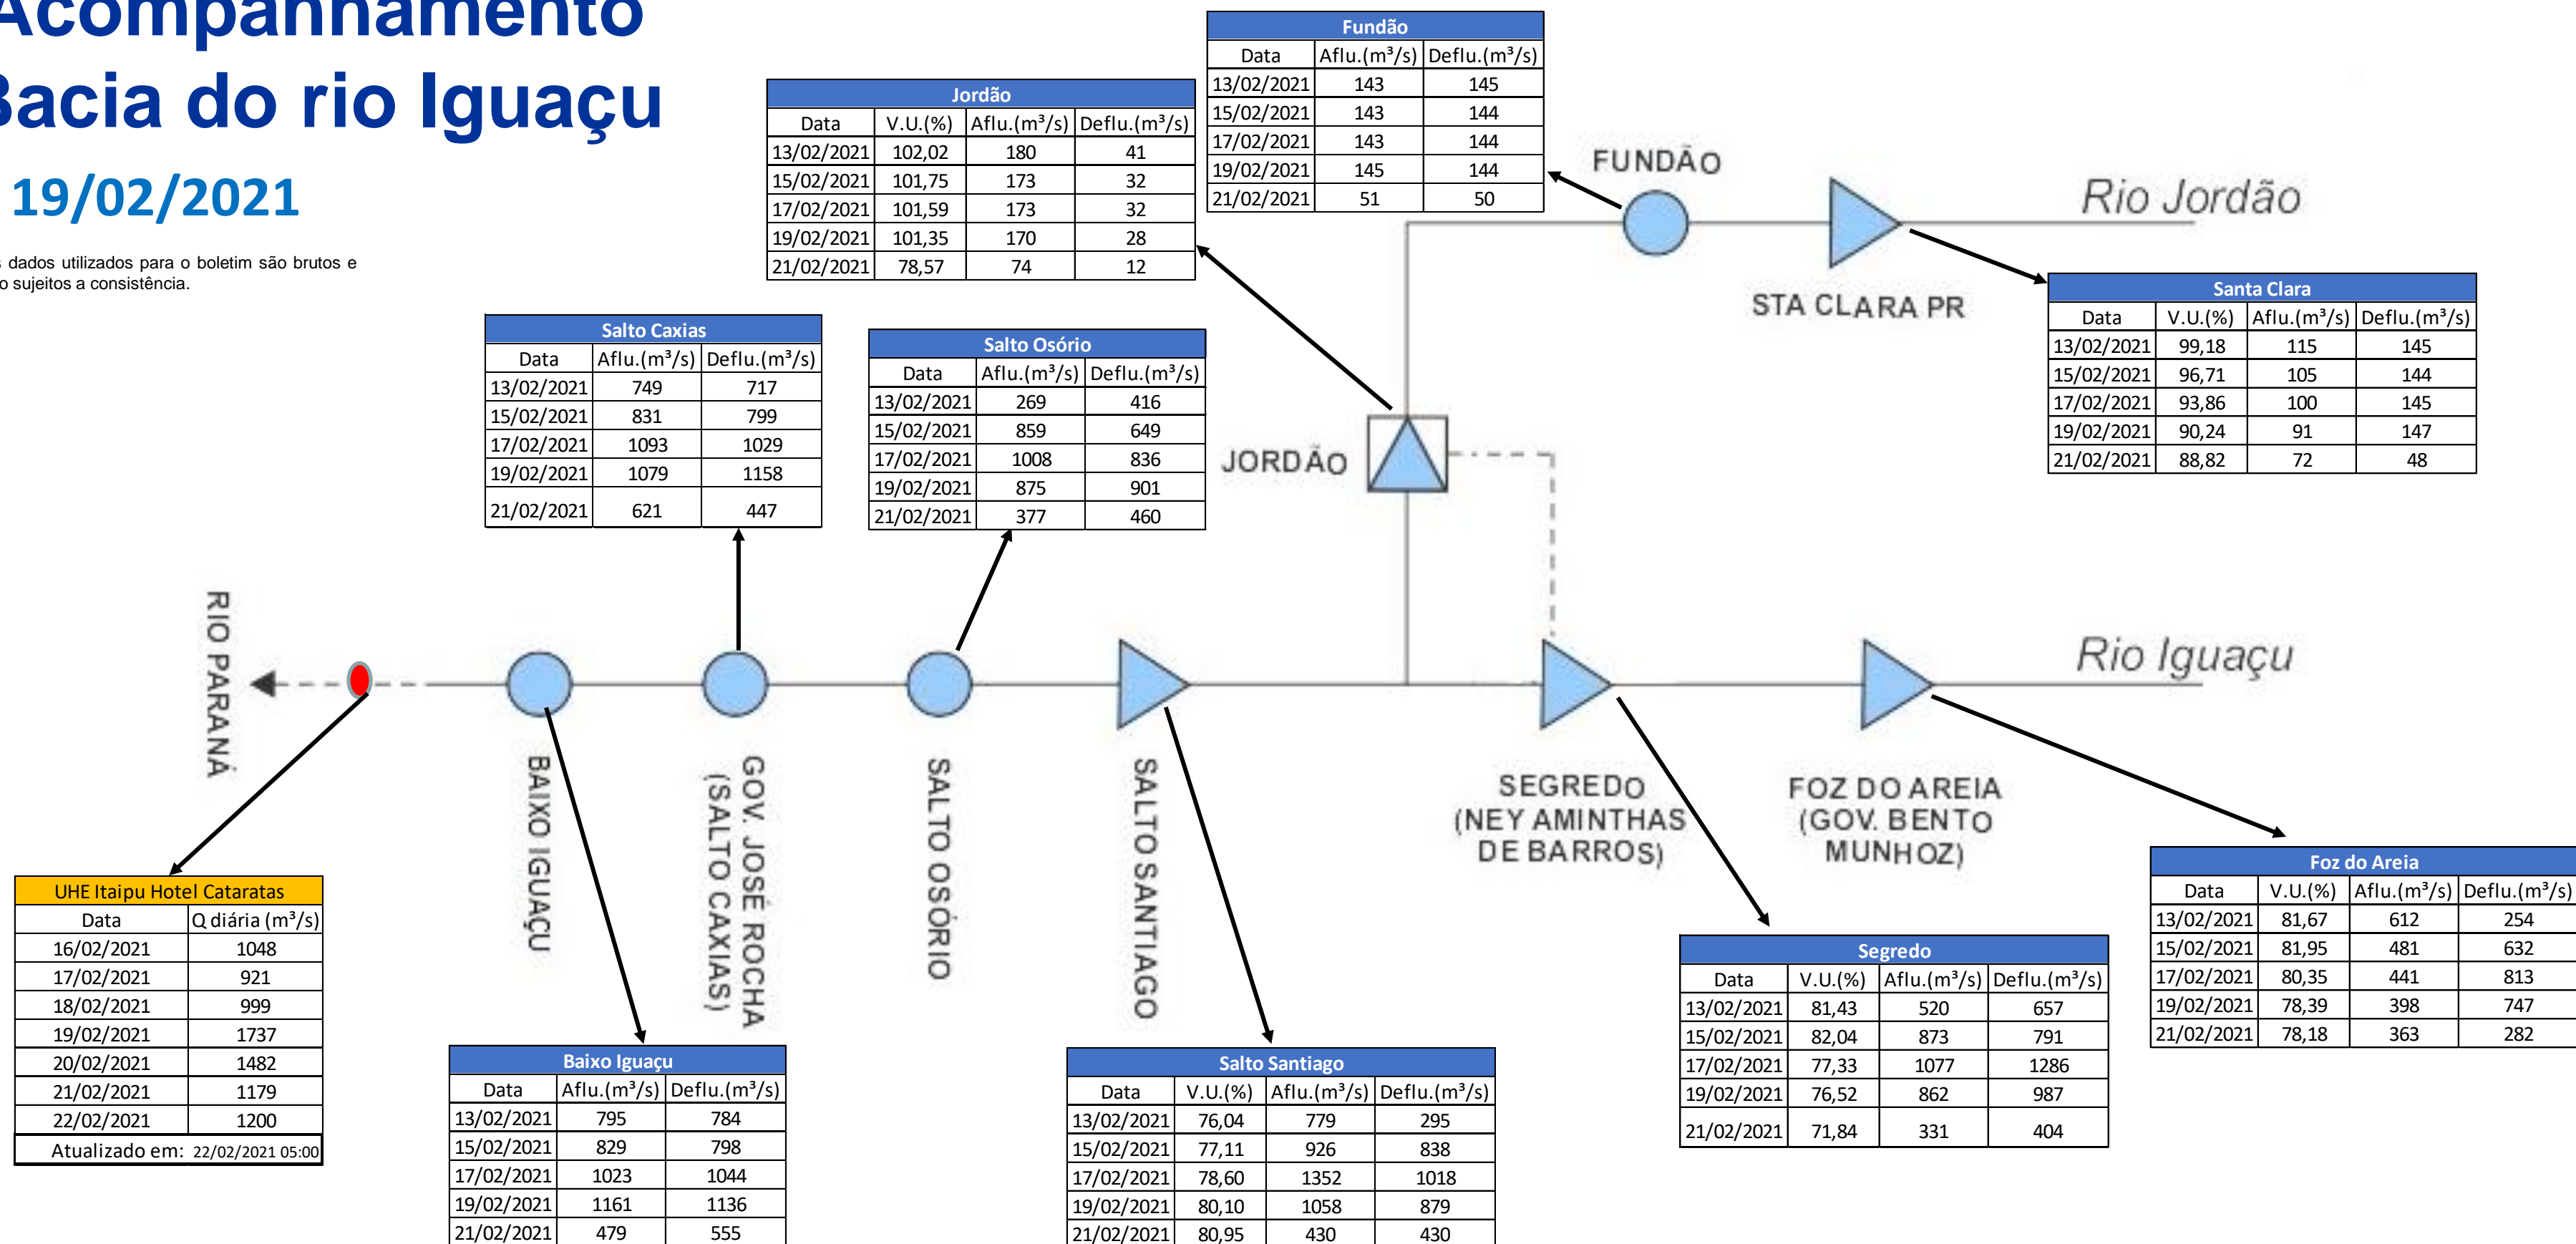

SALA DE SITUAÇÃO

Acompanhamento Bacia do rio Iguaçu

19/02/2021

* Os dados utilizados para o boletim são brutos e estão sujeitos a consistência.

SALA DE SITUAÇÃO

Estação Fluviométrica UHE Itaipu Hotel Cataratas

SALA DE SITUAÇÃO

Acompanhamento Bacia do rio Uruguai

22/02/2021

* Os dados utilizados para o boletim são brutos e estão sujeitos a consistência.