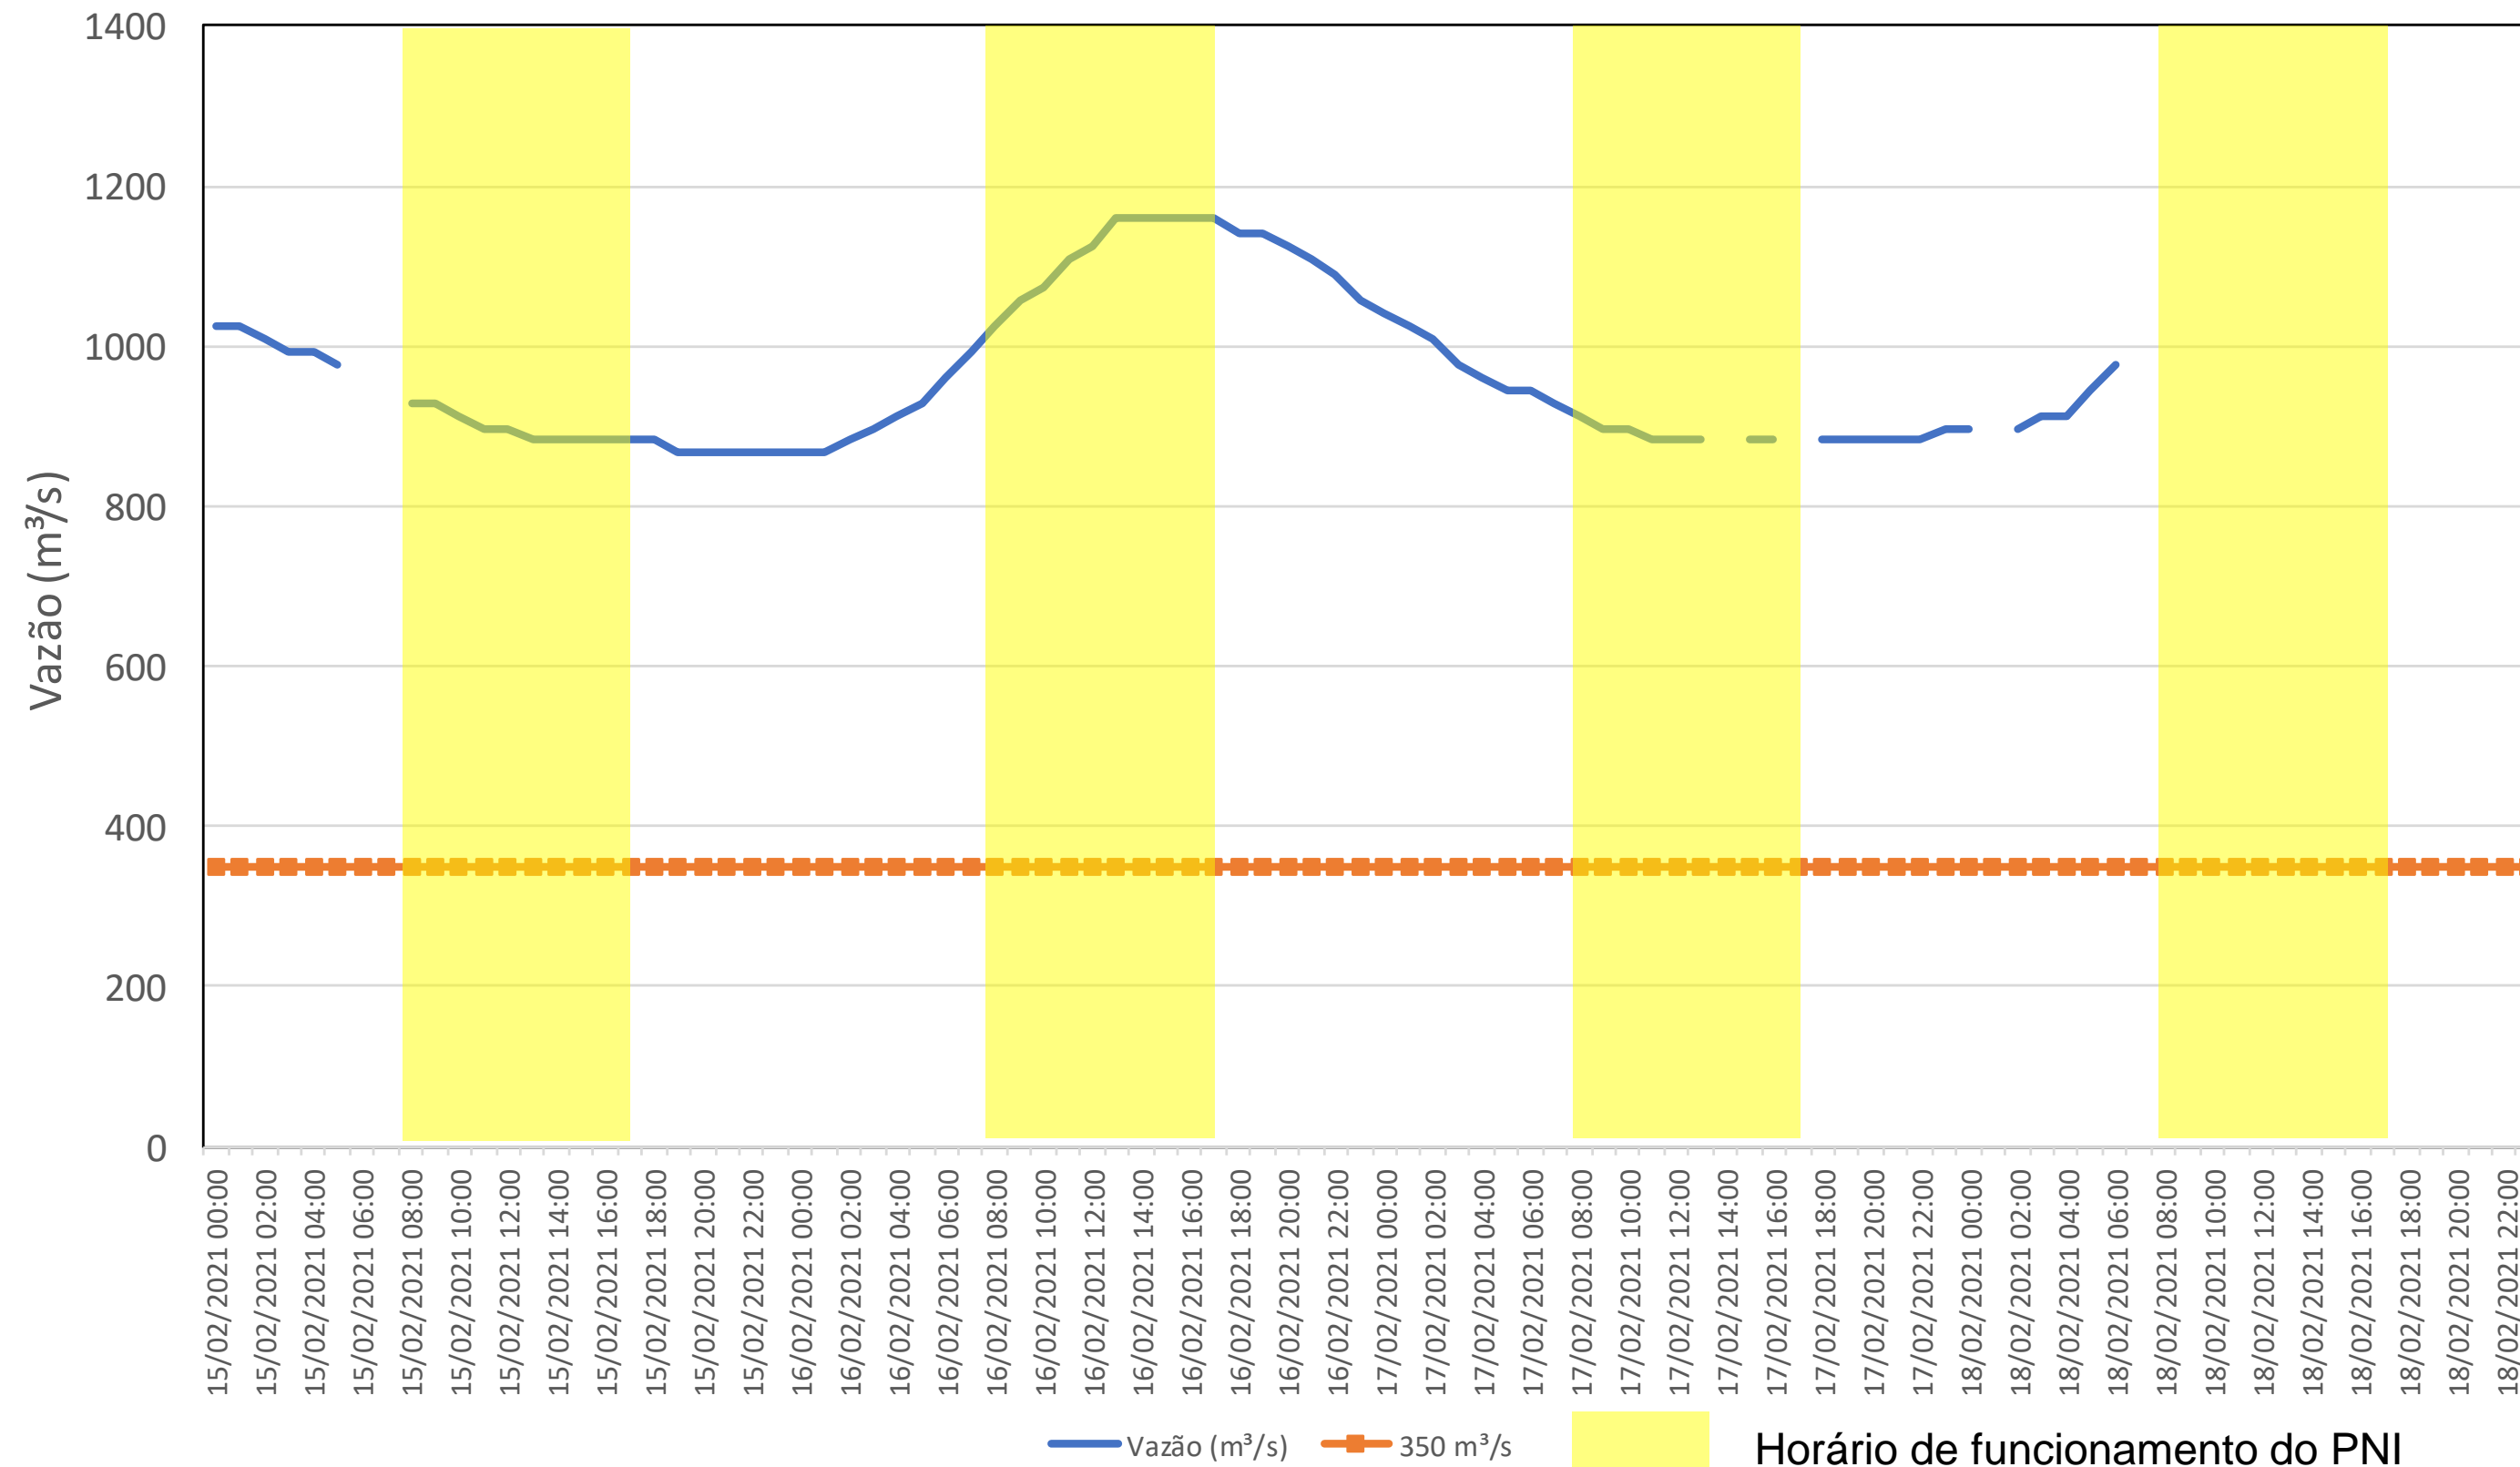

SALA DE SITUAÇÃO

Acompanhamento Bacia do rio Iguaçu

18/02/2021

* Os dados utilizados para o boletim são brutos e estão sujeitos a consistência.

SALA DE SITUAÇÃO

Estação Fluviométrica UHE Itaipu Hotel Cataratas

SALA DE SITUAÇÃO

Acompanhamento Bacia do rio Uruguai

18/02/2021

* Os dados utilizados para o boletim são brutos e estão sujeitos a consistência.