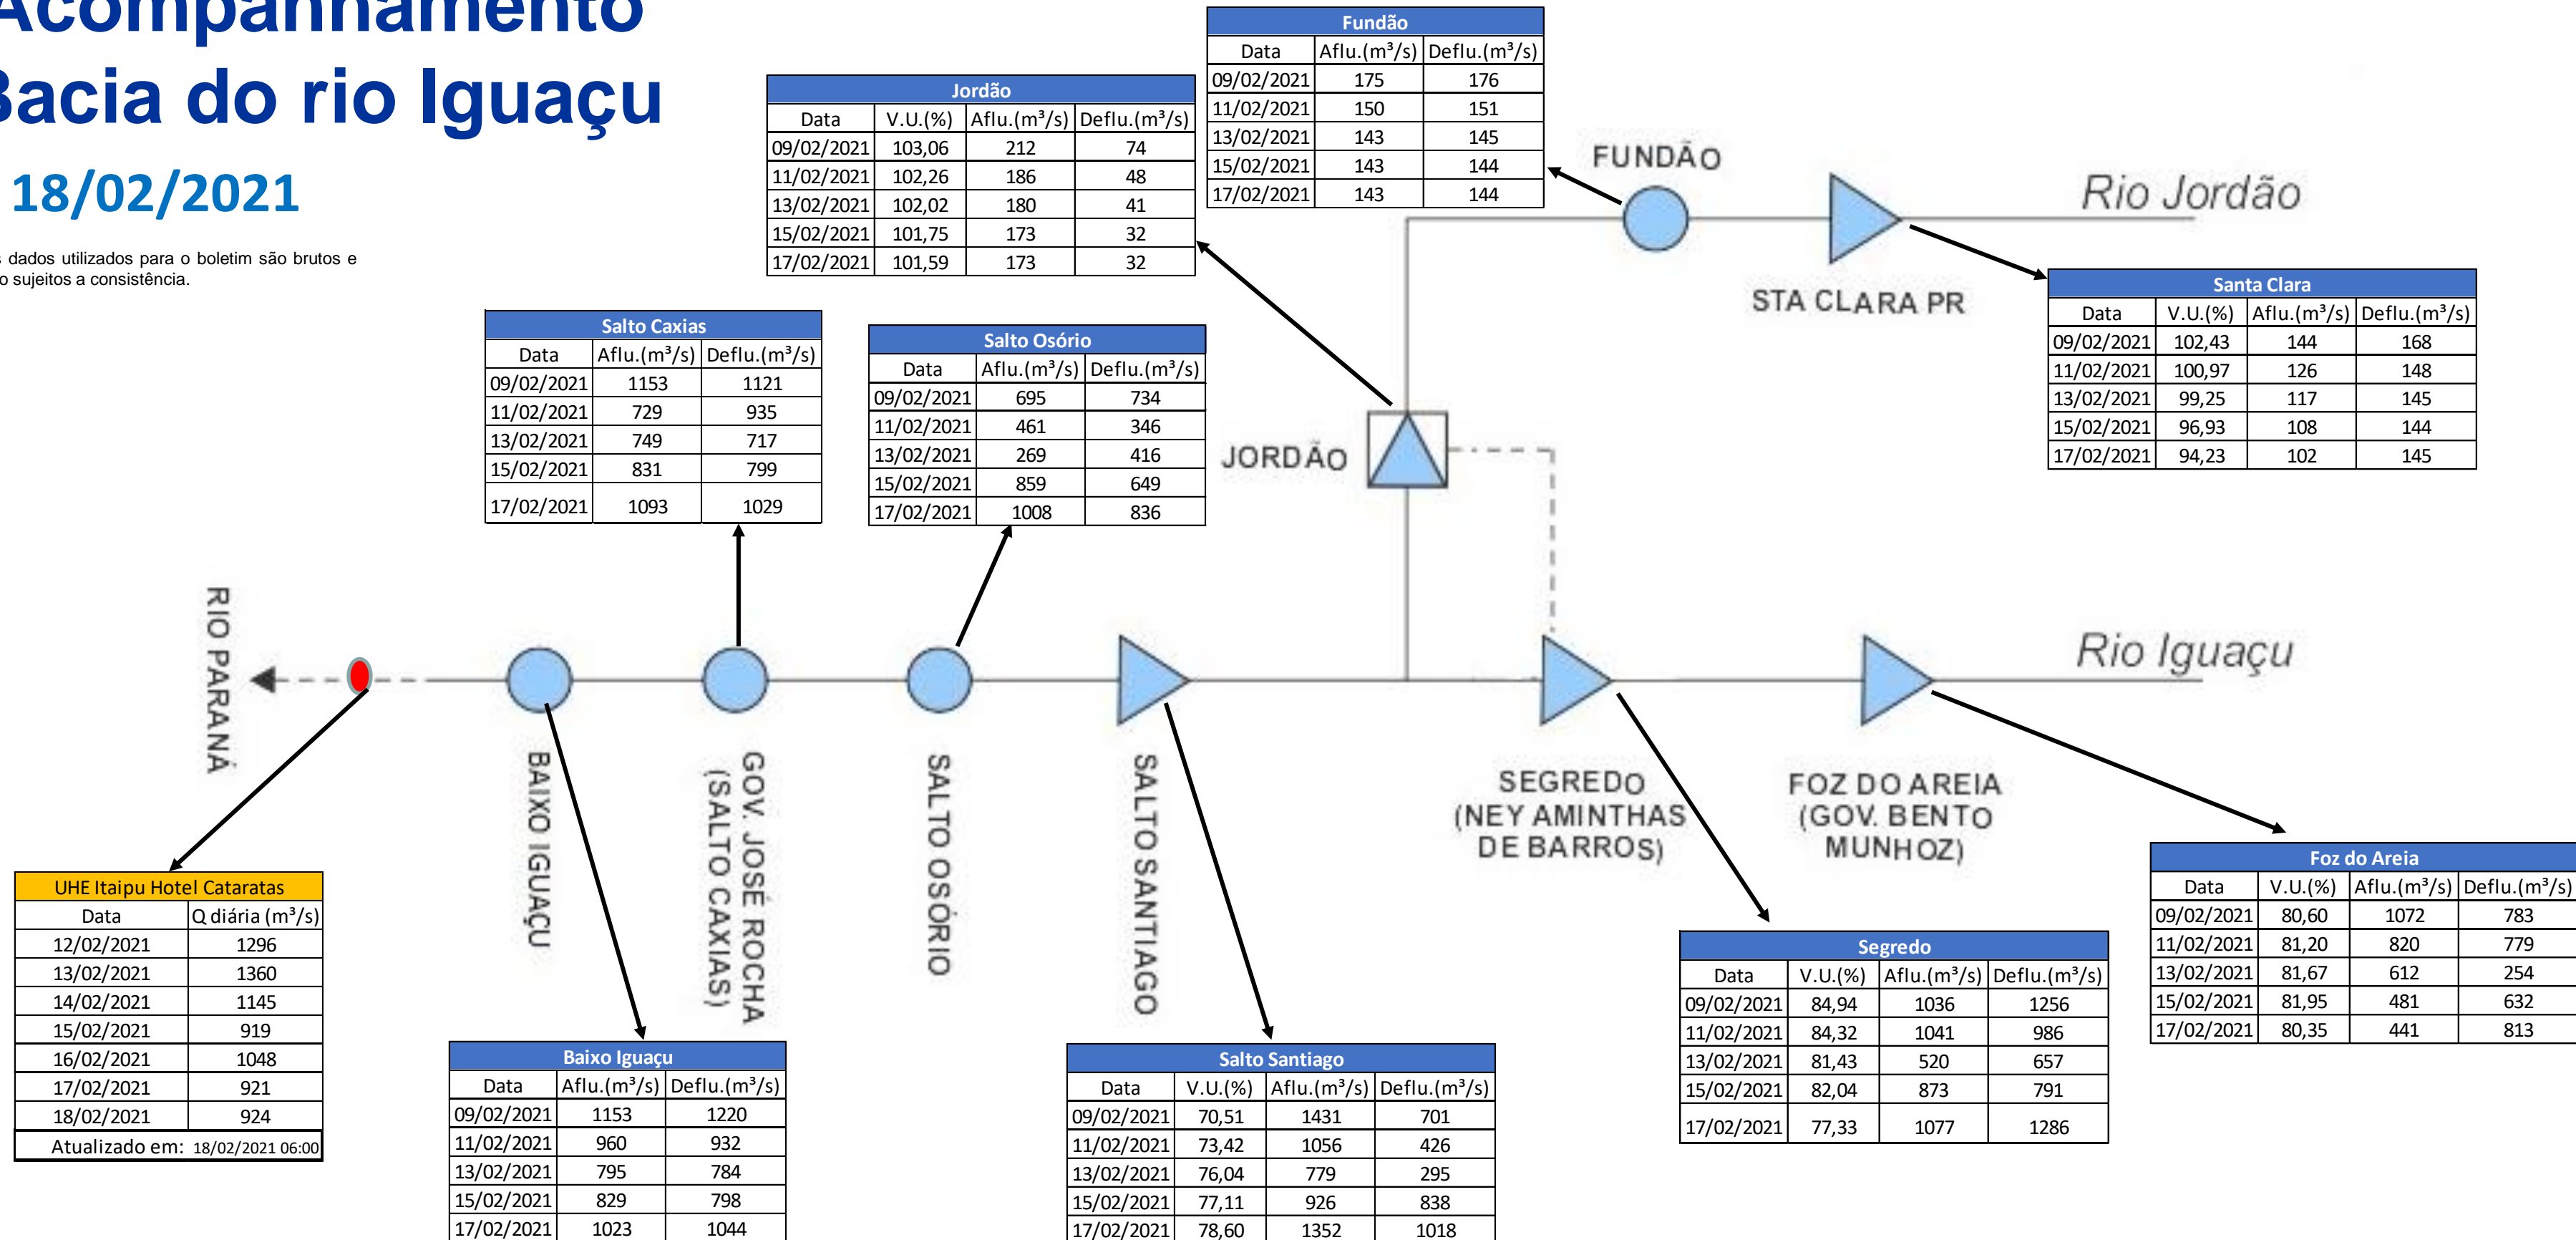

SALA DE SITUAÇÃO

Acompanhamento Bacia do rio Iguaçu

18/02/2021

* Os dados utilizados para o boletim são brutos e estão sujeitos a consistência.

SALA DE SITUAÇÃO

Estação Fluviométrica UHE Itaipu Hotel Cataratas

SALA DE SITUAÇÃO

Acompanhamento Bacia do rio Uruguai

18/02/2021

* Os dados utilizados para o boletim são brutos e estão sujeitos a consistência.