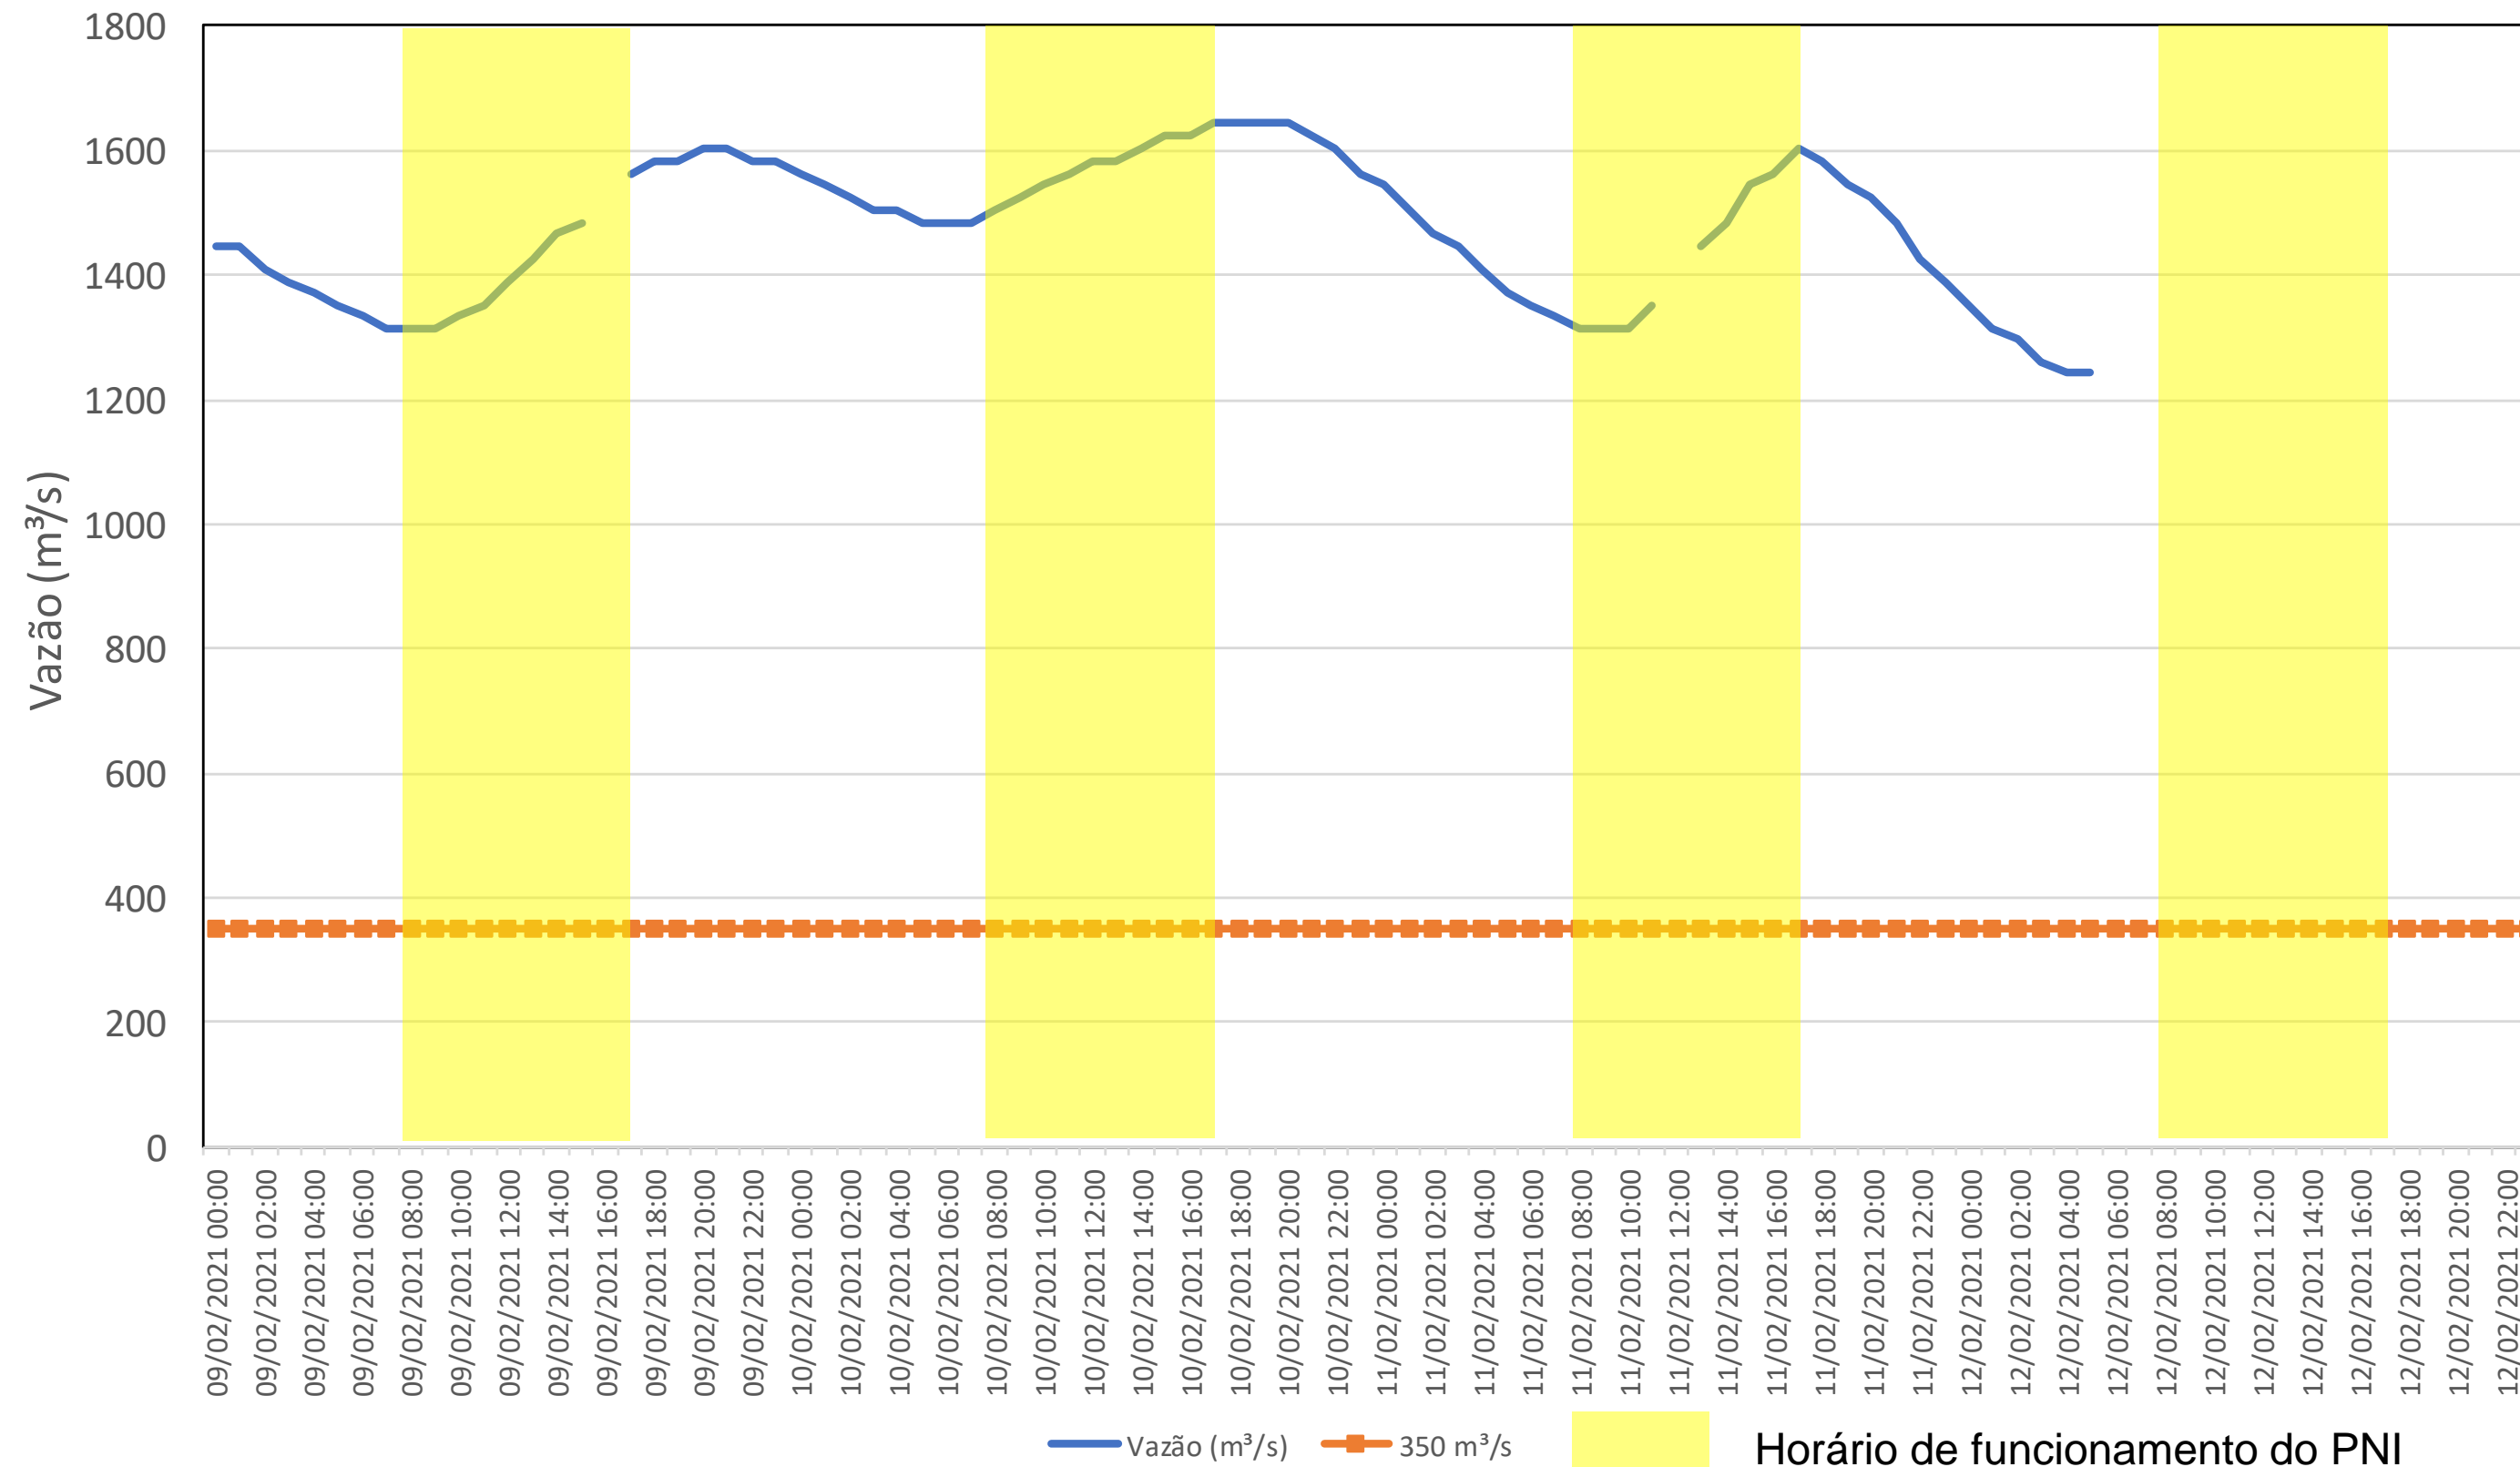

SALA DE SITUAÇÃO

Acompanhamento Bacia do rio Iguaçu

12/02/2021

* Os dados utilizados para o boletim são brutos e estão sujeitos a consistência.

SALA DE SITUAÇÃO

Estação Fluviométrica UHE Itaipu Hotel Cataratas

SALA DE SITUAÇÃO

Acompanhamento Bacia do rio Uruguai

12/02/2021

* Os dados utilizados para o boletim são brutos e estão sujeitos a consistência.