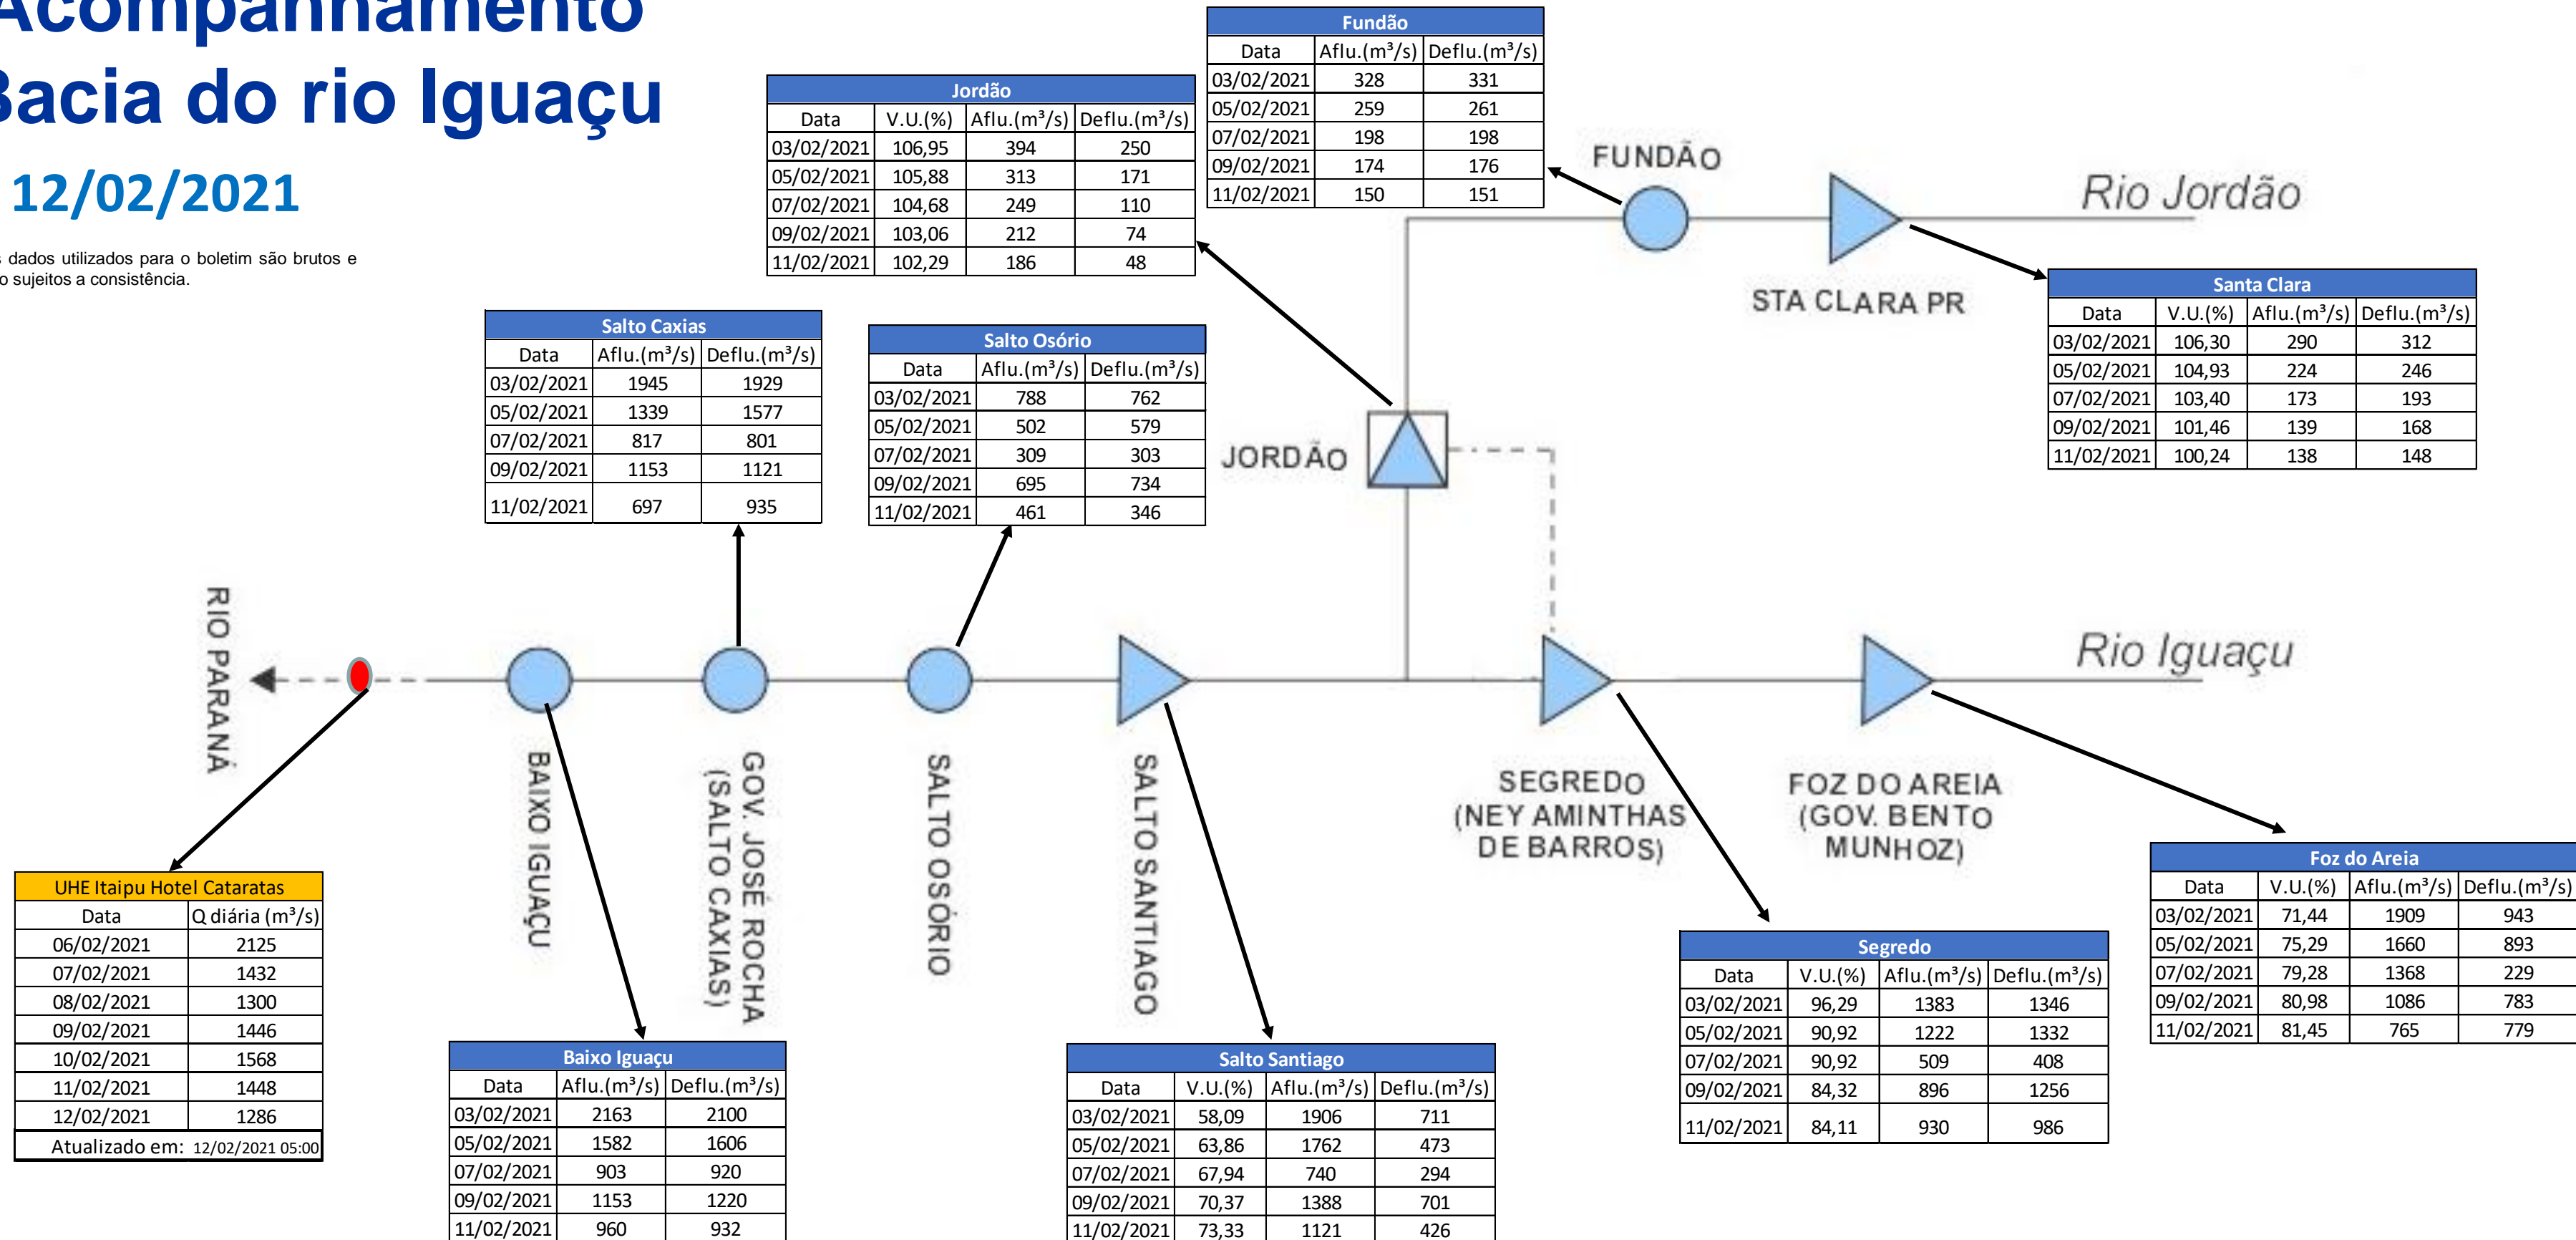

SALA DE SITUAÇÃO

Acompanhamento Bacia do rio Iguaçu

12/02/2021

* Os dados utilizados para o boletim são brutos e estão sujeitos a consistência.

SALA DE SITUAÇÃO

Estação Fluviométrica UHE Itaipu Hotel Cataratas

SALA DE SITUAÇÃO

Acompanhamento Bacia do rio Uruguai

12/02/2021

* Os dados utilizados para o boletim são brutos e estão sujeitos a consistência.