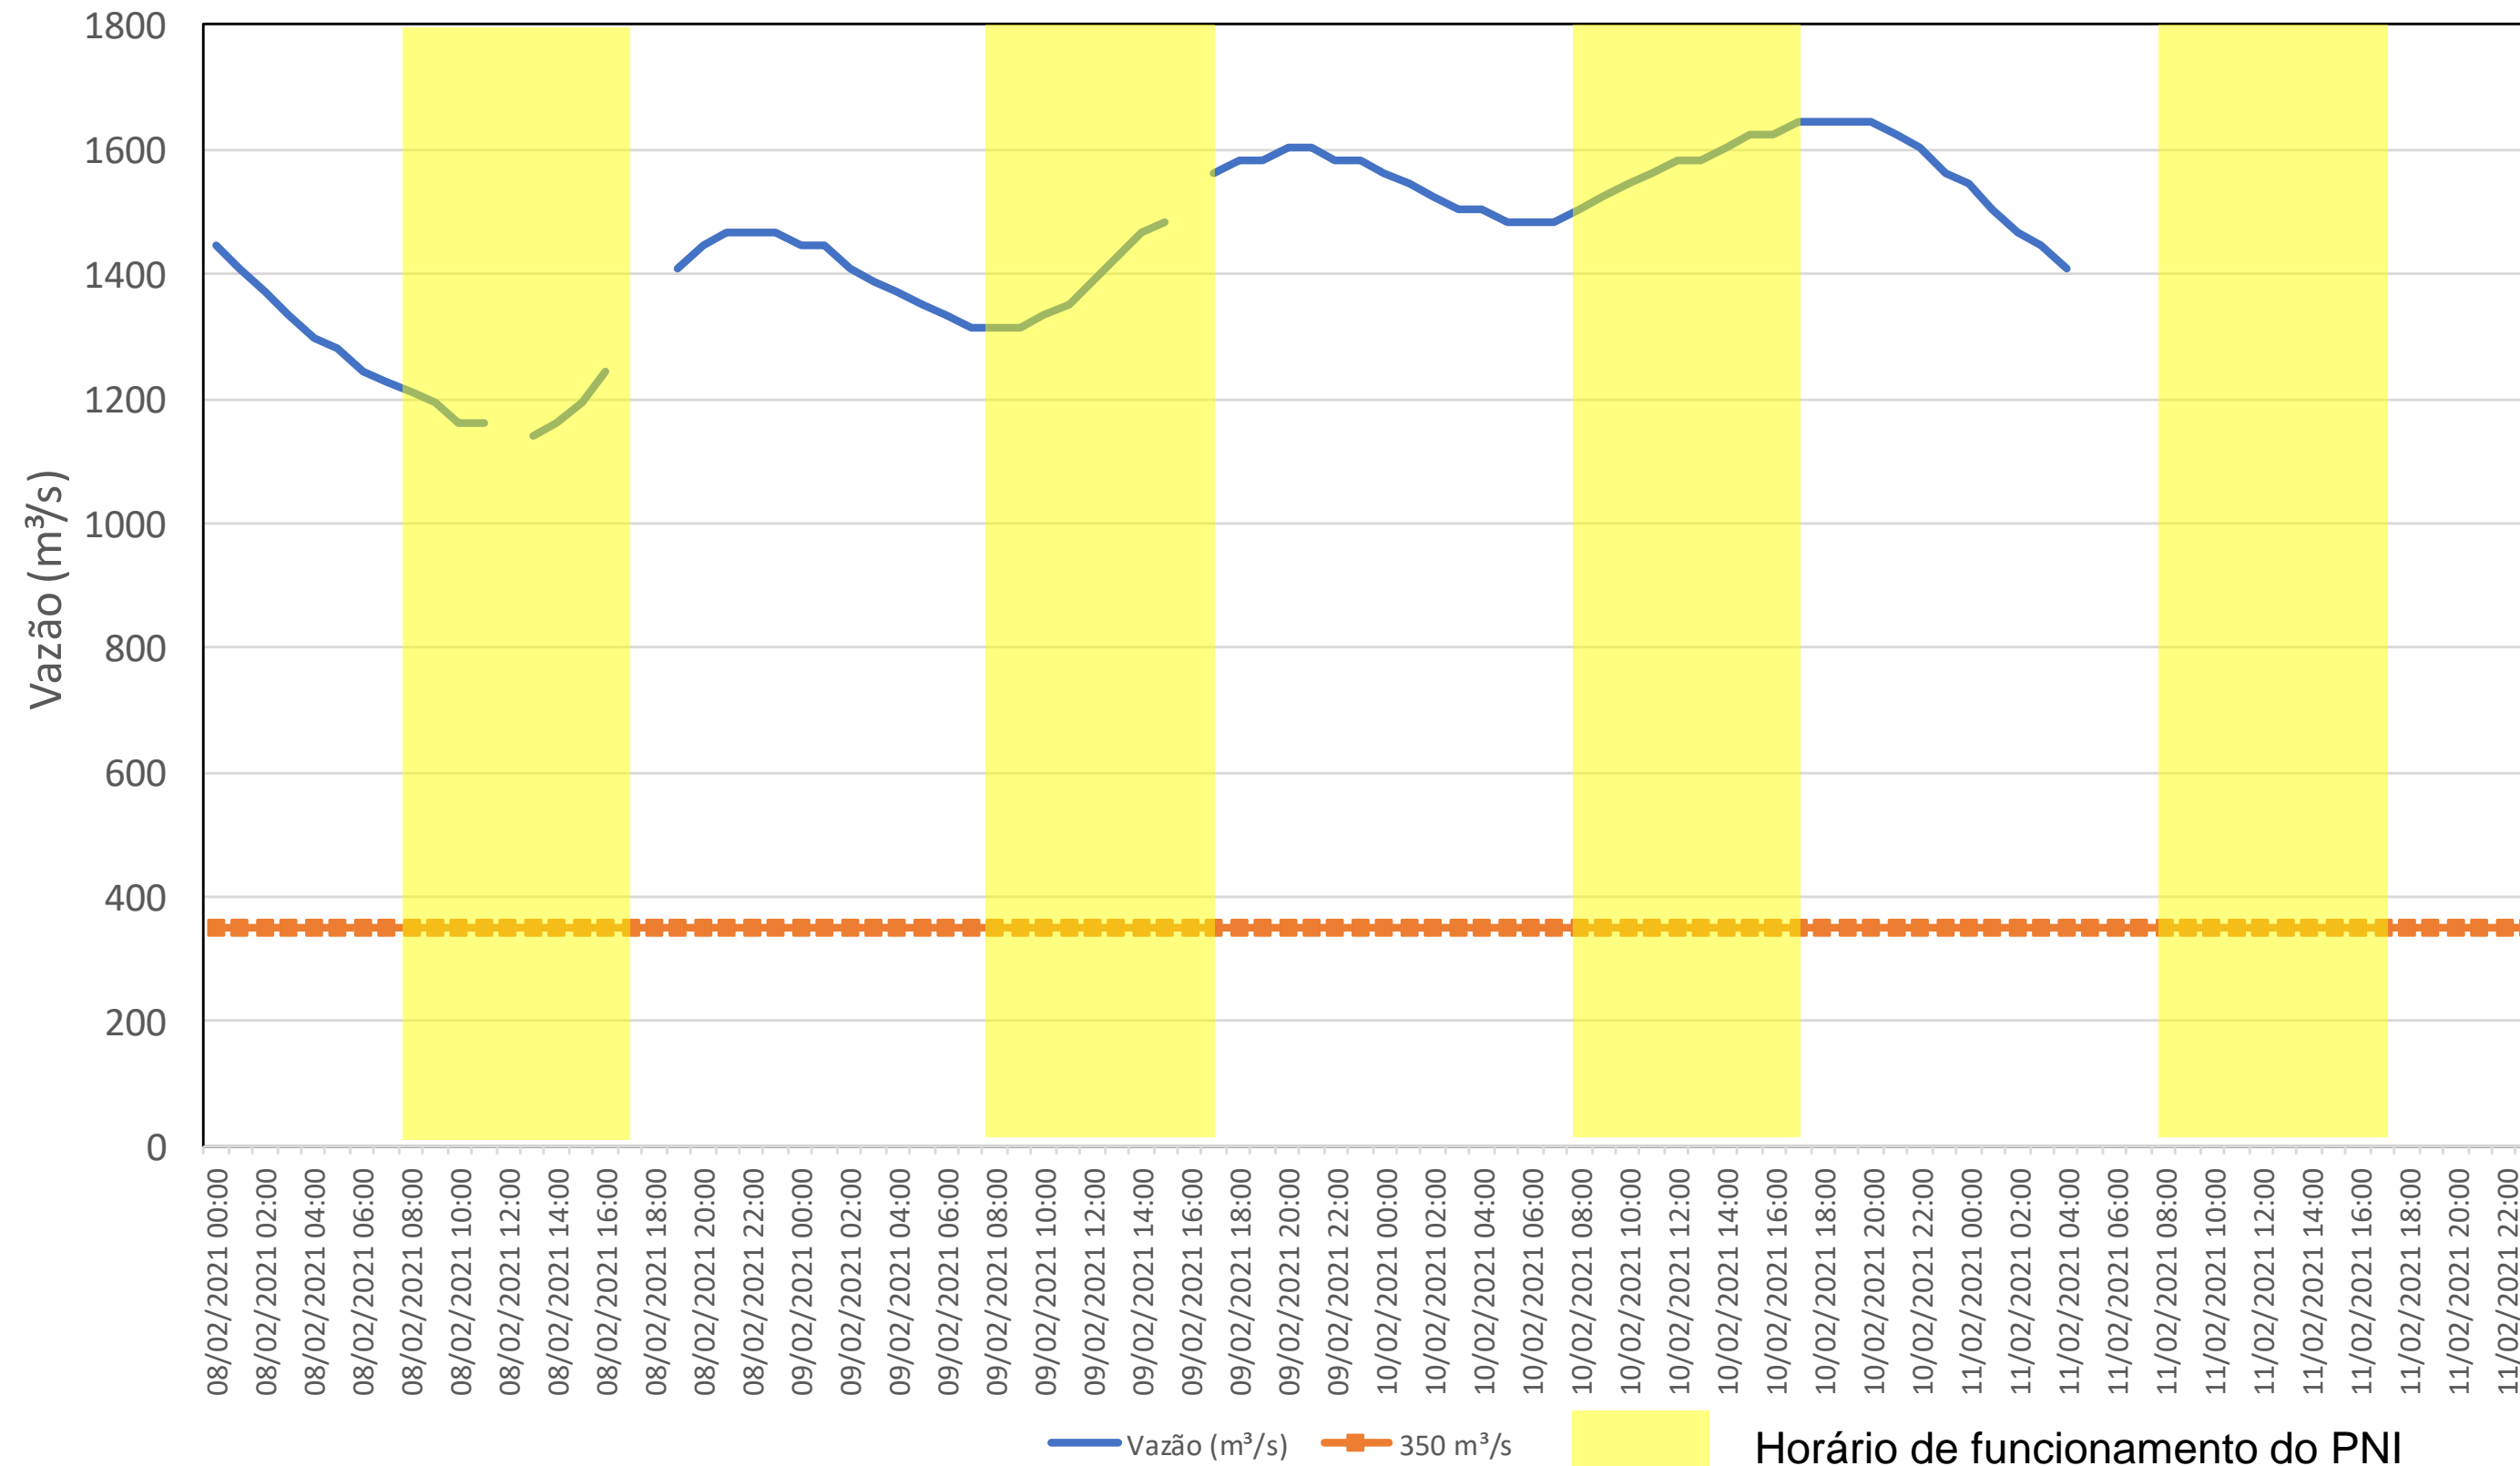

SALA DE SITUAÇÃO

Acompanhamento Bacia do rio Iguaçu

11/02/2021

* Os dados utilizados para o boletim são brutos e estão sujeitos a consistência.

SALA DE SITUAÇÃO

Estação Fluviométrica UHE Itaipu Hotel Cataratas

SALA DE SITUAÇÃO

Acompanhamento Bacia do rio Uruguai

11/02/2021

* Os dados utilizados para o boletim são brutos e estão sujeitos a consistência.