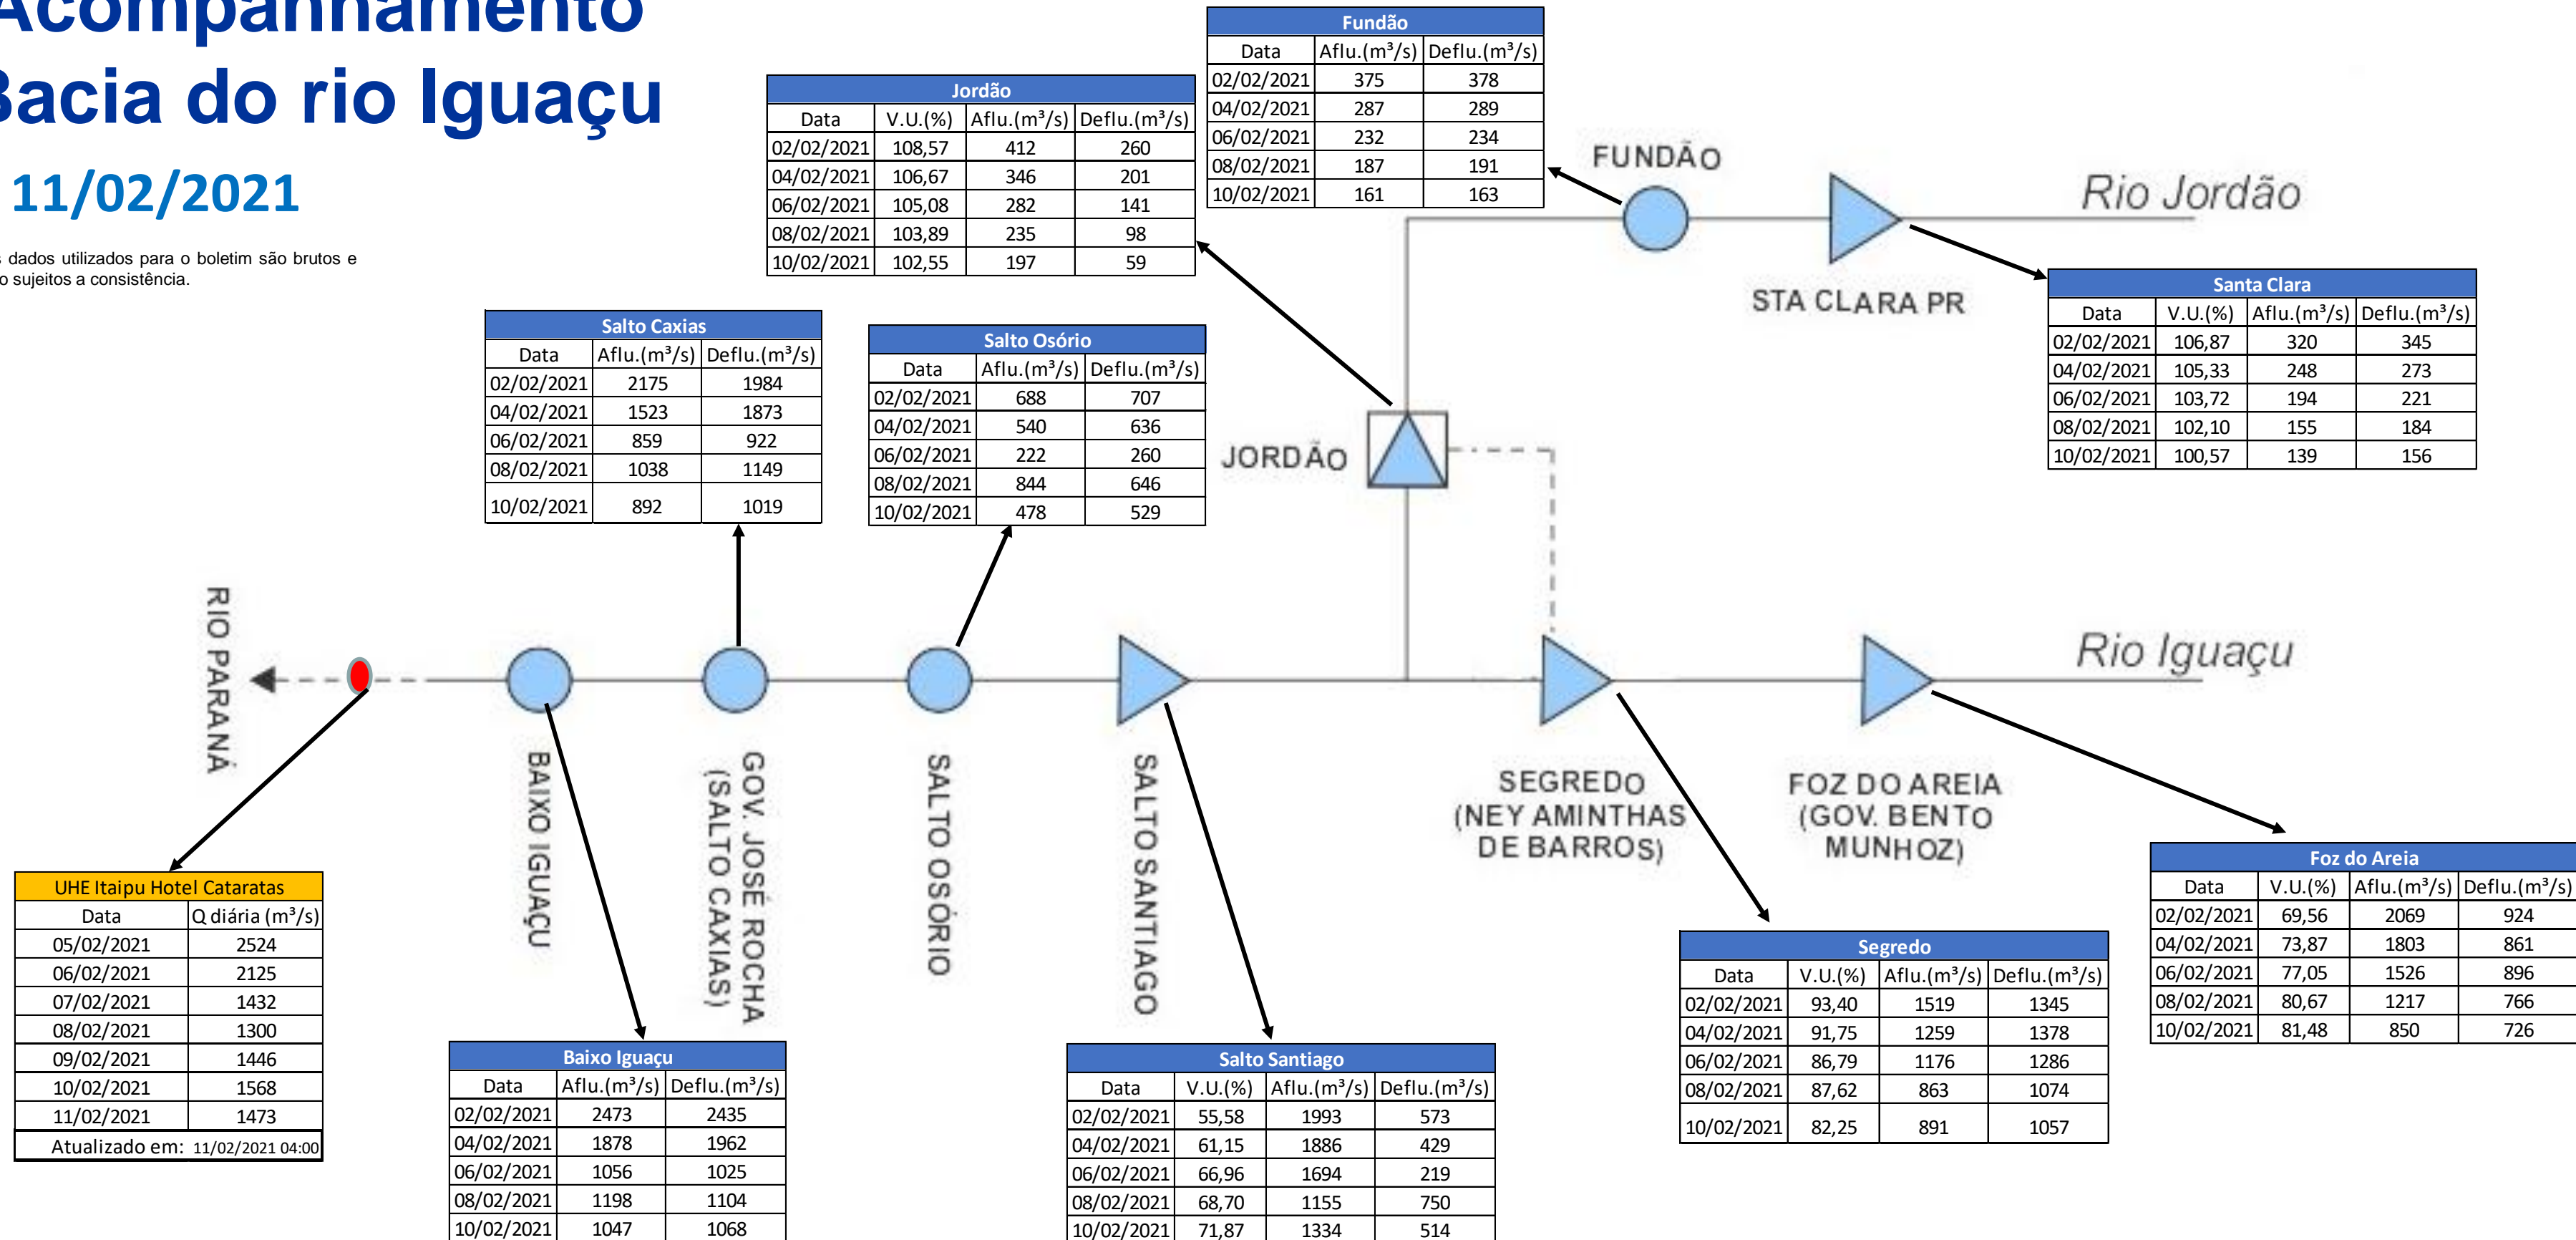

SALA DE SITUAÇÃO

Acompanhamento Bacia do rio Iguaçu

11/02/2021

* Os dados utilizados para o boletim são brutos e estão sujeitos a consistência.

SALA DE SITUAÇÃO

Estação Fluviométrica UHE Itaipu Hotel Cataratas

SALA DE SITUAÇÃO

Acompanhamento Bacia do rio Uruguai

11/02/2021

* Os dados utilizados para o boletim são brutos e estão sujeitos a consistência.