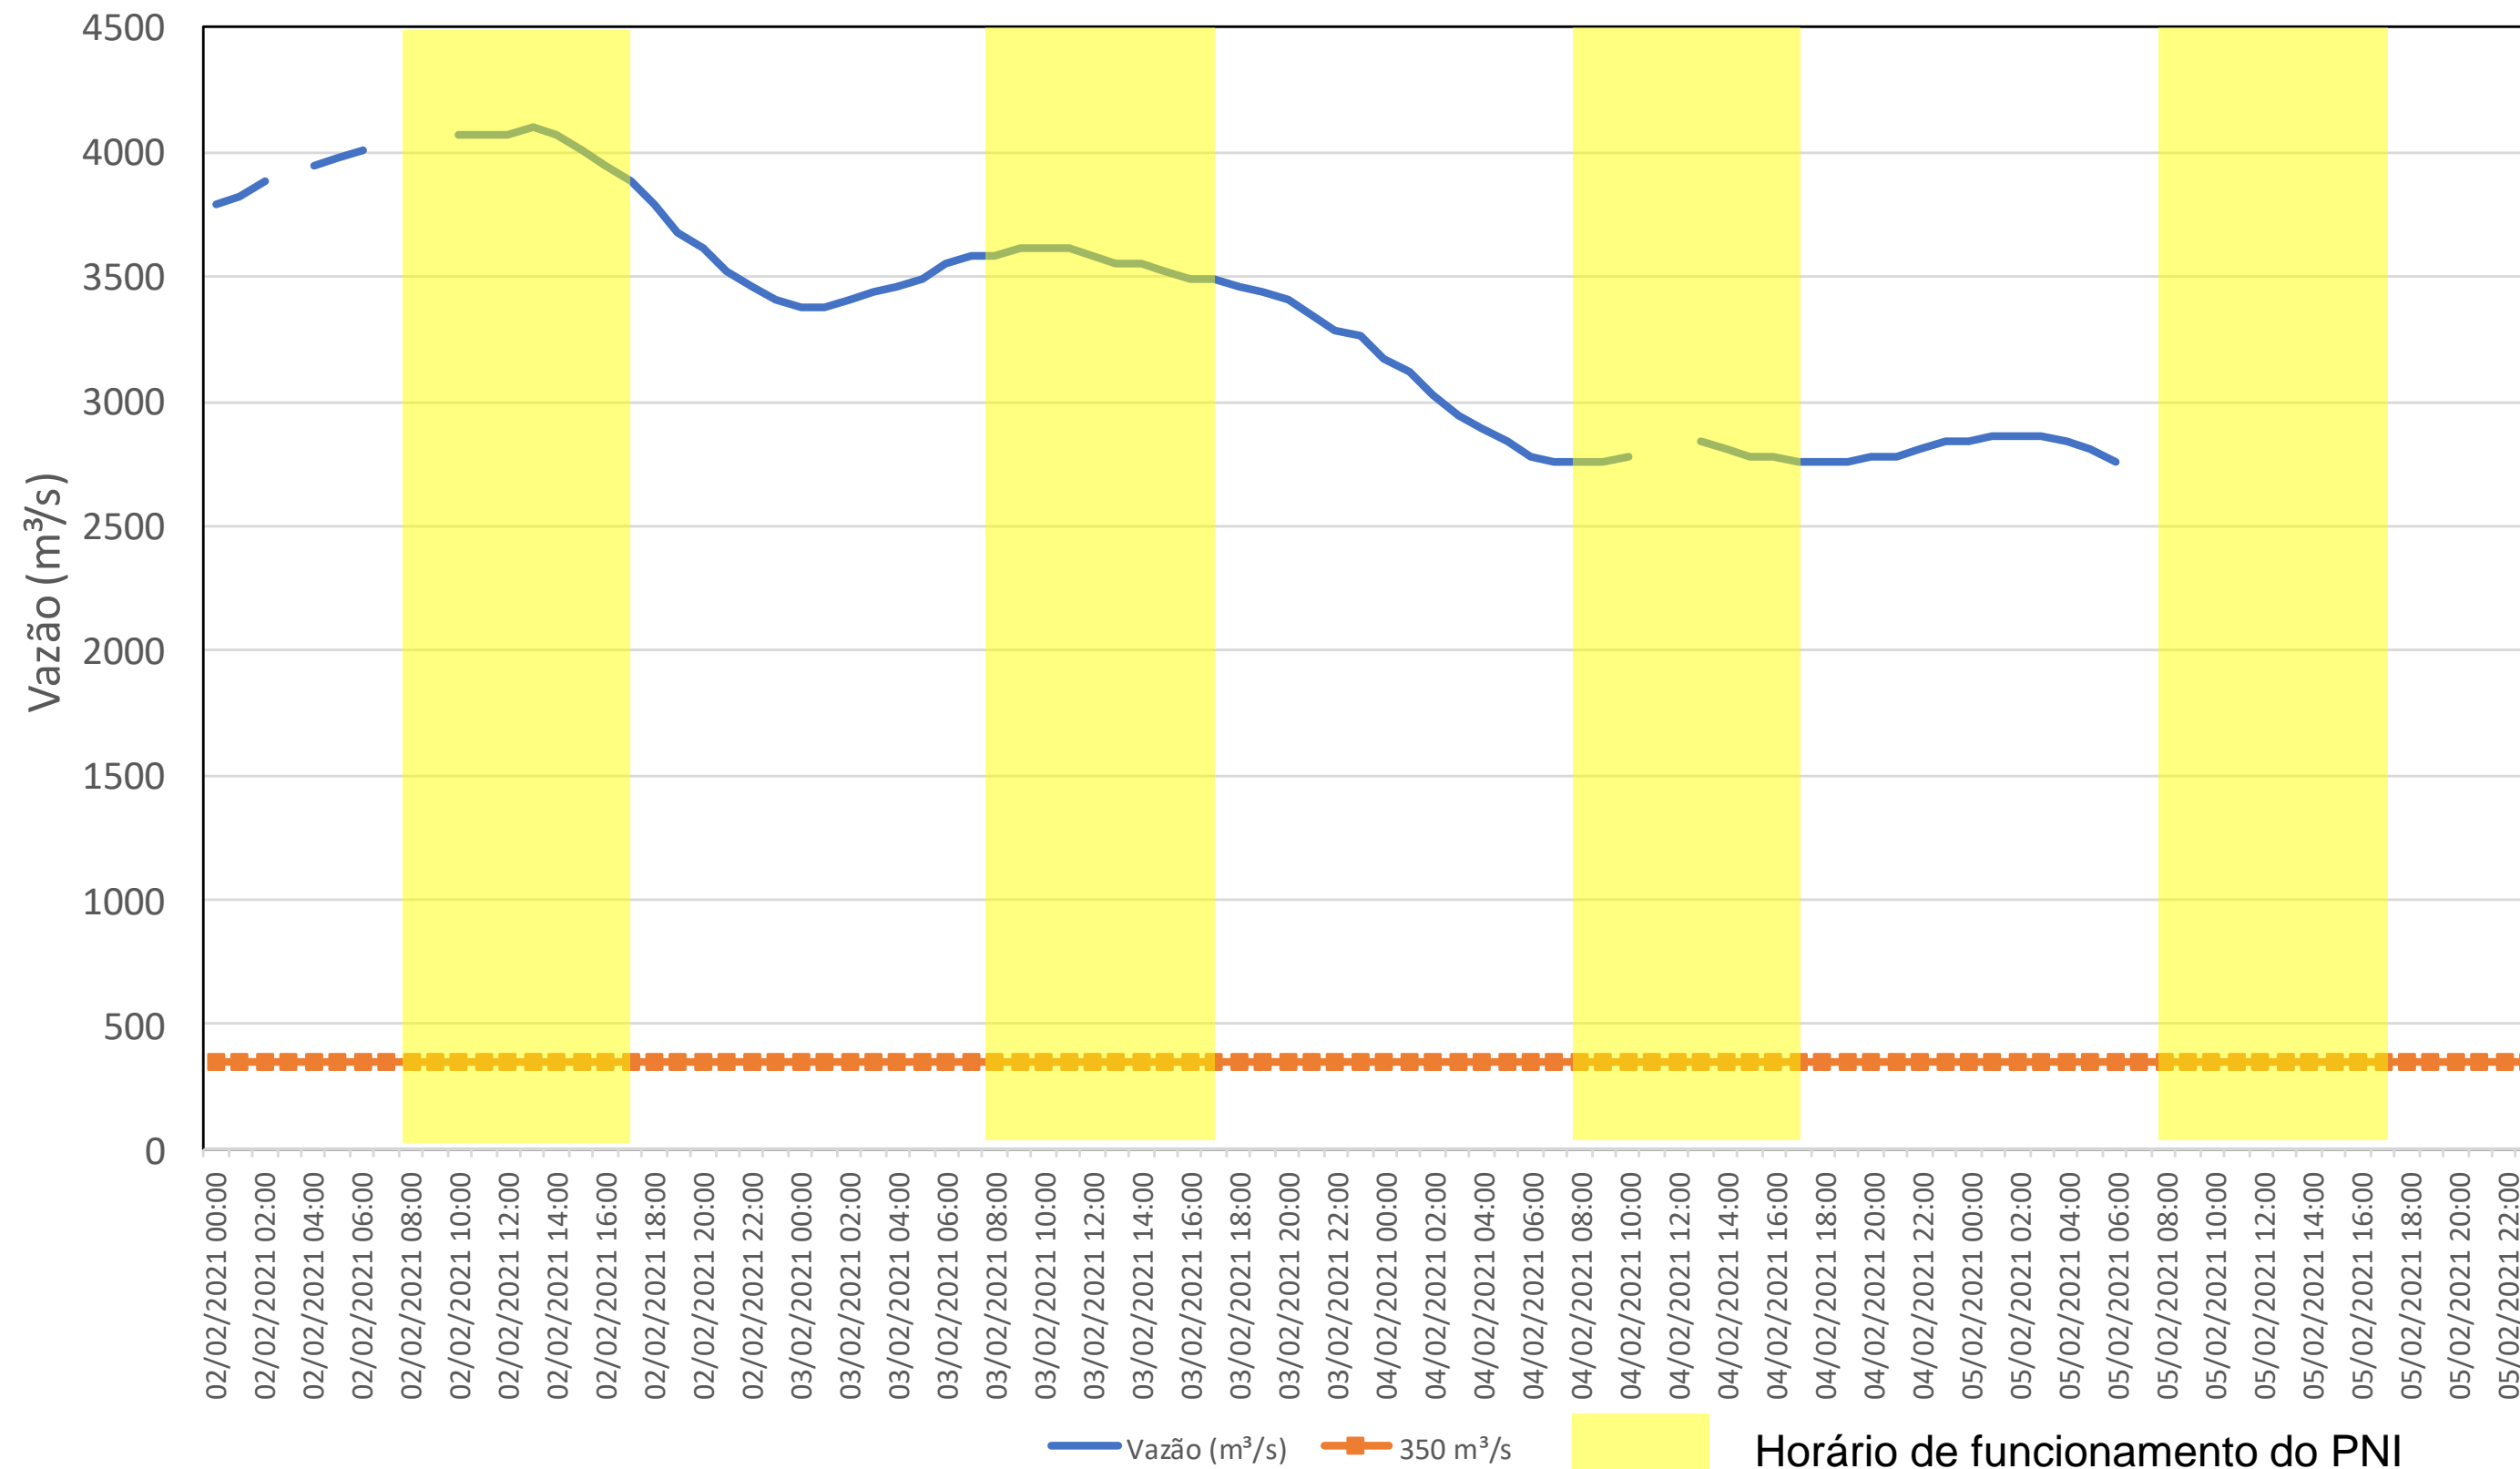

SALA DE SITUAÇÃO

Acompanhamento Bacia do rio Iguaçu

05/02/2021

* Os dados utilizados para o boletim são brutos e estão sujeitos a consistência.

SALA DE SITUAÇÃO

Estação Fluviométrica UHE Itaipu Hotel Cataratas

SALA DE SITUAÇÃO

Acompanhamento Bacia do rio Uruguai

05/02/2021

* Os dados utilizados para o boletim são brutos e estão sujeitos a consistência.