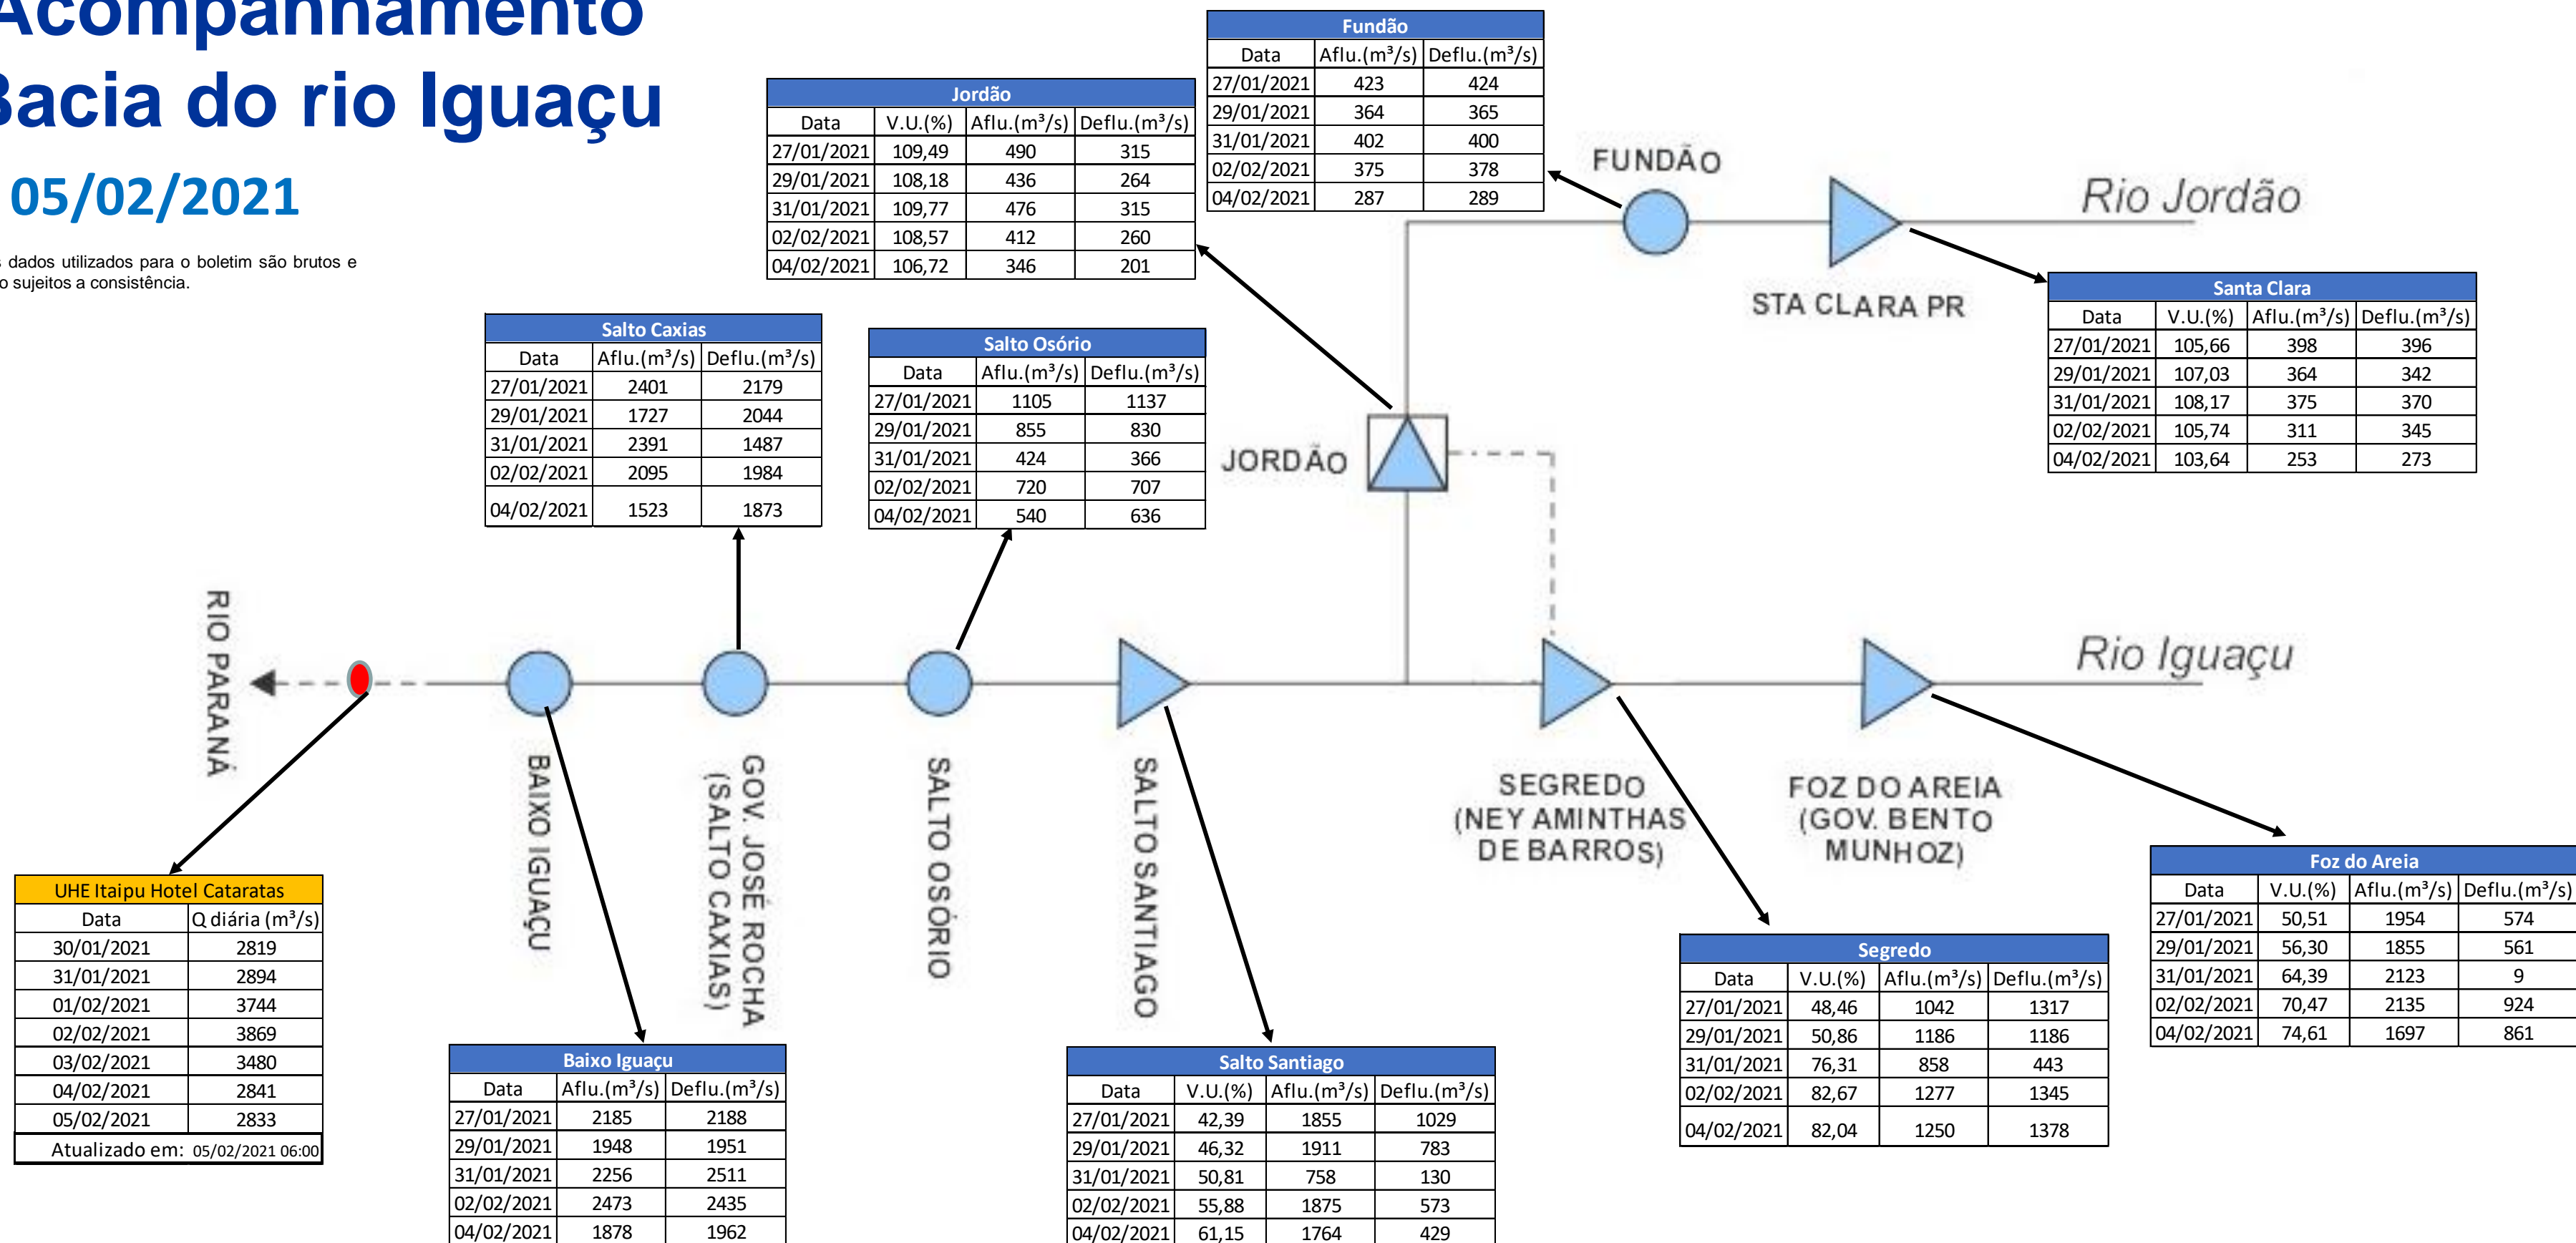

SALA DE SITUAÇÃO

Acompanhamento Bacia do rio Iguaçu

05/02/2021

* Os dados utilizados para o boletim são brutos e estão sujeitos a consistência.

SALA DE SITUAÇÃO

Estação Fluviométrica UHE Itaipu Hotel Cataratas

SALA DE SITUAÇÃO

Acompanhamento Bacia do rio Uruguai

05/02/2021

* Os dados utilizados para o boletim são brutos e estão sujeitos a consistência.