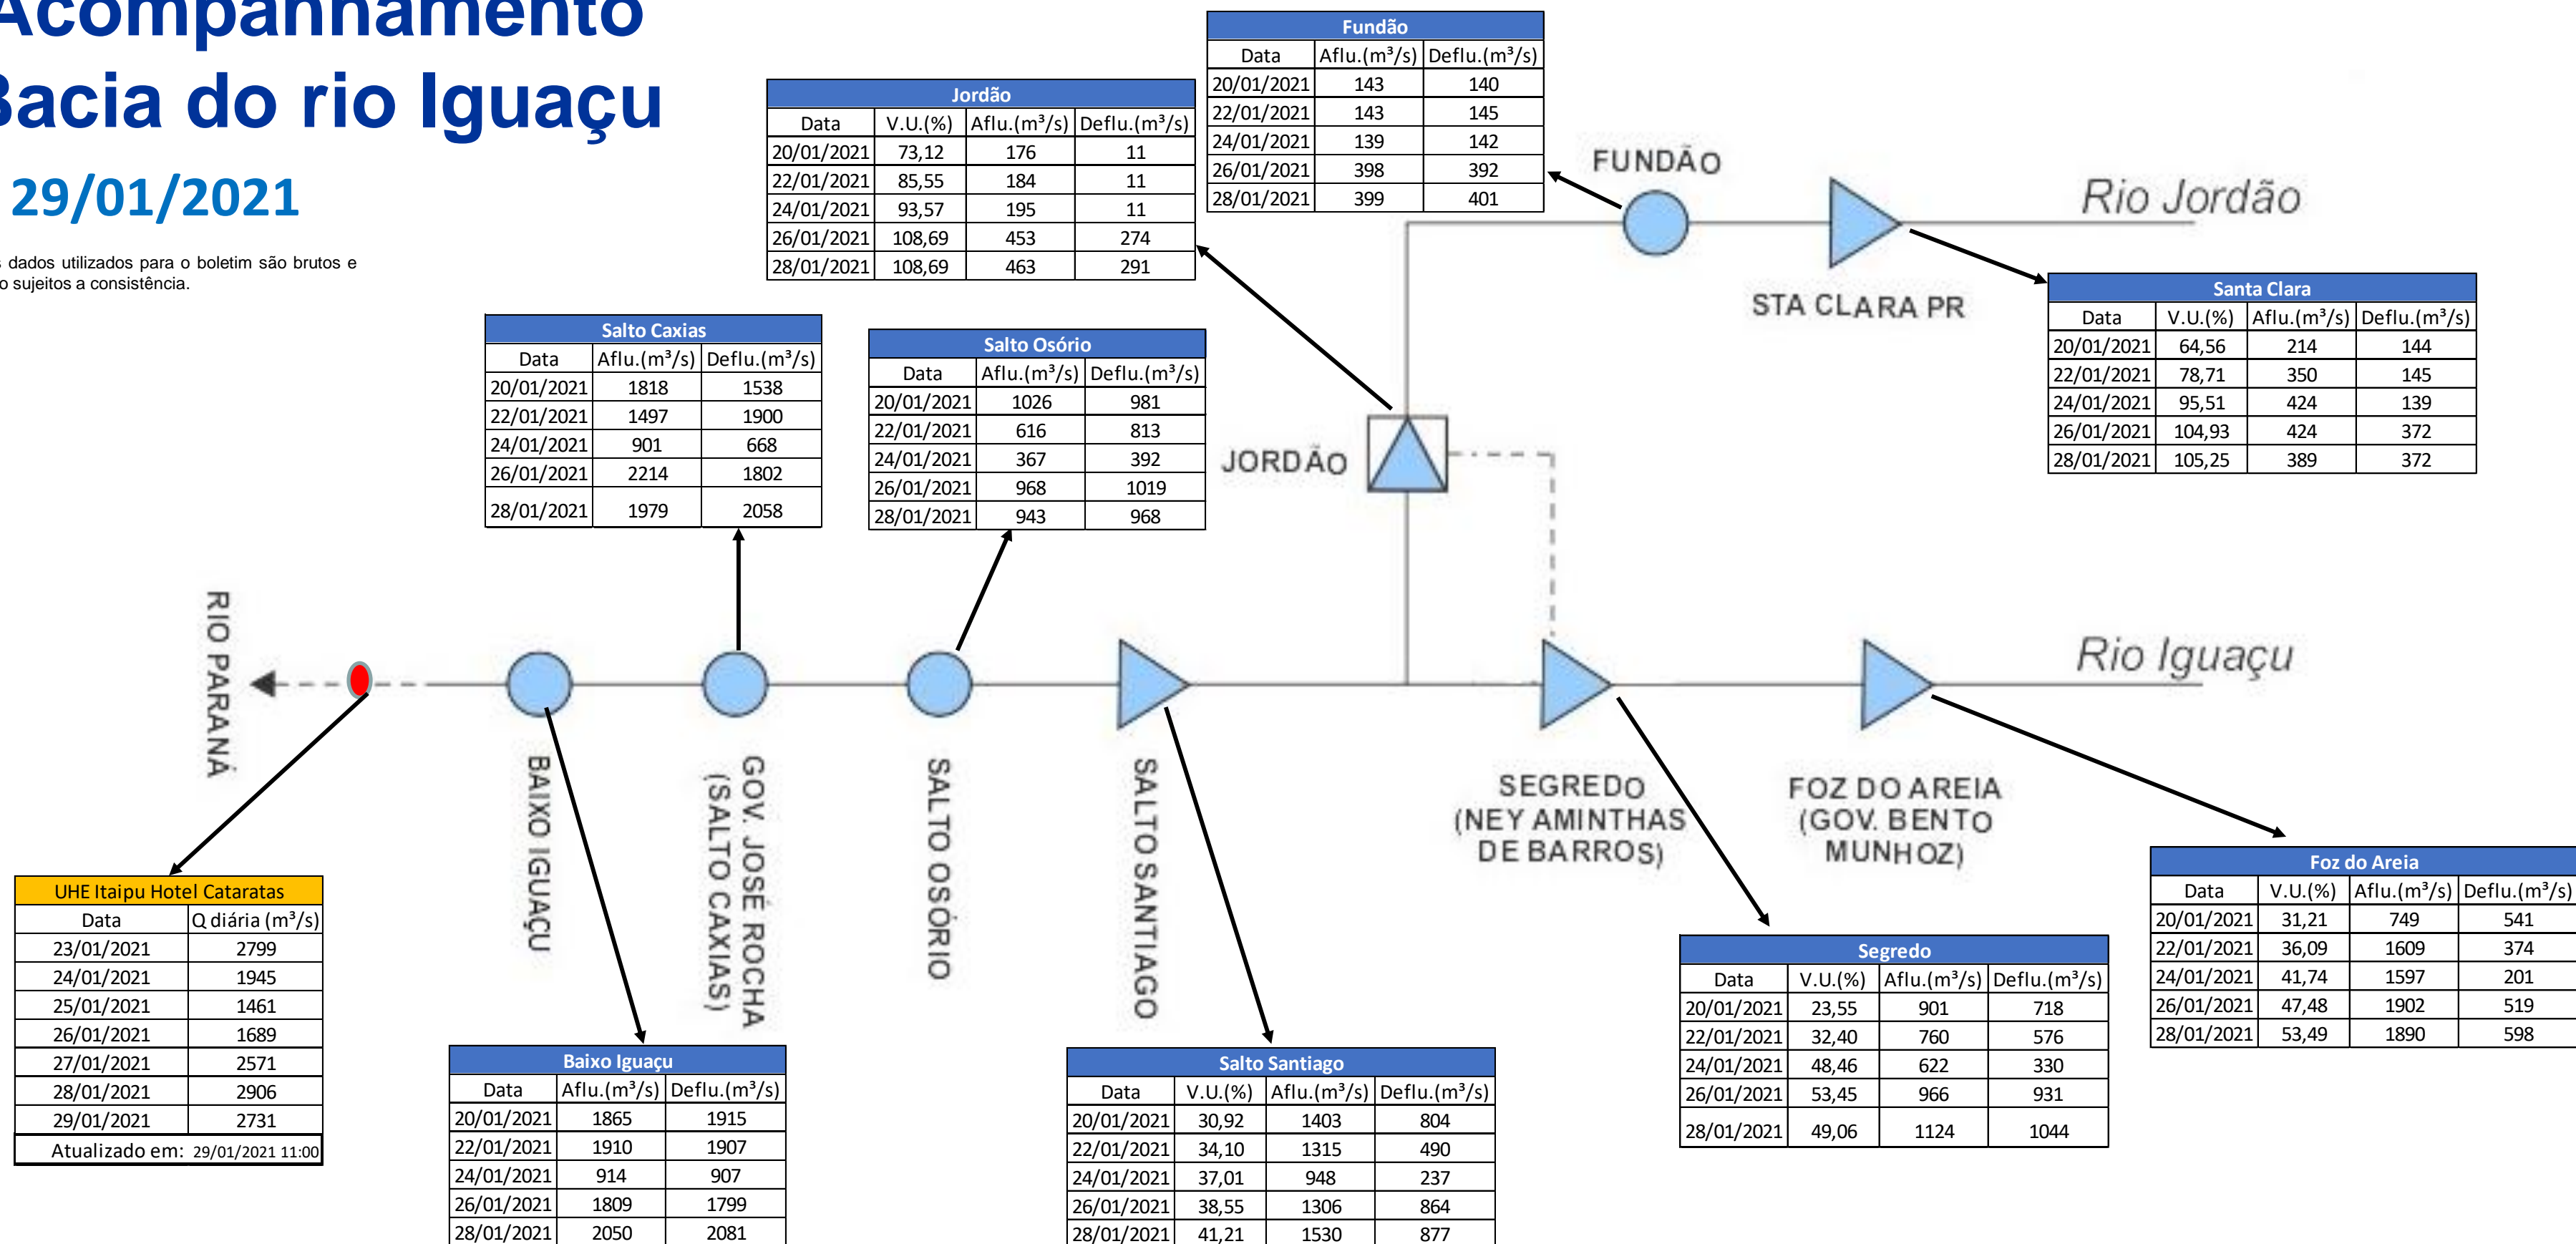

SALA DE SITUAÇÃO

Acompanhamento Bacia do rio Iguaçu

29/01/2021

* Os dados utilizados para o boletim são brutos e estão sujeitos a consistência.

SALA DE SITUAÇÃO

Estação Fluviométrica UHE Itaipu Hotel Cataratas

SALA DE SITUAÇÃO

Acompanhamento Bacia do rio Uruguai

29/01/2021

* Os dados utilizados para o boletim são brutos e estão sujeitos a consistência.