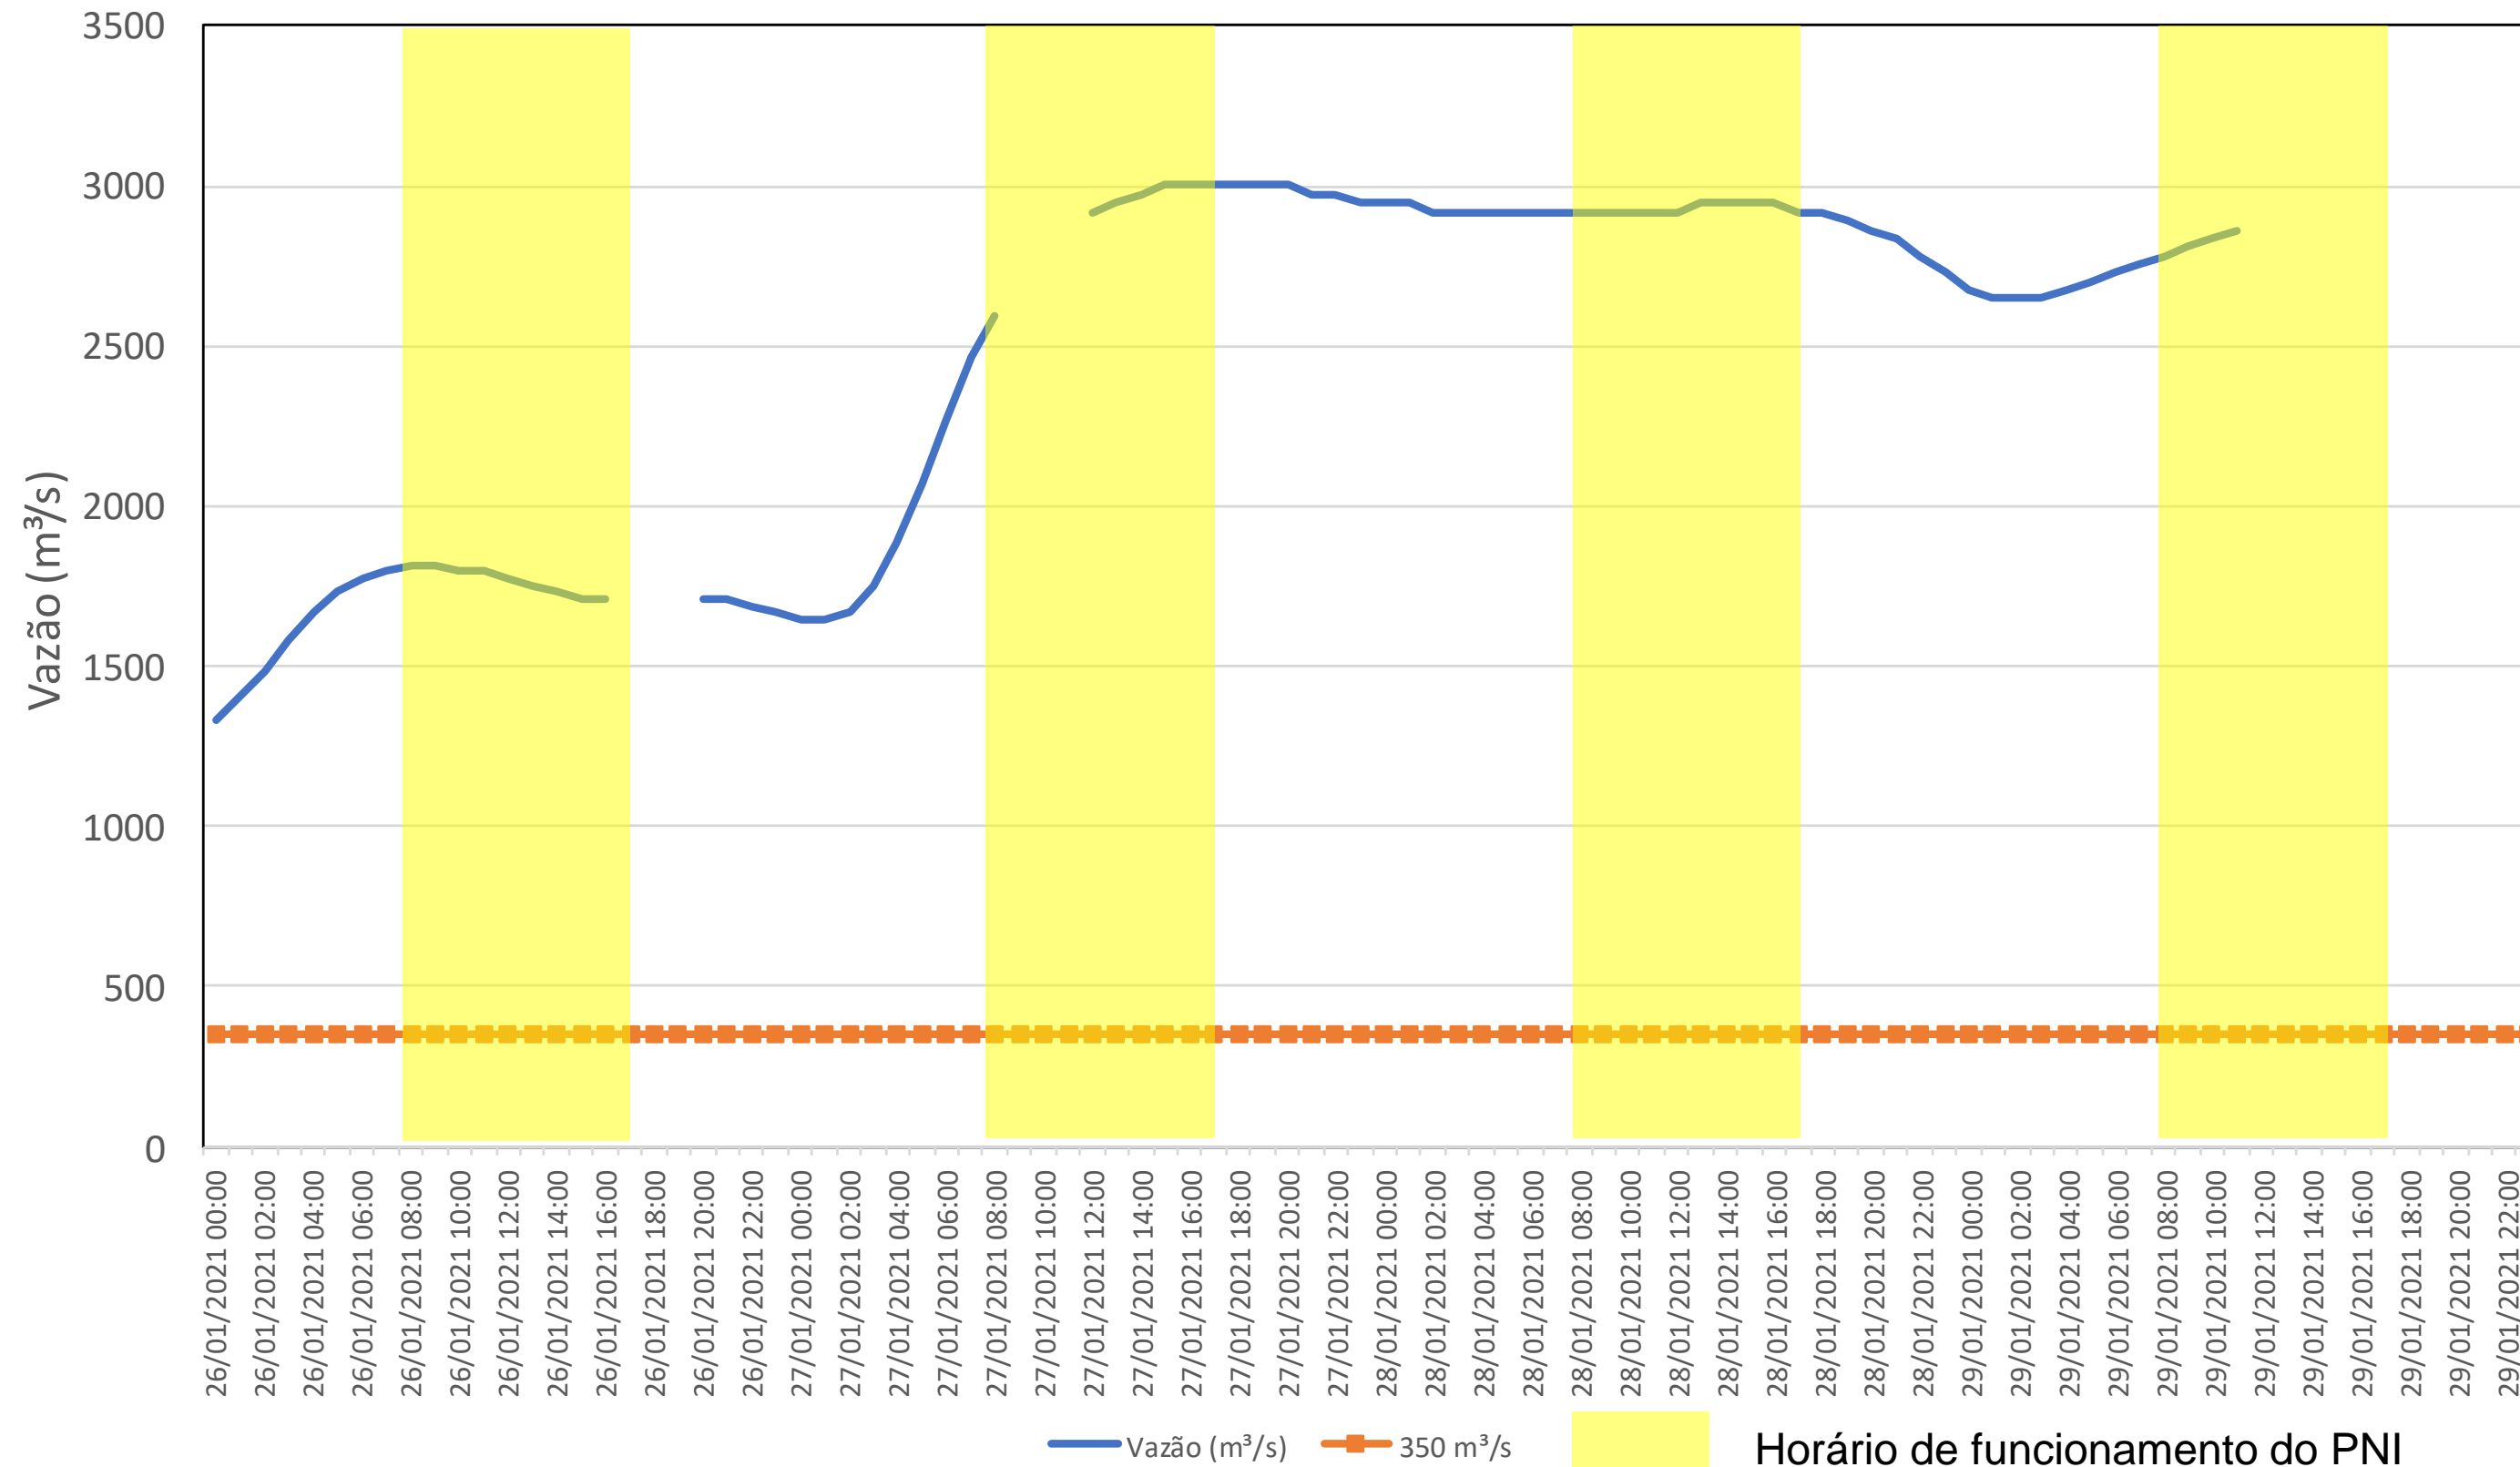

SALA DE SITUAÇÃO

Acompanhamento Bacia do rio Iguaçu

29/01/2021

* Os dados utilizados para o boletim são brutos e estão sujeitos a consistência.

SALA DE SITUAÇÃO

Estação Fluviométrica UHE Itaipu Hotel Cataratas

SALA DE SITUAÇÃO

Acompanhamento Bacia do rio Uruguai

29/01/2021

* Os dados utilizados para o boletim são brutos e estão sujeitos a consistência.