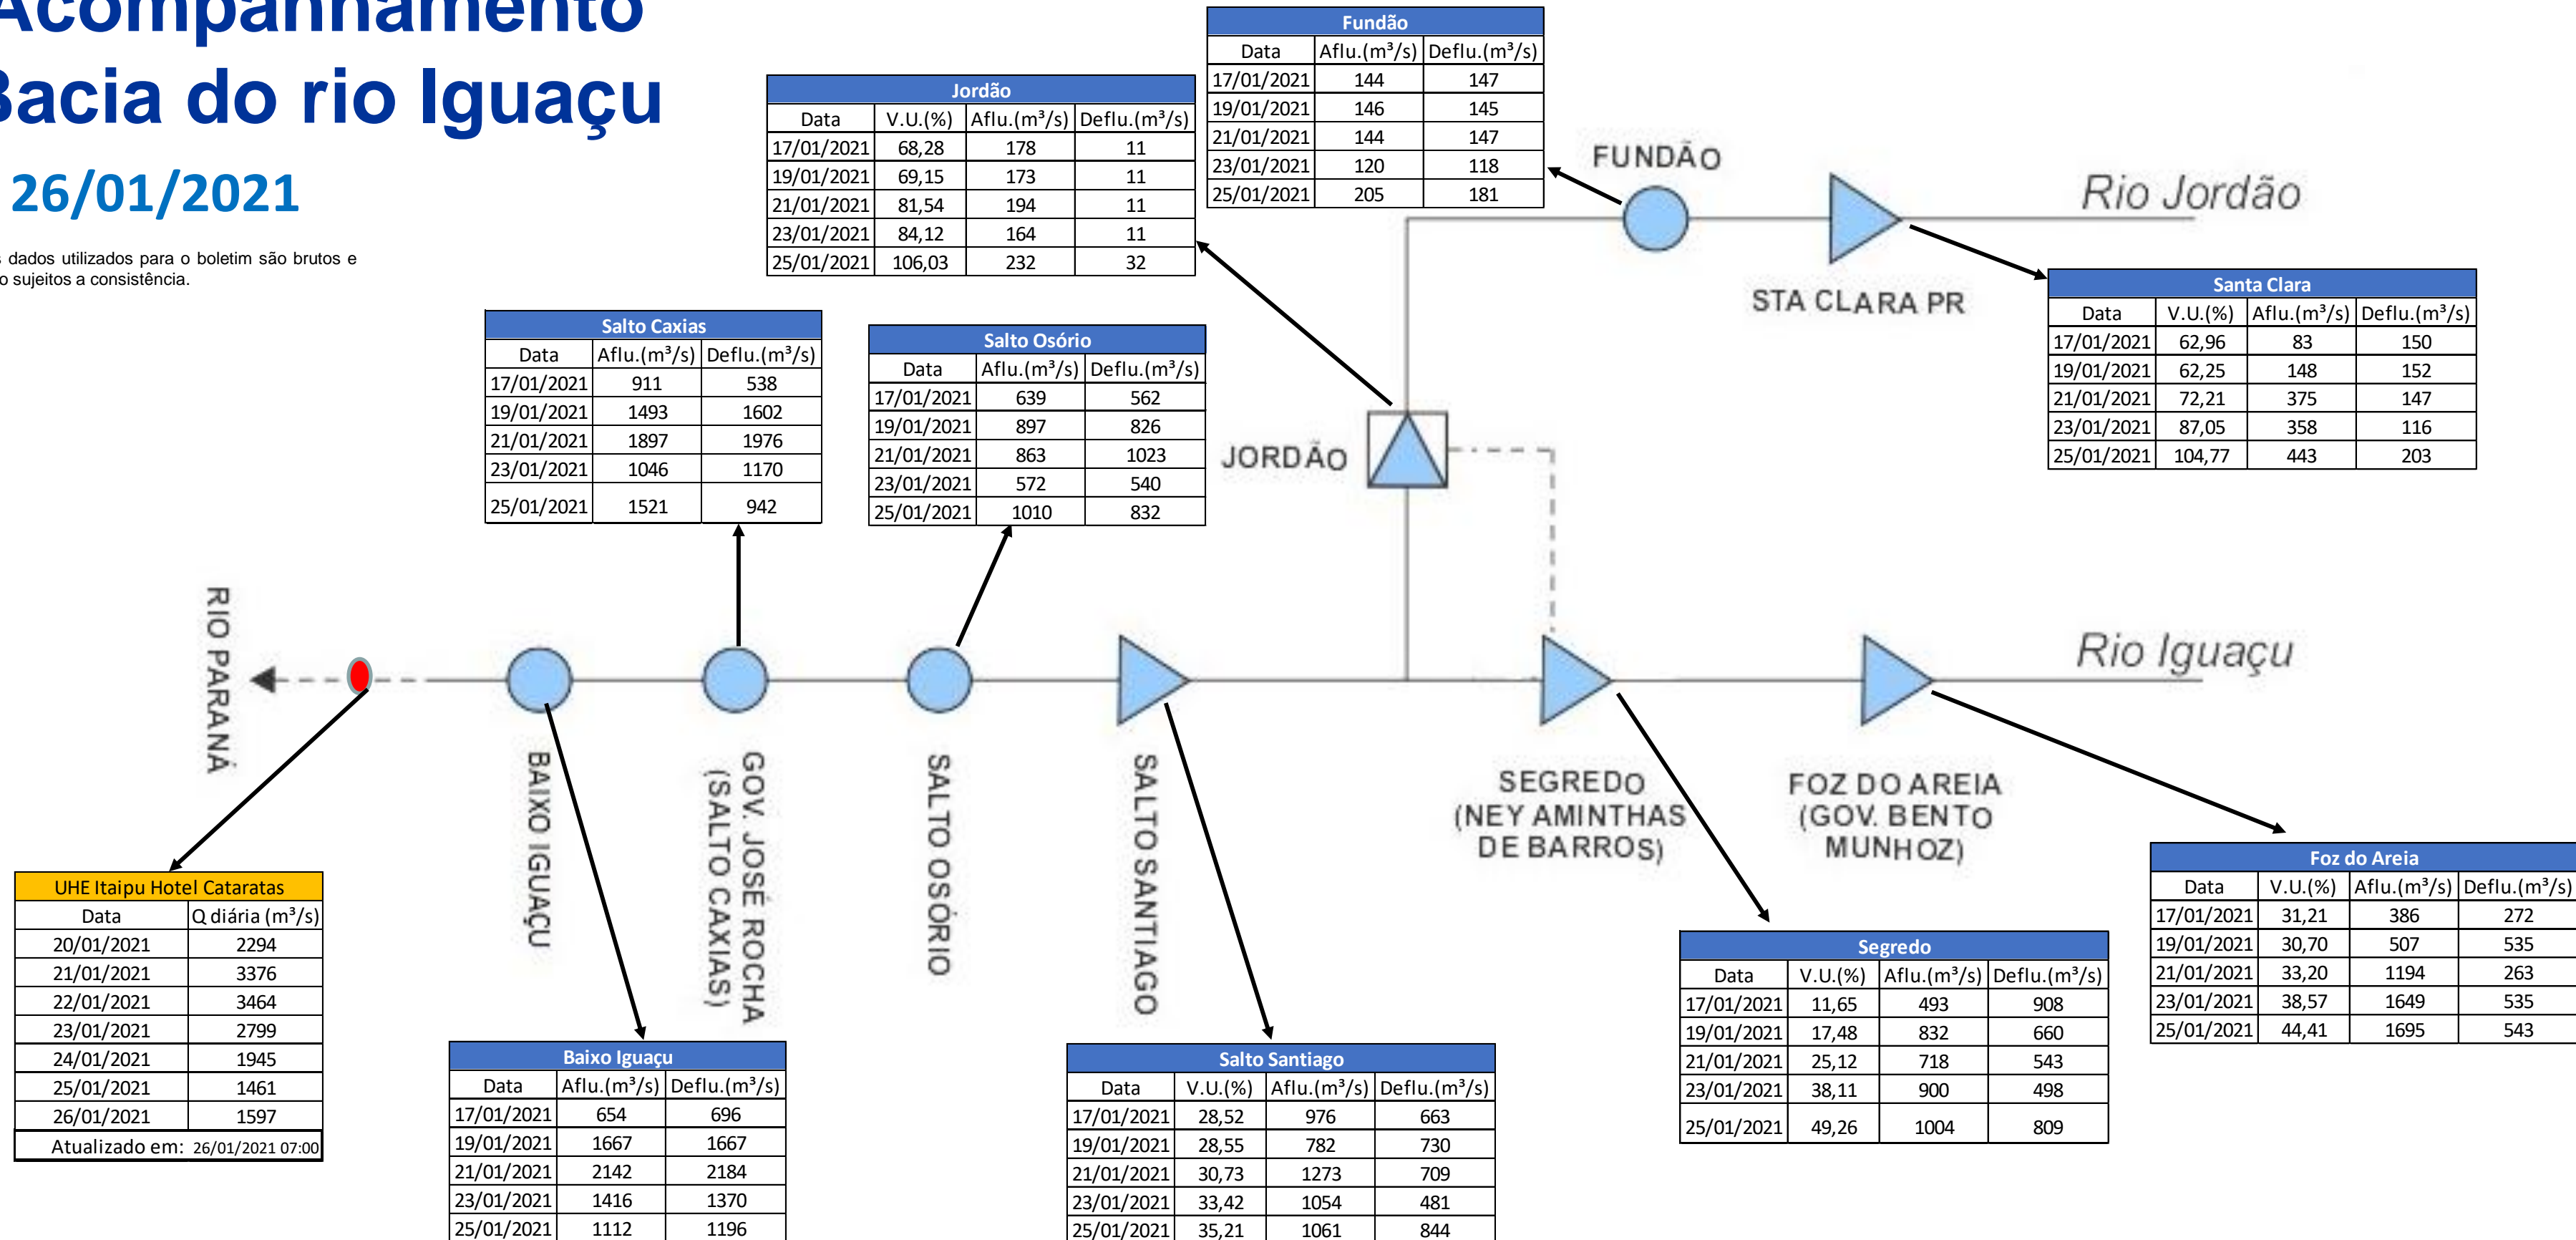

SALA DE SITUAÇÃO

Acompanhamento Bacia do rio Iguaçu

26/01/2021

* Os dados utilizados para o boletim são brutos e estão sujeitos a consistência.

SALA DE SITUAÇÃO

Estação Fluviométrica UHE Itaipu Hotel Cataratas

SALA DE SITUAÇÃO

Acompanhamento Bacia do rio Uruguai

26/01/2021

* Os dados utilizados para o boletim são brutos e estão sujeitos a consistência.