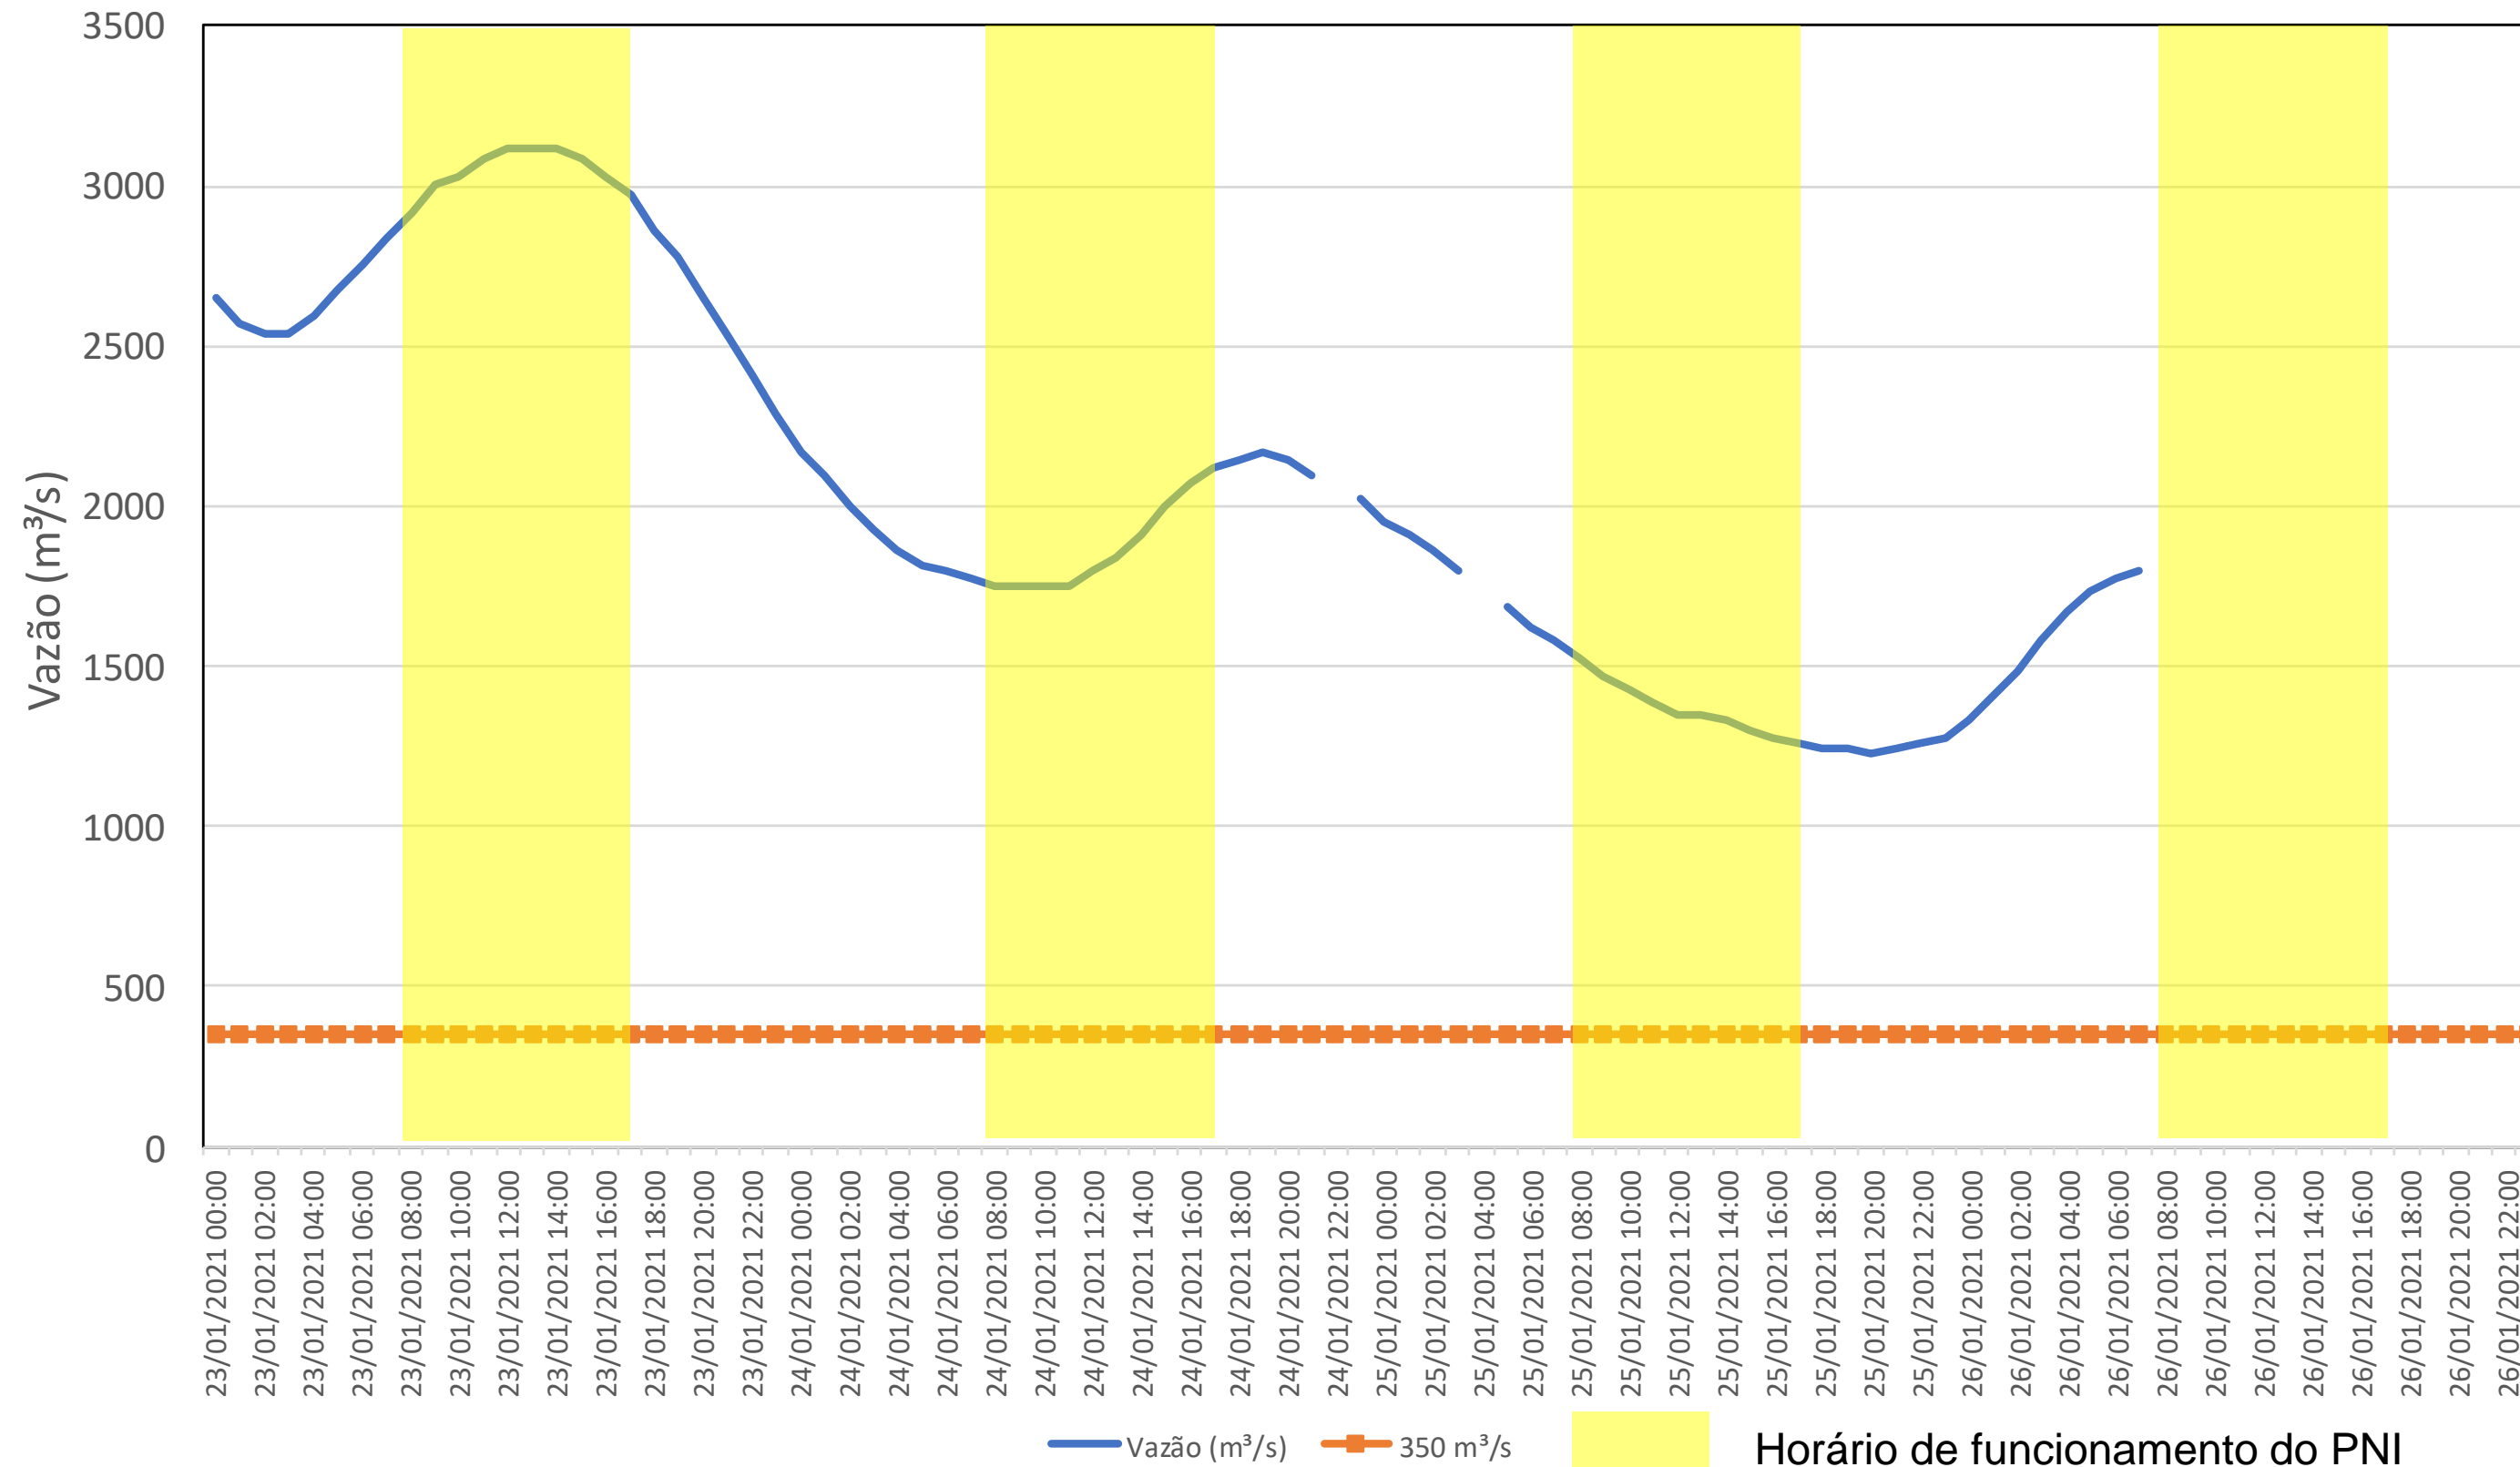

SALA DE SITUAÇÃO

Acompanhamento Bacia do rio Iguaçu

26/01/2021

* Os dados utilizados para o boletim são brutos e estão sujeitos a consistência.

SALA DE SITUAÇÃO

Estação Fluviométrica UHE Itaipu Hotel Cataratas

SALA DE SITUAÇÃO

Acompanhamento Bacia do rio Uruguai

26/01/2021

* Os dados utilizados para o boletim são brutos e estão sujeitos a consistência.