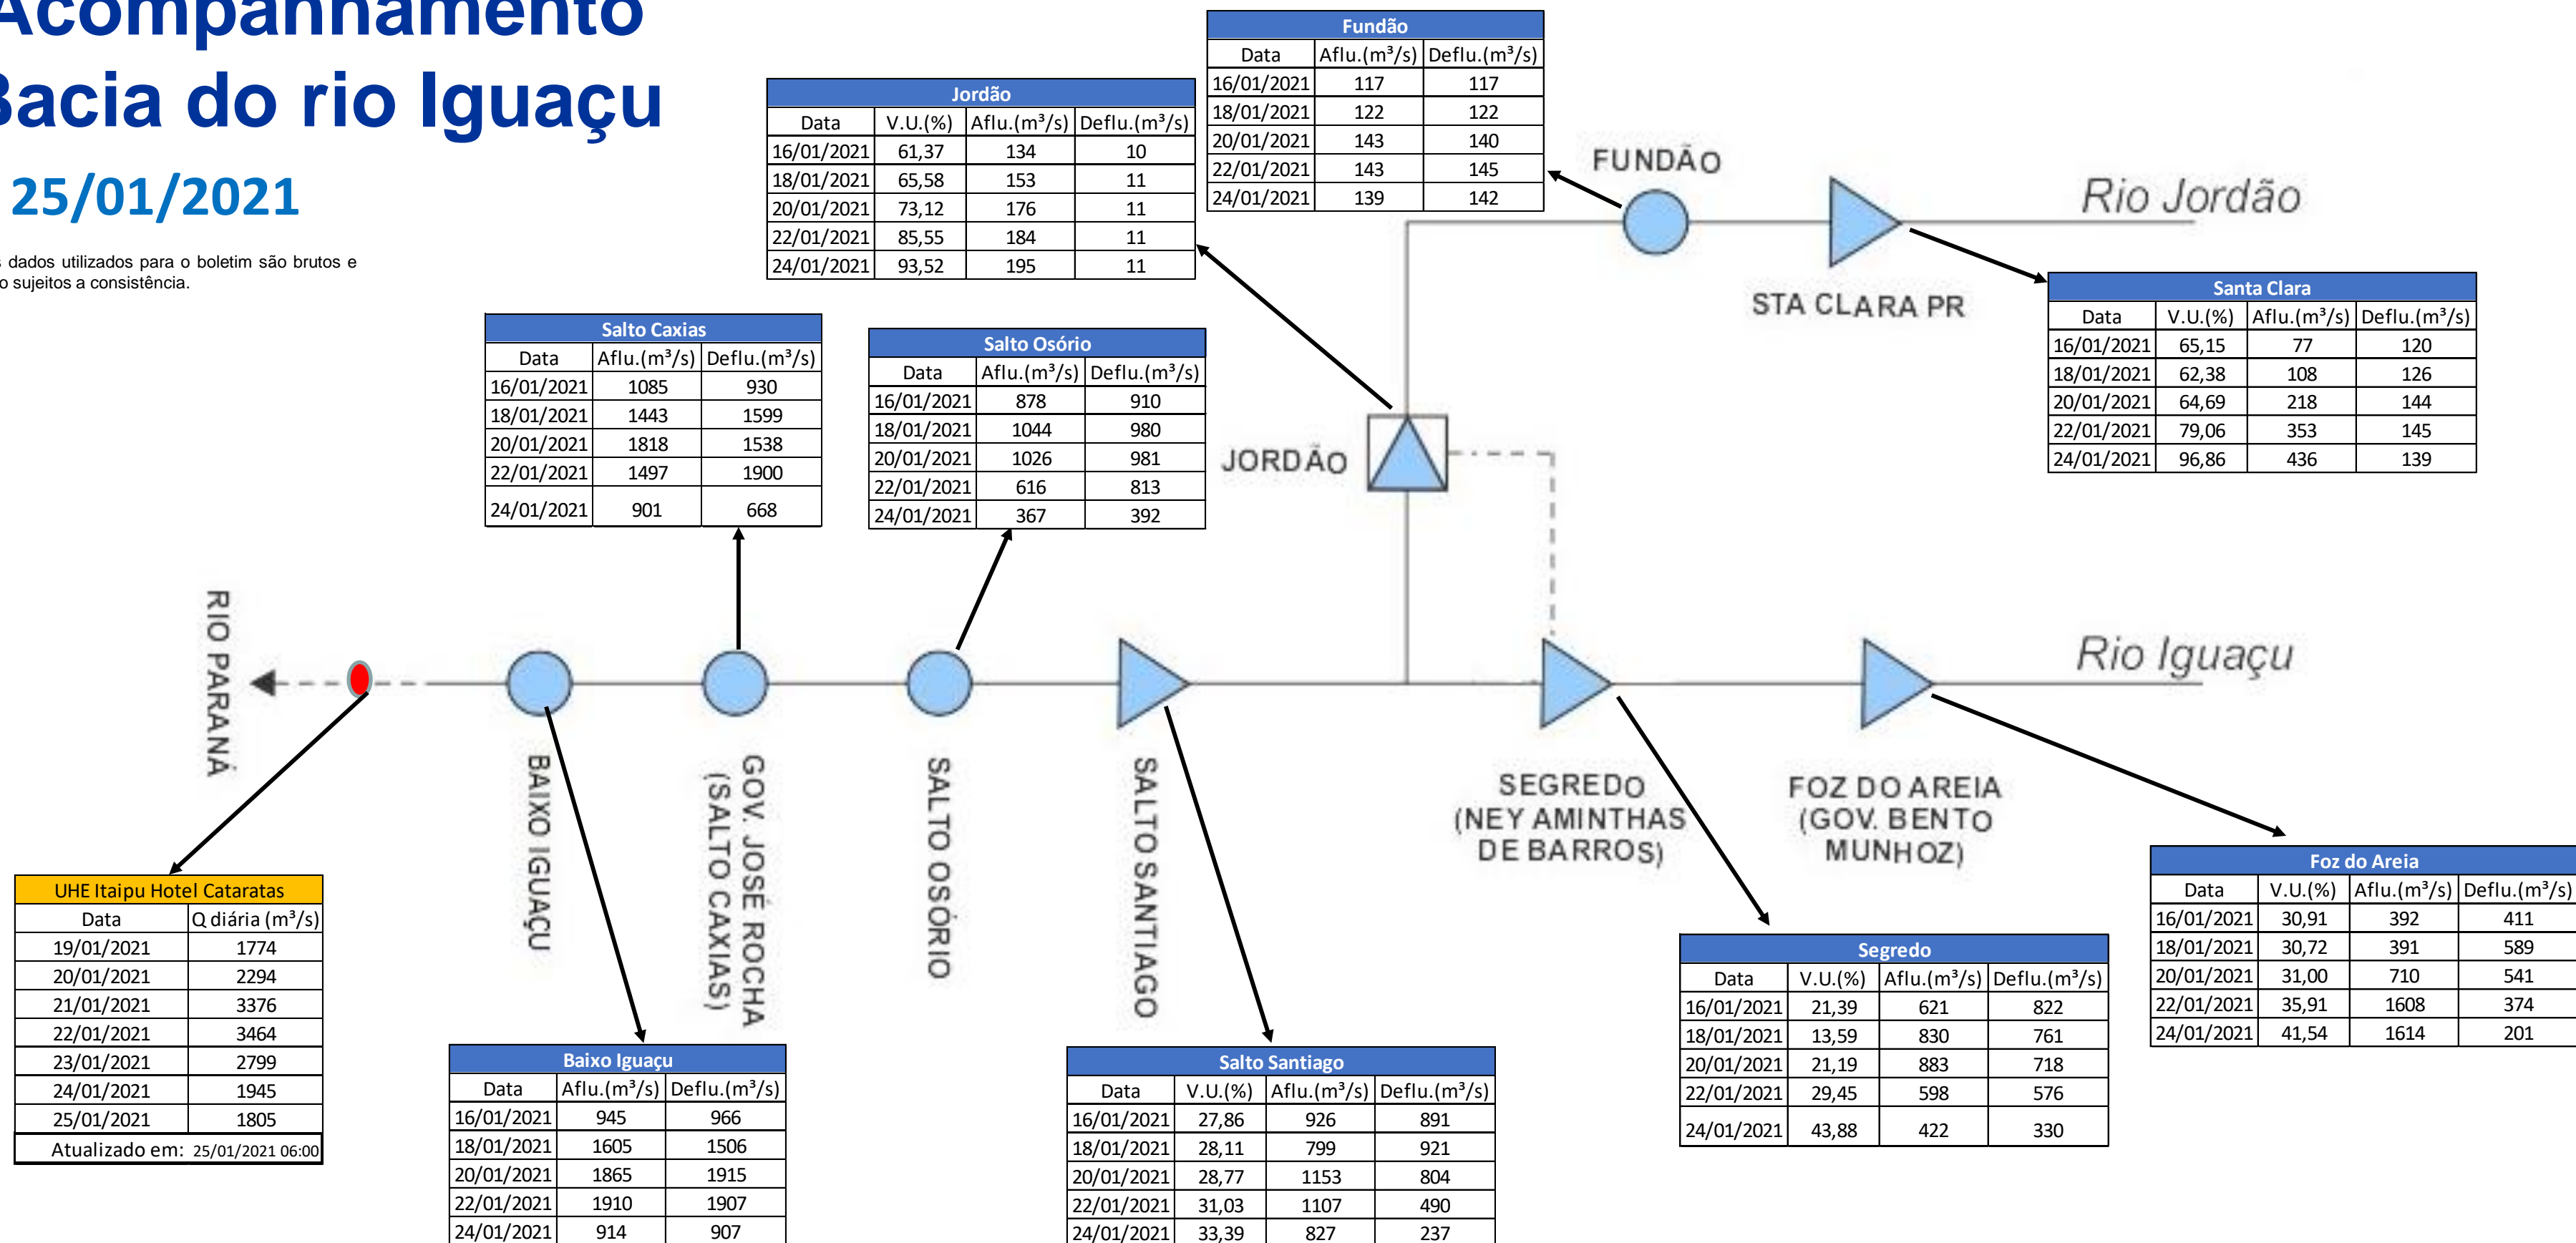

SALA DE SITUAÇÃO

Acompanhamento Bacia do rio Iguaçu

25/01/2021

* Os dados utilizados para o boletim são brutos e estão sujeitos a consistência.

SALA DE SITUAÇÃO

Estação Fluviométrica UHE Itaipu Hotel Cataratas

SALA DE SITUAÇÃO

Acompanhamento Bacia do rio Uruguai

25/01/2021

* Os dados utilizados para o boletim são brutos e estão sujeitos a consistência.