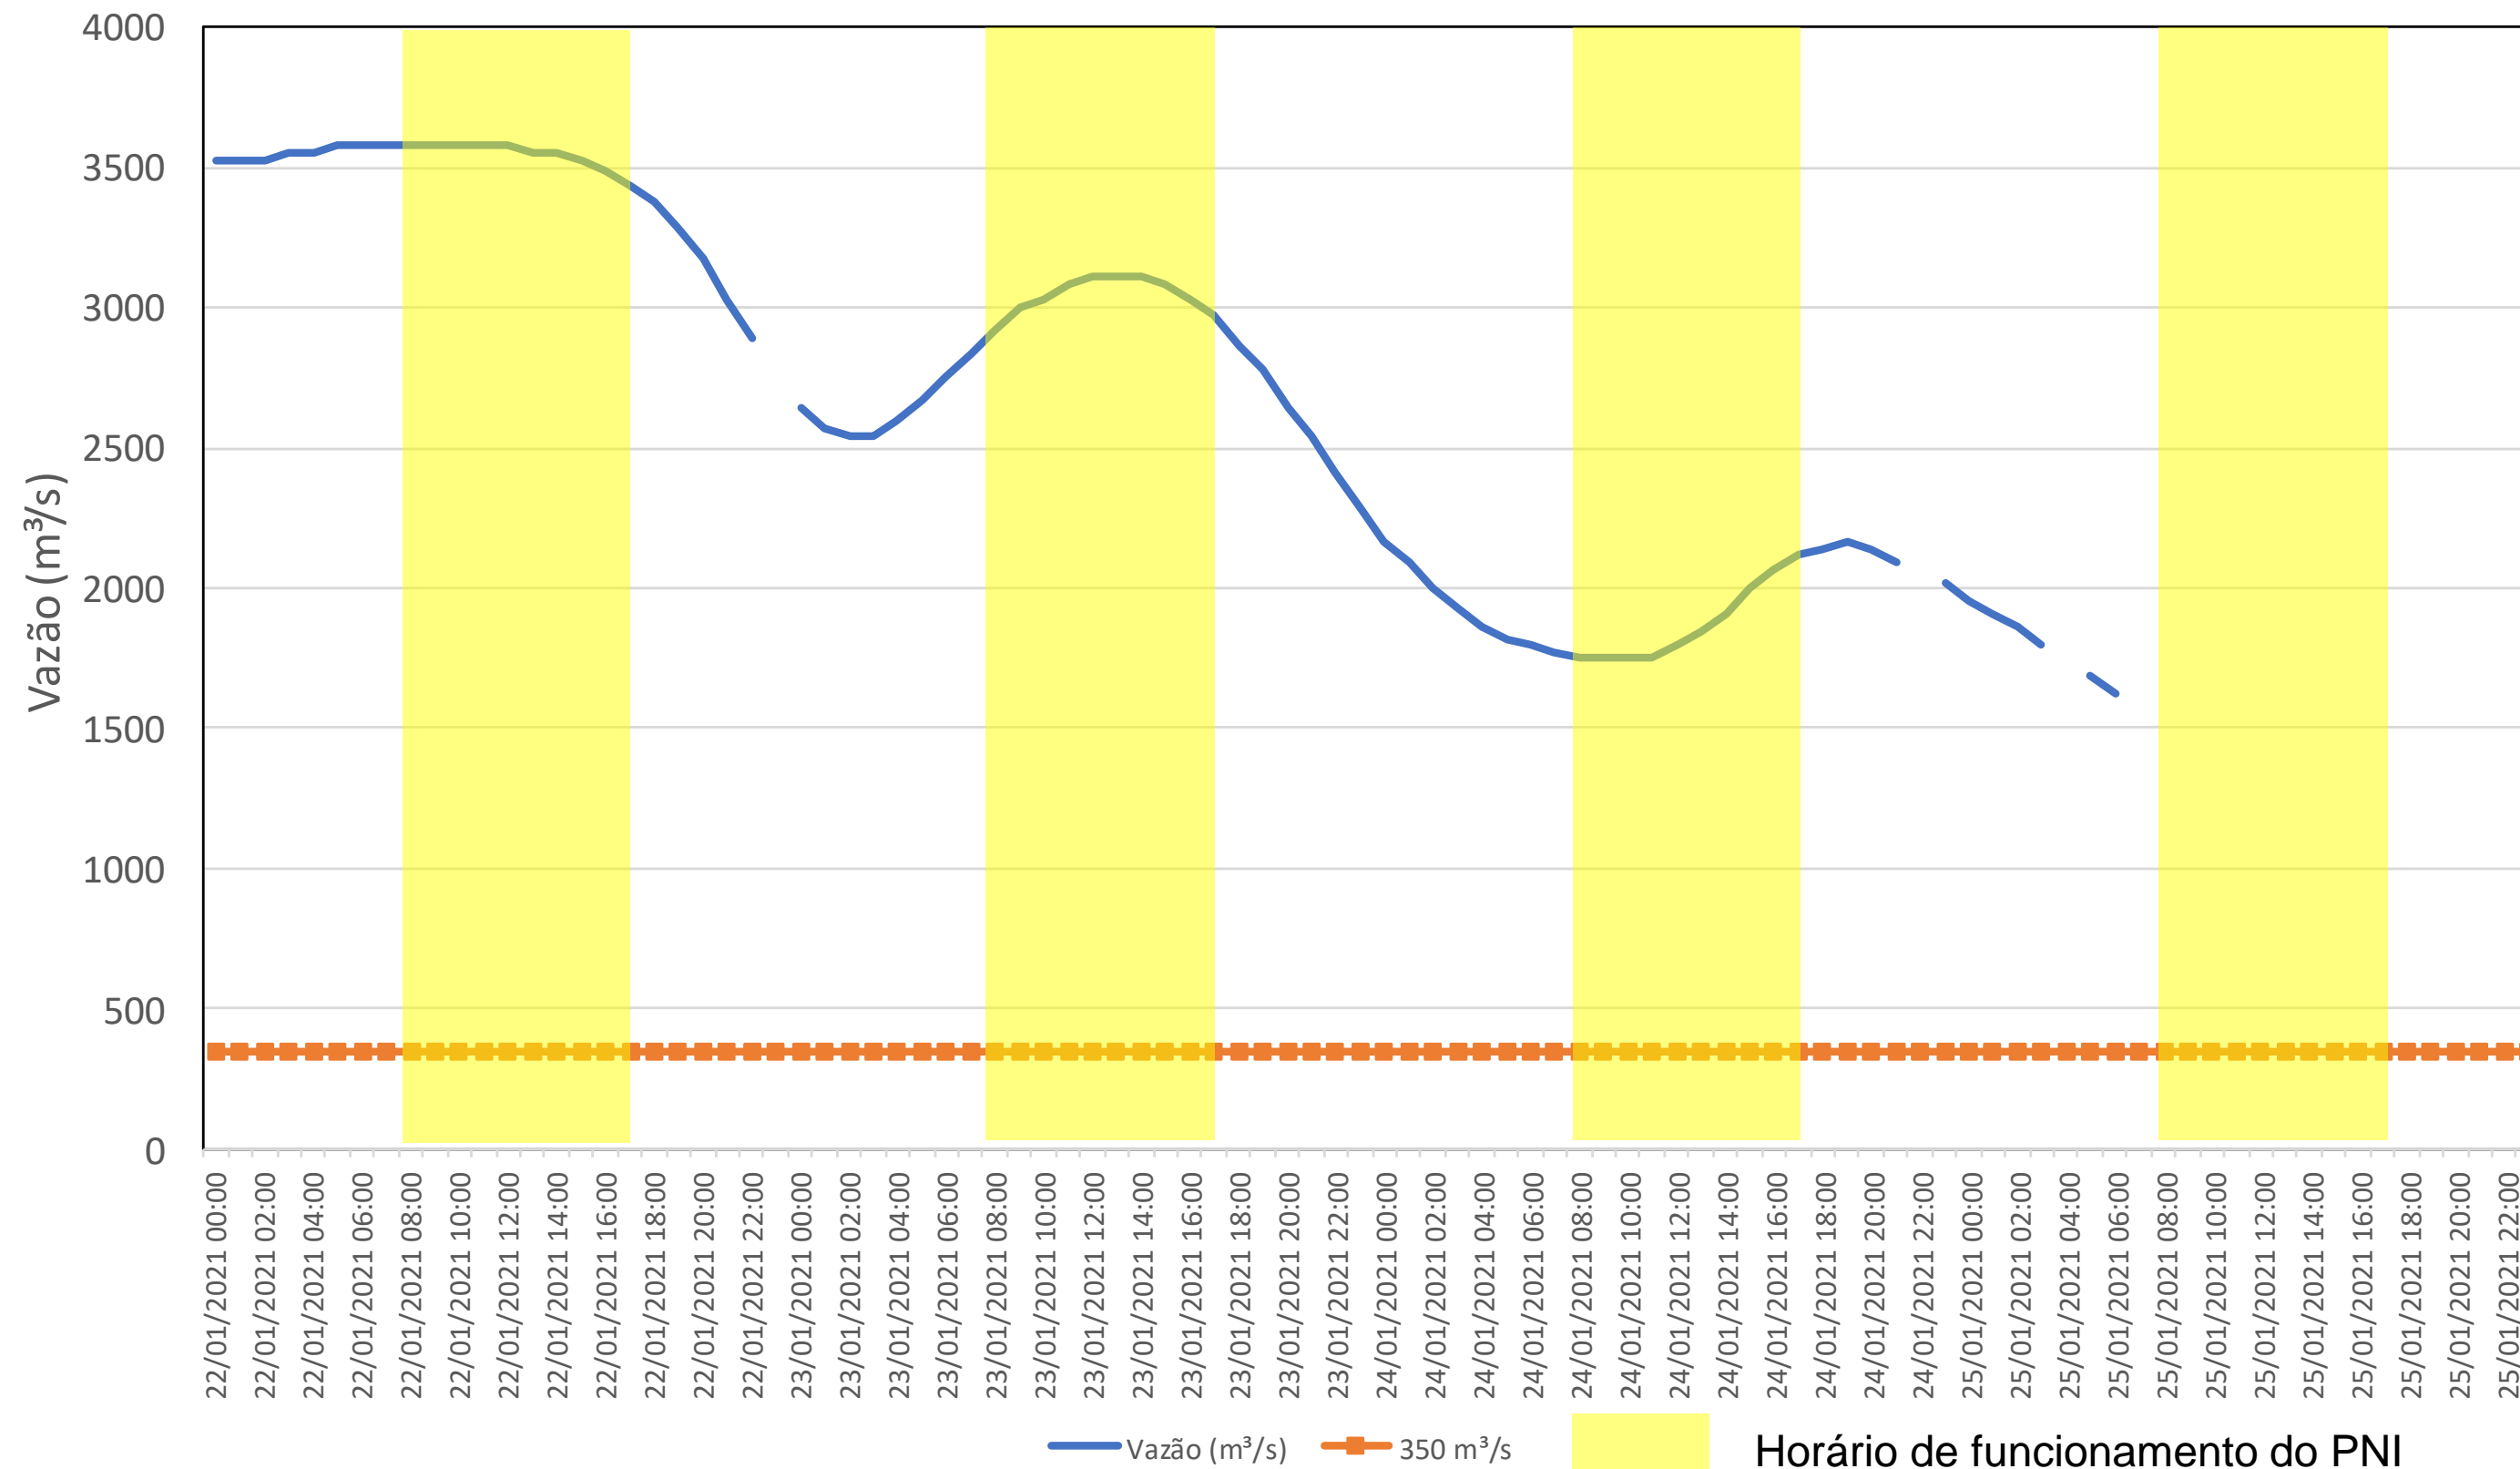

SALA DE SITUAÇÃO

Acompanhamento Bacia do rio Iguaçu

25/01/2021

* Os dados utilizados para o boletim são brutos e estão sujeitos a consistência.

SALA DE SITUAÇÃO

Estação Fluviométrica UHE Itaipu Hotel Cataratas

SALA DE SITUAÇÃO

Acompanhamento Bacia do rio Uruguai

25/01/2021

* Os dados utilizados para o boletim são brutos e estão sujeitos a consistência.