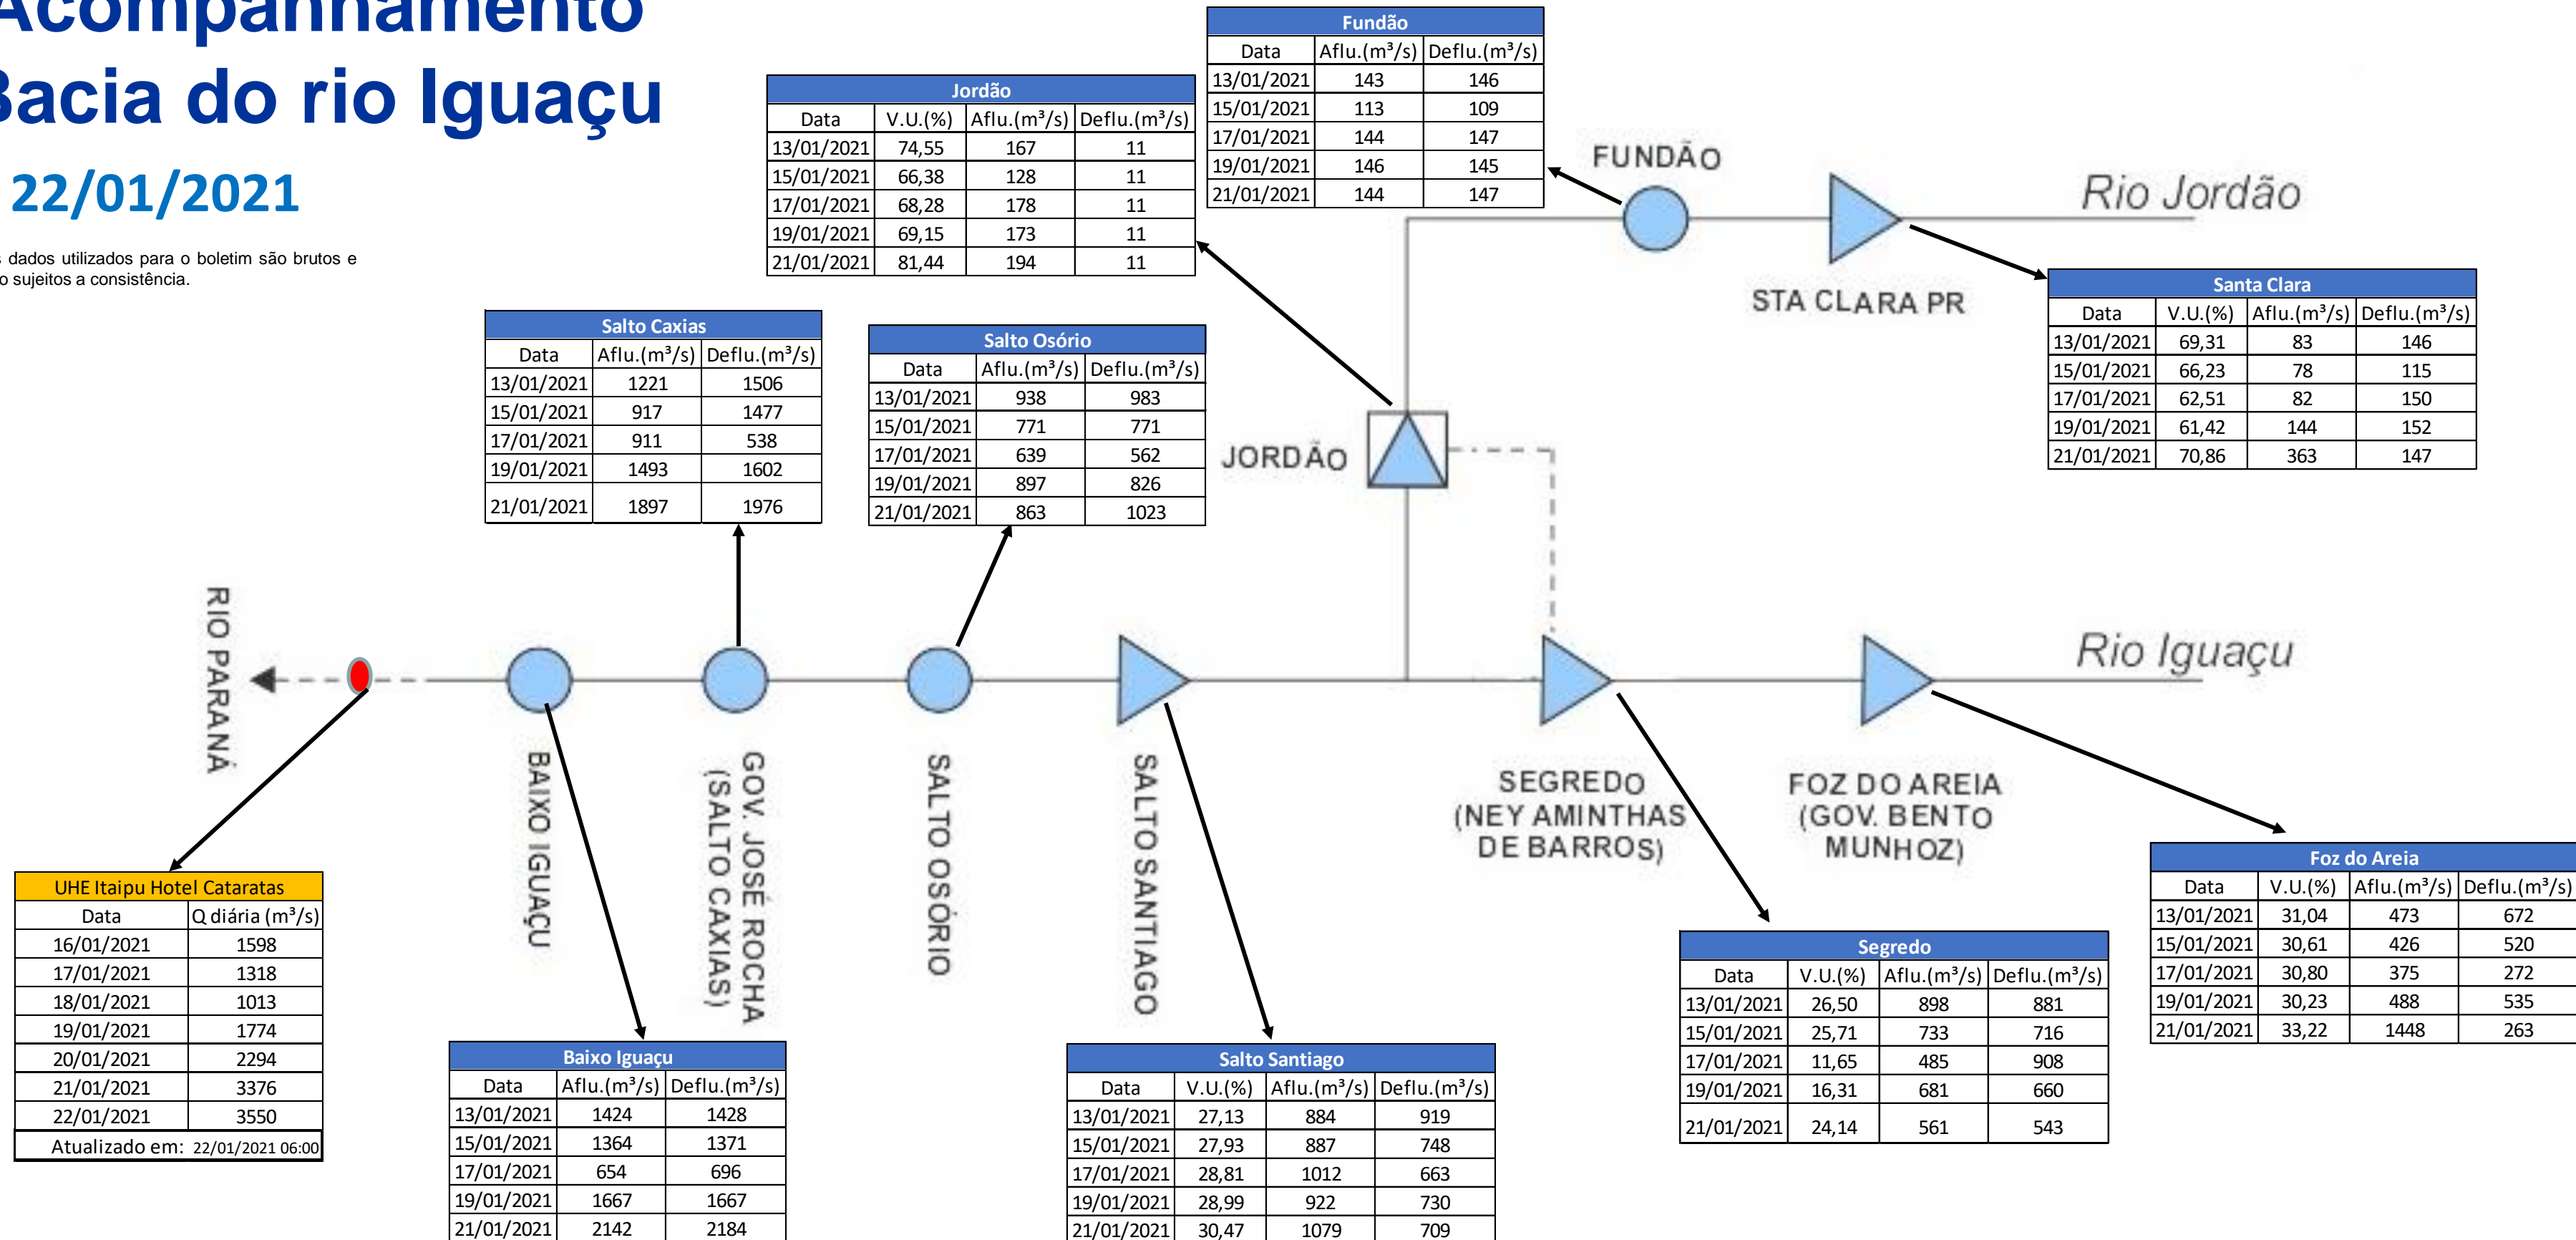

# SALA DE SITUAÇÃO

## Acompanhamento Bacia do rio Iguaçu

22/01/2021

\* Os dados utilizados para o boletim são brutos e estão sujeitos a consistência.

## Estação Fluviométrica UHE Itaipu Hotel Cataratas