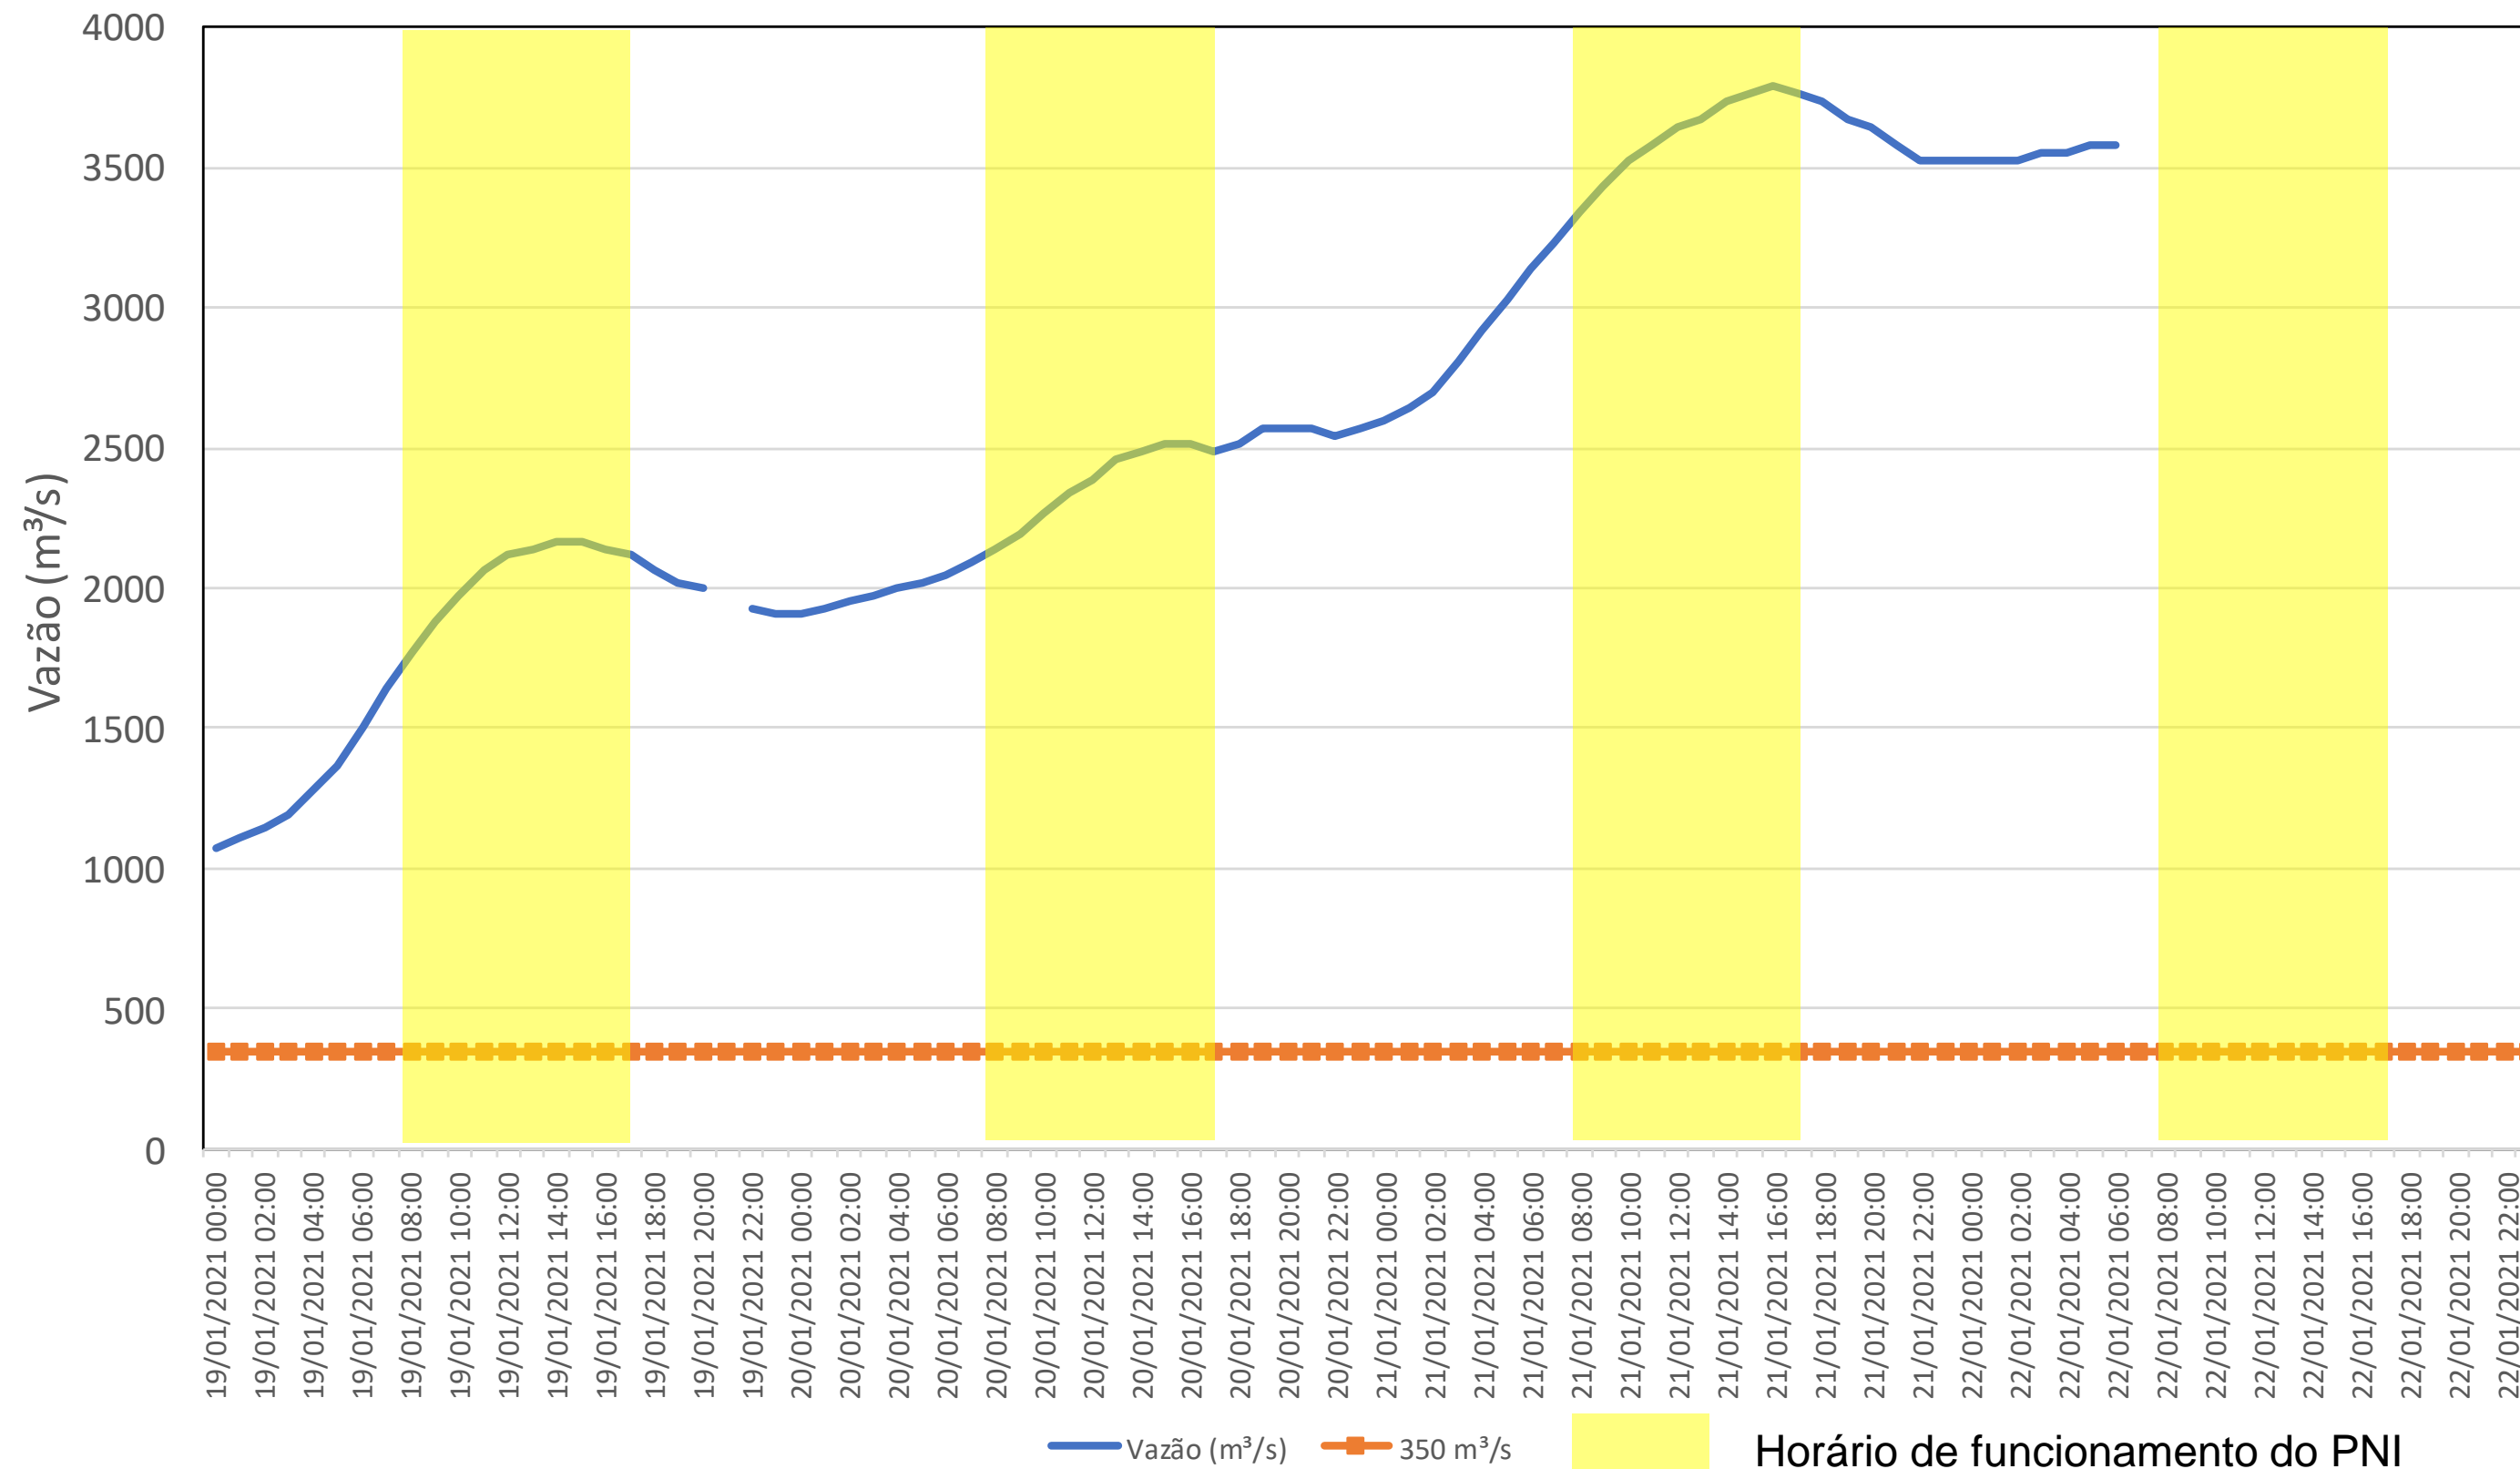

SALA DE SITUAÇÃO

Estação Fluviométrica UHE Itaipu Hotel Cataratas