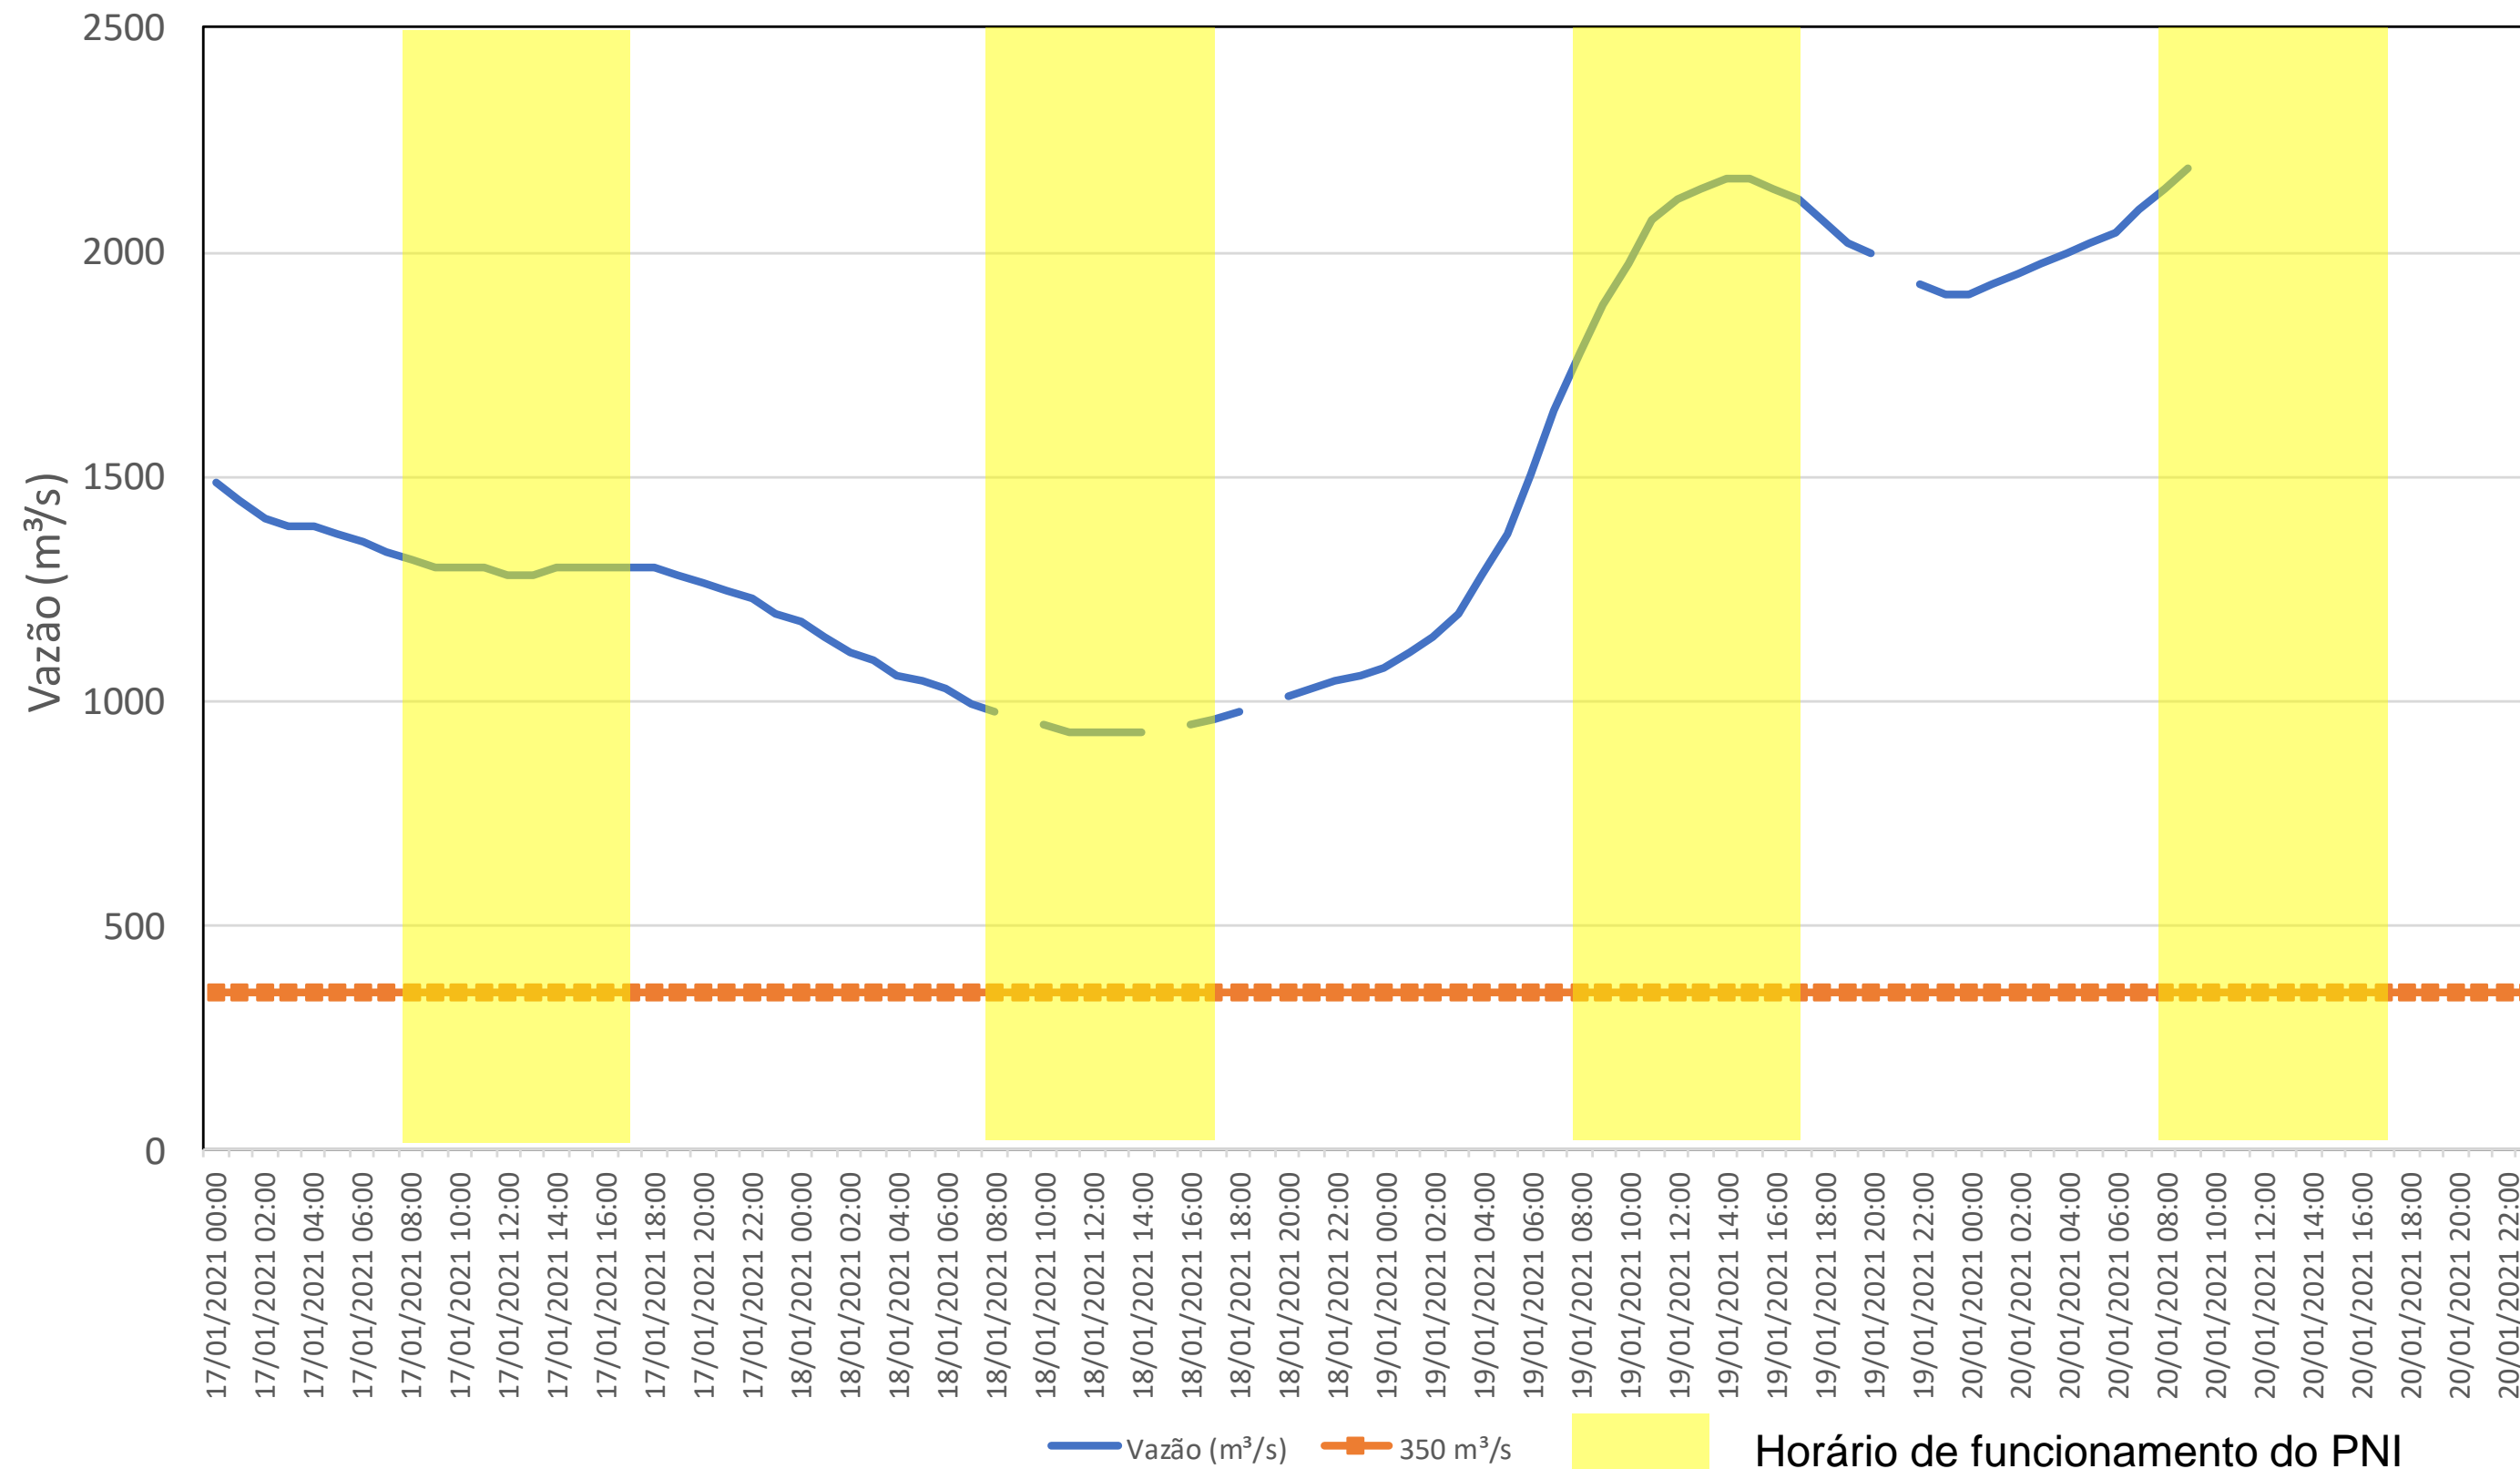

SALA DE SITUAÇÃO

Estação Fluviométrica UHE Itaipu Hotel Cataratas