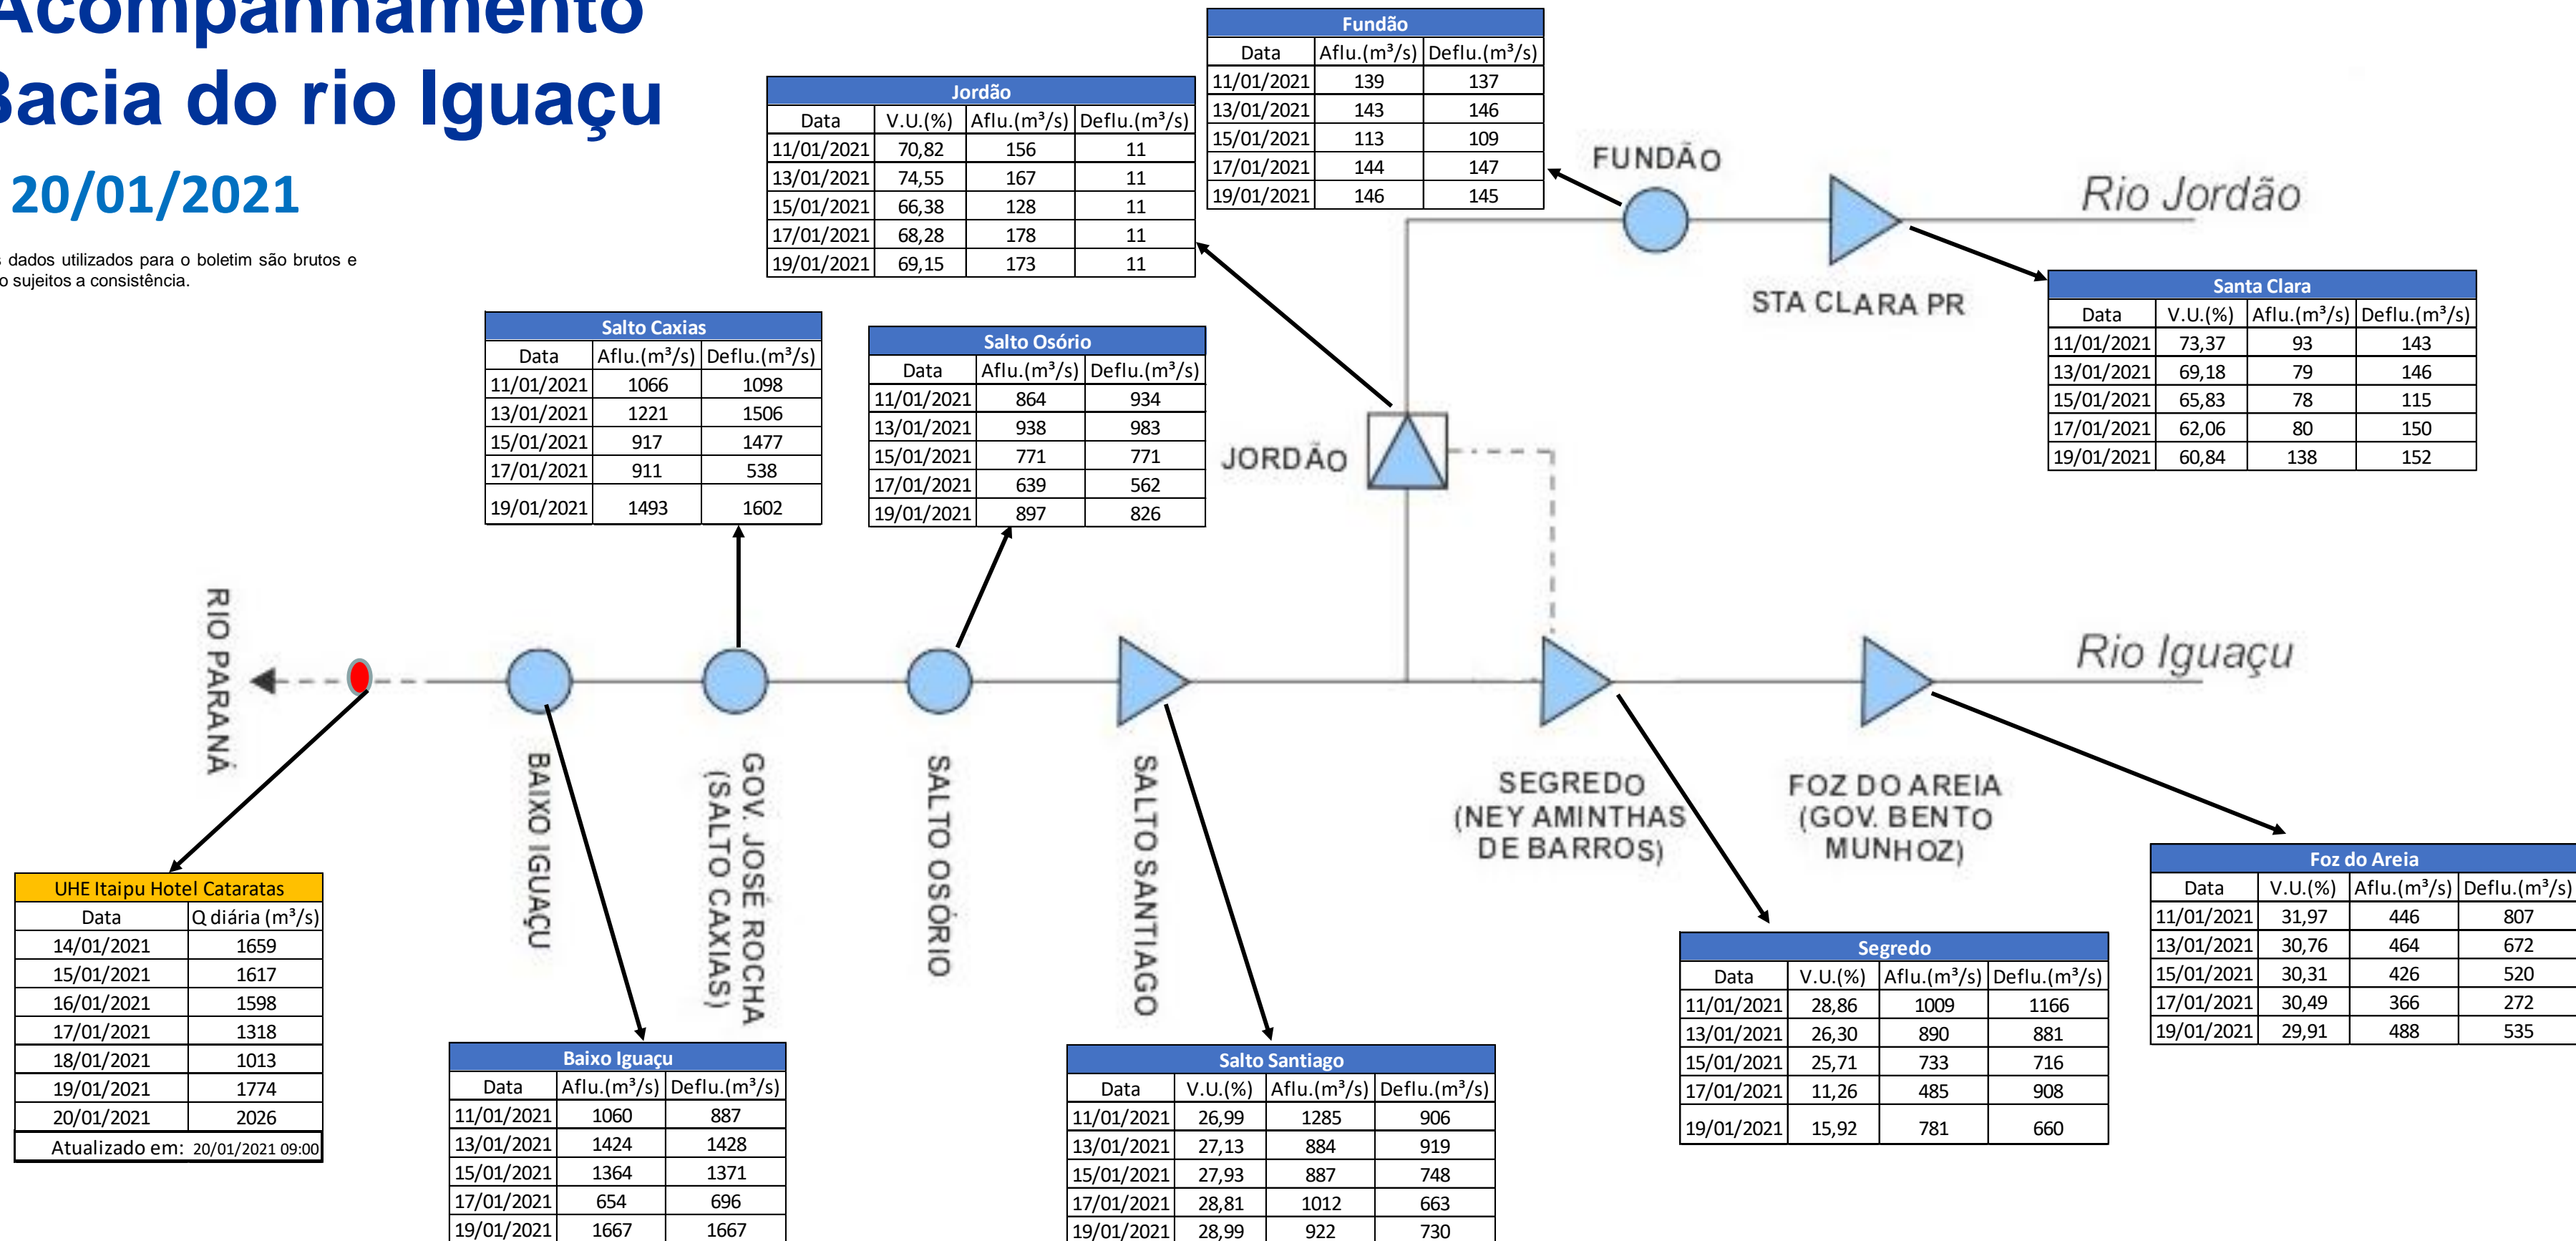

# SALA DE SITUAÇÃO

## Acompanhamento Bacia do rio Iguaçu 20/01/2021

\* Os dados utilizados para o boletim são brutos e estão sujeitos a consistência.

## Acompanhamento Bacia do rio Uruguai 20/01/2021

\* Os dados utilizados para o boletim são brutos e estão sujeitos a consistência.