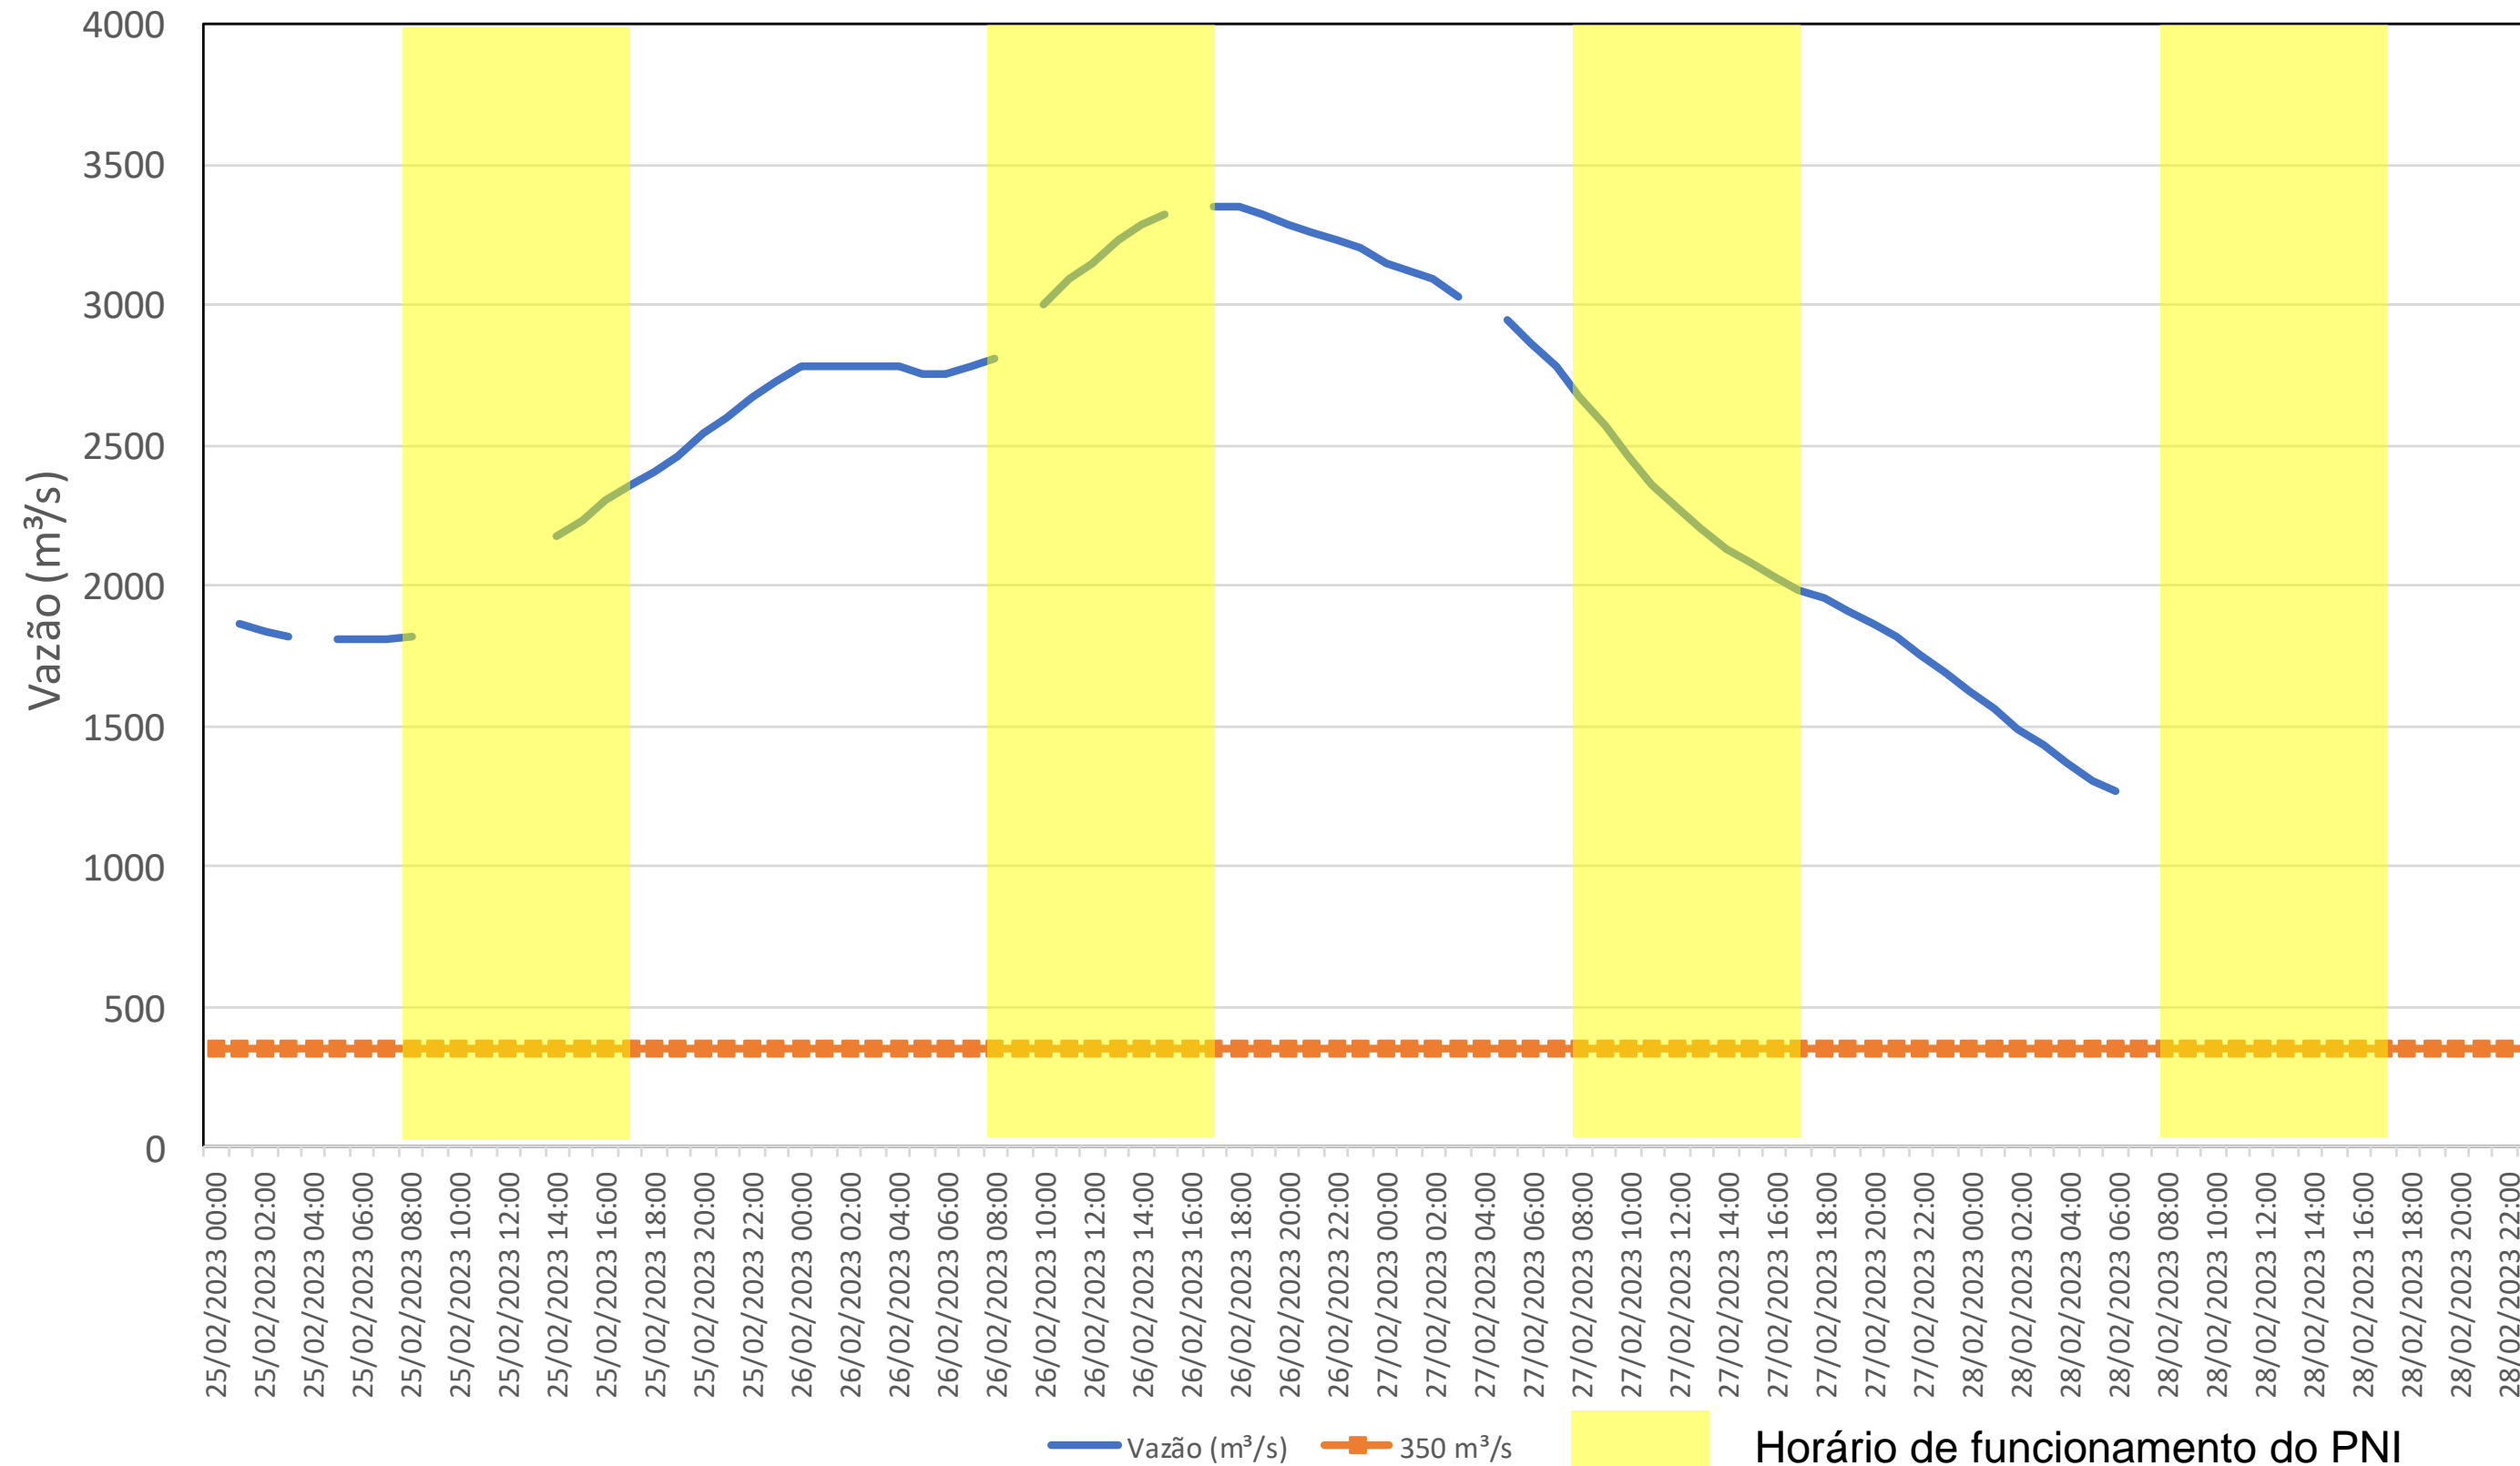

SALA DE SITUAÇÃO

Acompanhamento Bacia do rio Iguaçu

28/02/2023

* Os dados utilizados para o boletim são brutos e estão sujeitos a consistência.

SALA DE SITUAÇÃO

Estação Fluviométrica UHE Itaipu Hotel Cataratas

SALA DE SITUAÇÃO

Acompanhamento Bacia do rio Uruguai 28/02/2023

* Os dados utilizados para o boletim são brutos e estão sujeitos a consistência.