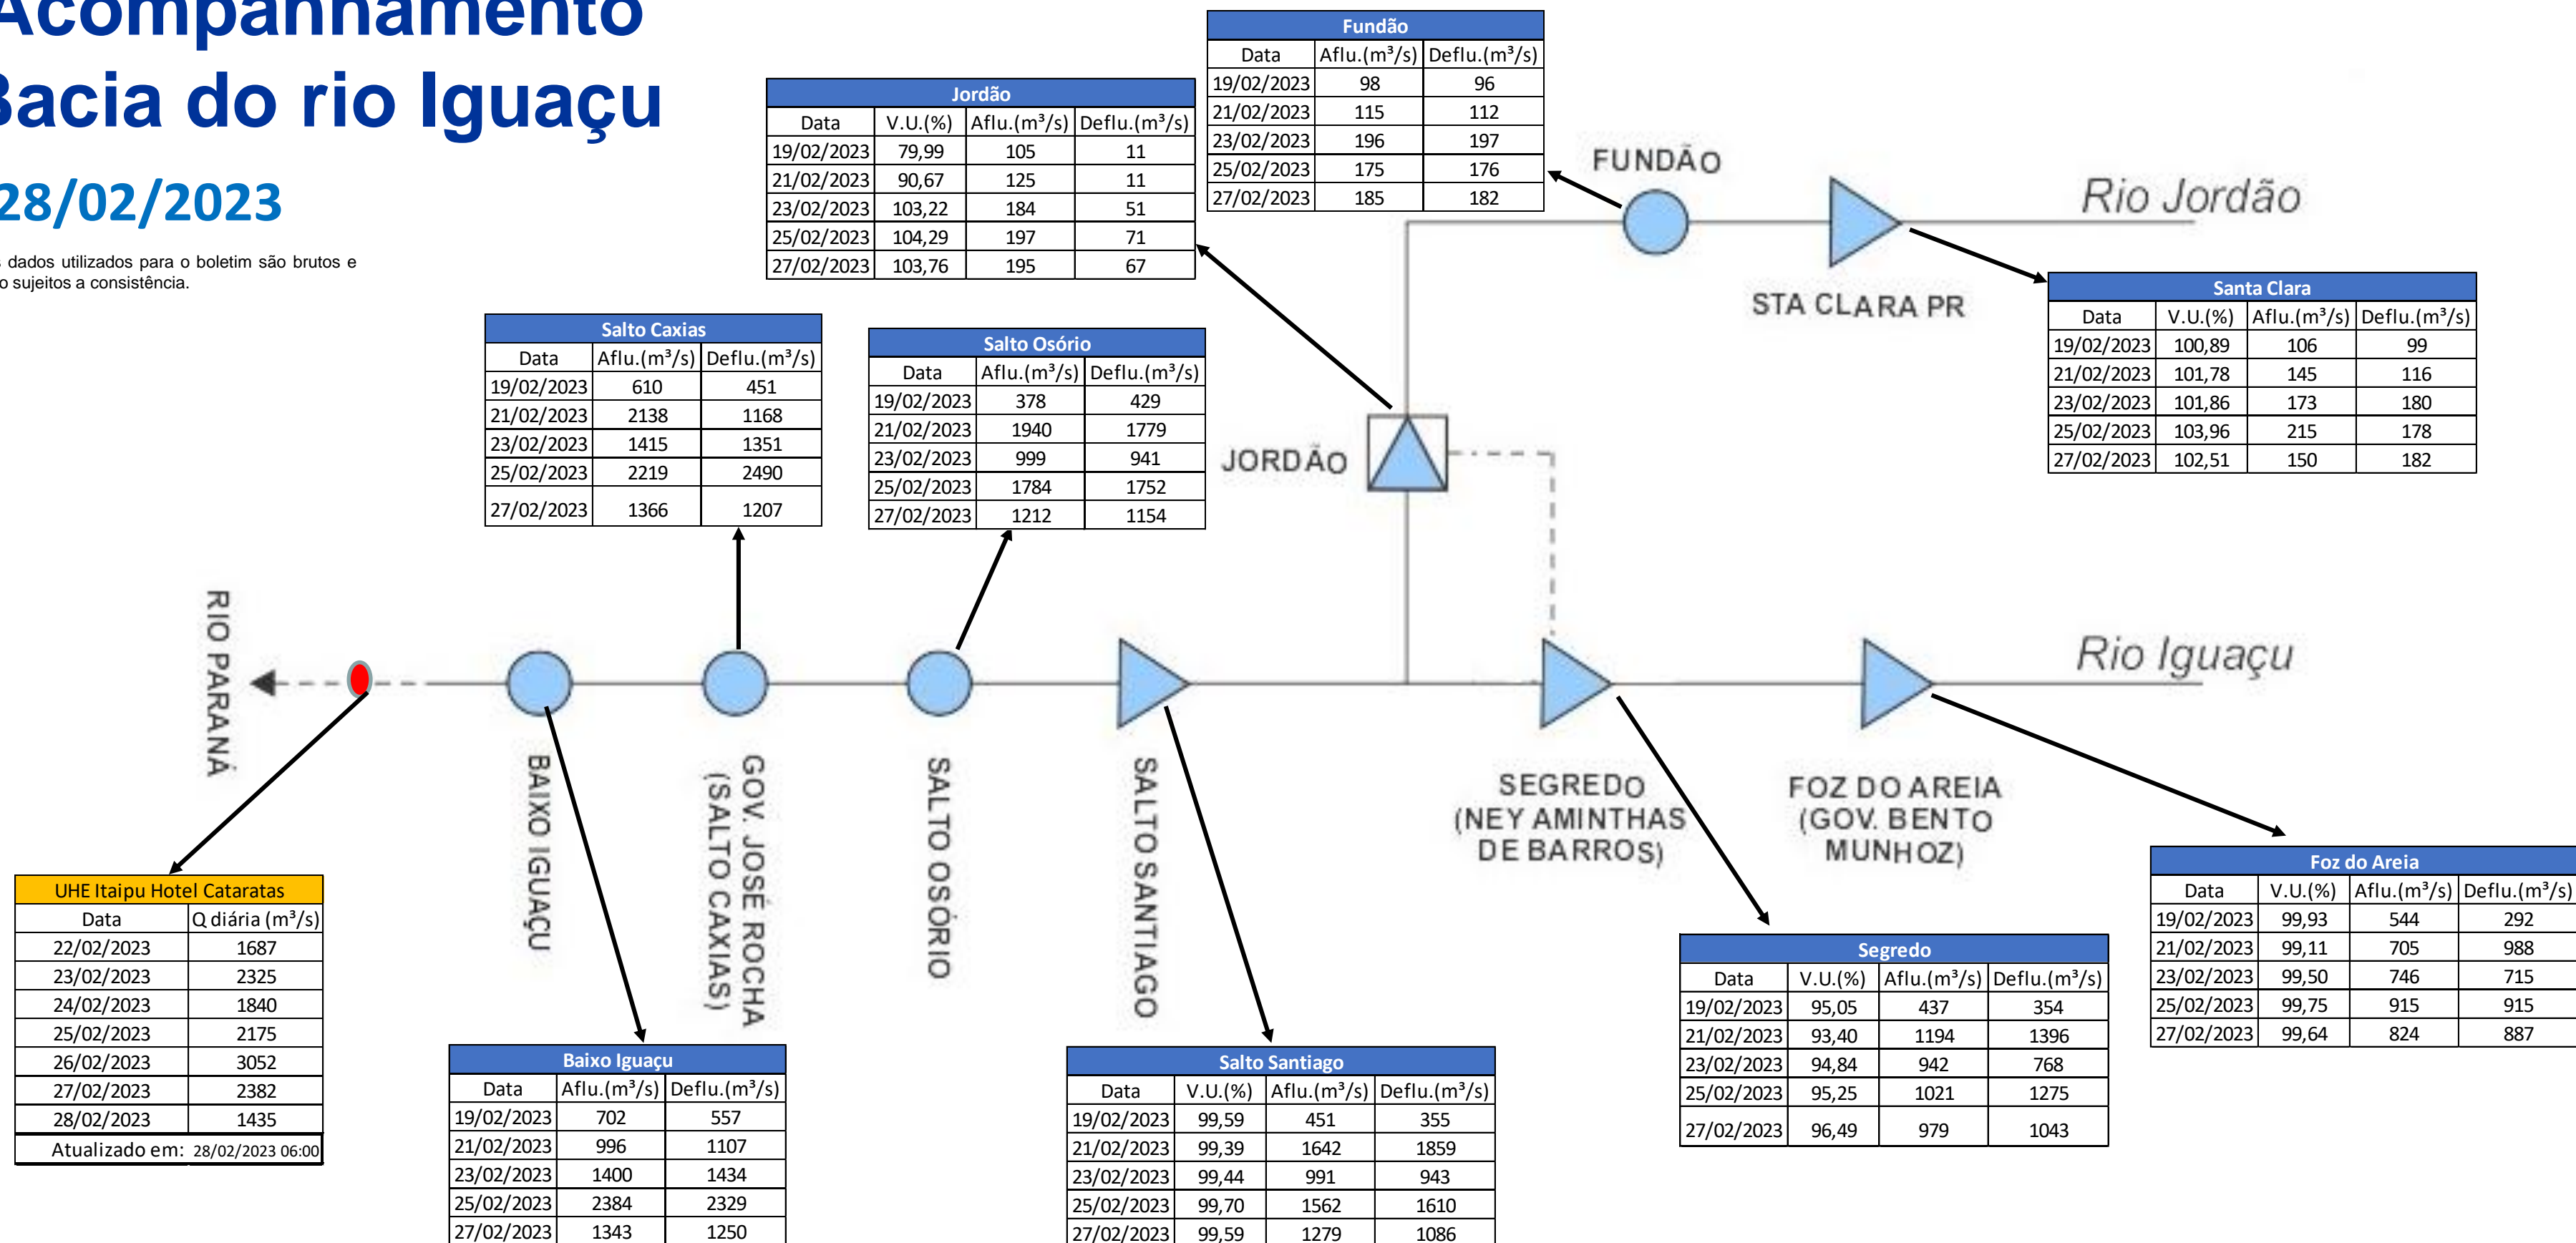

SALA DE SITUAÇÃO

Acompanhamento Bacia do rio Iguaçu

28/02/2023

* Os dados utilizados para o boletim são brutos e estão sujeitos a consistência.

SALA DE SITUAÇÃO

Estação Fluviométrica UHE Itaipu Hotel Cataratas

SALA DE SITUAÇÃO

Acompanhamento Bacia do rio Uruguai 28/02/2023

* Os dados utilizados para o boletim são brutos e estão sujeitos a consistência.