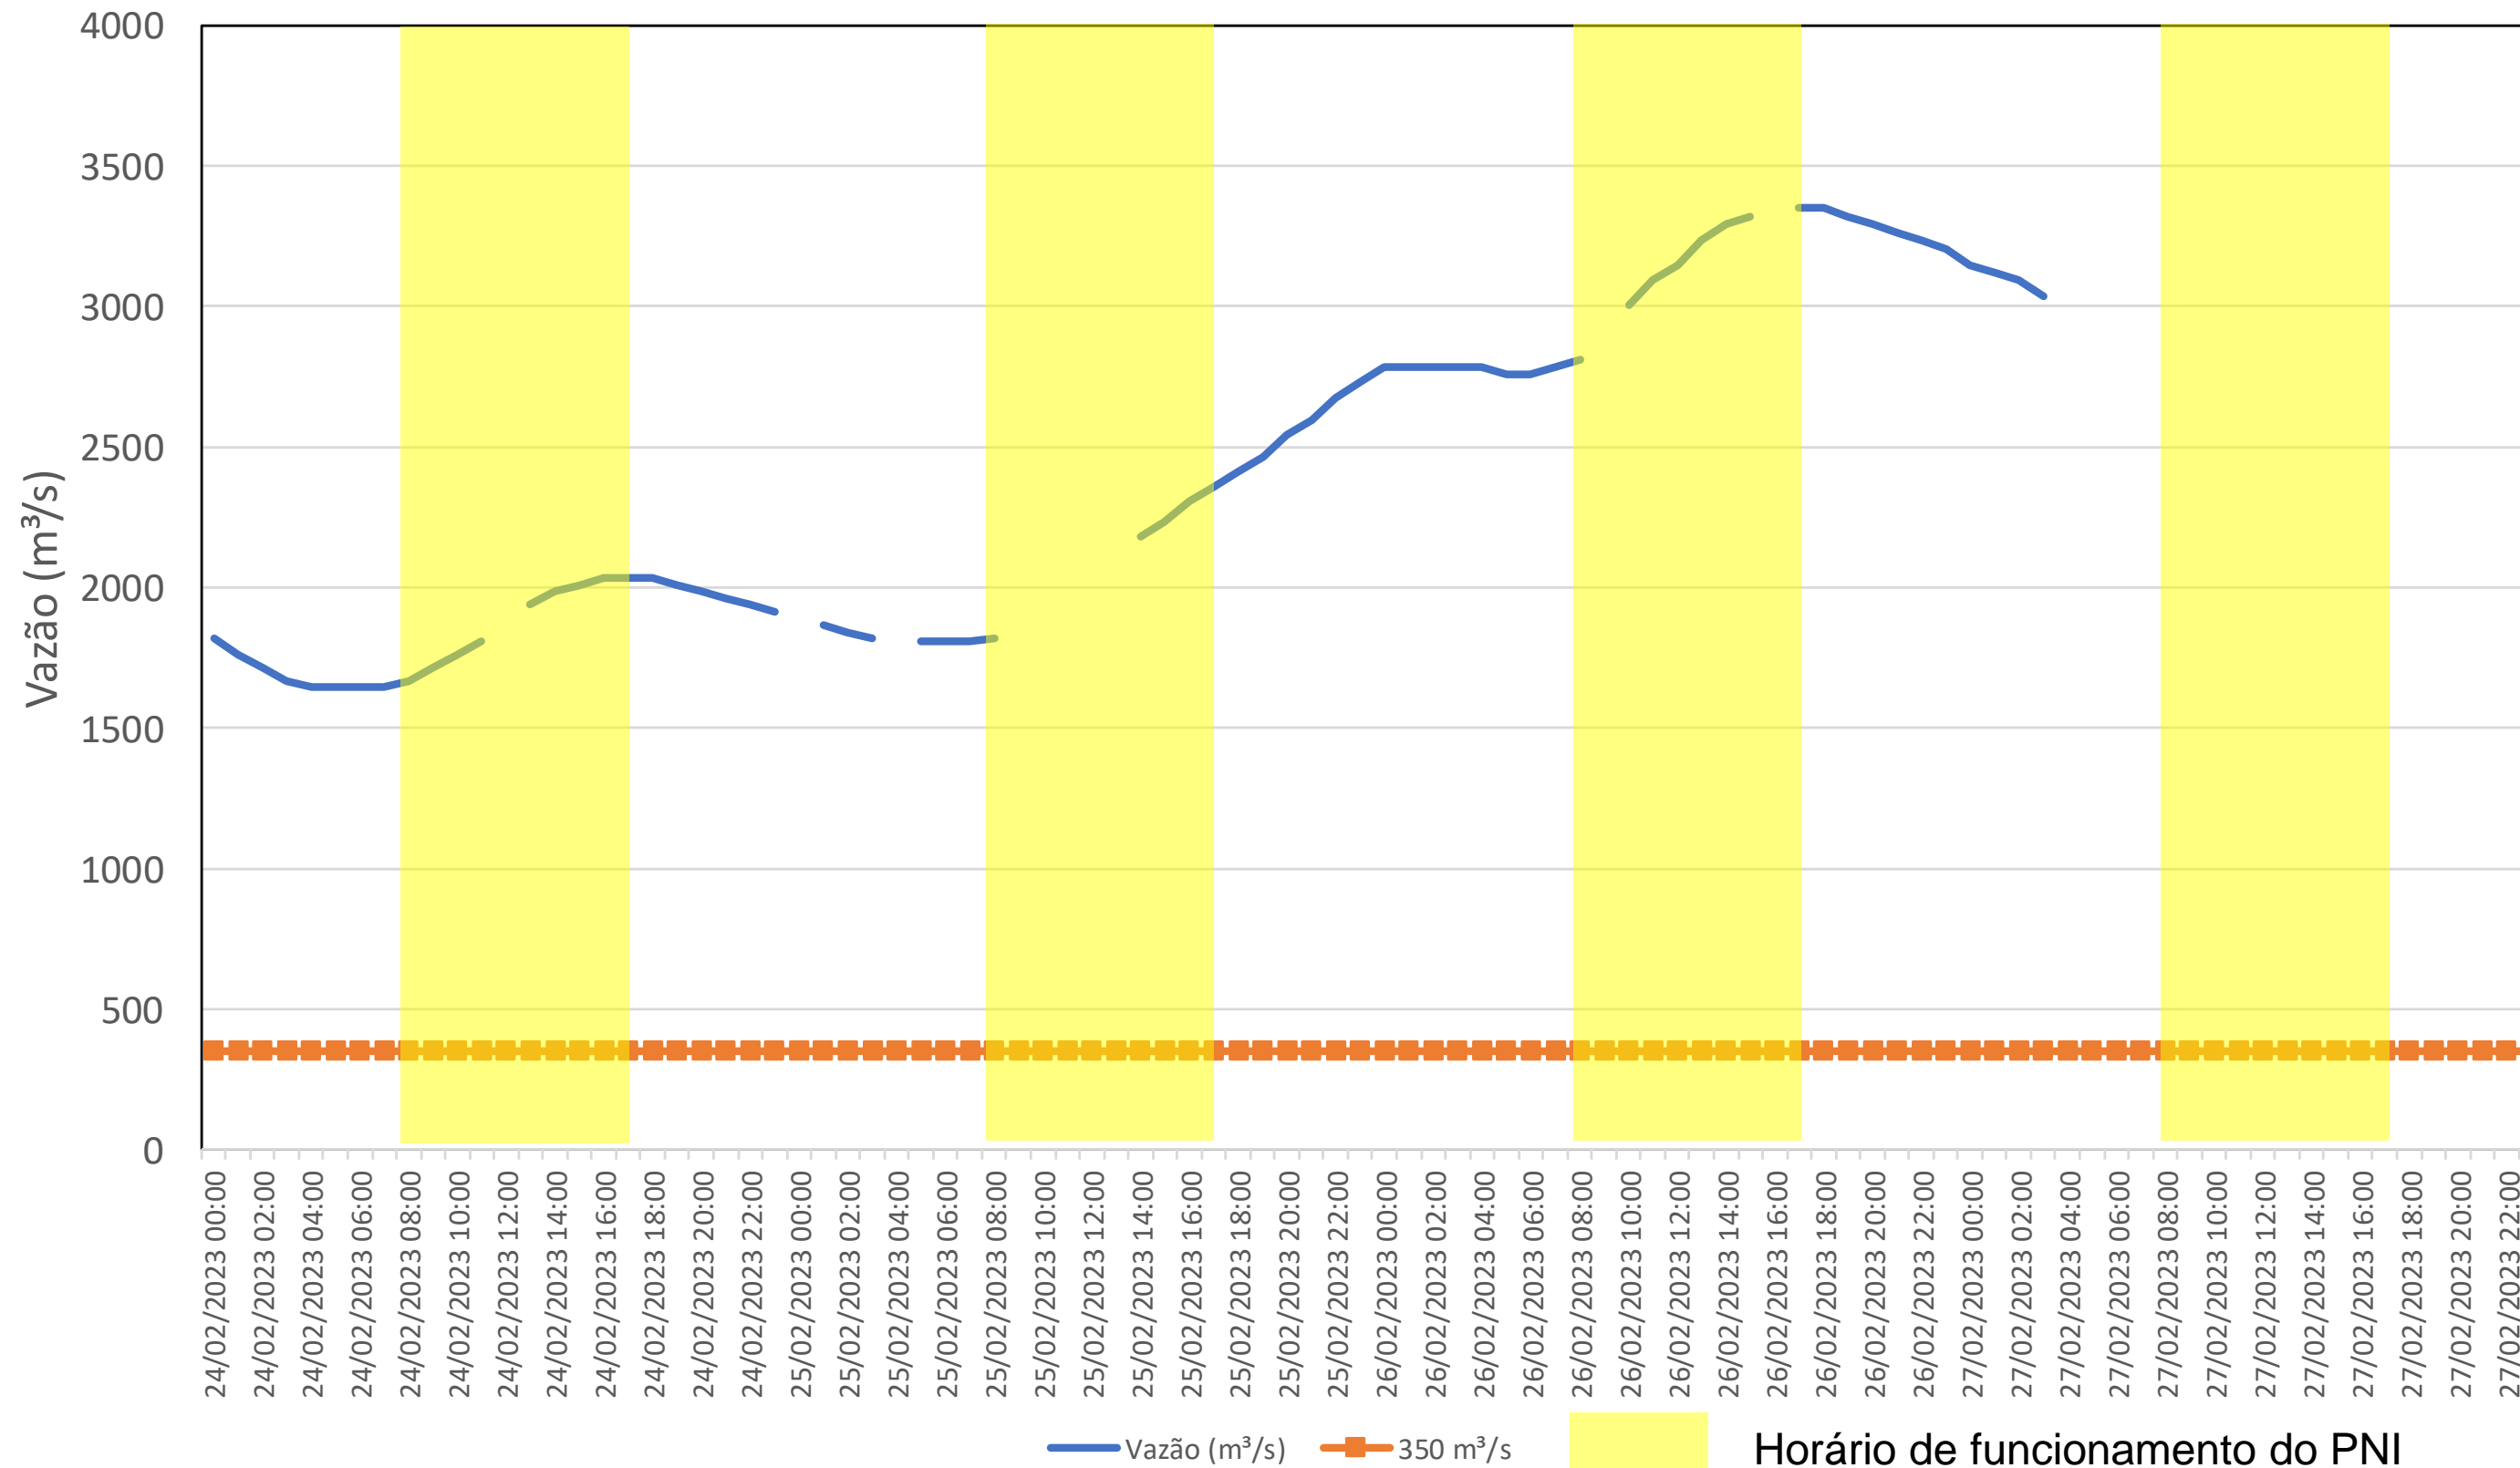

SALA DE SITUAÇÃO

Acompanhamento Bacia do rio Iguaçu

27/02/2023

* Os dados utilizados para o boletim são brutos e estão sujeitos a consistência.

SALA DE SITUAÇÃO

Estação Fluviométrica UHE Itaipu Hotel Cataratas

SALA DE SITUAÇÃO

Acompanhamento Bacia do rio Uruguai 27/02/2023

* Os dados utilizados para o boletim são brutos e estão sujeitos a consistência.