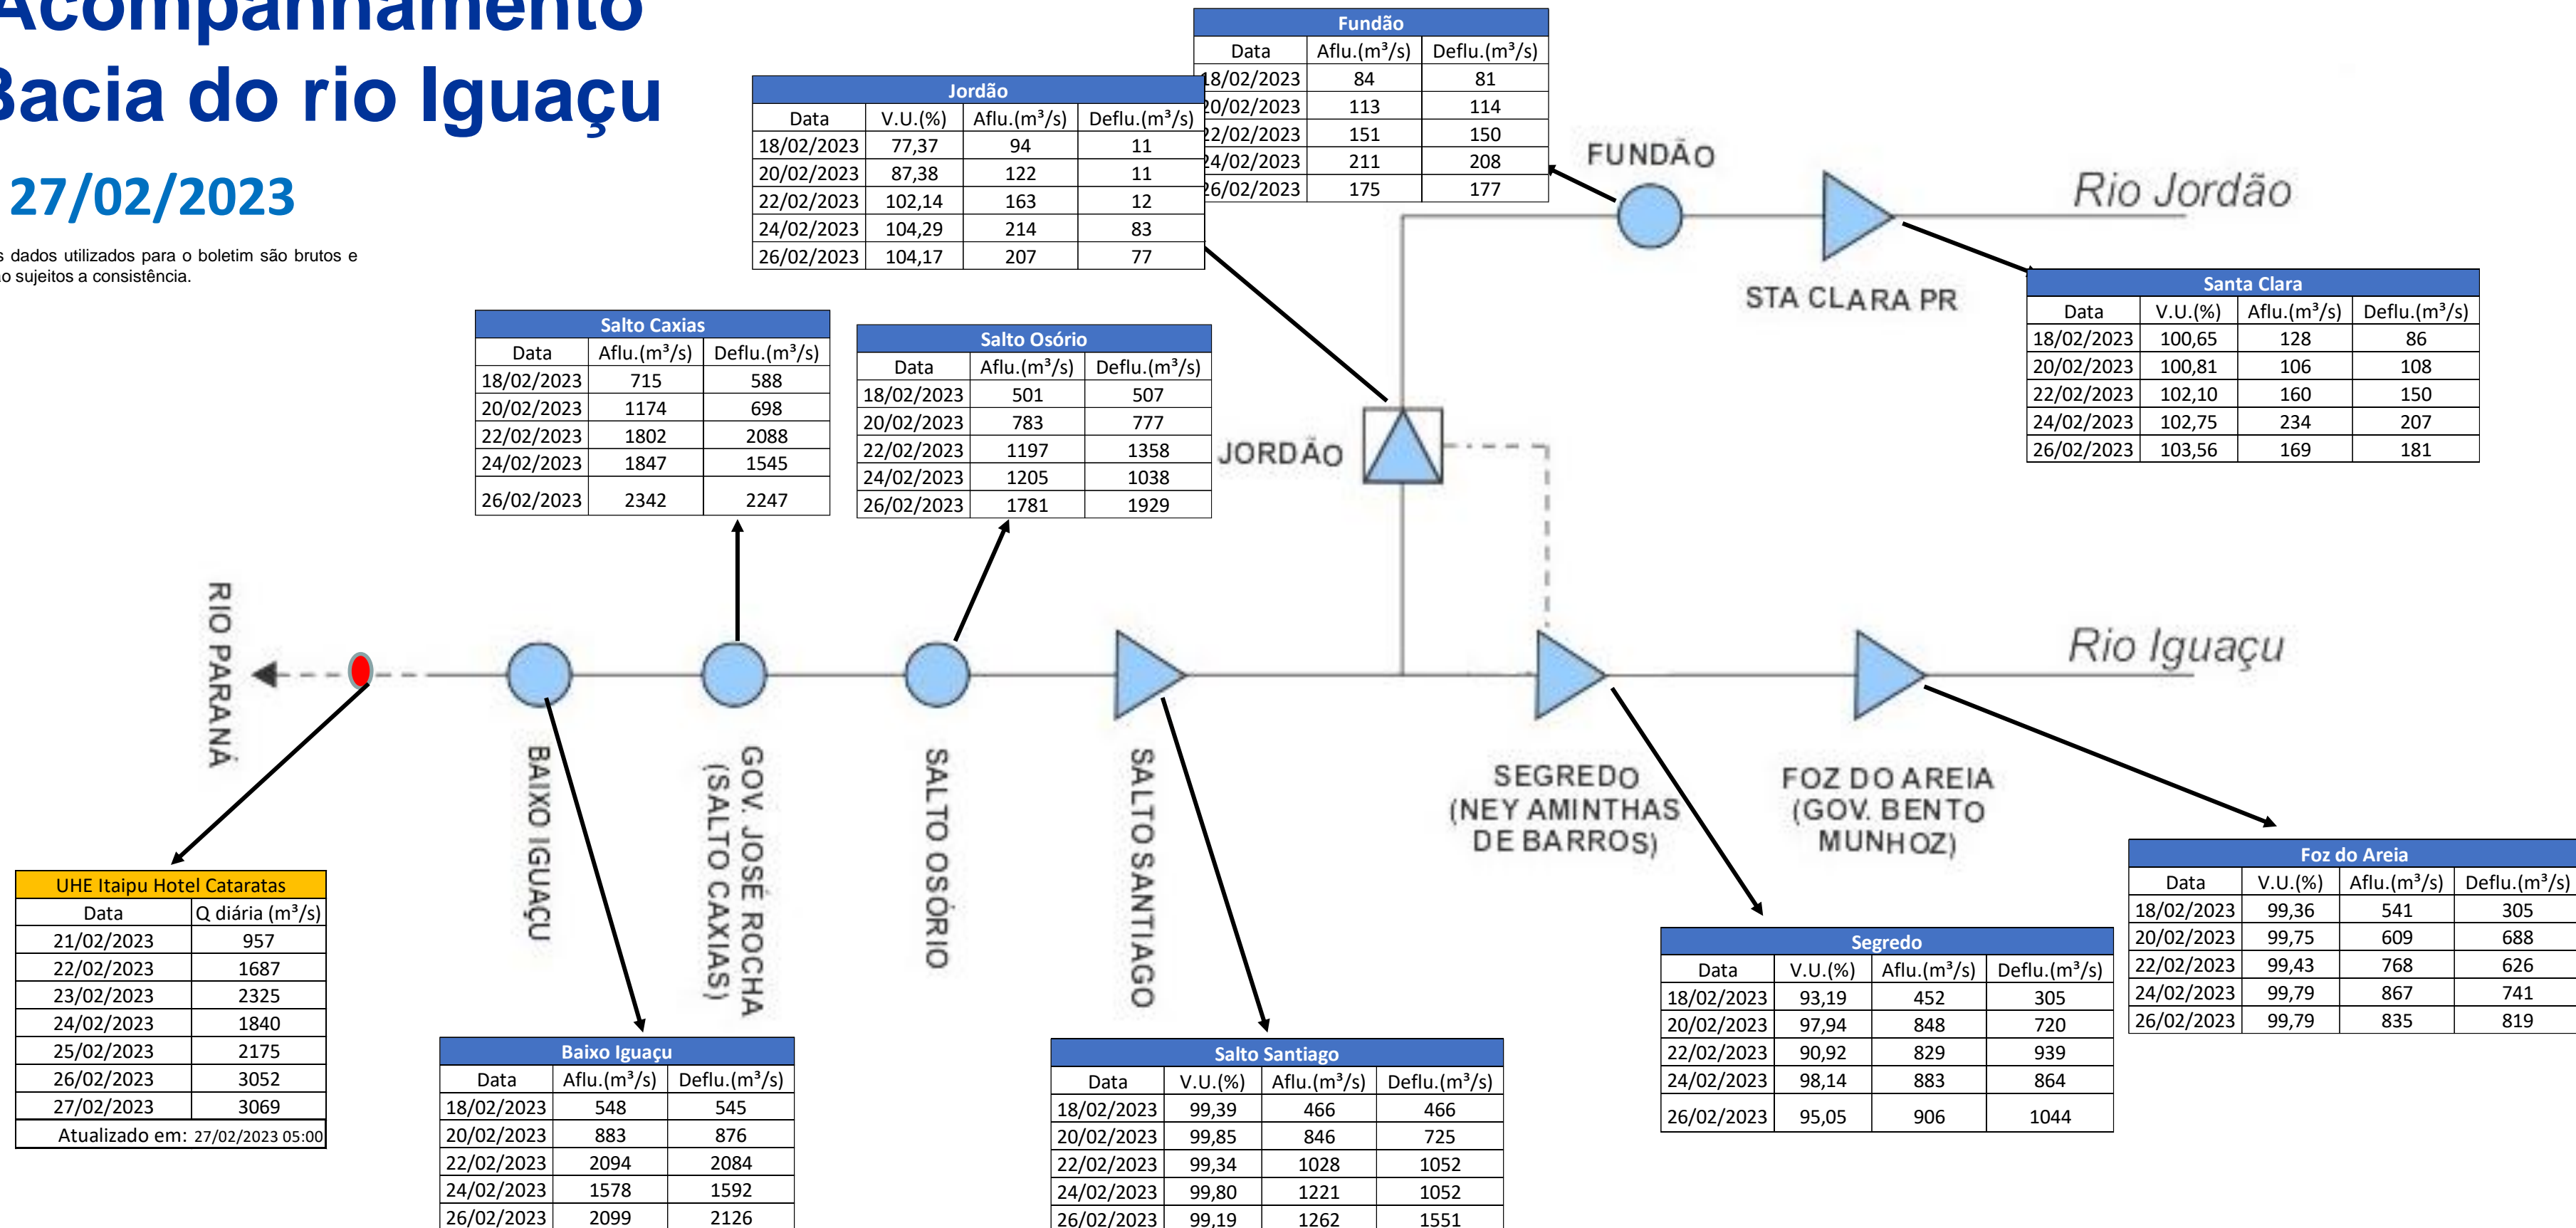

SALA DE SITUAÇÃO

Acompanhamento Bacia do rio Iguaçu

27/02/2023

* Os dados utilizados para o boletim são brutos e estão sujeitos a consistência.

SALA DE SITUAÇÃO

Estação Fluviométrica UHE Itaipu Hotel Cataratas

SALA DE SITUAÇÃO

Acompanhamento Bacia do rio Uruguai 27/02/2023

* Os dados utilizados para o boletim são brutos e estão sujeitos a consistência.