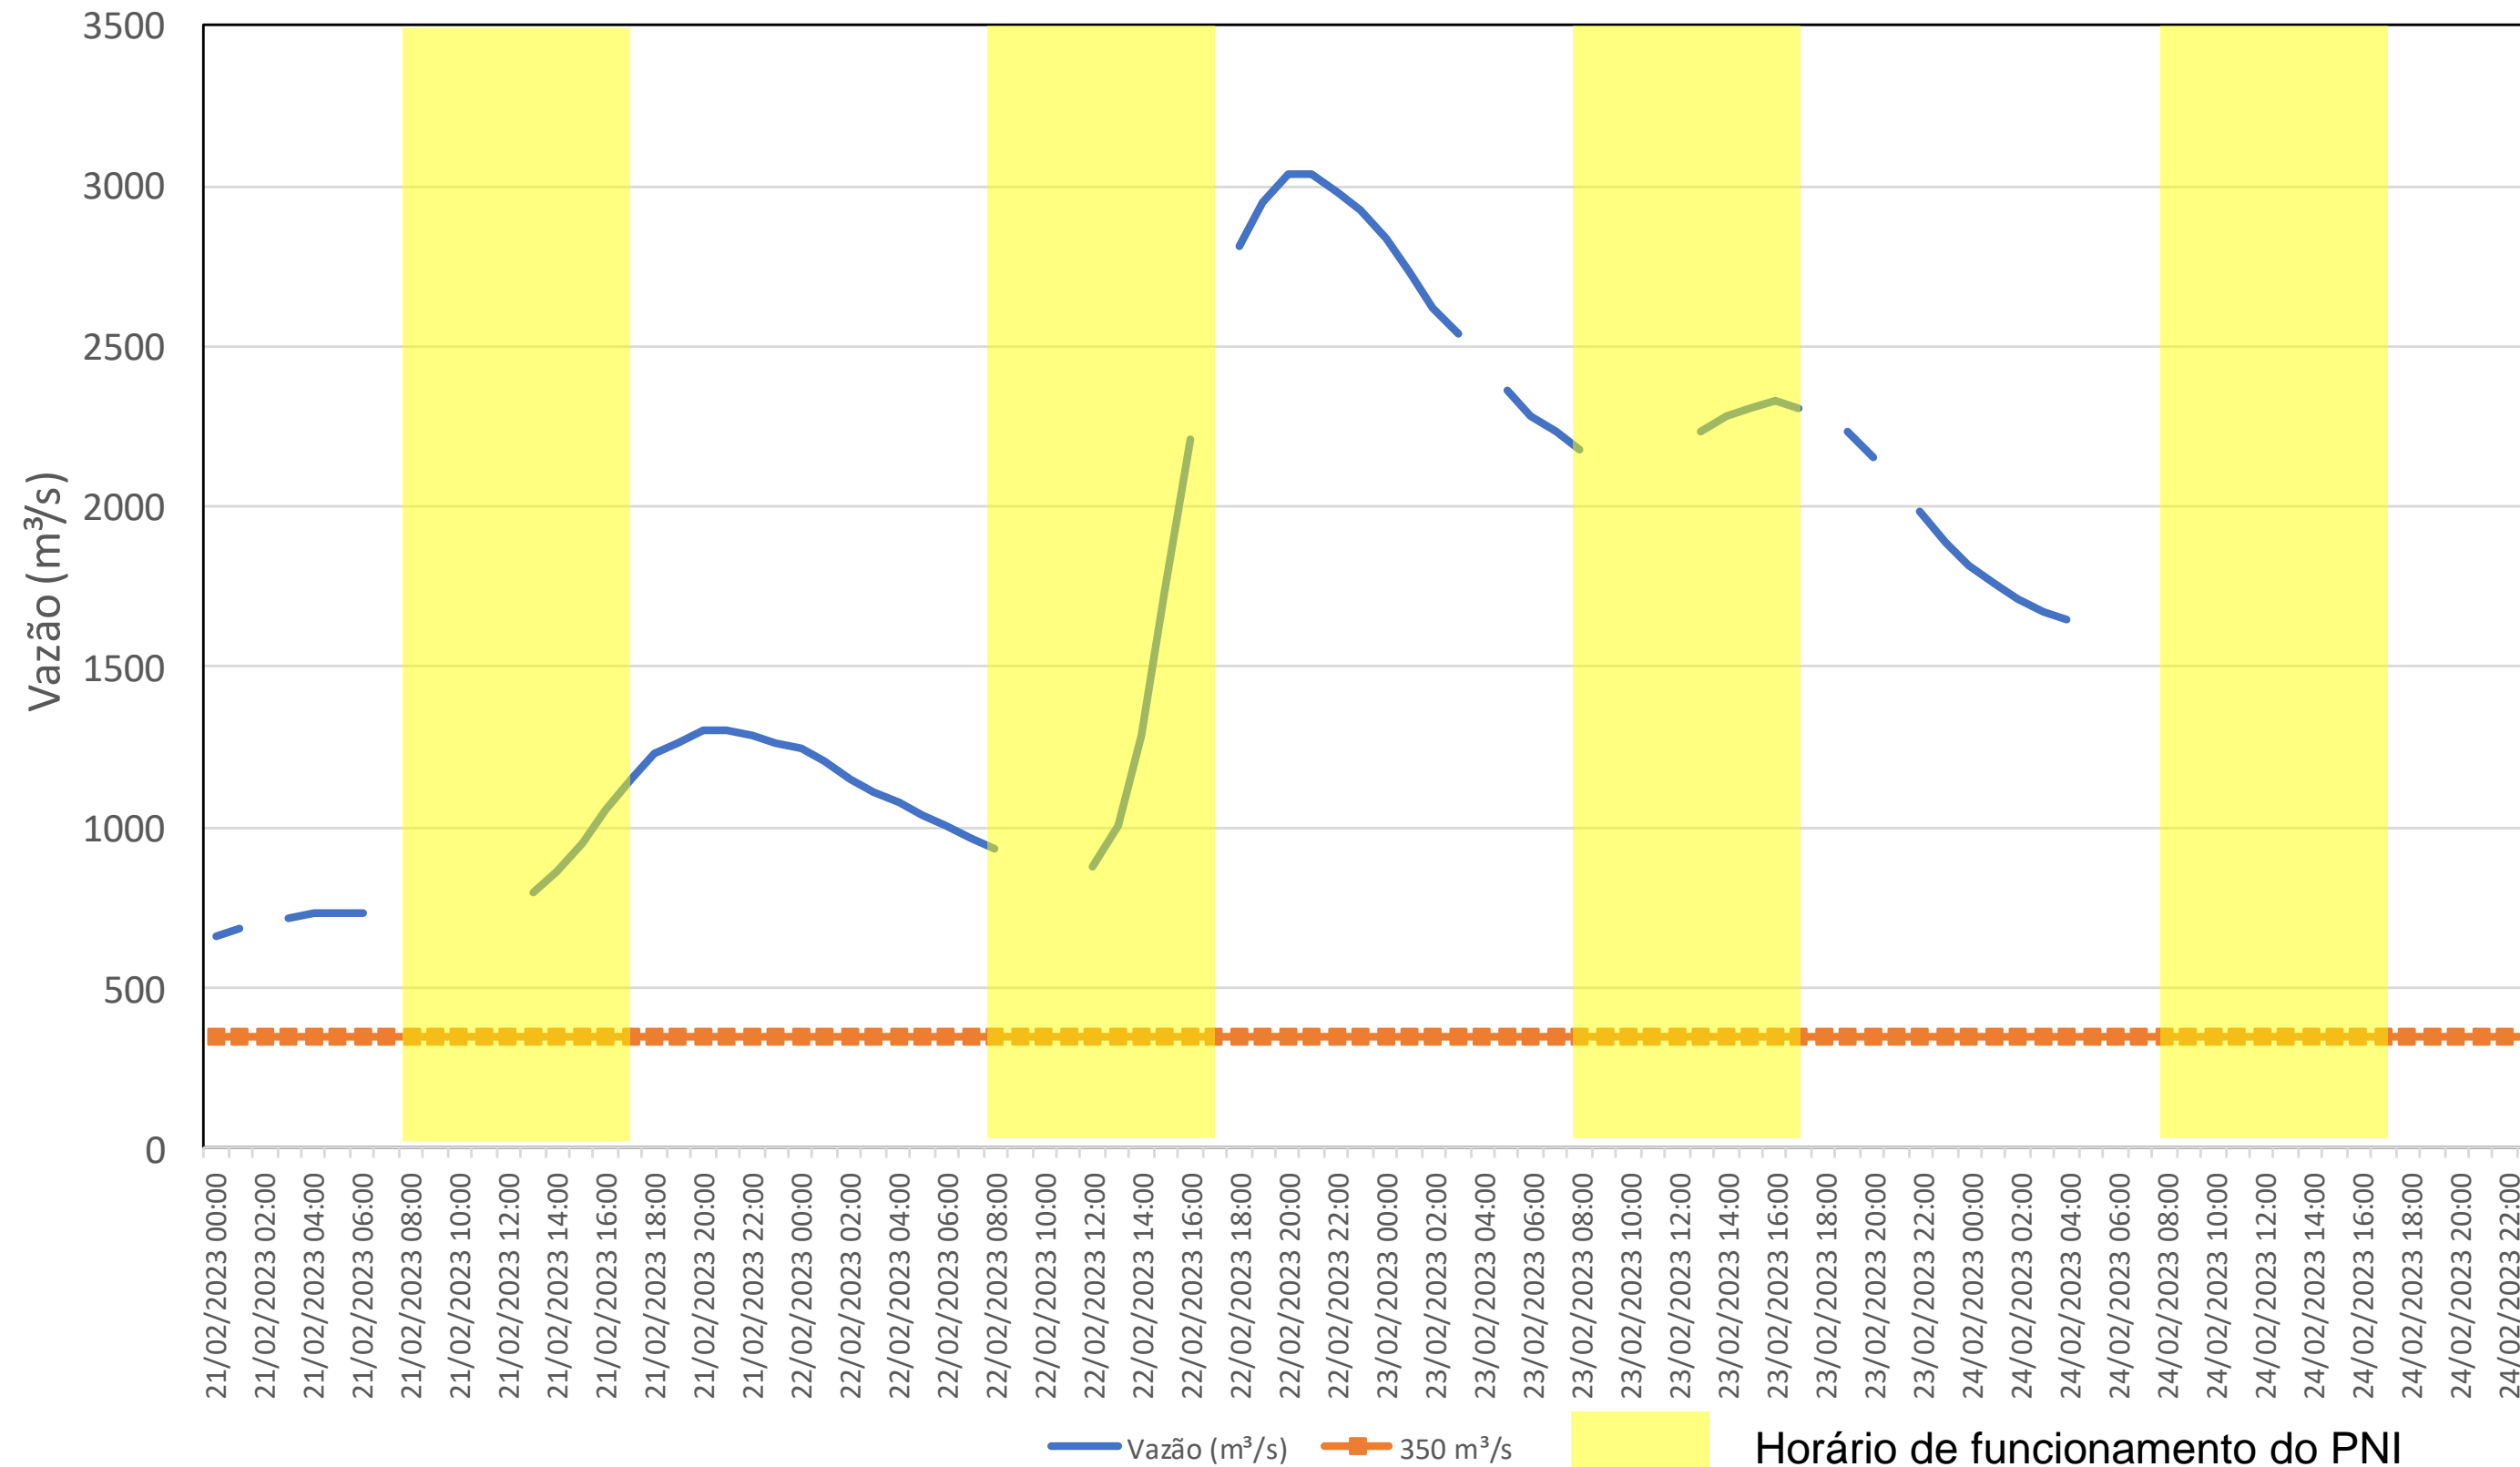

SALA DE SITUAÇÃO

Acompanhamento Bacia do rio Iguaçu

24/02/2023

* Os dados utilizados para o boletim são brutos e estão sujeitos a consistência.

SALA DE SITUAÇÃO

Estação Fluviométrica UHE Itaipu Hotel Cataratas

SALA DE SITUAÇÃO

Acompanhamento Bacia do rio Uruguai

24/02/2023

* Os dados utilizados para o boletim são brutos e estão sujeitos a consistência.