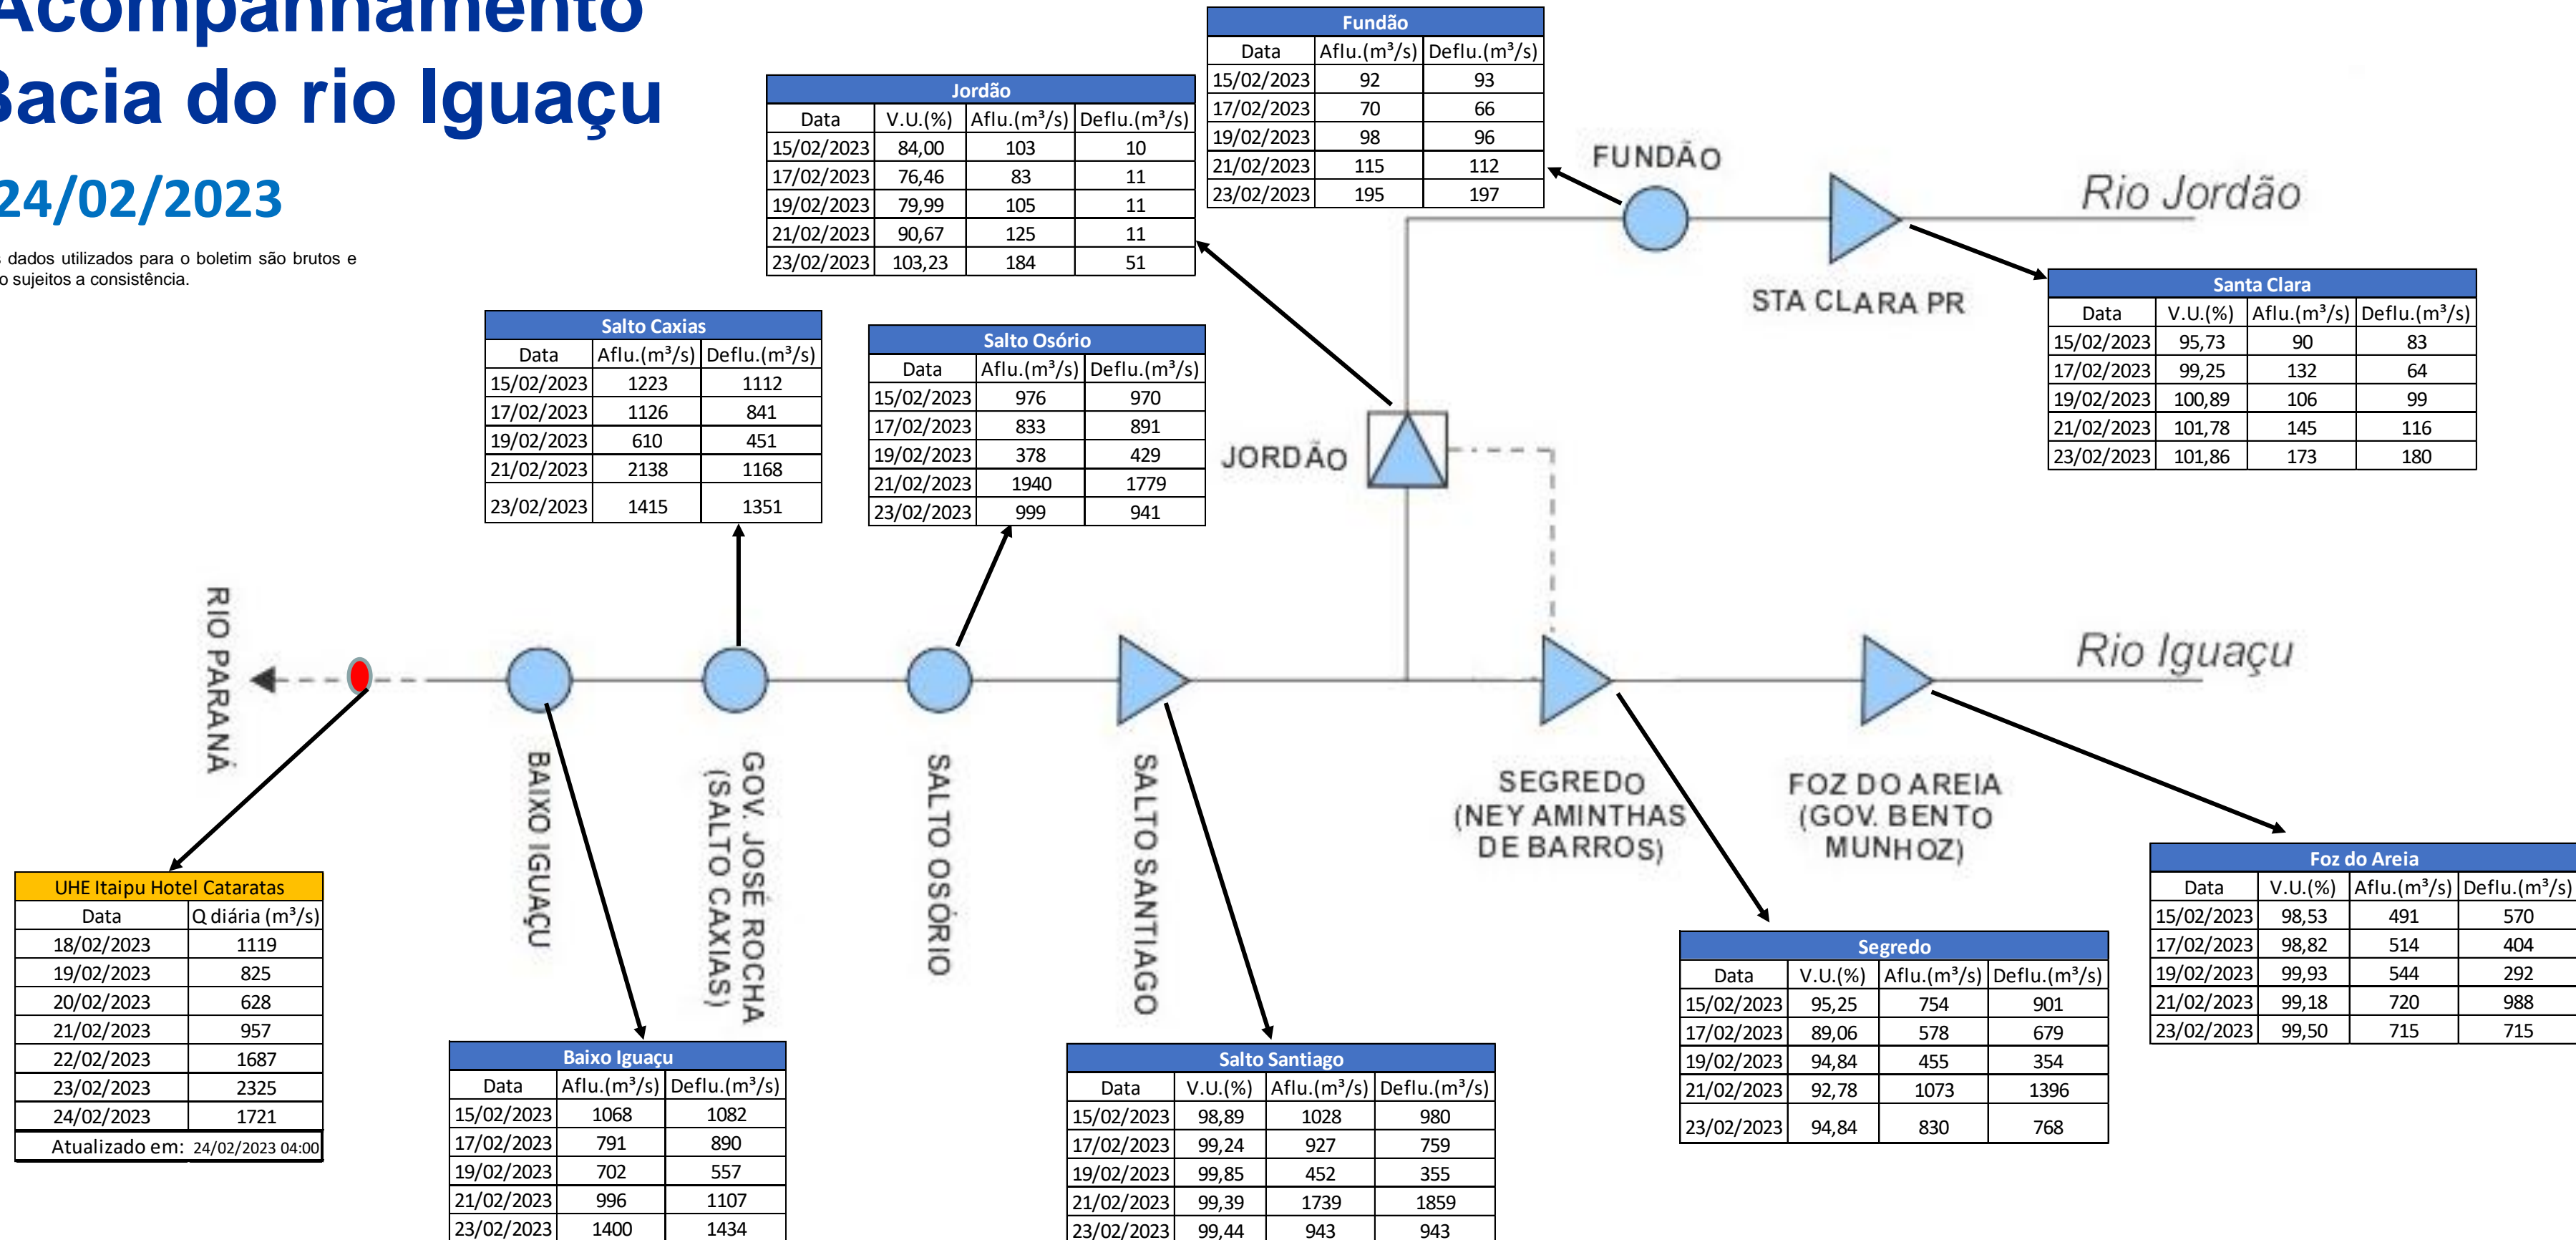

SALA DE SITUAÇÃO

Acompanhamento Bacia do rio Iguaçu

24/02/2023

* Os dados utilizados para o boletim são brutos e estão sujeitos a consistência.

SALA DE SITUAÇÃO

Estação Fluviométrica UHE Itaipu Hotel Cataratas

SALA DE SITUAÇÃO

Acompanhamento Bacia do rio Uruguai

24/02/2023

* Os dados utilizados para o boletim são brutos e estão sujeitos a consistência.