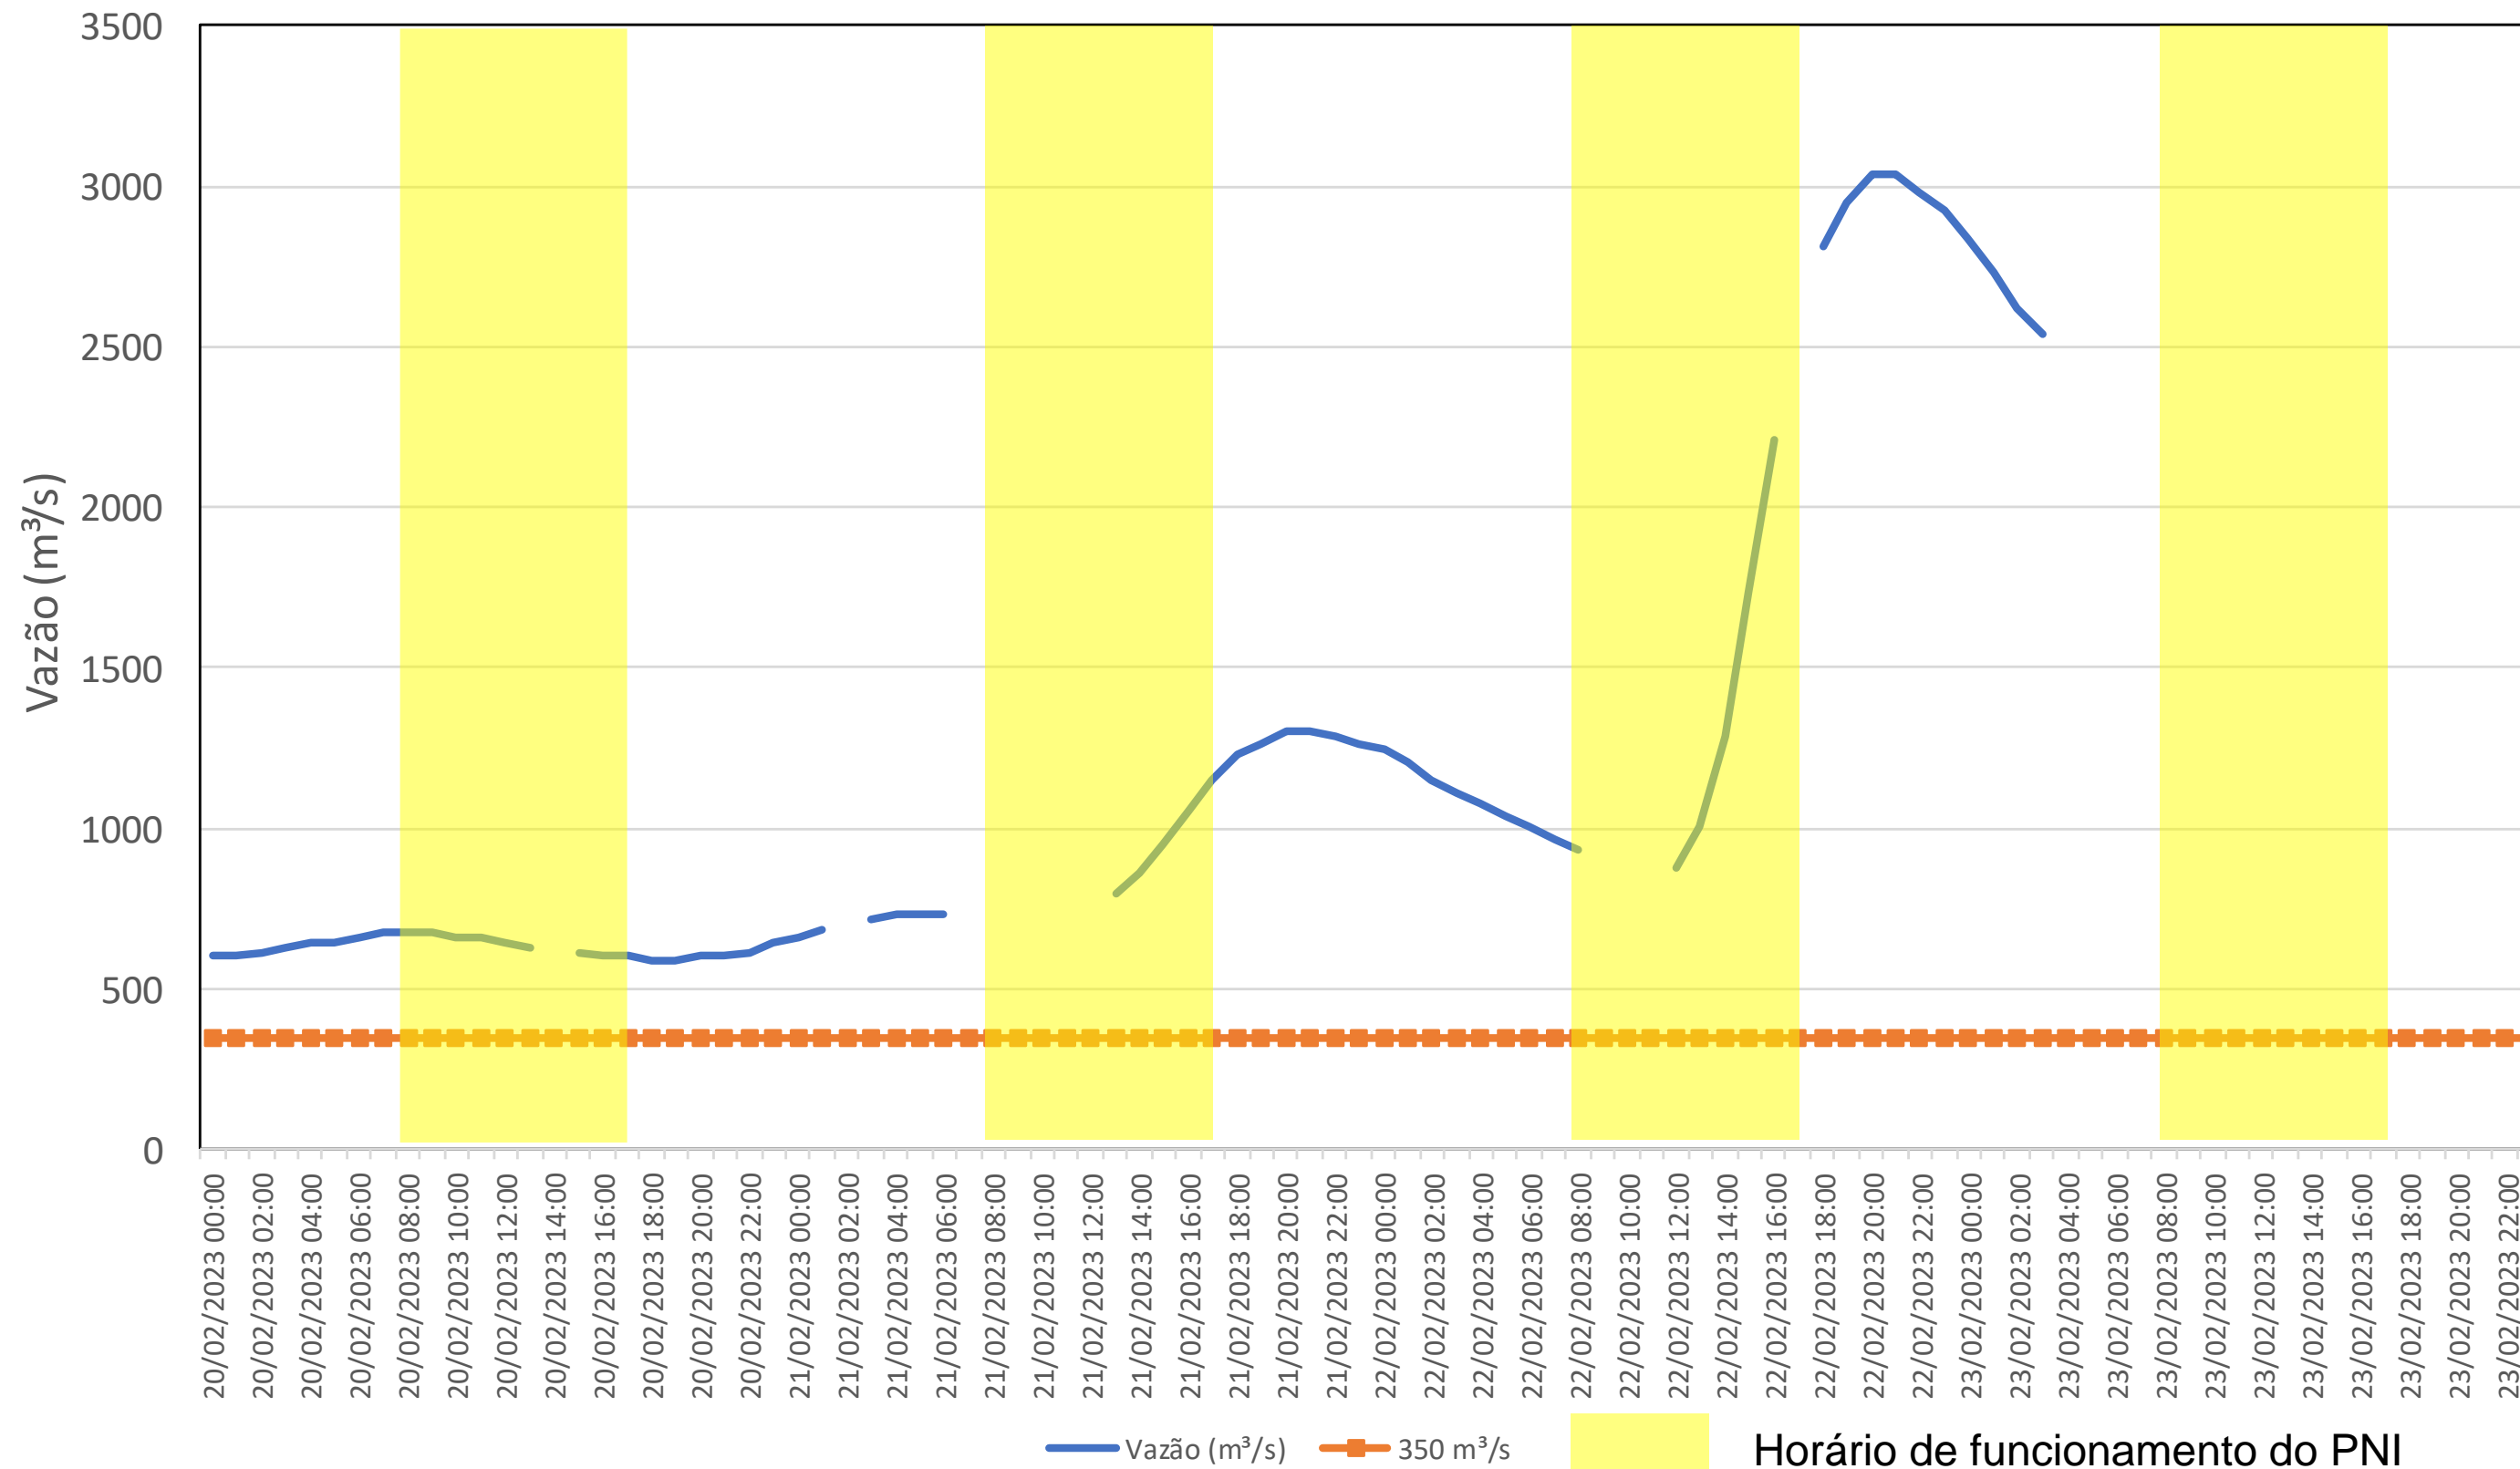

SALA DE SITUAÇÃO

Acompanhamento Bacia do rio Iguaçu

23/02/2023

* Os dados utilizados para o boletim são brutos e estão sujeitos a consistência.

SALA DE SITUAÇÃO

Estação Fluviométrica UHE Itaipu Hotel Cataratas

SALA DE SITUAÇÃO

Acompanhamento Bacia do rio Uruguai

23/02/2023

* Os dados utilizados para o boletim são brutos e estão sujeitos a consistência.