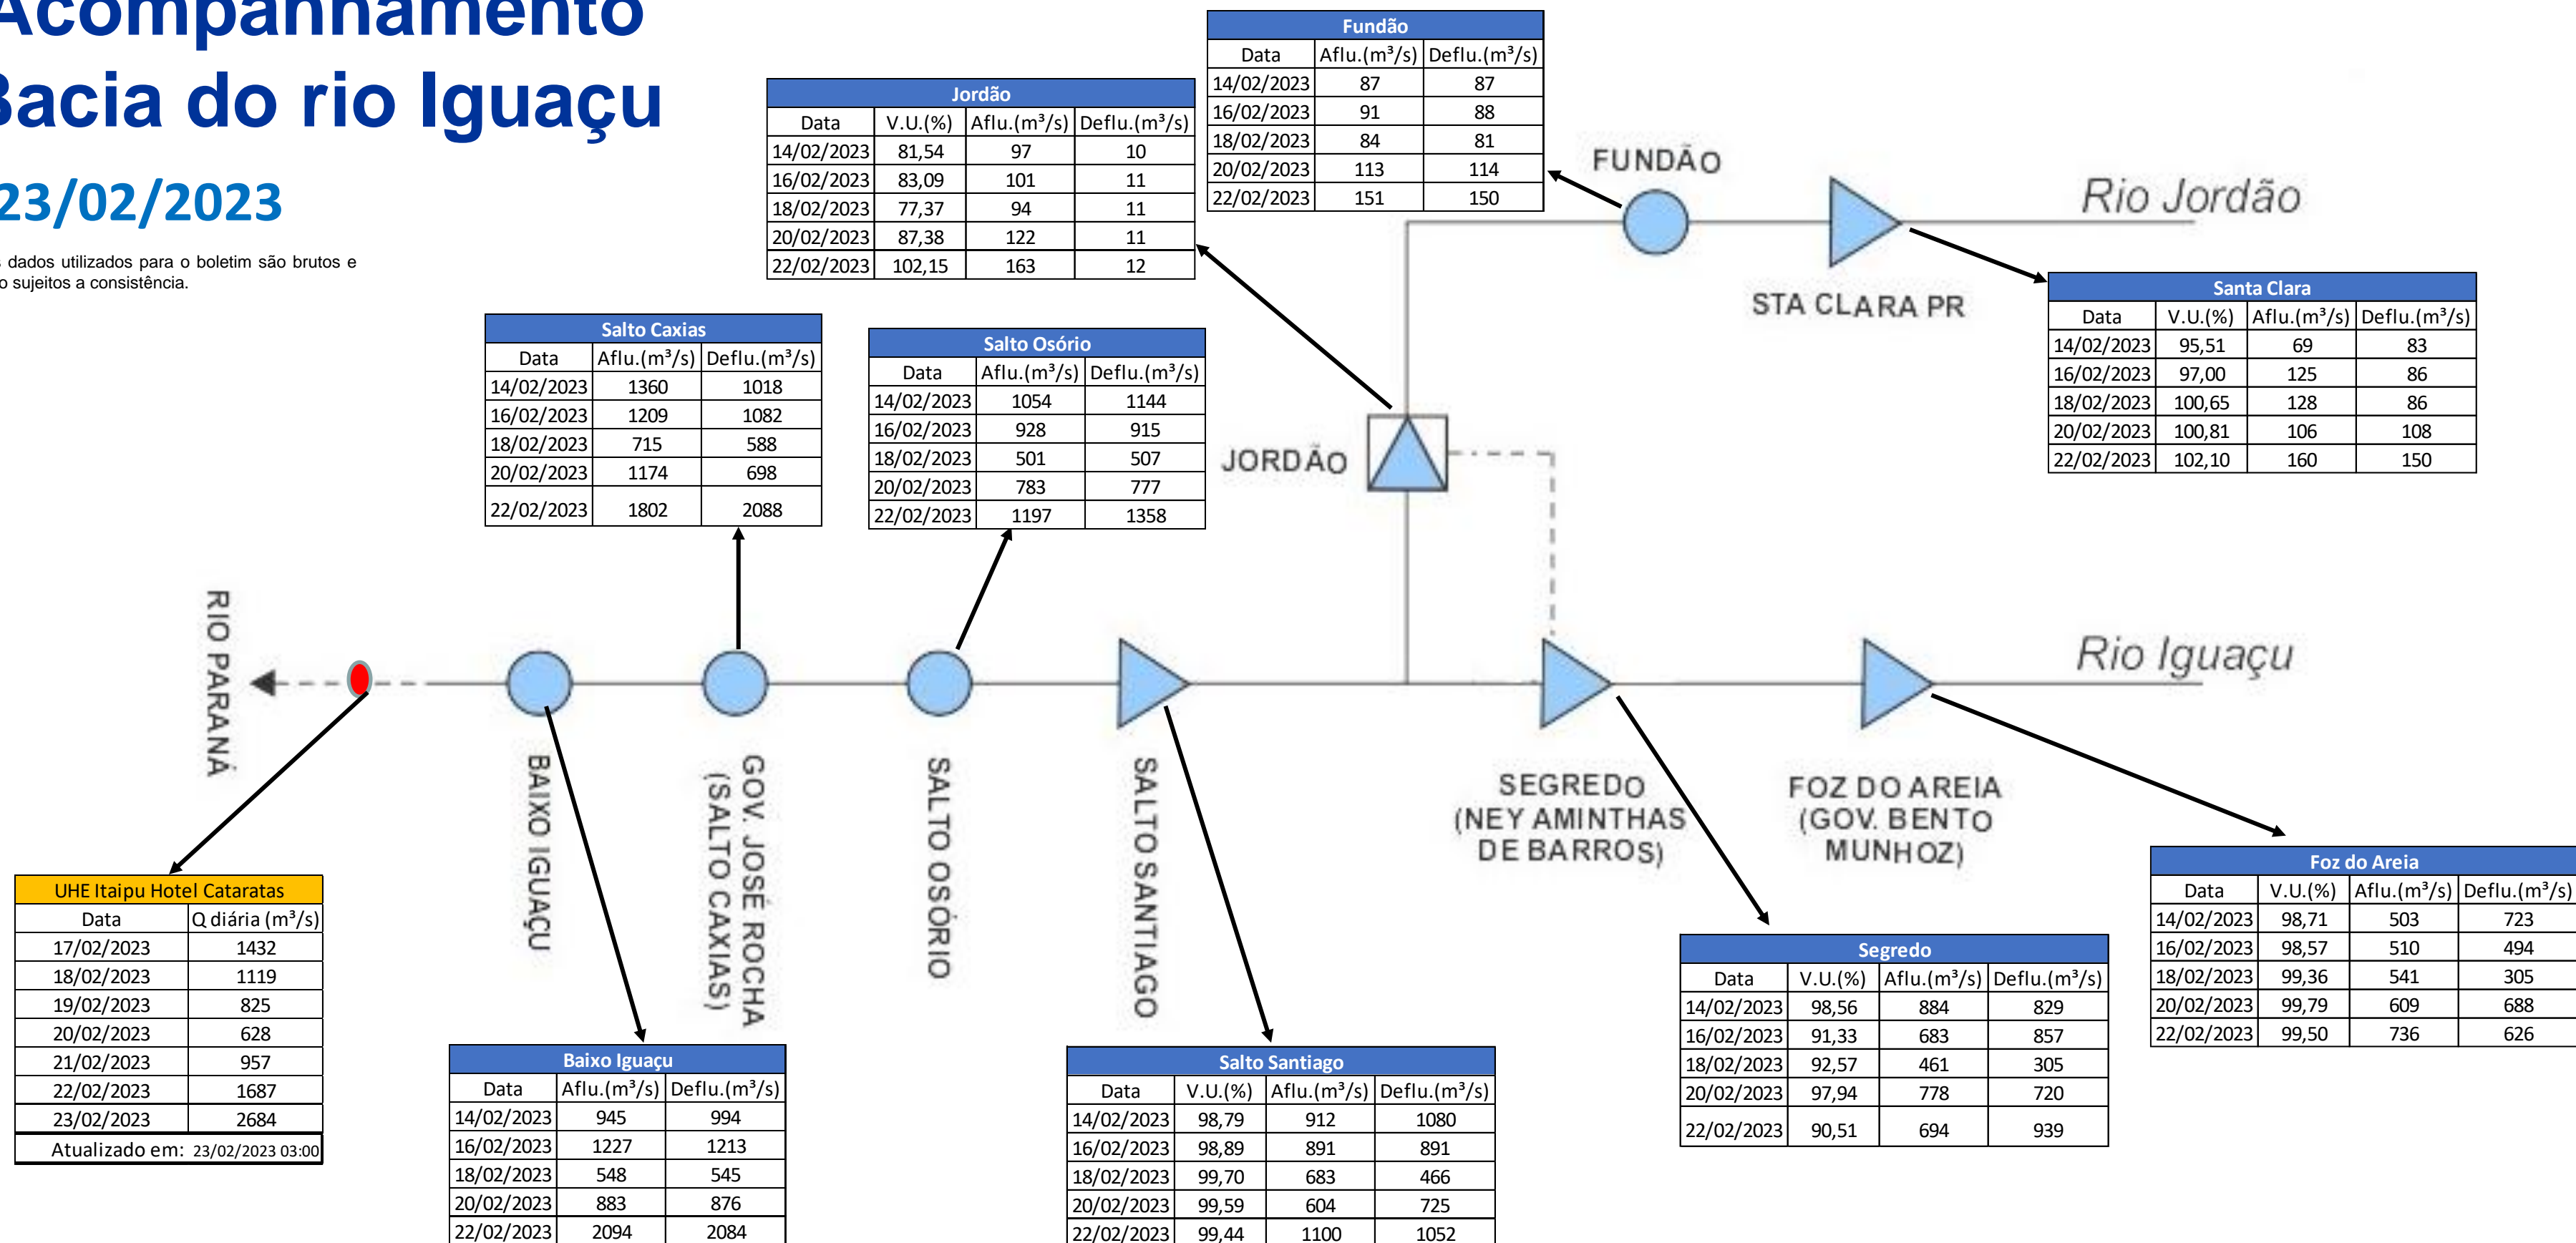

SALA DE SITUAÇÃO

Acompanhamento Bacia do rio Iguaçu

23/02/2023

* Os dados utilizados para o boletim são brutos e estão sujeitos a consistência.

SALA DE SITUAÇÃO

Estação Fluviométrica UHE Itaipu Hotel Cataratas

SALA DE SITUAÇÃO

Acompanhamento Bacia do rio Uruguai

23/02/2023

* Os dados utilizados para o boletim são brutos e estão sujeitos a consistência.