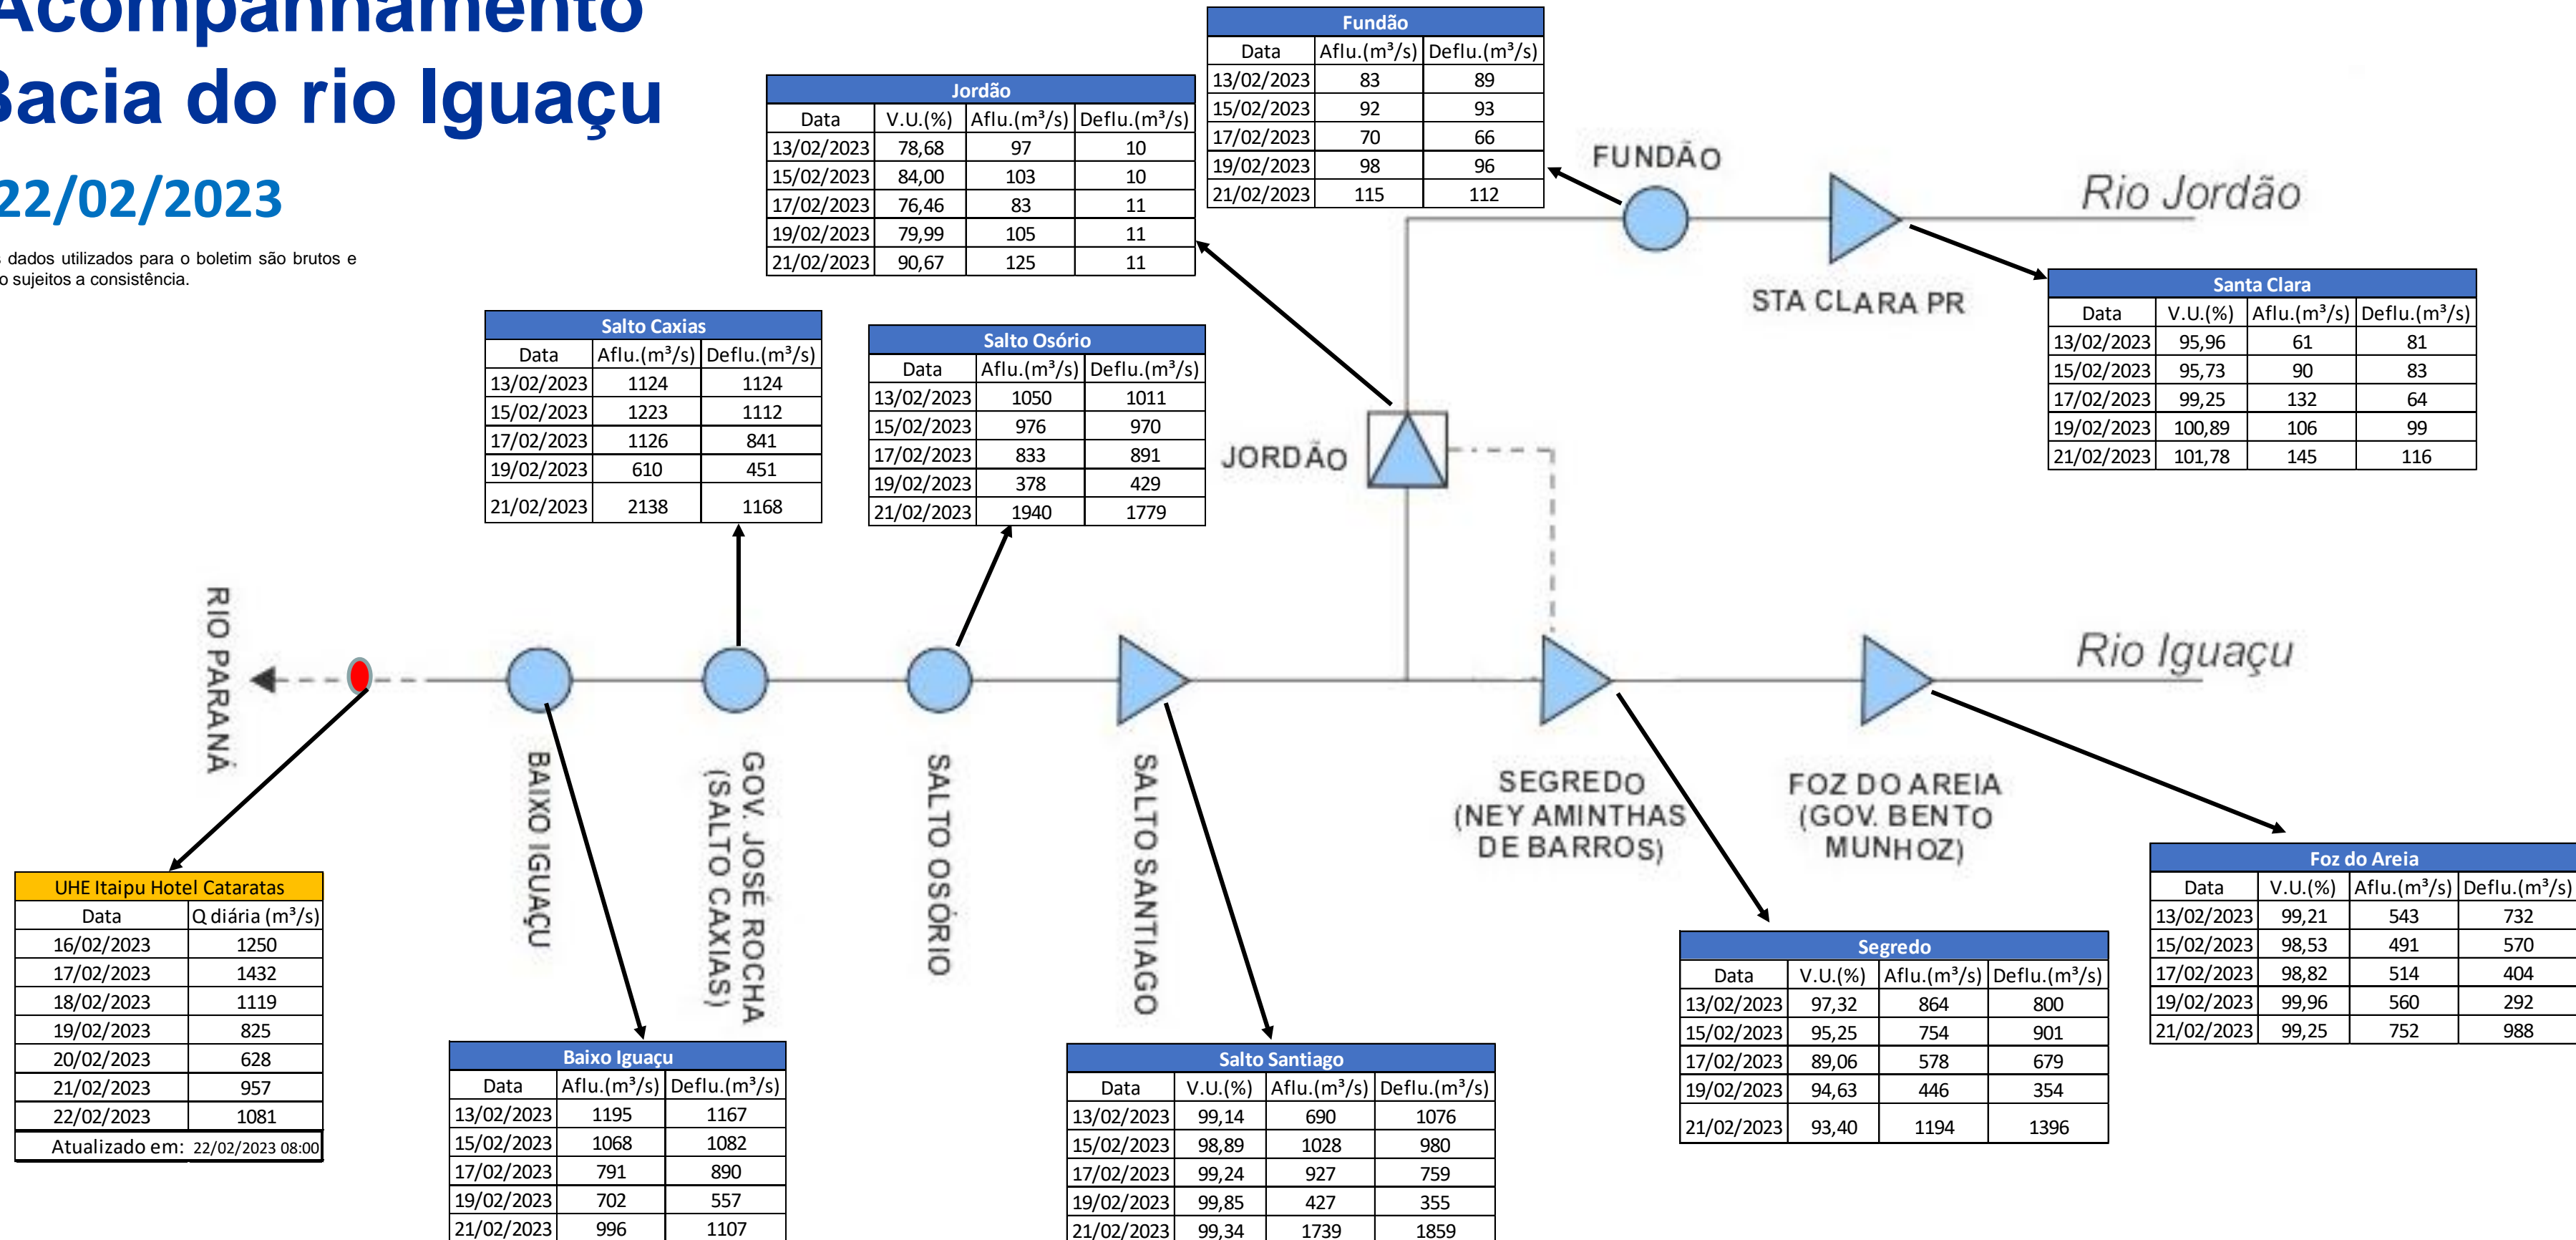

SALA DE SITUAÇÃO

Acompanhamento Bacia do rio Iguaçu

22/02/2023

* Os dados utilizados para o boletim são brutos e estão sujeitos a consistência.

SALA DE SITUAÇÃO

Estação Fluviométrica UHE Itaipu Hotel Cataratas

SALA DE SITUAÇÃO

Acompanhamento Bacia do rio Uruguai

22/02/2023

* Os dados utilizados para o boletim são brutos e estão sujeitos a consistência.