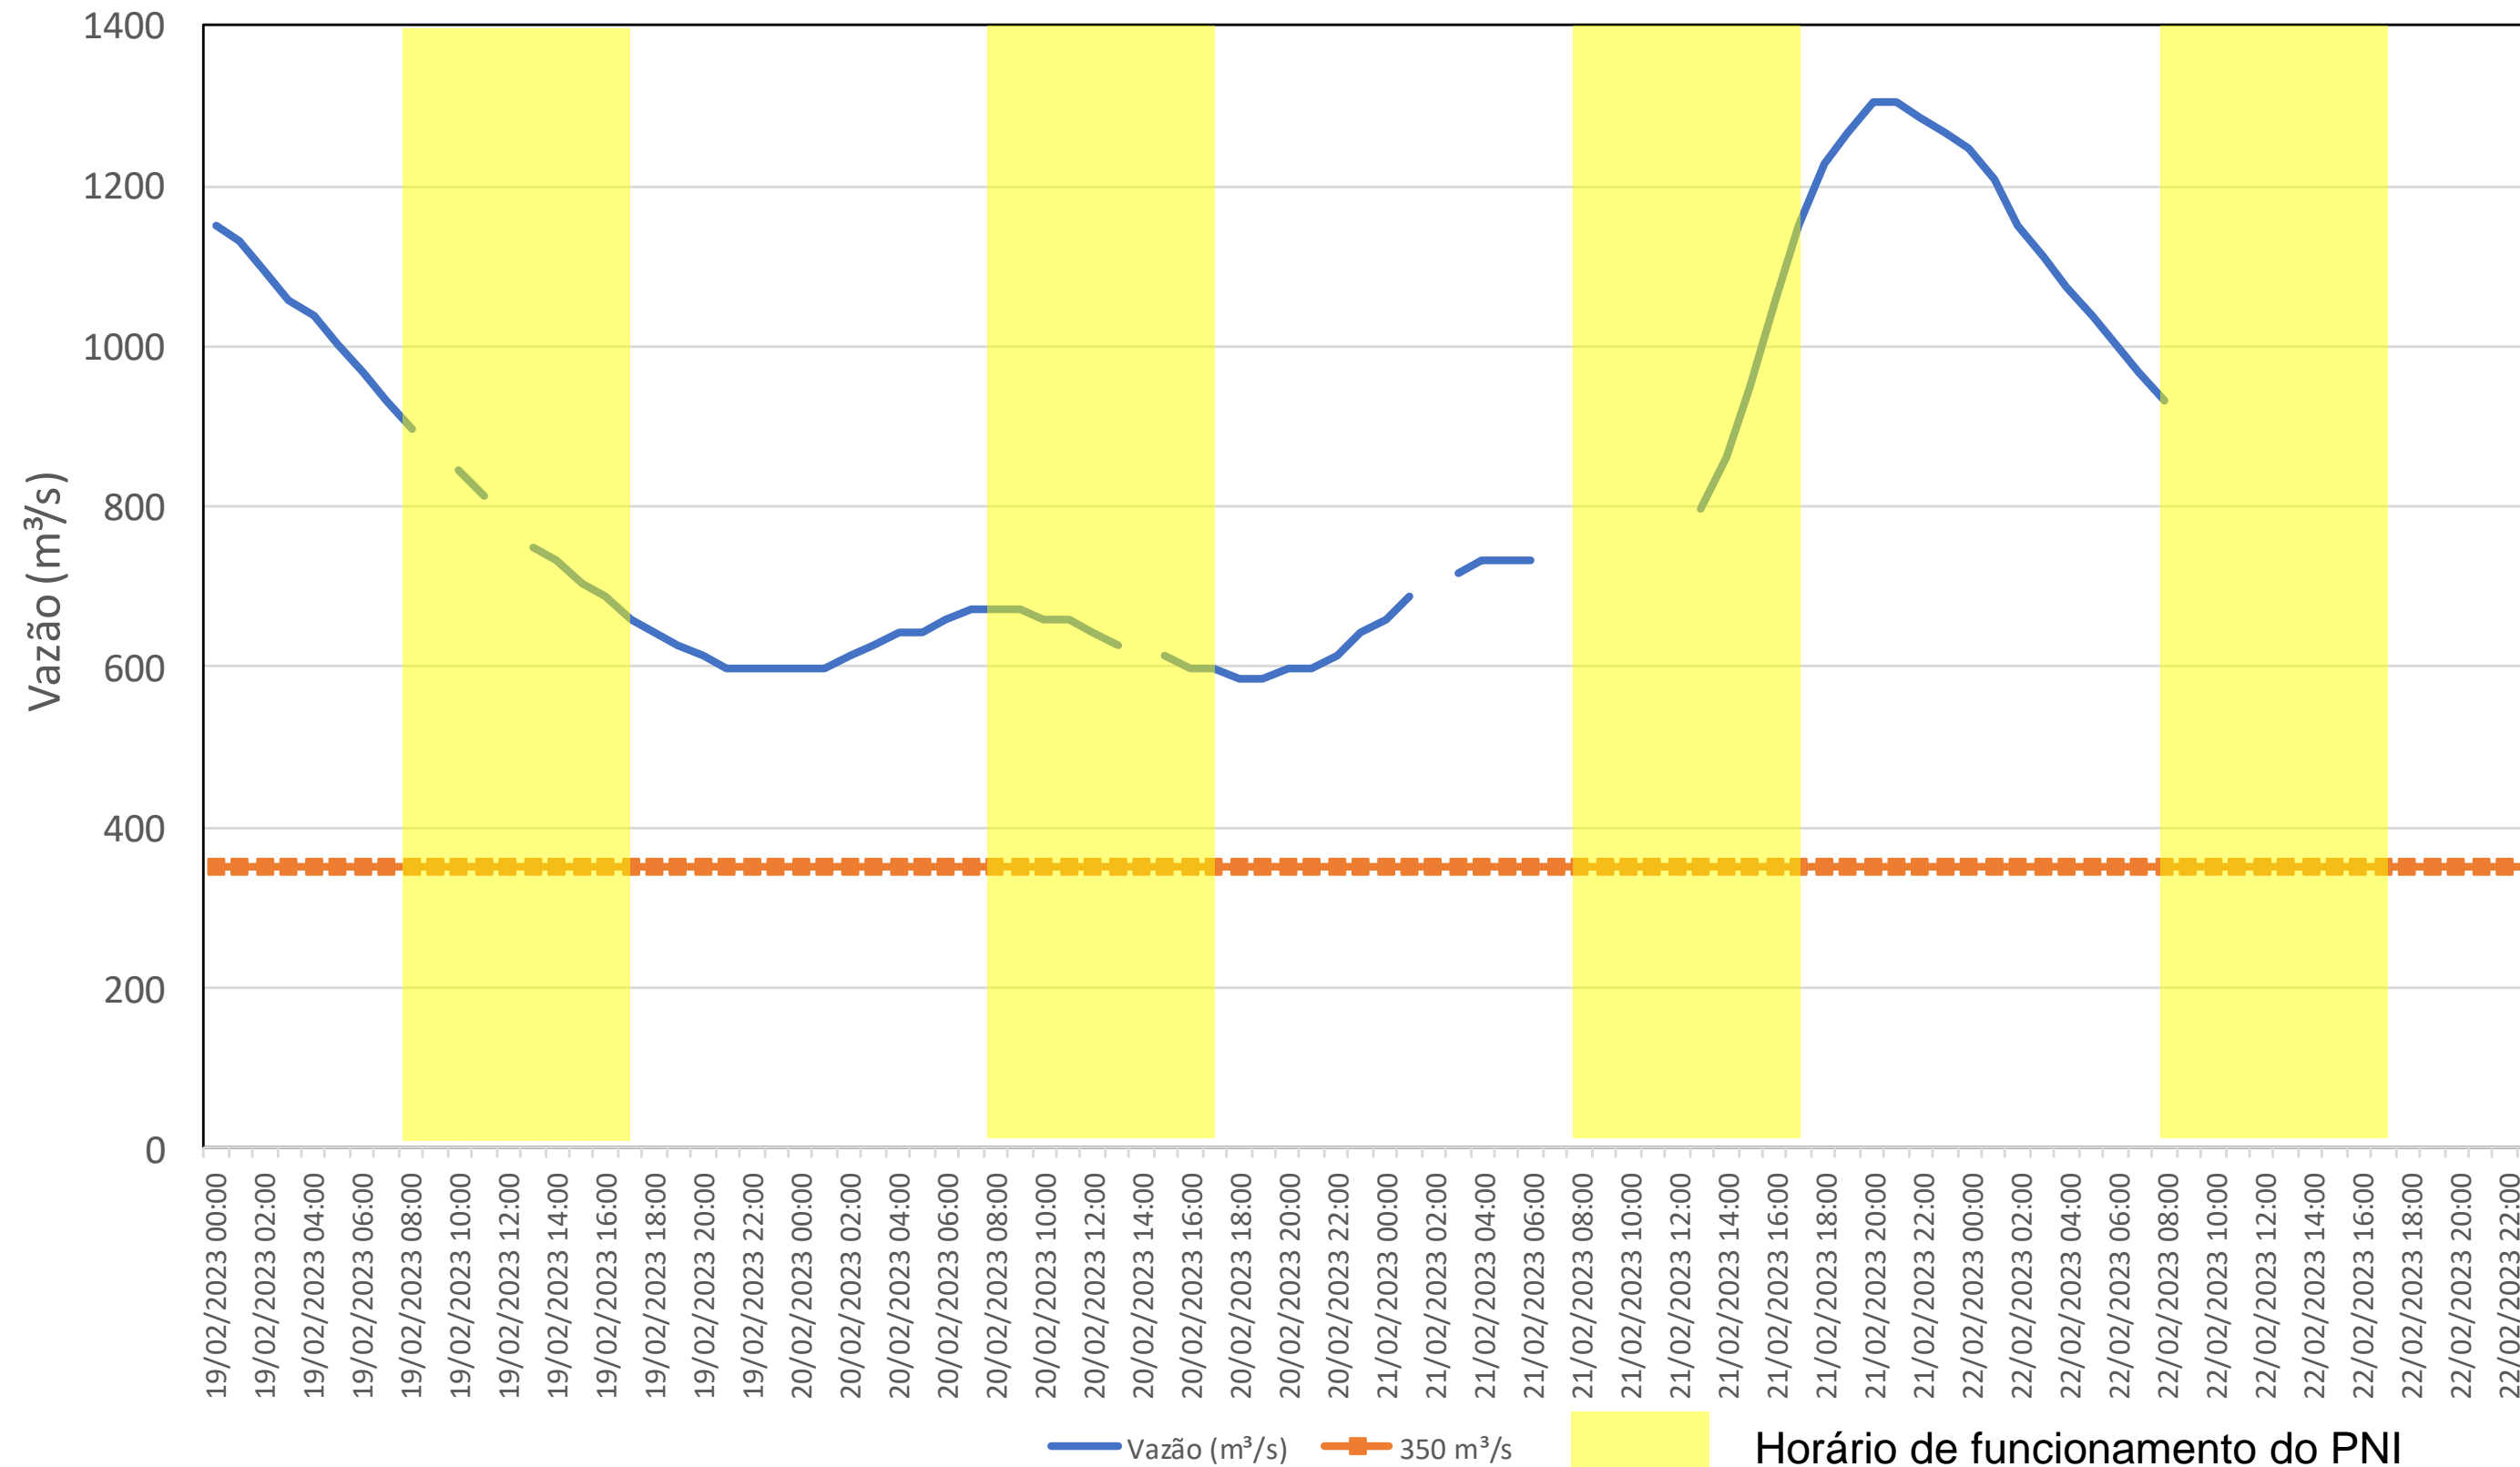

SALA DE SITUAÇÃO

Acompanhamento Bacia do rio Iguaçu

22/02/2023

* Os dados utilizados para o boletim são brutos e estão sujeitos a consistência.

SALA DE SITUAÇÃO

Estação Fluviométrica UHE Itaipu Hotel Cataratas

SALA DE SITUAÇÃO

Acompanhamento Bacia do rio Uruguai

22/02/2023

* Os dados utilizados para o boletim são brutos e estão sujeitos a consistência.