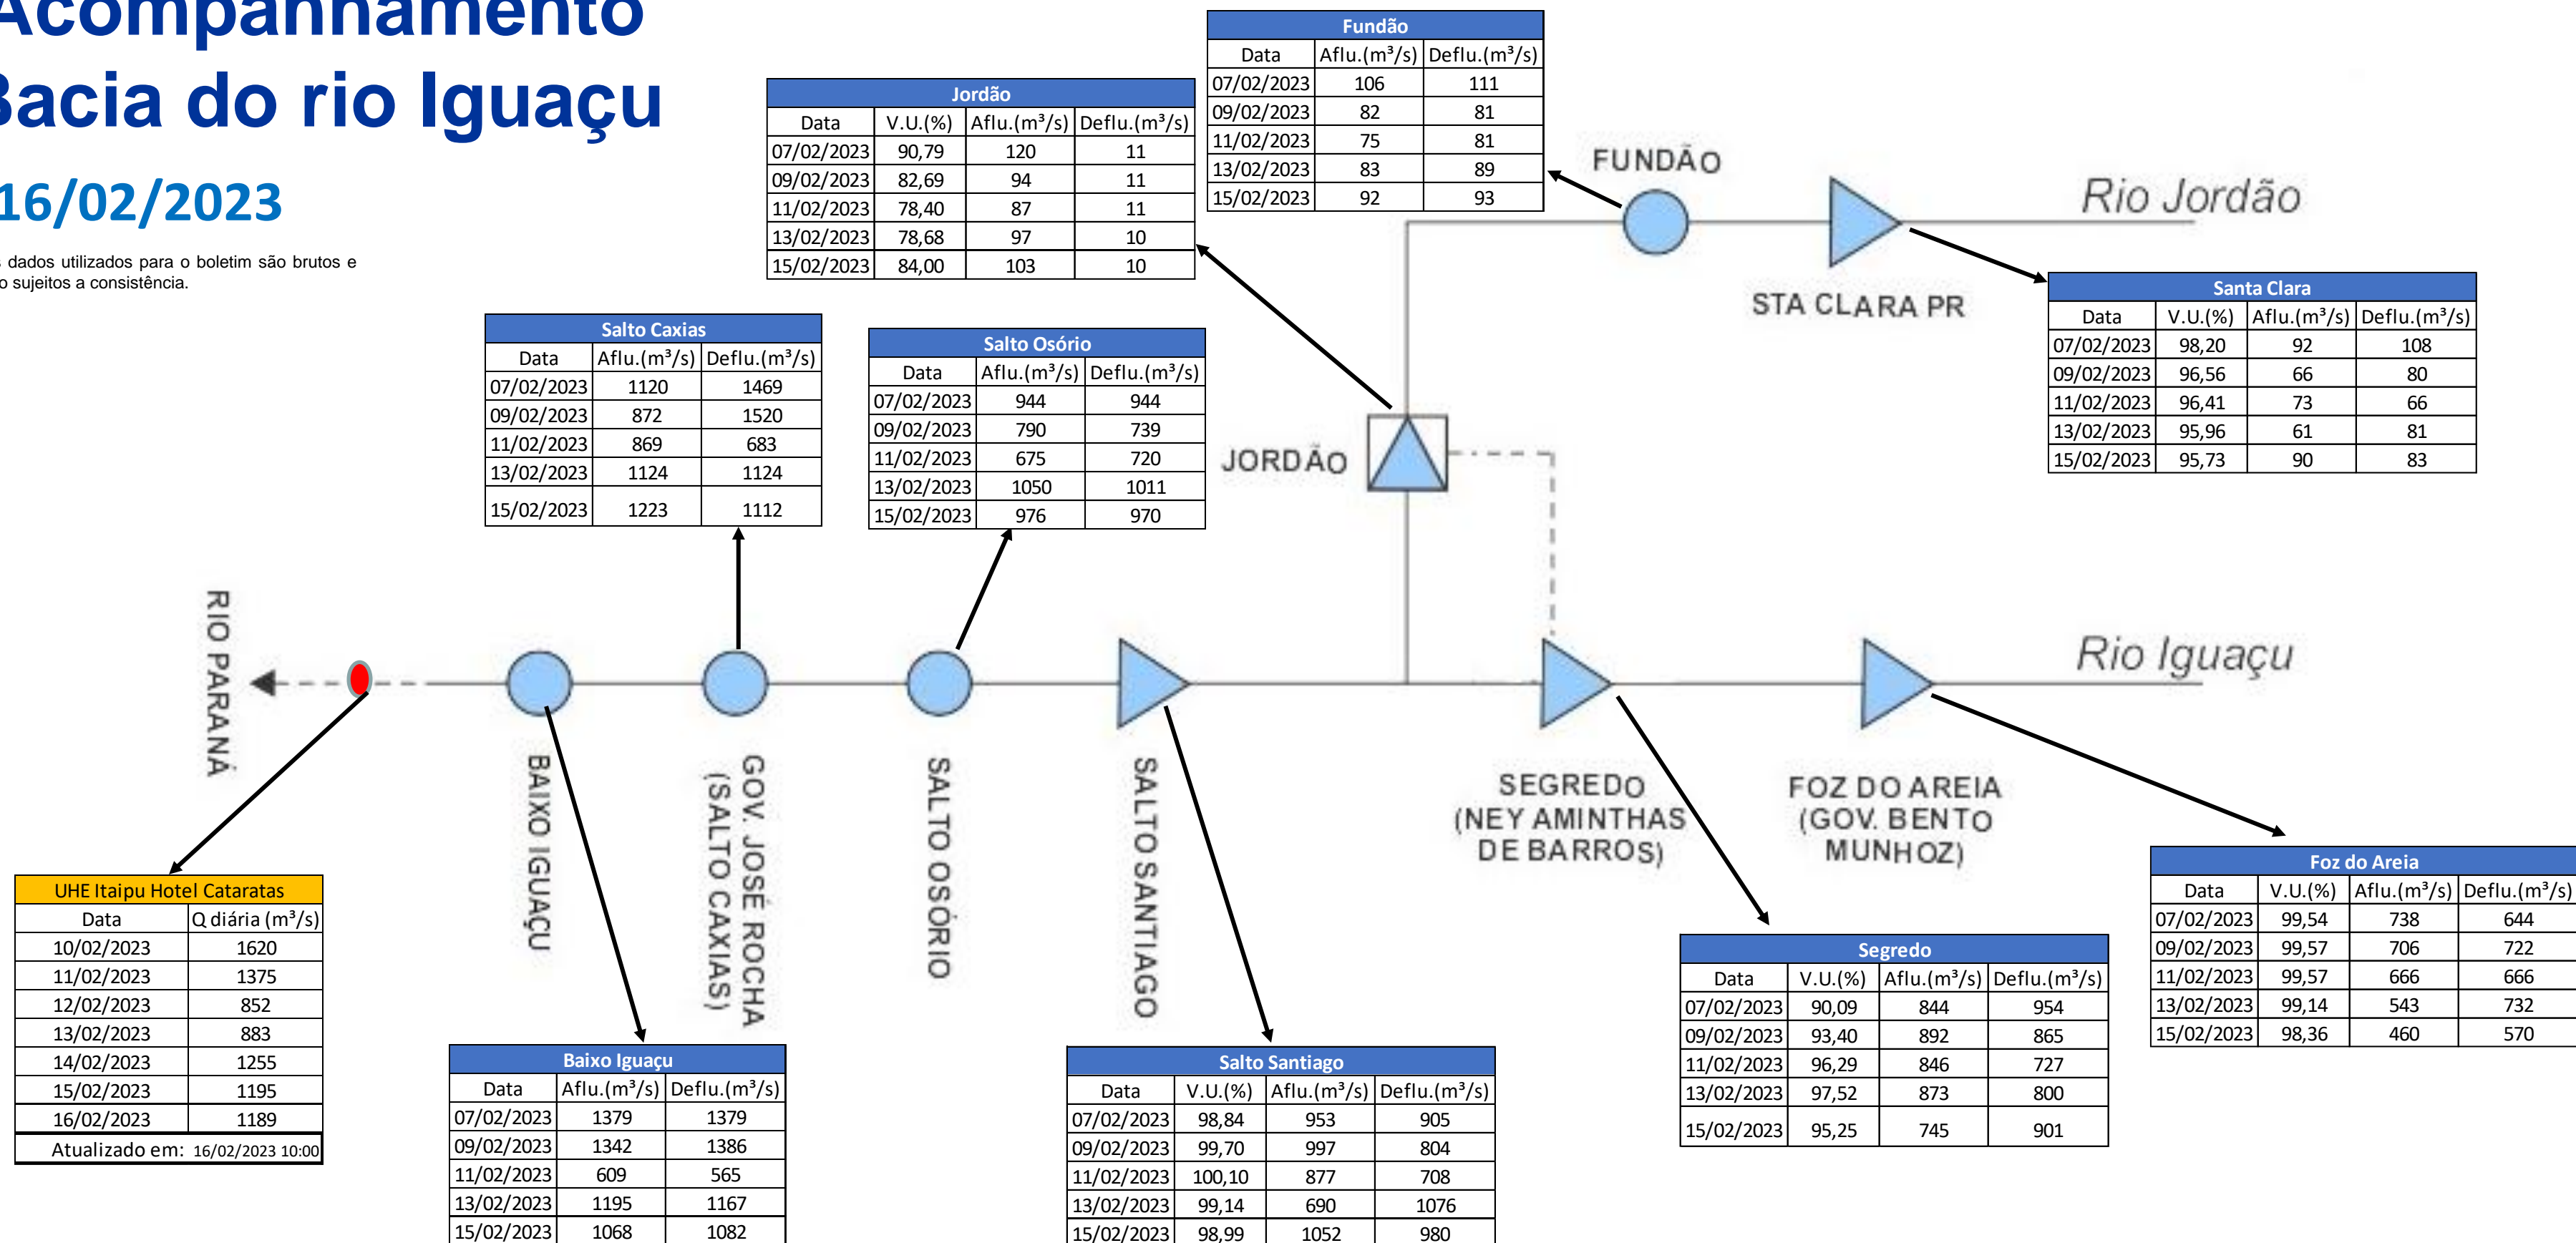

SALA DE SITUAÇÃO

Acompanhamento Bacia do rio Iguaçu

16/02/2023

* Os dados utilizados para o boletim são brutos e estão sujeitos a consistência.

SALA DE SITUAÇÃO

Estação Fluviométrica UHE Itaipu Hotel Cataratas

SALA DE SITUAÇÃO

Acompanhamento Bacia do rio Uruguai

16/02/2023

* Os dados utilizados para o boletim são brutos e estão sujeitos a consistência.