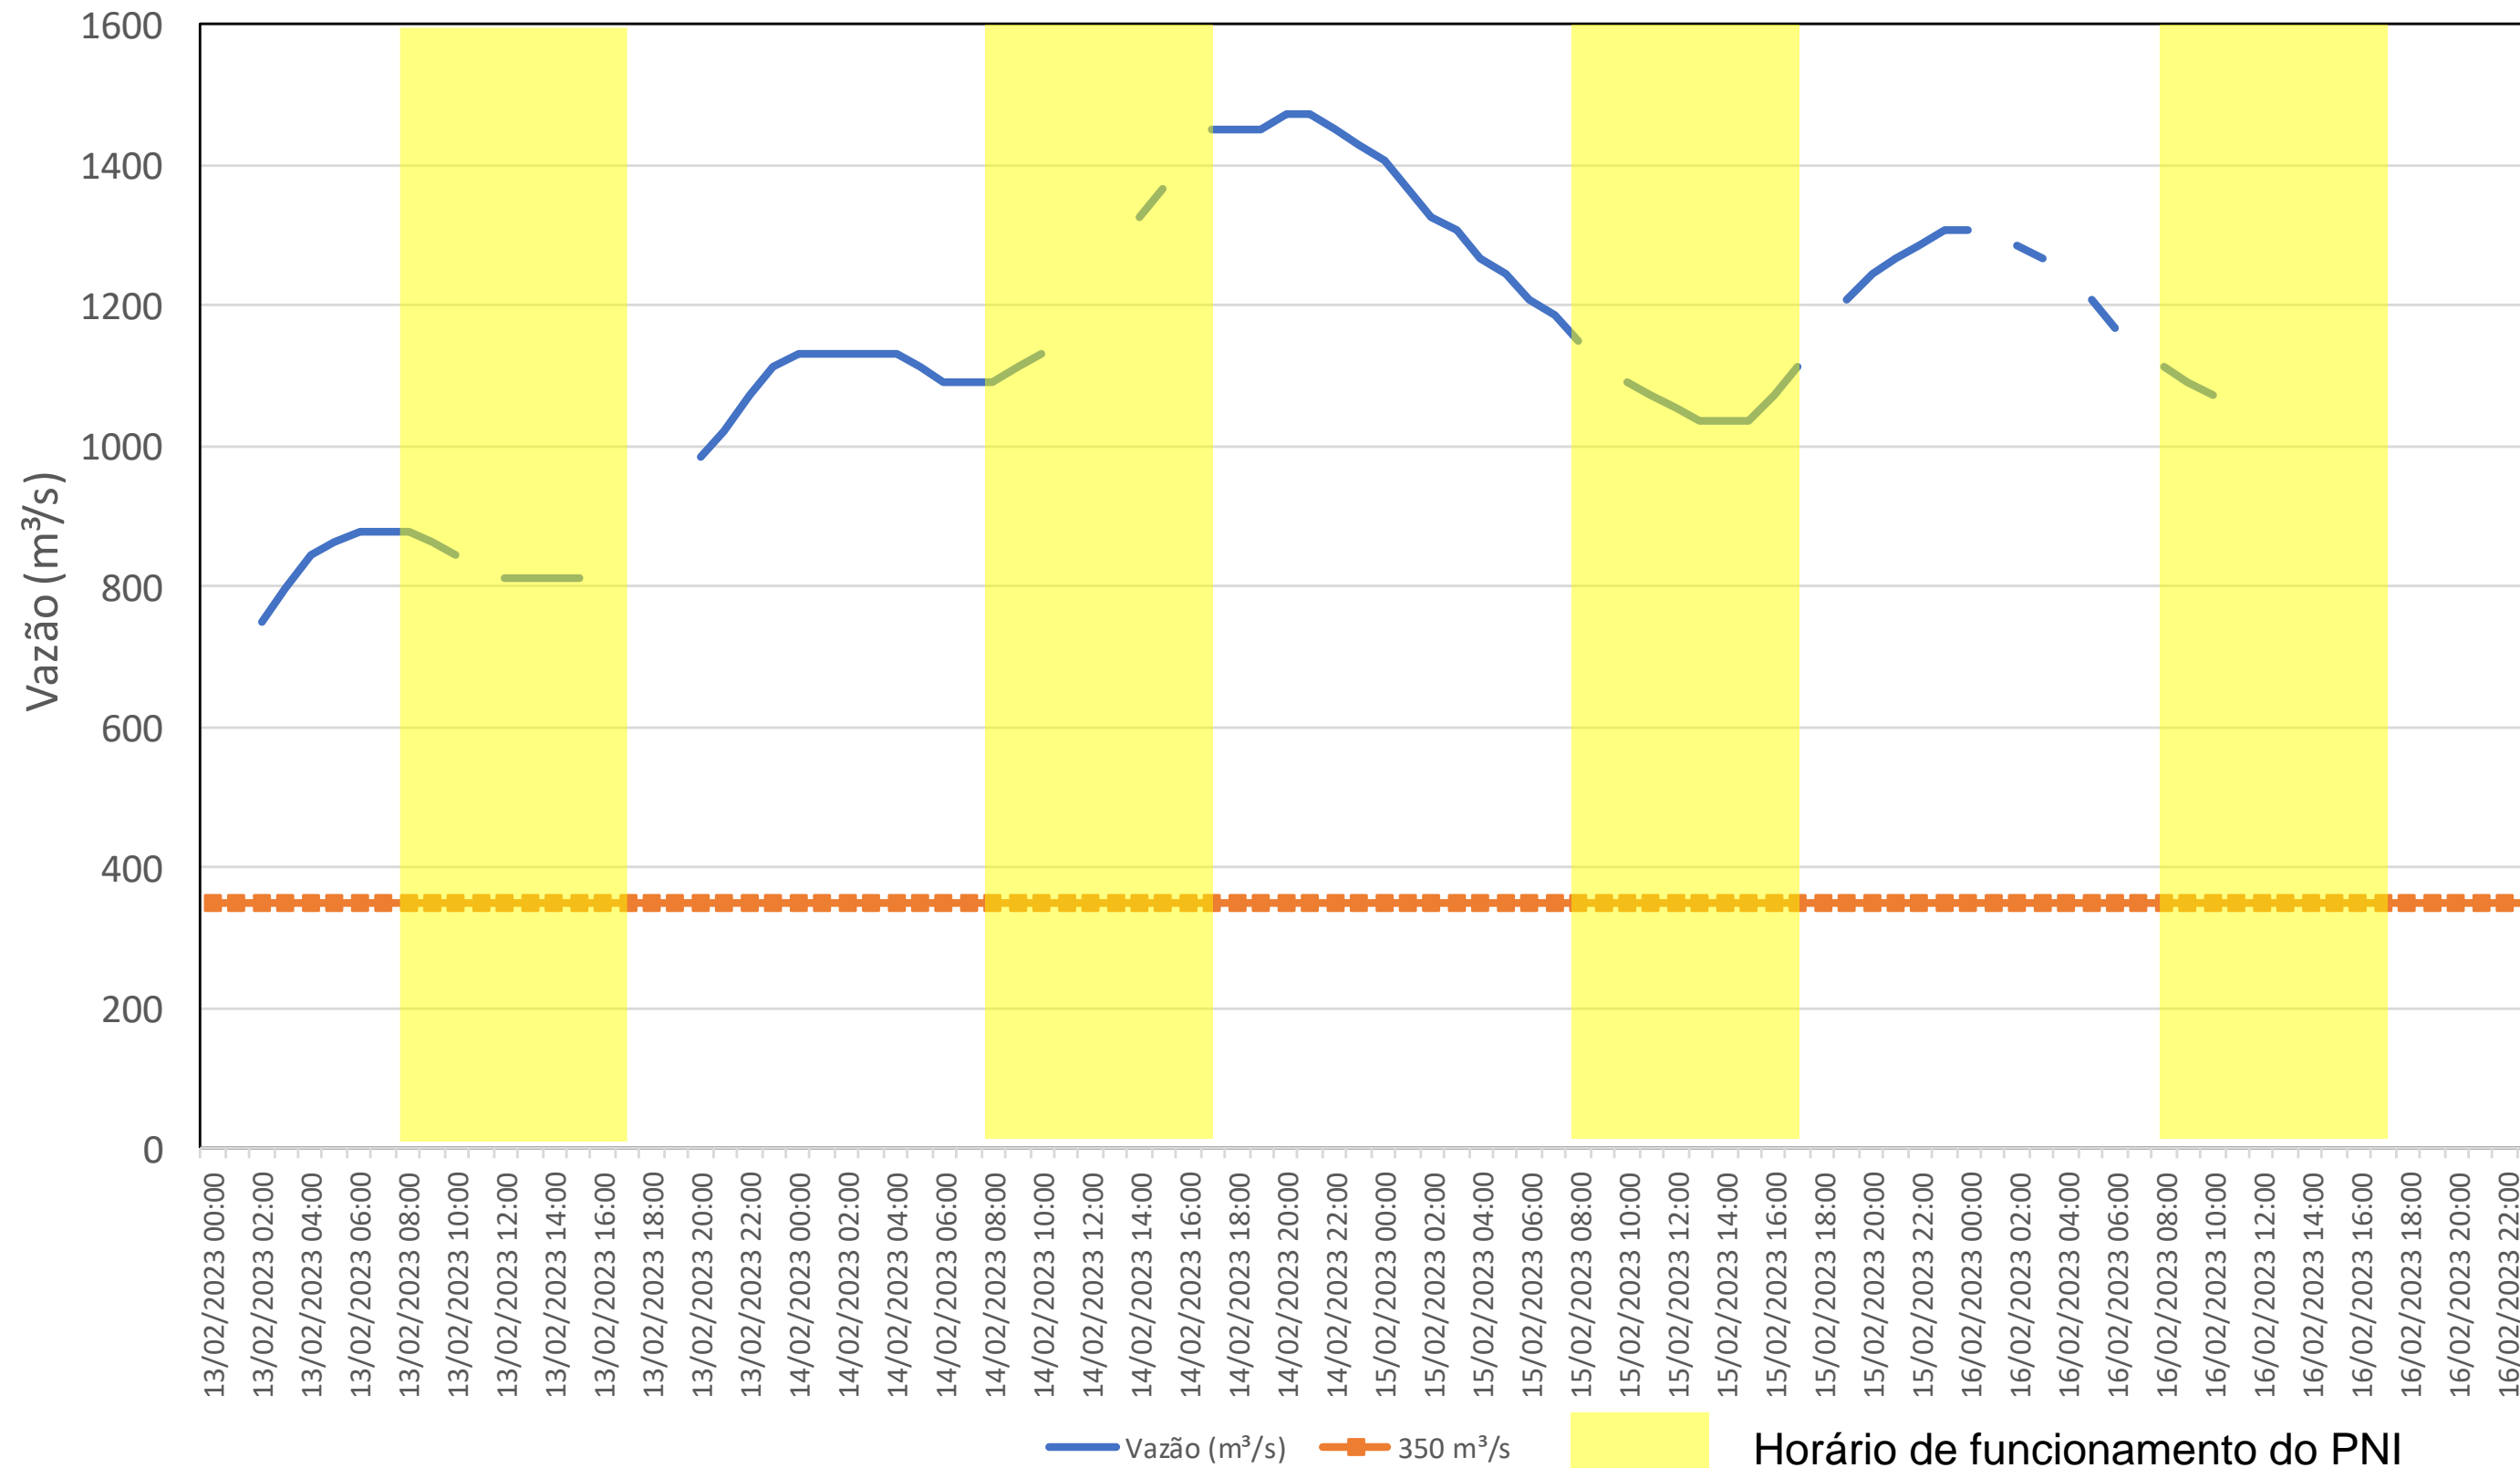

SALA DE SITUAÇÃO

Acompanhamento Bacia do rio Iguaçu

16/02/2023

* Os dados utilizados para o boletim são brutos e estão sujeitos a consistência.

SALA DE SITUAÇÃO

Estação Fluviométrica UHE Itaipu Hotel Cataratas

SALA DE SITUAÇÃO

Acompanhamento Bacia do rio Uruguai

16/02/2023

* Os dados utilizados para o boletim são brutos e estão sujeitos a consistência.