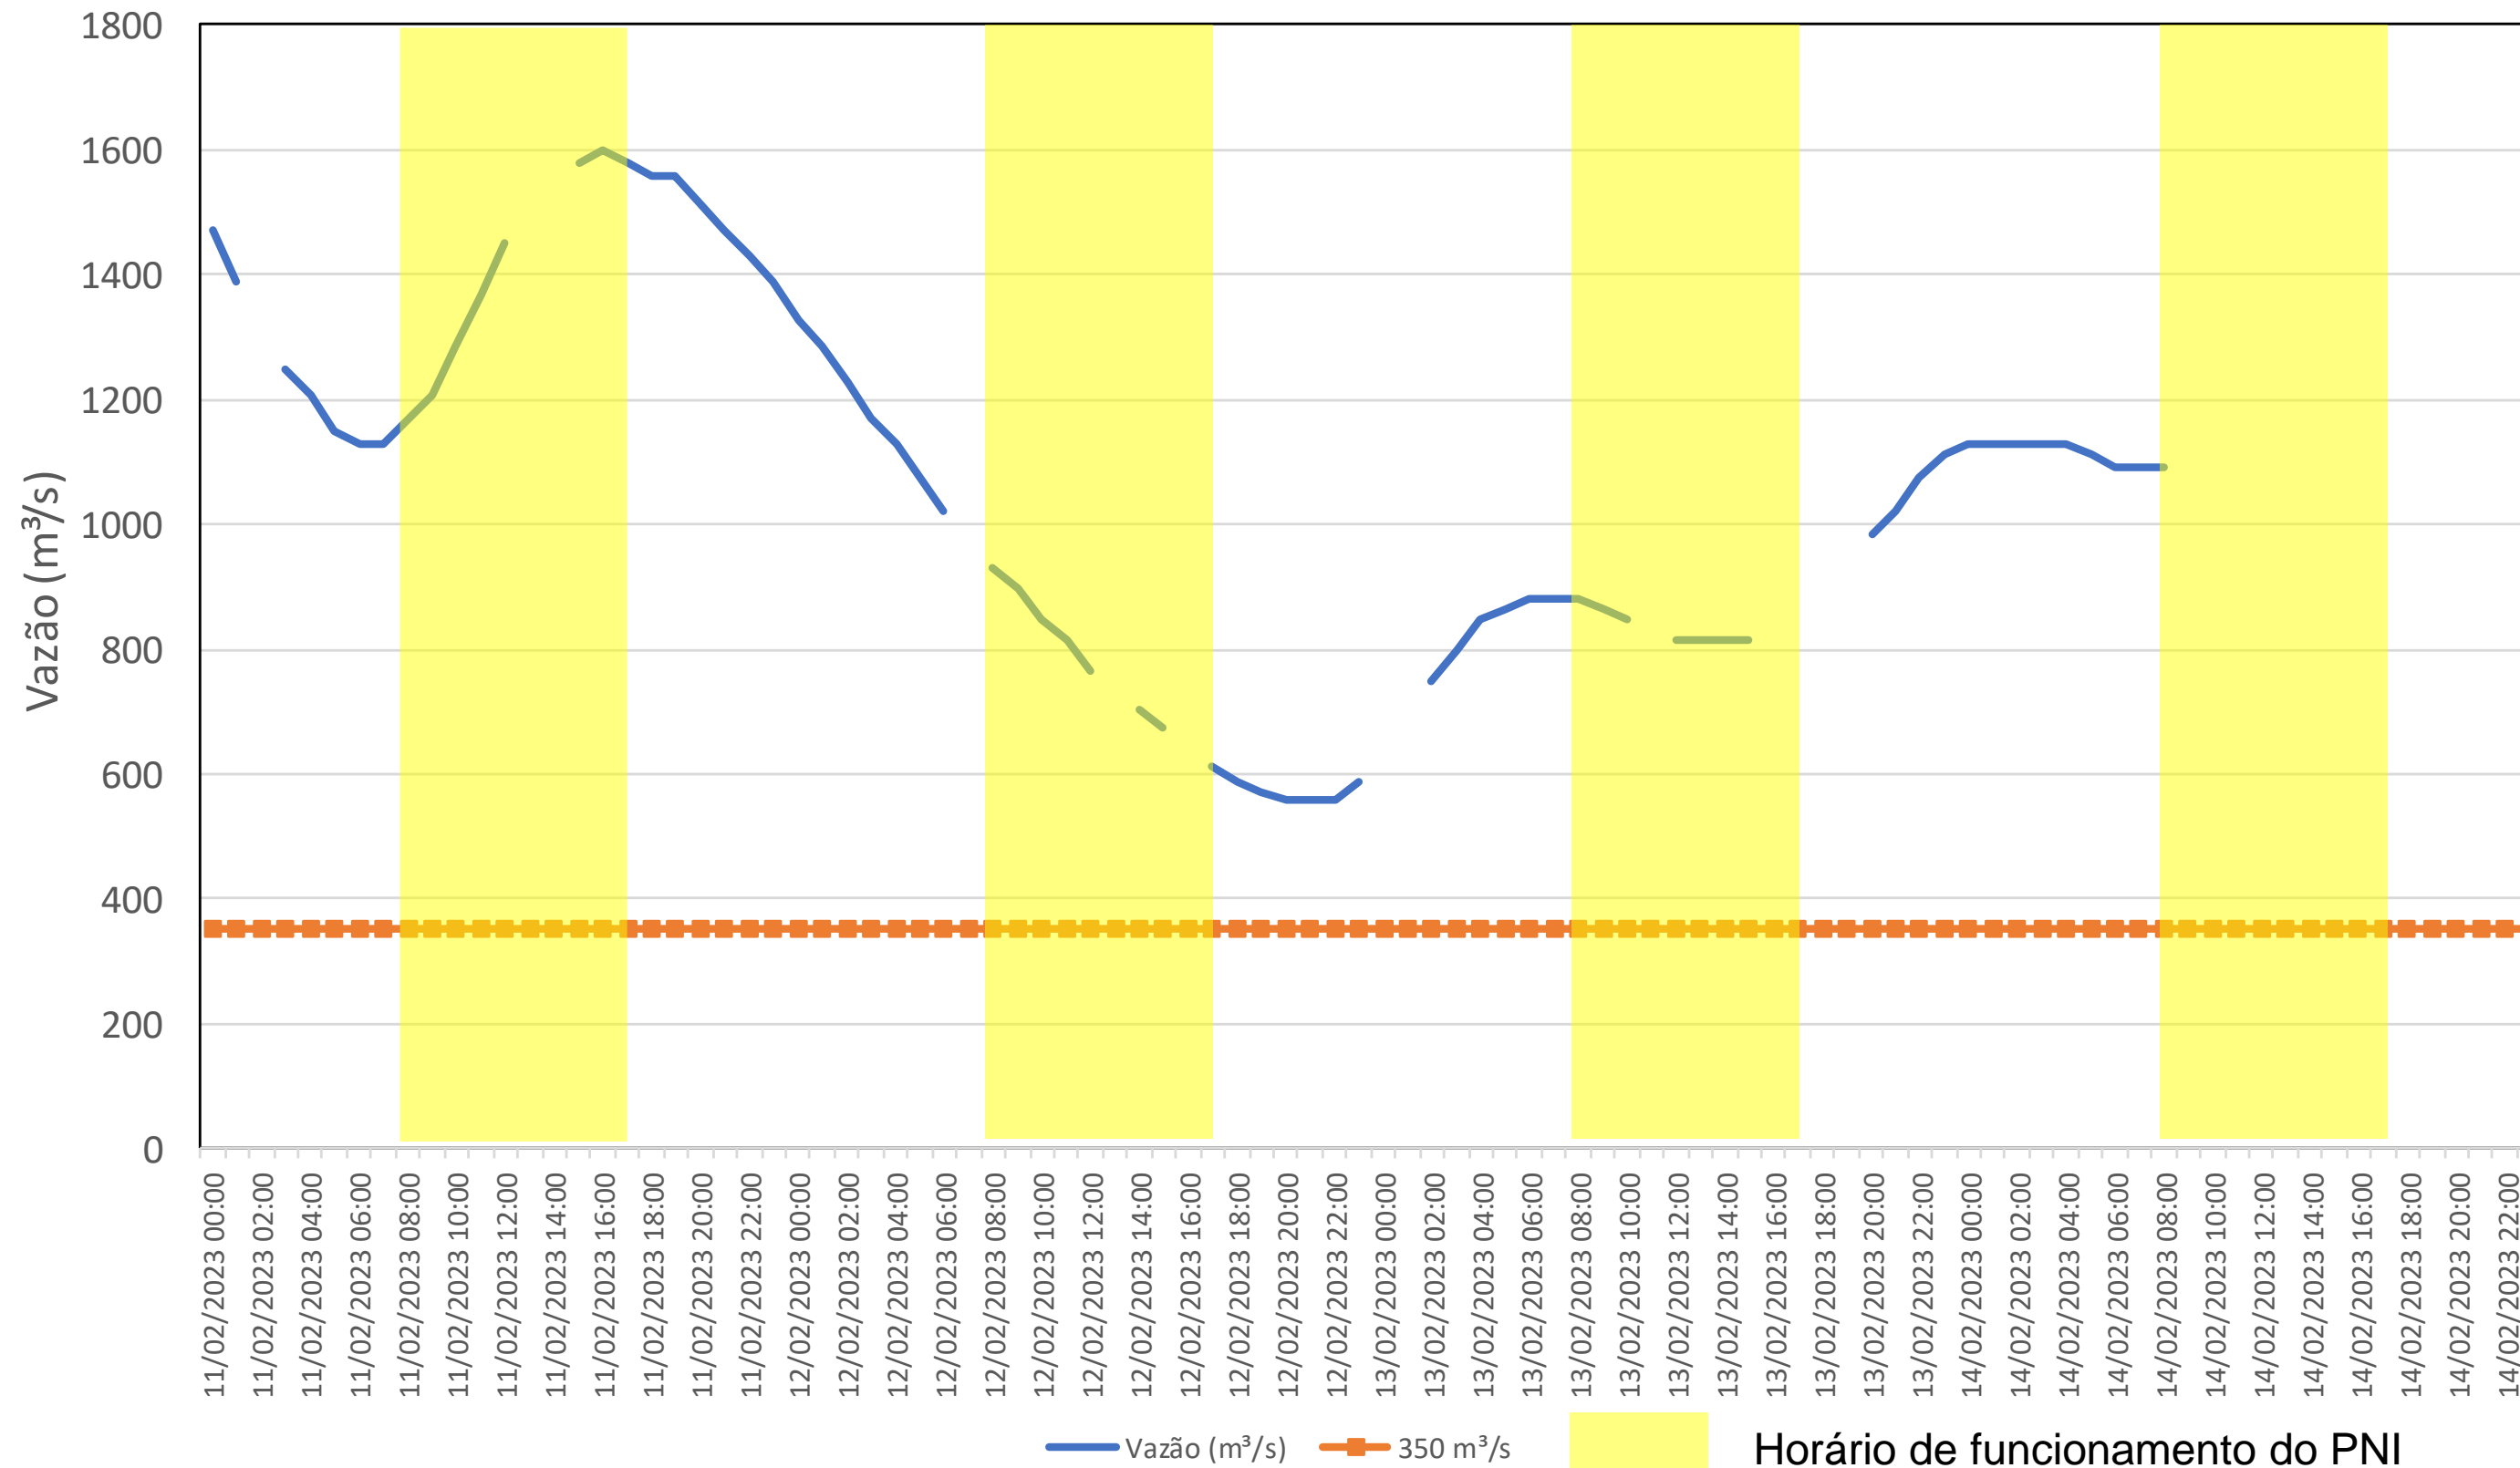

SALA DE SITUAÇÃO

Acompanhamento Bacia do rio Iguaçu

14/02/2023

* Os dados utilizados para o boletim são brutos e estão sujeitos a consistência.

SALA DE SITUAÇÃO

Estação Fluviométrica UHE Itaipu Hotel Cataratas

SALA DE SITUAÇÃO

Acompanhamento Bacia do rio Uruguai

14/02/2023

* Os dados utilizados para o boletim são brutos e estão sujeitos a consistência.