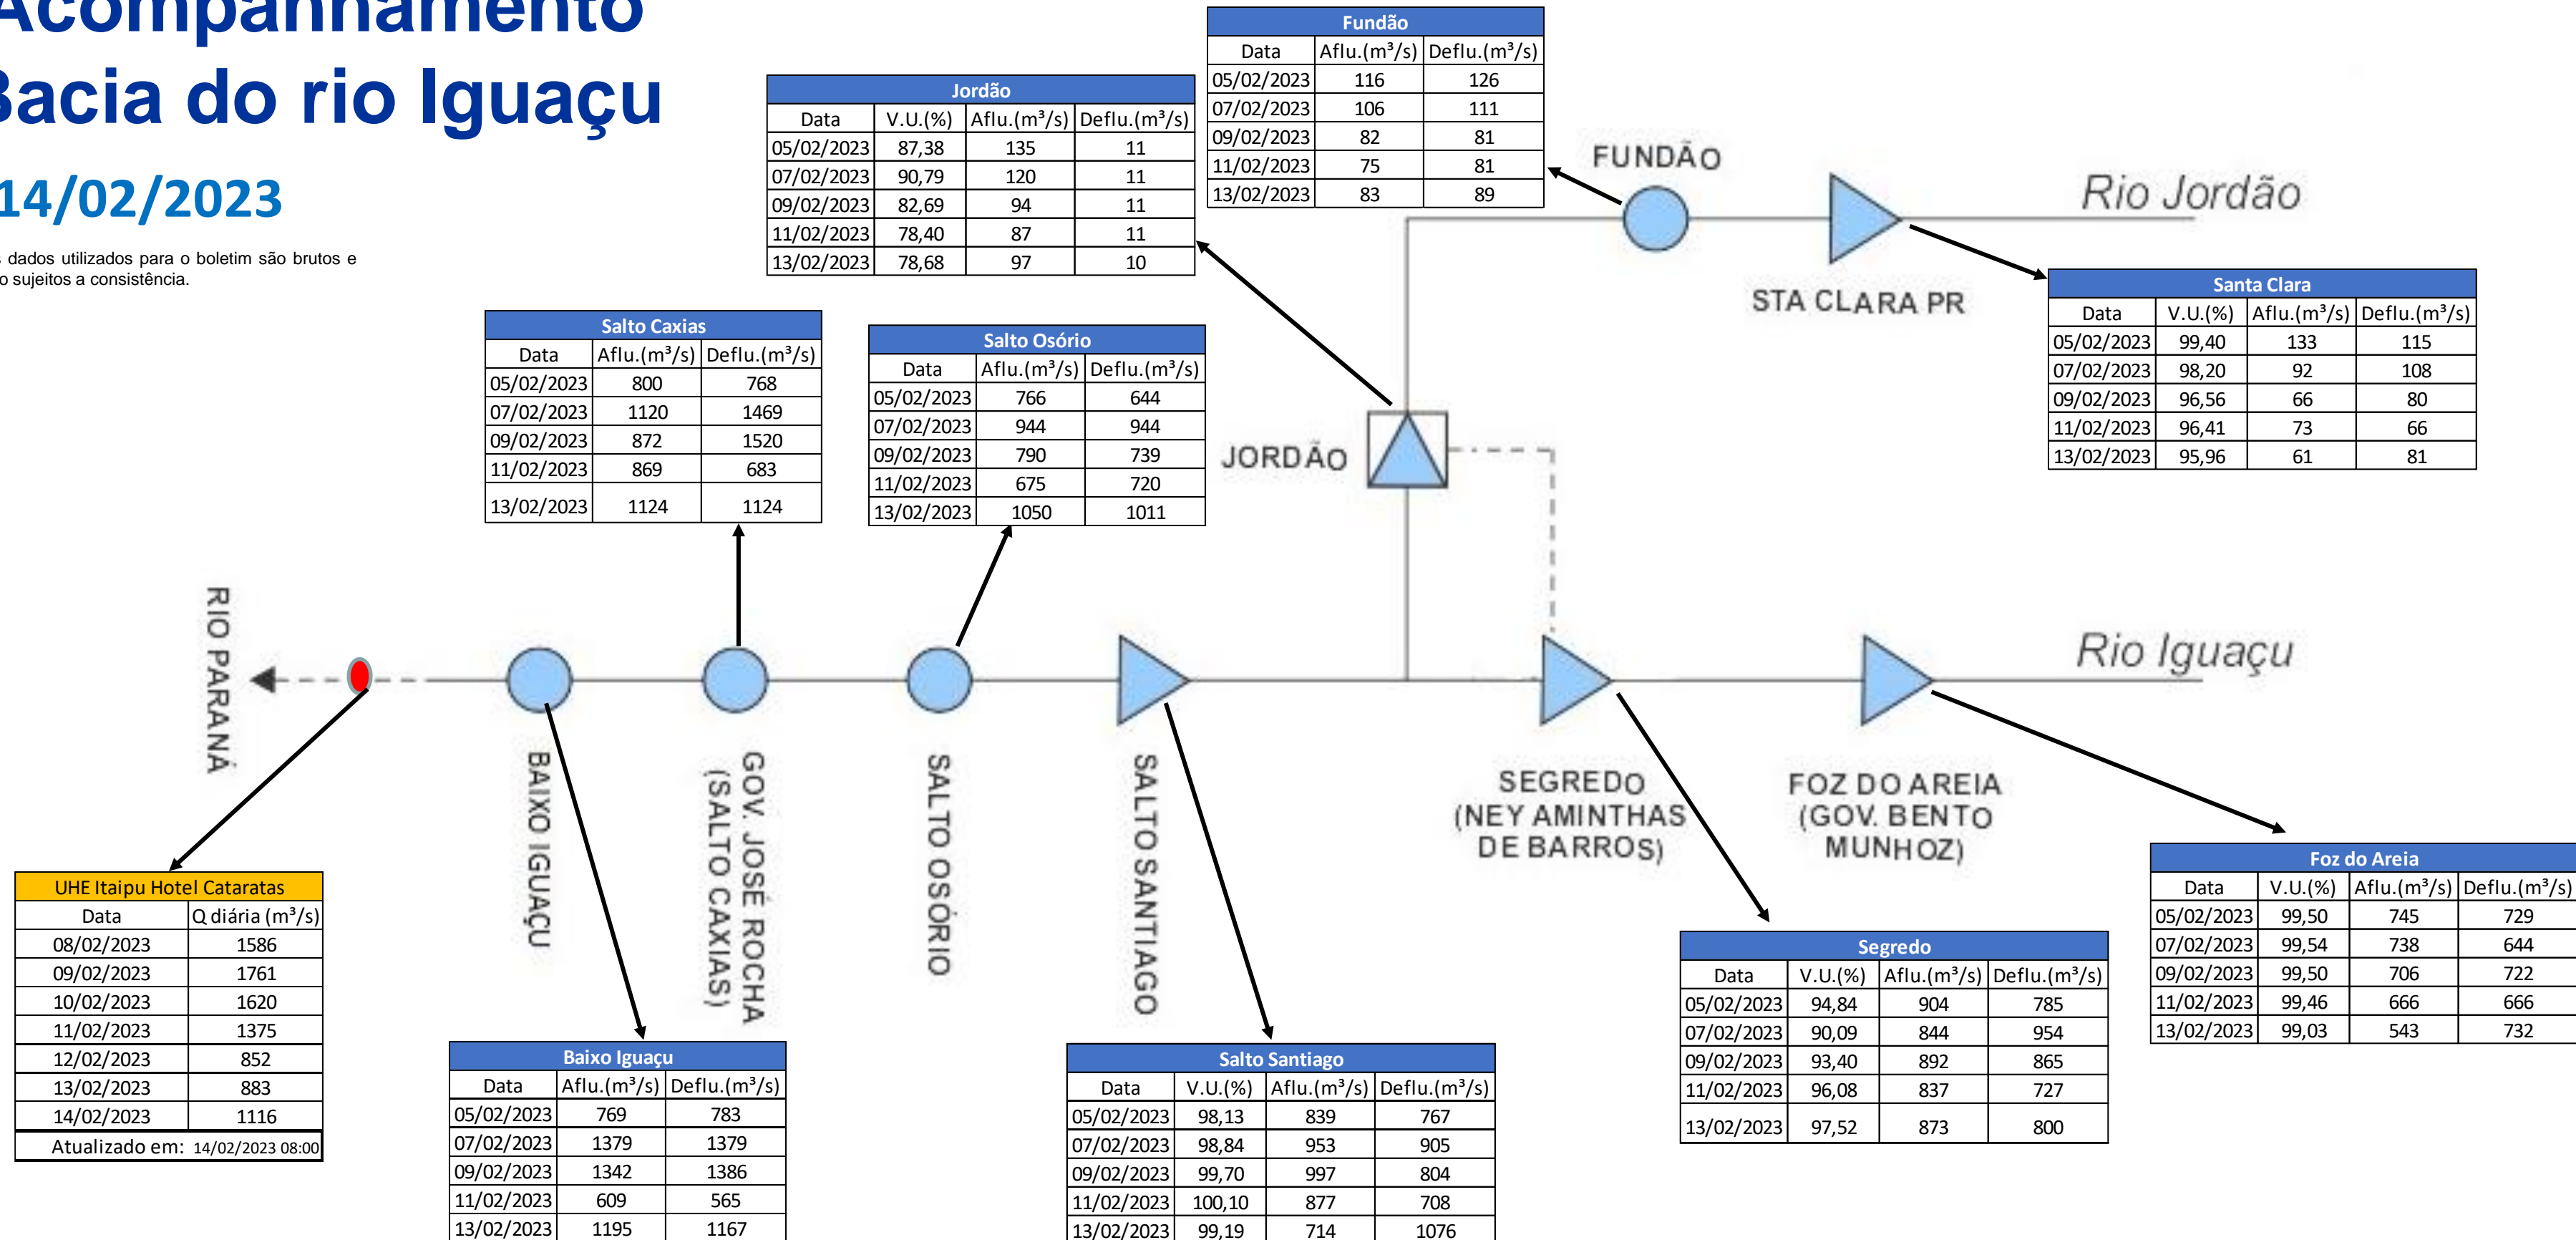

SALA DE SITUAÇÃO

Acompanhamento Bacia do rio Iguaçu

14/02/2023

* Os dados utilizados para o boletim são brutos e estão sujeitos a consistência.

SALA DE SITUAÇÃO

Estação Fluviométrica UHE Itaipu Hotel Cataratas

SALA DE SITUAÇÃO

Acompanhamento Bacia do rio Uruguai

14/02/2023

* Os dados utilizados para o boletim são brutos e estão sujeitos a consistência.