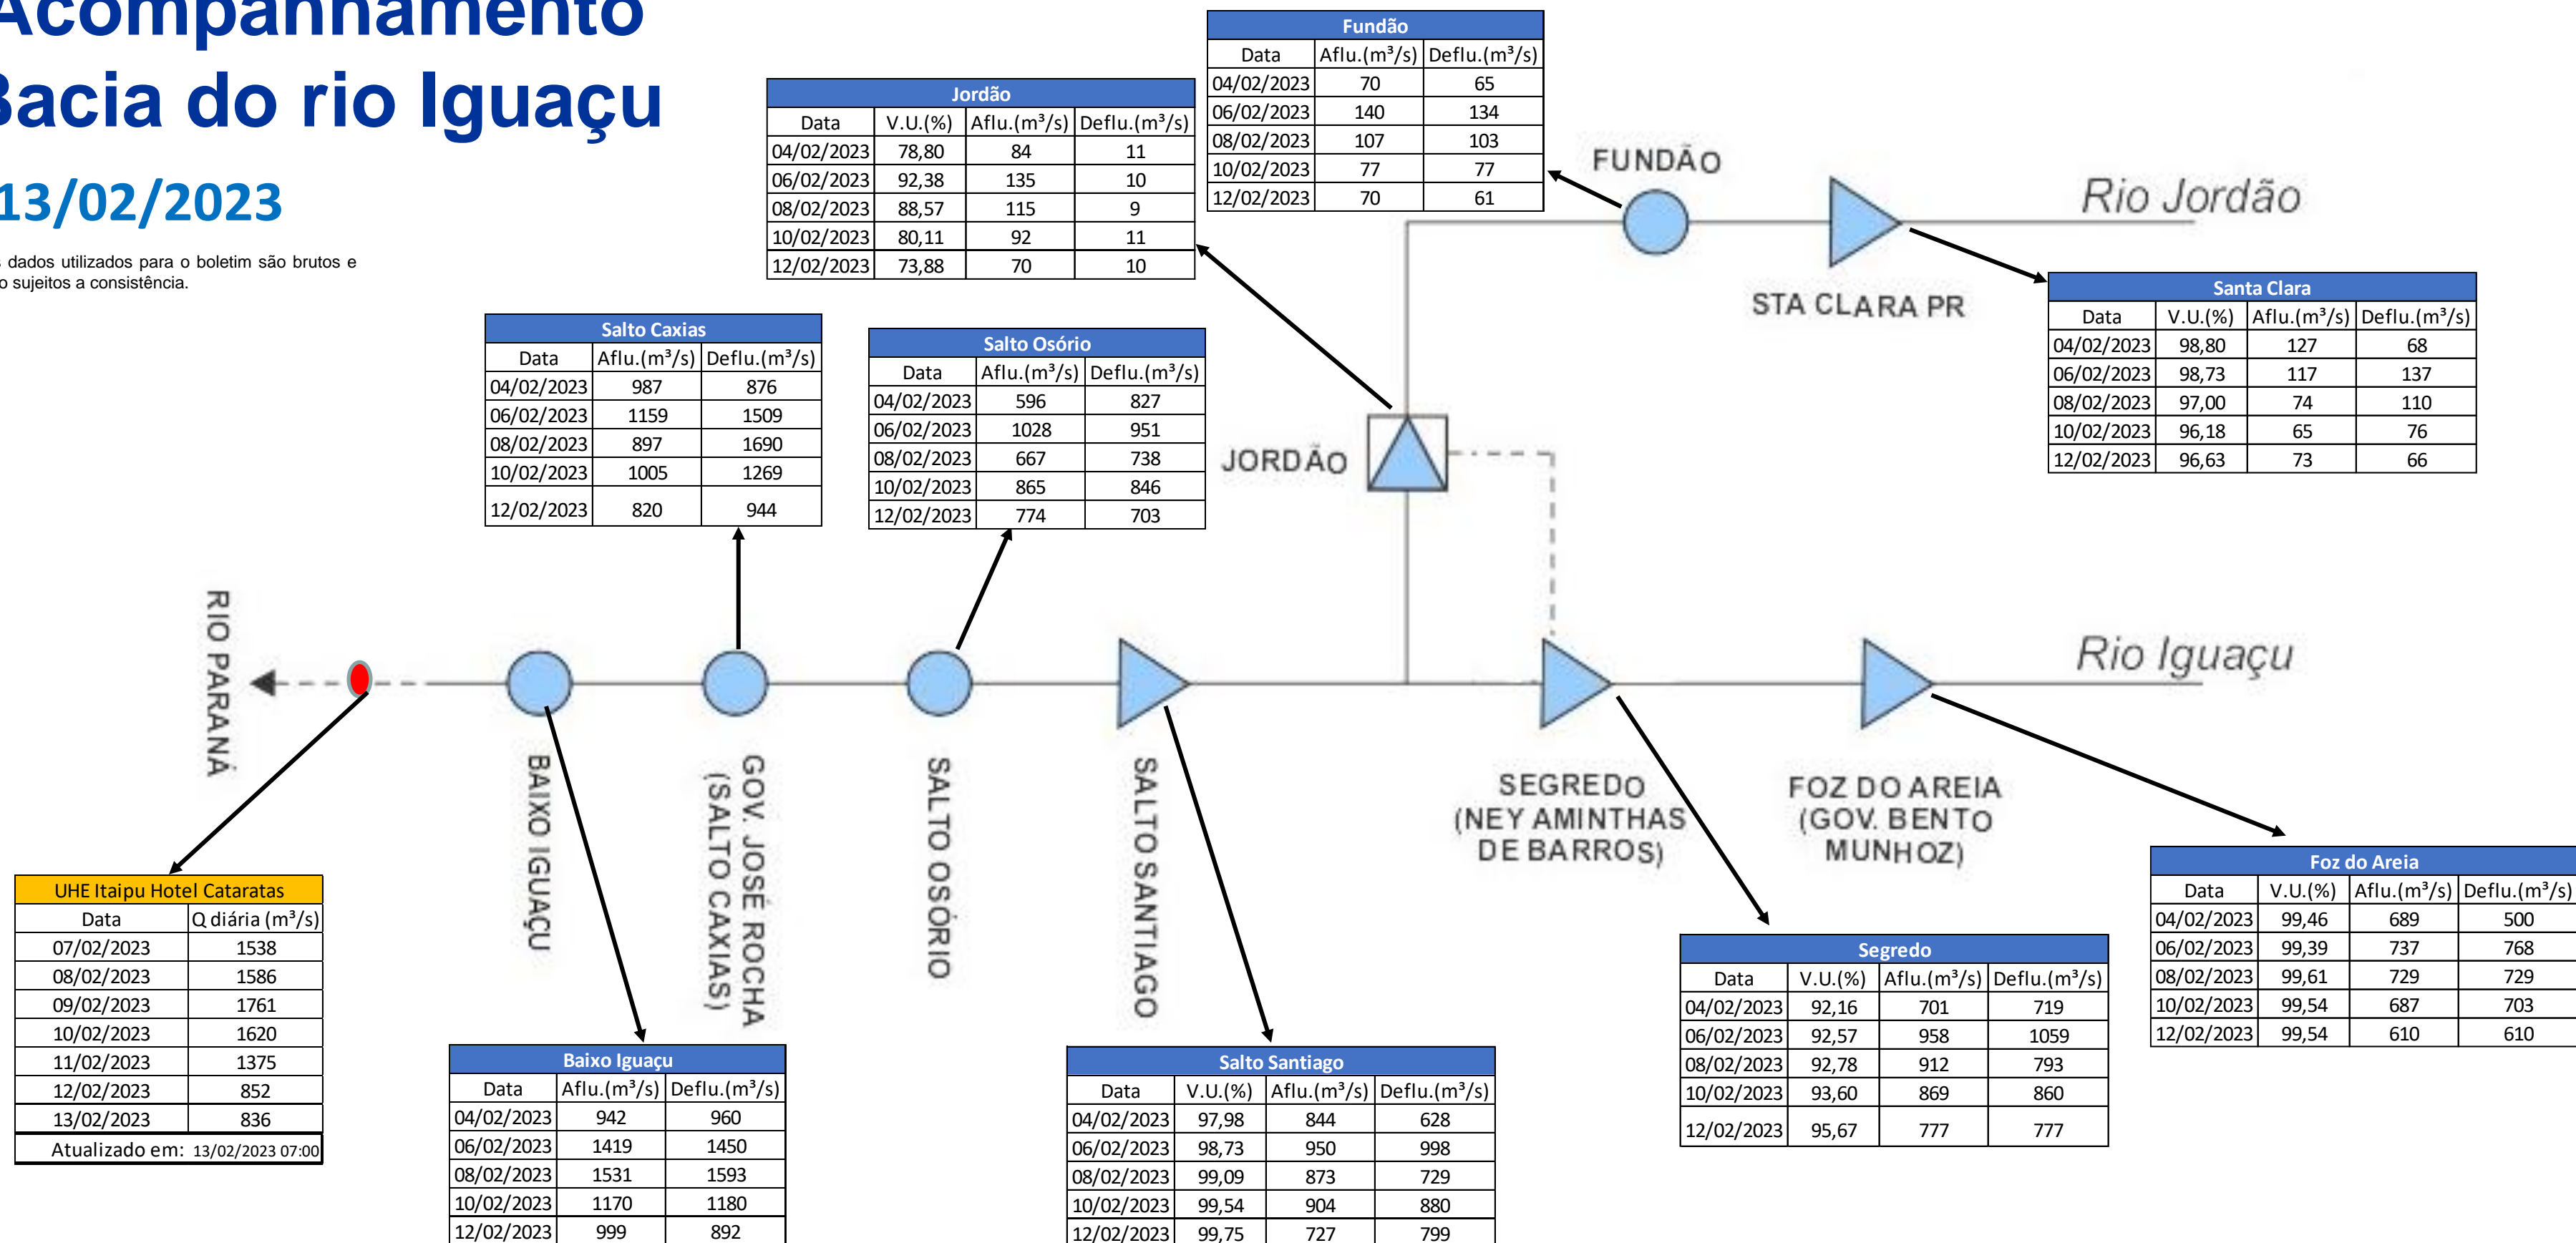

SALA DE SITUAÇÃO

Acompanhamento Bacia do rio Iguaçu

13/02/2023

* Os dados utilizados para o boletim são brutos e estão sujeitos a consistência.

SALA DE SITUAÇÃO

Estação Fluviométrica UHE Itaipu Hotel Cataratas