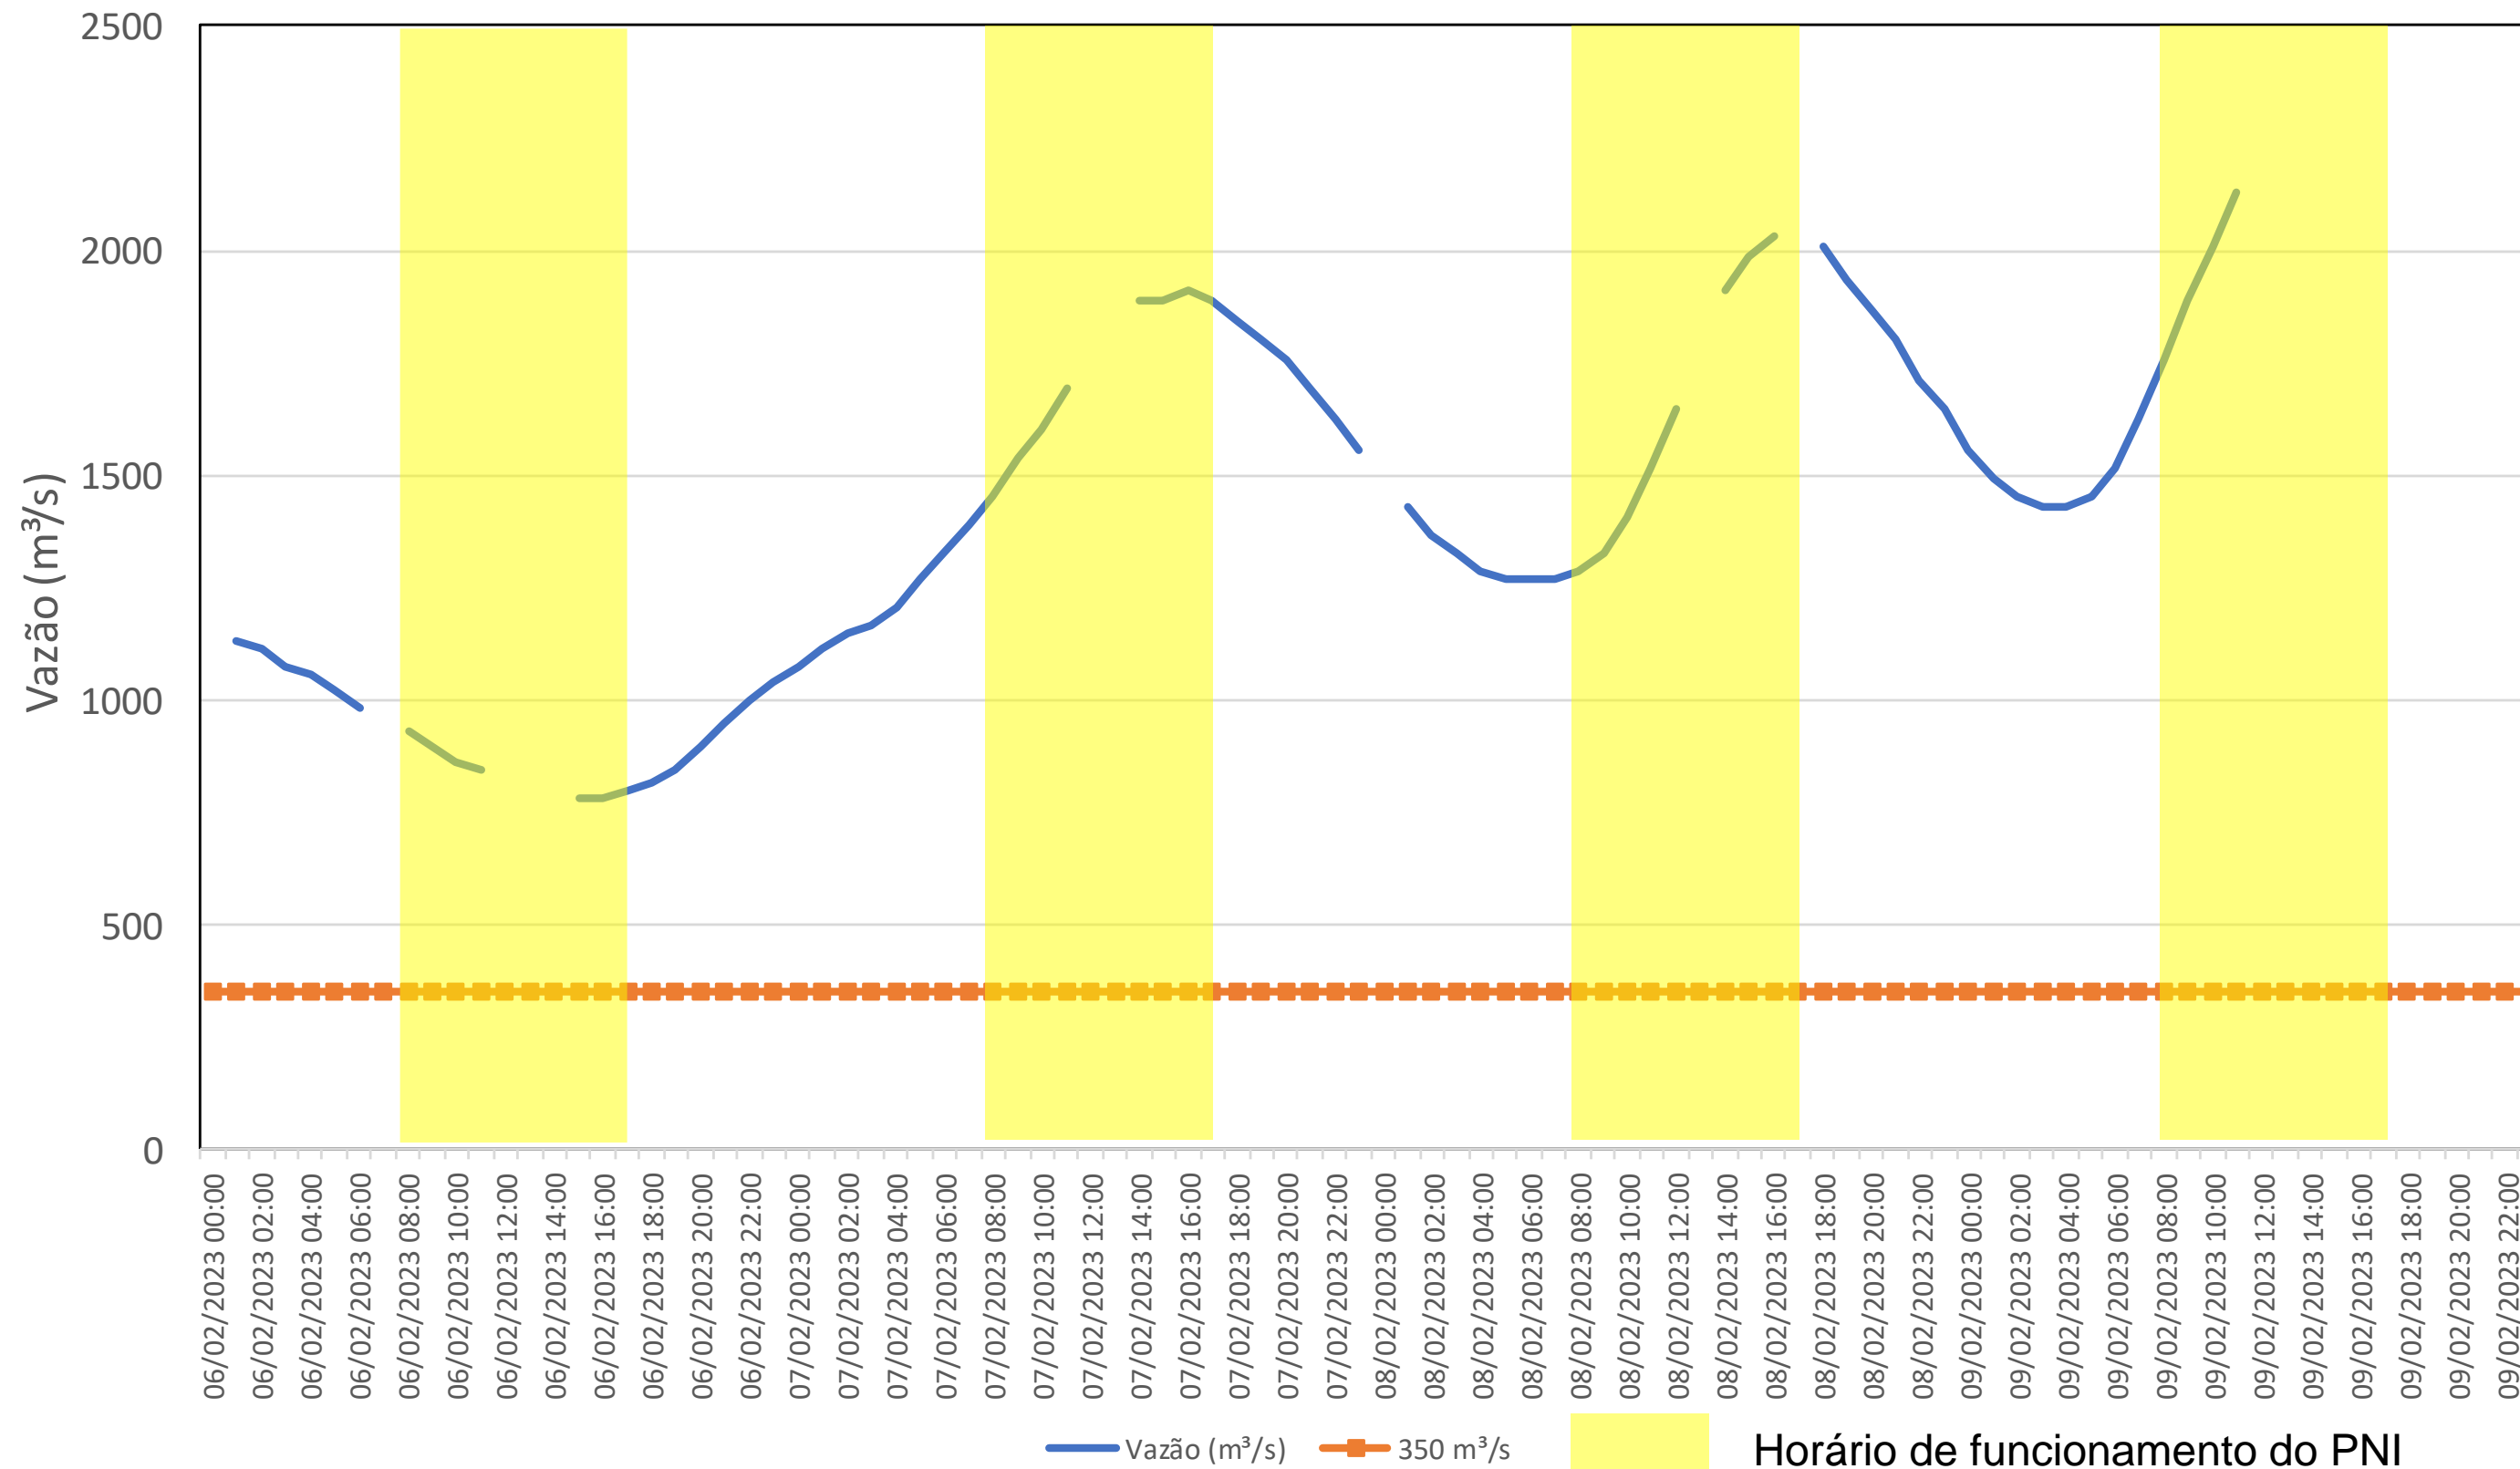

SALA DE SITUAÇÃO

Acompanhamento Bacia do rio Iguaçu

09/02/2023

* Os dados utilizados para o boletim são brutos e estão sujeitos a consistência.

SALA DE SITUAÇÃO

Estação Fluviométrica UHE Itaipu Hotel Cataratas

SALA DE SITUAÇÃO

Acompanhamento Bacia do rio Uruguai

09/02/2023

* Os dados utilizados para o boletim são brutos e estão sujeitos a consistência.