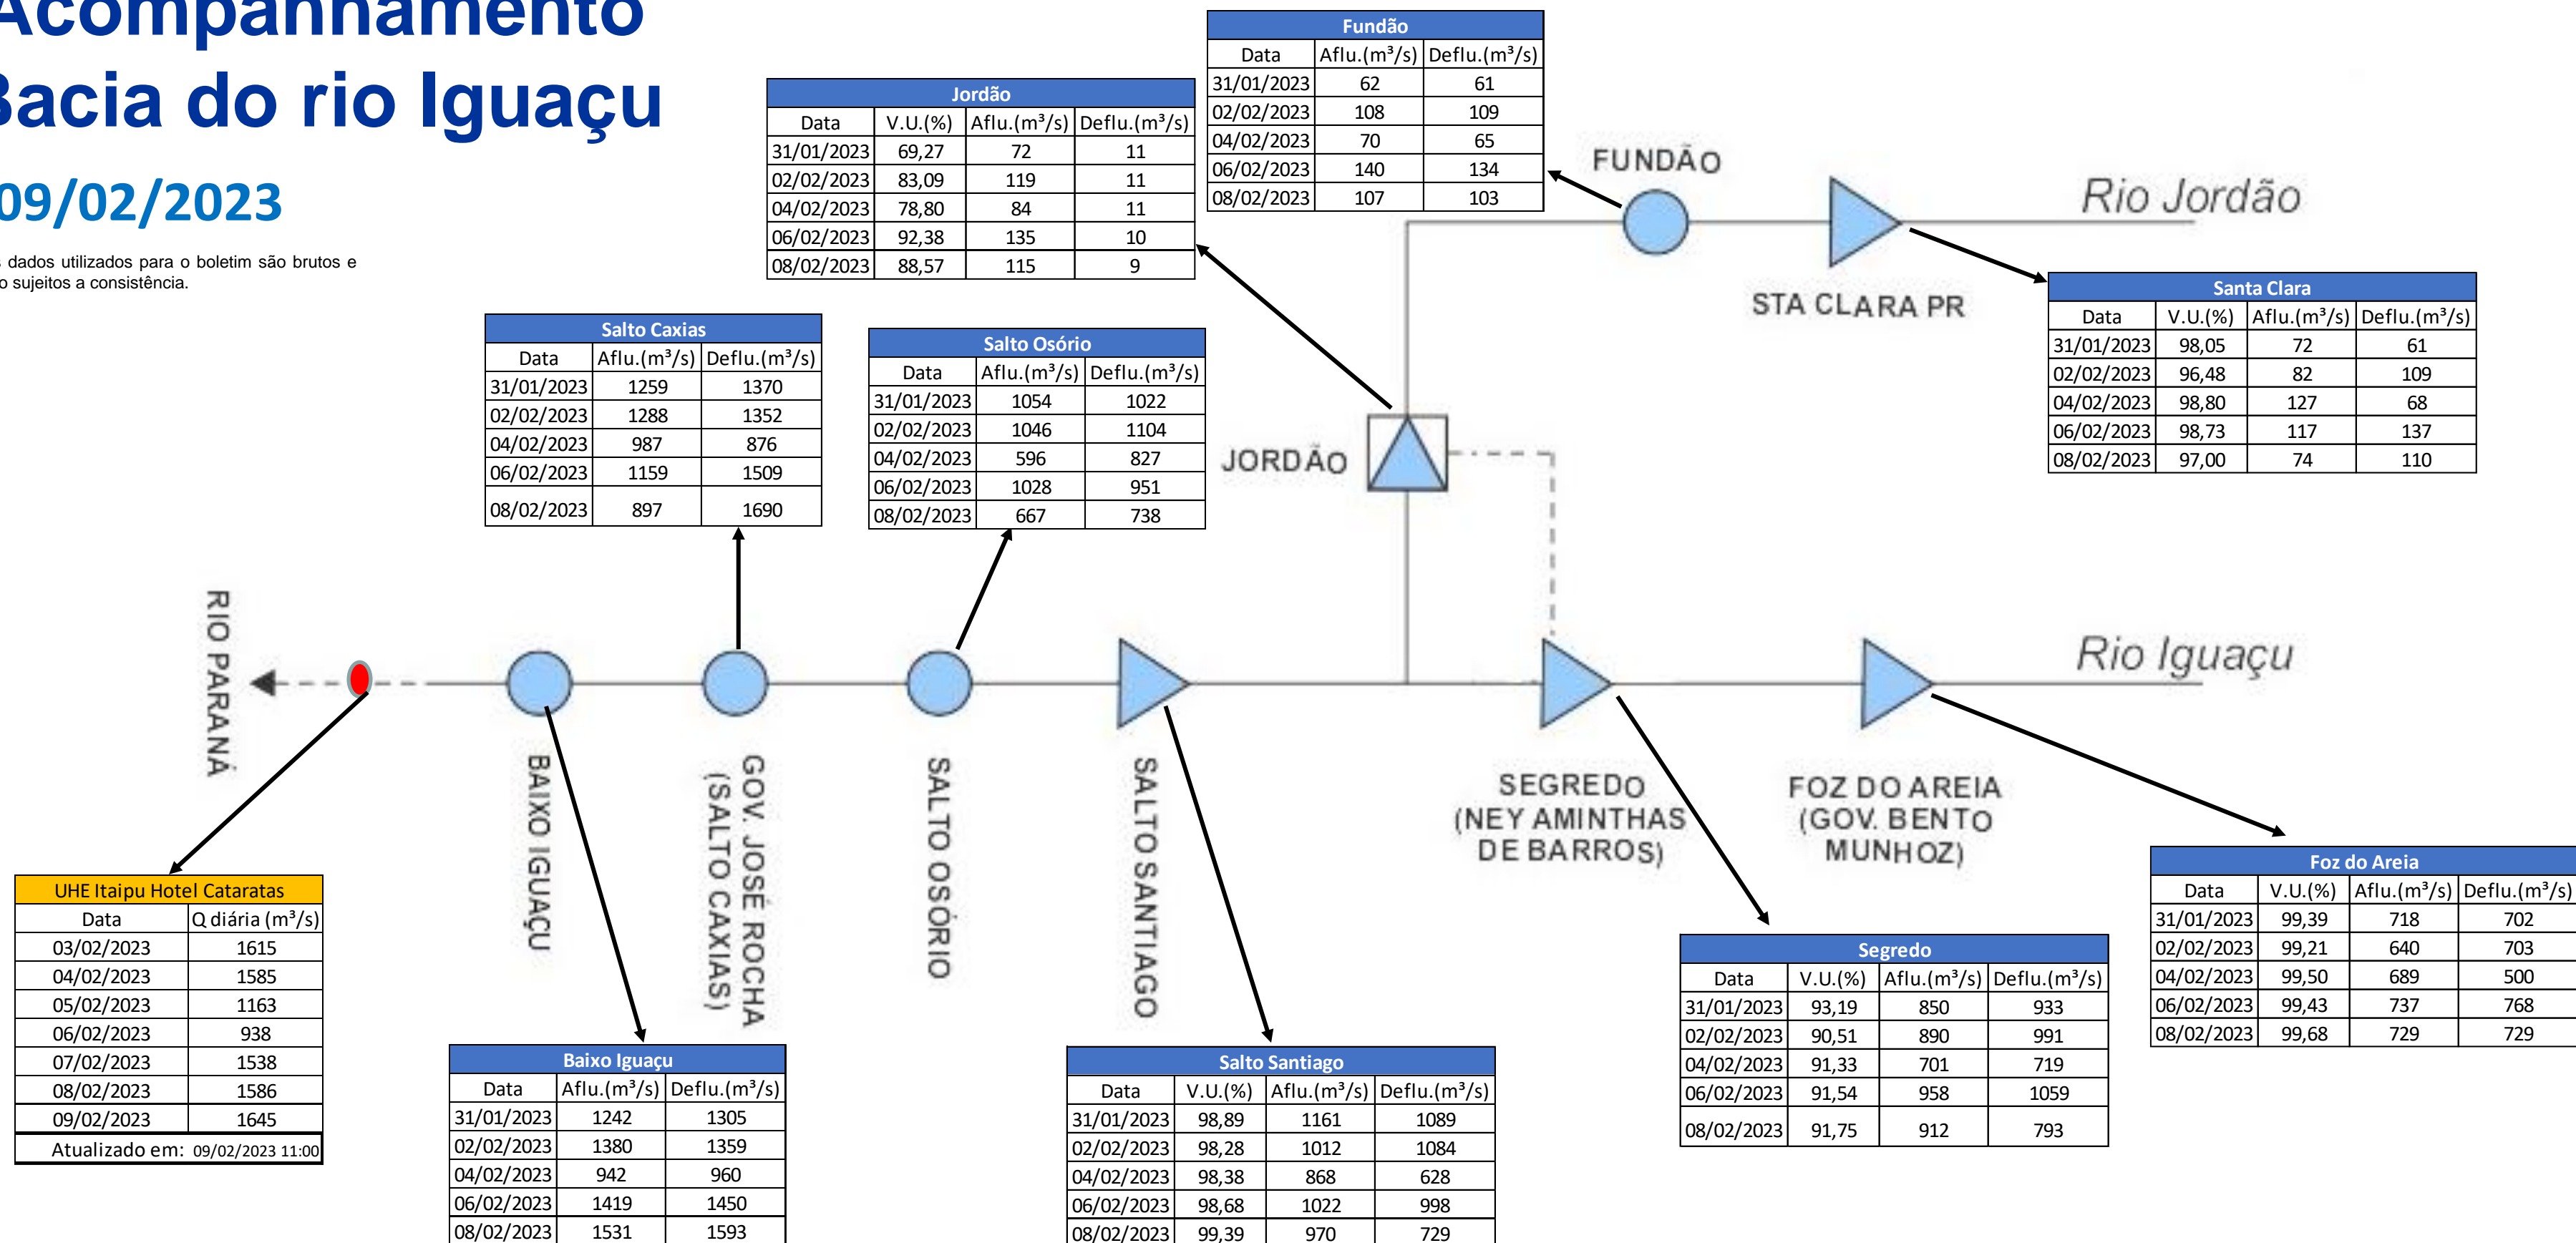

SALA DE SITUAÇÃO

Acompanhamento Bacia do rio Iguaçu

09/02/2023

* Os dados utilizados para o boletim são brutos e estão sujeitos a consistência.

SALA DE SITUAÇÃO

Estação Fluviométrica UHE Itaipu Hotel Cataratas

SALA DE SITUAÇÃO

Acompanhamento Bacia do rio Uruguai

09/02/2023

* Os dados utilizados para o boletim são brutos e estão sujeitos a consistência.