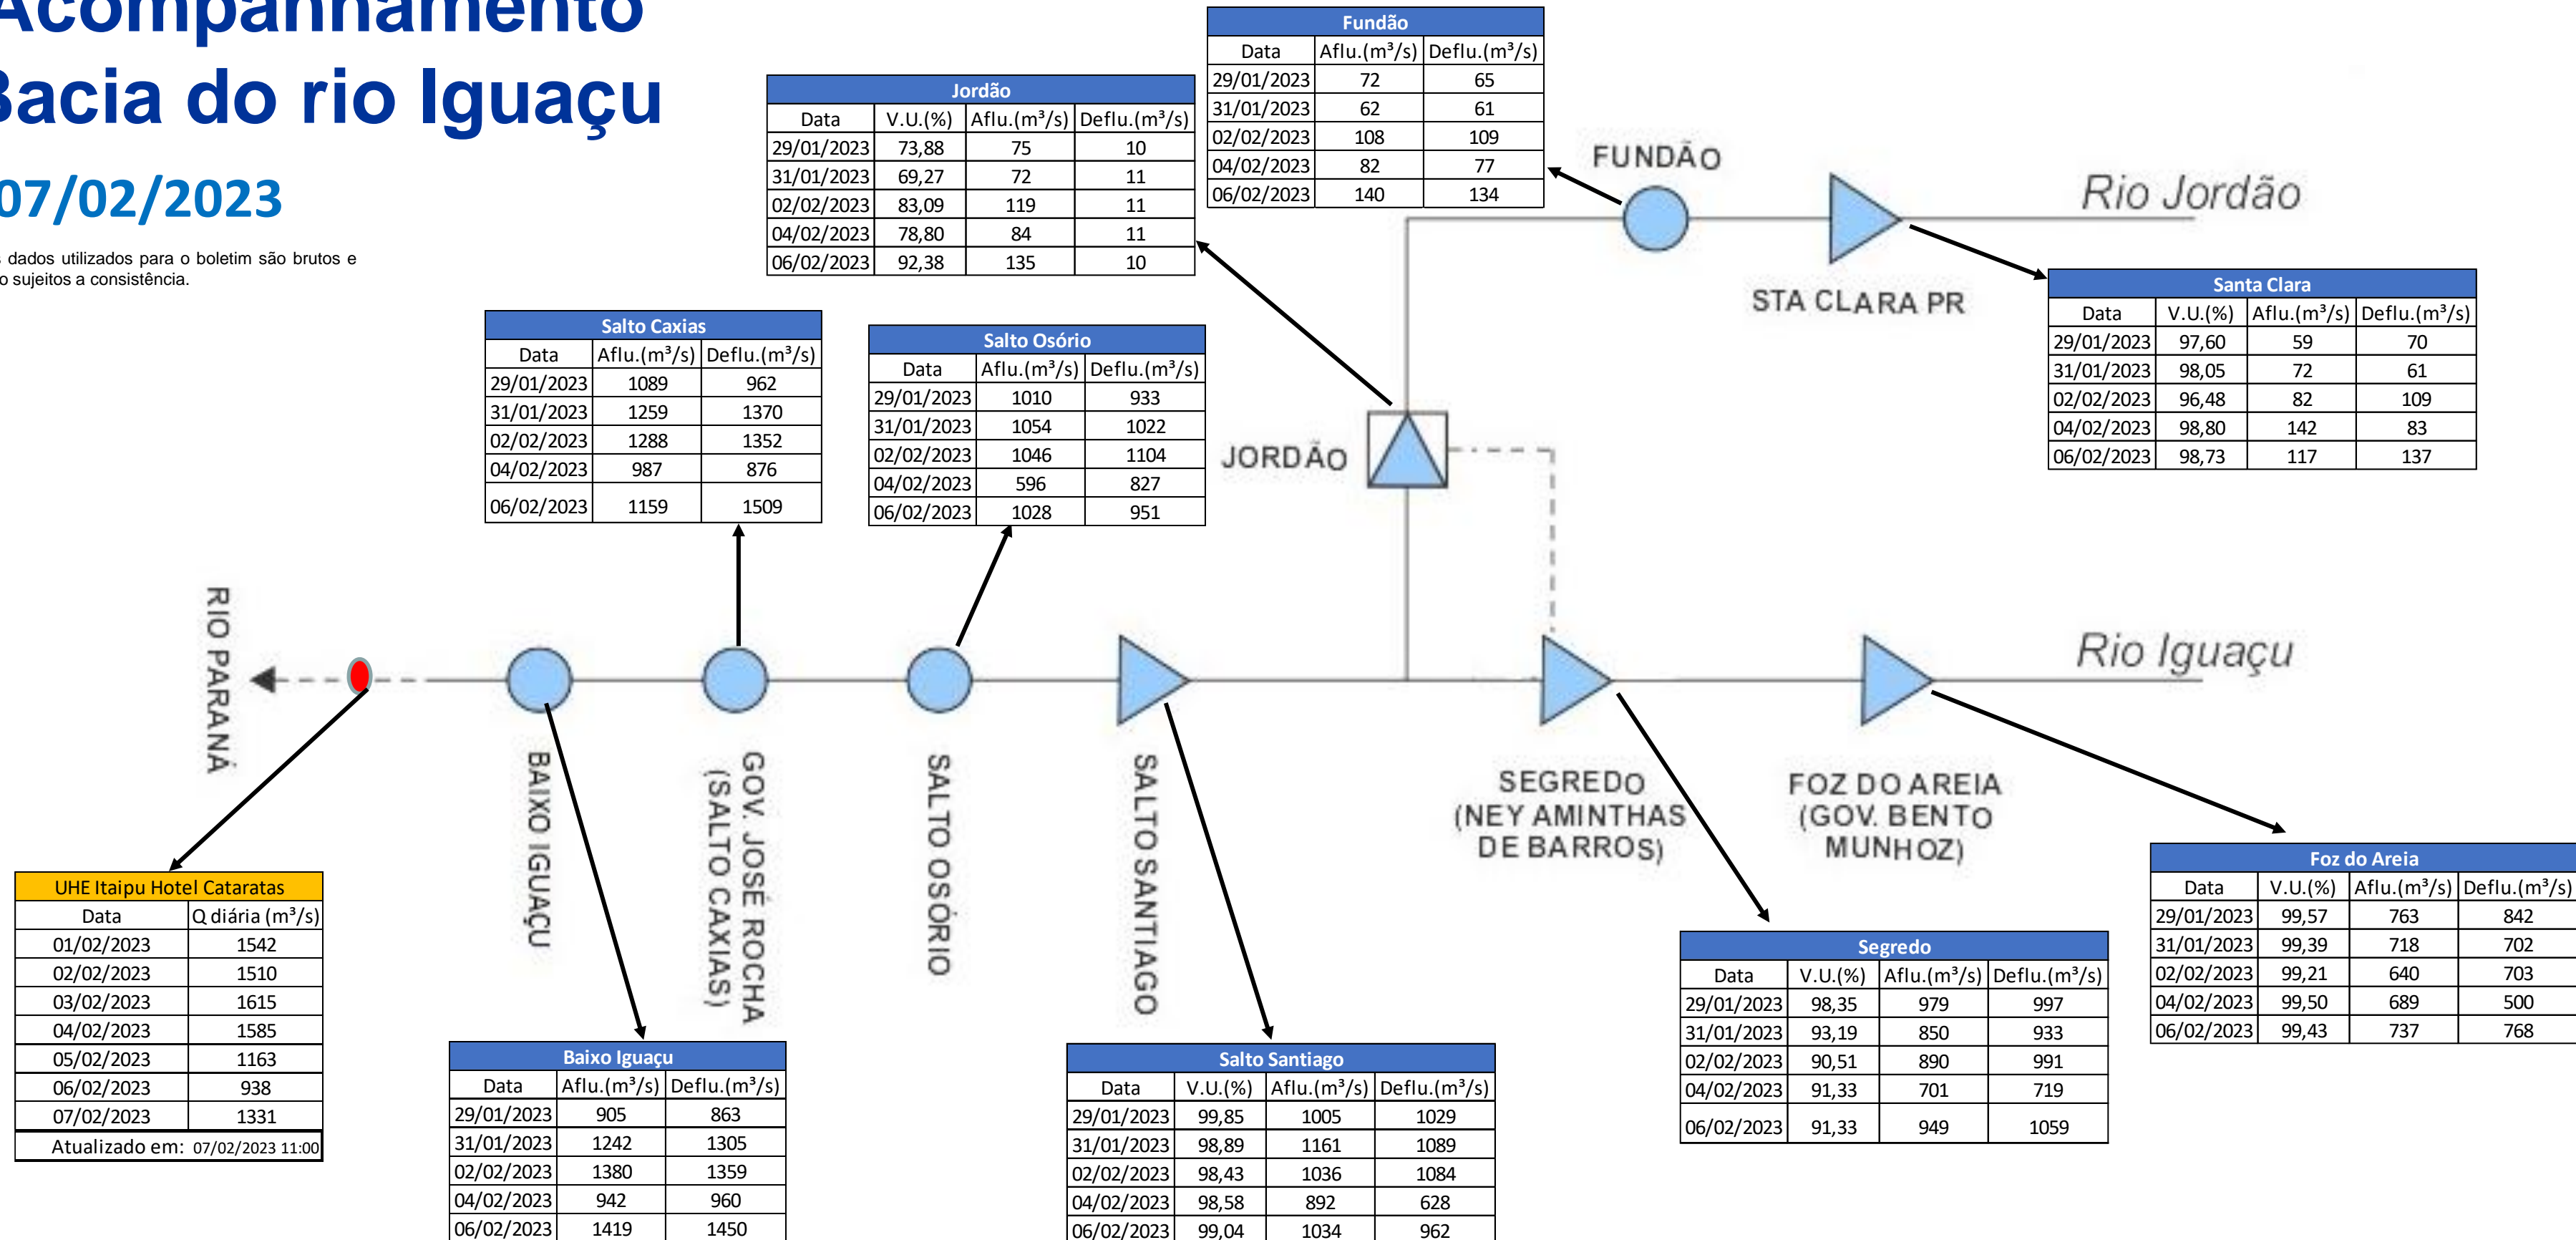

SALA DE SITUAÇÃO

Acompanhamento Bacia do rio Iguaçu

07/02/2023

* Os dados utilizados para o boletim são brutos e estão sujeitos a consistência.

SALA DE SITUAÇÃO

Estação Fluviométrica UHE Itaipu Hotel Cataratas

SALA DE SITUAÇÃO

Acompanhamento Bacia do rio Uruguai 07/02/2023

* Os dados utilizados para o boletim são brutos e estão sujeitos a consistência.