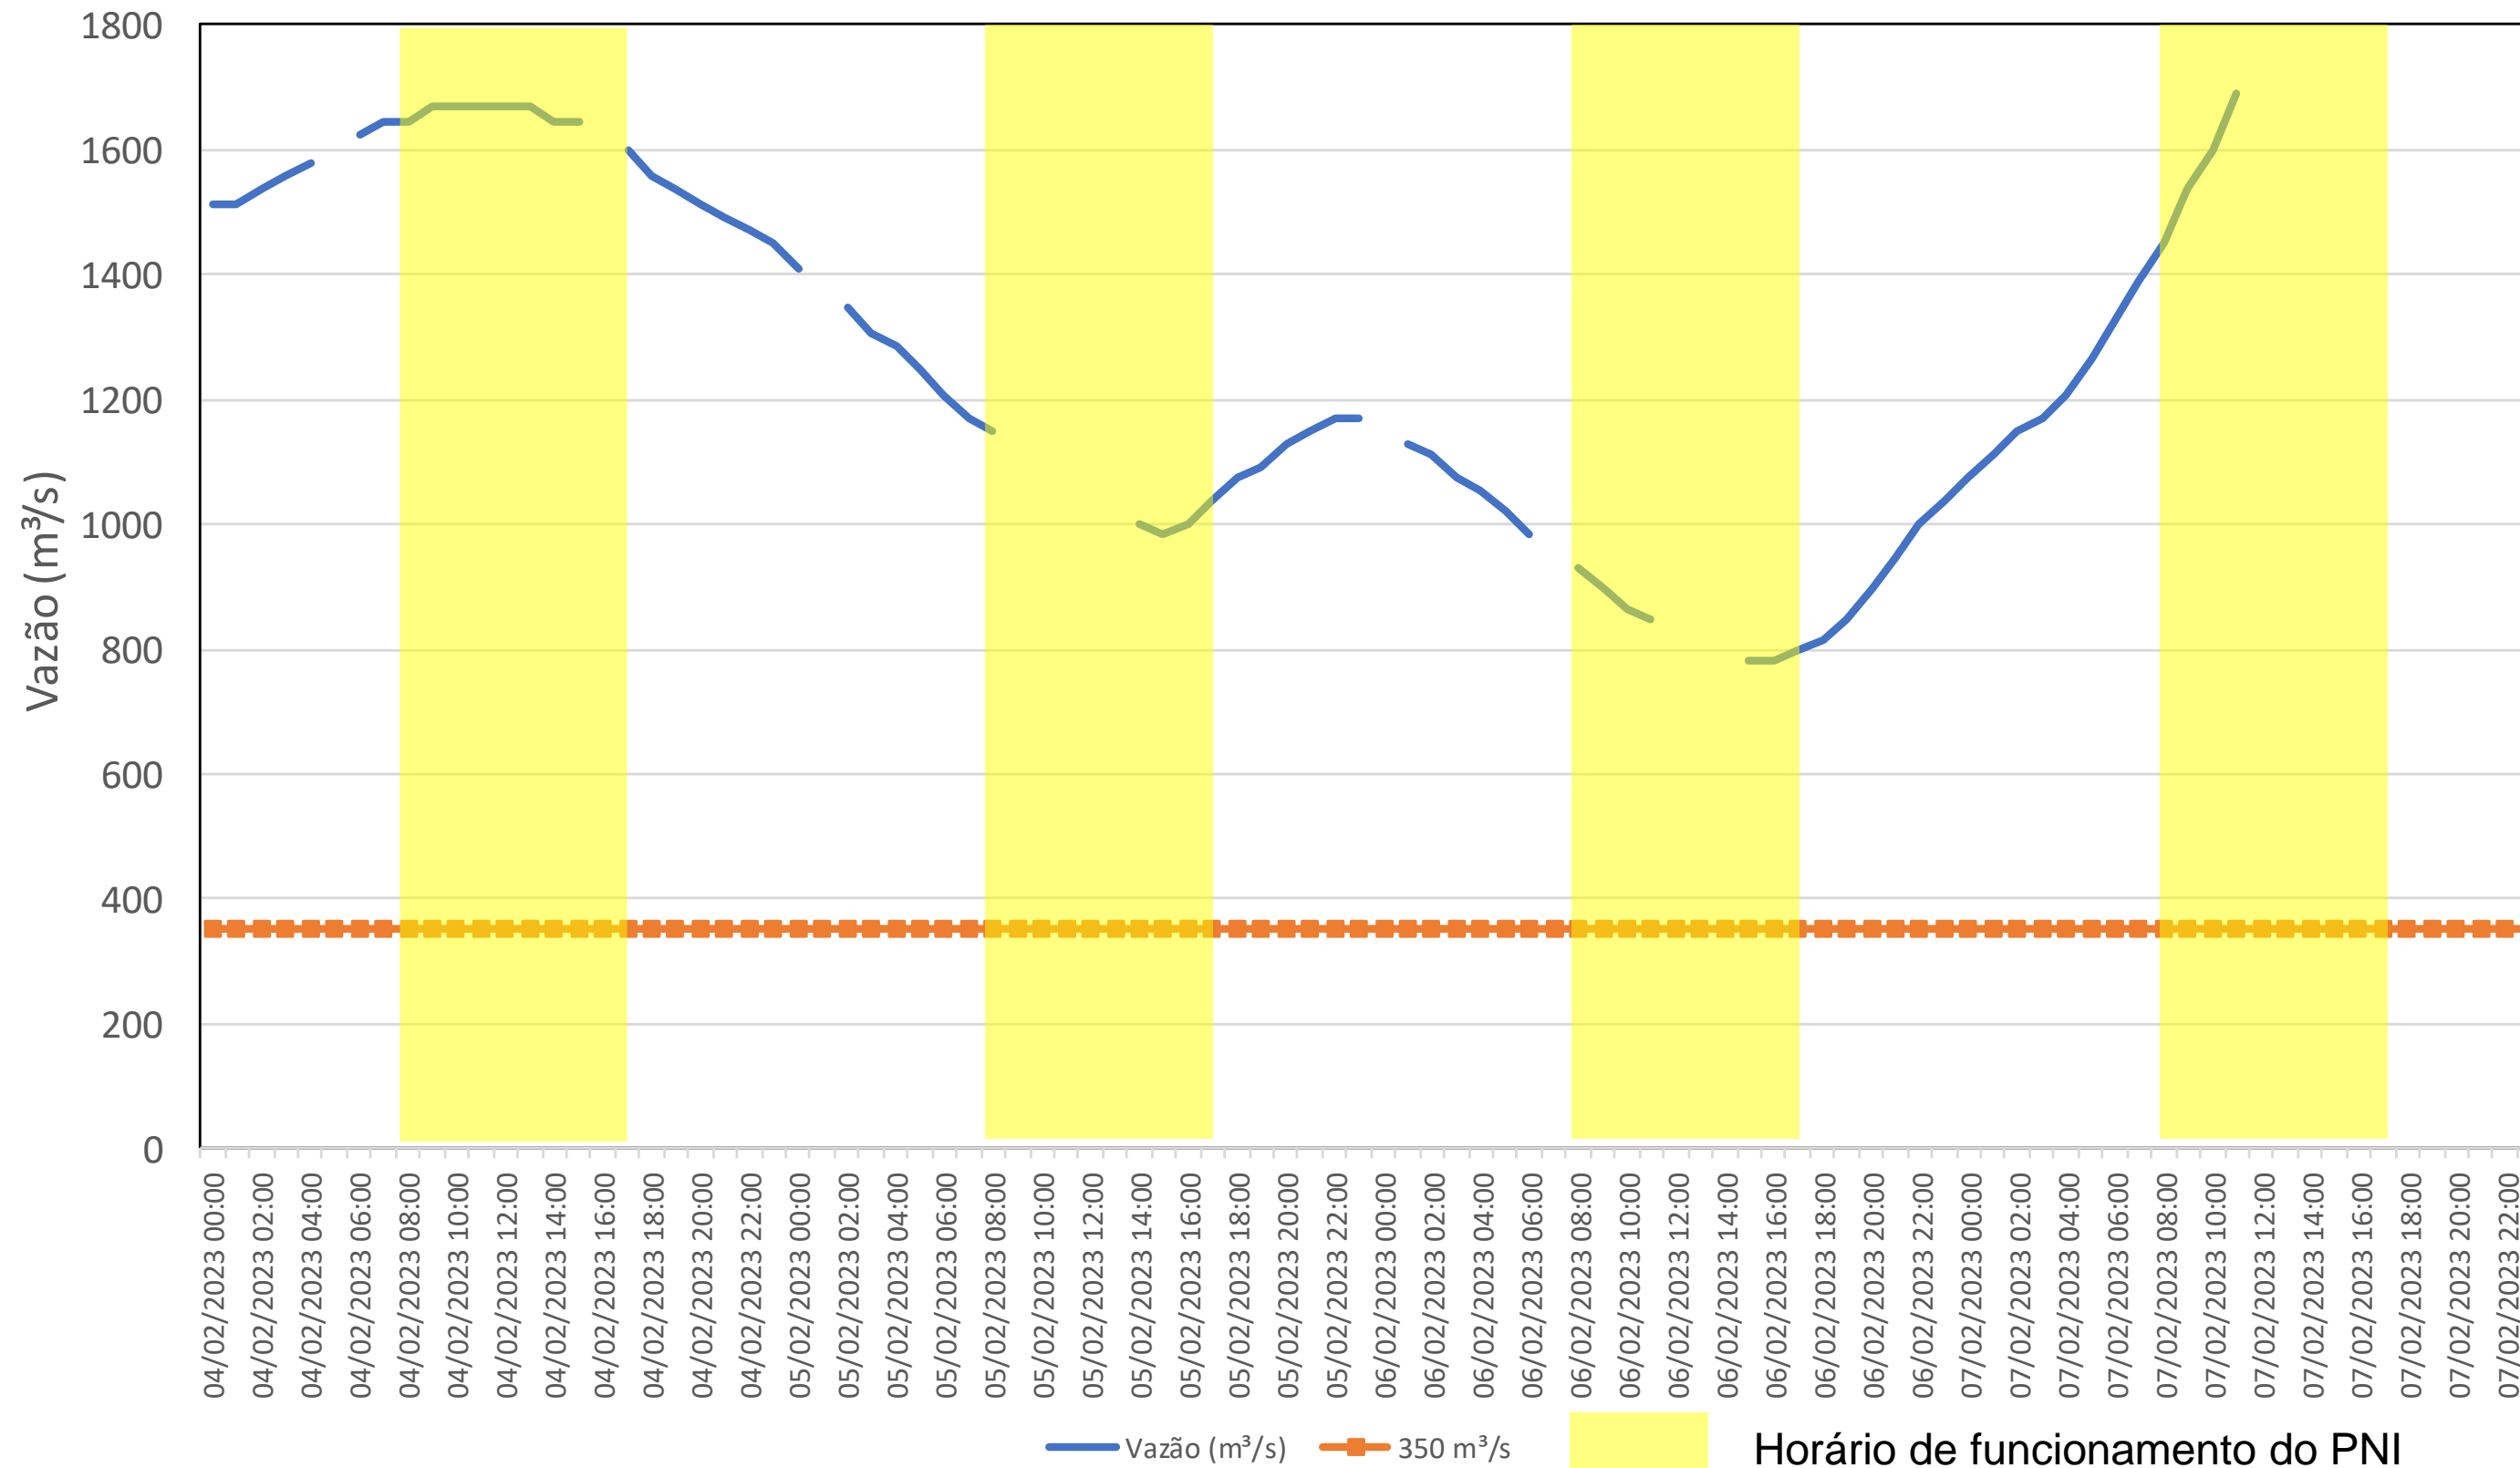

SALA DE SITUAÇÃO

Acompanhamento Bacia do rio Iguaçu

07/02/2023

* Os dados utilizados para o boletim são brutos e estão sujeitos a consistência.

SALA DE SITUAÇÃO

Estação Fluviométrica UHE Itaipu Hotel Cataratas

SALA DE SITUAÇÃO

Acompanhamento Bacia do rio Uruguai 07/02/2023

* Os dados utilizados para o boletim são brutos e estão sujeitos a consistência.