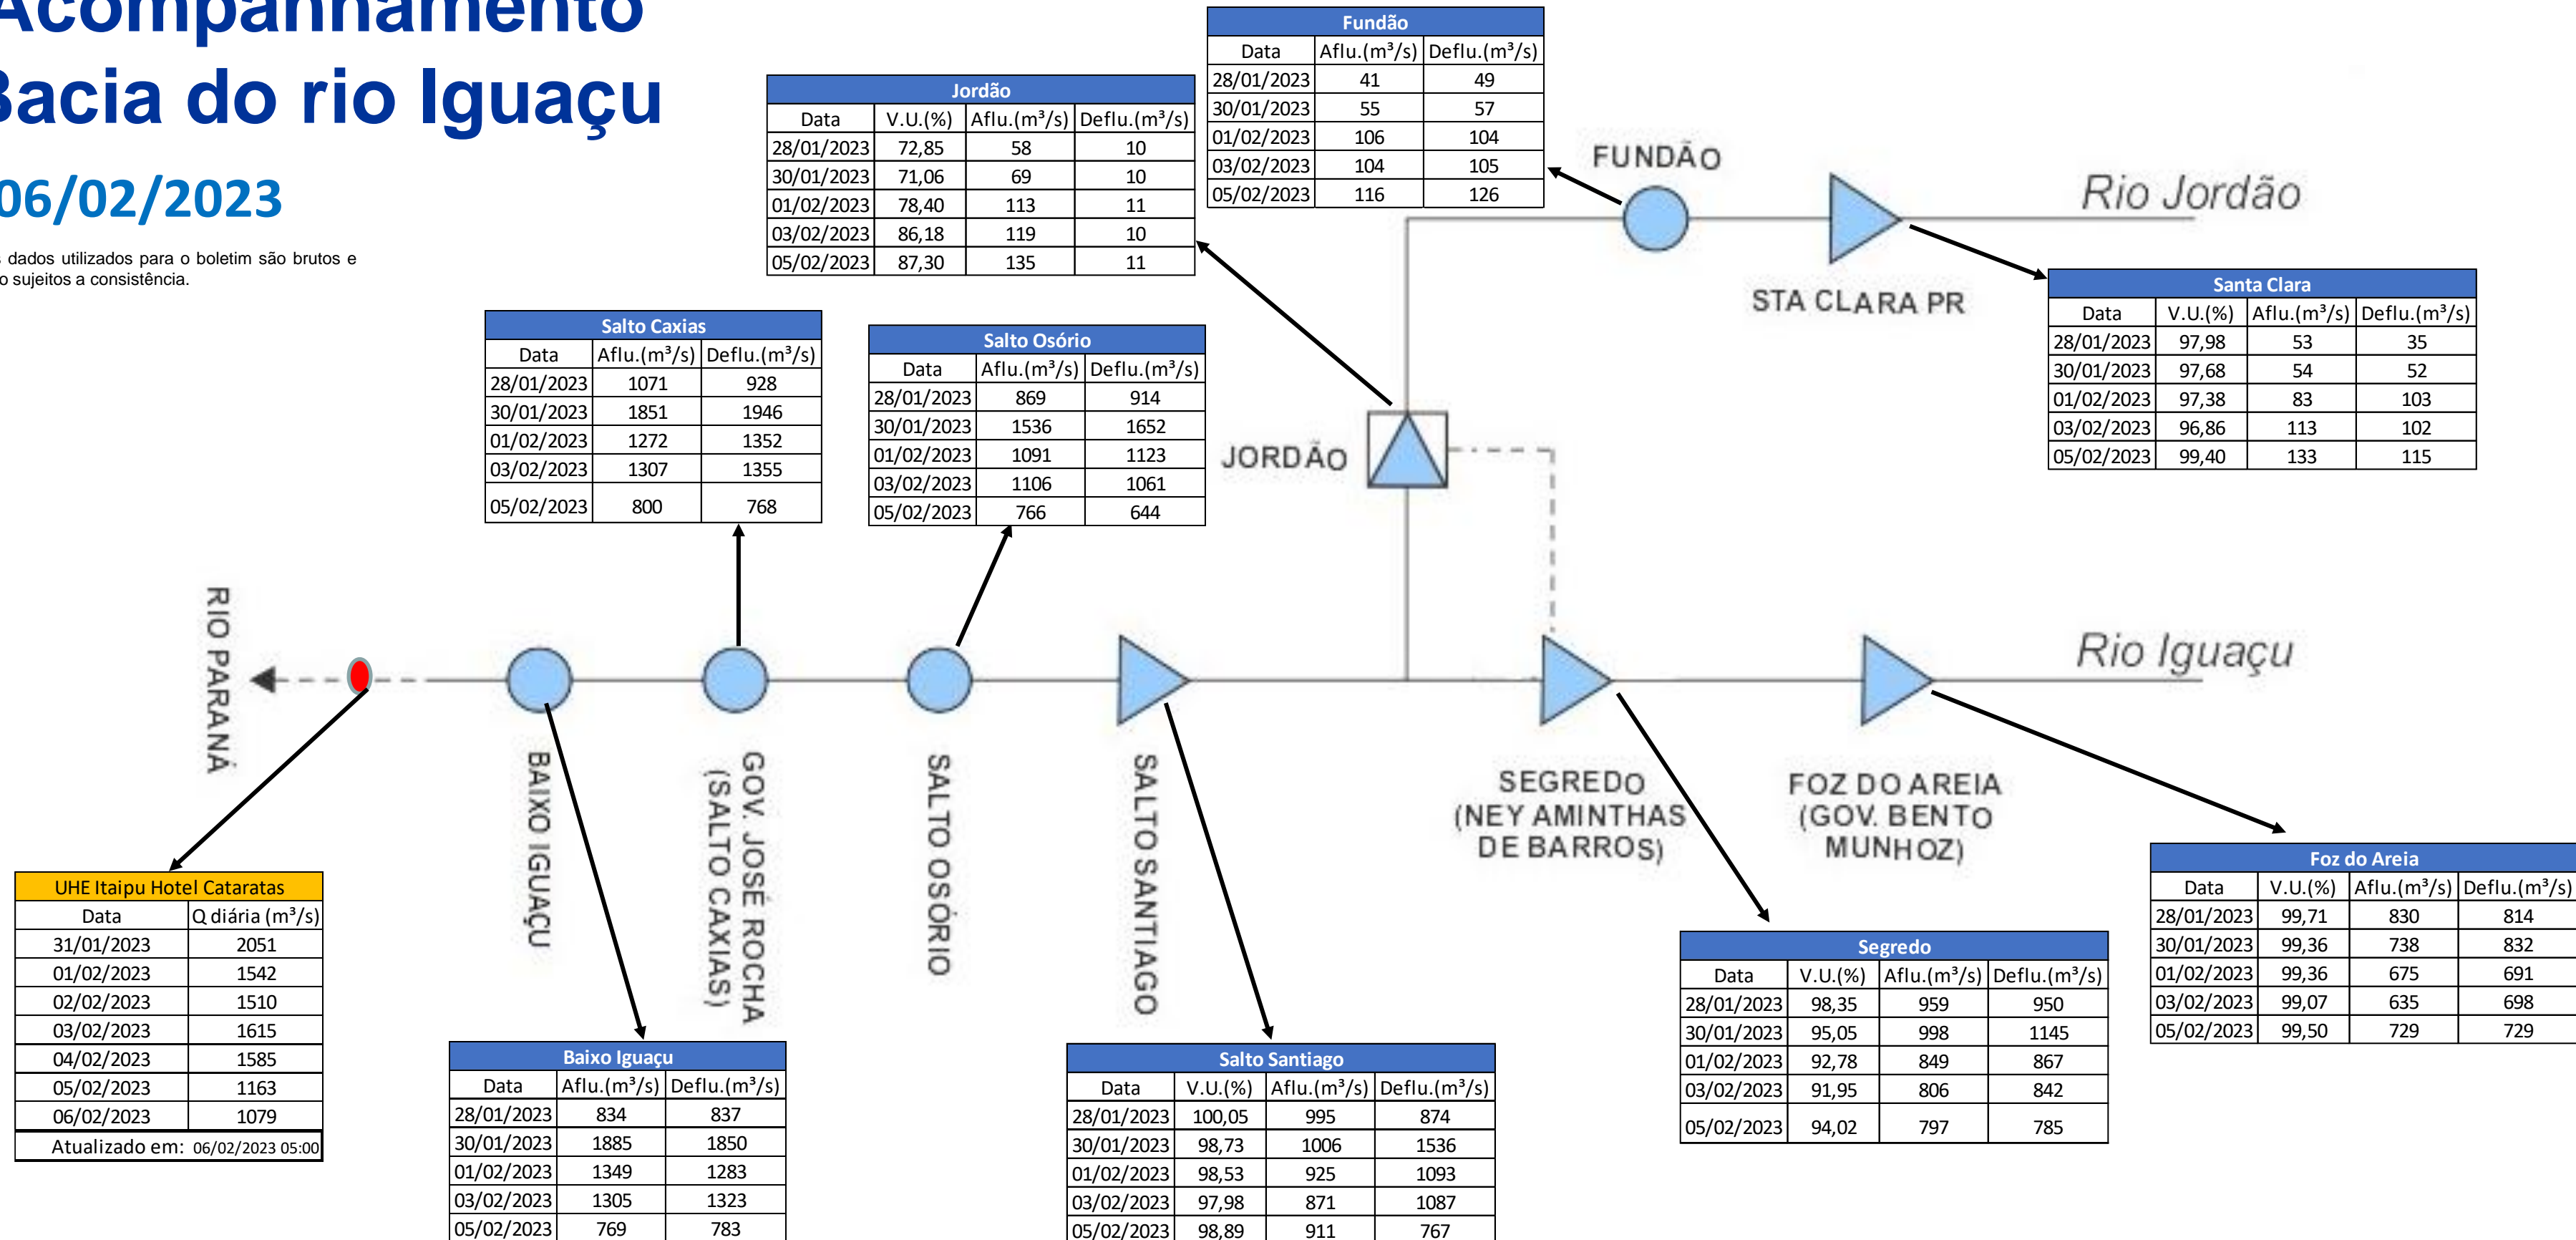

SALA DE SITUAÇÃO

Acompanhamento Bacia do rio Iguaçu

06/02/2023

* Os dados utilizados para o boletim são brutos e estão sujeitos a consistência.

SALA DE SITUAÇÃO

Estação Fluviométrica UHE Itaipu Hotel Cataratas

SALA DE SITUAÇÃO

Acompanhamento Bacia do rio Uruguai

06/02/2023

* Os dados utilizados para o boletim são brutos e estão sujeitos a consistência.