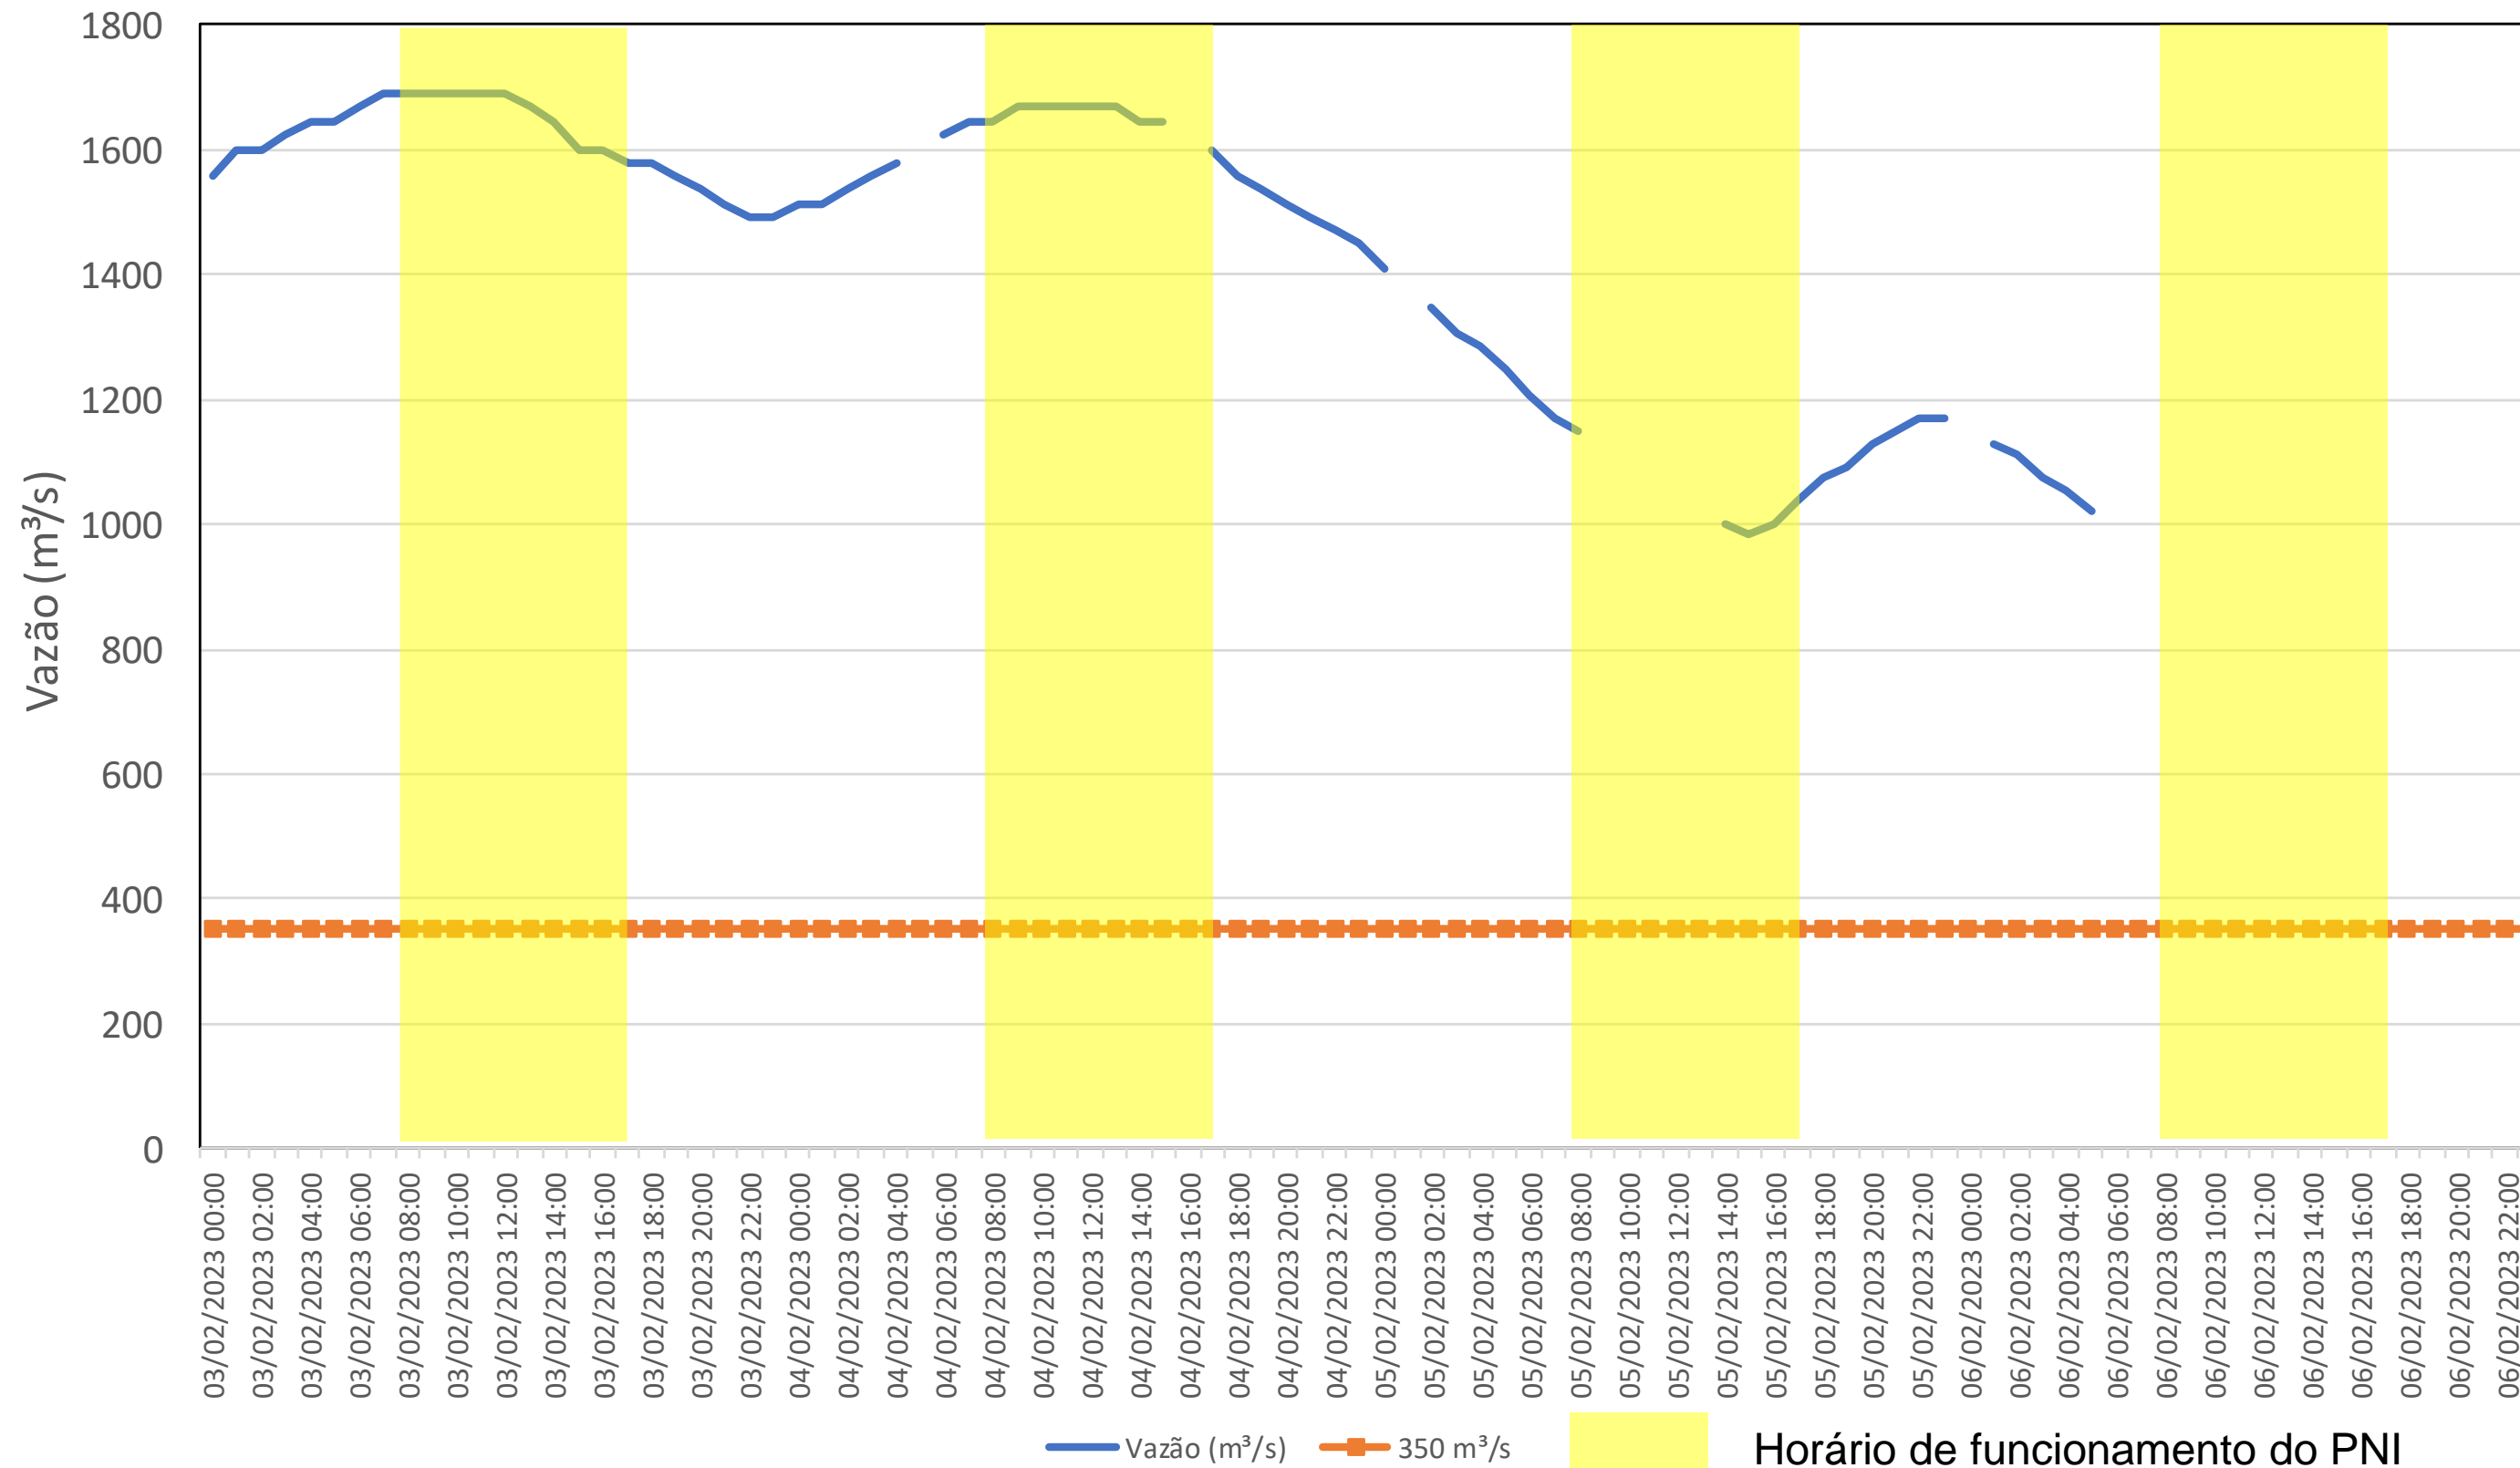

SALA DE SITUAÇÃO

Acompanhamento Bacia do rio Iguaçu

06/02/2023

* Os dados utilizados para o boletim são brutos e estão sujeitos a consistência.

SALA DE SITUAÇÃO

Estação Fluviométrica UHE Itaipu Hotel Cataratas

SALA DE SITUAÇÃO

Acompanhamento Bacia do rio Uruguai

06/02/2023

* Os dados utilizados para o boletim são brutos e estão sujeitos a consistência.