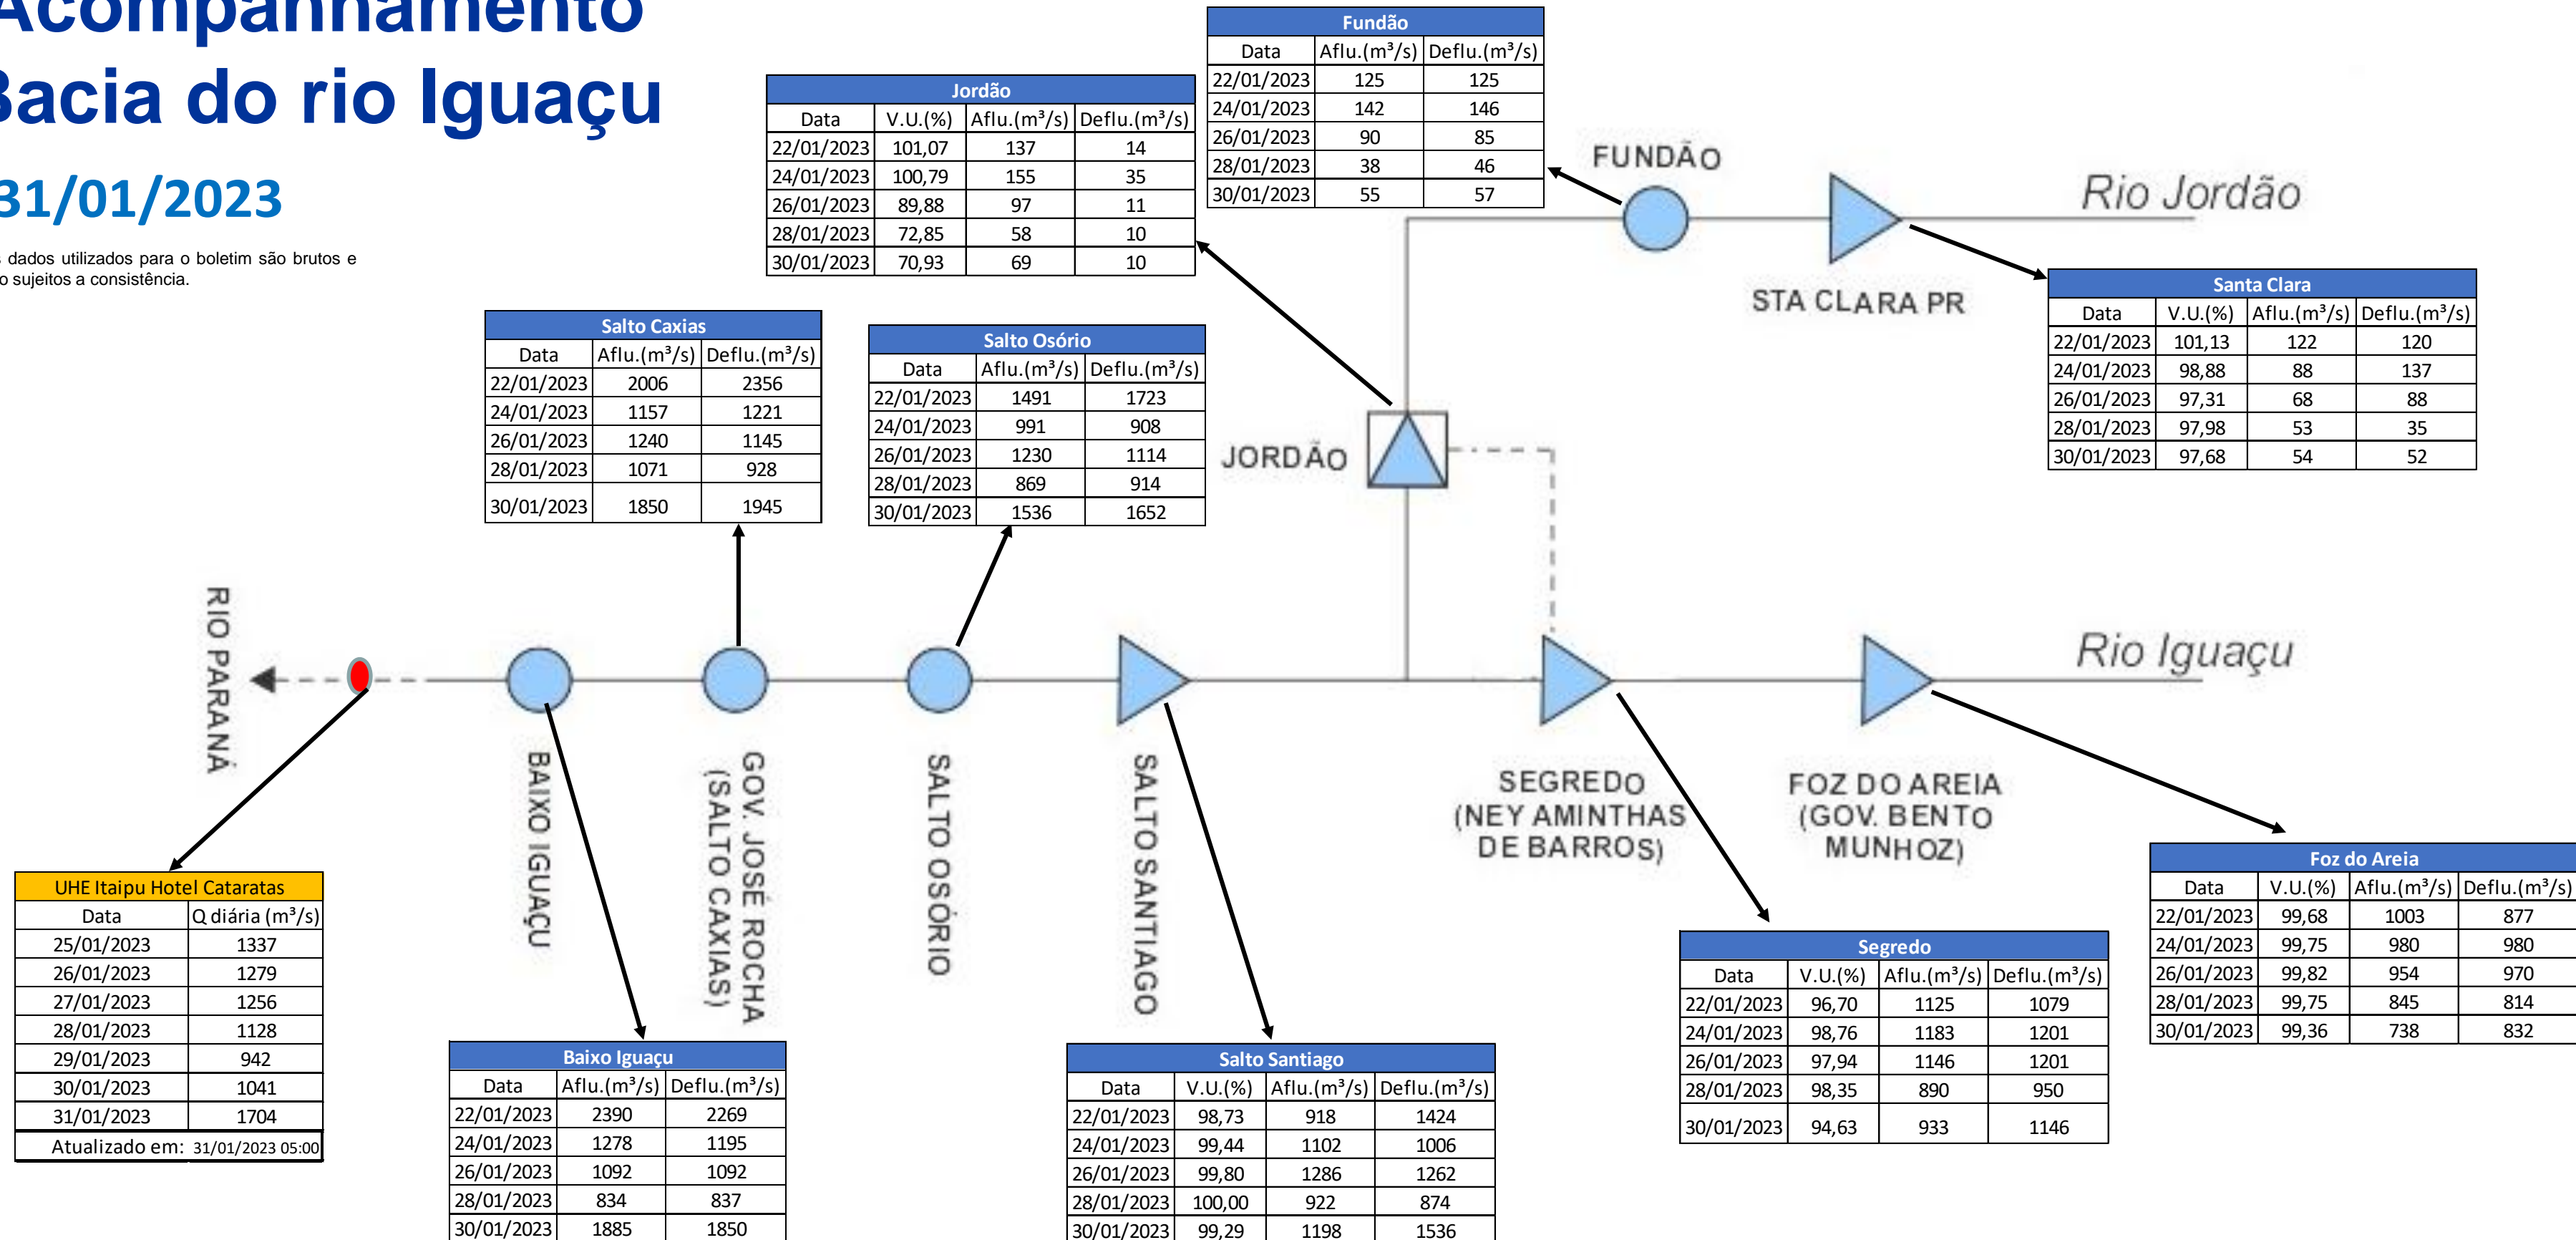

SALA DE SITUAÇÃO

Acompanhamento Bacia do rio Iguaçu

31/01/2023

* Os dados utilizados para o boletim são brutos e estão sujeitos a consistência.

SALA DE SITUAÇÃO

Estação Fluviométrica UHE Itaipu Hotel Cataratas

SALA DE SITUAÇÃO

Acompanhamento Bacia do rio Uruguai

31/01/2023

* Os dados utilizados para o boletim são brutos e estão sujeitos a consistência.