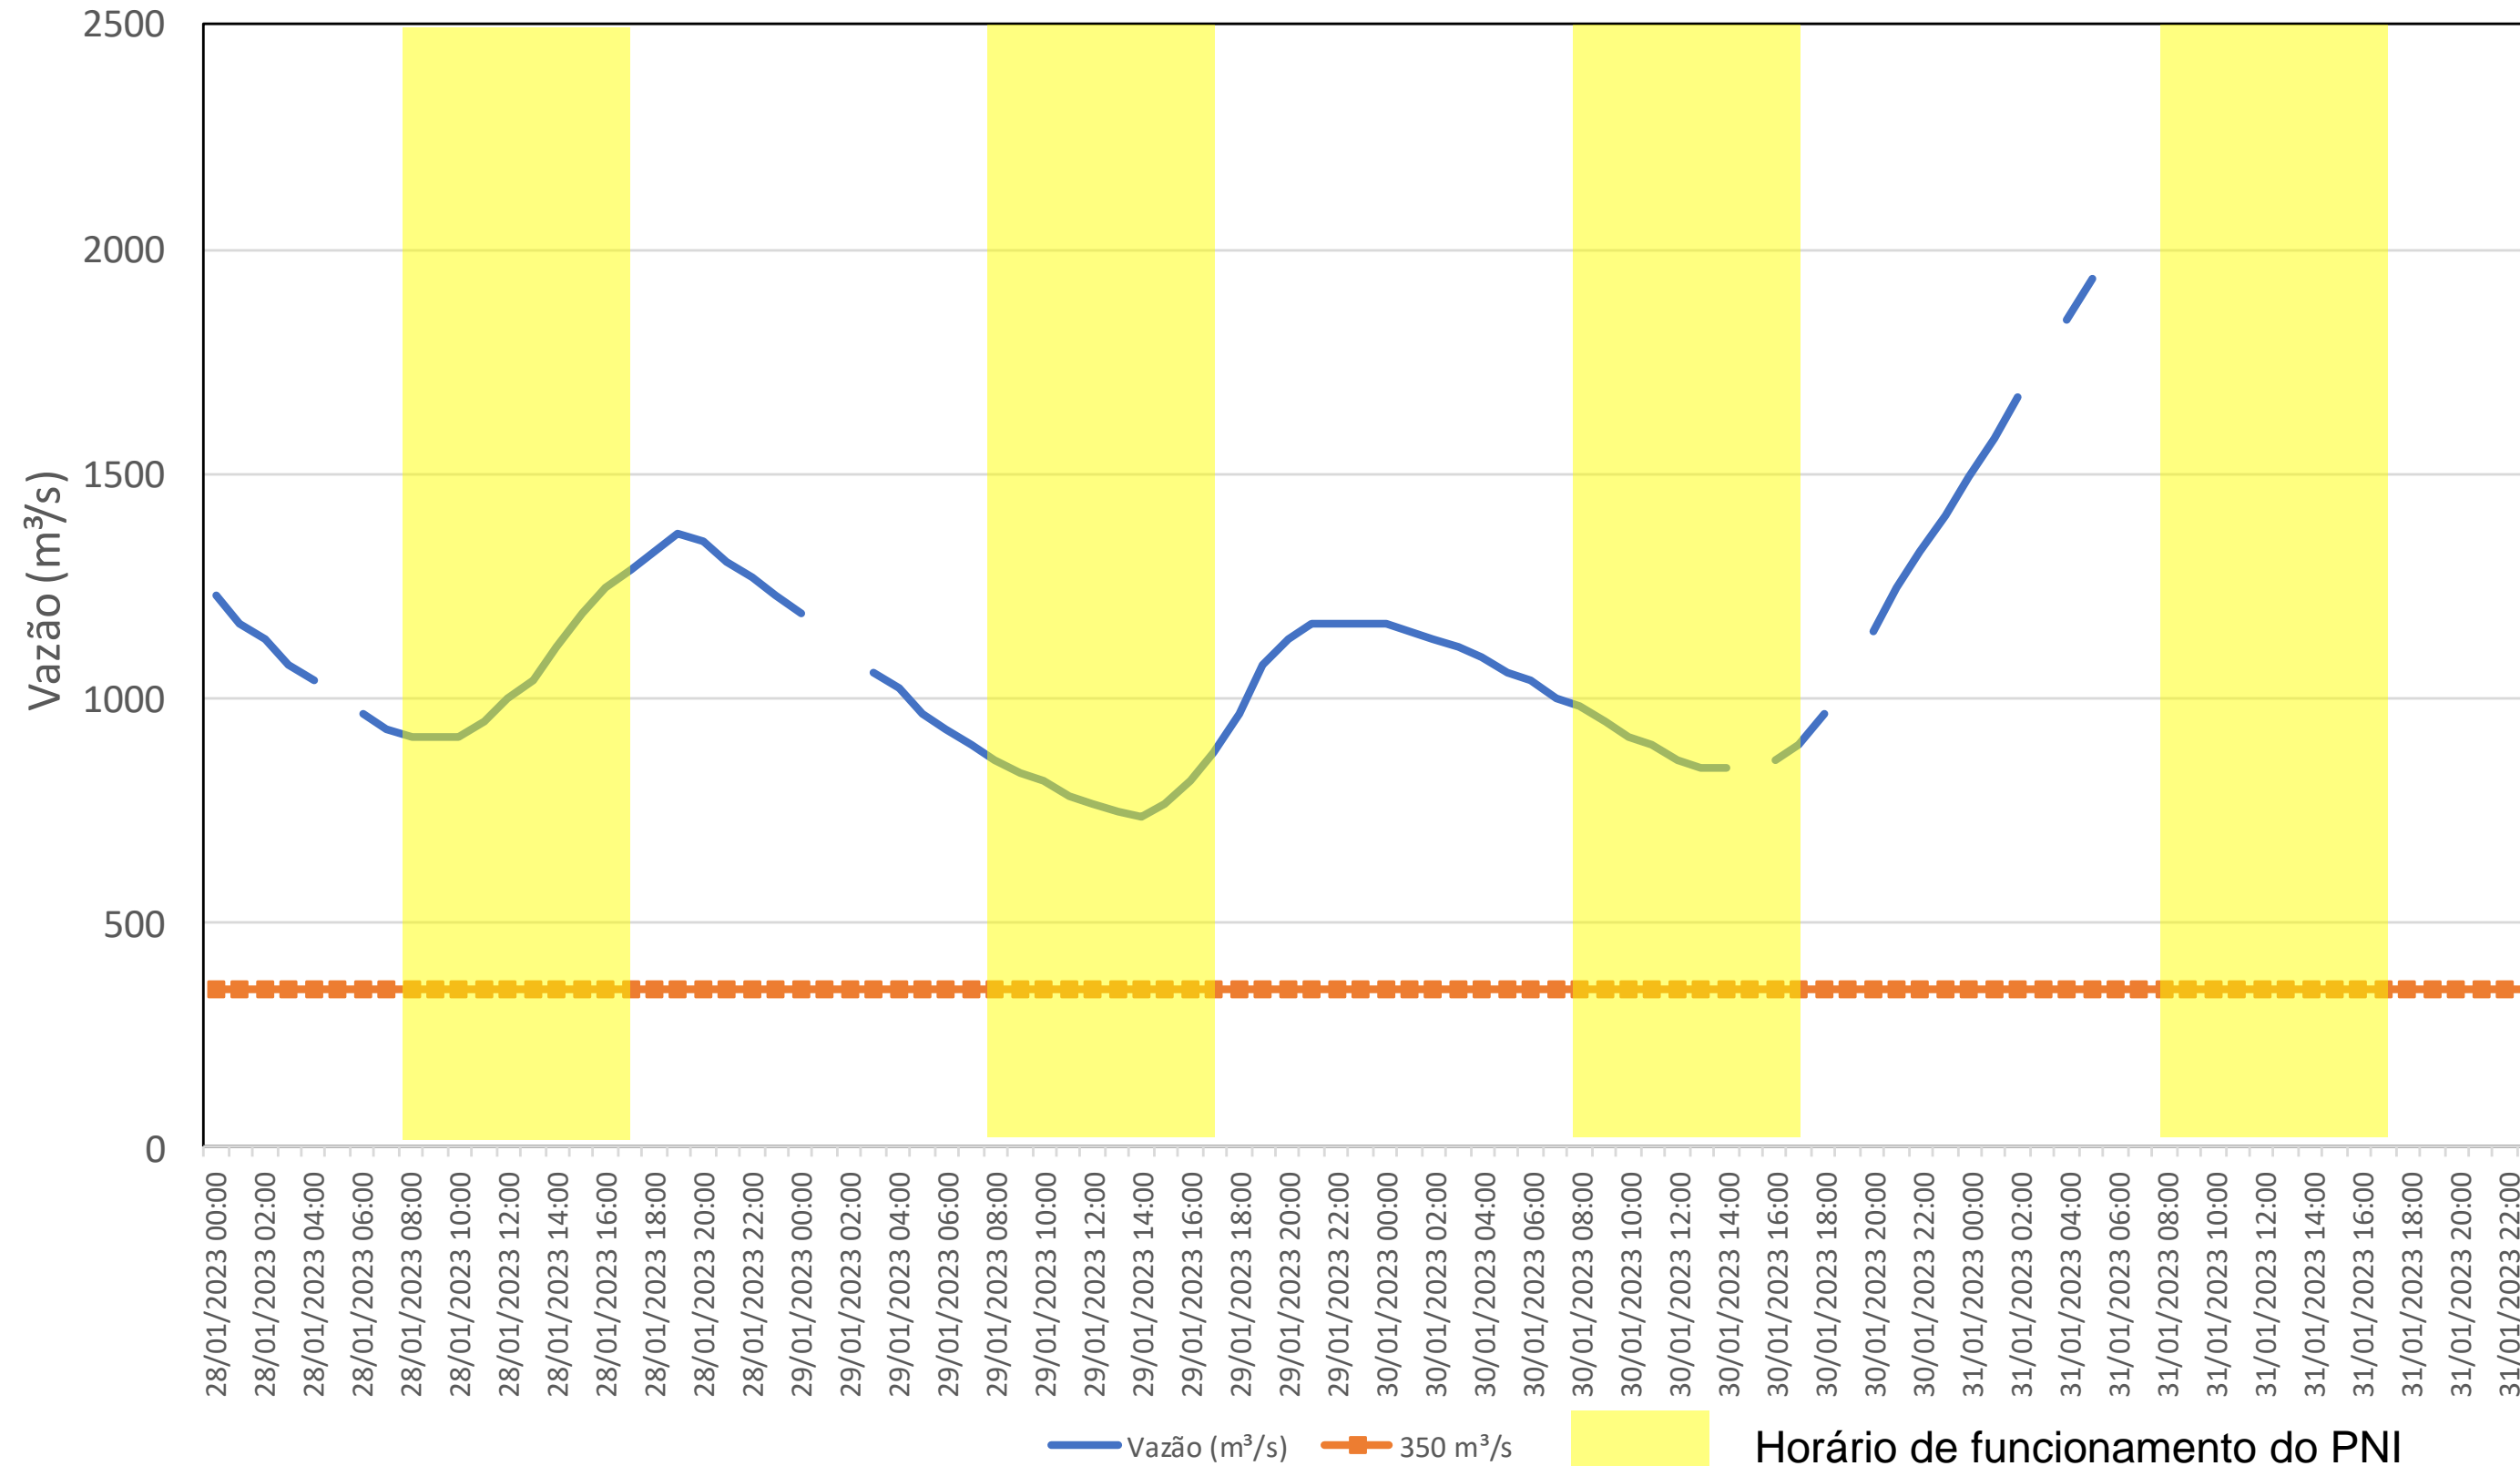

SALA DE SITUAÇÃO

Acompanhamento Bacia do rio Iguaçu

31/01/2023

* Os dados utilizados para o boletim são brutos e estão sujeitos a consistência.

SALA DE SITUAÇÃO

Estação Fluviométrica UHE Itaipu Hotel Cataratas

SALA DE SITUAÇÃO

Acompanhamento Bacia do rio Uruguai

31/01/2023

* Os dados utilizados para o boletim são brutos e estão sujeitos a consistência.