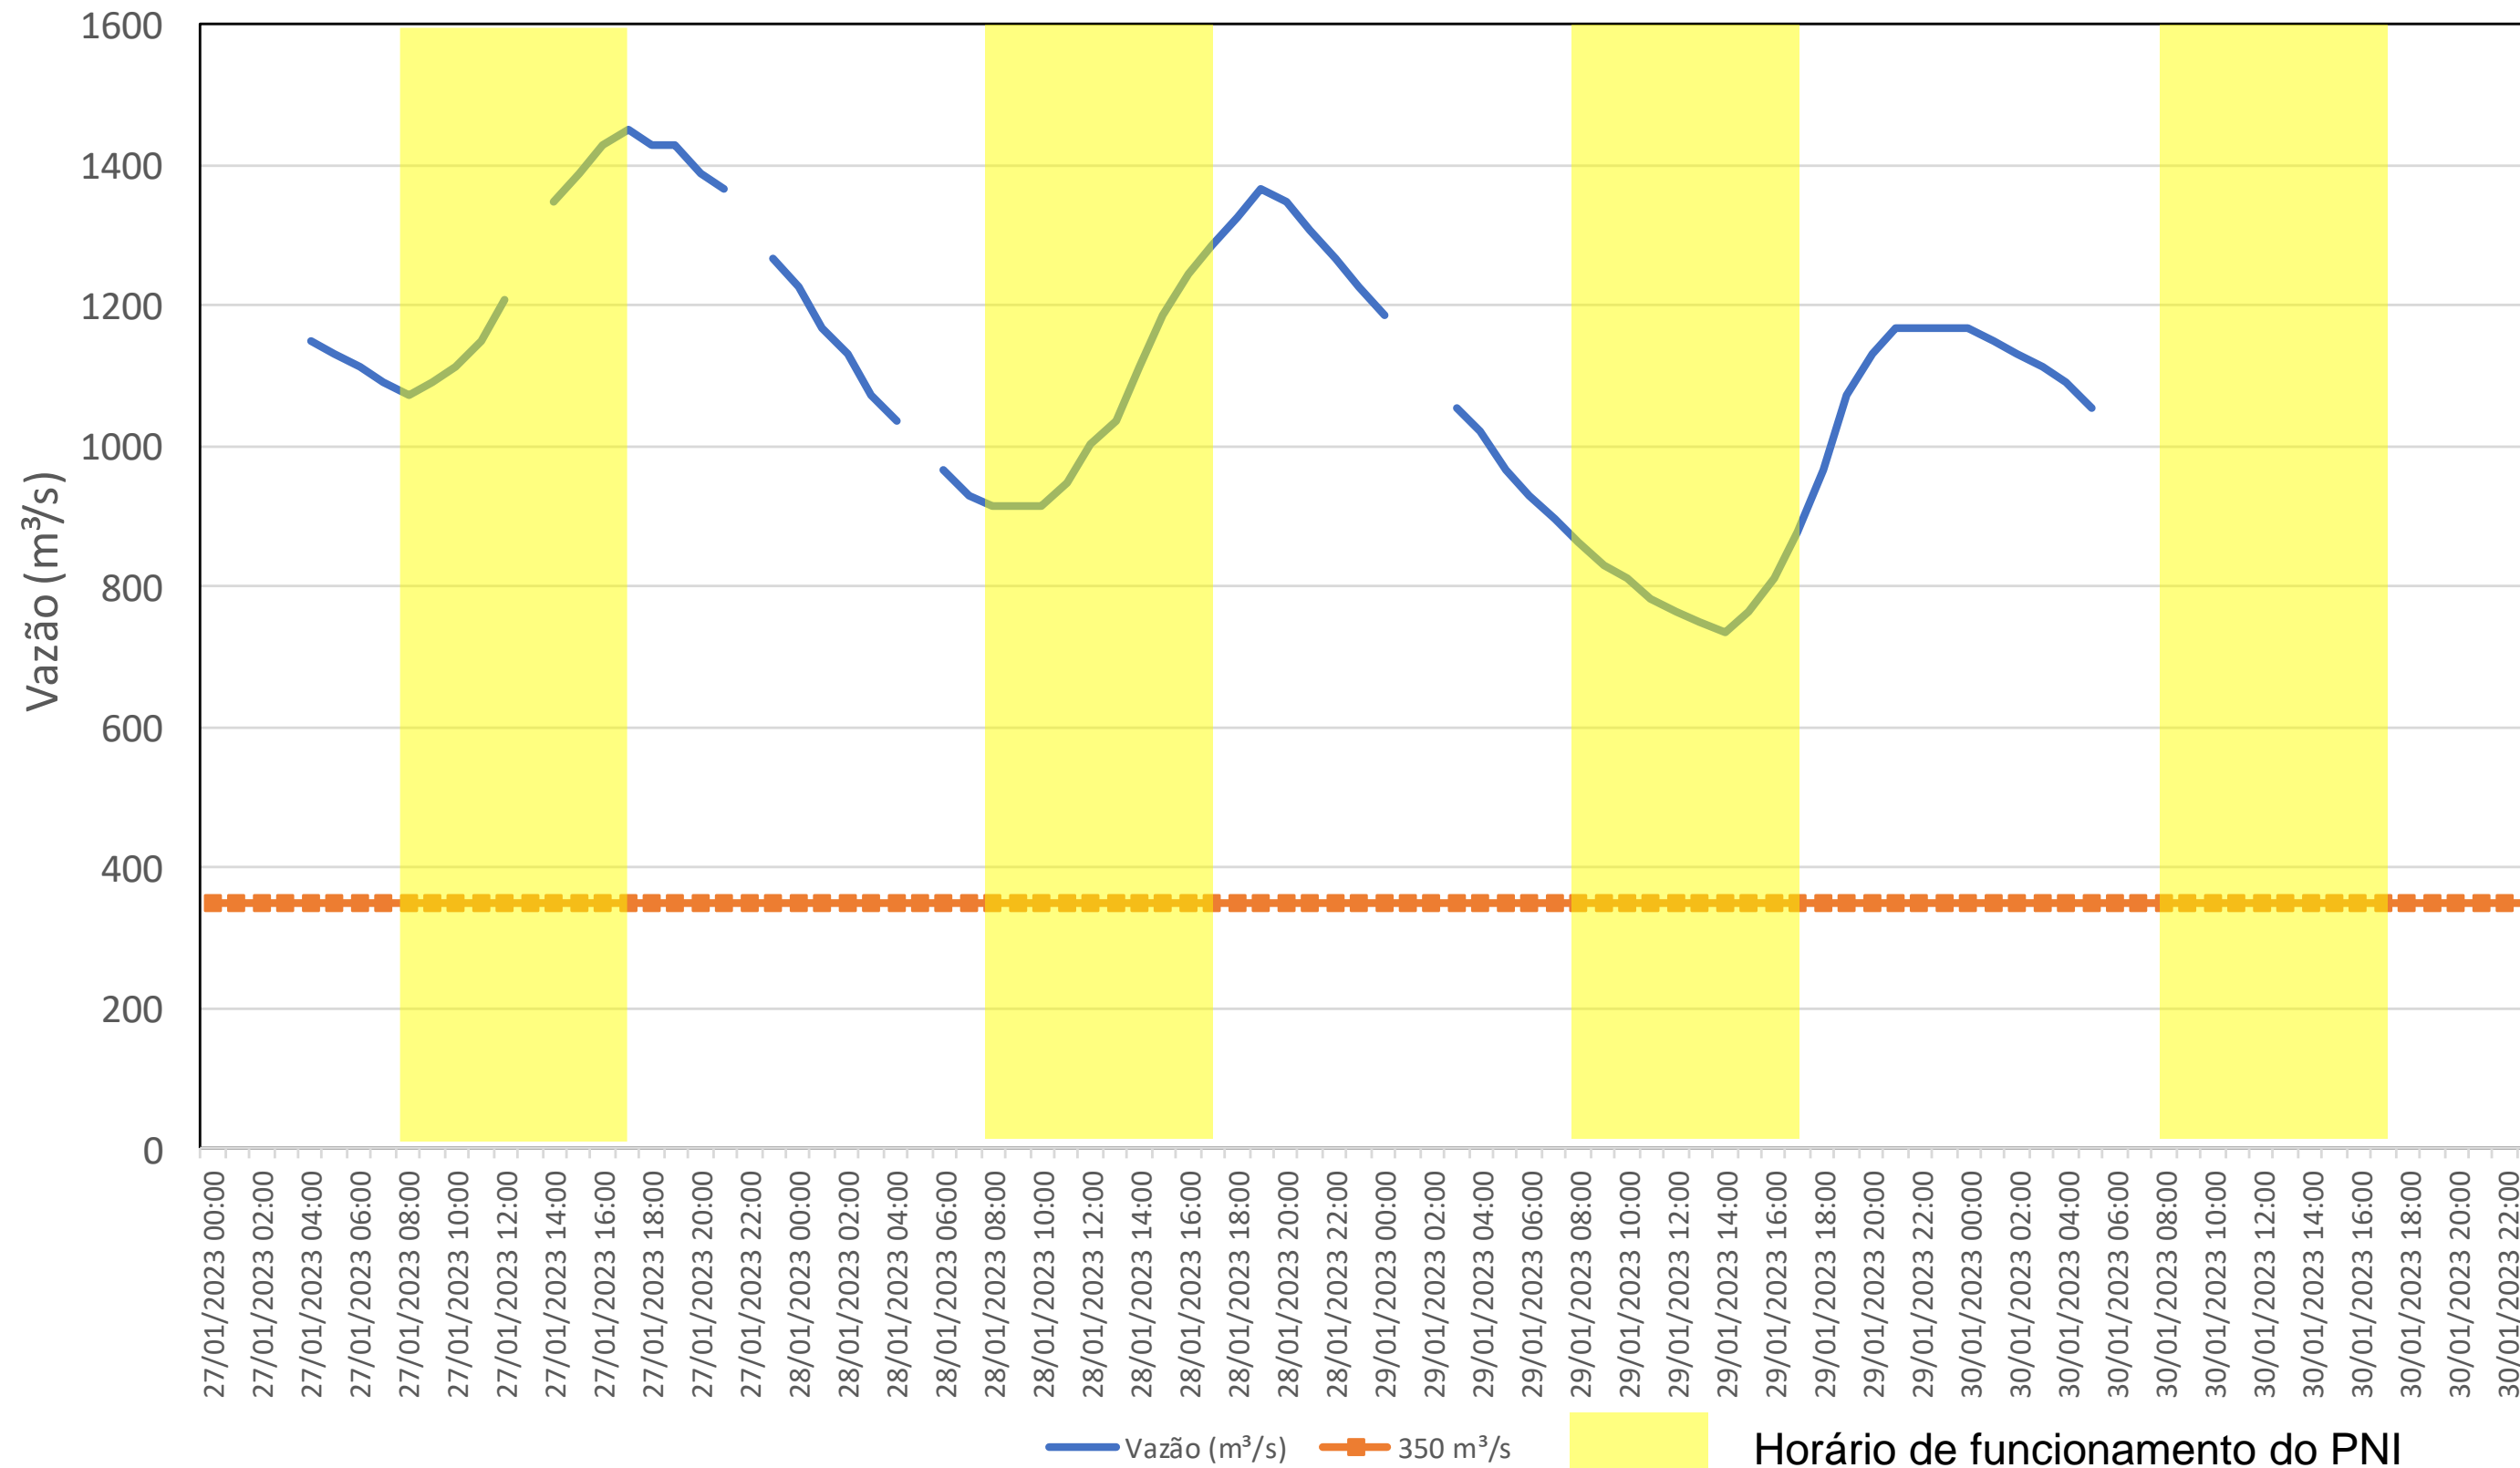

SALA DE SITUAÇÃO

Acompanhamento Bacia do rio Iguaçu

30/01/2023

* Os dados utilizados para o boletim são brutos e estão sujeitos a consistência.

SALA DE SITUAÇÃO

Estação Fluviométrica UHE Itaipu Hotel Cataratas

SALA DE SITUAÇÃO

Acompanhamento Bacia do rio Uruguai 30/01/2023

* Os dados utilizados para o boletim são brutos e estão sujeitos a consistência.