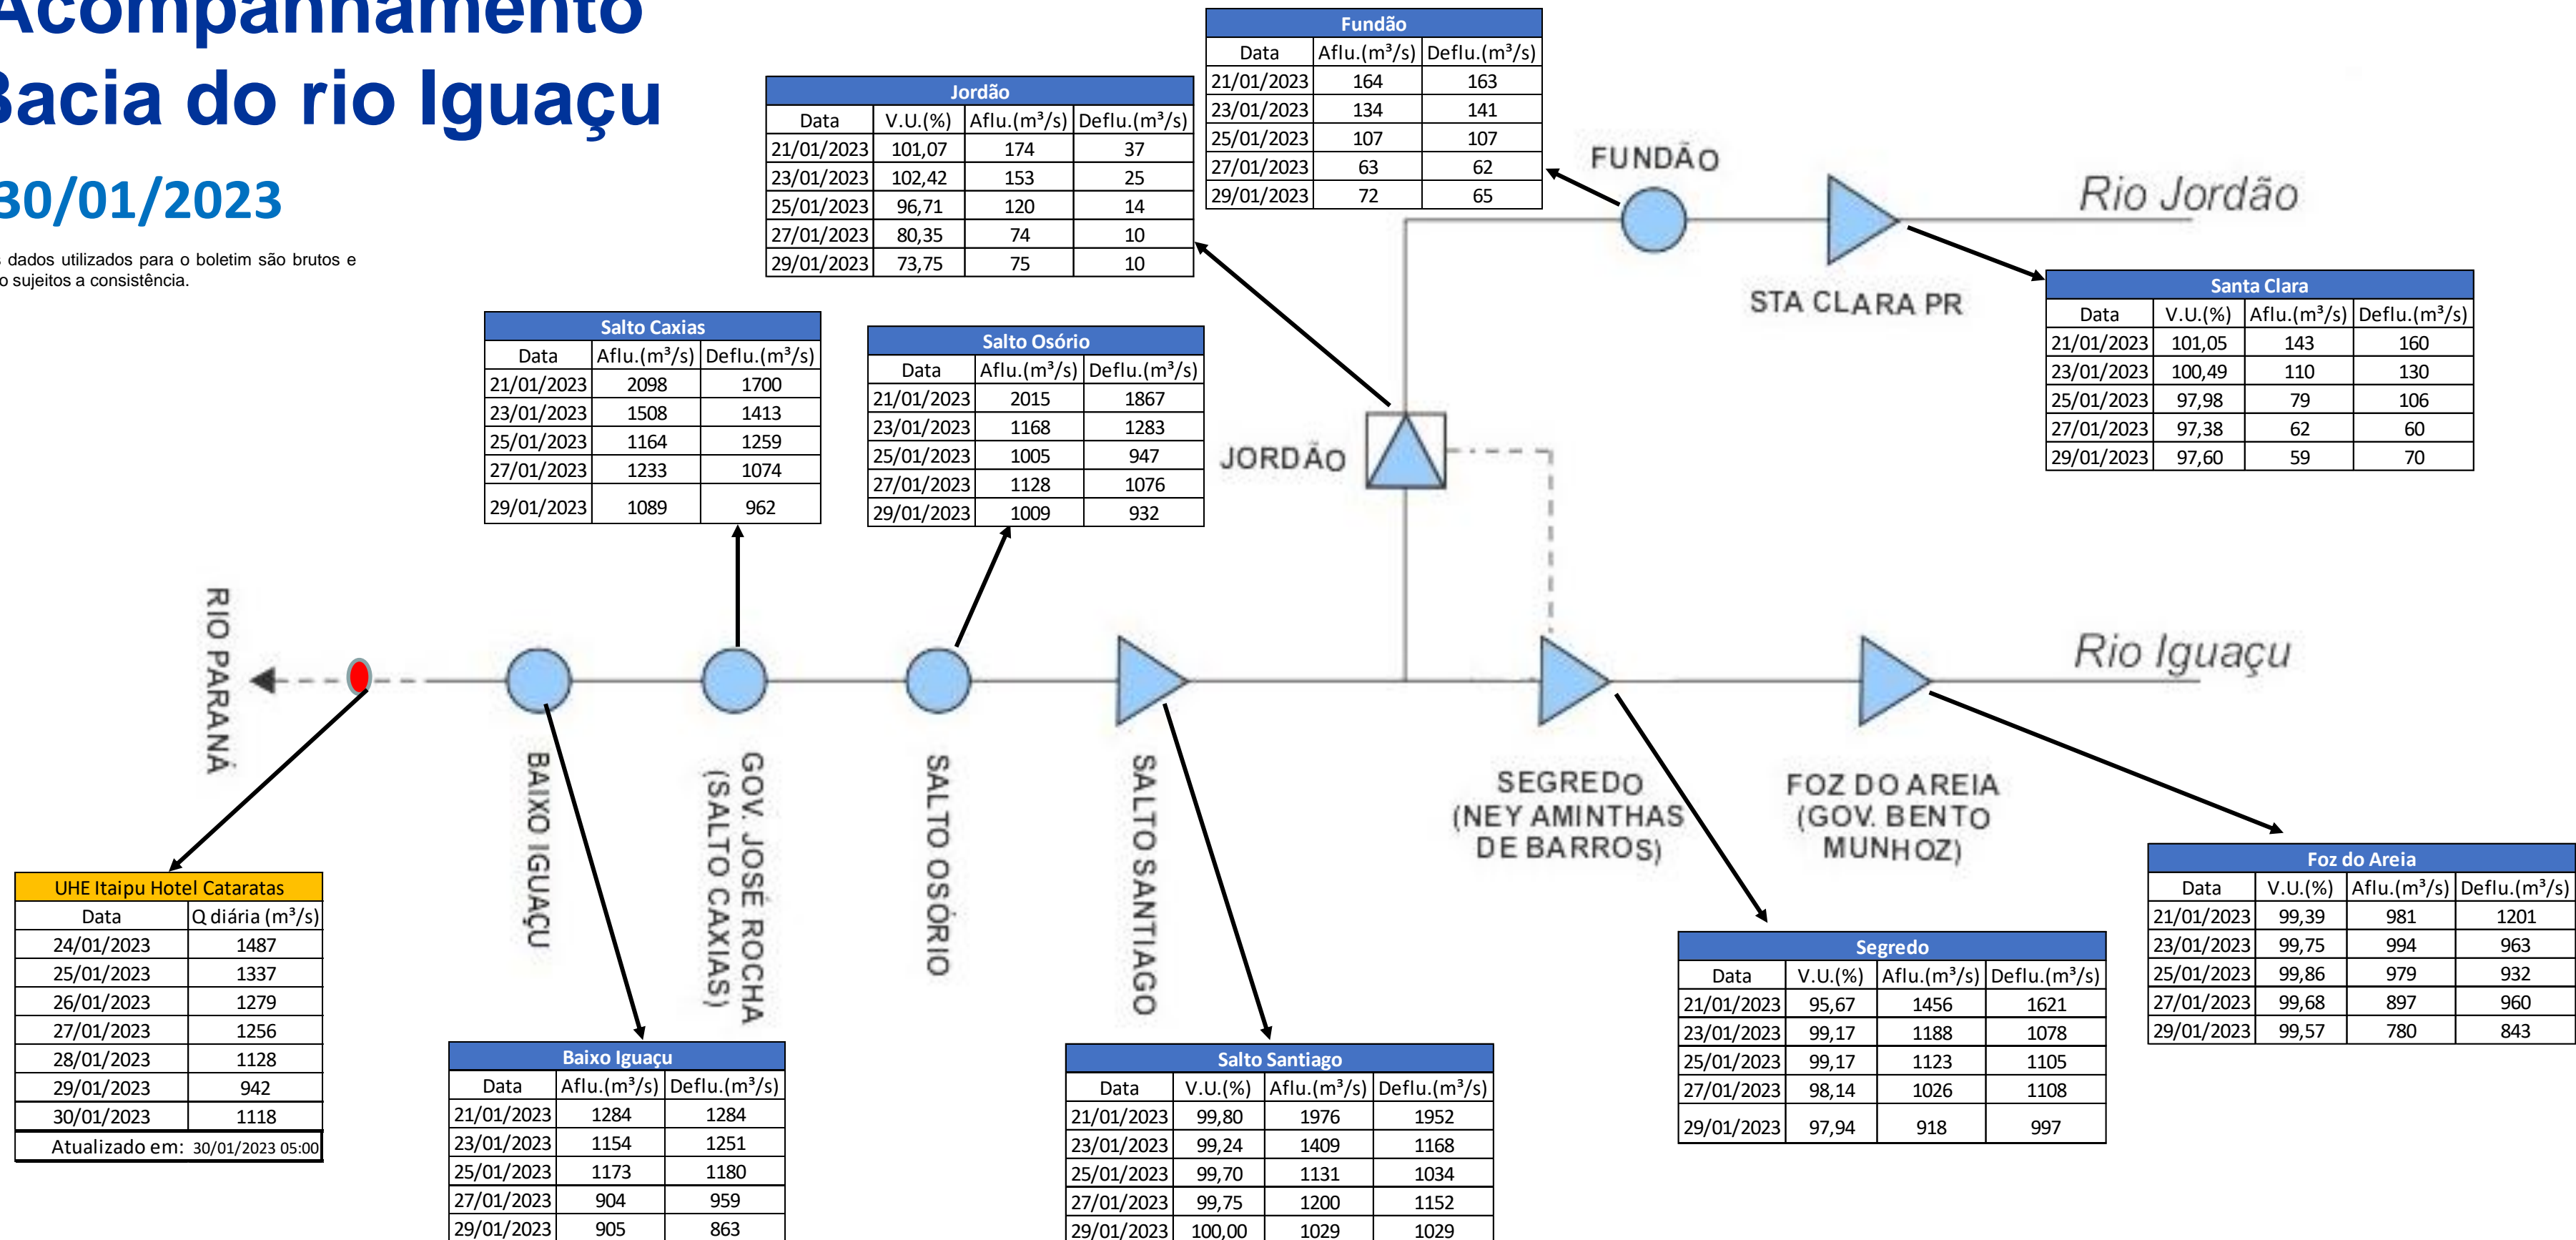

SALA DE SITUAÇÃO

Acompanhamento Bacia do rio Iguaçu

30/01/2023

* Os dados utilizados para o boletim são brutos e estão sujeitos a consistência.

SALA DE SITUAÇÃO

Estação Fluviométrica UHE Itaipu Hotel Cataratas

SALA DE SITUAÇÃO

Acompanhamento Bacia do rio Uruguai 30/01/2023

* Os dados utilizados para o boletim são brutos e estão sujeitos a consistência.