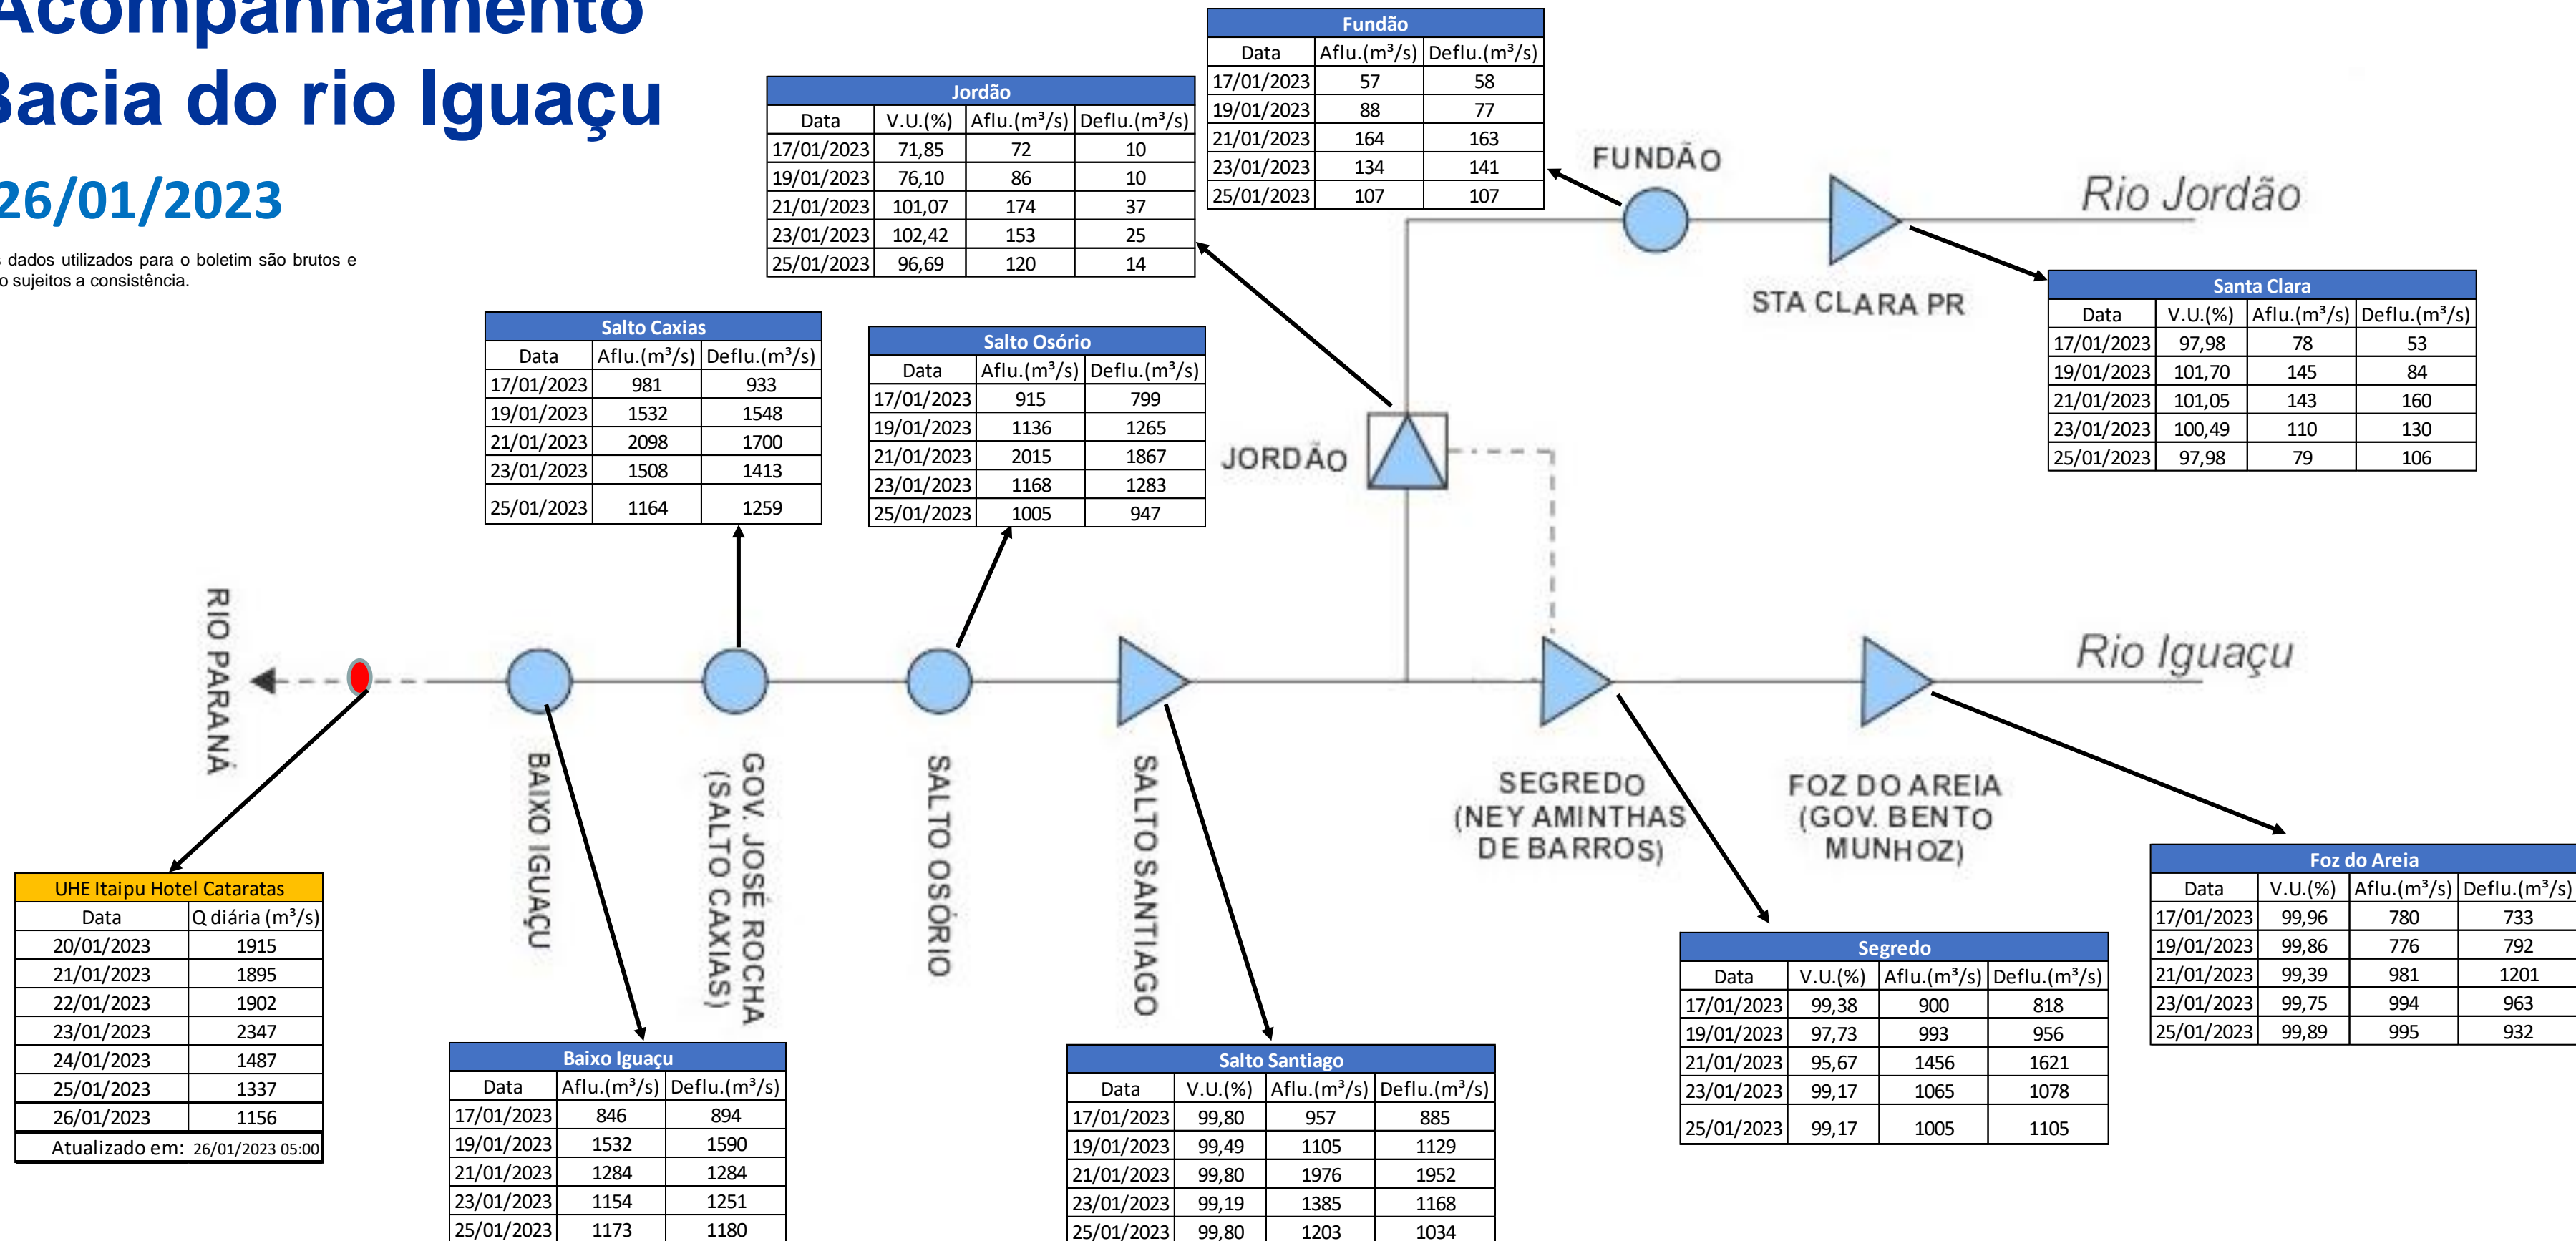

SALA DE SITUAÇÃO

Acompanhamento Bacia do rio Iguaçu

26/01/2023

* Os dados utilizados para o boletim são brutos e estão sujeitos a consistência.

SALA DE SITUAÇÃO

Estação Fluviométrica UHE Itaipu Hotel Cataratas

SALA DE SITUAÇÃO

Acompanhamento Bacia do rio Uruguai 26/01/2023

* Os dados utilizados para o boletim são brutos e estão sujeitos a consistência.