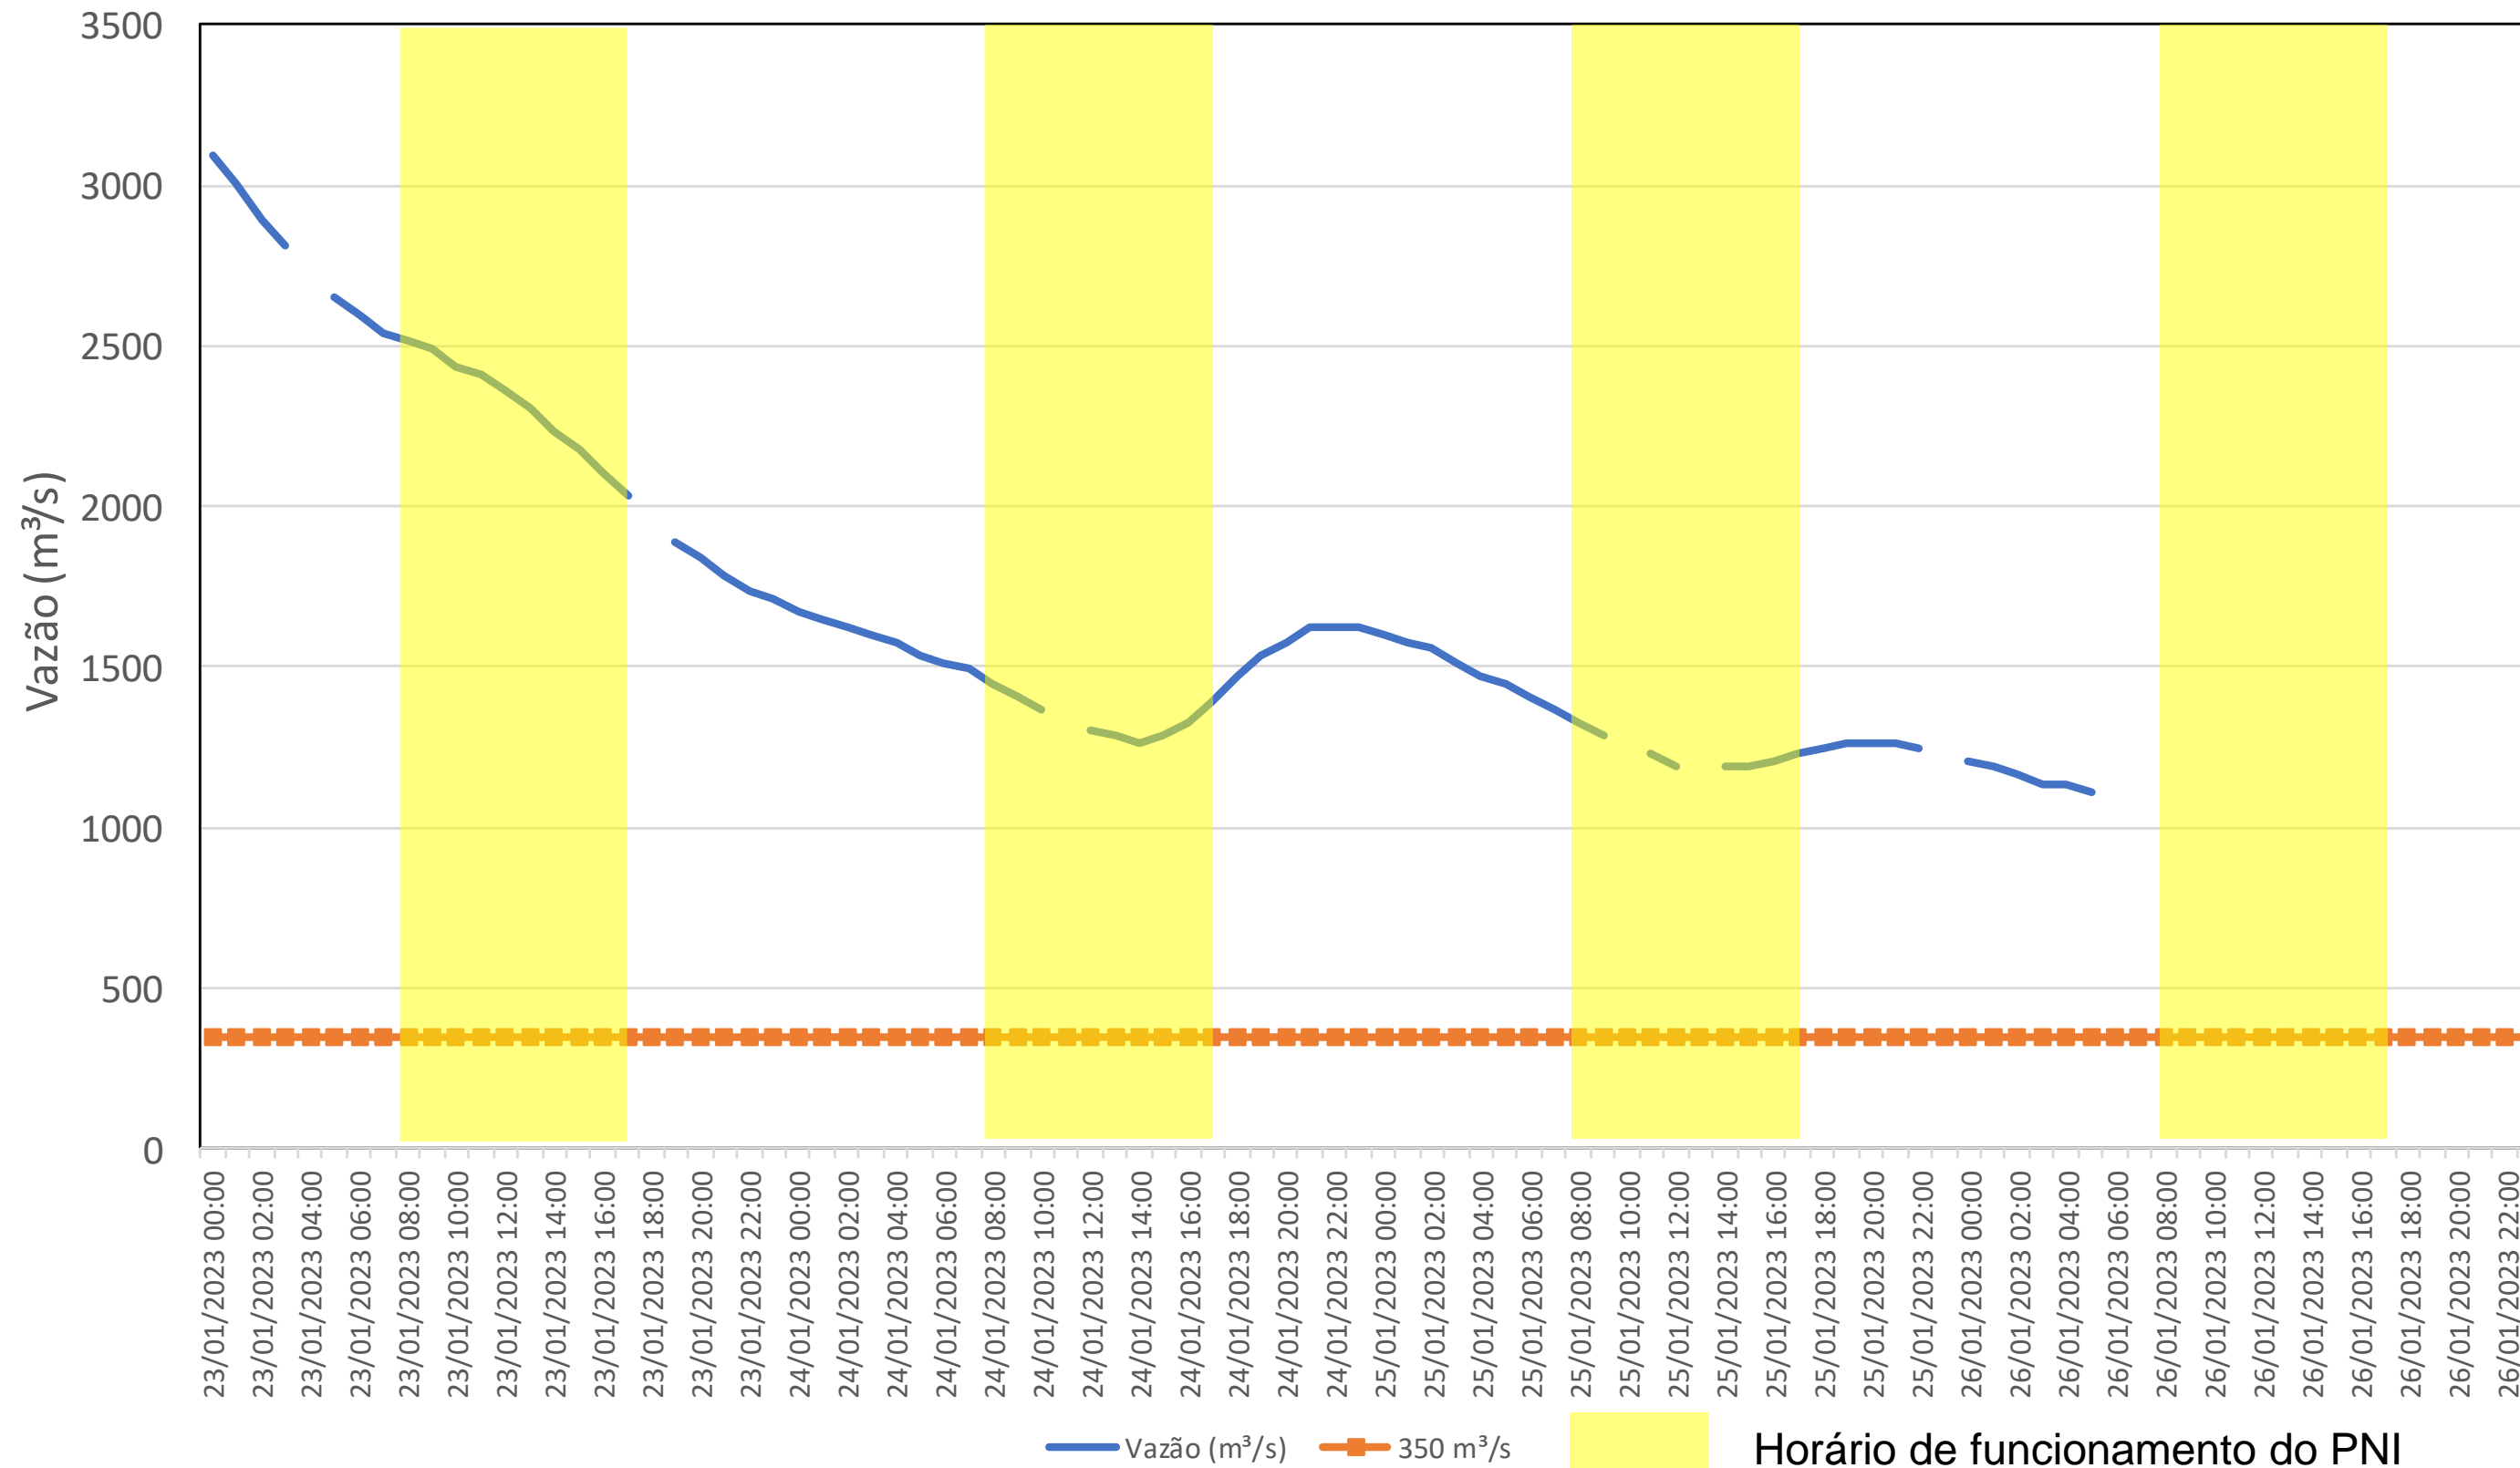

SALA DE SITUAÇÃO

Acompanhamento Bacia do rio Iguaçu

26/01/2023

* Os dados utilizados para o boletim são brutos e estão sujeitos a consistência.

SALA DE SITUAÇÃO

Estação Fluviométrica UHE Itaipu Hotel Cataratas

SALA DE SITUAÇÃO

Acompanhamento Bacia do rio Uruguai 26/01/2023

* Os dados utilizados para o boletim são brutos e estão sujeitos a consistência.