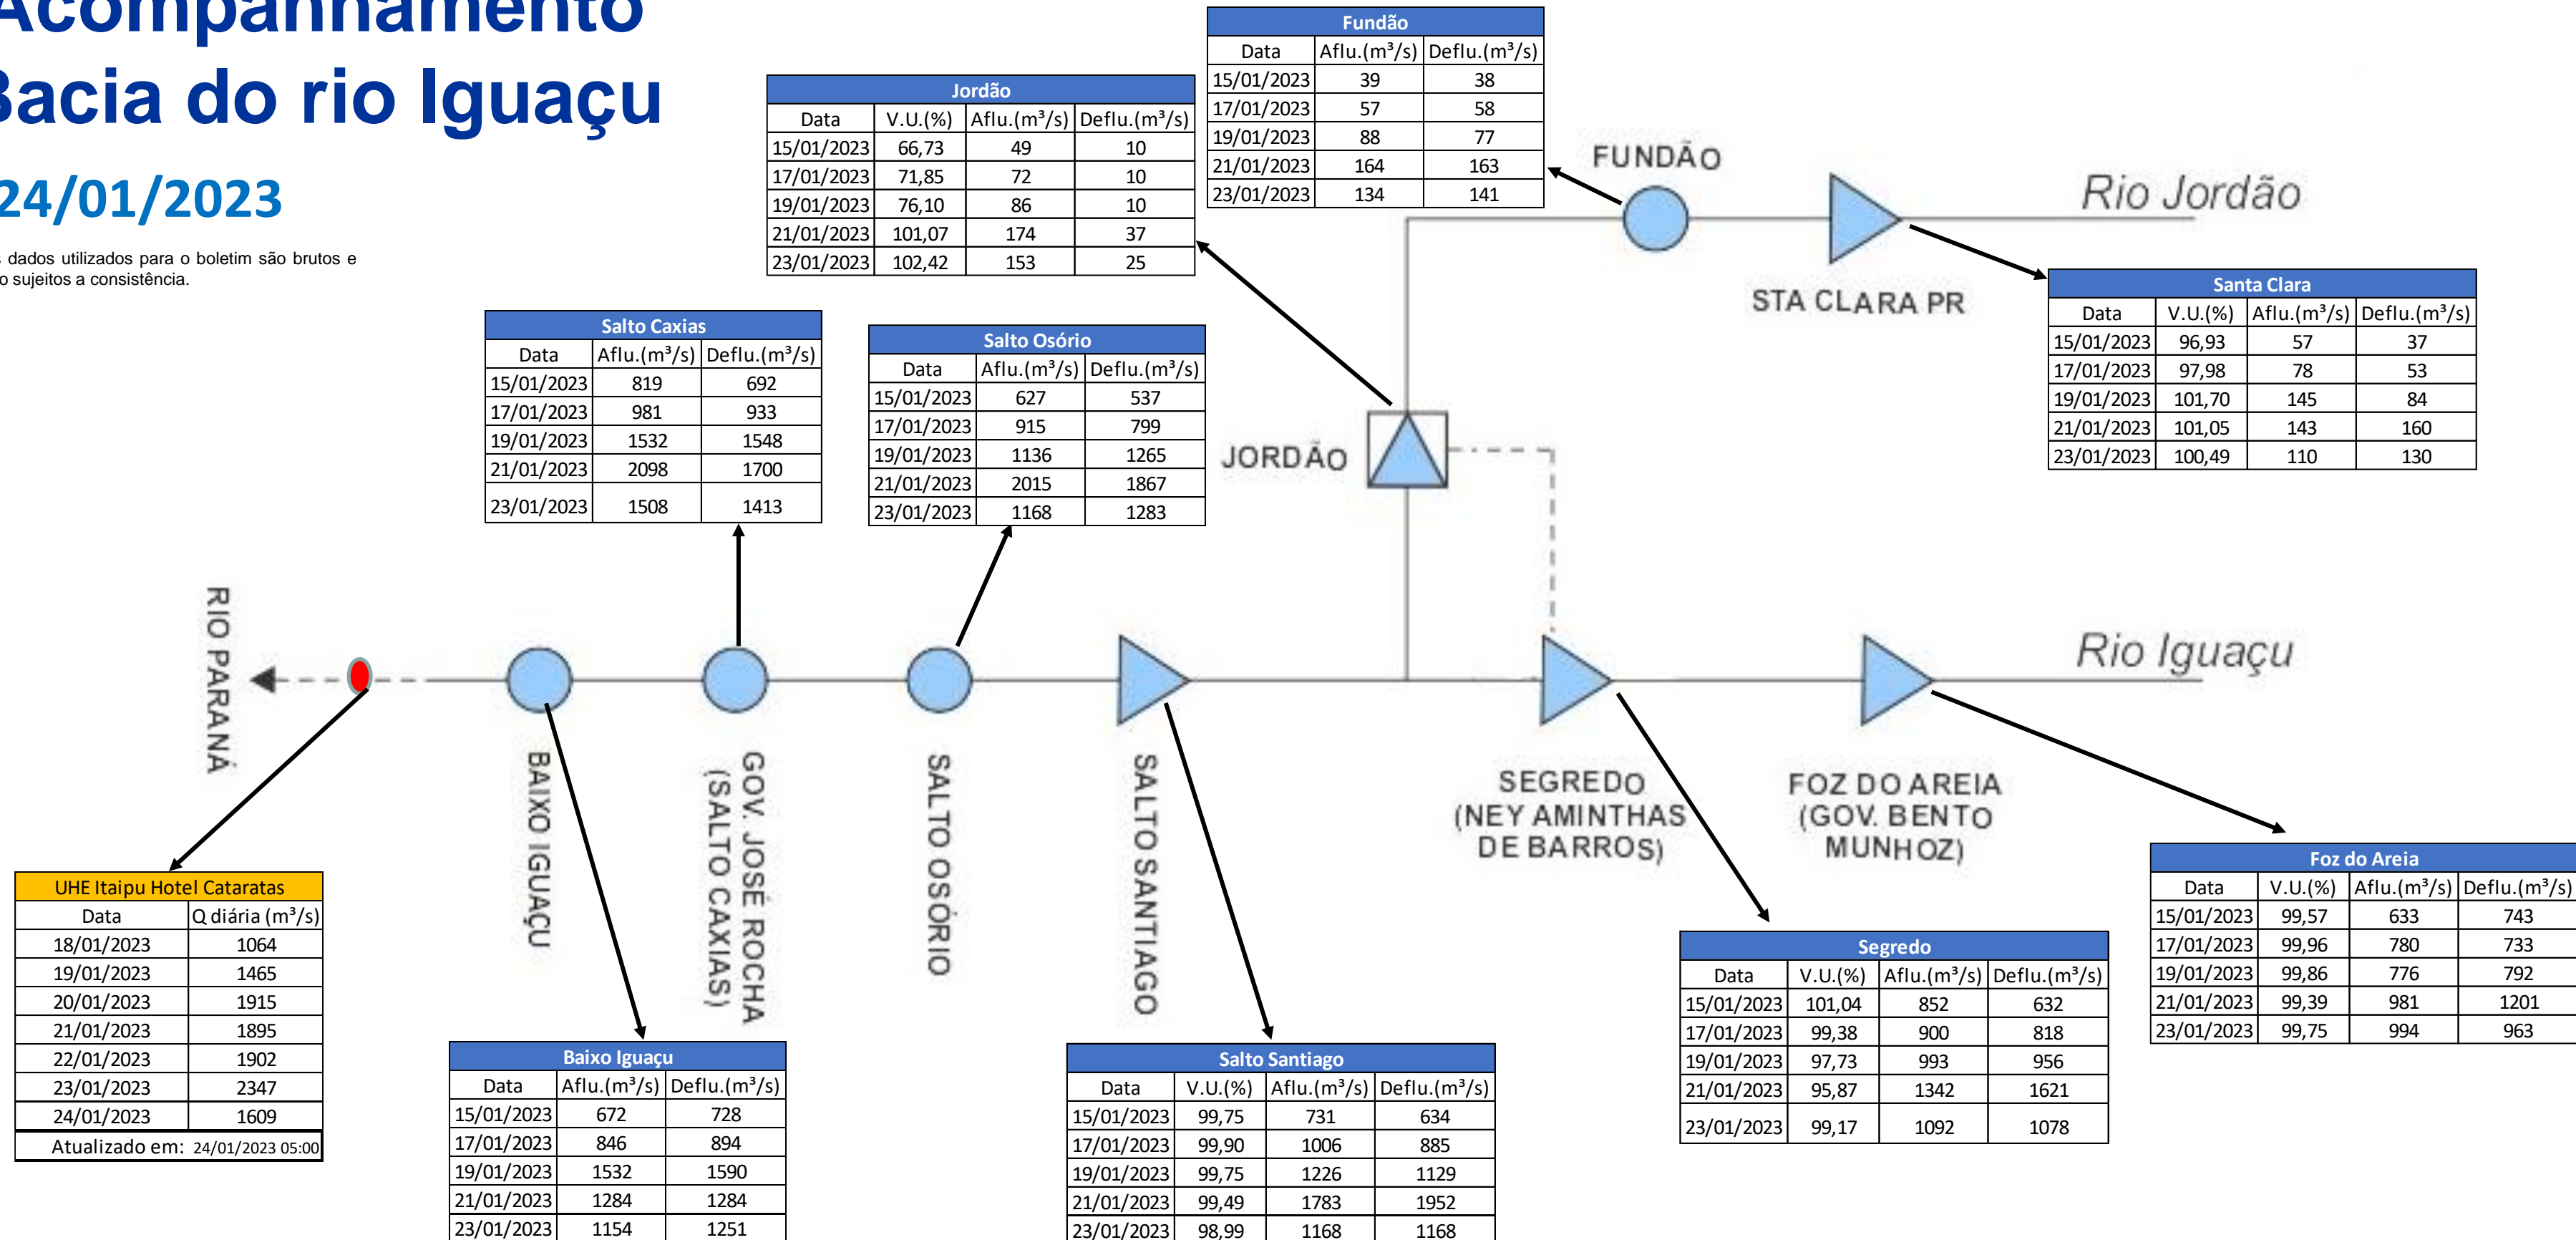

SALA DE SITUAÇÃO

Acompanhamento Bacia do rio Iguaçu

24/01/2023

* Os dados utilizados para o boletim são brutos e estão sujeitos a consistência.

SALA DE SITUAÇÃO

Estação Fluviométrica UHE Itaipu Hotel Cataratas

SALA DE SITUAÇÃO

Acompanhamento Bacia do rio Uruguai

24/01/2023

* Os dados utilizados para o boletim são brutos e estão sujeitos a consistência.