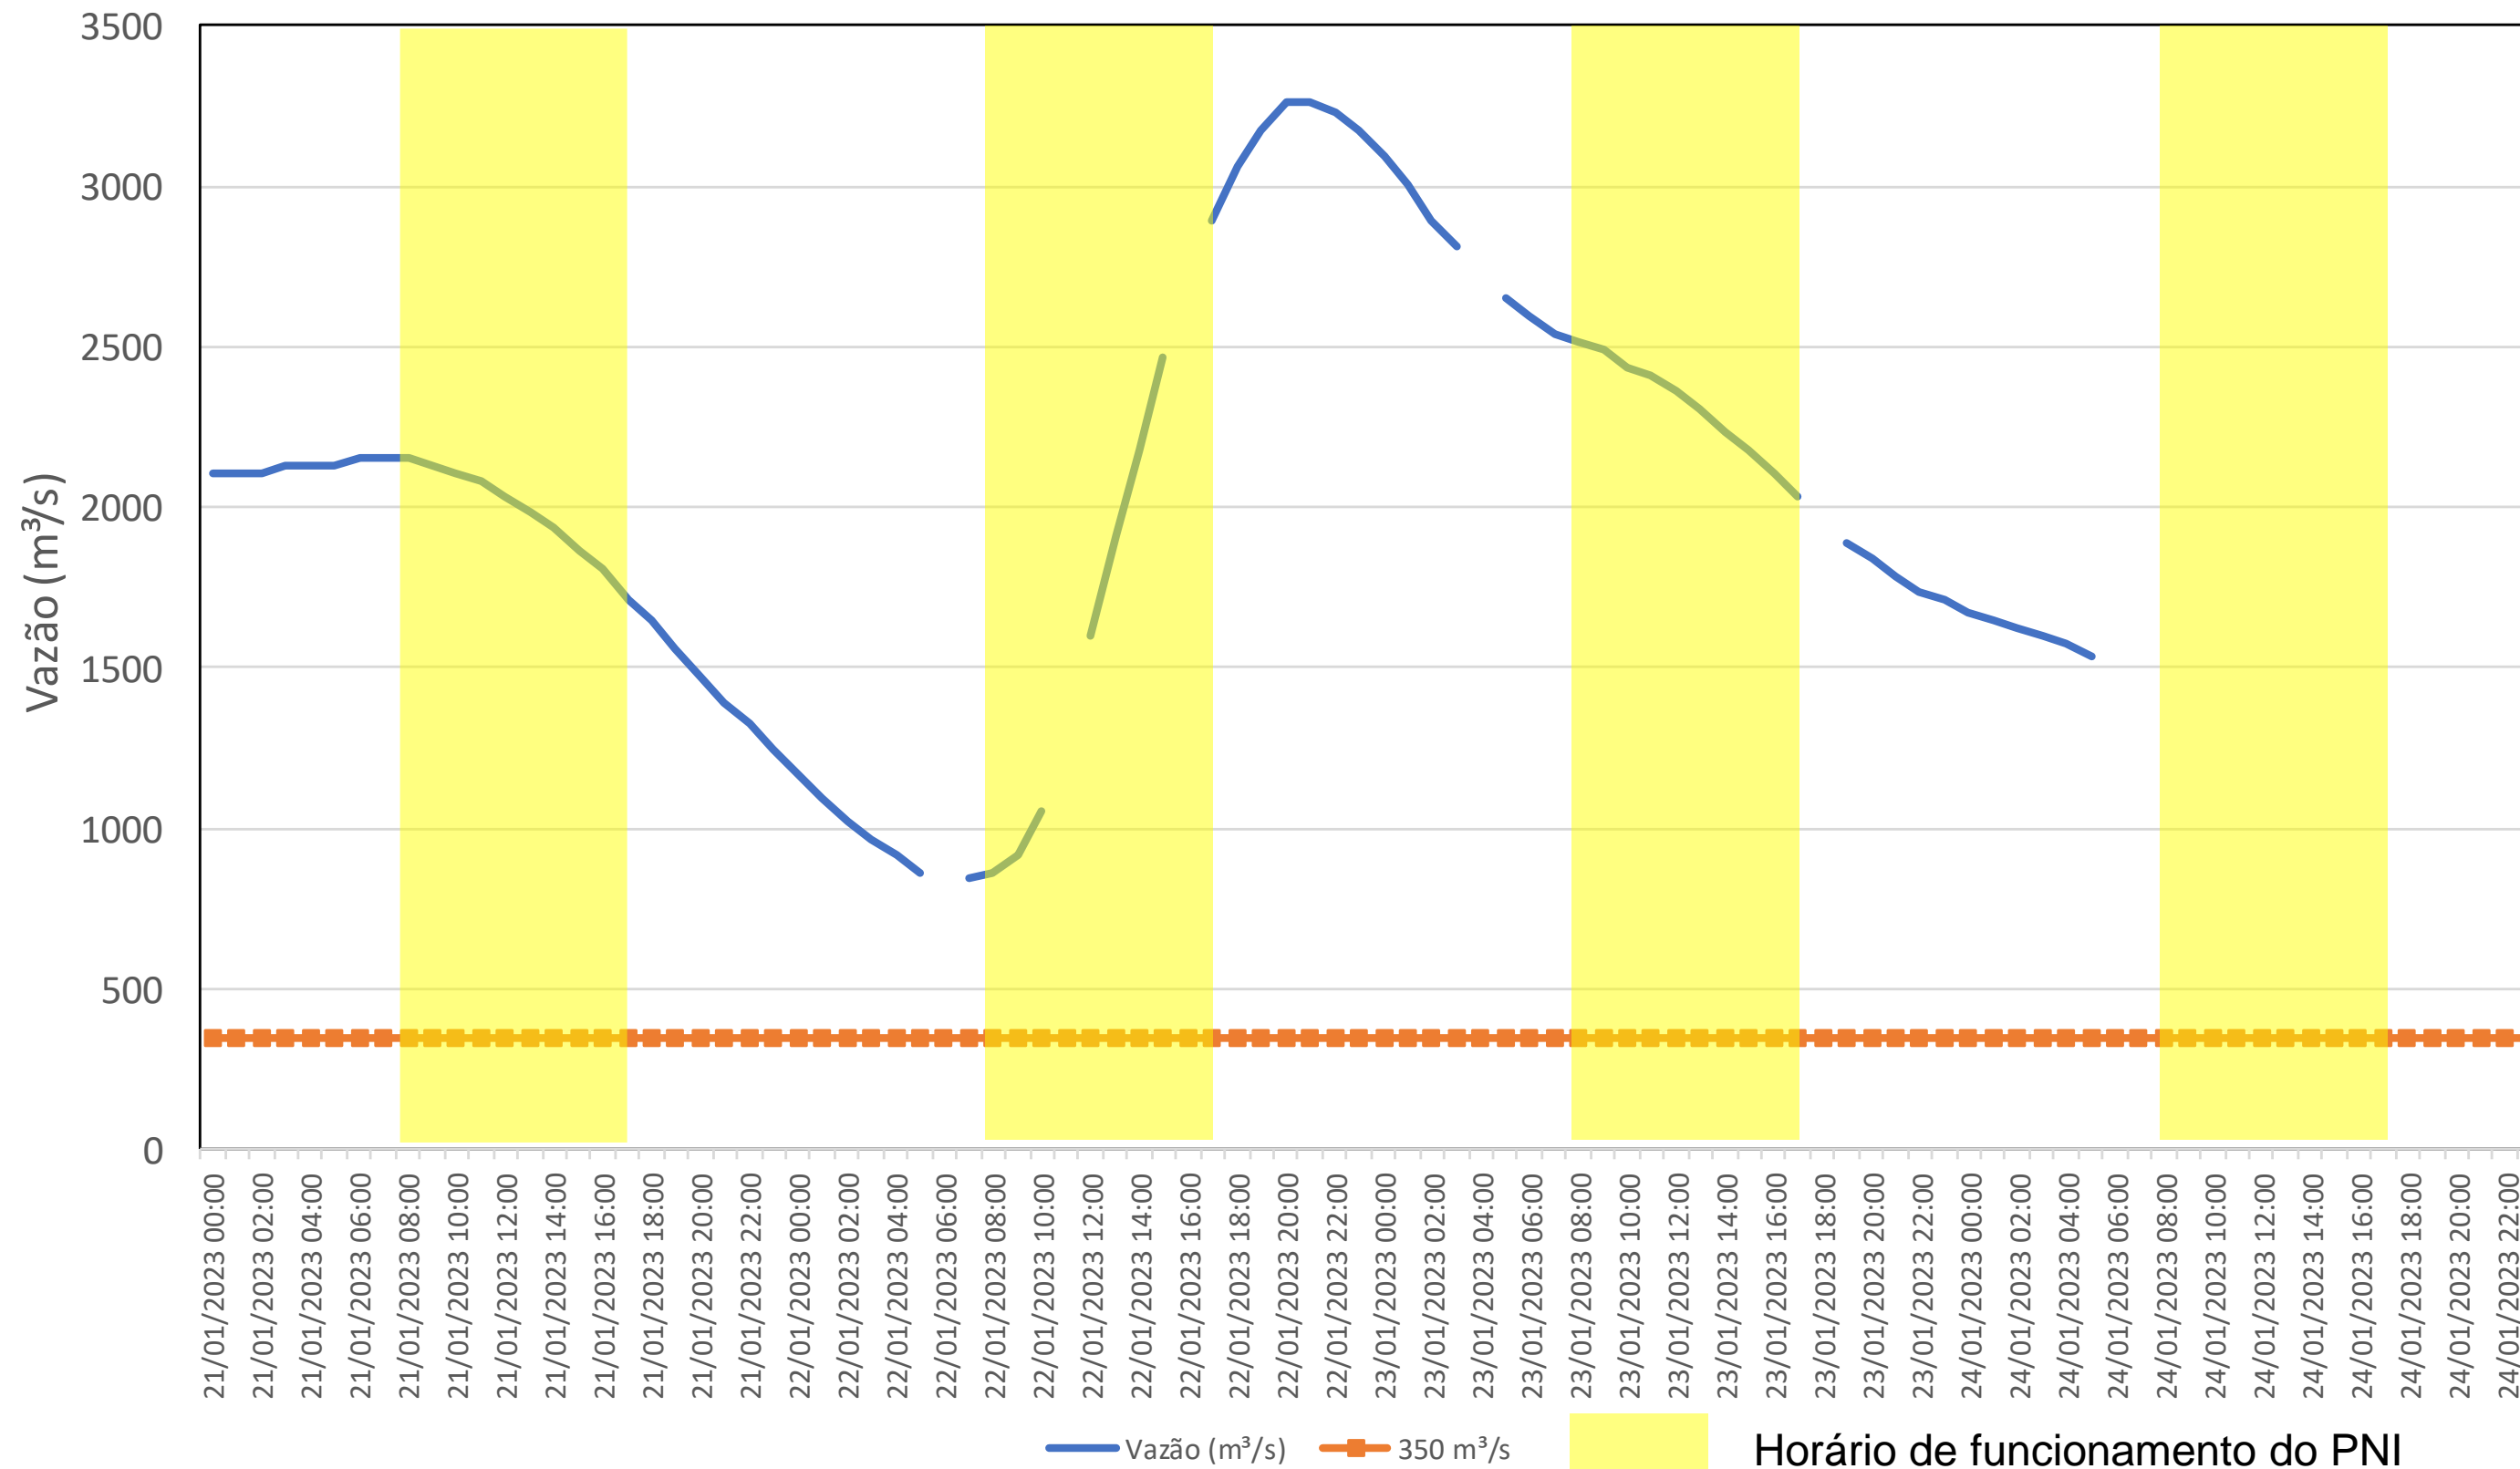

SALA DE SITUAÇÃO

Acompanhamento Bacia do rio Iguaçu

24/01/2023

* Os dados utilizados para o boletim são brutos e estão sujeitos a consistência.

SALA DE SITUAÇÃO

Estação Fluviométrica UHE Itaipu Hotel Cataratas

SALA DE SITUAÇÃO

Acompanhamento Bacia do rio Uruguai

24/01/2023

* Os dados utilizados para o boletim são brutos e estão sujeitos a consistência.