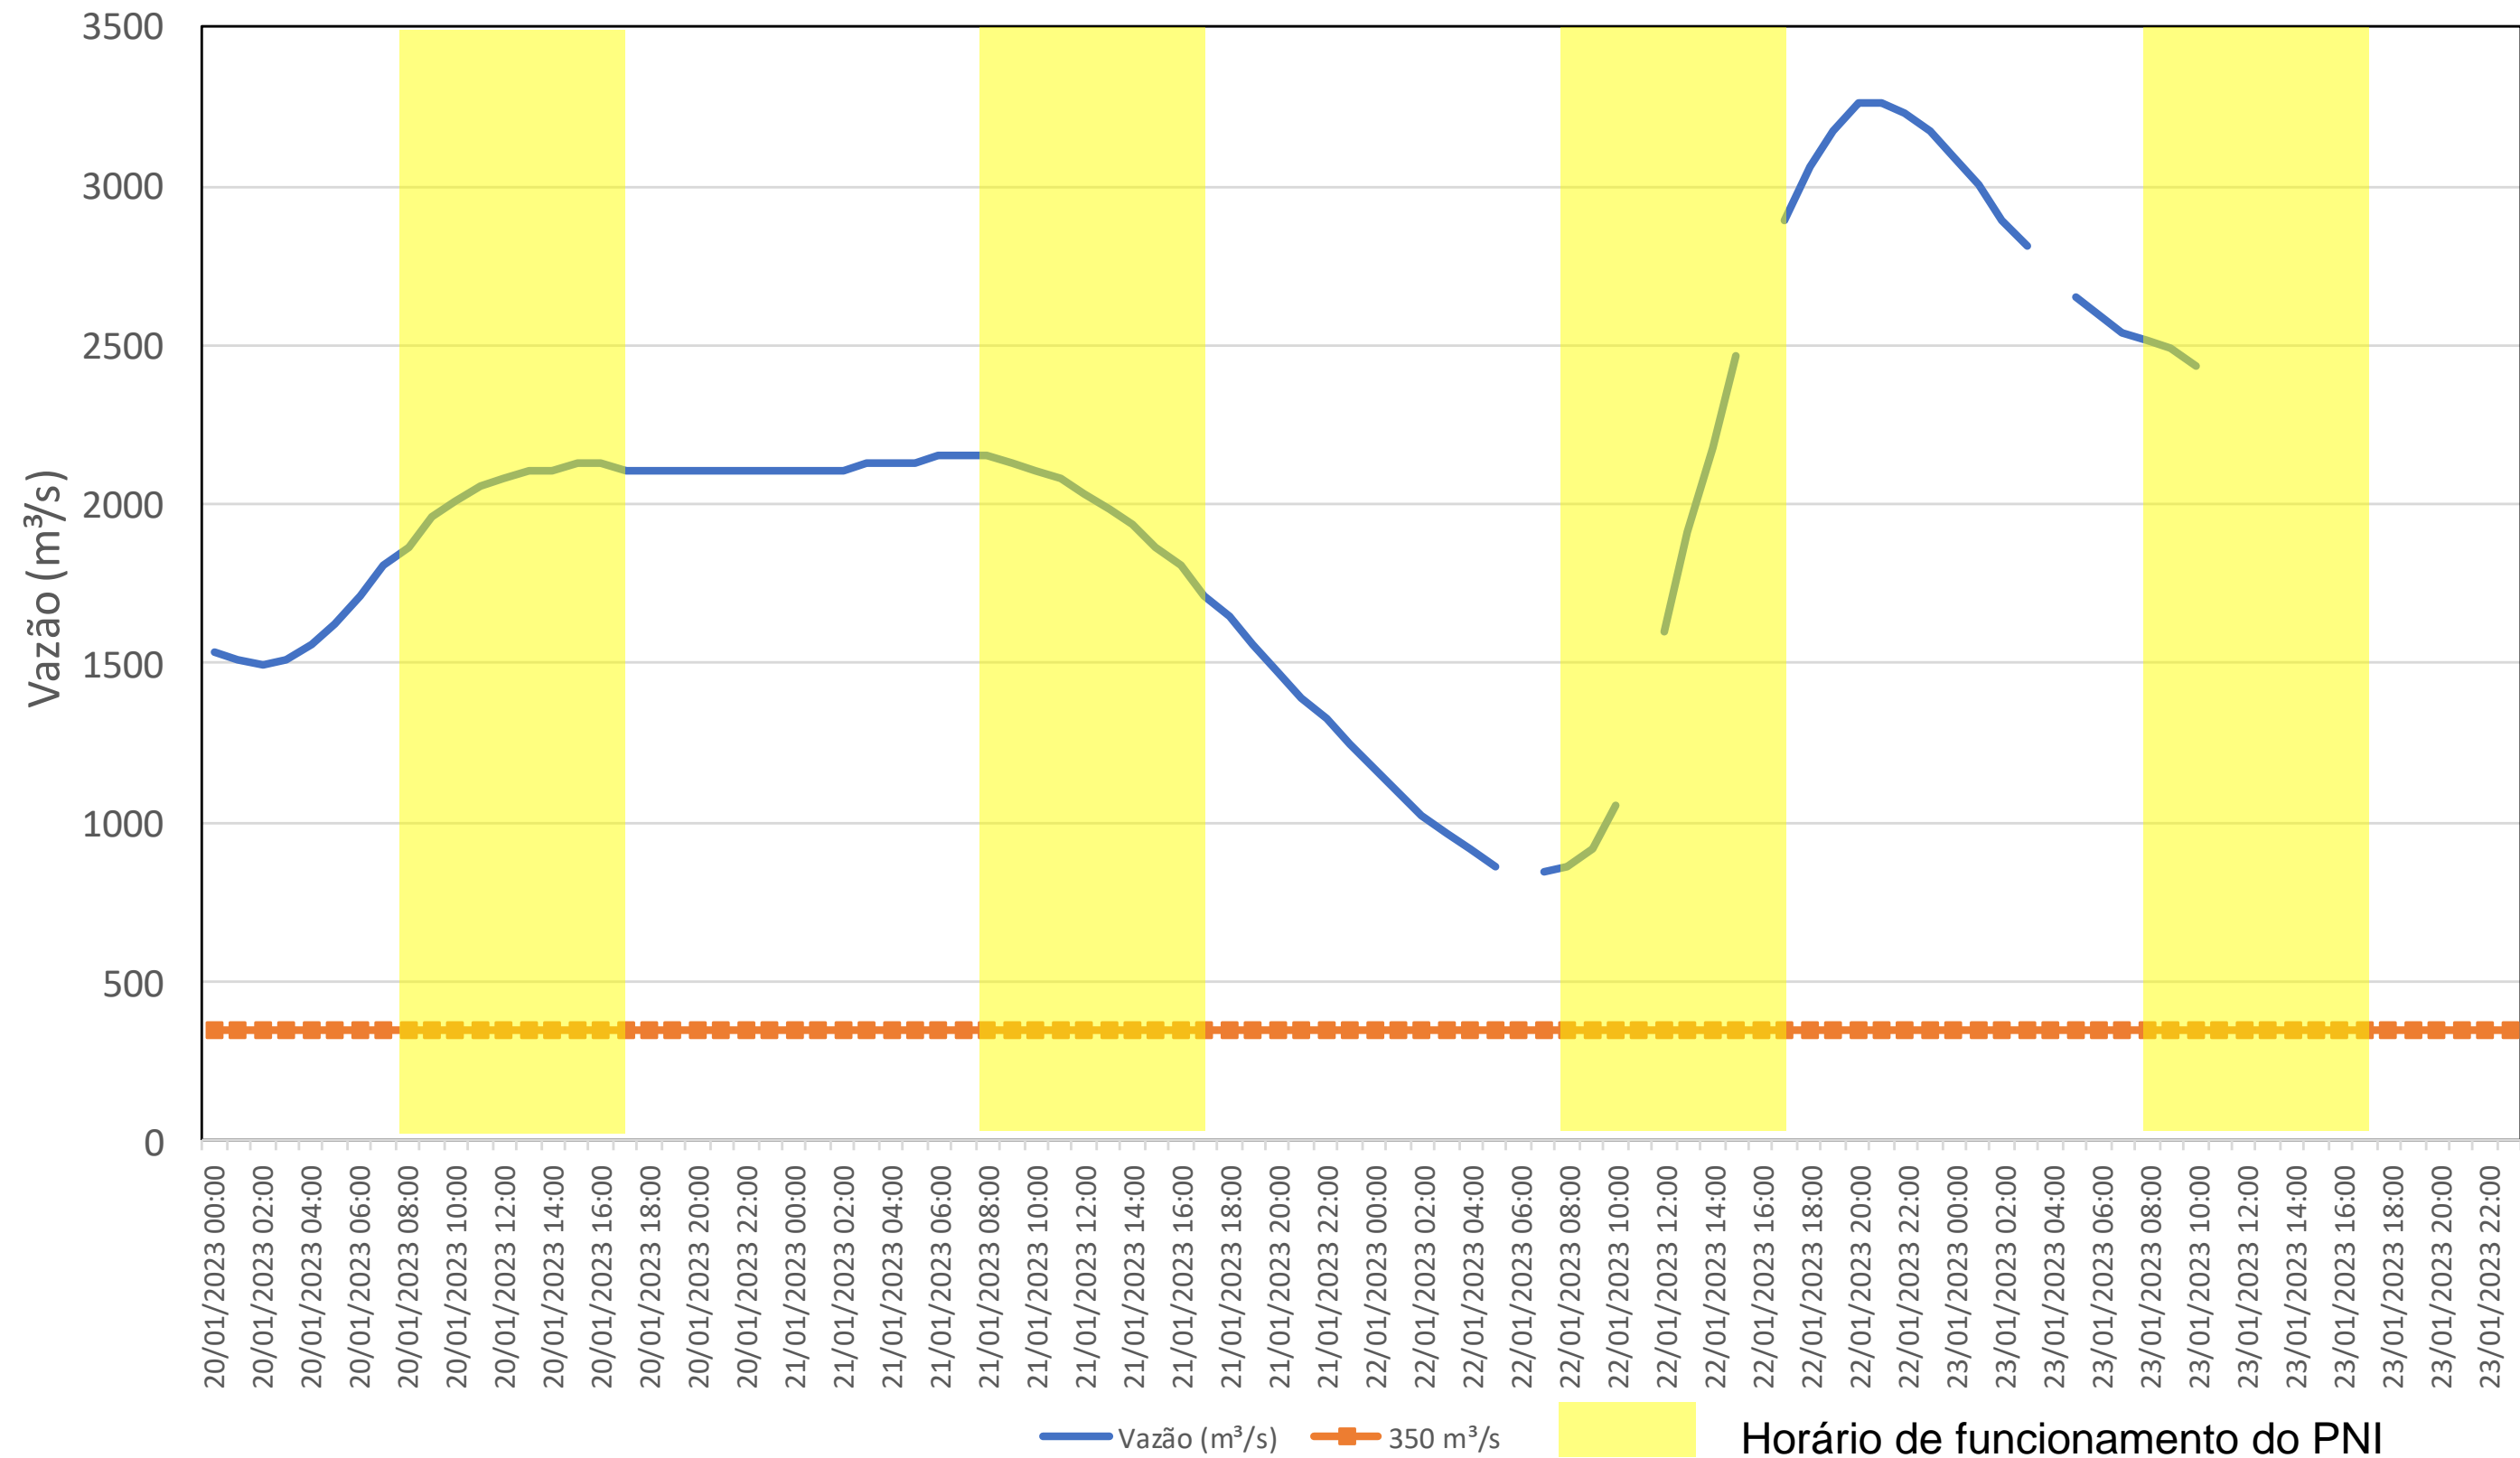

SALA DE SITUAÇÃO

Acompanhamento Bacia do rio Iguaçu

23/01/2023

* Os dados utilizados para o boletim são brutos e estão sujeitos a consistência.

SALA DE SITUAÇÃO

Estação Fluviométrica UHE Itaipu Hotel Cataratas

SALA DE SITUAÇÃO

Acompanhamento Bacia do rio Uruguai

23/01/2023

* Os dados utilizados para o boletim são brutos e estão sujeitos a consistência.