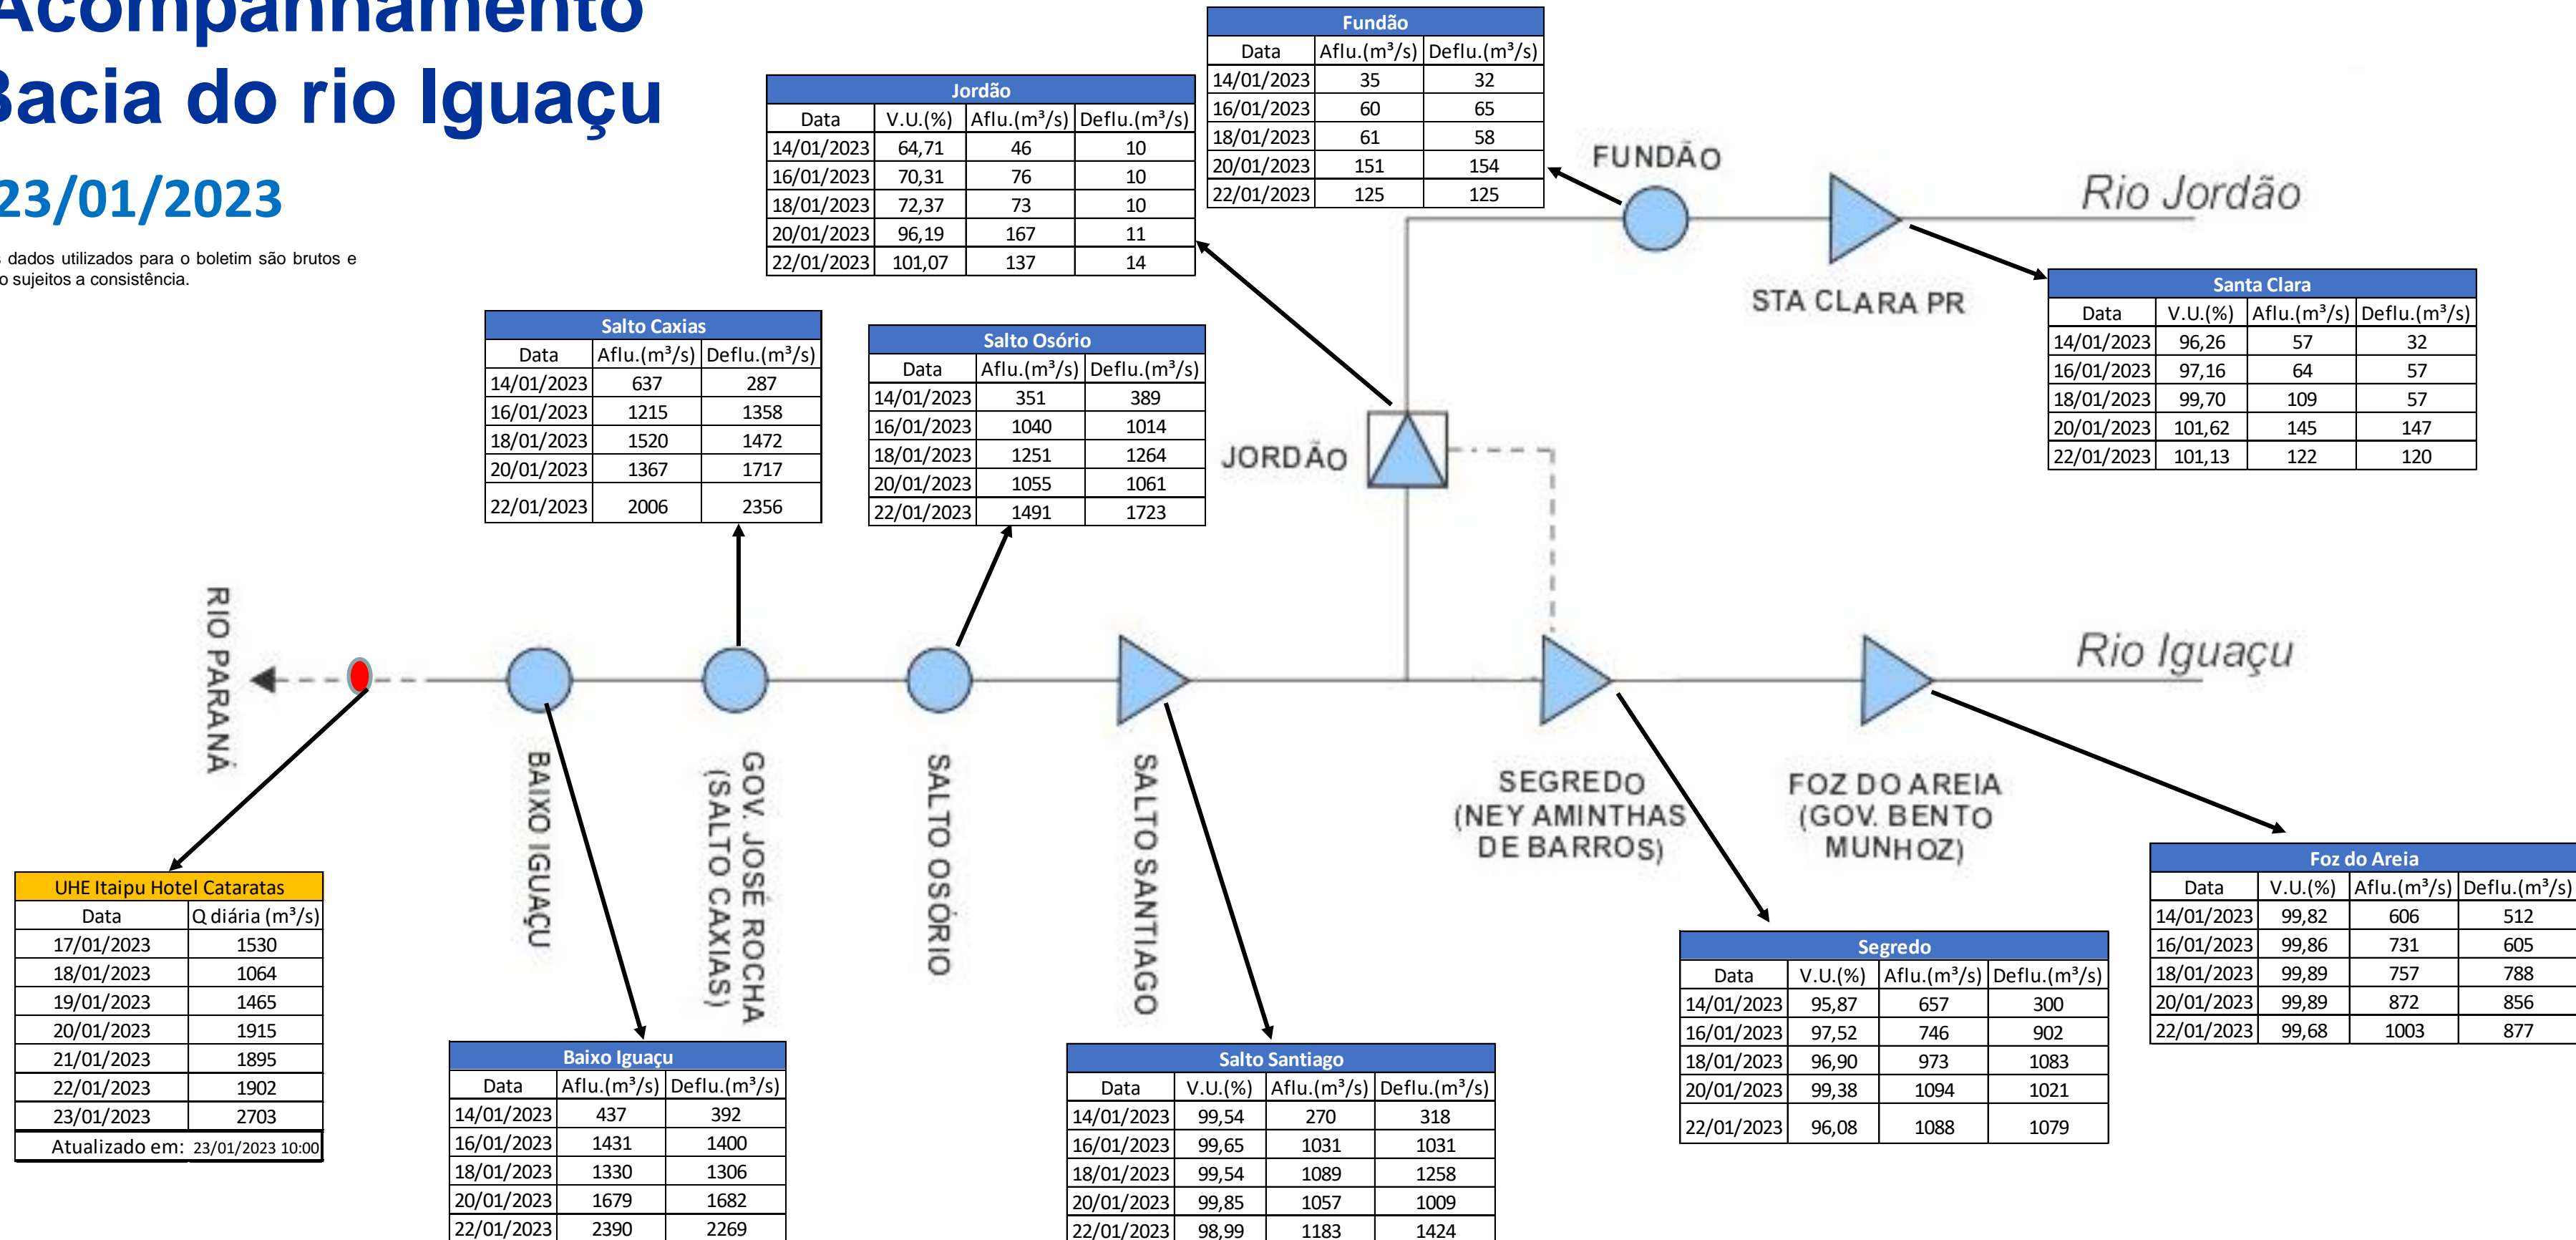

SALA DE SITUAÇÃO

Acompanhamento Bacia do rio Iguaçu

23/01/2023

* Os dados utilizados para o boletim são brutos e estão sujeitos a consistência.

SALA DE SITUAÇÃO

Estação Fluviométrica UHE Itaipu Hotel Cataratas

SALA DE SITUAÇÃO

Acompanhamento Bacia do rio Uruguai

23/01/2023

* Os dados utilizados para o boletim são brutos e estão sujeitos a consistência.