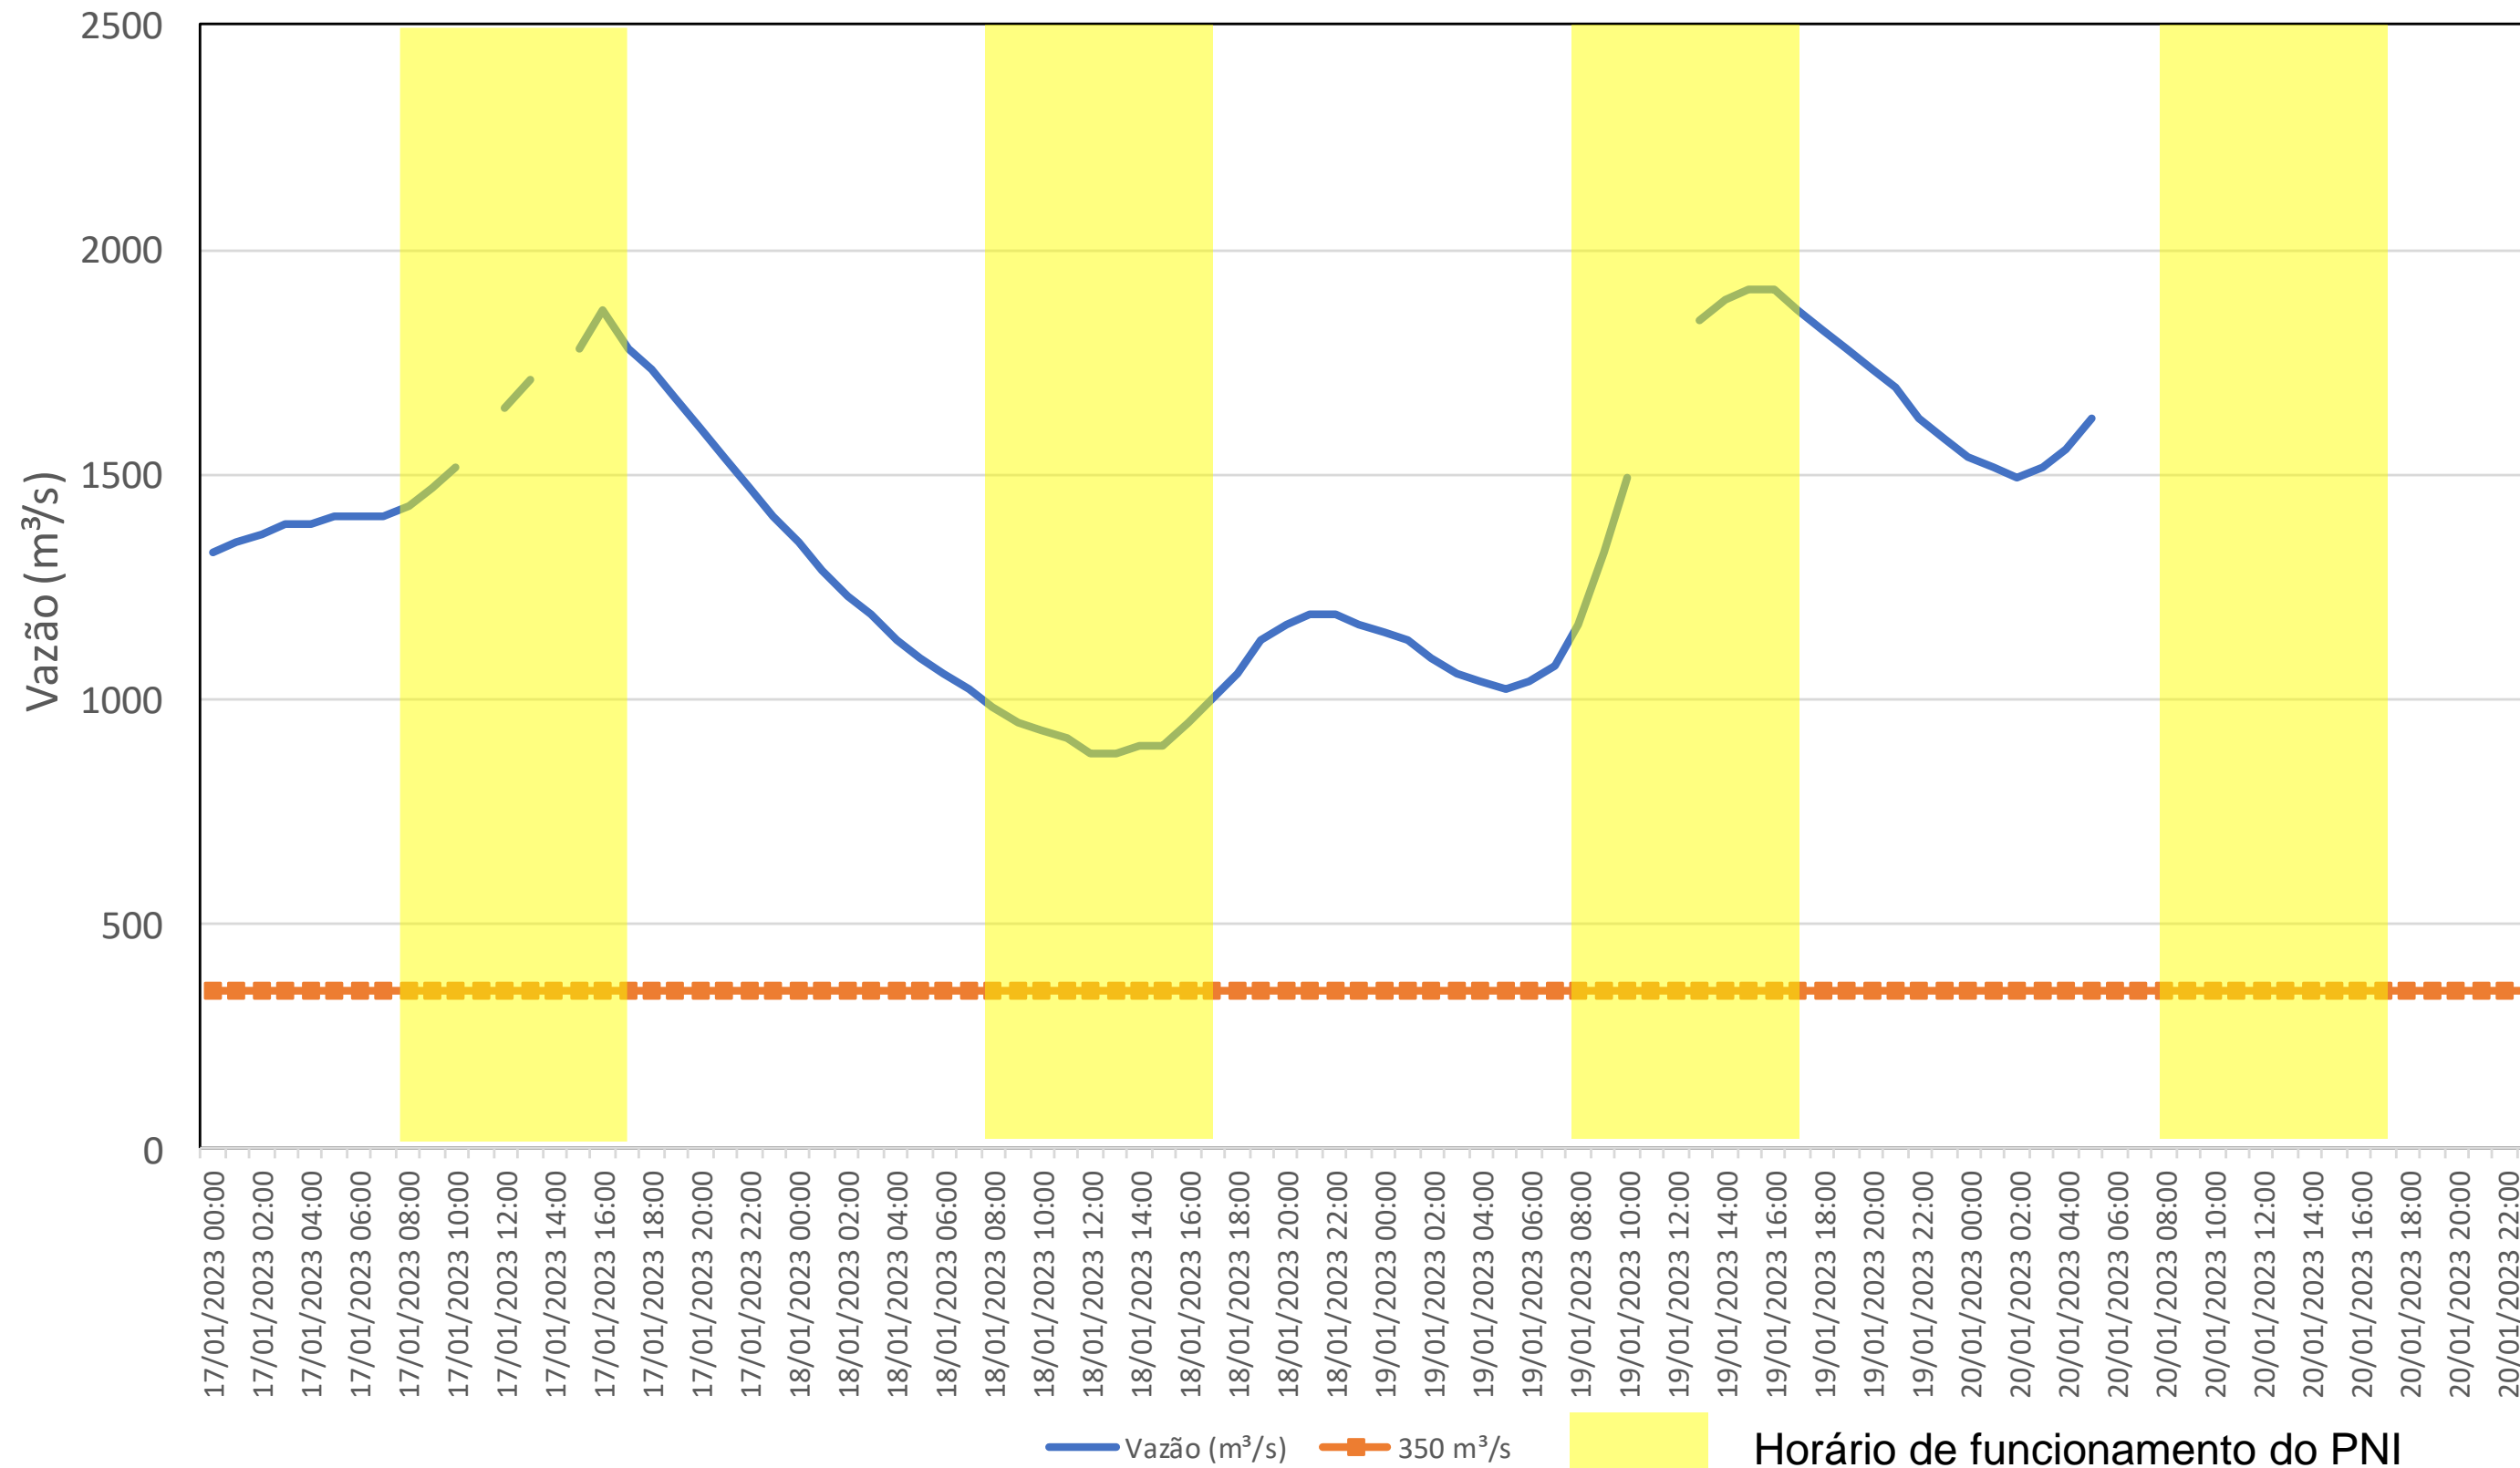

SALA DE SITUAÇÃO

Acompanhamento Bacia do rio Iguaçu

20/01/2023

* Os dados utilizados para o boletim são brutos e estão sujeitos a consistência.

SALA DE SITUAÇÃO

Estação Fluviométrica UHE Itaipu Hotel Cataratas

SALA DE SITUAÇÃO

Acompanhamento Bacia do rio Uruguai 20/01/2023

* Os dados utilizados para o boletim são brutos e estão sujeitos a consistência.