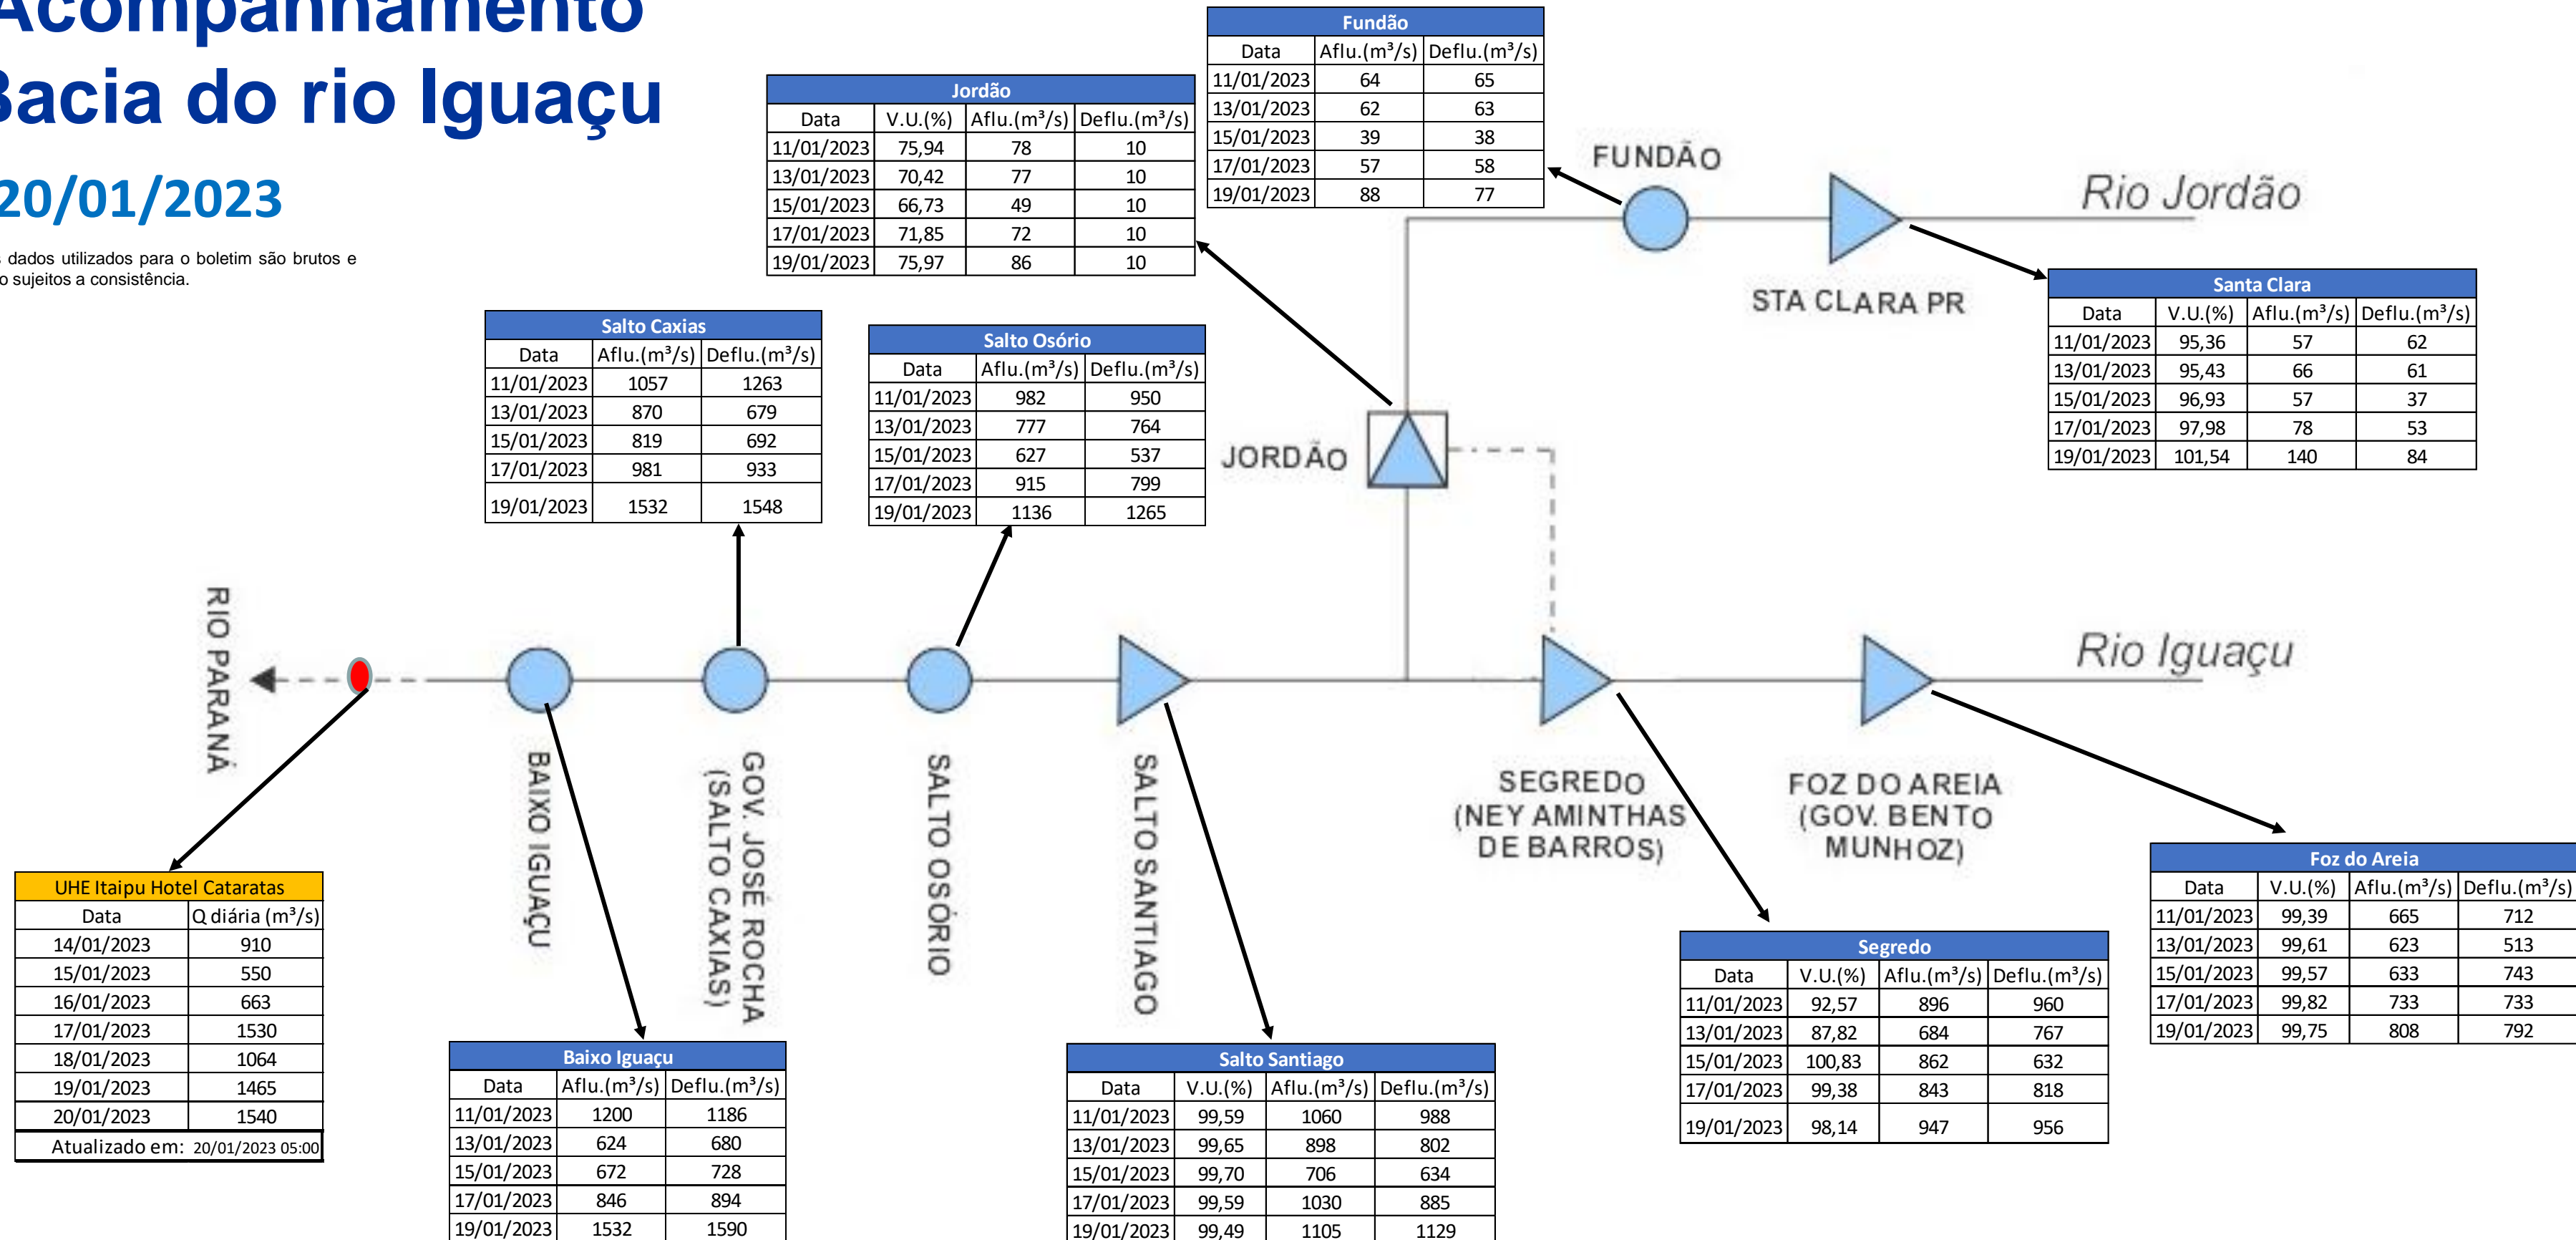

SALA DE SITUAÇÃO

Acompanhamento Bacia do rio Iguaçu

20/01/2023

* Os dados utilizados para o boletim são brutos e estão sujeitos a consistência.

SALA DE SITUAÇÃO

Estação Fluviométrica UHE Itaipu Hotel Cataratas

SALA DE SITUAÇÃO

Acompanhamento Bacia do rio Uruguai 20/01/2023

* Os dados utilizados para o boletim são brutos e estão sujeitos a consistência.