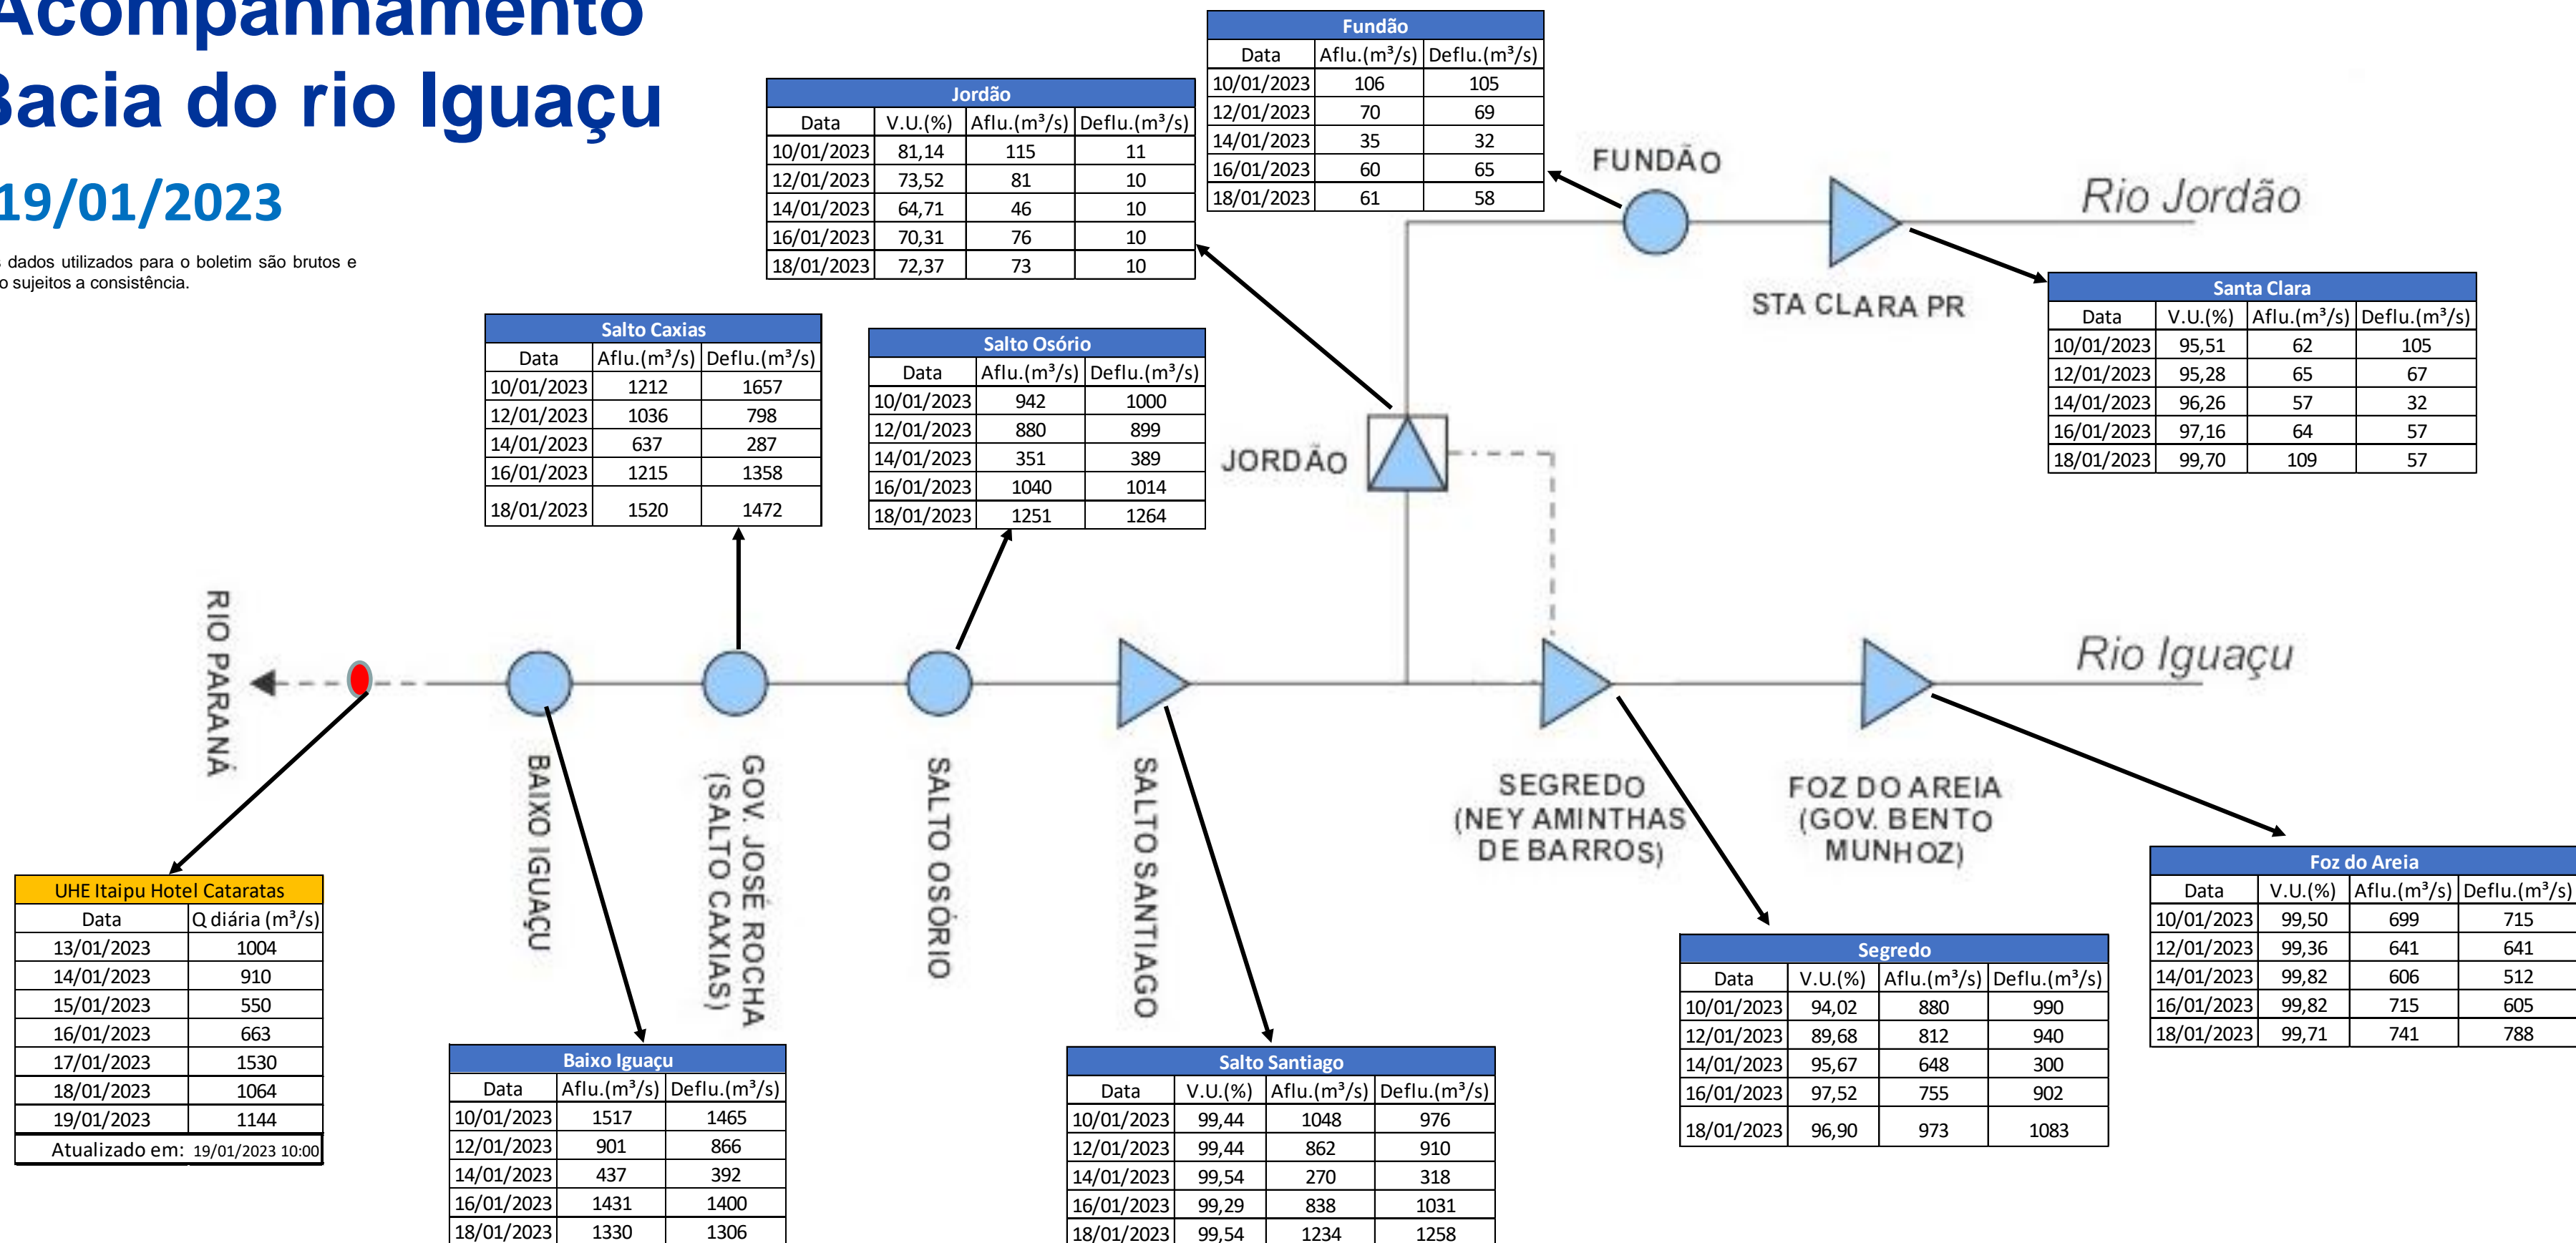

SALA DE SITUAÇÃO

Acompanhamento Bacia do rio Iguaçu

19/01/2023

* Os dados utilizados para o boletim são brutos e estão sujeitos a consistência.

SALA DE SITUAÇÃO

Estação Fluviométrica UHE Itaipu Hotel Cataratas

SALA DE SITUAÇÃO

Acompanhamento Bacia do rio Uruguai 19/01/2023

* Os dados utilizados para o boletim são brutos e estão sujeitos a consistência.