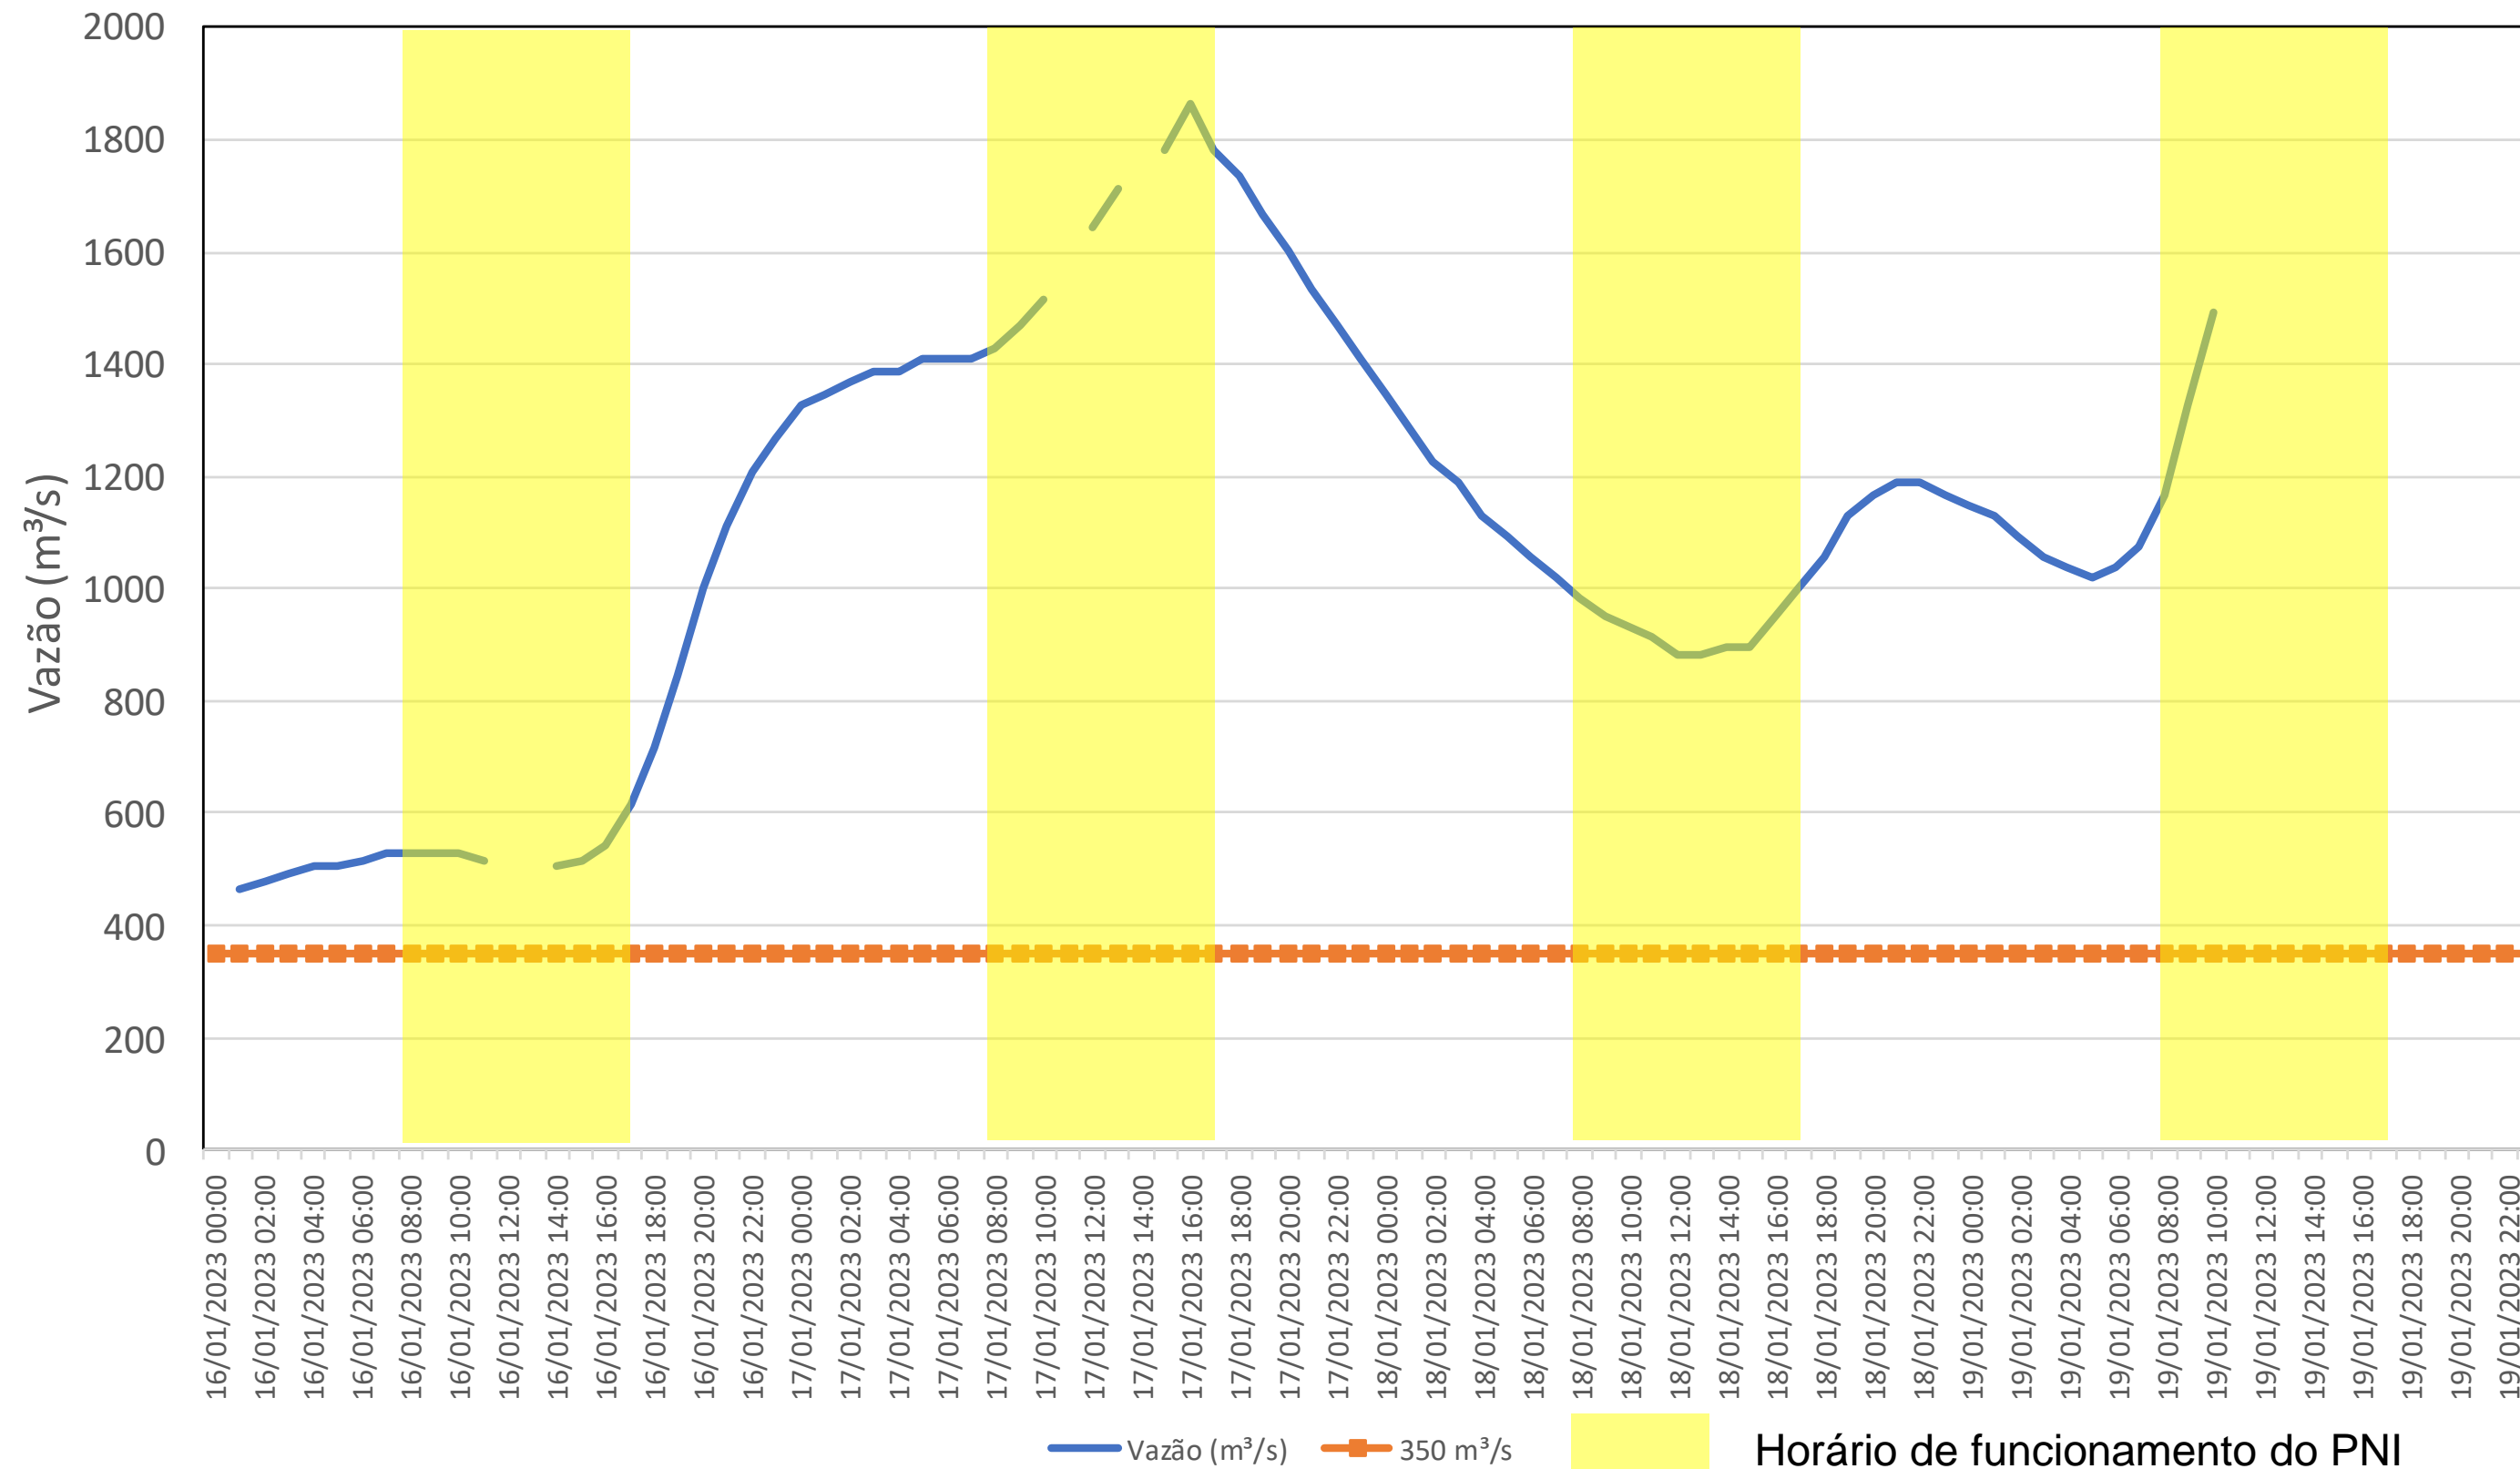

SALA DE SITUAÇÃO

Acompanhamento Bacia do rio Iguaçu

19/01/2023

* Os dados utilizados para o boletim são brutos e estão sujeitos a consistência.

SALA DE SITUAÇÃO

Estação Fluviométrica UHE Itaipu Hotel Cataratas

SALA DE SITUAÇÃO

Acompanhamento Bacia do rio Uruguai 19/01/2023

* Os dados utilizados para o boletim são brutos e estão sujeitos a consistência.