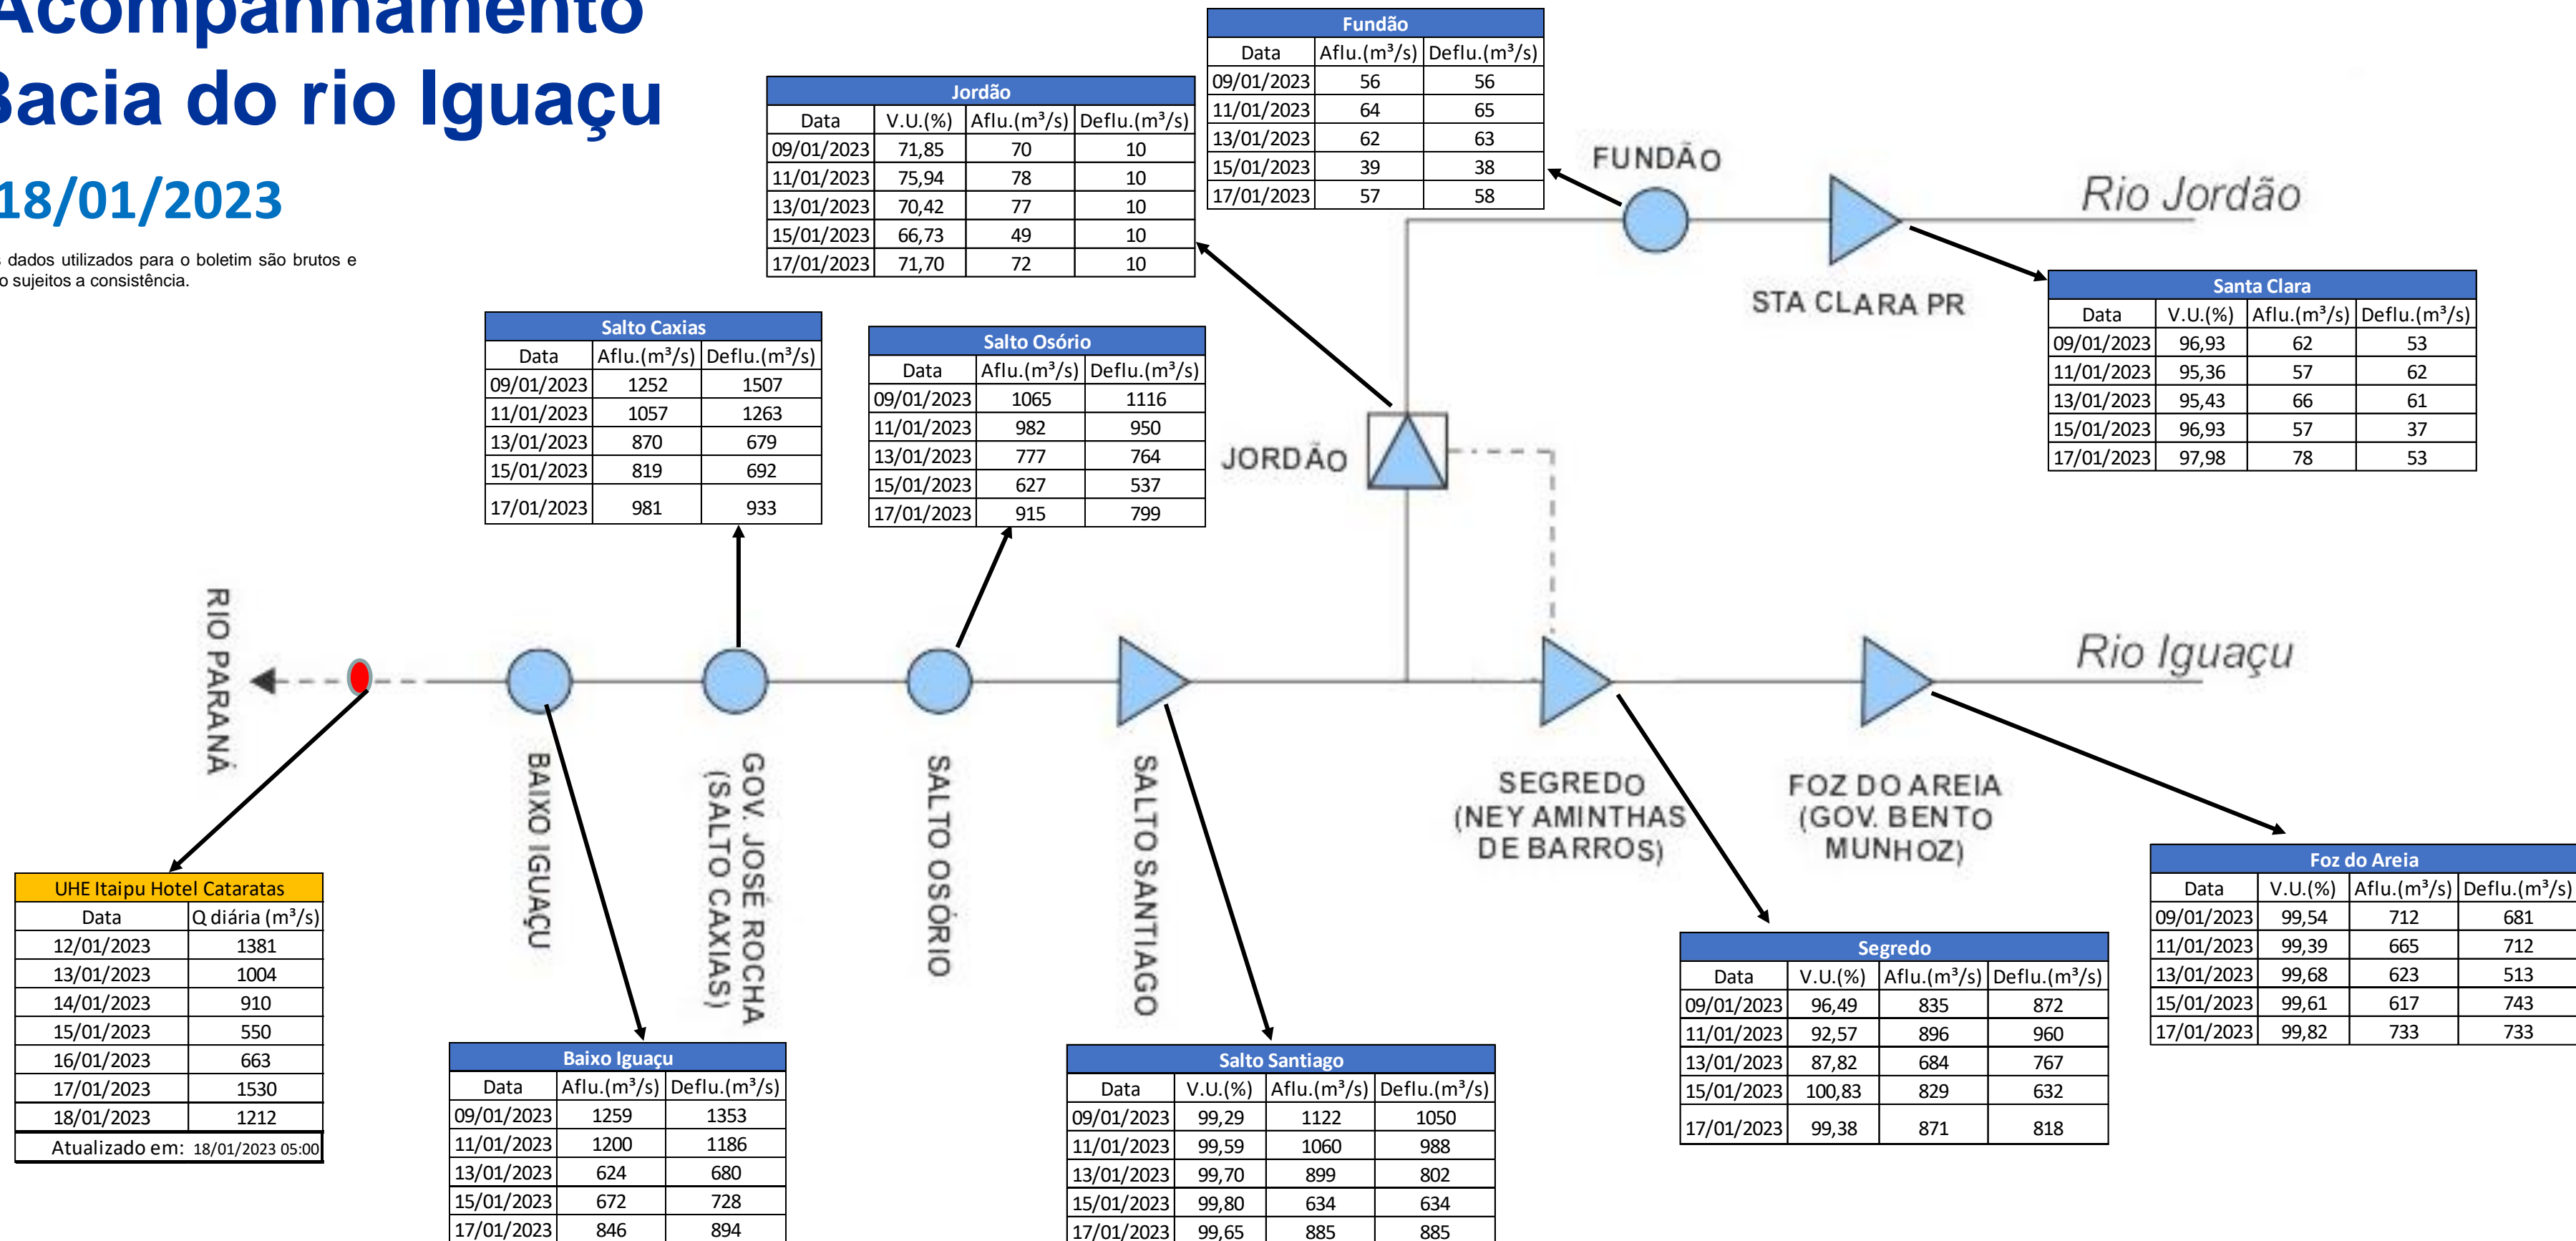

SALA DE SITUAÇÃO

Acompanhamento Bacia do rio Iguaçu

18/01/2023

* Os dados utilizados para o boletim são brutos e estão sujeitos a consistência.

SALA DE SITUAÇÃO

Estação Fluviométrica UHE Itaipu Hotel Cataratas

SALA DE SITUAÇÃO

Acompanhamento Bacia do rio Uruguai 18/01/2023

* Os dados utilizados para o boletim são brutos e estão sujeitos a consistência.