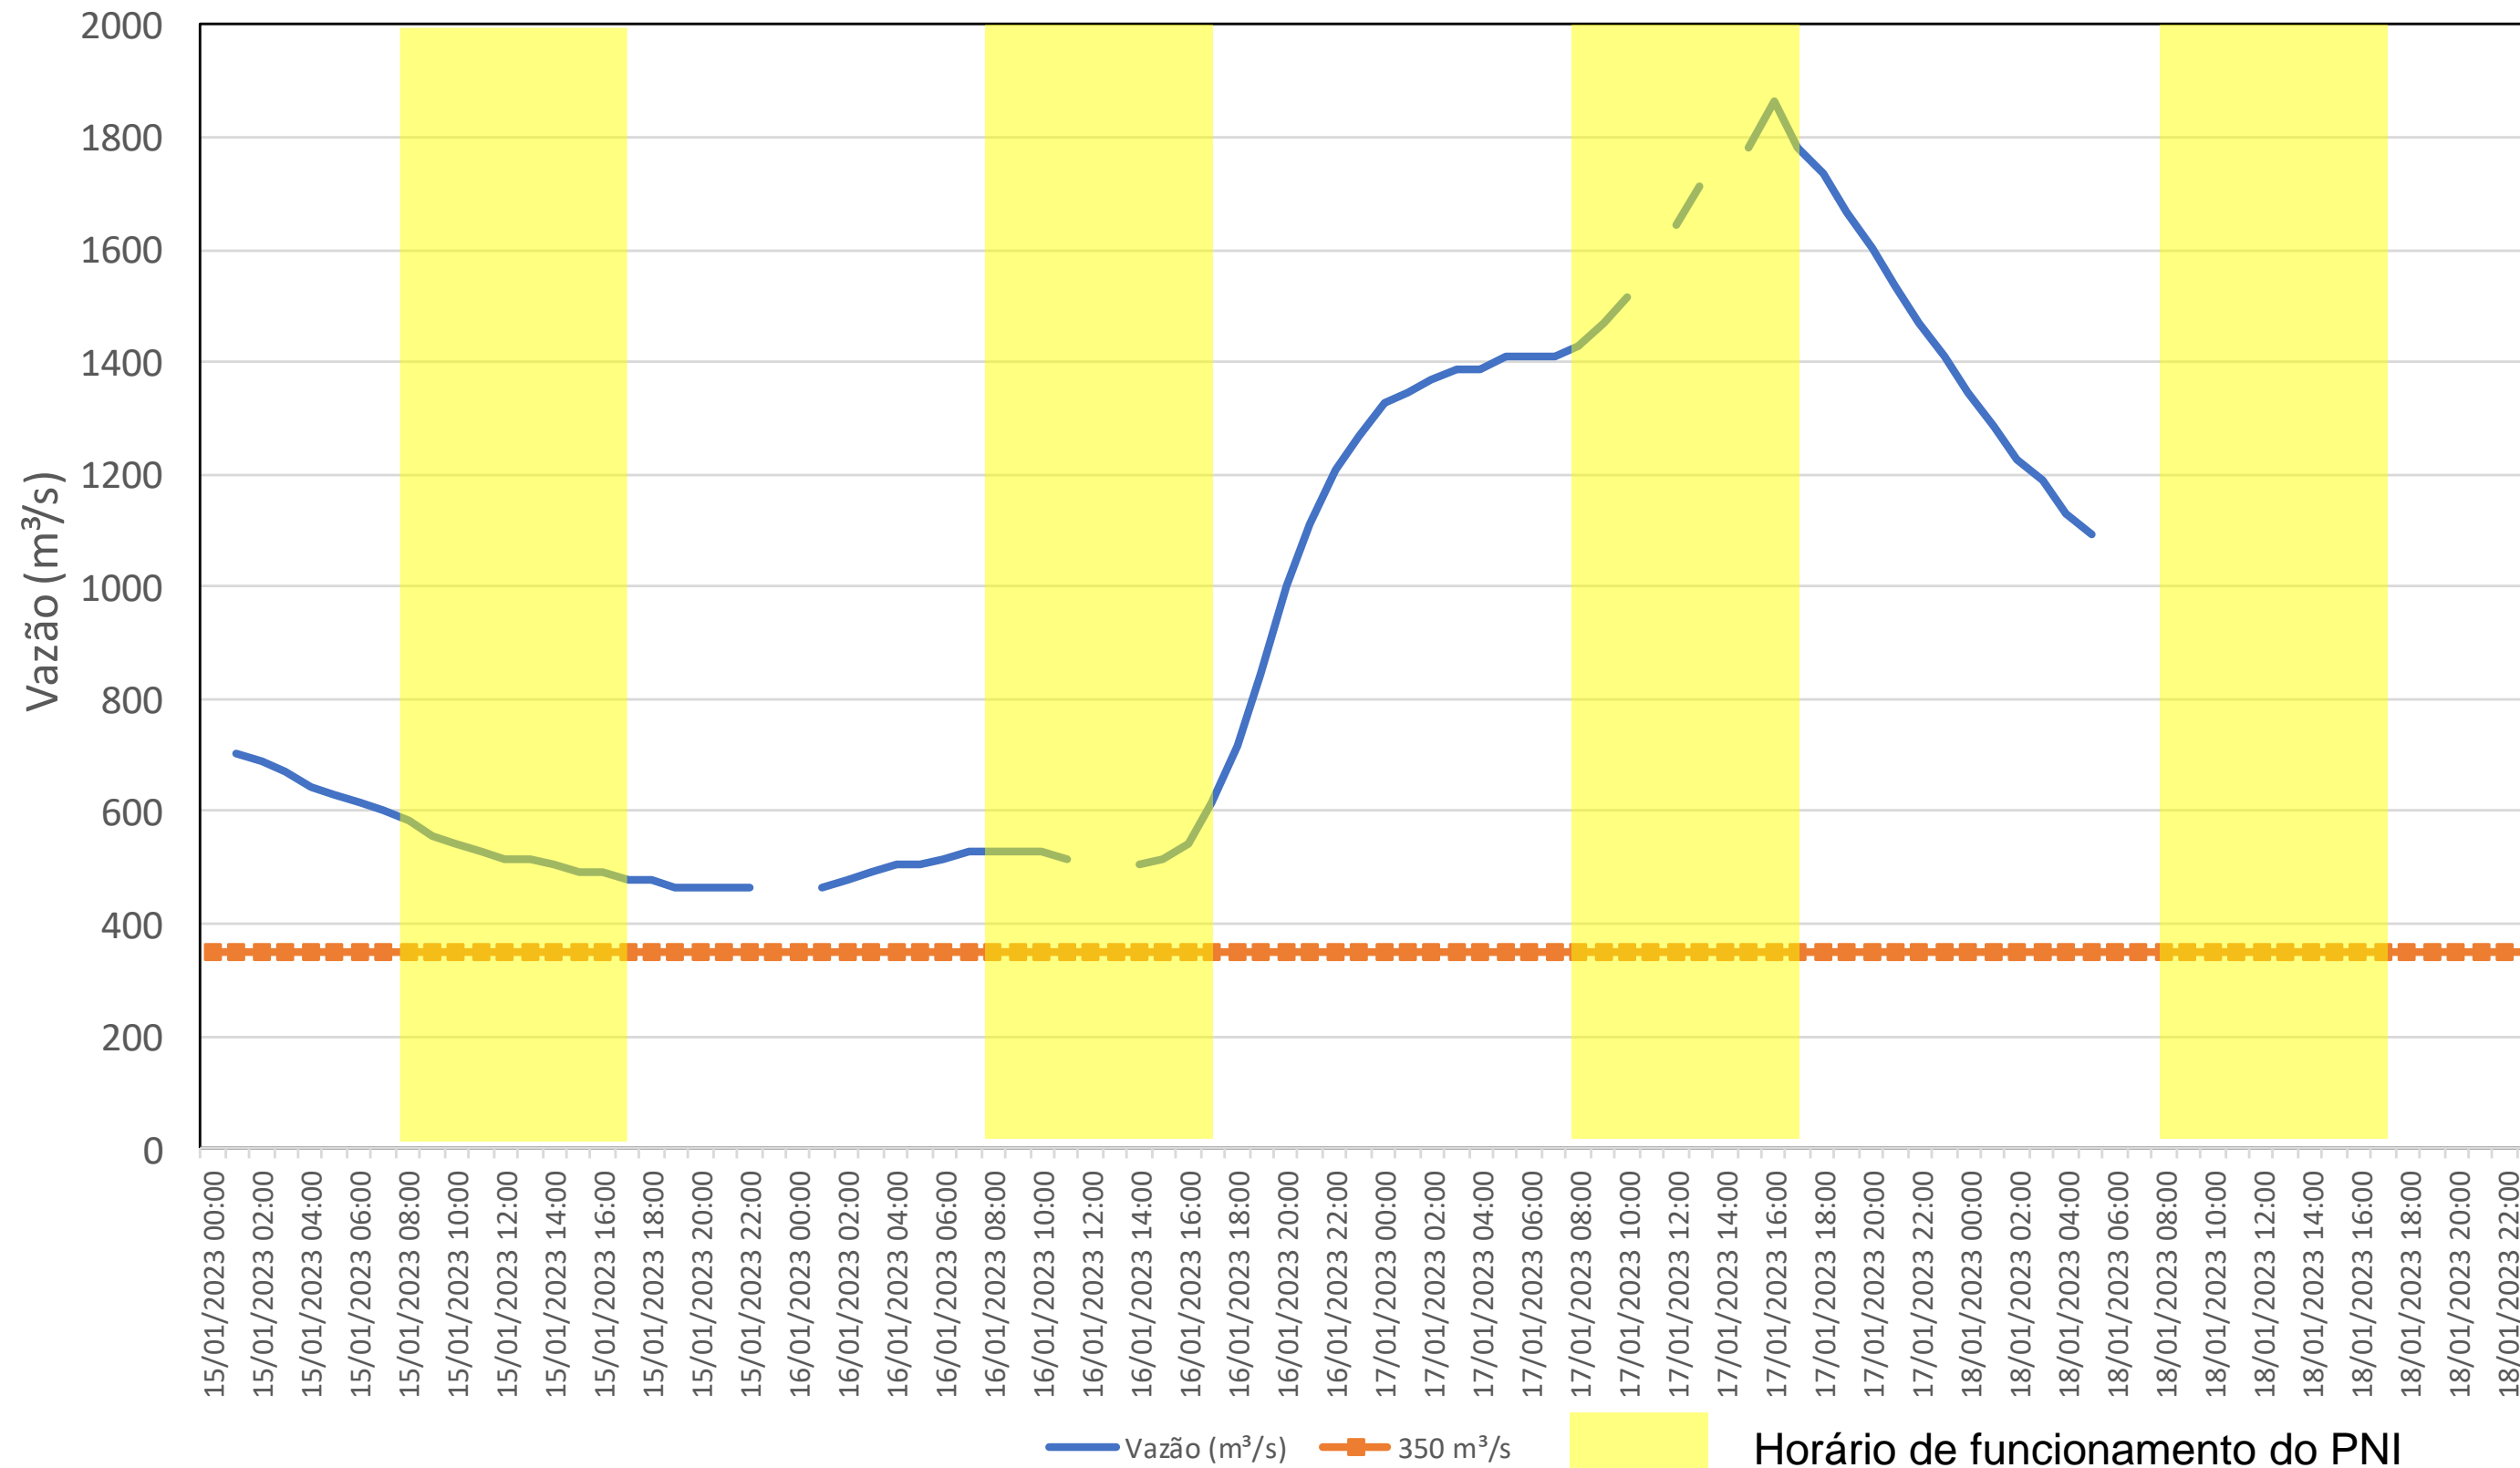

SALA DE SITUAÇÃO

Acompanhamento Bacia do rio Iguaçu

18/01/2023

* Os dados utilizados para o boletim são brutos e estão sujeitos a consistência.

SALA DE SITUAÇÃO

Estação Fluviométrica UHE Itaipu Hotel Cataratas

SALA DE SITUAÇÃO

Acompanhamento Bacia do rio Uruguai 18/01/2023

* Os dados utilizados para o boletim são brutos e estão sujeitos a consistência.