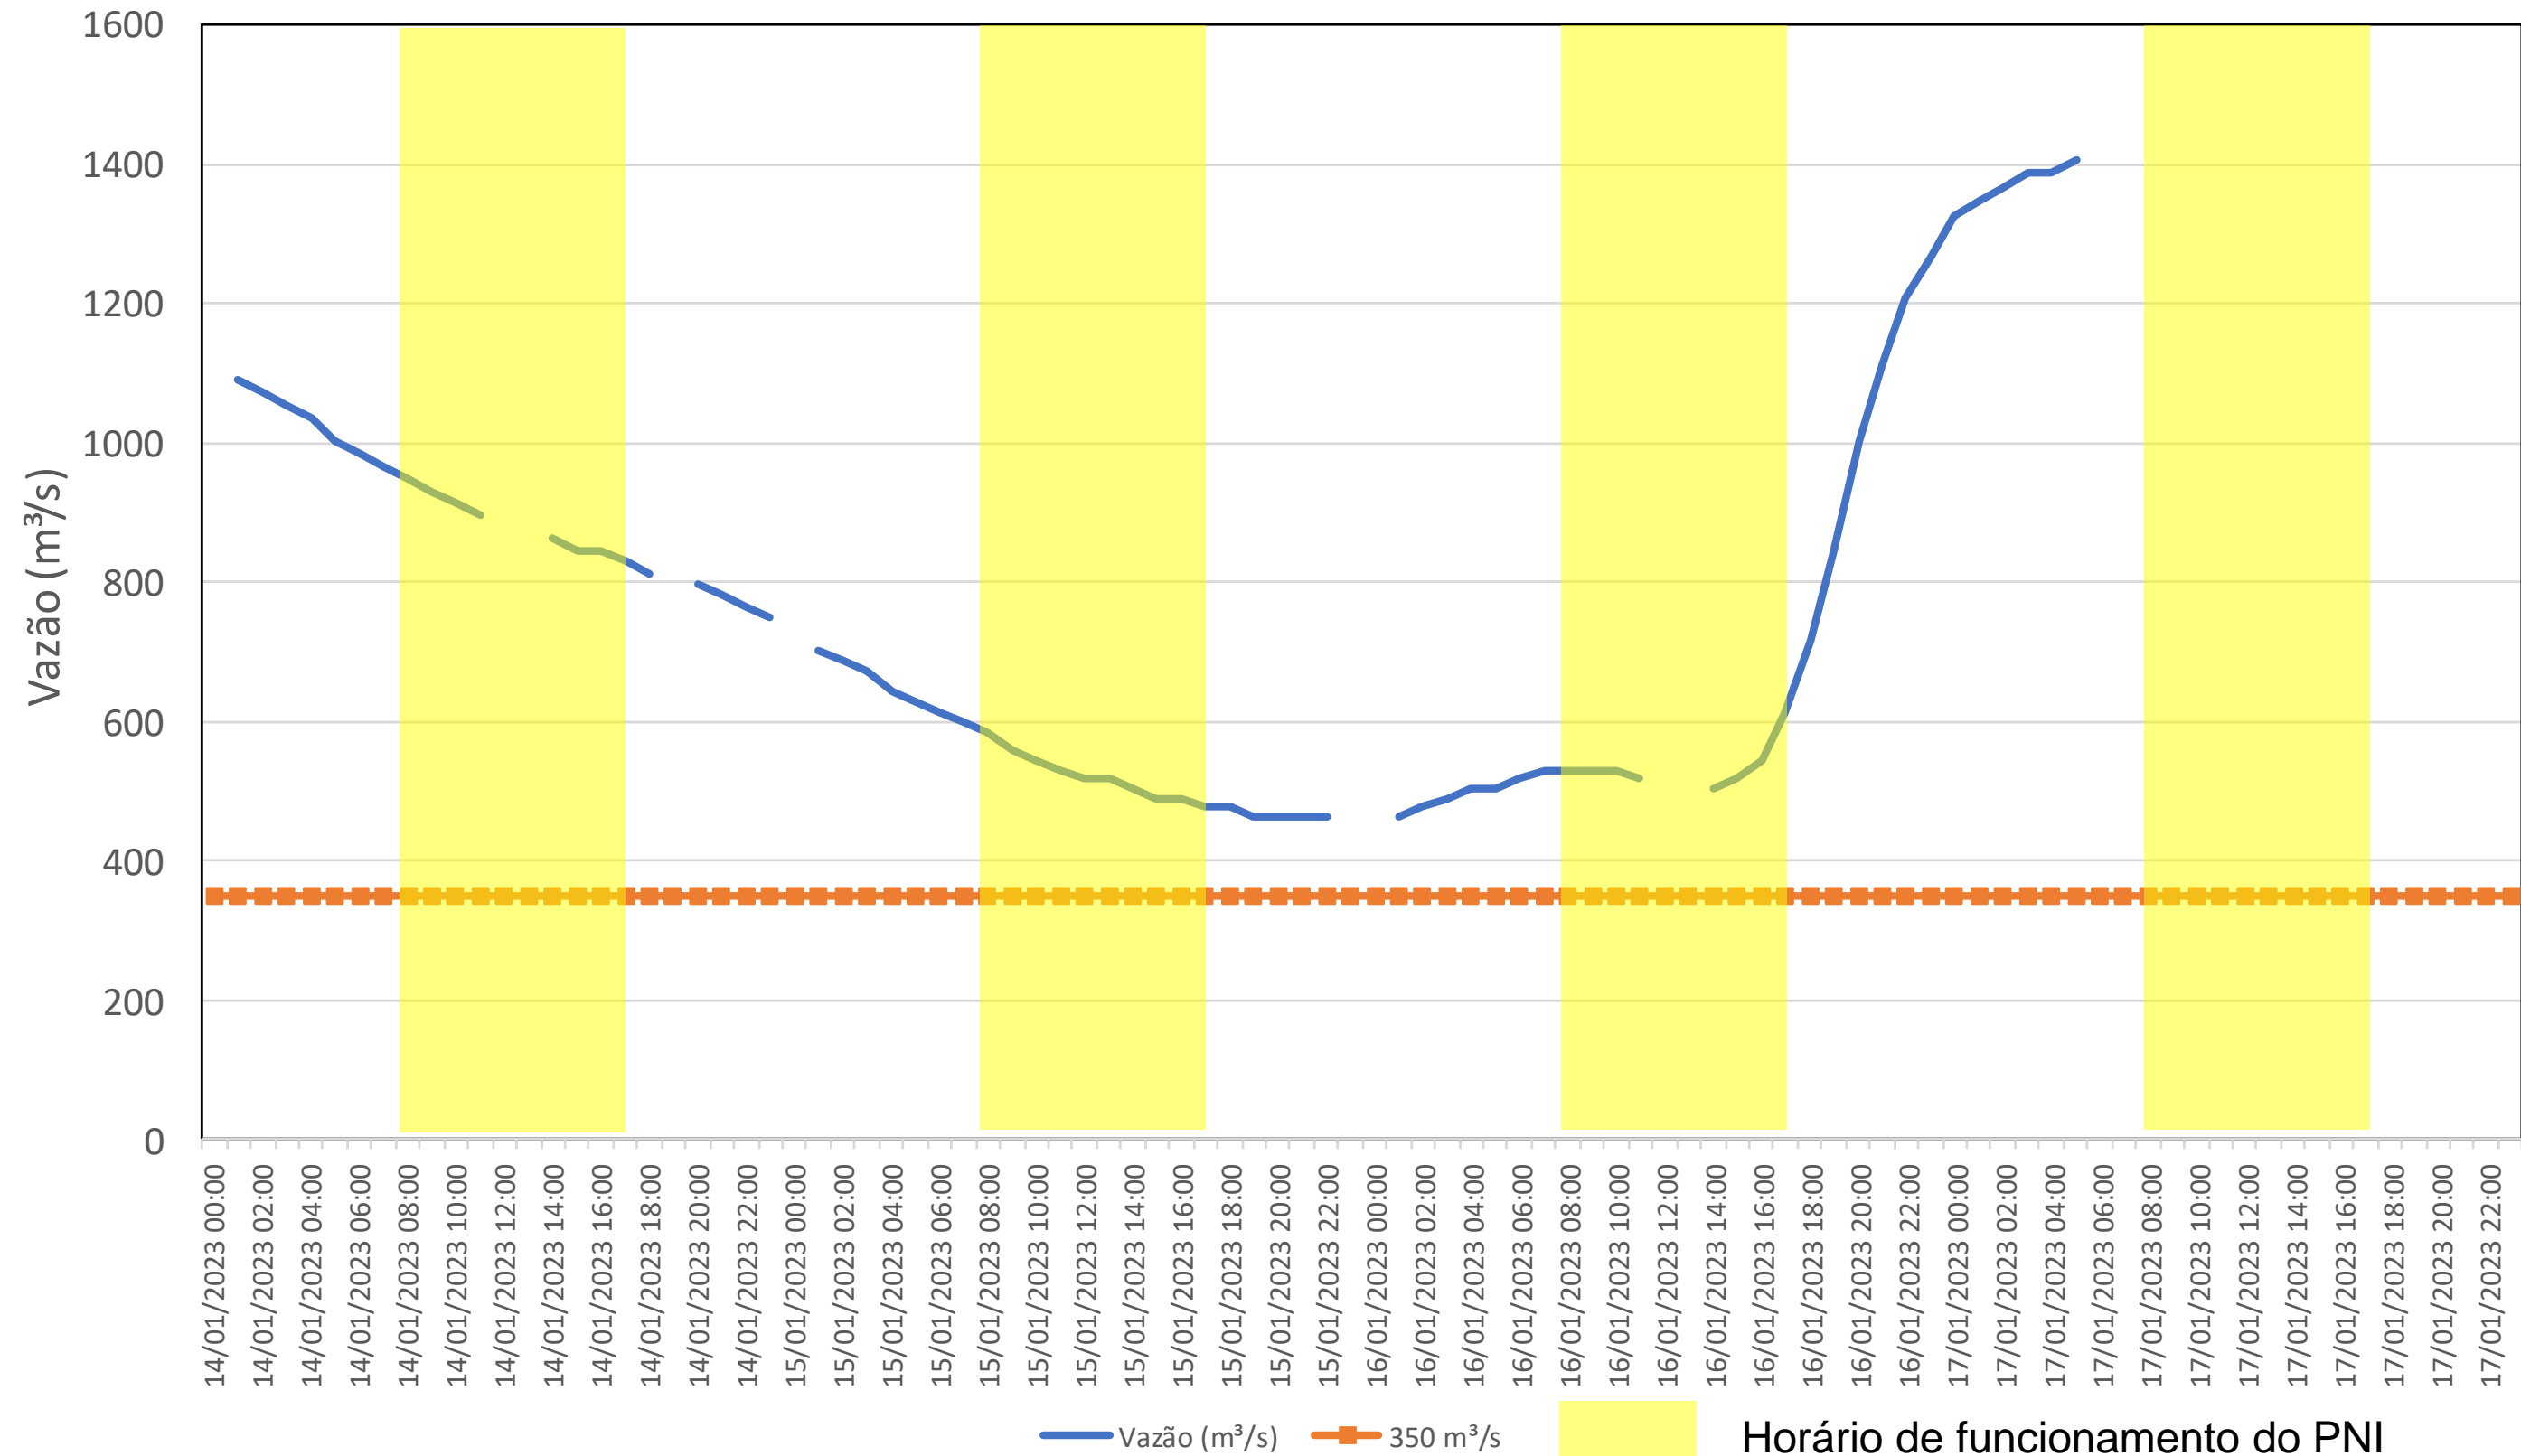

SALA DE SITUAÇÃO

Acompanhamento Bacia do rio Iguaçu

17/01/2023

* Os dados utilizados para o boletim são brutos e estão sujeitos a consistência.

SALA DE SITUAÇÃO

Estação Fluviométrica UHE Itaipu Hotel Cataratas

SALA DE SITUAÇÃO

Acompanhamento Bacia do rio Uruguai

17/01/2023

* Os dados utilizados para o boletim são brutos e estão sujeitos a consistência.