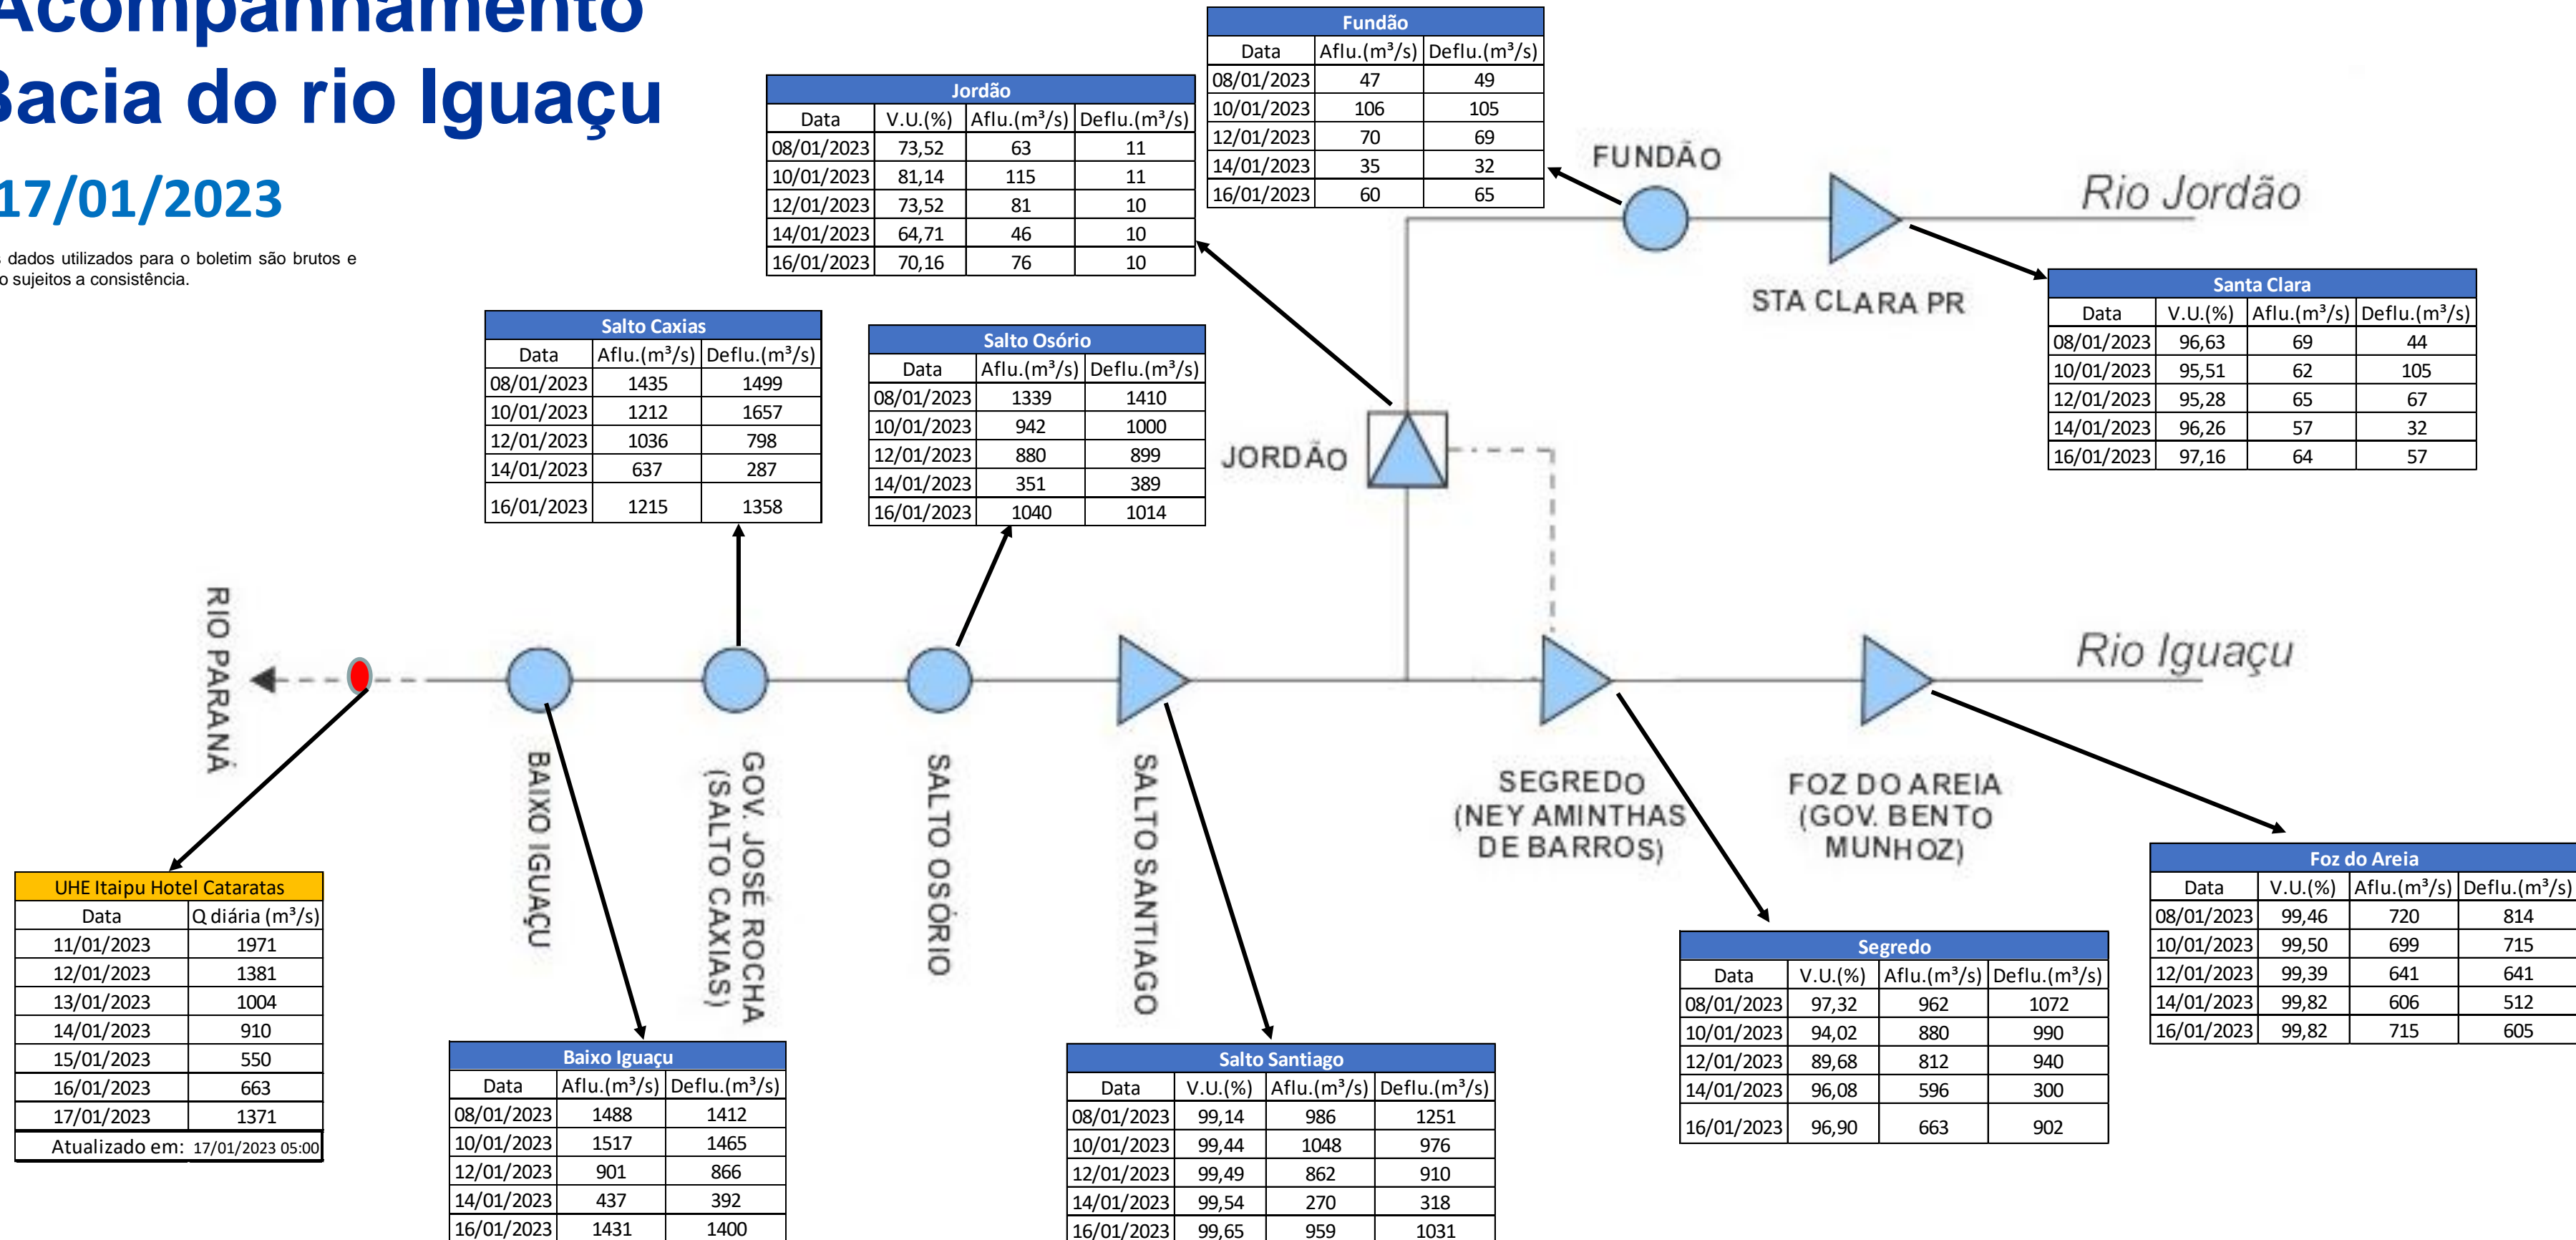

SALA DE SITUAÇÃO

Acompanhamento Bacia do rio Iguaçu

17/01/2023

* Os dados utilizados para o boletim são brutos e estão sujeitos a consistência.

SALA DE SITUAÇÃO

Estação Fluviométrica UHE Itaipu Hotel Cataratas

SALA DE SITUAÇÃO

Acompanhamento Bacia do rio Uruguai

17/01/2023

* Os dados utilizados para o boletim são brutos e estão sujeitos a consistência.